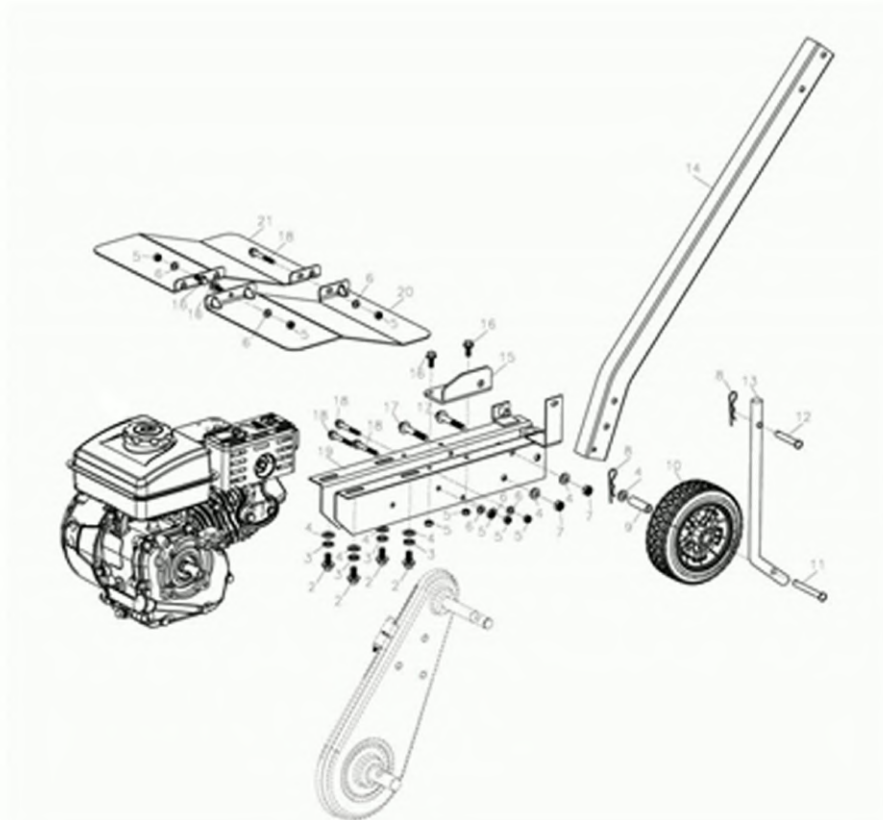

Crankcase cover

Shaft + piston

Valve

Starter assy

Carburetor

Air filter

Control lever

Muffler

Tank

изображение Engine

Ref.Nu	Qty	Part number	Description	Validity from	Validity till	Notes	Bulletin
2	4	L66150924	Bolt				
3	4	L66150893	Bearing				
4	4	L66150894	Washer				
5	8	L66150885	Nut				
6	6	L66150920	Washer				
7	2	L66150884	Nut				
8	2	L66150902	Pin				
9	1	L66151912	Bushing				
10	1	L66151913	Wheel				
11	1	L66151914	Pin				
12	1	L66151119	Pin				
13	1	L66151915	Drag bar				
14	1	L66151916	Steering arm				
15	1	L66151917	Fixing plate				
16	4	L66150251	Screw				
17	2	L66150047	Screw				
18	4	L66151918	Screw				
19	1	L66151919	Engine support				
20	1	L66151920	Left guard				
21	1	L66151921	Right guard				

изображение Transmission

Ref.Nu	Qty	Part number	Description	Validity from	Validity till	Notes	Bulletin
1	1	L66151922	Tiller dx				
2	1	L66151923	Tiller sx				
3	4	L66150883	Clip				
4	1	L66151924	Set transmission				
6	2	L66151925	Oil seal				
7	2	L66151926	Bearing				
8	1	L66151927	Shaft				
10	1	L66151928	Support				
11	2	L66151929	Bearing				
12	1	L66151930	Shaft (pinion)				
13	1	L66151931	Chain				
14	1	L66151932	Band				
15	1	L66151933	Screw				
16	1	L66150885	Nut				
17	1	L66151934	Cutters kit				
18	1	L66151935	Cutters kit				
19	1	L66151936	Cutters kit				
20	1	L66151937	Cutters kit				

изображение Hood

Ref.Nu	Qty	Part number	Description	Validity from	Validity till	Notes	Bulletin
1	1	L66151938	Fixing plate				
2	1	L66151939	Pin				
3	1	L66151940	Pulley				
4	1	L66151941	Belt				
5	1	L66151952	Hood				
6	3	L66151768	Washer				
7	3	L66151942	Screw				
8	1	L66150456	Screw				
9	1	L66150862	Washer				
10	1	L66150920	Washer				
11	1	L66151943	Pulley				
12	2	L66150924	Bolt				
13	1	L66151944	Plate				
14	1	L66151725	Screw				
15	1	L66151267	Washer				
16	1	L66151945	Belt tensioner				
17	1	L66151946	Bushing				
18	1	L66150896	Nut				
19	1	L66151947	Washer				
20	1	L66151948	Circlip				
21	1	L66151953	Label				