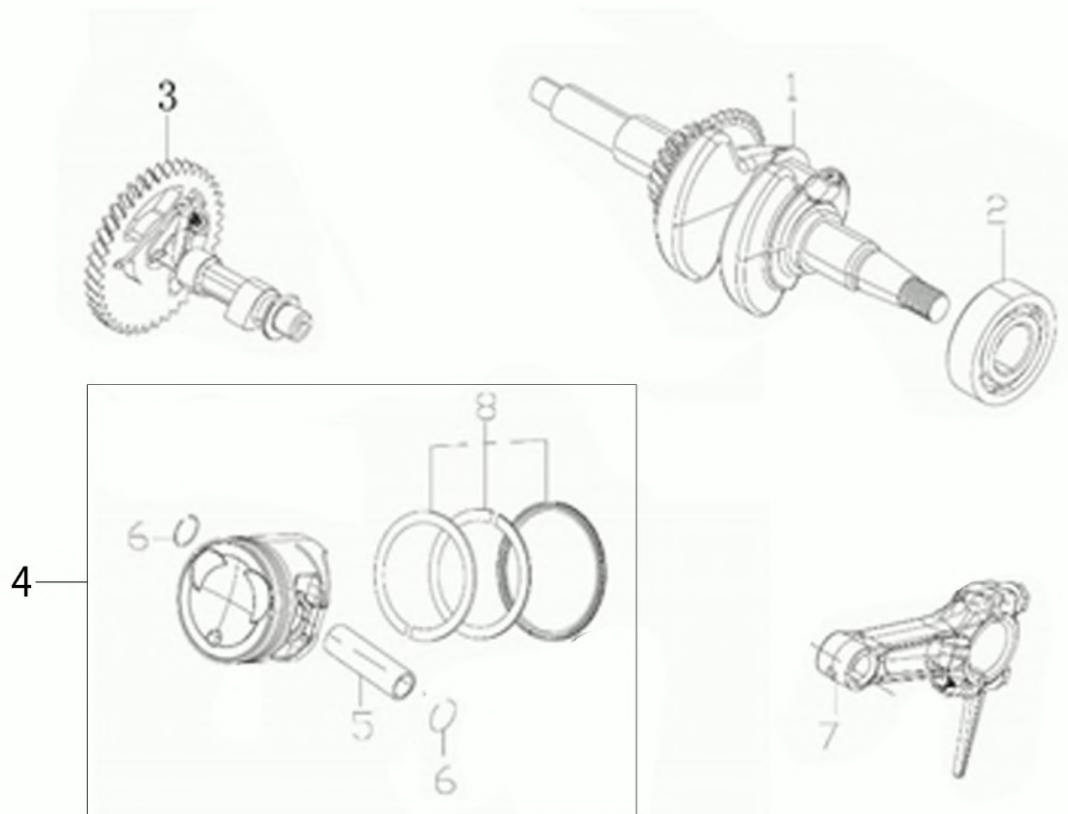

изображение Top cover

Ref.Nu	Qty	Part number	Description	Validity from	Validity till	Notes	Bulletin
1	9	L66150251	Screw				
2	1	L66151789	Cover				
3	1	L66151790	Filter				
4	1	L66151791	Gasket				
5	1	L66151792	Cap				
6	2	L66151617	Screw				
7	1	L66151793	Tube				
8	1	L66151794	Deflector				
9	4	L66151795	Screw				
10	1	3055007R	Spark plug				
11	2	L66151797A	Stud				
12	1	L66151526	Screw				
13	1	L66151798	Gasket				
14	1	L66151844	Head comp.cylinder				
15	2	L66150664	Pin				
16	1	L66151843	Gasket set				
17	2	L66151799	Stud				
18	1	L66151800	Gasket				

7 *

изображение Crankcase

Ref.Nu	Qty	Part number	Description	Validity from	Validity till	Notes	Bulletin
1	1	L66151801	Crankcase				
2	1	L66151802	Oil seal				
3	1	L66150354	Washer				
4	1	L66150352	Screw				
5	1	L66151526	Screw				
6	1	L66150185	Nut				
7	1	L66151843	Gasket set				

изображение Crankcase cover

Ref.Nu	Qty	Part number	Description	Validity from	Validity till	Notes	Bulletin
1	7	L66150416	Screw				
2	1	L66151803	Crankcase cover				
3	1	L66151804	Oil cap				
4	1	L66151805	Gasket				
5	2	L66150664	Pin				
6	1	L66151806	Bearing				
7	1	L66151802	Oil seal				
8	1	L66151807	Governor				
9	1	L66151843	Gasket set				