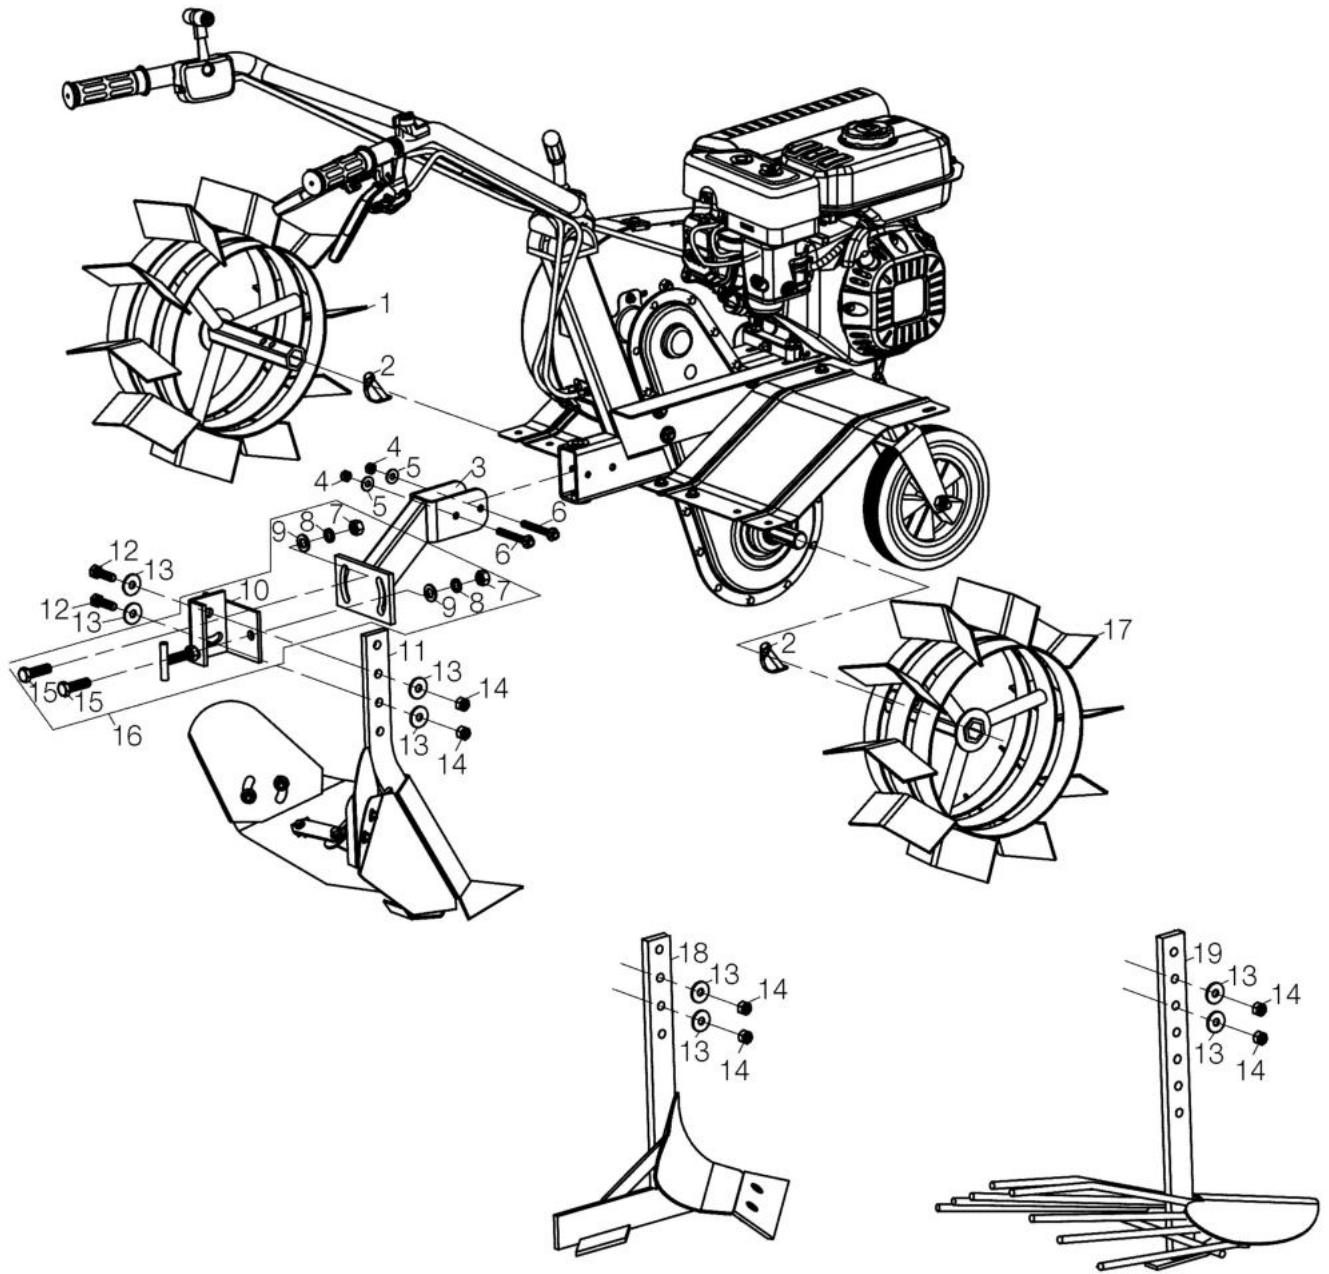

изображение Optional

Ref.Nu	Qty	Part number	Description	Validity from	Validity till	Notes	Bulletin
1	1	69209084	Pair of wheels				
2	2	L66150883	Clip				
3		-	Not available for this product				
4	2	L66150884	Nut				
5	4	L66150894	Washer				
6	2	L66150890	Bolt				
7	2	L66151008	Nut				
8	2	L66151009	Washer				
9	1	L66151010	Washer				
10		-	Not available for this product				
11	1	69209081	Plough				
12	2	L66151013	Bolt				
13	4	L66150906	Washer				
14	2	L66150896	Nut				
15	2	L66151014	Bolt				
16	1	69209087	Connector				
17	1	69209084	Pair of wheels				
18	1	69209082	Plough				
19	1	69209083	Potato digger