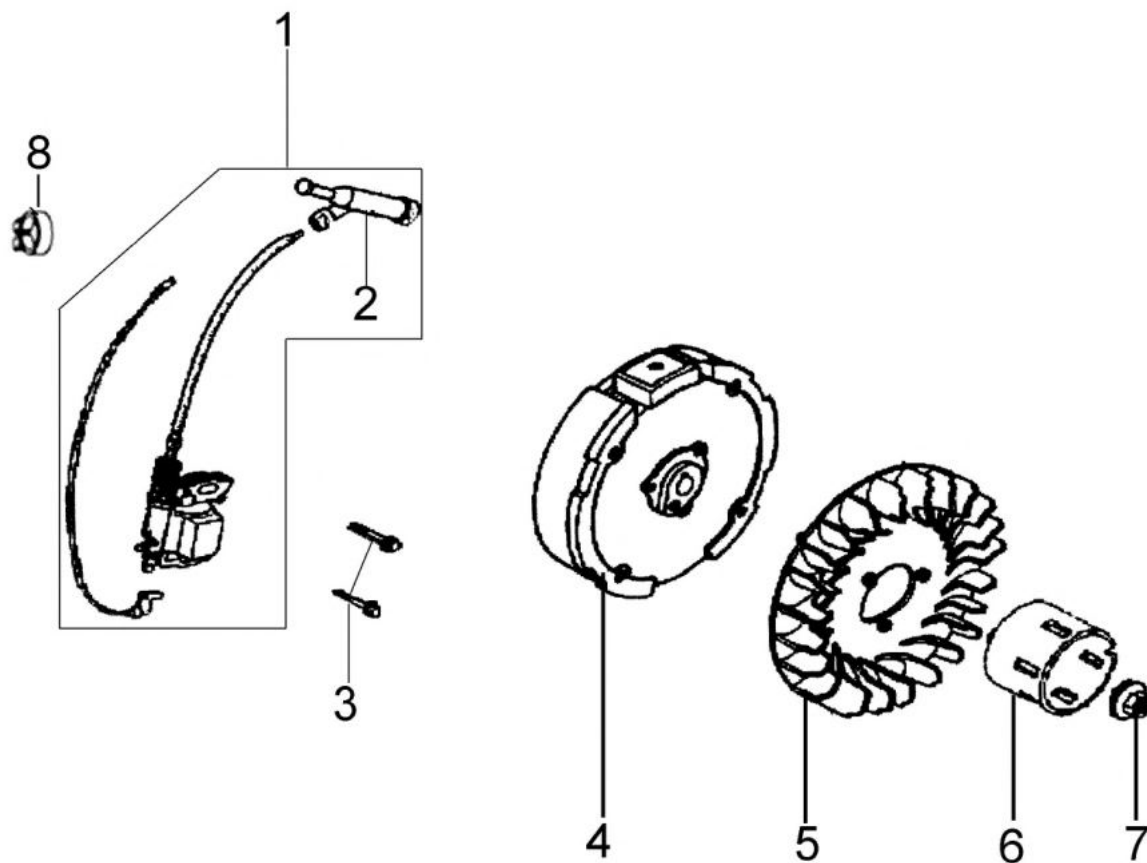

изображение Flywheel and coil

Ref.Nu	Qty	Part number	Description	Validity from	Validity till	Notes	Bulletin
1	1	L66150314	Ignition coil				
2	2	L66150371	Spark plug cap				
3	1	L66150321	Screw				
4	1	L66150313	Flywheel				
5	1	L66150288	Fan				
6	1	L66150312	Pulley				
7	1	L66150376	Nut				
8	1	L66150440	Clip