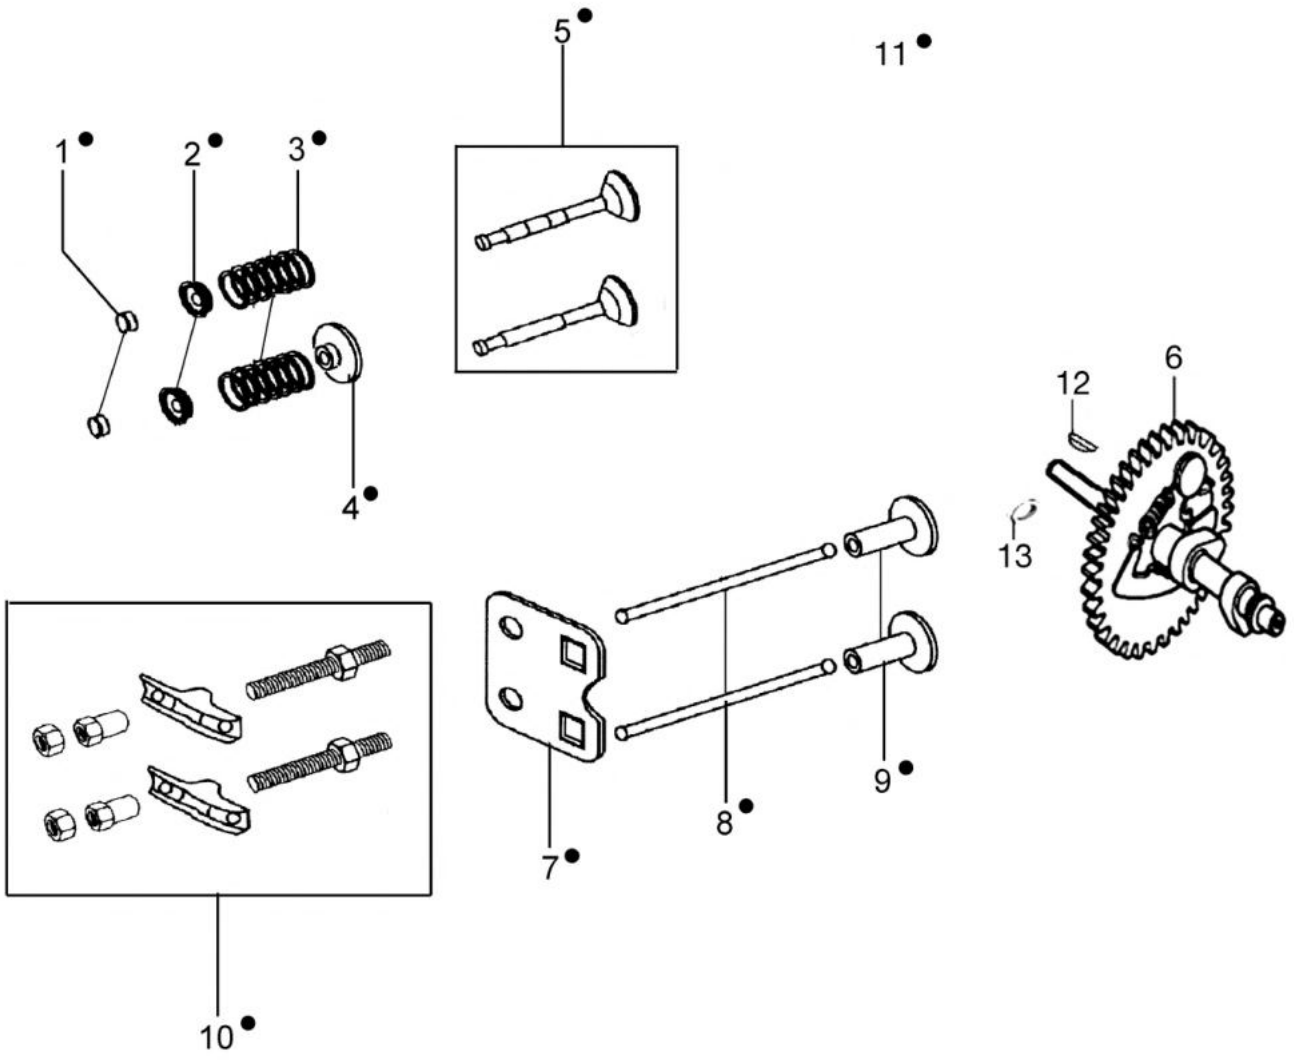

изображение Crankcase

Ref.Nu	Qty	Part number	Description	Validity from	Validity till	Notes	Bulletin
1	1	L66151174	Crankcase				
2	1	L66150462	Oil seal				
3	1	L66150304	Governor				
4	1	L66150355	Bearing				
5	1	L66150302	Shaft				
6	1	L66150325	Washer				
7	1	L66150353	Plug				
8	2	L66150352	Screw				
9	2	L66150354	Washer				
10	1	L66151888	Gasket set				
11	1	L66150480	Cable				

изображение Crankshaft and piston

Ref.Nu	Qty	Part number	Description	Validity from	Validity till	Notes	Bulletin
1	1	L66150280	Piston ring set				
2	1	L66151166	Piston assy				
3	2	L66150372	Retainer washer				
4	1	L66150281	Connecting rod cpl.				
5	1	L66150342	Piston pin				
6	2	L66150343	Screw				
7	1	L66150081	Key				
8	1	L66150373	Complete shaft				