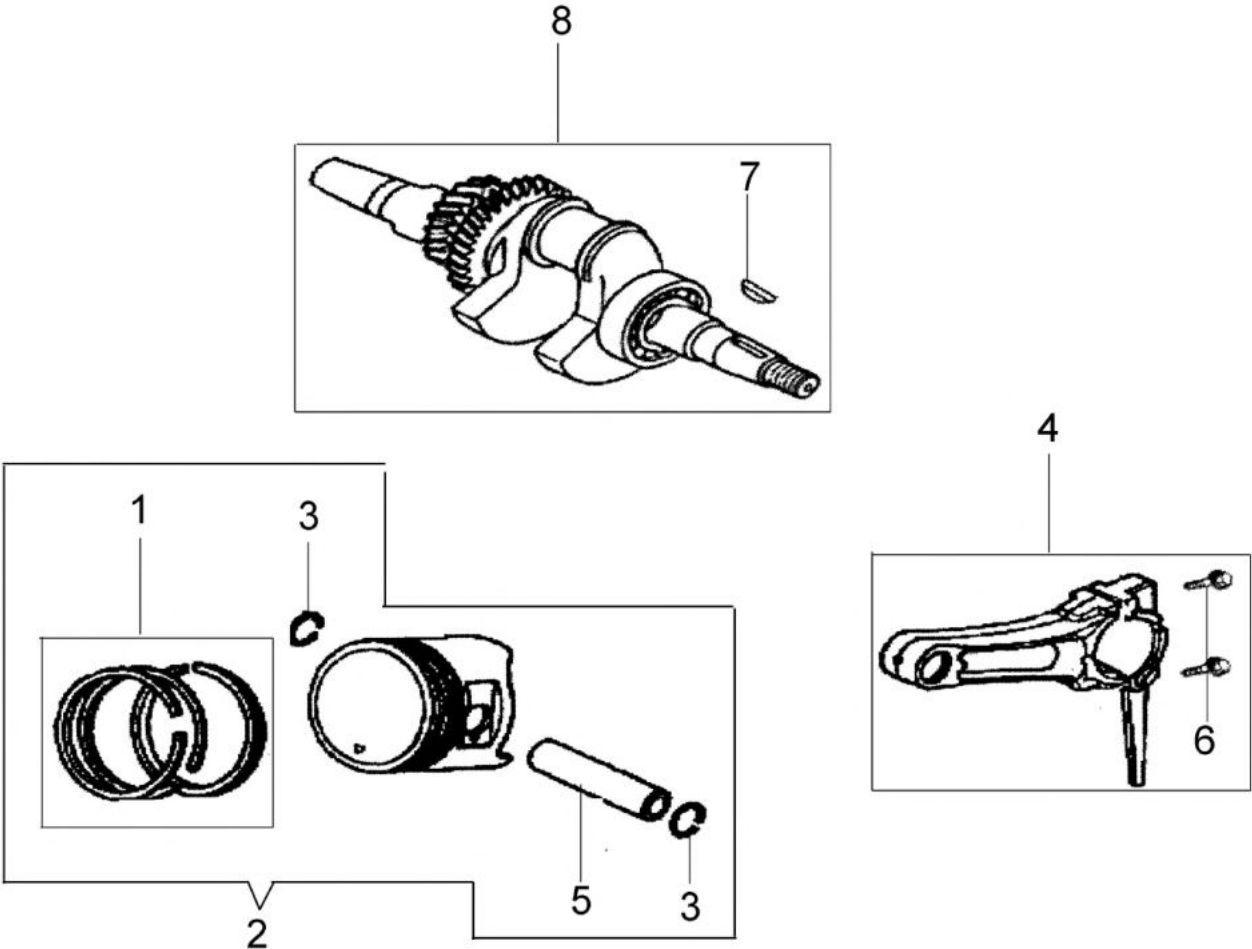

изображение Crankshaft and piston

Ref.Nu	Qty	Part number	Description	Validity from	Validity till	Notes	Bulletin
1	1	L66150280	Piston ring set				
2	1	L66151166	Piston assy				
3	2	L66150372	Retainer washer				
4	1	L66150281	Connecting rod cpl.				
5	1	L66150342	Piston pin				
6	2	L66150343	Screw				
7	1	L66150081	Key				
8	1	L66150373	Complete shaft