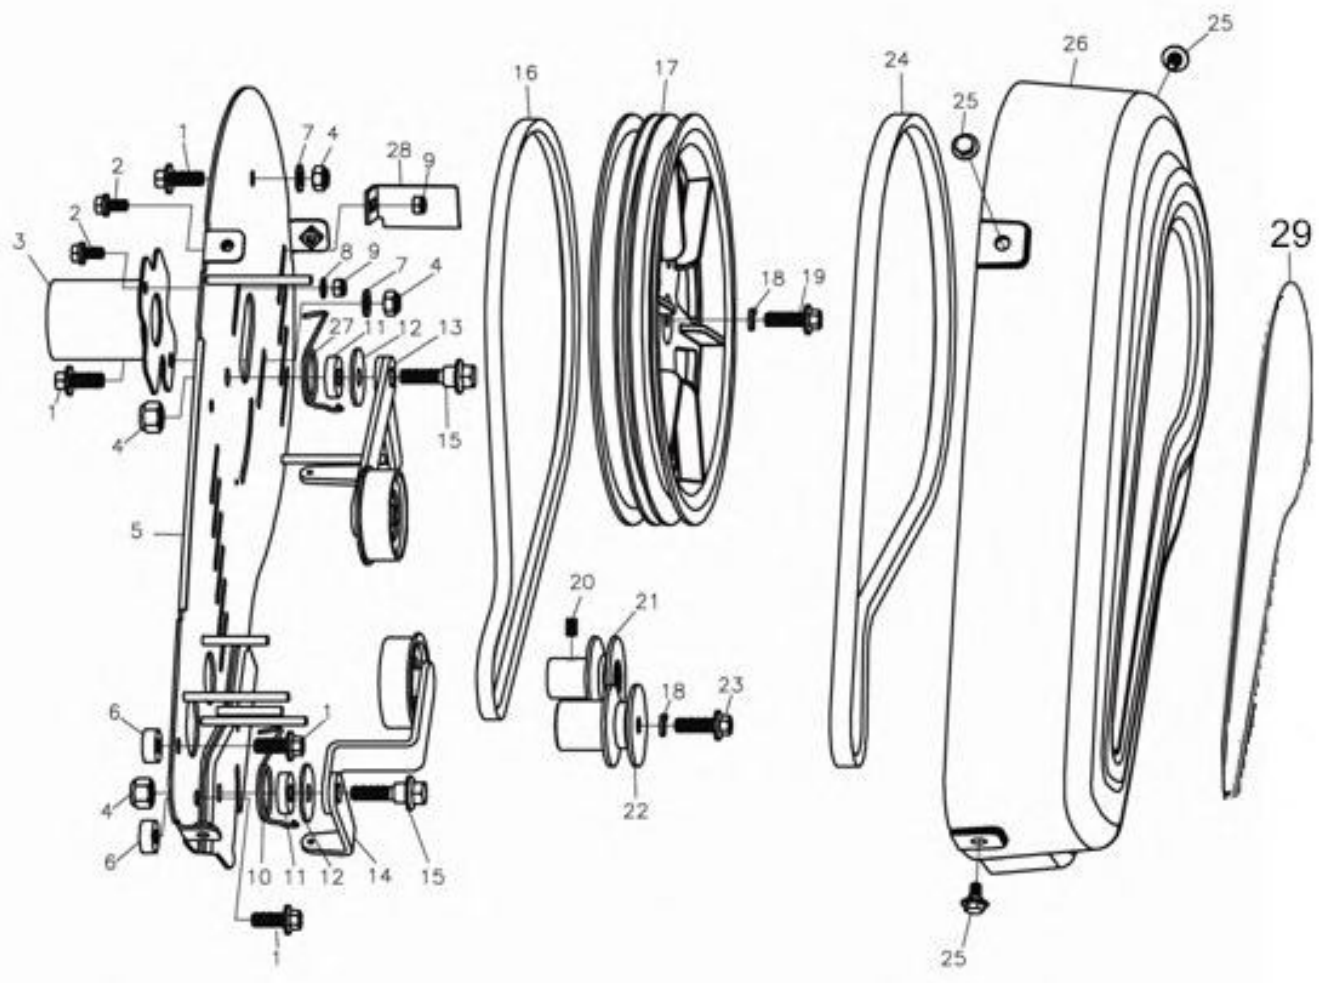

Muffler

Air filter

Tank

Carburetor

изображение Gears

Ref.Nu	Qty	Part number	Description	Validity from	Validity till	Notes	Bulletin
1	1	L66151105	Case			Sinistra; Left	
2	2	L66151106	Oil seal				
3	2	L66151107	Bearing				
4	1	L66151108	Shaft				
5	1	L66151109	Chain				
6	1	L66151110	Case			Destra; Right	
7	2	L66151111	Bearing				
8	1	L66151112	Gear				
9	14	L66150885	Nut				
10	10	L66150393	Screw				
11	4	L66150884	Nut				
12	4	L66150924	Bolt				
13	1	L66151113	Cap				
14	4	L66150456	Screw				
15	2	L66151114	Bracket				

изображение Frame

Ref.Nu	Qty	Part number	Description	Validity from	Validity till	Notes	Bulletin
2	14	L66150894	Washer				
3	14	L66150884	Nut				
4	4	L66150901	Bolt				
5	1	L66151115	Front wheel				
6	1	L66151116	Nut				
7	1	L66151117	Pin				
8	1	L66151118	Fork				
9	2	L66150902	Pin				
10	1	L66151119	Pin				
11	1	L66151120	Bolt				
12	1	L66150922	Washer				
13	1	L66150885	Nut				
14	1	L66151121	Bracket				
15	2	L66151122	Fender				
16	6	L66150317	Screw				
17	1	L66151123	Damping arm				
18	4	L66150047	Screw				
19	4	L66151124	Fixing plate				
20	1	L66151119	Pin				
21	2	L66150883	Clip				
22	1	L66151125	Wrench				