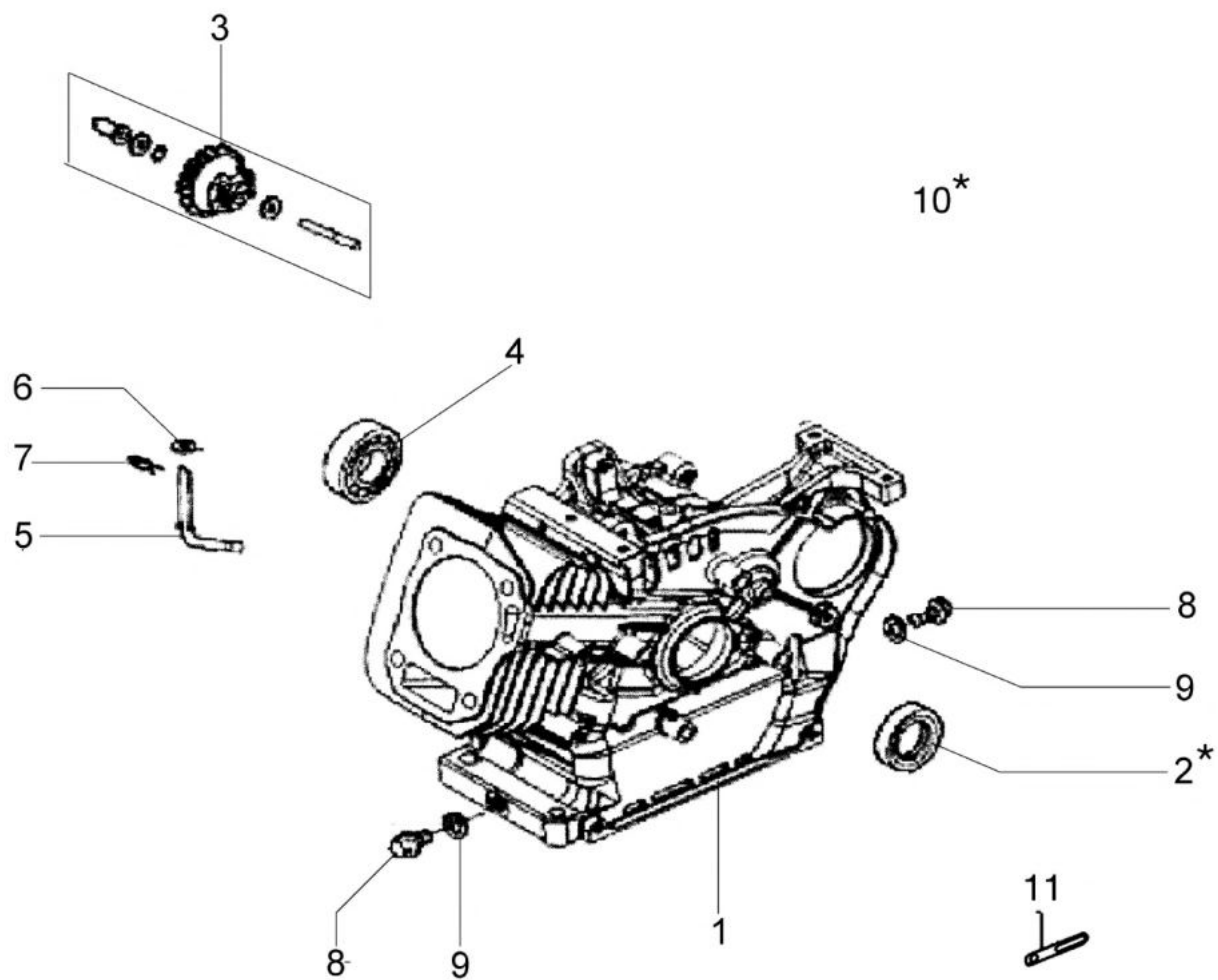

изображение Crankcase

Ref.Nu	Qty	Part number	Description	Validity from	Validity till	Notes	Bulletin
1	1	L66151174	Crankcase				
2	1	L66150462	Oil seal				
3	1	L66150304	Governor				
4	1	L66150355	Bearing				
5	1	L66150302	Shaft				
6	1	L66150325	Washer				
7	1	L66150353	Plug				
8	2	L66150352	Screw				
9	2	L66150354	Washer				
10	1	L66151888	Gasket set				
11	1	L66150480	Cable