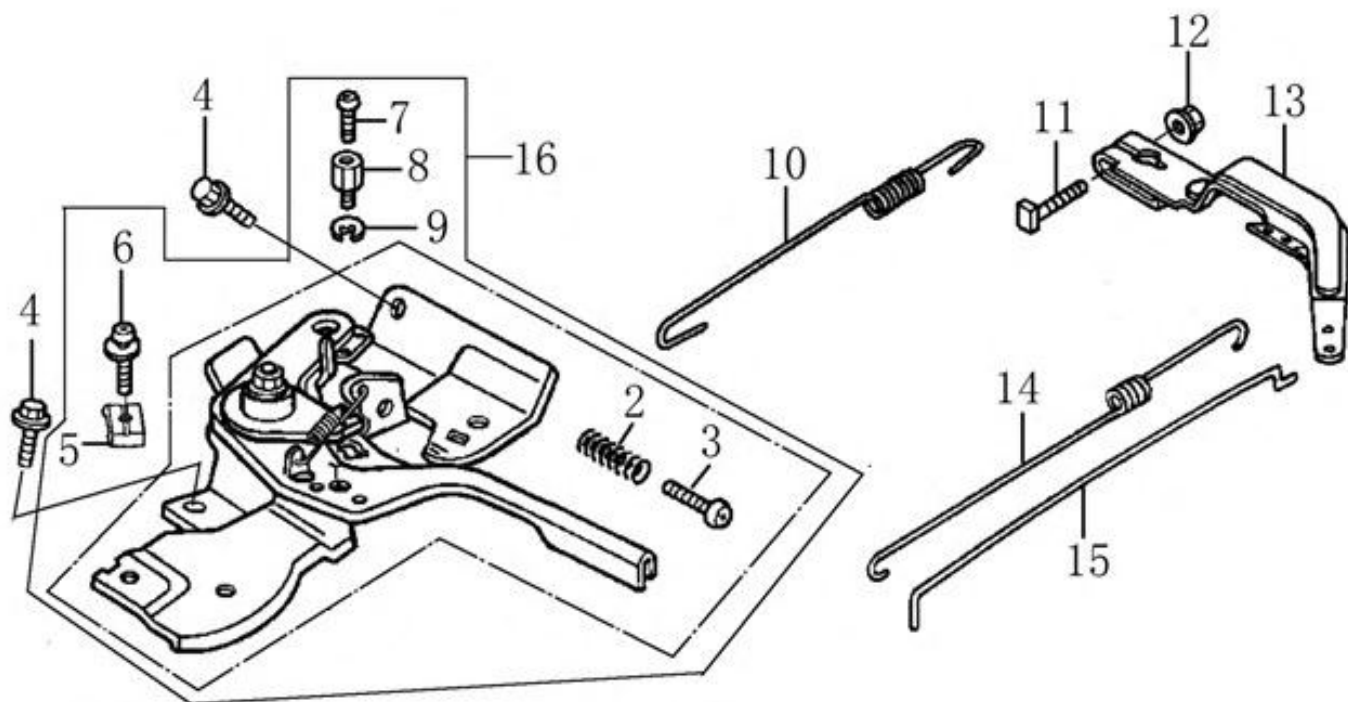

изображение Control lever

Ref.Nu	Qty	Part number	Description	Validity from	Validity till	Notes	Bulletin
2	1	L66150380	Spring				
3	1	L66150381	Screw				
4	2	L66151169	Screw				
5	1	L66150378	Fairled				
6	1	L66150379	Screw				
7	1	L66150871	Oil seal				
8	1	L66150852	Support				
9	1	L66150853	Circlip				
10	1	L66151253	Spring				
11	1	L66150382	Screw				
12	1	004400959R	Nut				
13	1	L66150843	Arm				
14	1	L66150300	Spring				
15	1	L66150298	Throttle rod				
16	1	L66151168	Complete lever