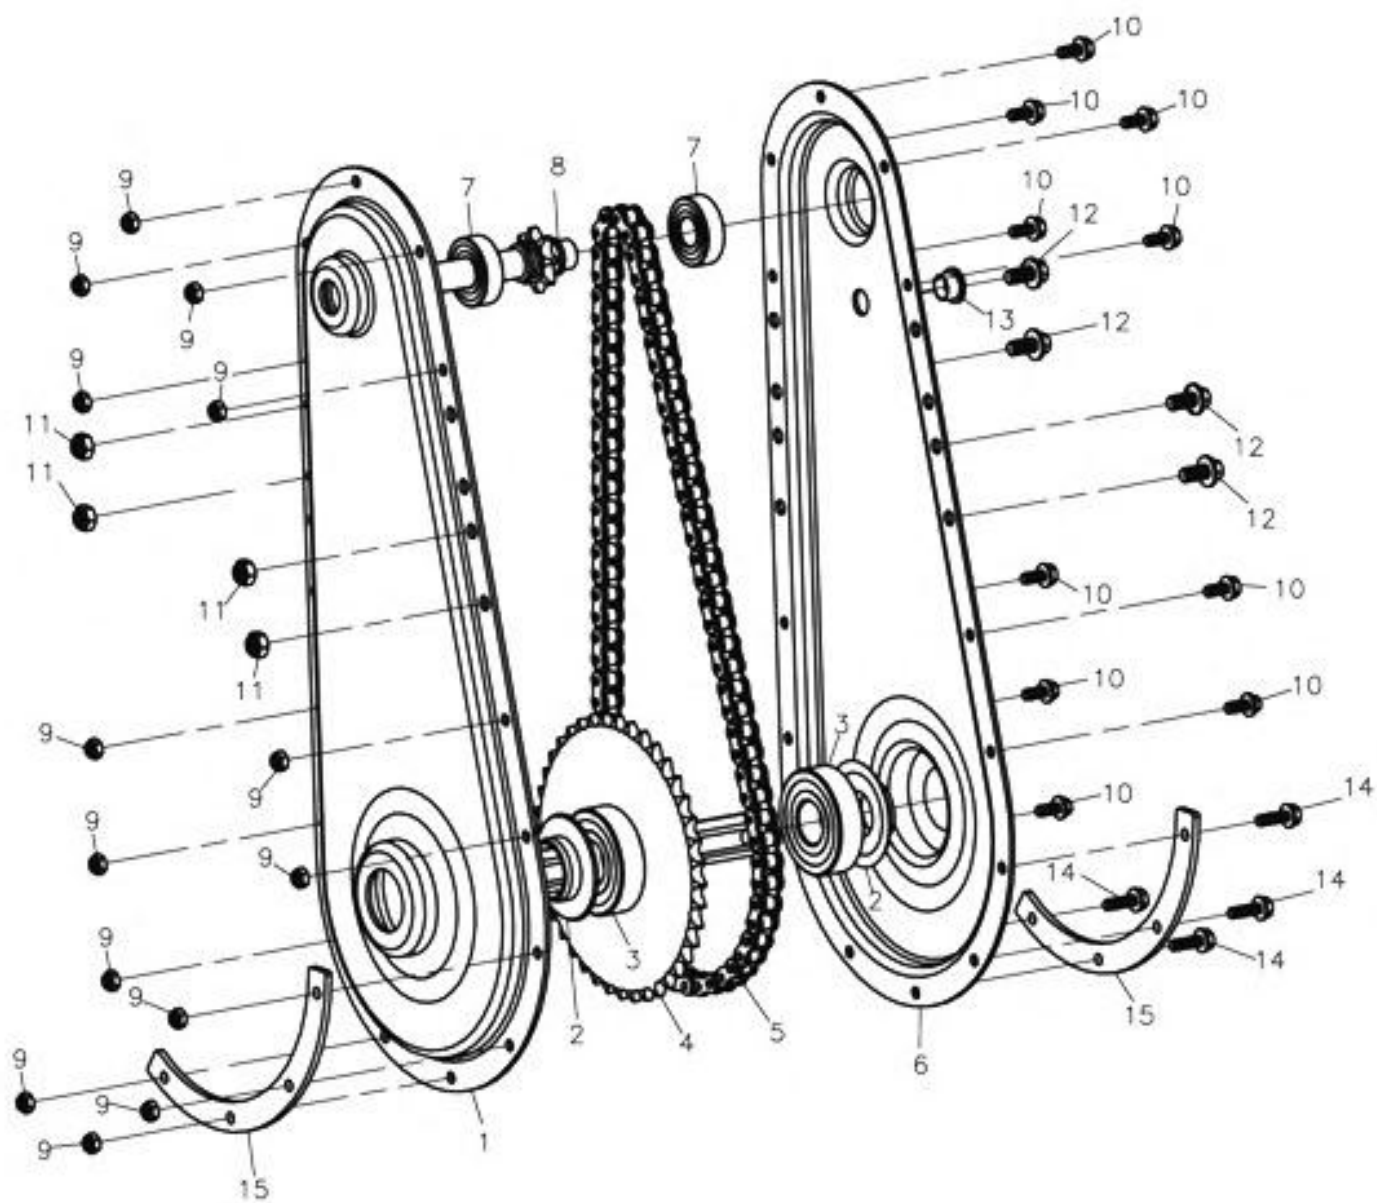

Muffler

Air filter

Tank

Carburetor

изображение Gears

Ref.Nu	Qty	Part number	Description	Validity from	Validity till	Notes	Bulletin
1	1	L66151105	Case			Sinistra; Left	
2	2	L66151106	Oil seal				
3	2	L66151107	Bearing				
4	1	L66151108	Shaft				
5	1	L66151109	Chain				
6	1	L66151110	Case			Destra; Right	
7	2	L66151111	Bearing				
8	1	L66151112	Gear				
9	14	L66150885	Nut				
10	10	L66150393	Screw				
11	4	L66150884	Nut				
12	4	L66150924	Bolt				
13	1	L66151113	Cap				
14	4	L66150456	Screw				
15	2	L66151114	Bracket				

изображение Frame

Ref.Nu	Qty	Part number	Description	Validity from	Validity till	Notes	Bulletin
2	14	L66150894	Washer				
3	14	L66150884	Nut				
4	4	L66150901	Bolt				
5	1	L66151115	Front wheel				
6	1	L66151116	Nut				
7	1	L66151117	Pin				
8	1	L66151118	Fork				
9	2	L66150902	Pin				
10	1	L66151119	Pin				
11	1	L66151120	Bolt				
12	1	L66150922	Washer				
13	1	L66150885	Nut				
14	1	L66151121	Bracket				
15	2	L66151122	Fender				
16	6	L66150317	Screw				
17	1	L66151123	Damping arm				
18	4	L66150047	Screw				
19	4	L66151124	Fixing plate				
20	1	L66151119	Pin				
21	2	L66150883	Clip				
22	1	L66151125	Wrench				

изображение Tiller

Ref.Nu	Qty	Part number	Description	Validity from	Validity till	Notes	Bulletin
1	24	L66150973	Bolt				
2	12	L66150974	Knife				
3	12	L66150975	Knife				
4	24	L66150976	Washer				
5	24	L66150977	Nut				
6	2	L66151144	Support				
7	2	L66150979	Support				
8	2	L66150980	Disk				
9	4	L66150883	Clip				
10	1	L66151146	Cutters kit			Destro; Right	
11	1	L66151147	Cutters kit			Sinistro; Left	