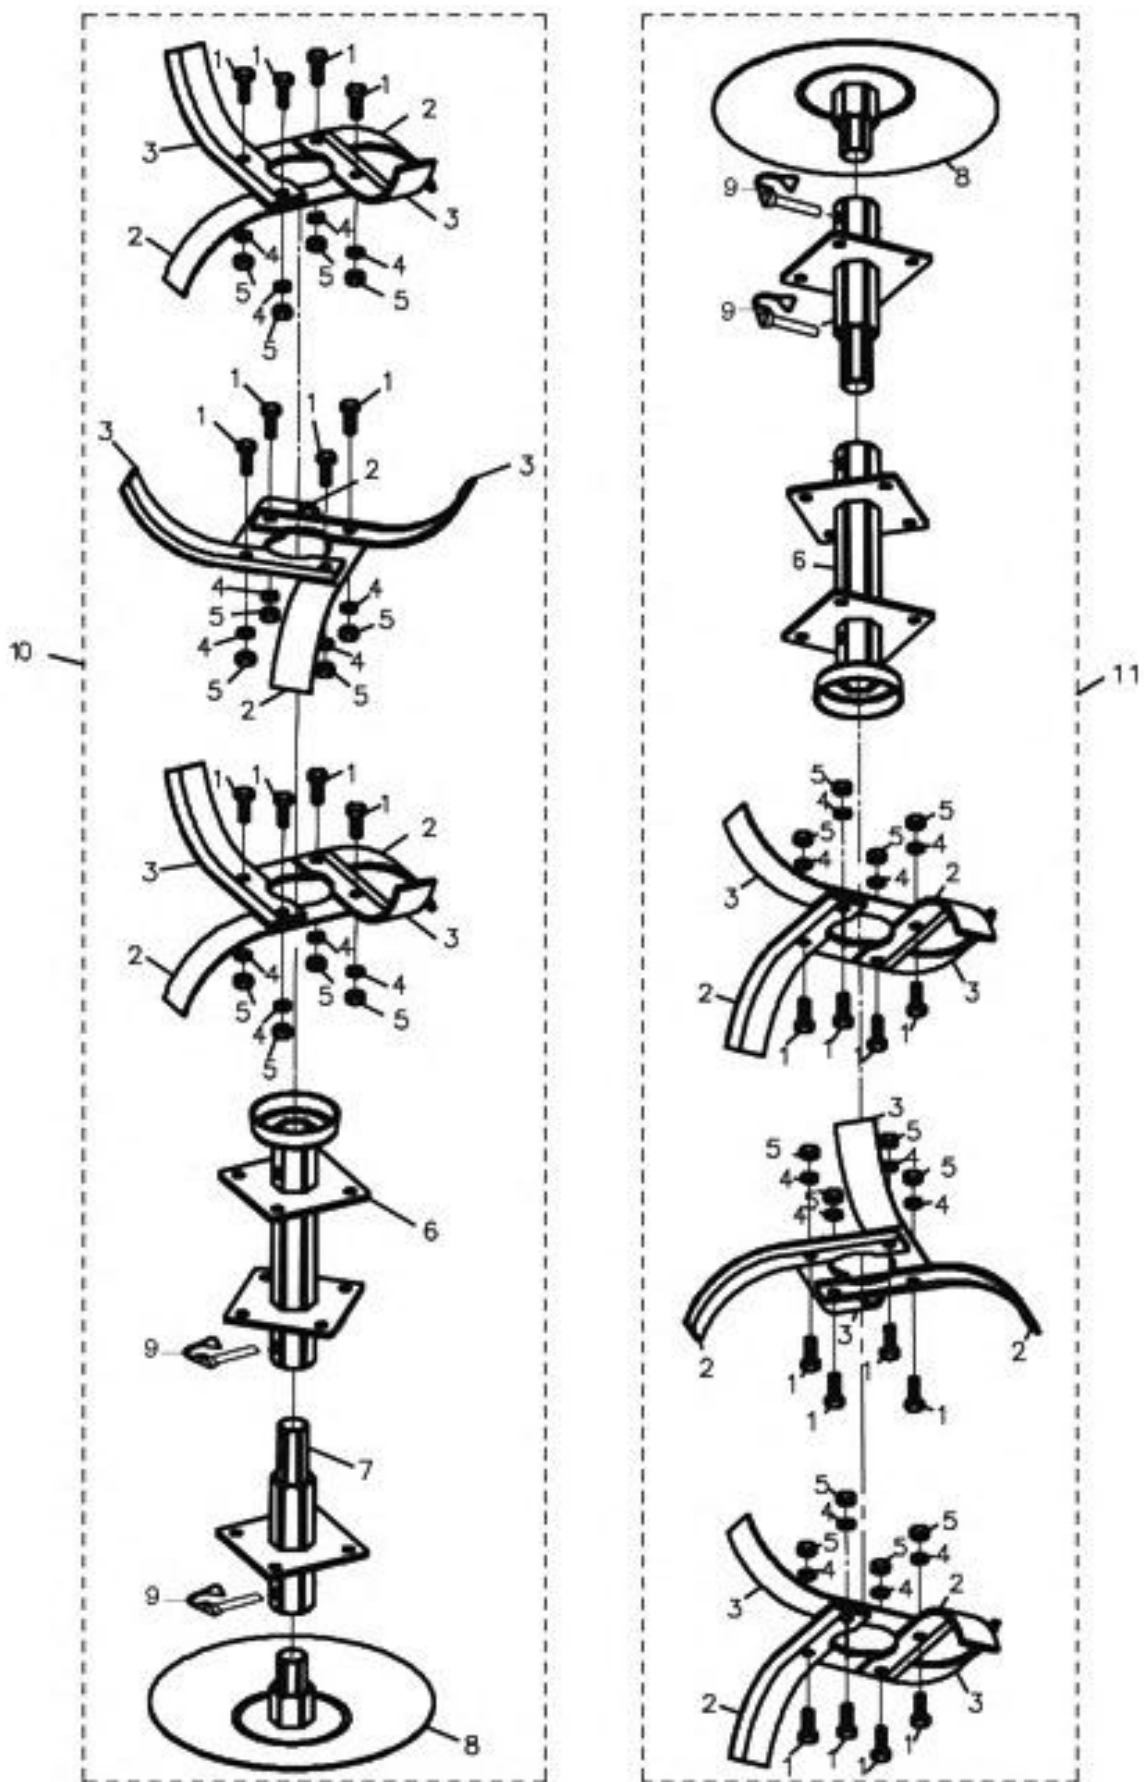

изображение Tiller

Ref.Nu	Qty	Part number	Description	Validity from	Validity till	Notes	Bulletin
1	24	L66150973	Bolt				
2	12	L66150974	Knife				
3	12	L66150975	Knife				
4	24	L66150976	Washer				
5	24	L66150977	Nut				
6	2	L66151144	Support				
7	2	L66150979	Support				
8	2	L66150980	Disk				
9	4	L66150883	Clip				
10	1	L66151146	Cutters kit			Destro; Right	
11	1	L66151147	Cutters kit			Sinistro; Left