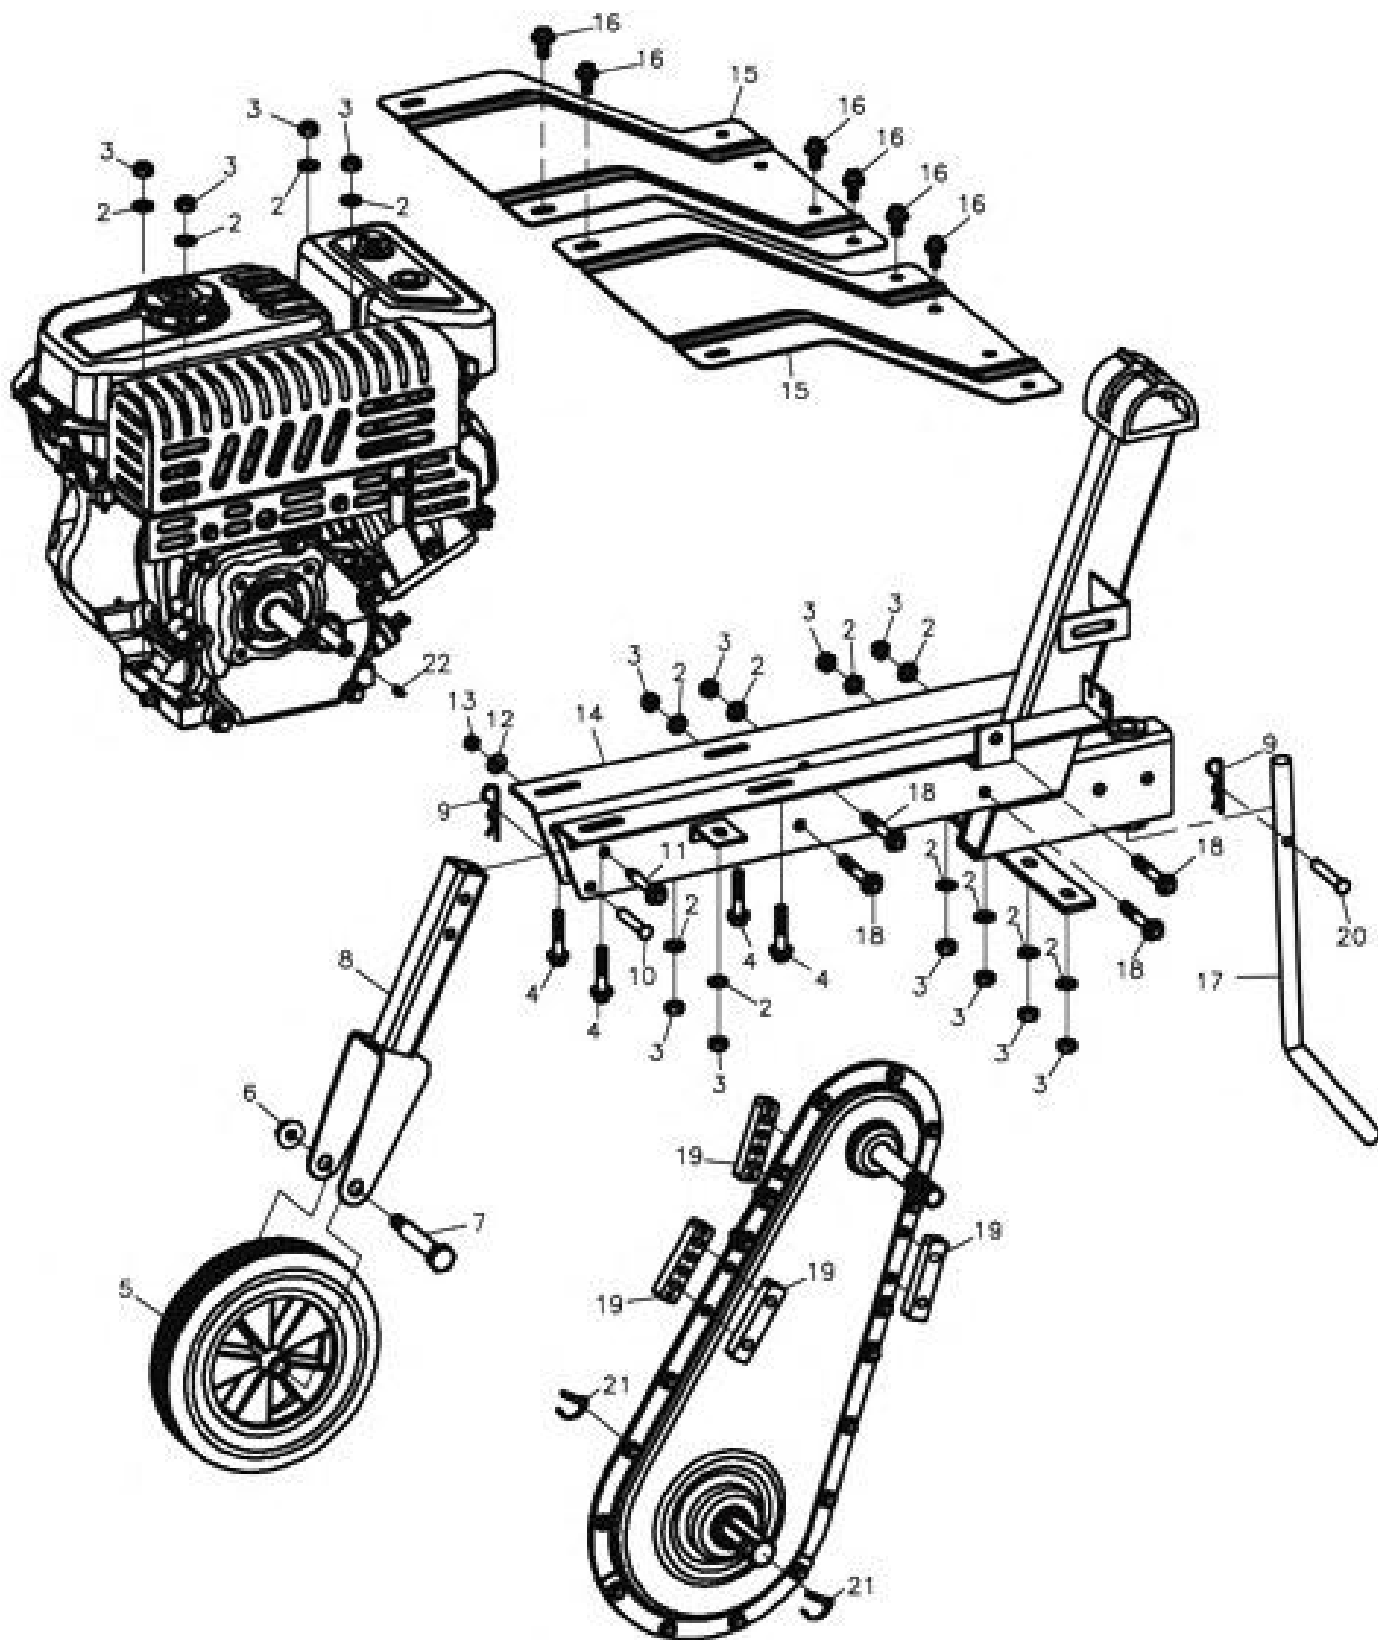

Muffler

Air filter

Tank

Carburetor

изображение Gears

Ref.Nu	Qty	Part number	Description	Validity from	Validity till	Notes	Bulletin
1	1	L66151105	Case			Sinistra; Left	
2	2	L66151106	Oil seal				
3	2	L66151107	Bearing				
4	1	L66151108	Shaft				
5	1	L66151109	Chain				
6	1	L66151110	Case			Destra; Right	
7	2	L66151111	Bearing				
8	1	L66151112	Gear				
9	14	L66150885	Nut				
10	10	L66150393	Screw				
11	4	L66150884	Nut				
12	4	L66150924	Bolt				
13	1	L66151113	Cap				
14	4	L66150456	Screw				
15	2	L66151114	Bracket				

изображение Frame

Ref.Nu	Qty	Part number	Description	Validity from	Validity till	Notes	Bulletin
2	14	L66150894	Washer				
3	14	L66150884	Nut				
4	4	L66150901	Bolt				
5	1	L66151115	Front wheel				
6	1	L66151116	Nut				
7	1	L66151117	Pin				
8	1	L66151118	Fork				
9	2	L66150902	Pin				
10	1	L66151119	Pin				
11	1	L66151120	Bolt				
12	1	L66150922	Washer				
13	1	L66150885	Nut				
14	1	L66151121	Bracket				
15	2	L66151122	Fender				
16	6	L66150317	Screw				
17	1	L66151123	Damping arm				
18	4	L66150047	Screw				
19	4	L66151124	Fixing plate				
20	1	L66151119	Pin				
21	2	L66150883	Clip				
22	1	L66151125	Wrench				