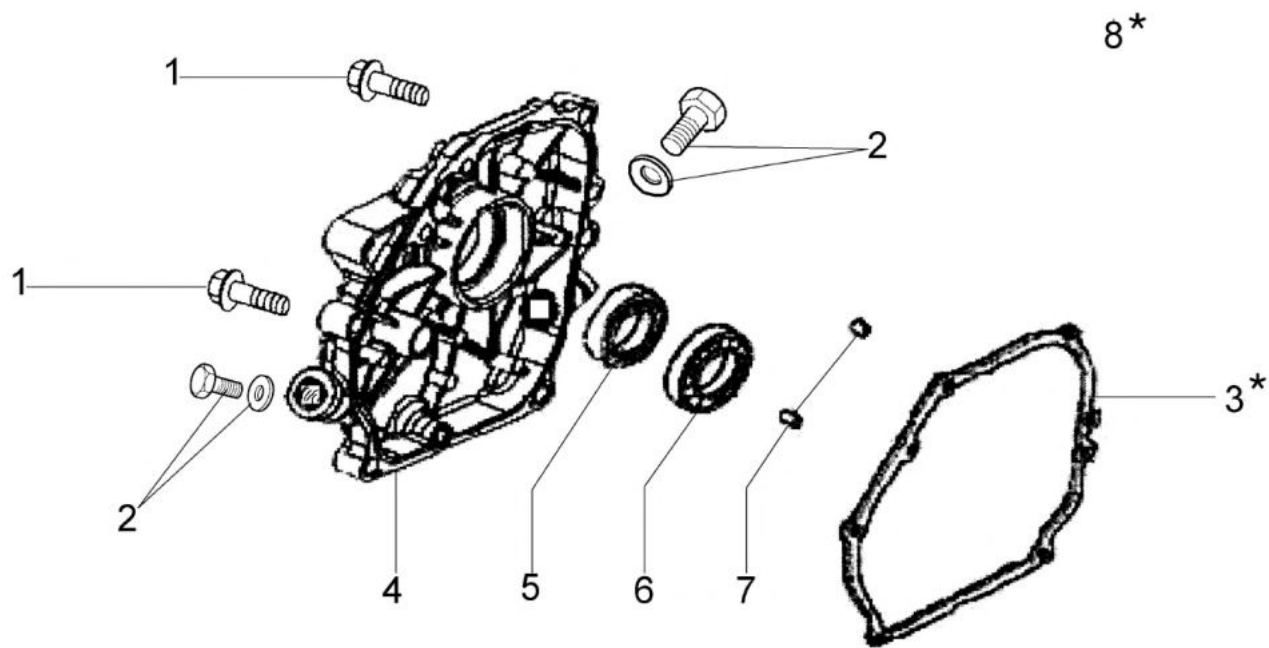

изображение Crankcase cover

Ref.Nu	Qty	Part number	Description	Validity from	Validity till	Notes	Bulletin
1	7	L66150319	Screw				
2	2	L66151232	Cap				
3	1	L66151175	Gasket				
4	1	L66151176	Crankcase cover				
5	1	L66150462	Oil seal				
6	1	L66150355	Bearing				
7	2	L66150357	Plug				
8	1	L66151888	Gasket set