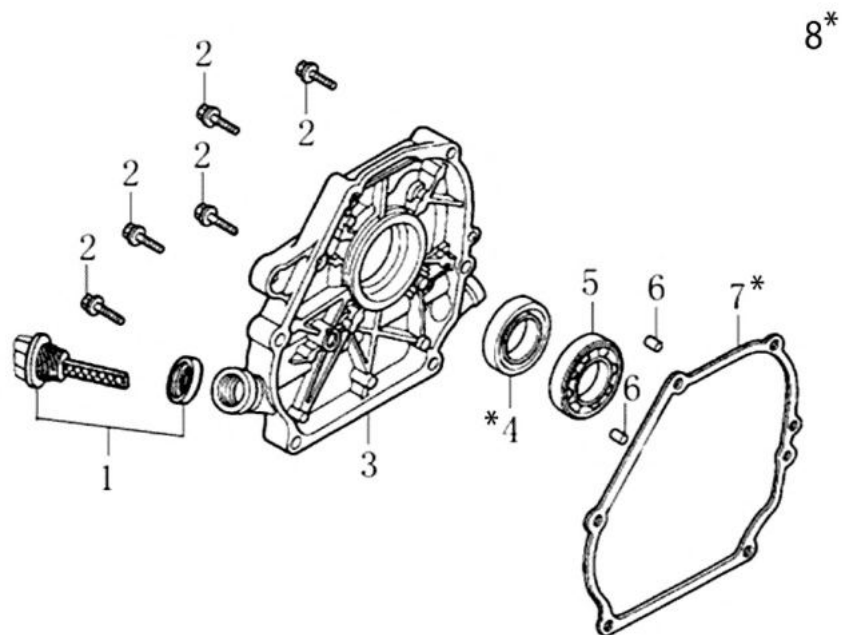

изображение Crankcase cover

Ref.Nu	Qty	Part number	Description	Validity from	Validity till	Notes	Bulletin
1	2	L66151232	Cap				
2	6	L66150319	Screw				
3	1	L66151176	Crankcase cover				
4	1	L66150462	Oil seal				
5	1	L66150355	Bearing				
6	2	L66150357	Plug				
7	1	L66151175	Gasket				
8		L66151888	Gasket set