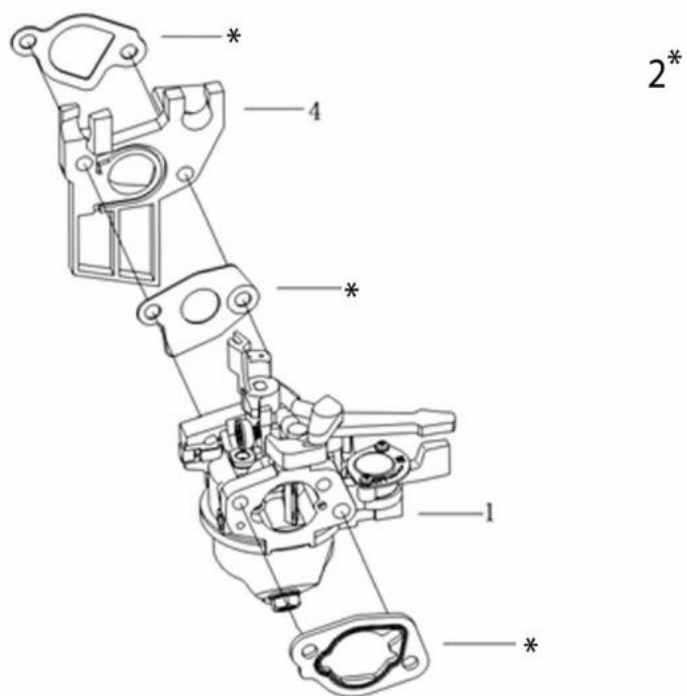

изображение Carburetor

Ref.Nu	Qty	Part number	Description	Validity from	Validity till	Notes	Bulletin
1	1	L66151956	Carburetor				
2	1	L66151888	Gasket set				
4	1	L66150842	Insulator