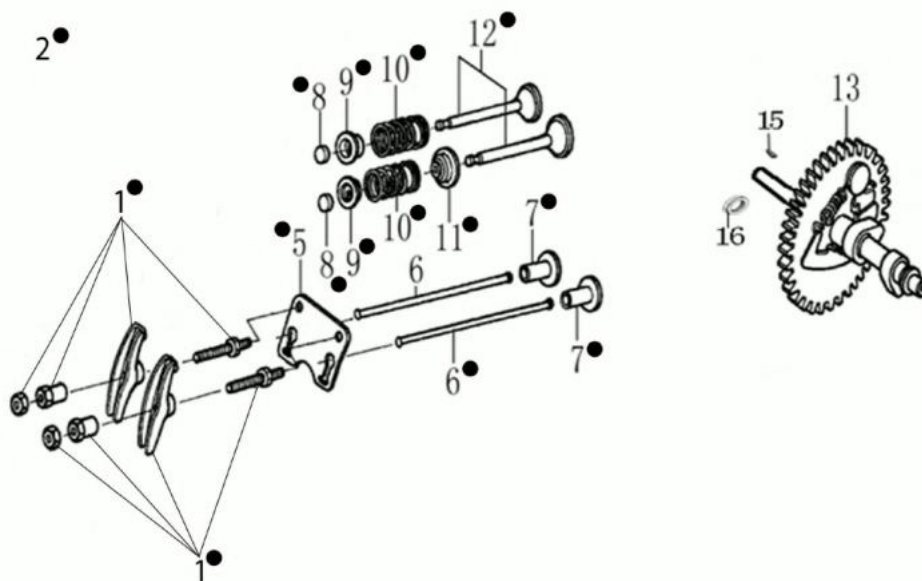

## изображение Crankcase cover

Ref.Nu	Qty	Part number	Description	Validity from	Validity till	Notes	Bulletin
1	2	L66151232	Cap				
2	6	L66150319	Screw				
3	1	L66151176	Crankcase cover				
4	1	L66150462	Oil seal				
5	1	L66150355	Bearing				
6	2	L66150357	Plug				
7	1	L66151175	Gasket				
8		L66151888	Gasket set				

## изображение Shaft + piston

---

Ref.Nu	Qty	Part number	Description	Validity from	Validity till	Notes	Bulletin
1	1	L66151620	Piston ring set				
2	2	L66150372	Retainer washer				
3	1	L66151627	Piston assy				
4	1	L66150342	Piston pin				
5	1	L66150373	Complete shaft				
6	1	L66150081	Key				
7	1	L66150281	Connecting rod cpl.				