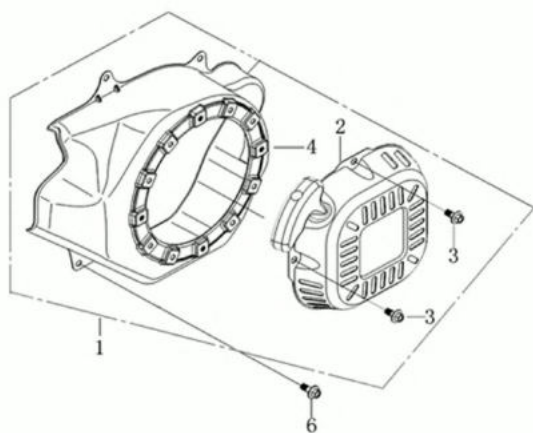

изображение Ignition system

Ref.Nu	Qty	Part number	Description	Validity from	Validity till	Notes	Bulletin
1	1	L66150374	Starter assy				
2	1	L66150329	Starter assy				
3	4	L66151621	Hex nut				
4	1	L66150391	Fan cover				
5	1	L66150725	Deflector				
6	2	L66150339	Screw