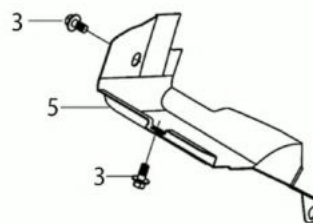

изображение Ignition system

Ref.Nu	Qty	Part number	Description	Validity from	Validity till	Notes	Bulletin
1	1	L66150374	Starter assy				
2	1	L66150329	Starter assy				
3	4	L66151621	Hex nut				
4	1	L66150391	Fan cover				
5	1	L66150725	Deflector				
6	2	L66150339	Screw