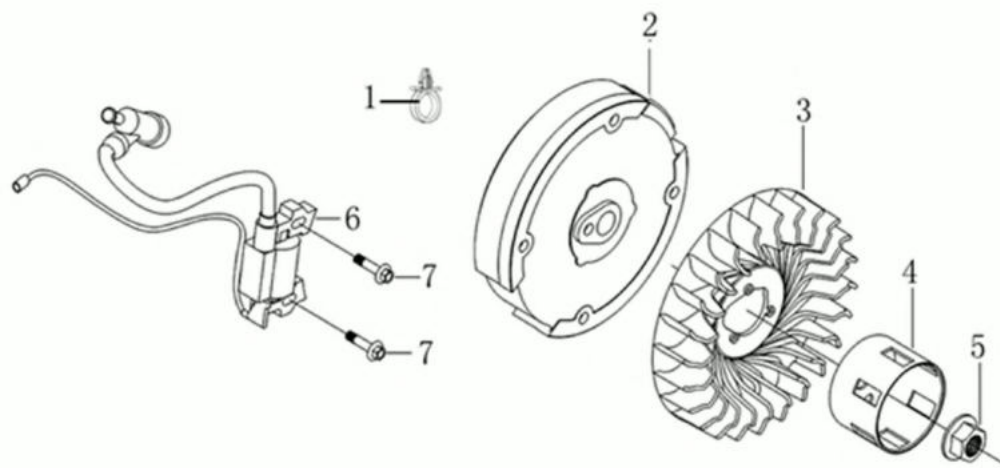

изображение Flywheel and coil

Ref.Nu	Qty	Part number	Description	Validity from	Validity till	Notes	Bulletin
1	1	L66150440	Clip				
2	1	L66150313	Flywheel				
3	1	L66150288	Fan				
4	1	L66150312	Pulley				
5	1	L66150376	Nut				
6	1	L66151623	Ignition coil				
7	2	L66150321	Screw