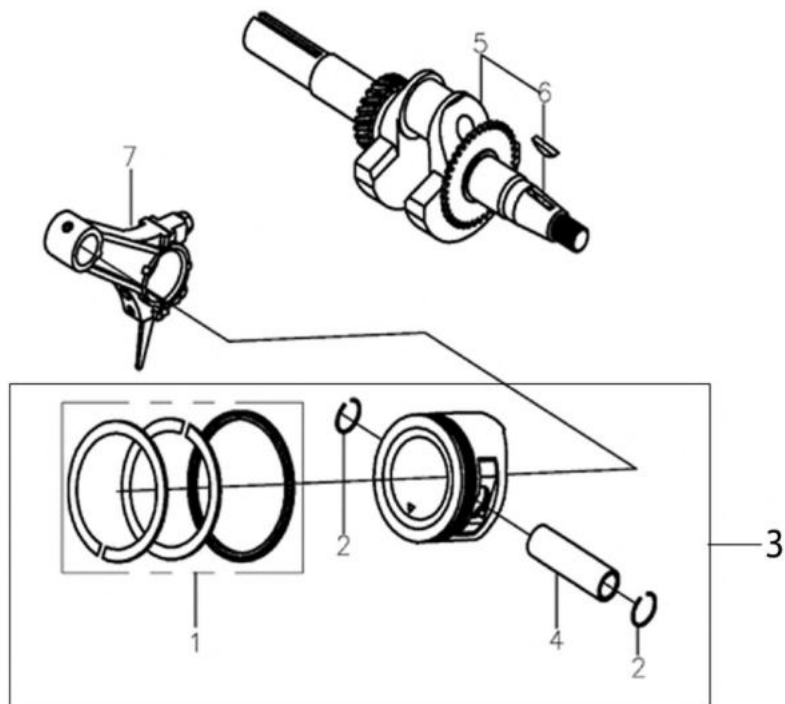

изображение Shaft + piston

Ref.Nu	Qty	Part number	Description	Validity from	Validity till	Notes	Bulletin
1	1	L66151620	Piston ring set				
2	2	L66150372	Retainer washer				
3	1	L66151627	Piston assy				
4	1	L66150342	Piston pin				
5	1	L66150373	Complete shaft				
6	1	L66150081	Key				
7	1	L66150281	Connecting rod cpl.