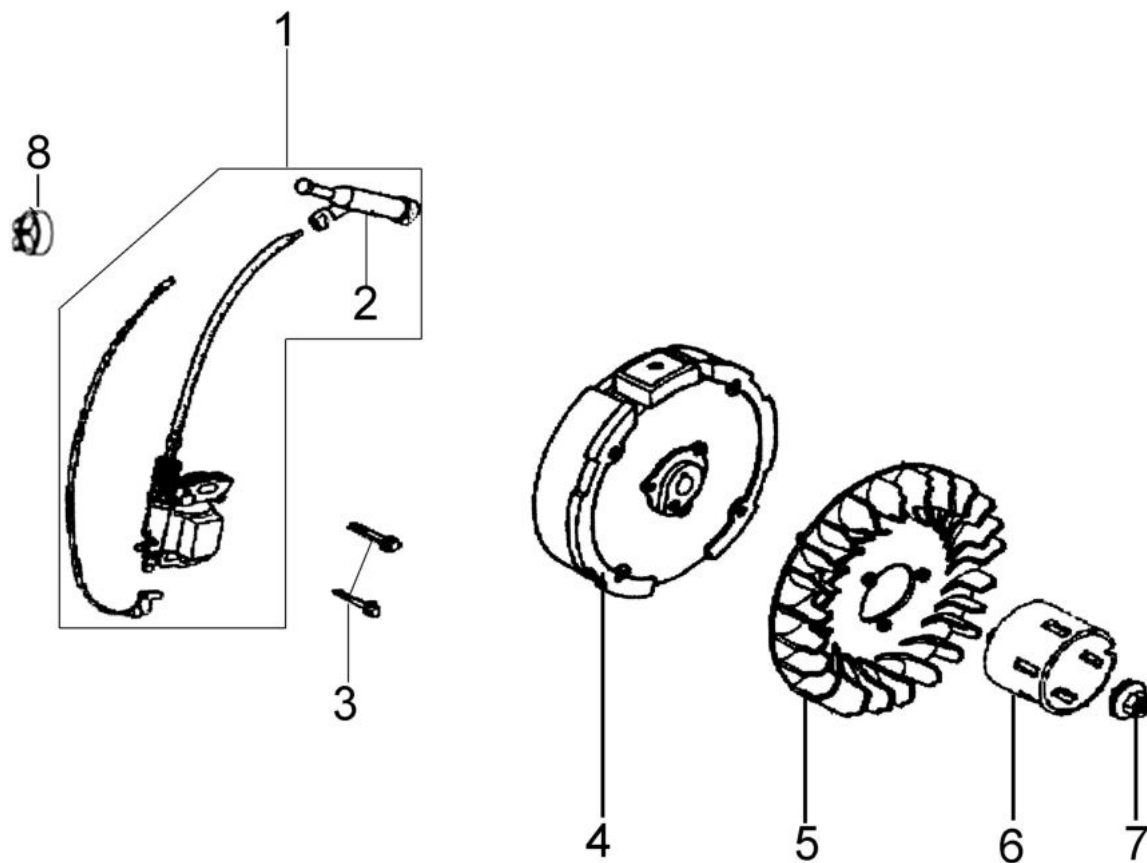

изображение Flywheel and coil

Ref.Nu	Qty	Part number	Description	Validity from	Validity till	Notes	Bulletin
1	1	L66150314	Ignition coil				
2	2	L66150371	Spark plug cap				
3	1	L66150321	Screw				
4	1	L66150313	Flywheel				
5	1	L66150288	Fan				
6	1	L66150312	Pulley				
7	1	L66150376	Nut				
8	1	L66150440	Clip