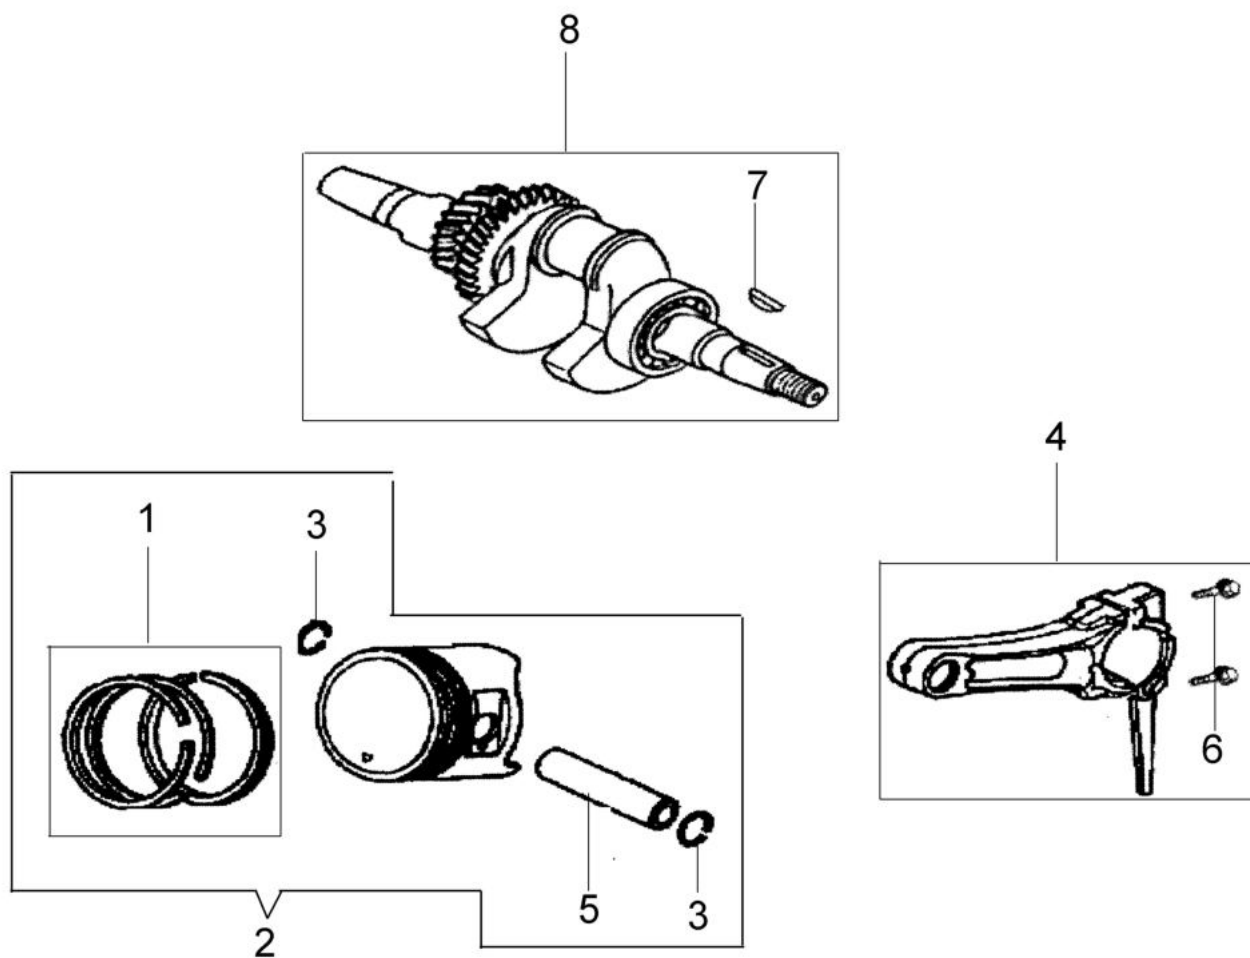

изображение Crankshaft and piston

Ref.Nu	Qty	Part number	Description	Validity from	Validity till	Notes	Bulletin
1	1	L66150280	Piston ring set				
2	1	L66151166	Piston assy				
3	2	L66150372	Retainer washer				
4	1	L66150281	Connecting rod cpl.				
5	1	L66150342	Piston pin				
6	2	L66150343	Screw				
7	1	L66150081	Key				
8	1	L66151167	Shaft