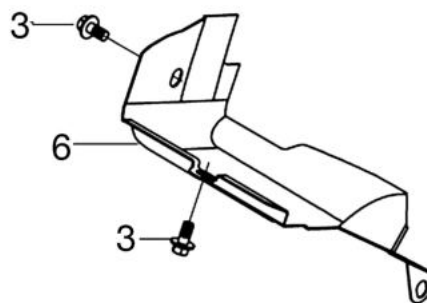

изображение Ignition system

Ref.Nu	Qty	Part number	Description	Validity from	Validity till	Notes	Bulletin
1	1	L66150329	Starter assy				
2	1	L66150374	Starter assy				
3	4	L66150339	Screw				
4	1	L66150391	Fan cover				
5	4	L66150316	Screw				
6	1	L66150725	Deflector