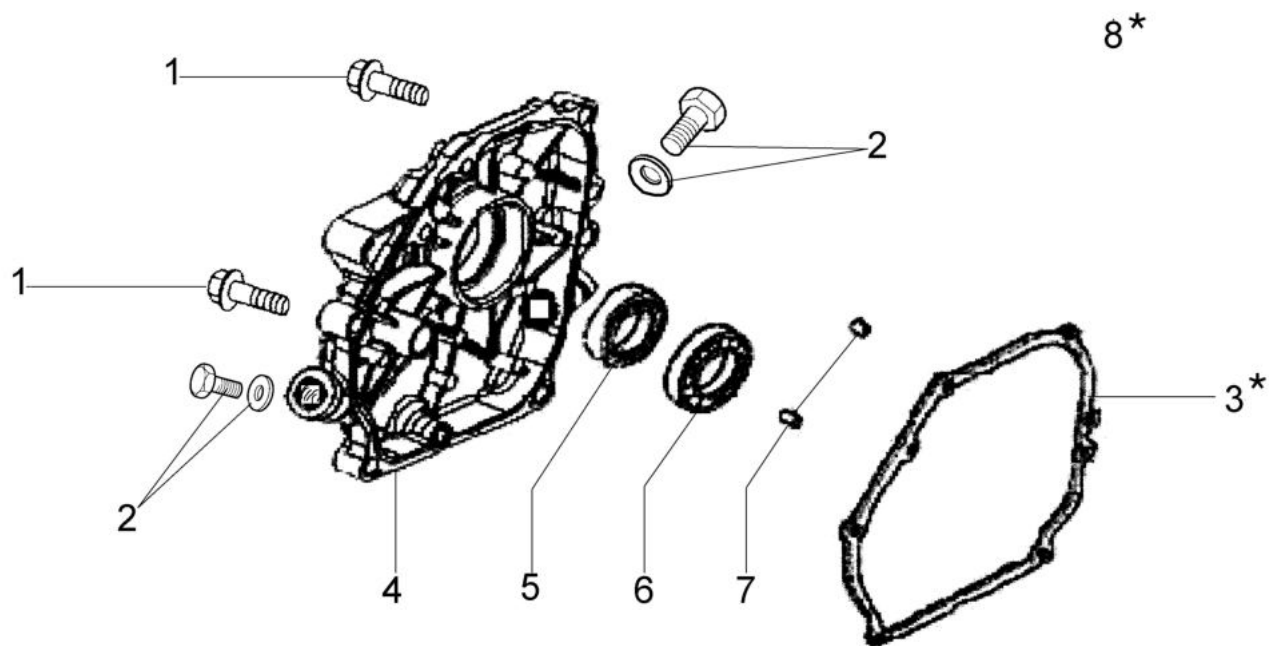

изображение Crankcase cover

Ref.Nu	Qty	Part number	Description	Validity from	Validity till	Notes	Bulletin
1	7	L66150319	Screw				
2	2	L66151232	Cap				
3	1	L66150274	Gasket				
4	1	L66150273	Crankcase cover				
5	1	L66150462	Oil seal				
6	1	L66150355	Bearing				
7	2	L66150357	Plug				
8	1	L66151888	Gasket set