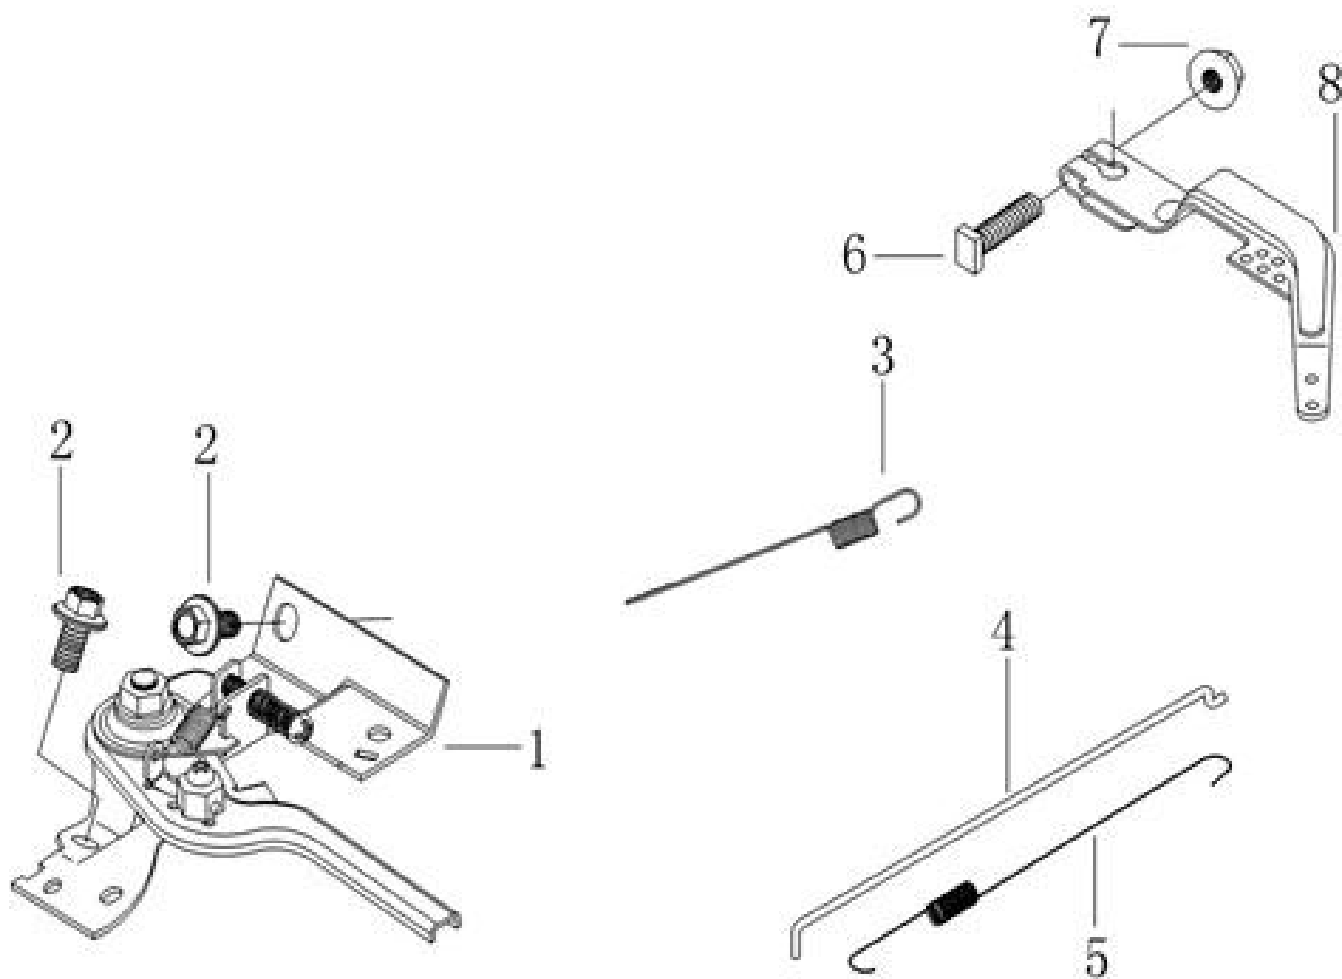

изображение Control lever

Ref.Nu	Qty	Part number	Description	Validity from	Validity till	Notes	Bulletin
1	1	L66151168	Complete lever				
2	1	L66151169	Screw				
3	1	L66151253	Spring				
4	1	L66150300	Spring				
5	1	L66150298	Throttle rod				
6	1	L66150382	Screw				
7	1	004400959R	Nut				
8	1	L66150843	Arm