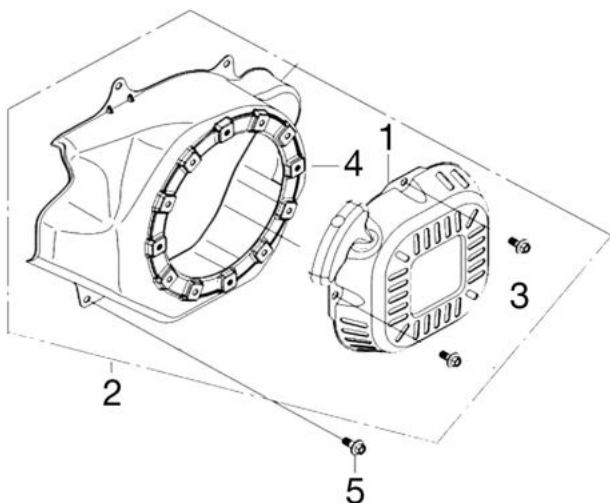

изображение Ignition system

Ref.Nu	Qty	Part number	Description	Validity from	Validity till	Notes	Bulletin
1	1	L66150329	Starter assy				
2	1	L66150374	Starter assy				
3	4	L66150339	Screw				
4	1	L66150391	Fan cover				
5	4	L66150316	Screw				
6	1	L66150725	Deflector