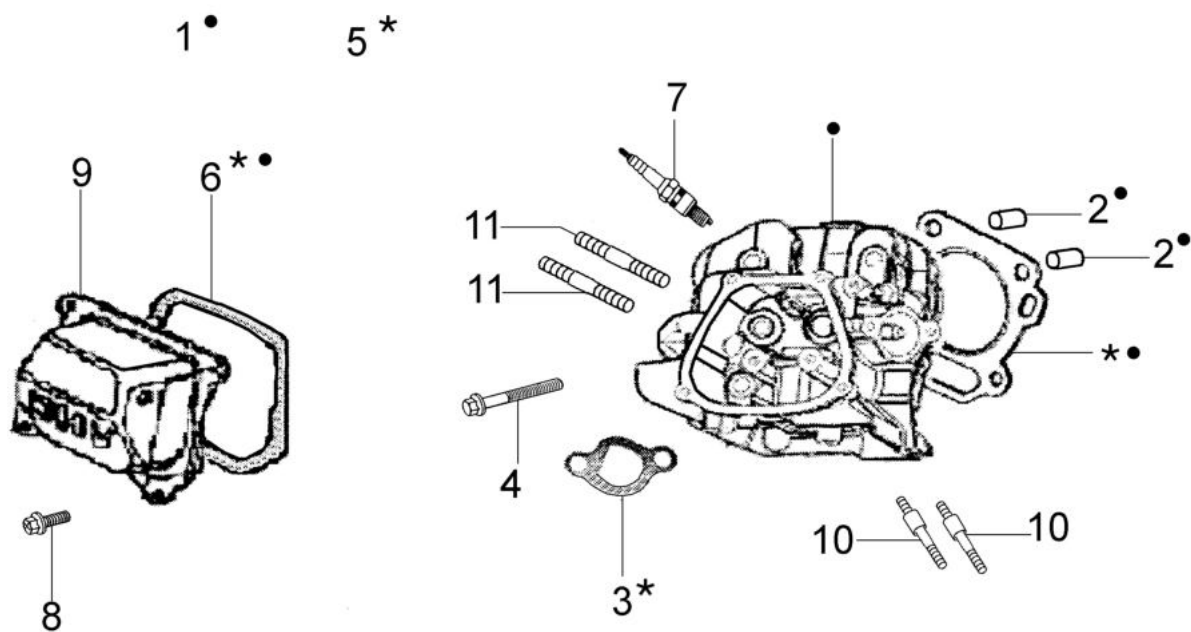

изображение Cylinder head

Ref.Nu	Qty	Part number	Description	Validity from	Validity till	Notes	Bulletin
1	1	L66150205	Head comp.cylinder				
2	2	L66150350	Plug				
3	1	L66150309	Gasket				
4	4	L66150323	Screw				
5	1	L66151888	Gasket set				
6	1	L66150476	Gasket				
7	1	3055123R	Spark plug				
8	4	L66150322	Screw				
9	1	L66150707	Cover				
10	2	L66150241	Stud				
11	2	L66150324	Stud