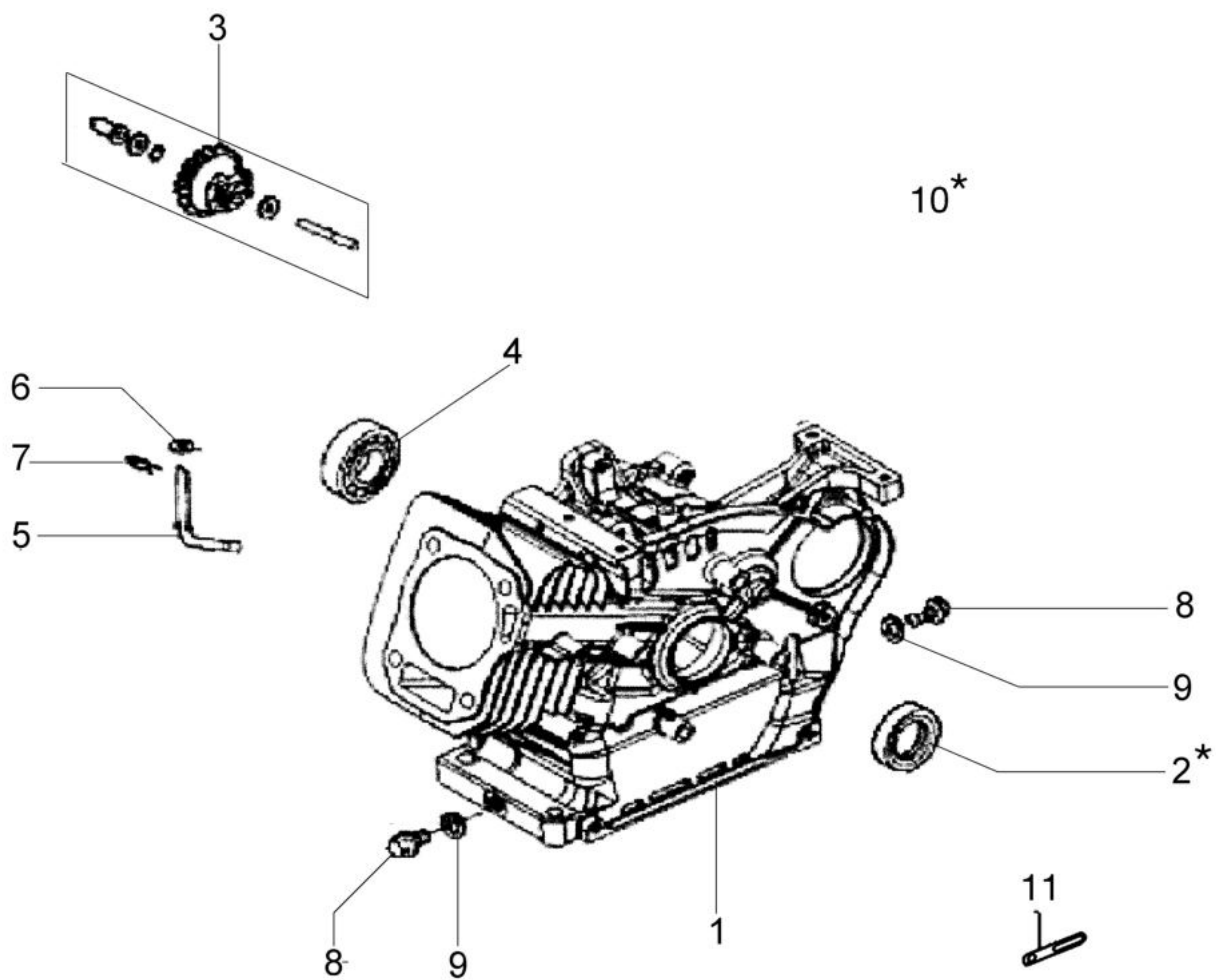

изображение Crankcase

Ref.Nu	Qty	Part number	Description	Validity from	Validity till	Notes	Bulletin
1	1	L66150272	Cylinder and crankcase				
2	1	L66150462	Oil seal				
3	1	L66150304	Governor				
4	1	L66150355	Bearing				
5	1	L66150302	Shaft				
6	1	L66150325	Washer				
7	1	L66150353	Plug				
8	2	L66150352	Screw				
9	2	L66150354	Washer				
10	1	L66151888	Gasket set				
11	1	L66150480	Cable