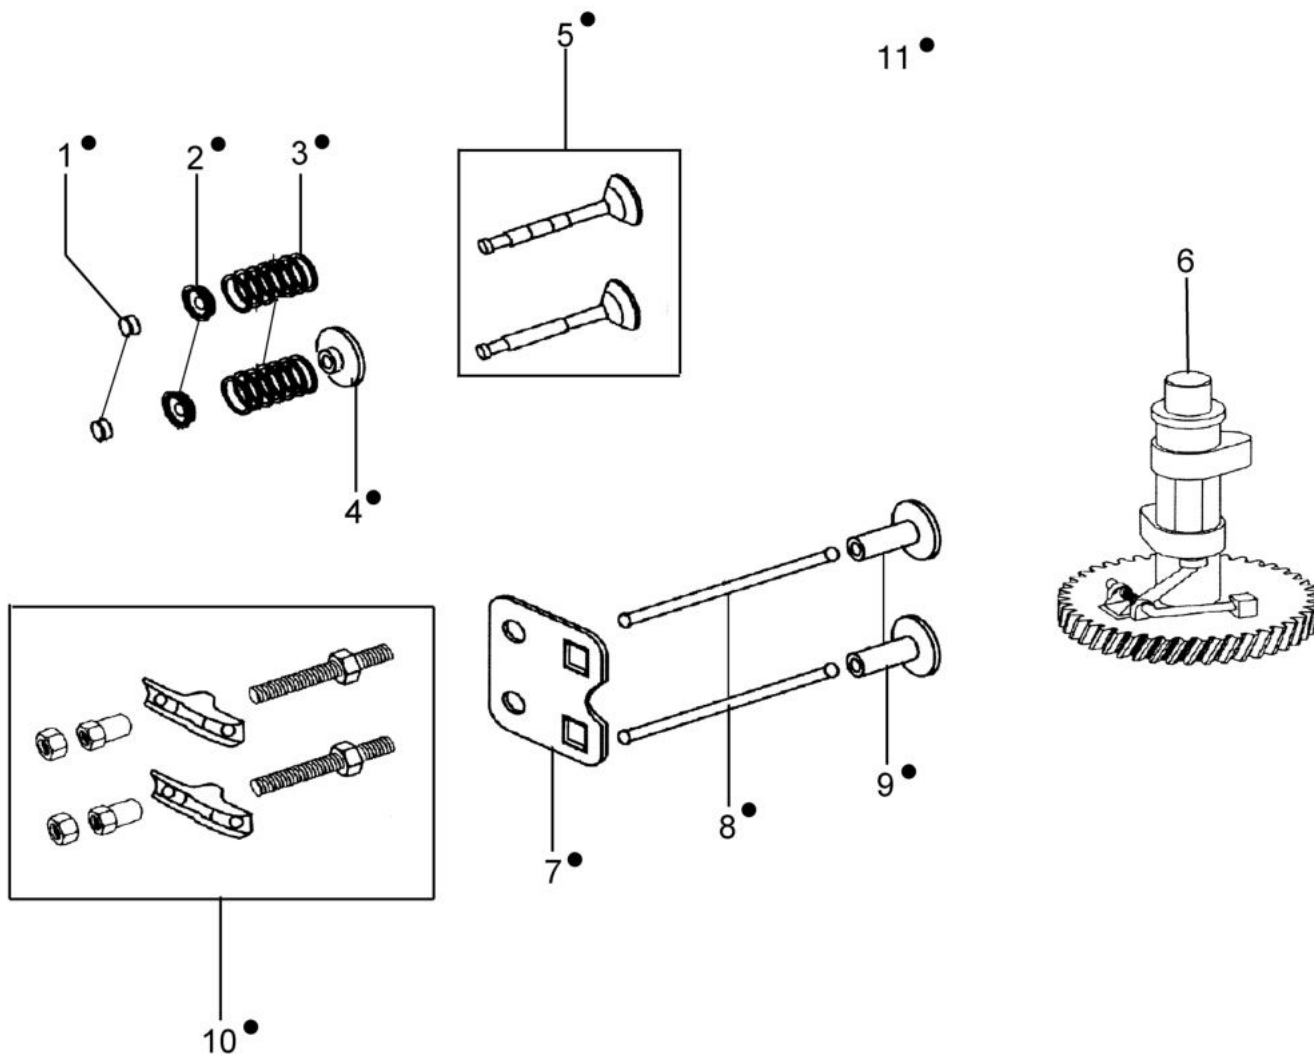

## изображение Crankshaft and piston

---

Ref.Nu	Qty	Part number	Description	Validity from	Validity till	Notes	Bulletin
1	1	L66150280	Piston ring set				
2	1	L66151166	Piston assy				
3	2	L66150372	Retainer washer				
4	1	L66150281	Connecting rod cpl.				
5	1	L66150342	Piston pin				
6	2	L66150343	Screw				
7	1	L66150081	Key				
8	1	L66151167	Shaft				