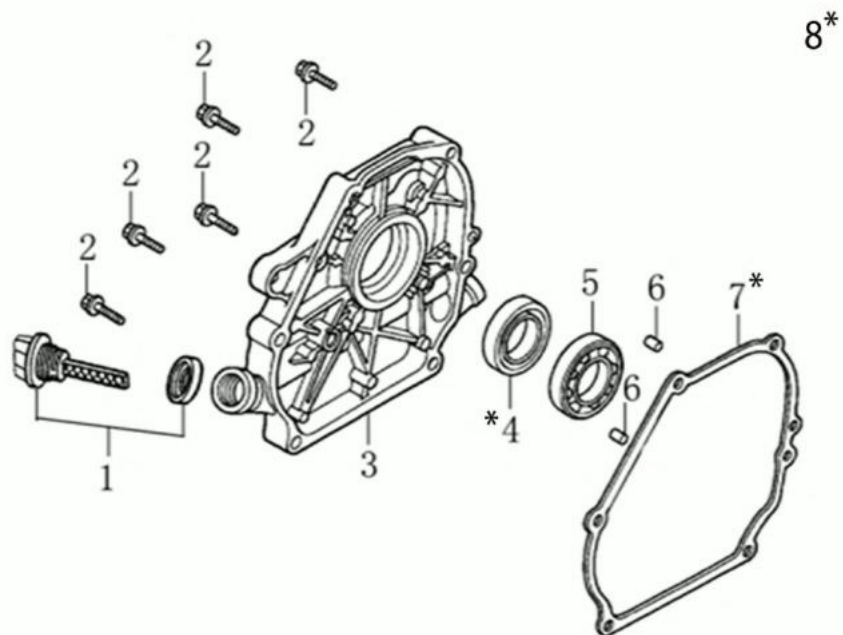

изображение Crankcase cover

Ref.Nu	Qty	Part number	Description	Validity from	Validity till	Notes	Bulletin
1	1	L66151232	Cap				
2	6	L66150319	Screw				
3	1	L66150273	Crankcase cover				
4	1	L66150462	Oil seal				
5	1	L66150355	Bearing				
6	2	L66150357	Plug				
7	1	L66150274	Gasket				
8	1	L66151888	Gasket set