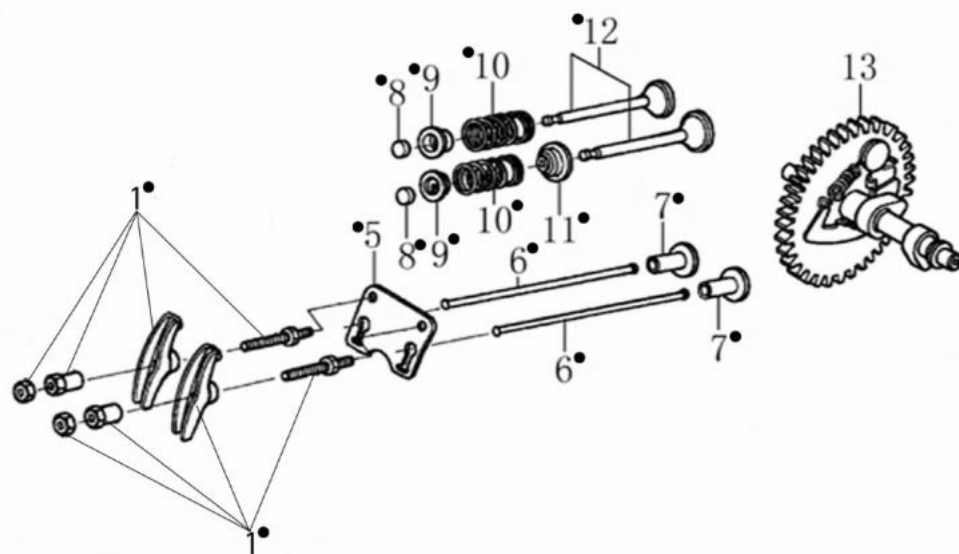

2•

изображение Valve

Ref.Nu	Qty	Part number	Description	Validity from	Validity till	Notes	Bulletin
1	2	L66150368	Compensator				
2	1	L66151626	Head comp.cylinder				
5	1	L66150287	Plate (guide)				
6	2	L66150285	Rod				
7	2	L66150286	Slide				
8	2	L66150364	Valve				
9	2	L66150365	Ring				
10	2	L66150522	Valves spring				
11	1	L66150367	Seal				
12	1	L66150523	Valve				
13	1	L66150840	Complete shaft