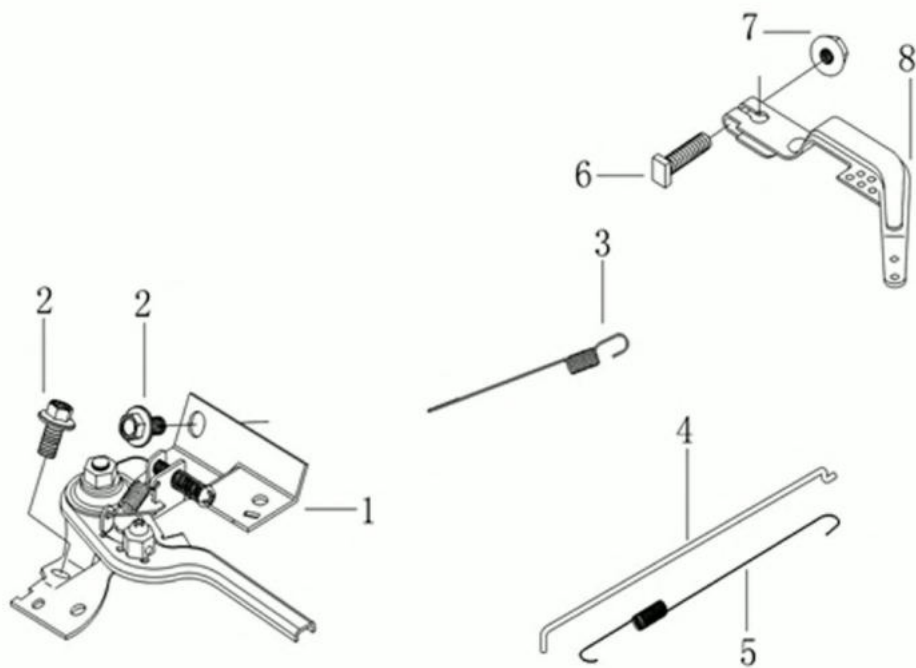

изображение Control lever

Ref.Nu	Qty	Part number	Description	Validity from	Validity till	Notes	Bulletin
1	1	L66151252	Throttle lever				
2	2	L66151169	Screw				
3	1	L66151253	Spring				
4	1	L66150298	Throttle rod				
5	1	L66150300	Spring				
6	1	L66150382	Screw				
7	1	004400959R	Nut				
8	1	L66150843	Arm