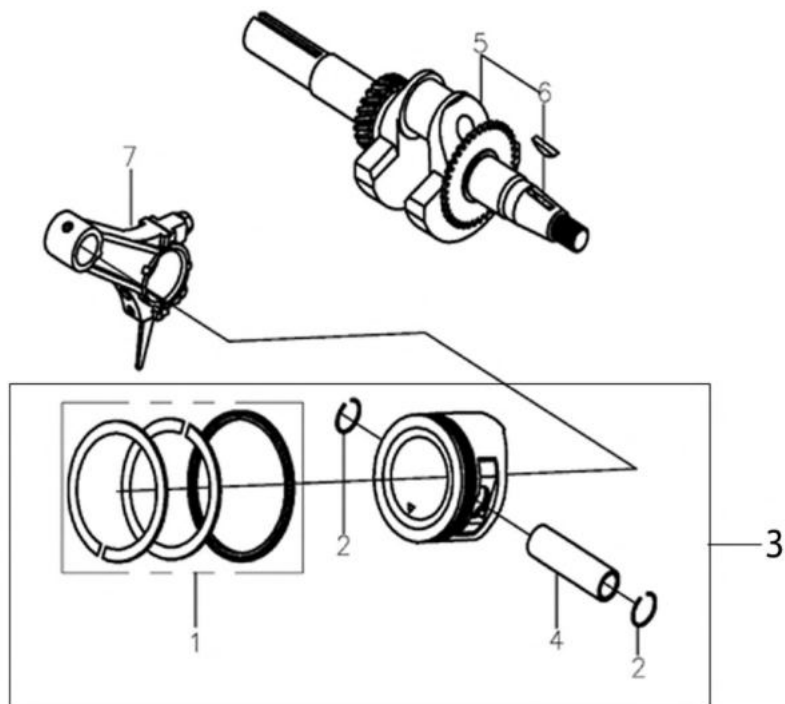

изображение Shaft + piston

Ref.Nu	Qty	Part number	Description	Validity from	Validity till	Notes	Bulletin
1	1	L66151620	Piston ring set				
2	2	L66150372	Retainer washer				
3	1	L66151627	Piston assy				
4	1	L66150342	Piston pin				
5	1	L66151167	Shaft				
6	1	L66150081	Key				
7	1	L66150281	Connecting rod cpl.