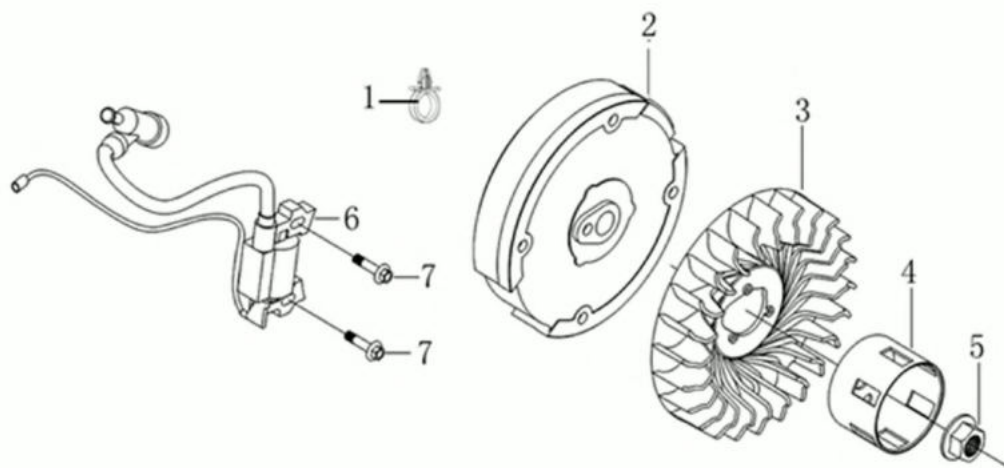

изображение Flywheel and coil

Ref.Nu	Qty	Part number	Description	Validity from	Validity till	Notes	Bulletin
1	1	L66150440	Clip				
2	1	L66150313	Flywheel				
3	1	L66150288	Fan				
4	1	L66150312	Pulley				
5	1	L66150376	Nut				
6	1	L66151623	Ignition coil				
7	2	L66150321	Screw