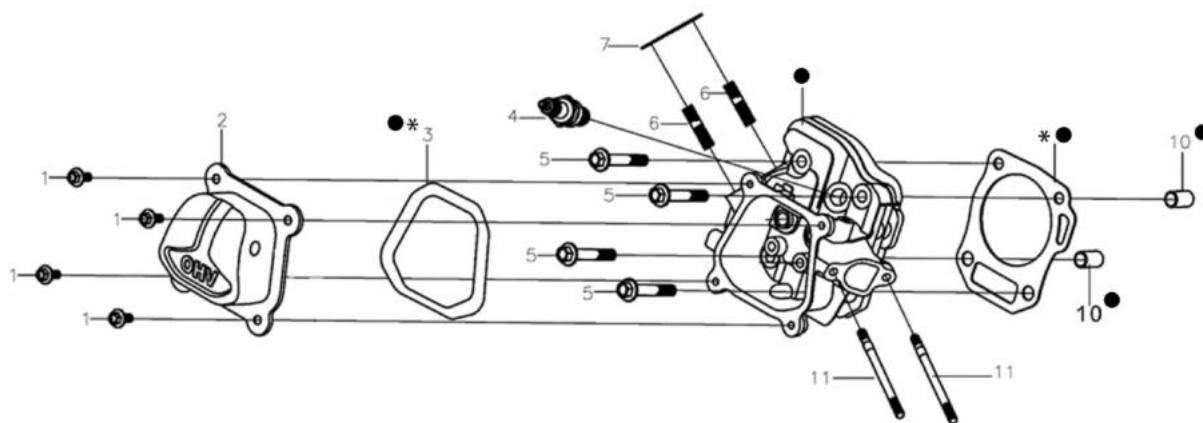

8*

9●

изображение Top cover

Ref.Nu	Qty	Part number	Description	Validity from	Validity till	Notes	Bulletin
1	4	L66150322	Screw				
2	1	L66150707	Cover				
3	1	L66150476	Gasket				
4	1	3055123R	Spark plug				
5	4	L66150323	Screw				
6	2	L66150324	Stud				
7	1	L66150309	Gasket				
8	1	L66151626	Head comp.cylinder				
9	1	L66151888	Gasket set				
10	2	L66150350	Plug				
11	2	L66150241	Stud