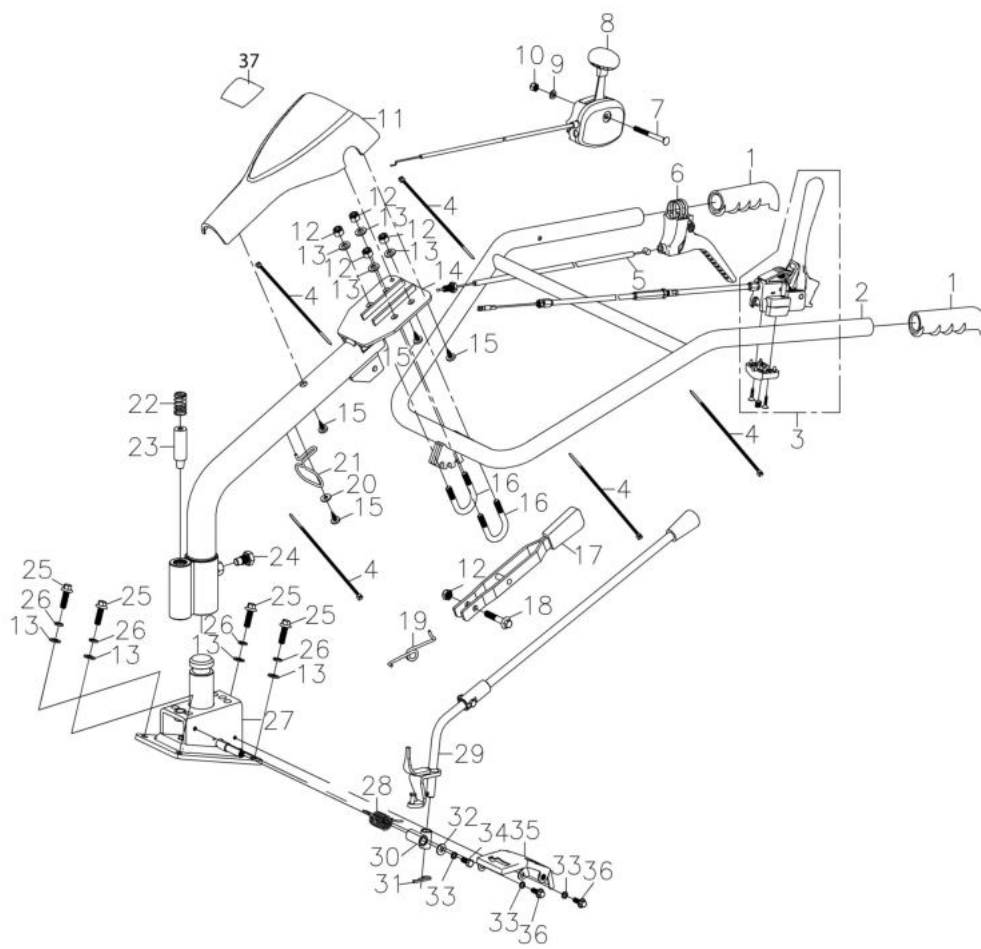

изображение Handlebar

Ref.Nu	Qty	Part number	Description	Validity from	Validity till	Notes	Bulletin
1	2	L66151270	Knob				
2	1	L66151271	Handlebar				
3	1	L66151272	Complete lever				
4	5	L66150505	Clip				
5	1	L66151273	Cable				
6	1	L66151274	Complete lever				
7	1	L66151275	Bolt				
8	1	L66151276	Complete throttle				
9	2	L66150920	Washer				
10	2	L66150885	Nut				
11	1	L66151277	Cover				
12	5	L66150884	Nut				
13	8	L66150894	Washer				
14	1	L66151278	Steering arm				
15	4	L66150944	Bolt				
16	2	L66151279	Support				
17	1	L66151280	Handle				
18	5	L66150901	Bolt				
19	1	L66151281	Spring				
20	1	L66151216	Washer				
21	1	L66150942	Clip				
22	1	L66151282	Spring				
23	1	L66151283	Pin				
24	1	L66151284	Screw				
25	4	L66150899	Bolt				
26	4	L66150893	Bearing				
27	1	L66151637	Cover				
28	1	L66151286	Spring				
29	1	L66151287	Bracket				
30	1	L66151288	Connector				
31	1	L66151289	Bolt				
32	1	L66150922	Washer				
33	3	L66150862	Washer				
34	1	L66151290	Bolt				
35	1	L66151291	Bolt				
36	2	L66150464	Screw				
37	1	L66151905	Label