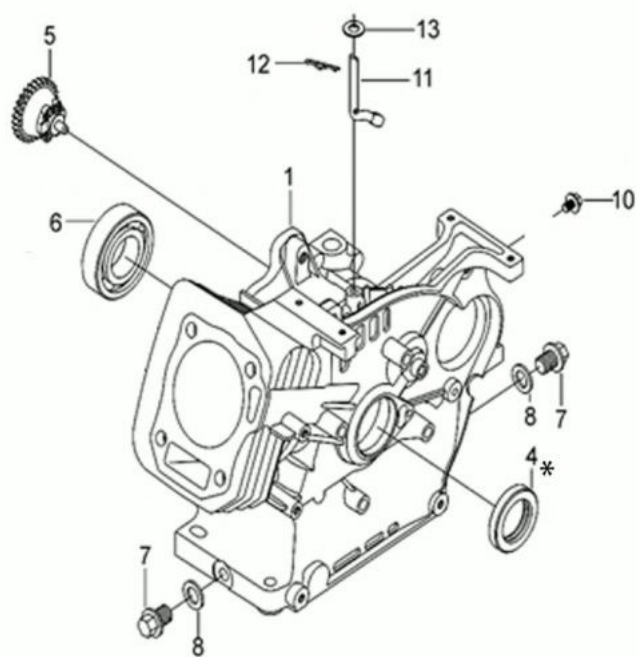

изображение Hood

Ref.Nu	Qty	Part number	Description	Validity from	Validity till	Notes	Bulletin
1	3	L66150393	Screw				
2	3	L66150862	Washer				
3	3	L66150438	Washer				
4	1	68580017R	Cover				
5	1	L66151639	Belt			Lung./Length = 17 x 914 Li	
6	1	L66150317	Screw				
7	2	L66150893	Bearing				
8	1	L66151293	Driving wheel				
9	1	L66150892	Bolt				
10	1	L66151294	Washer				
11	1	L66151640	Pulley				
12	1	L66151904	Label				

изображение Tiller hood

Ref.Nu	Qty	Part number	Description	Validity from	Validity till	Notes	Bulletin
1	8	L66150317	Screw				
2	1	L66151218	Hood				
3	1	L66151219	Support				
4	10	L66150894	Washer				
5	10	L66150884	Nut				
6	1	L66151641	Support				
7	1	L66151221	Screw				
8	1	L66151222	Hood				
9	1	L66151223	Support				
10	1	L66150890	Bolt				

изображение Tiller

Ref.Nu	Qty	Part number	Description	Validity from	Validity till	Notes	Bulletin
1	12	L66151013	Bolt				
2	6	L66151642	Knife			DX; Right	
3	6	L66151643	Knife			SX; Left	
4	12	L66150897	Washer				
5	12	L66151644	Washer				
6	12	L66151633	Nut				
7	1	L66151645	Support				
8	3	L66150883	Clip				
9	1	L66151646	Support				
10	1	L66151647	Support				
11	1	L66151145	Disk				
12	1	L66151630	Cutters kit				
13	1	L66151629	Cutters kit				

8*

9●

изображение Top cover

Ref.Nu	Qty	Part number	Description	Validity from	Validity till	Notes	Bulletin
1	4	L66150322	Screw				
2	1	L66150707	Cover				
3	1	L66150476	Gasket				
4	1	3055123R	Spark plug				
5	4	L66150323	Screw				
6	2	L66150324	Stud				
7	1	L66150309	Gasket				
8	1	L66151626	Head comp.cylinder				
9	1	L66151888	Gasket set				
10	2	L66150350	Plug				
11	2	L66150241	Stud				