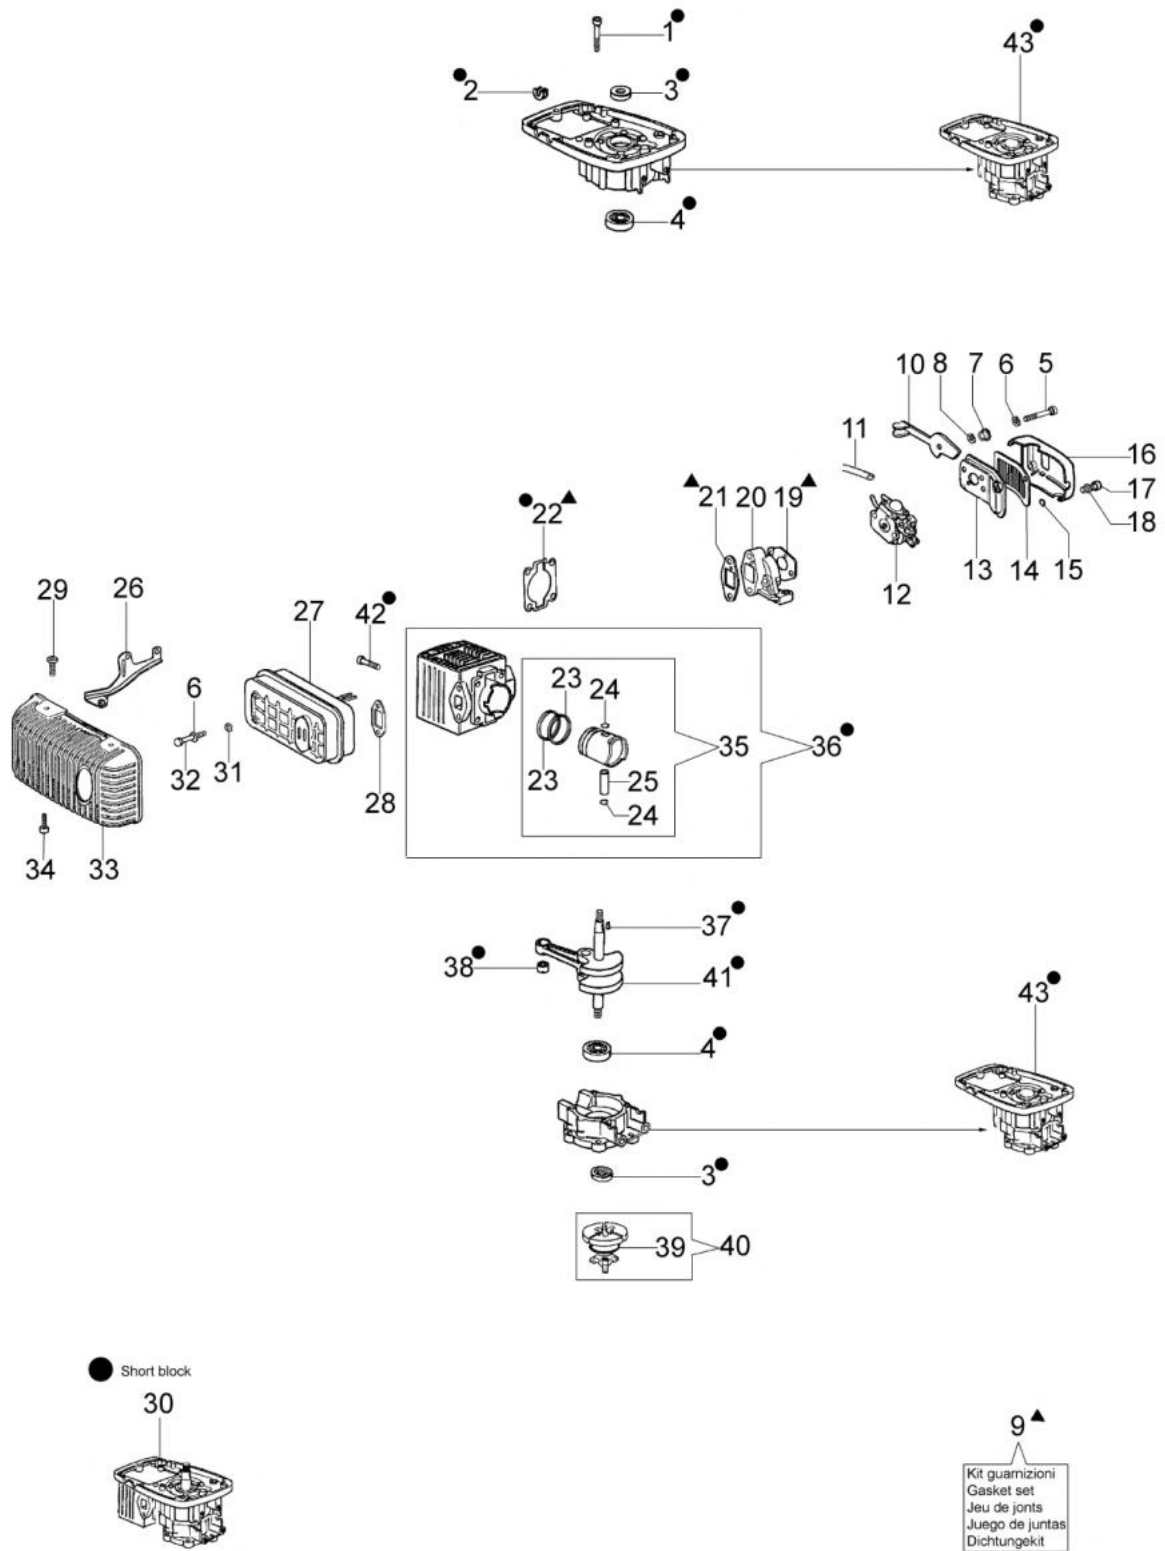

изображение Engine

Ref.Nu	Qty	Part number	Description	Validity from	Validity till	Notes	Bulletin
1	4	3801066	Screw				
2	1	005000347AR	Grommet				
3	2	3050015AR	Seal ring				
4	2	3034012R	Bearing				
5	2	3801012R	Screw				
6	5	3833073R	Washer				
7	1	4098019	Washer				
8	1	3833080R	Washer				
9	1	375200087	Gasket set				
10	1	4098010AR	Lever				
11	1	375200089R	Tube				
12	1	2318785AR	Carburetor				
13	1	4098008AR	Support				
14	1	4098025R	Air filter				
15	2	3049005R	O-ring				
16	1	4100371C	Filter cover				
17	2	3908009	Screw				
18	2	3916005R	Washer				
19	1	4174093AR	Gasket				
20	1	375200069	Insulator				
21	1	375200075R	Gasket				
22	1	375200078R	Gasket				
23	2	074000405R	Piston ring				
24	2	004900061R	Ring				
25	1	301000035R	Piston pin				
26	1	301000342AR	Support				
27	1	301000357AR	Muffler				
28	1	300000035R	Gasket				
29	1	3960073R	Screw				
30	1	53032026R	Short block				
31	2	3918005R	Washer				
32	2	005400303R	Screw				
33	1	375200071AR	Muffler cover				
34	1	4175080R	Screw				
35	1	301000375B	Piston assy Ø40				
36	1	301000365B	Complete cylinder Ø40				
37	1	301000047R	Key				
38	1	3037005R	Bearing				
39	1	004900137BR	Spring				
40	1	375100036BR	Clutch				
41	1	375200099AR	Crankshaft				BT6-070-03/08
42	4	3801025	Screw				
43	1	301000408	Crankcase assy				BT6-063-05/07, BT6-070-03/08
44	2	3819010R	Washer				