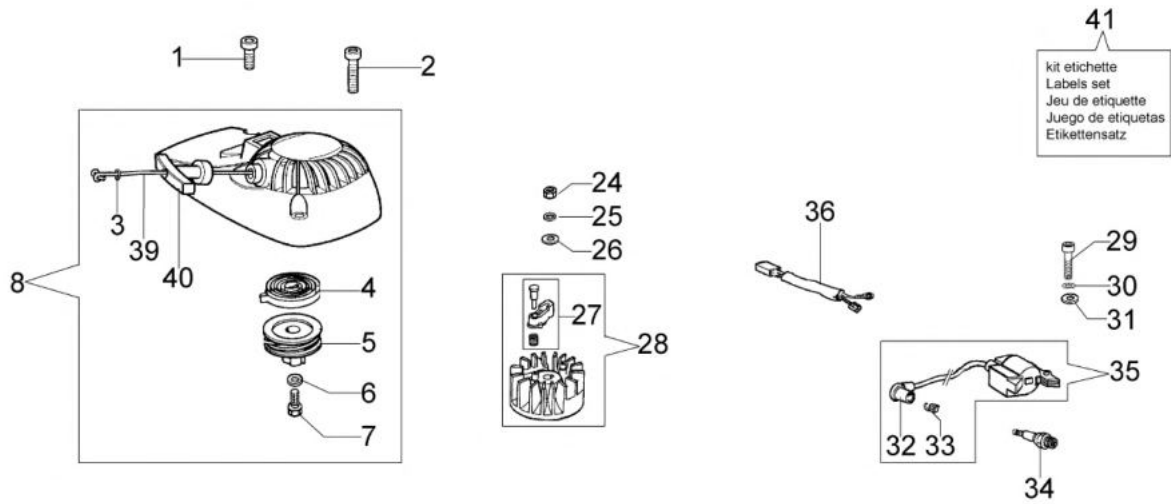

Fino al / Till 09/04/07

изображение Starter assy and fuel tank

Ref.Nu	Qty	Part number	Description	Validity from	Validity till	Notes	Bulletin
1	2	3960082BR	Screw				
2	2	3960081AR	Screw				
3	1	006000829R	Washer				
4	1	004000132R	Spring				
5	1	300000016R	Pulley				
6	1	3918005R	Washer				
7	1	094600041AR	Screw				
8	1	375200047AR	Starter assy				
9	1	4098658AR	Breather valve				BT6-102-07/13
10	1	074000227AR	Gasket		SN 5763218278		BT6-102-07/13
11	1	074000228AR	Complete cap		SN 5763218278		BT6-102-07/13
12	1	094600450R	Fuel filter				BT6-102-07/13
13	1	094000215AR	Tube		SN 5763218278		BT6-102-07/13
14	1	3912011R	Nut				BT6-102-07/13
15	1	3055098R	Ring				BT6-102-07/13
16	1	3049006R	O-ring				BT6-102-07/13
17	1	3055048R	Tap				BT6-102-07/13
18	1	4098377R	Band				BT6-102-07/13
19	1	3073021AR	Tube		SN 5763218278		BT6-102-07/13
20	4	331000004R	Spacer				
21	1	375200125	Tank assy		SN 5763218278		BT6-102-07/13
23	4	3916009R	Washer		SN 5763218278		BT6-102-07/13
22	4	375200004	Screw				BT6-102-07/13
24	1	320000028R	Nut				
25	1	3819013R	Grower				
26	1	3818011AR	Washer				
27	1	300000071	Pawl kit				
28	1	301000384R	Flywheel				BT6-063-05/07
29	2	094000097	Screw				
30	2	3819005R	Washer				
31	2	3818011AR	Washer				
32	1	094600097AR	Spark plug cap				BT6-063-05/07
33	1	094600169AR	Spring				BT6-063-05/07
34	1	005000019R	Spark plug				
35	1	301000379R	Ignition coil				BT6-063-05/07
36	1	375200048R	Cable				BT6-063-05/07
37	1	301000419	Flywheel and coil kit				BT6-063-05/07
38	1	301000419	Flywheel and coil kit				BT6-063-05/07
39	1	4098073R	Starter rope				
40	1	093500397R	Starter handle				
41	1	375200086	Labels kit				
42	1	375200089R	Tube				BT6-102-07/13
43	1	375200123AR	Support	SN 5763218279			BT6-102-07/13
44	4	3918005R	Washer	SN 5763218279			BT6-102-07/13