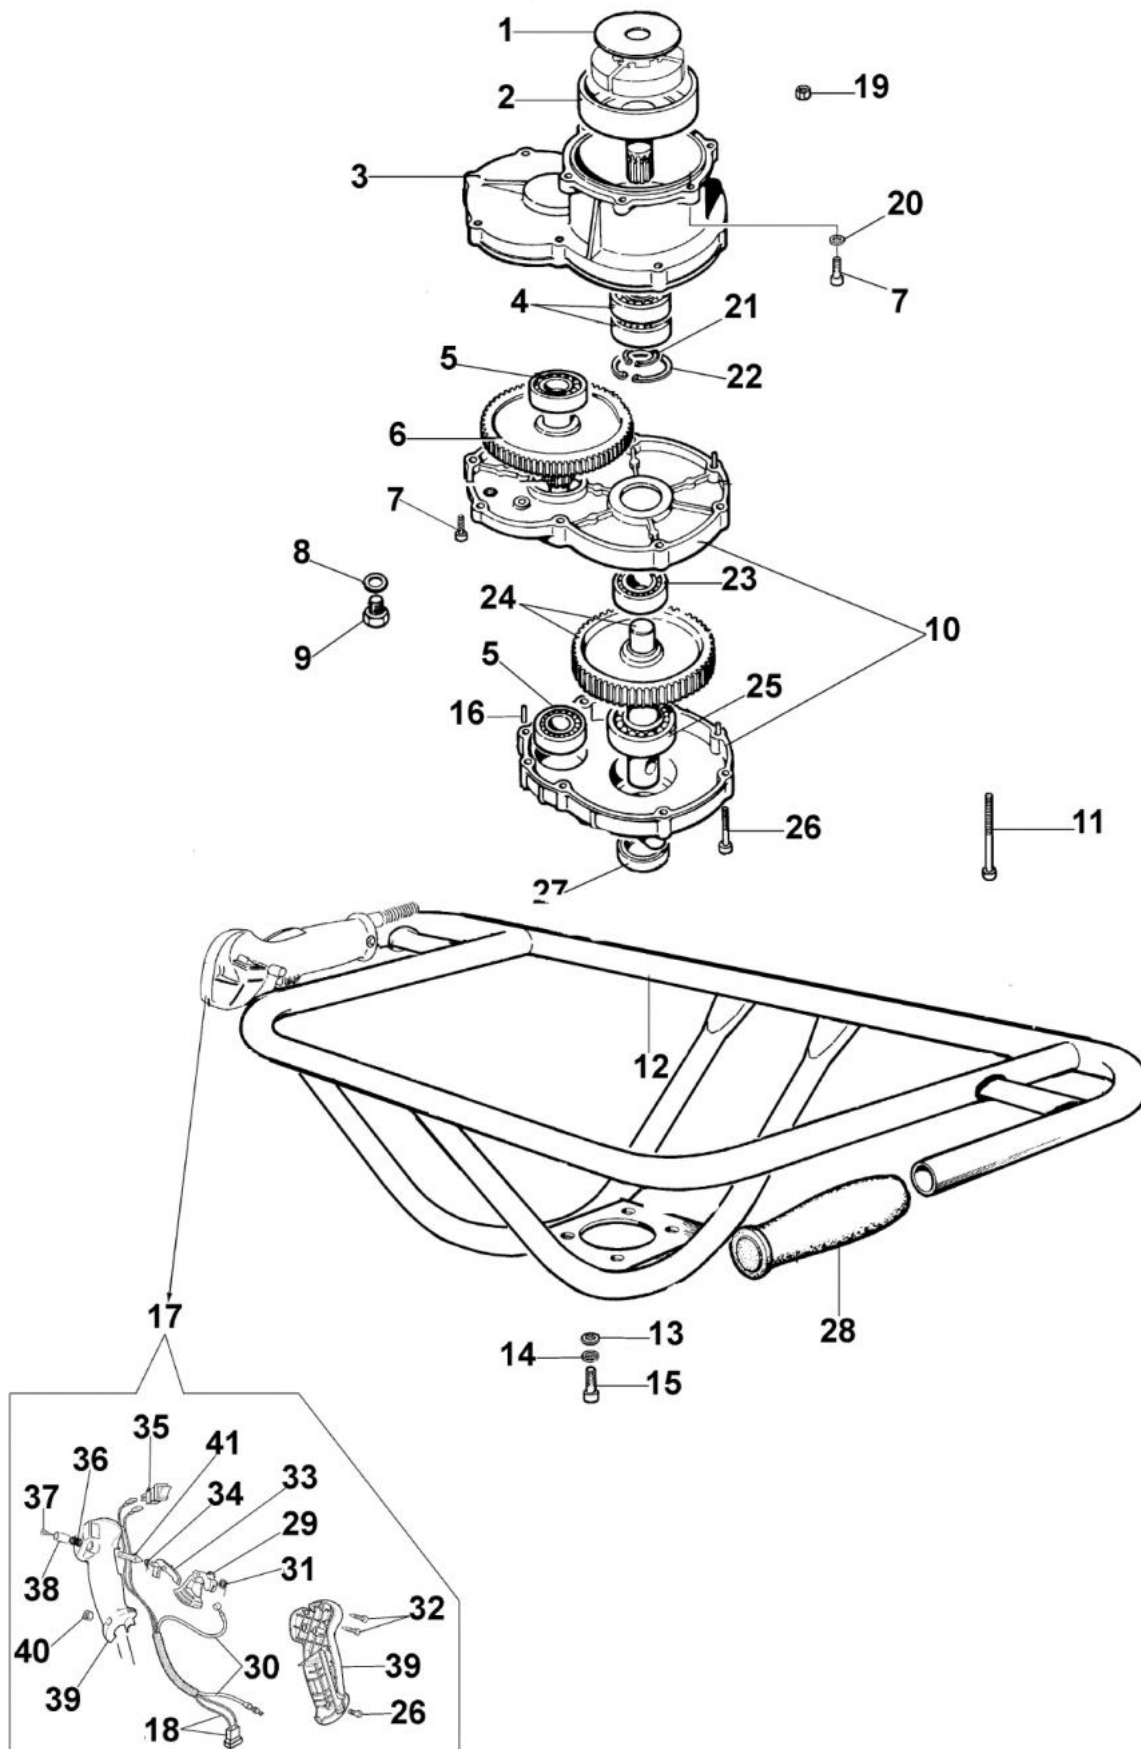

изображение Reduction assy

Ref.Nu	Qty	Part number	Description	Validity from	Validity till	Notes	Bulletin
1	1	375100012AR	Washer				
2	1	375100011AR	Clutch drum				
3	1	4190033R	Gear case				
4	2	3035042R	Bearing				
5	2	094000006R	Bearing				
6	1	375100075AR	Sprocket				
7	4	3801013R	Screw				
8	1	3078012	Washer				
9	1	3906103	Screw				
10	1	4190036R	Cover				
11	4	3801030R	Screw				
12	1	375200152R	Handle				BT6-086-06/10
13	4	3916006R	Washer				
14	4	3819010R	Washer				
15	4	3801021	Screw				
16	4	094600042	Plug				
17	1	4190071R	Handle kit				
18	1	4190015BR	Cable				
19	4	3914003R	Nut				
20	4	3819006R	Washer				
21	1	3024015R	Ring				
22	1	3025022R	Snap ring				
23	1	3035015R	Bearing				
24	1	375100076BR	Sprocket				
25	1	302000029R	Bearing				
26	2	3801016R	Screw				
27	1	3050020	Seal ring				
28	1	4095032A	Knob				
29	1	4174245CR	Throttle lever				
30	1	4190016R	Throttle cable				
31	1	4138361R	Spring				
32	2	3960029	Screw				
33	1	4174246AR	Lever				
34	1	4138360R	Spring				
35	1	2317021R	Switch				
36	1	4100098BR	Spring				
37	1	3960021	Screw				
38	1	4138359R	Button				
39	1	61040131R	Handle				
40	1	3914003R	Nut				
41	1	4138358R	Button