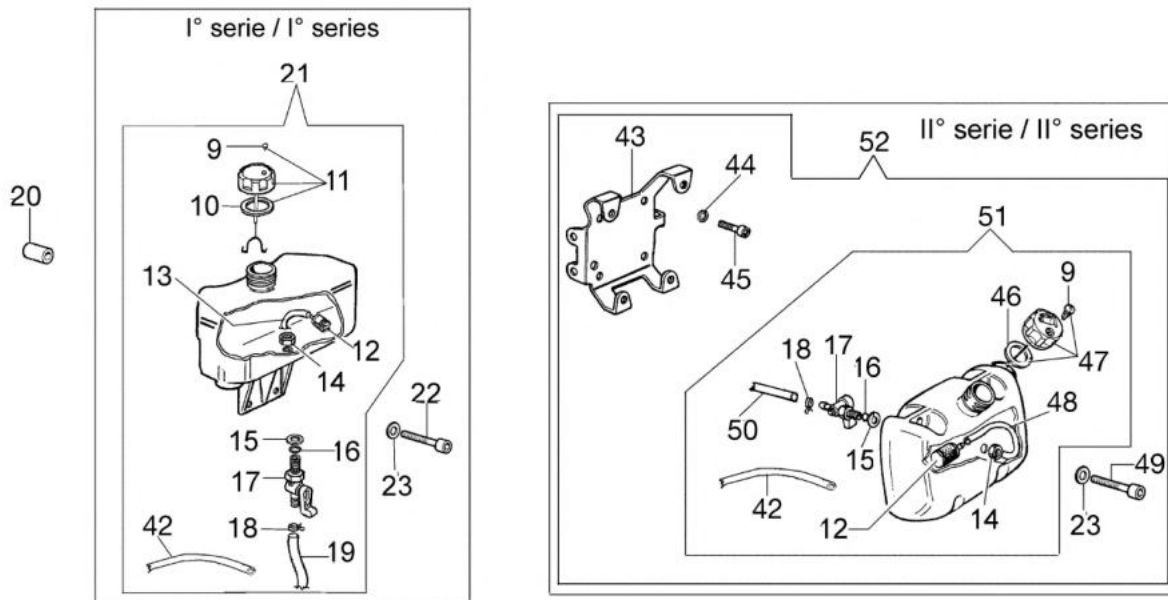

изображение Engine

Ref.Nu	Qty	Part number	Description	Validity from	Validity till	Notes	Bulletin
1	4	3801066	Screw				
2	1	005000347AR	Grommet				
3	2	3050015AR	Seal ring				
4	2	3034012R	Bearing				
5	2	3801012R	Screw				
6	5	3833073R	Washer				
7	1	4098019	Washer				
8	1	3833080R	Washer				
9	1	375200087	Gasket set				
10	1	4098010AR	Lever				
11	1	375200089R	Tube				
12	1	2318785AR	Carburetor				
13	1	4098008AR	Support				
14	1	4098025R	Air filter				
15	2	3049005R	O-ring				
16	1	4100371C	Filter cover				
17	2	3908009	Screw				
18	2	3916005R	Washer				
19	1	4174093AR	Gasket				
20	1	375200069	Insulator				
21	1	375200075R	Gasket				
22	1	375200078R	Gasket				
23	2	074000405R	Piston ring				
24	2	004900061R	Ring				
25	1	301000035R	Piston pin				
26	1	301000342AR	Support				
27	1	301000357AR	Muffler				
28	1	300000035R	Gasket				
29	1	3960073R	Screw				
30	1	53032026R	Short block				
31	2	3918005R	Washer				
32	2	005400303R	Screw				
33	1	375200071AR	Muffler cover				
34	1	4175080R	Screw				
35	1	301000375B	Piston assy Ø40				
36	1	301000365B	Complete cylinder Ø40				
37	1	301000047R	Key				
38	1	3037005R	Bearing				
39	1	004900137BR	Spring				
40	1	375100036BR	Clutch				
41	1	375200099AR	Crankshaft				BT6-070-03/08
42	4	3801025	Screw				
43	1	301000408	Crankcase assy				BT6-063-05/07, BT6-070-03/08
44	2	3819010R	Washer				