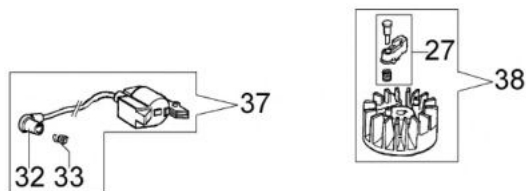

Fino al / Till 09/04/07