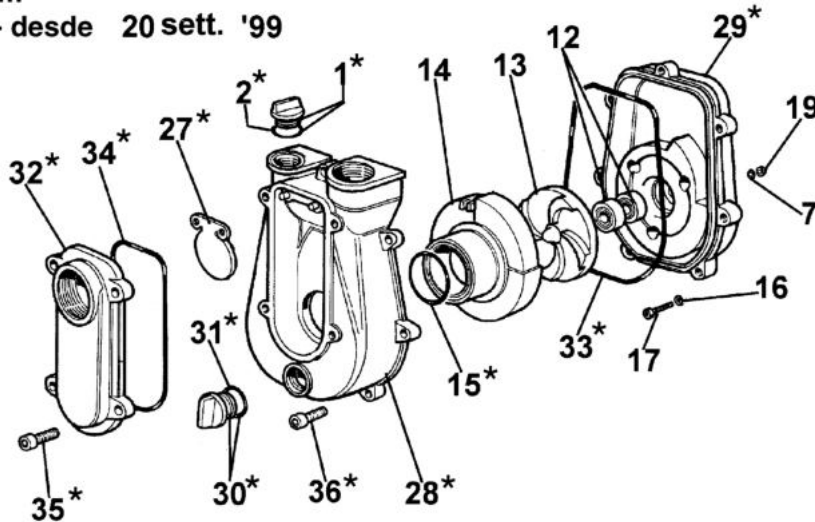

37
optional

standard

26

25

изображение Pump assembly and carburetor

Ref.Nu	Qty	Part number	Description	Validity from	Validity till	Notes	Bulletin
1	1	32000001R	Complete cap				
2	1	3049019	O-ring				
3	1	321000056A	Pump assy				
4	1	321000002	Screw				
5	1	321000056A	Pump assy				
6	15	3801015R	Screw				
7	4	3916005R	Washer				
8	1	310000010	Cap				
9	1	3049018R	O-ring				
10	1	321000056A	Pump assy				
11	1	321000009	Gasket				
12	1	321000004	Mechanical seal				
13	1	321000007R	Impeller				
14	1	321000006AR	Volute				
15	1	321000003R	O-ring				
16	3	341000004	Washer				
17	3	3801016R	Screw				
18	1	321000045	Cover				
19	3	3912005R	Nut				
20	1	-	Not available for this product				
21	2	005200228R	Support				
22	2	4221012R	Pin				
23	1	341000127	Frame assembly				
25	1	341000016A	Fittings kit				
26	1	341000017	Filter				
27	1	321000052	Valve				
28	1	321000056A	Pump assy				
29	1	321000056A	Pump assy				
30	1	321000053	Cap				
31	1	094500054R	Gasket				
32	1	321000049A	Cover				
33	1	3049027	O-ring				
34	1	3049028	O-ring				
35	4	3960077	Screw				
36	7	3801024R	Screw				
37	1	341000102	Fittings kit				
38	1	300000074	Lever group				
39	1	302000157	Valve				
40	1	300000266	Bushing				
41	1	300000267	Gasket				
42	1	3801026R	Screw				
43	1	300000217	Fuel filter				
44	1	300000216R	Fittings				
45	1	300000215	Screw				

изображение Pump assembly and carburetor

Ref.Nu	Qty	Part number	Description	Validity from	Validity till	Notes	Bulletin
46	1	300000222R	Needle				
47	1	300000225	Pin				
48	1	302000156	Jet 58				
49	1	300000198	Float				
50	1	300000073	Gasket set				
51	1	300000079	Tank				
52	1	365200077	Air filter kit				
53	2	3908005	Screw				
54	1	034000013R	Nut				
55	1	300000221	Screw				
56	1	300000220	Spring				
57	1	300000195	Valve				
58	1	300000226	Clamp				
59	1	300000227	Spring				
60	1	300000228	Pin				
61	1	365200074R	Spring				
63	2	365200072R	Filter				
65	1	302000007DR	Carburetor H190-1				
66	2	006000315R	Washer				
67	1	321000056A	Pump assy				