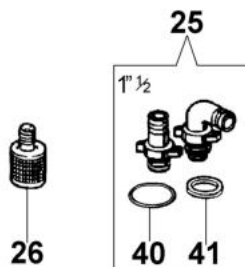

mod. SA30TL 1^aserie 1stseries

fino al
till

jusq'à
hasta

19 sett. '99

mod. SA 30TLA

dal - from
depuis - desde 20 sett. '99

standard

optional