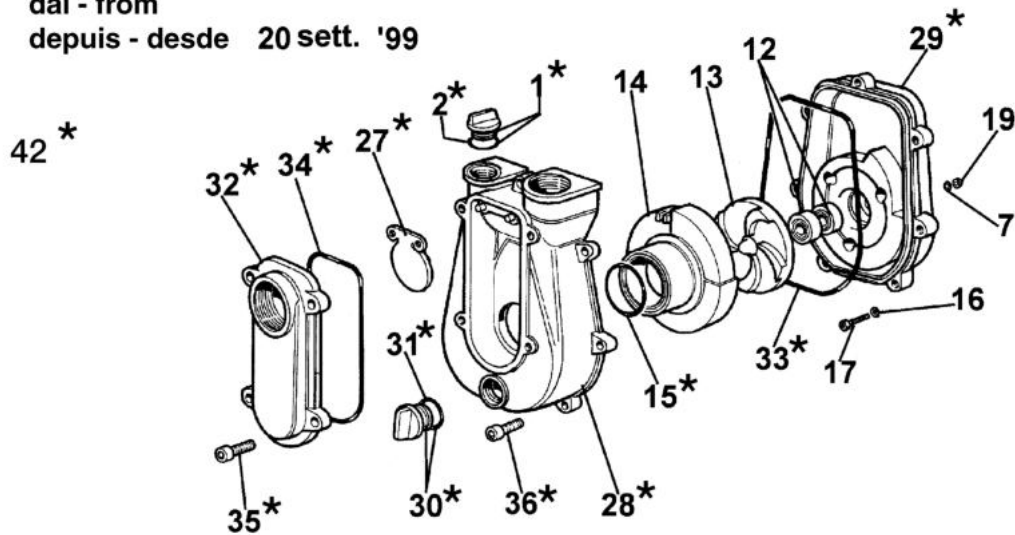

mod. SA 30TLA

dal - from
depuis - desde 20 sett. '99