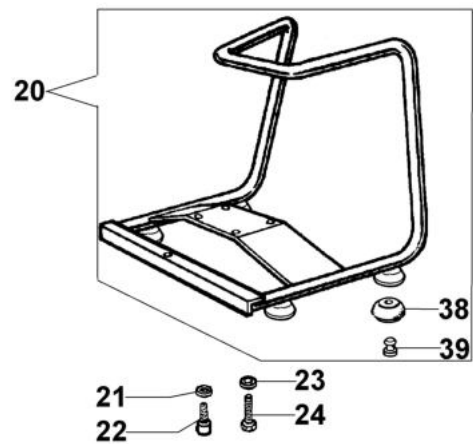

изображение Pump assembly

Ref.Nu	Qty	Part number	Description	Validity from	Validity till	Notes	Bulletin
1	1	32000001R	Complete cap				
2	1	3049019	O-ring				
3	1	321000056A	Pump assy				
4	1	321000002	Screw				
5	1	321000056A	Pump assy				
6	15	3801015R	Screw				
7	4	3916005R	Washer				BT6-071-03/08
8	1	310000010	Cap				
9	1	3049018R	O-ring				
10	1	321000056A	Pump assy				
11	1	321000009	Gasket				
12	1	321000004	Mechanical seal				
13	1	321000007R	Impeller				
14	1	321000006AR	Volute				
15	1	321000003R	O-ring				
16	3	341000004	Washer				BT6-071-03/08
17	3	3908032R	Screw				BT6-071-03/08
18	1	321000045	Cover				
19	3	3912005R	Nut				BT6-071-03/08
20	1	341000127	Frame assembly				
21	2	3819006R	Washer				
22	2	3801009R	Screw				
23	2	3819013R	Grower				
24	2	3806063R	Screw				
25	1	341000016A	Fittings kit				
26	1	341000017	Filter				
27	1	321000052	Valve				
28	1	321000056A	Pump assy				
29	1	321000056A	Pump assy				
30	1	321000053	Cap				
31	1	094500054R	Gasket				
32	1	321000049A	Cover				
33	1	3049027	O-ring				
34	1	3049028	O-ring				
35	4	3960077	Screw				
36	7	3801024R	Screw				
37	1	341000102	Fittings kit				
38	4	005200228R	Support				
39	4	4221012R	Pin				
40	1	3049020	O-ring				
41	1	341000119R	Gasket				
42	1	321000056A	Pump assy				