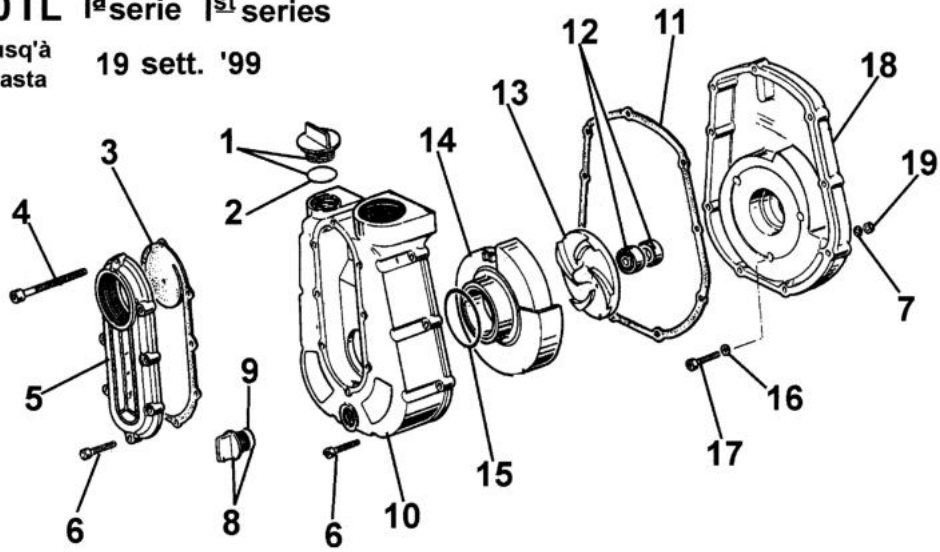

mod. SA30TL 1^aserie 1stseries

fino al
till

jusq'à
hasta

19 sett. '99