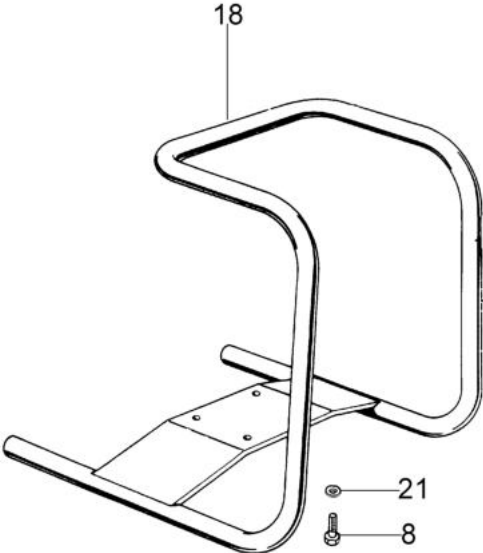

изображение Pmp

Ref.Nu	Qty	Part number	Description	Validity from	Validity till	Notes	Bulletin
1	1	322000015A	Cover				
2	1	322000009	Valve				
3	2	322000004	Washer				
4	2	380000011	Screw				
5	1	320000001R	Complete cap				
6	1	3049019	O-ring				
7	1	322000011	Body				
8	13	3801046	Screw				
9	1	322000007R	O-ring				
10	1	310000010	Cap				
11	1	3049018R	O-ring				
12	1	322000005	O-ring				
13	1	322000050	Diffuser				
14	1	322000012	Impeller				
15	1	322000008	Mechanical seal				
16	1	322000006	O-ring				
17	1	322000014R	Cover				
18	1	342000014	Frame				
19	3	302000159	Washer				
20	3	322000001R	Screw				
21	4	3819013R	Grower				
22	1	342000007R	Filter				
23	1	342000019	Gasket				
24	1	342000017	Fittings kit