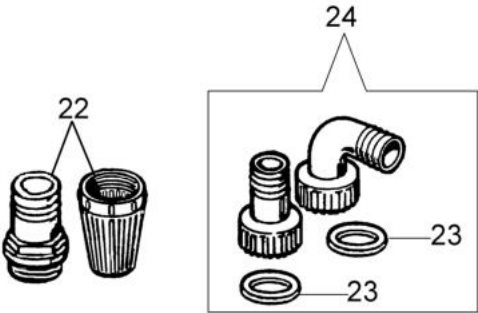

изображение Pmp

Ref.Nu	Qty	Part number	Description	Validity from	Validity till	Notes	Bulletin
1	1	322000015A	Cover				
2	1	322000009	Valve				
3	2	322000004	Washer				
4	2	380000011	Screw				
5	1	320000001R	Complete cap				
6	1	3049019	O-ring				
7	1	322000011	Body				
8	13	3801046	Screw				
9	1	322000007R	O-ring				
10	1	310000010	Cap				
11	1	3049018R	O-ring				
12	1	322000005	O-ring				
13	1	322000050	Diffuser				
14	1	322000012	Impeller				
15	1	322000008	Mechanical seal				
16	1	322000006	O-ring				
17	1	322000014R	Cover				
18	1	342000014	Frame				
19	3	302000159	Washer				
20	3	322000001R	Screw				
21	4	3819013R	Grower				
22	1	342000007R	Filter				
23	1	342000019	Gasket				
24	1	342000017	Fittings kit				