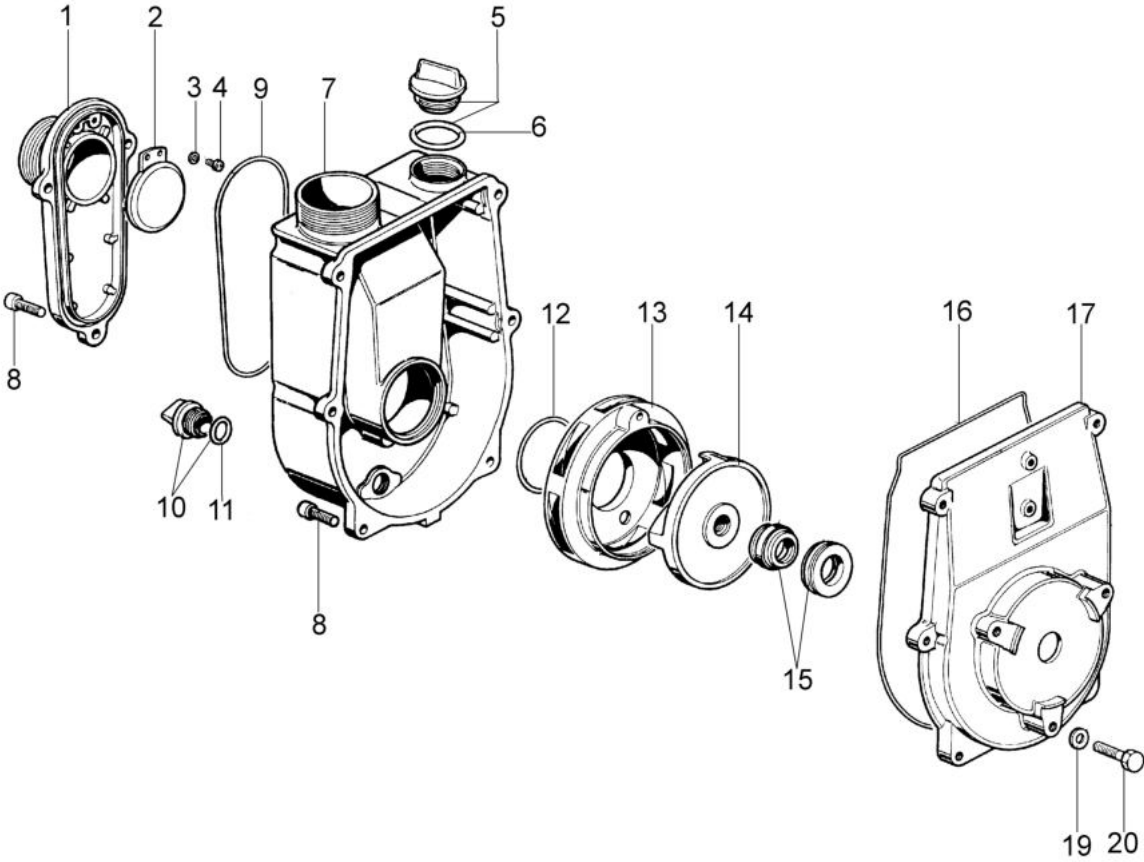

изображение Pmp

Ref.Nu	Qty	Part number	Description	Validity from	Validity till	Notes	Bulletin
1	1	322000015A	Cover				
2	1	322000009	Valve				
3	2	322000004	Washer				
4	2	380000011	Screw				
5	1	320000001R	Complete cap				
6	1	3049019	O-ring				
7	1	322000011	Body				
8	13	3801046	Screw				
9	1	322000007R	O-ring				
10	1	310000010	Cap				
11	1	3049018R	O-ring				
12	1	322000005	O-ring				
13	1	322000050	Diffuser				
14	1	322000012	Impeller				
15	1	322000008	Mechanical seal				
16	1	322000006	O-ring				
17	1	322000014R	Cover				
18	1	342000014	Frame				
19	3	302000159	Washer				
20	3	322000001R	Screw				
21	4	3819013R	Grower				
22	1	342000007R	Filter				
23	1	342000019	Gasket				
24	1	342000017	Fittings kit