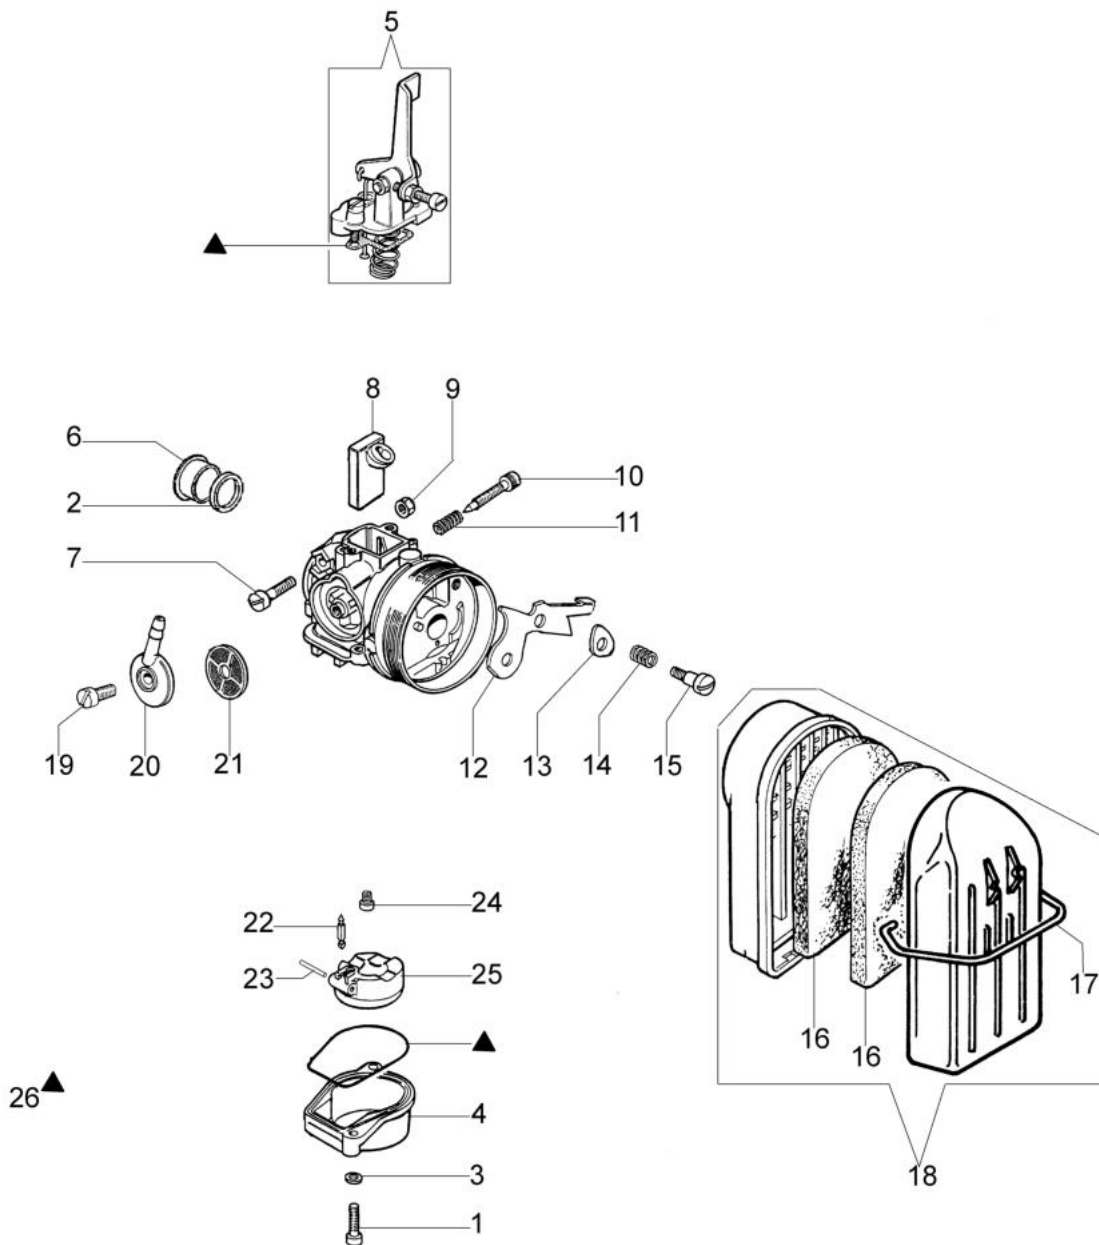

изображение Carburetor

Ref.Nu	Qty	Part number	Description	Validity from	Validity till	Notes	Bulletin
1	2	3908005	Screw				
2	1	300000267	Gasket				
3	2	006000315R	Washer				
4	1	300000079	Tank				
5	1	300000074	Lever group				
6	1	300000266	Bushing				
7	1	3801026R	Screw				
8	1	302000157	Valve				
9	1	034000013R	Nut				
10	1	300000221	Screw				
11	1	300000220	Spring				
12	1	300000195	Valve				
13	1	300000226	Clamp				
14	1	300000227	Spring				
15	1	300000228	Pin				
16	2	365200072R	Filter				
17	1	365200074R	Spring				
18	1	365200077	Air filter kit				
19	1	300000215	Screw				
20	1	300000216R	Fittings				
21	1	300000217	Fuel filter				
22	1	300000222R	Needle				
23	1	300000225	Pin				
24	1	301000254	Jet 60				
25	1	300000198	Float				
26	1	300000073	Gasket set