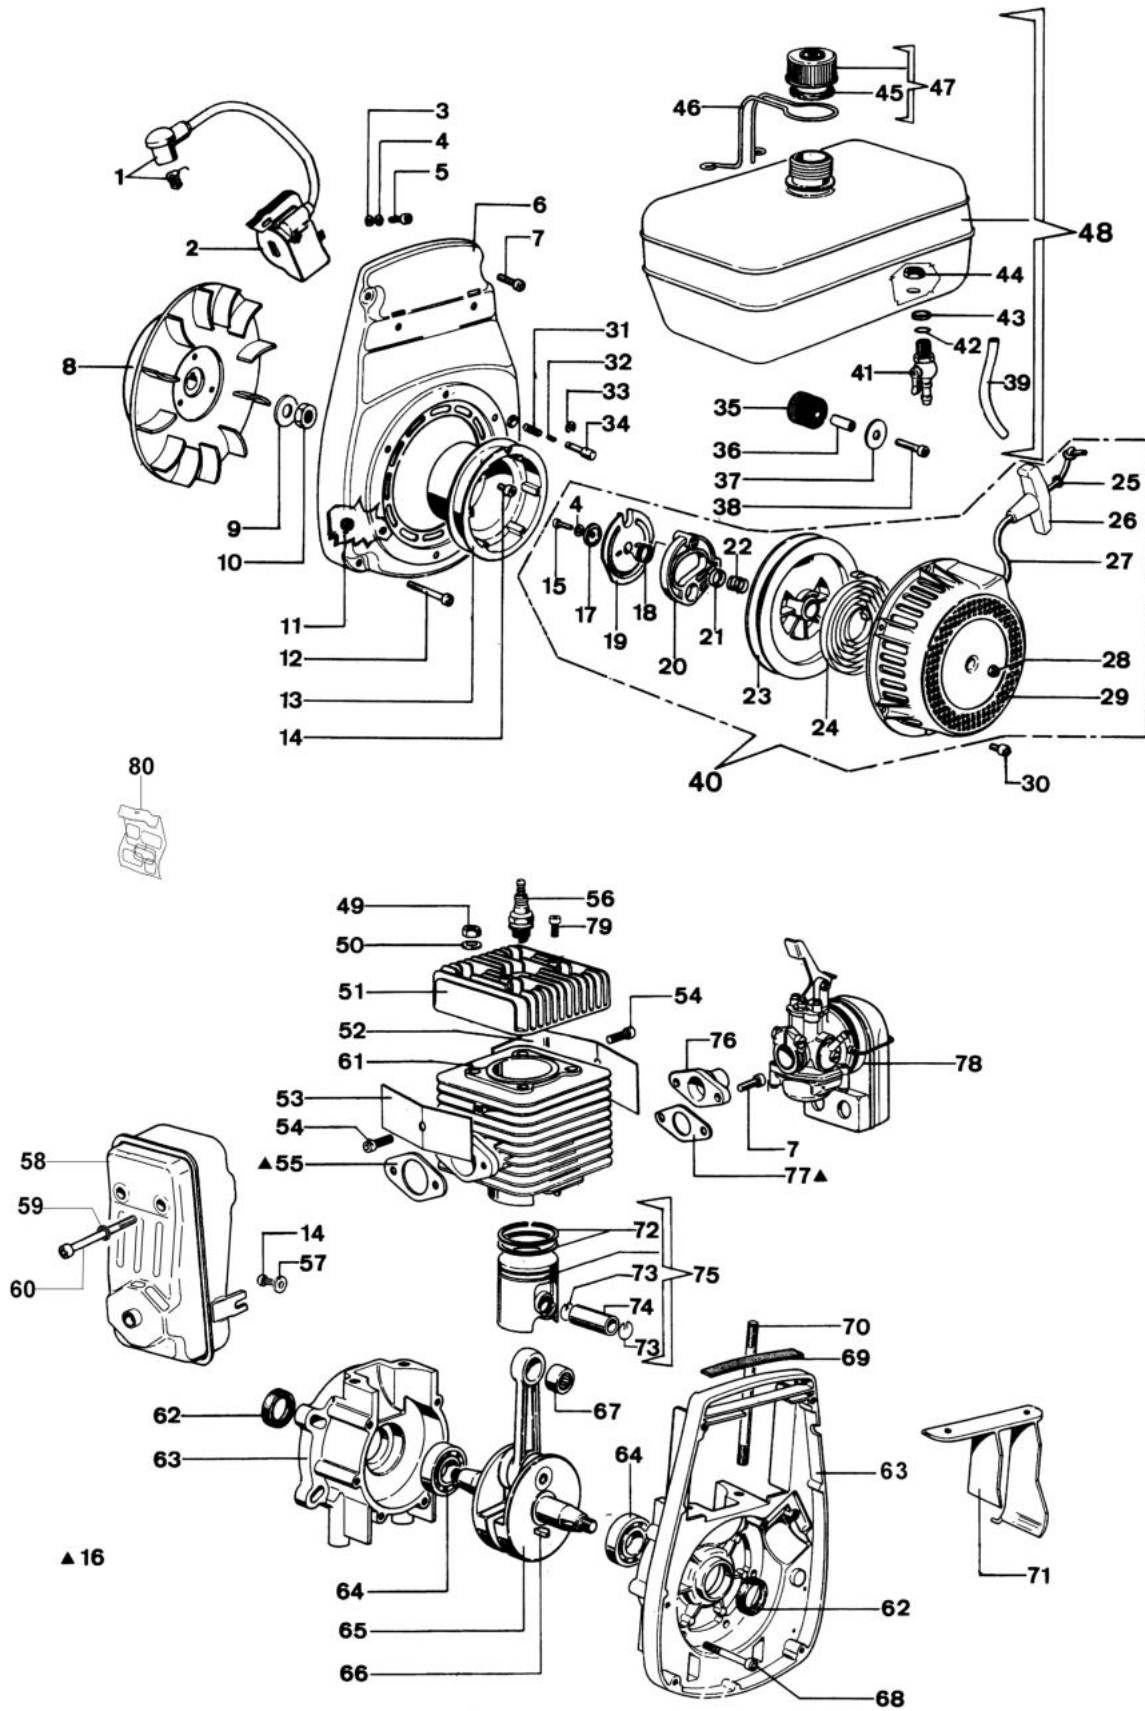

SA 45 TL Water pump

Документы

Starter assy and engine

Pump

Carburetor

изображение Starter assy and engine

Ref.Nu	Qty	Part number	Description	Validity from	Validity till	Notes	Bulletin
1	1	4098064R	Spark plug cap				
2	1	302000043R	Ignition coil				
3	2	3916004R	Washer				
4	2	3819005R	Washer				
5	2	006000024R	Screw				
6	1	302000150A	Starter case				
7	2	3801013R	Screw				
8	1	302000122	Flywheel				
9	1	016000049R	Washer				
10	1	006000091R	Nut				
11	4	3914003R	Nut				
12	2	3801066	Screw				
13	1	302000034	Pulley				
14	3	3801010R	Screw				
15	1	099900197	Screw				
16	1	302000106	Gasket set				
17	1	365000102	Washer				
18	1	302000060R	Spring				
19	1	365000101	Washer				
20	1	365000111R	Pawl				
21	1	365000104	Cover				
22	1	365000109	Spring				
23	1	302000058R	Pulley				
24	1	365000108R	Spring				
25	1	006000829R	Washer				
26	1	005000122R	Starter handle				
27	1	365000107	Starter rope				
28	1	028200069R	Nut				
29	1	302000175	Starter assy				
30	6	3801008R	Screw				
31	1	302000013	Spring				
32	1	302000014	Spring				
33	1	3026003R	Ring				
34	1	302000015	Button				
35	2	093000054R	Support				
36	2	093000055R	Pipe				
37	2	005400599R	Washer				
38	2	3801016R	Screw				
39	1	302000021	Tube				
40	1	302000057R	Starter assy				
41	1	300000029AR	Tap				
42	1	3049006R	O-ring				
43	1	3055098R	Ring				
44	1	3912011R	Nut				