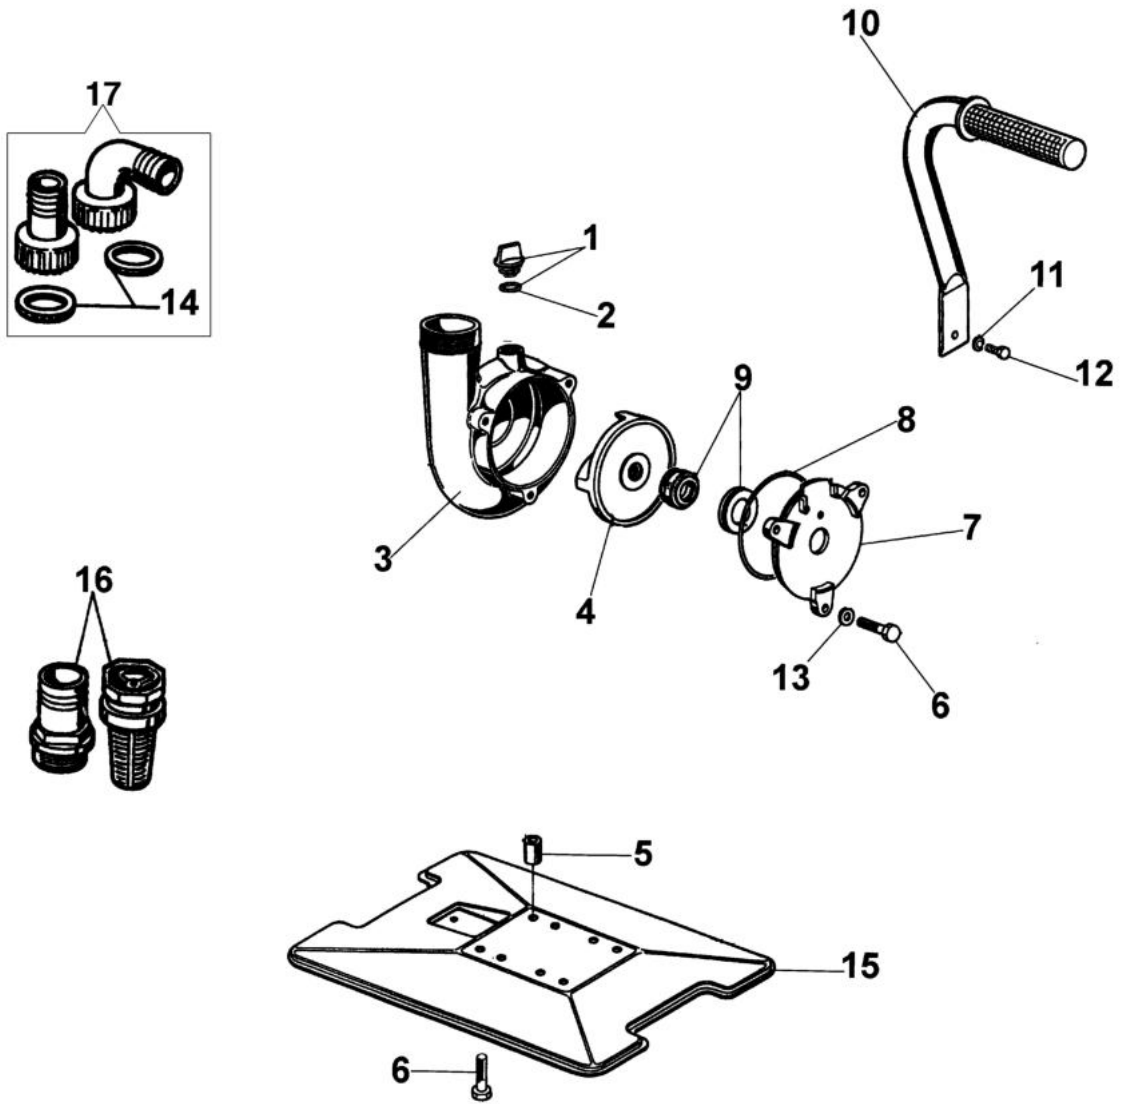

## изображение Pump

Ref.Nu	Qty	Part number	Description	Validity from	Validity till	Notes	Bulletin
1	1	31000010	Cap				
2	1	3049018R	O-ring				
3	1	313000003	Body				
4	1	322000012	Impeller				
5	1	342000005	Spacer				
6	3	3806074R	Screw				
7	1	313000004	Cover				
8	1	313000002	O-ring				
9	1	322000008	Mechanical seal				
10	1	313000001	Handle				
11	1	3819009R	Washer				
12	1	301000042R	Screw				
13	3	302000159	Washer				
14	2	342000019	Gasket				
15	1	342000004	Engine support				
16	1	333000007	Valve				
17	1	342000017	Fittings kit				
19	1	300000074	Lever group				
20	1	302000157	Valve				
21	1	300000266	Bushing				
22	1	300000267	Gasket				
23	1	3801026R	Screw				
24	1	300000217	Fuel filter				
25	1	300000216R	Fittings				
26	1	300000215	Screw				
27	1	300000222R	Needle				
28	1	300000225	Pin				
29	1	302000156	Jet 58				
30	1	300000198	Float				
31	1	300000073	Gasket set				
32	1	300000079	Tank				
33	1	365200077	Air filter kit				
34	2	3908005	Screw				
35	1	034000013R	Nut				
36	1	300000221	Screw				
37	1	300000220	Spring				
38	1	300000195	Valve				
39	1	300000226	Clamp				
40	1	300000227	Spring				
41	1	300000228	Pin				
42	1	365200074R	Spring				
44	2	365200072R	Filter				
46	1	302000007DR	Carburetor H190-1				
47	2	006000315R	Washer				