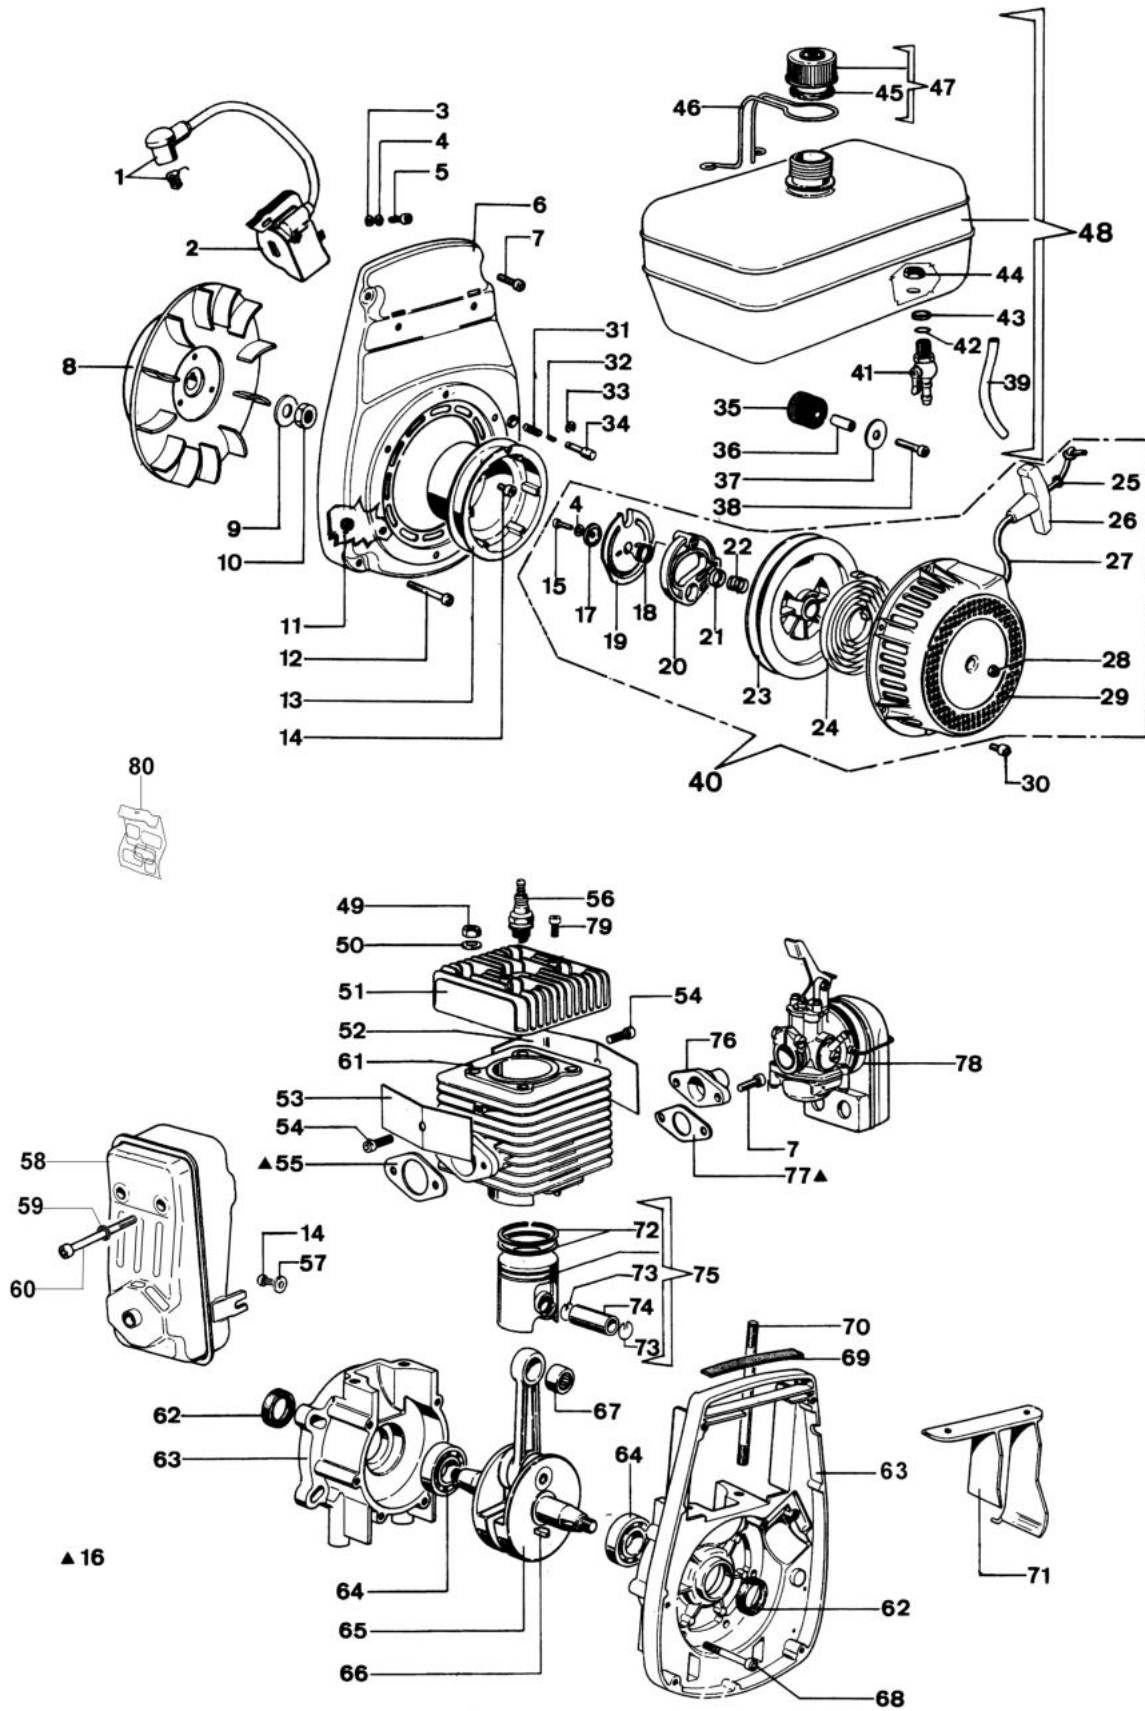

## изображение Starter assy and engine

Ref.Nu	Qty	Part number	Description	Validity from	Validity till	Notes	Bulletin
1	1	4098064R	Spark plug cap				
2	1	302000043R	Ignition coil				
3	2	3916004R	Washer				
4	2	3819005R	Washer				
5	2	006000024R	Screw				
6	1	302000150A	Starter case				
7	2	3801013R	Screw				
8	1	302000122	Flywheel				
9	1	016000049R	Washer				
10	1	006000091R	Nut				
11	4	3914003R	Nut				
12	2	3801066	Screw				
13	1	302000034	Pulley				
14	3	3801010R	Screw				
15	1	099900197	Screw				
16	1	302000106	Gasket set				
17	1	365000102	Washer				
18	1	302000060R	Spring				
19	1	365000101	Washer				
20	1	365000111R	Pawl				
21	1	365000104	Cover				
22	1	365000109	Spring				
23	1	302000058R	Pulley				
24	1	365000108R	Spring				
25	1	006000829R	Washer				
26	1	005000122R	Starter handle				
27	1	365000107	Starter rope				
28	1	028200069R	Nut				
29	1	302000175	Starter assy				
30	6	3801008R	Screw				
31	1	302000013	Spring				
32	1	302000014	Spring				
33	1	3026003R	Ring				
34	1	302000015	Button				
35	2	093000054R	Support				
36	2	093000055R	Pipe				
37	2	005400599R	Washer				
38	2	3801016R	Screw				
39	1	302000021	Tube				
40	1	302000057R	Starter assy				
41	1	300000029AR	Tap				
42	1	3049006R	O-ring				
43	1	3055098R	Ring				
44	1	3912011R	Nut				