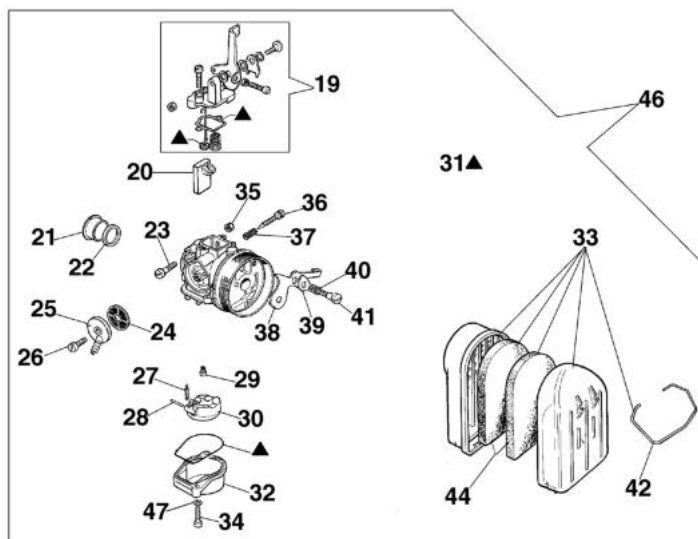

## изображение Pump

Ref.Nu	Qty	Part number	Description	Validity from	Validity till	Notes	Bulletin
1	1	31000010	Cap				
2	1	3049018R	O-ring				
3	1	313000003	Body				
4	1	322000012	Impeller				
5	1	342000005	Spacer				
6	3	3806074R	Screw				
7	1	313000004	Cover				
8	1	313000002	O-ring				
9	1	322000008	Mechanical seal				
10	1	313000001	Handle				
11	1	3819009R	Washer				
12	1	301000042R	Screw				
13	3	302000159	Washer				
14	2	342000019	Gasket				
15	1	342000004	Engine support				
16	1	333000007	Valve				
17	1	342000017	Fittings kit				
19	1	300000074	Lever group				
20	1	302000157	Valve				
21	1	300000266	Bushing				
22	1	300000267	Gasket				
23	1	3801026R	Screw				
24	1	300000217	Fuel filter				
25	1	300000216R	Fittings				
26	1	300000215	Screw				
27	1	300000222R	Needle				
28	1	300000225	Pin				
29	1	302000156	Jet 58				
30	1	300000198	Float				
31	1	300000073	Gasket set				
32	1	300000079	Tank				
33	1	365200077	Air filter kit				
34	2	3908005	Screw				
35	1	034000013R	Nut				
36	1	300000221	Screw				
37	1	300000220	Spring				
38	1	300000195	Valve				
39	1	300000226	Clamp				
40	1	300000227	Spring				
41	1	300000228	Pin				
42	1	365200074R	Spring				
44	2	365200072R	Filter				
46	1	302000007DR	Carburetor H190-1				
47	2	006000315R	Washer				