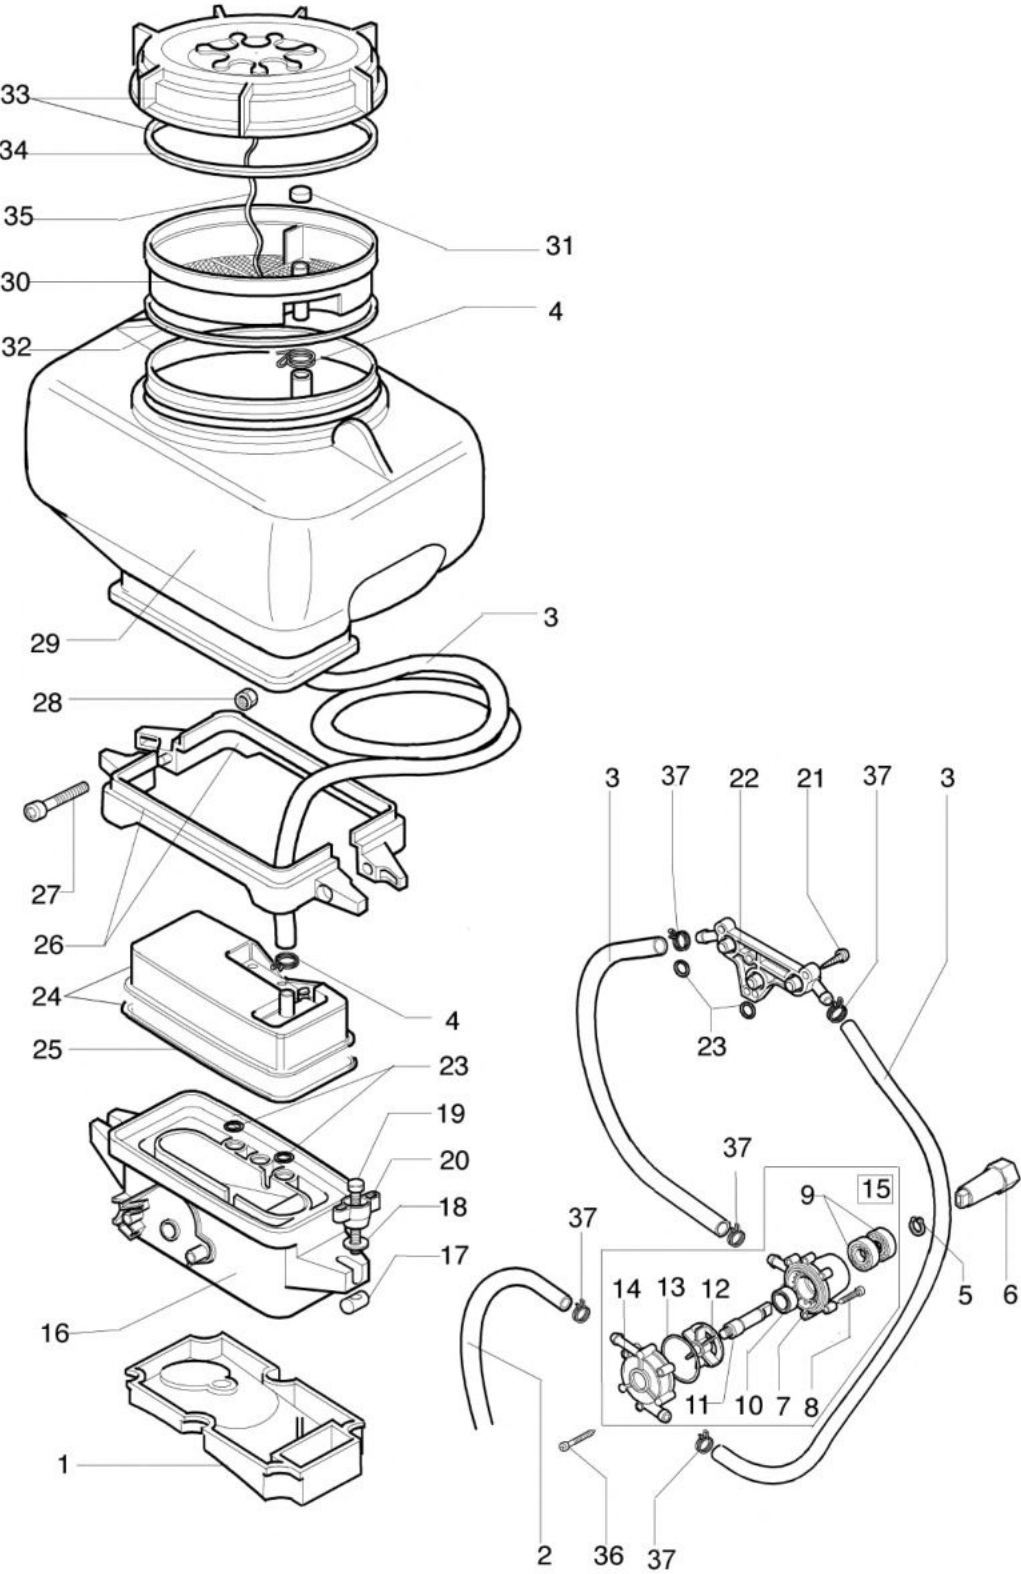

изображение Liquid tank

Ref.Nu	Qty	Part number	Description	Validity from	Validity till	Notes	Bulletin
1	1	56020017	Plate				
2	1	56020039	Tube				
3	3	56020038R	Tube				
4	2	3059008	Band				
5	1	3024010R	Snap ring				
6	1	56020100	Joint				
7	1	56020101R	Pump body				
8	3	3960067AR	Screw				
9	2	3035230R	Bearing				
10	1	3050055R	Seal ring				BT6-117-05/16
11	2	56020102	Shaft				
12	1	56020103R	Impeller				
13	1	3049064R	O-ring				BT6-117-05/16
14	1	56020105	Cover				
15	1	365200273CR	Booster pump kit				BT6-117-05/16
16	1	56020130BR	Support				
17	2	56020021R	Pin				
18	2	3618010	Washer				
19	2	3606025	Screw				
20	2	56020019R	Knob				
21	10	3960091AR	Screw				
22	1	56020106	Fittings				
23	4	3049039R	O-ring				
24	1	56020041BR	Diaphragm				
25	1	56020113B	Gasket				
26	2	56020150R	Clamp	SN 5253407109			BT6-104-11/13
27	2	3801017R	Screw				
28	2	3914003R	Nut				
29	1	56020002AR	Tank				
30	1	56020006R	Filter				
31	1	56020005	Cap				
32	1	56020116A	Gasket				
33	1	56022017B	Cap				
34	1	56020004B	Gasket				
35	1	56020040	Cable				
36	3	3960087AR	Screw				
37	5	3059006	Band