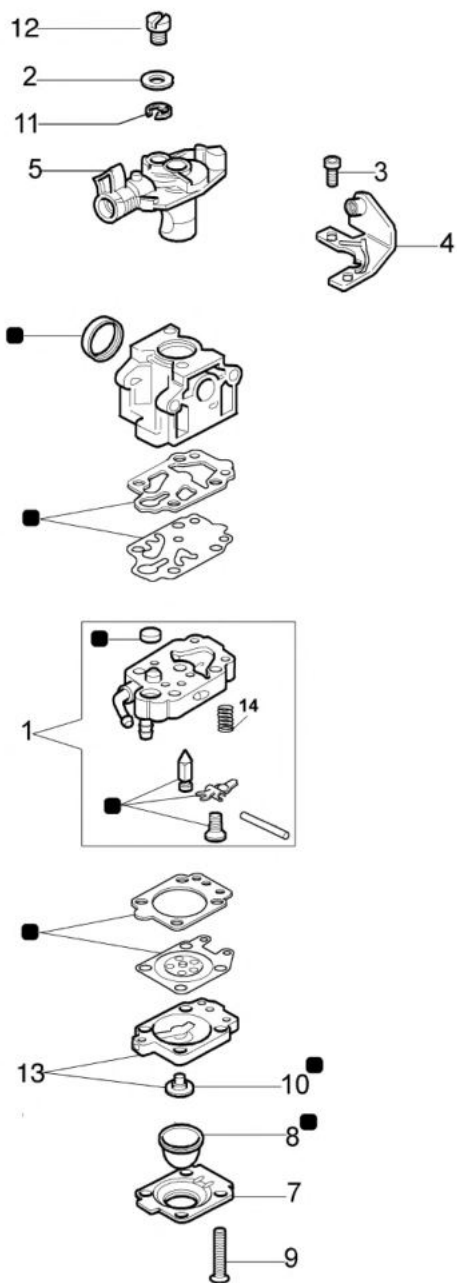

6 Kit riparazione
Repair kit

изображение Carburetor WYK-176A

Ref.Nu	Qty	Part number	Description	Validity from	Validity till	Notes	Bulletin
1	1	2318491	Pump body assy				
2	1	2318703	Washer				
3	2	2318580	Screw				
4	1	2318813	Support				
5	1	2318493	Valve				
6	1	2318674	Repair kit				
7	1	2318571	Cover				
8	1	2318572	Primer pump				
9	4	2318585	Screw				
10	1	2318592	Valve				
11	1	2318189	Ring				
12	1	2318577	Adjuster nut				
13	1	2318969	Primer body				
14	1	2318568	Spring