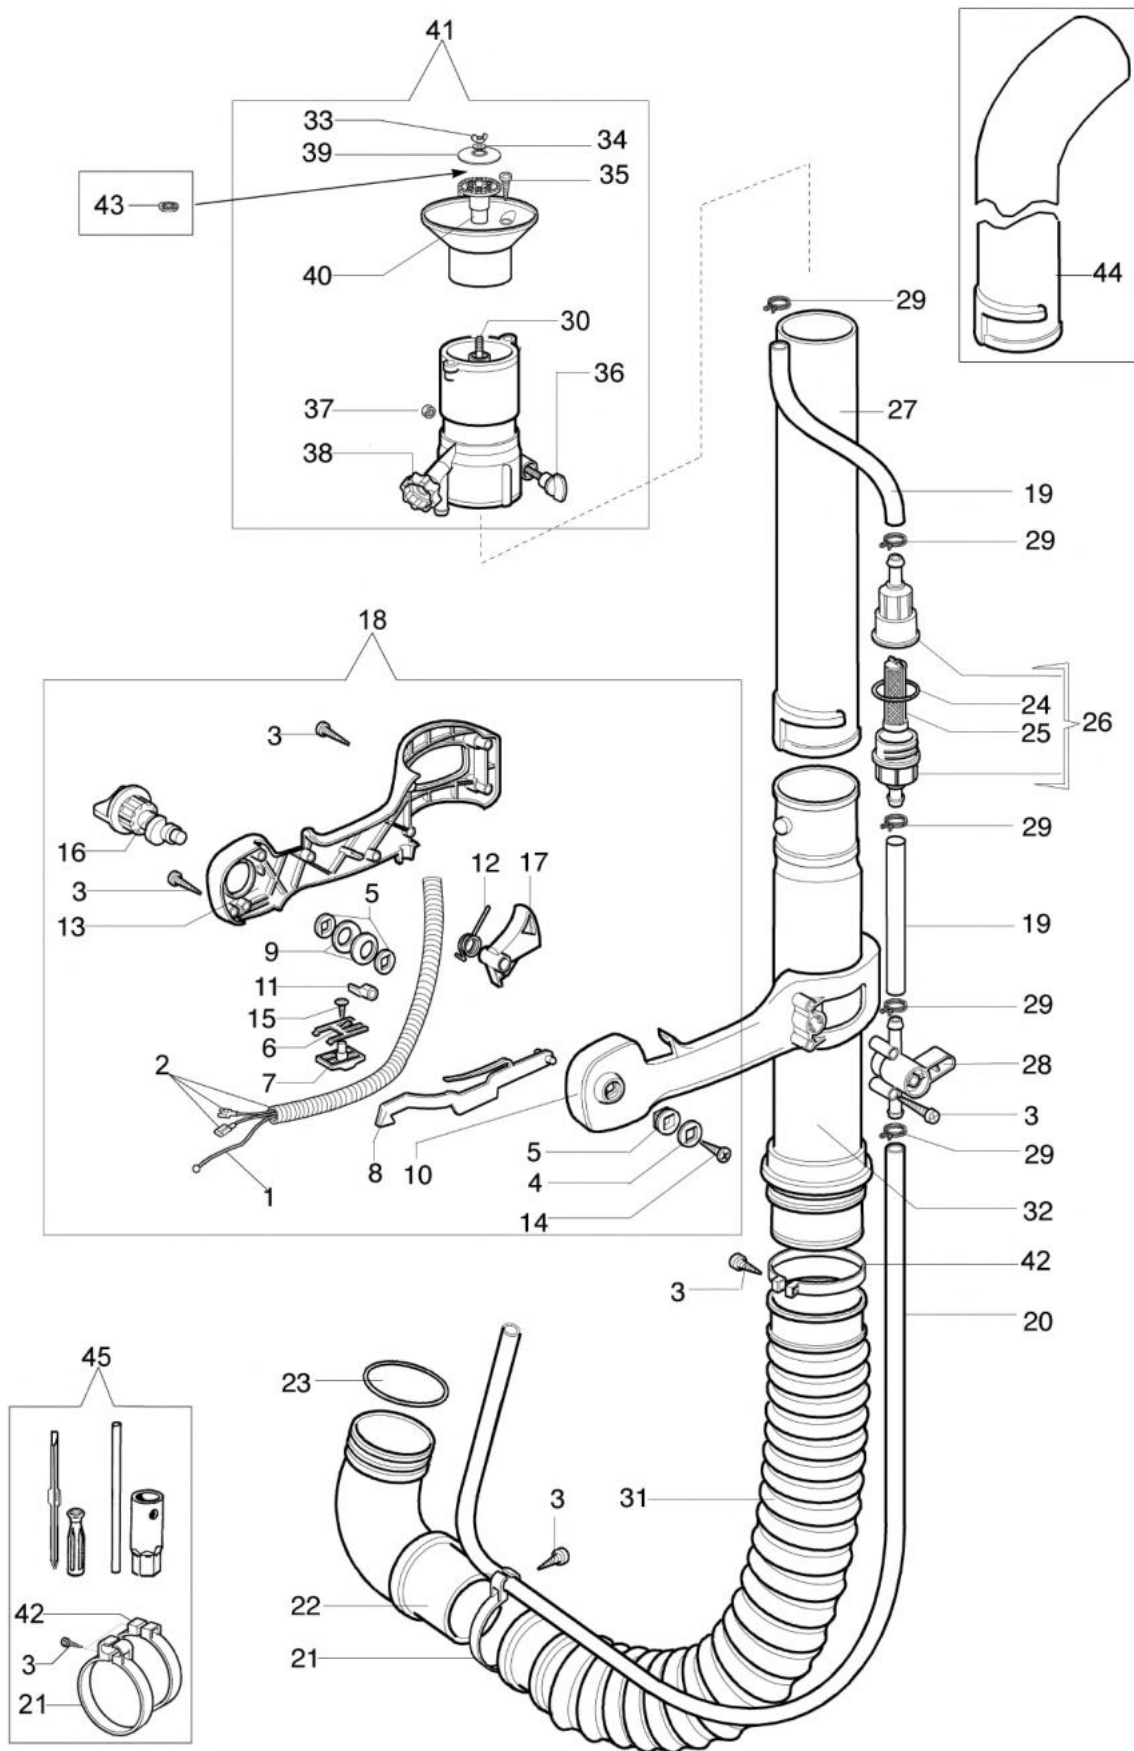

изображение Tube

Ref.Nu	Qty	Part number	Description	Validity from	Validity till	Notes	Bulletin
1	1	56520067AR	Throttle cable				
2	1	56520204R	Cable				
3	9	3960067AR	Screw				
4	1	56520068	Washer				
5	3	56520065R	Flange				
6	1	61040053R	Plate				
7	1	61040051R	Slide control				
8	1	56520062	Lever				
9	2	3057007	Spring				
10	1	56520059DR	Half grip				
11	2	61040054R	Plate				
12	1	56520081R	Spring				
13	1	56520060BR	Half grip				
14	1	3960091AR	Screw				
15	1	3960061AR	Screw				
16	1	56520064R	Limiter switch				
17	1	56520061R	Throttle				
18	1	56522009DR	Complete handle				
19	2	56020097	Tube				
20	1	56020039	Tube				
21	1	56520053R	Band				
22	1	56520047B	Elbow				
23	1	3049031R	O-ring				
24	1	3049044	O-ring				
25	1	56020085	Filter				
26	1	56020087AR	Filter				
27	1	56520110BR	Tube				
28	1	56520208R	Tap				BT6-068-03/08
29	5	3059006	Band				
30	1	56020065	Stud				
31	1	56520052AR	Tube				
32	1	56520056AR	Tube				
33	1	3015003	Nut				
34	1	3618003R	Washer				
35	1	3960087AR	Screw				
36	1	56020159AR	Knob				
37	1	3612004	Nut				
38	1	56020033	Valve				
39	1	56020036	Front nozzle				
40	1	56020035R	Rear nozzle				
41	1	56020155R	Complete diffuser				
42	1	56520057R	Band				
43	1	56020083AR	Ulv disc				
44	1	56520058R	Tube				