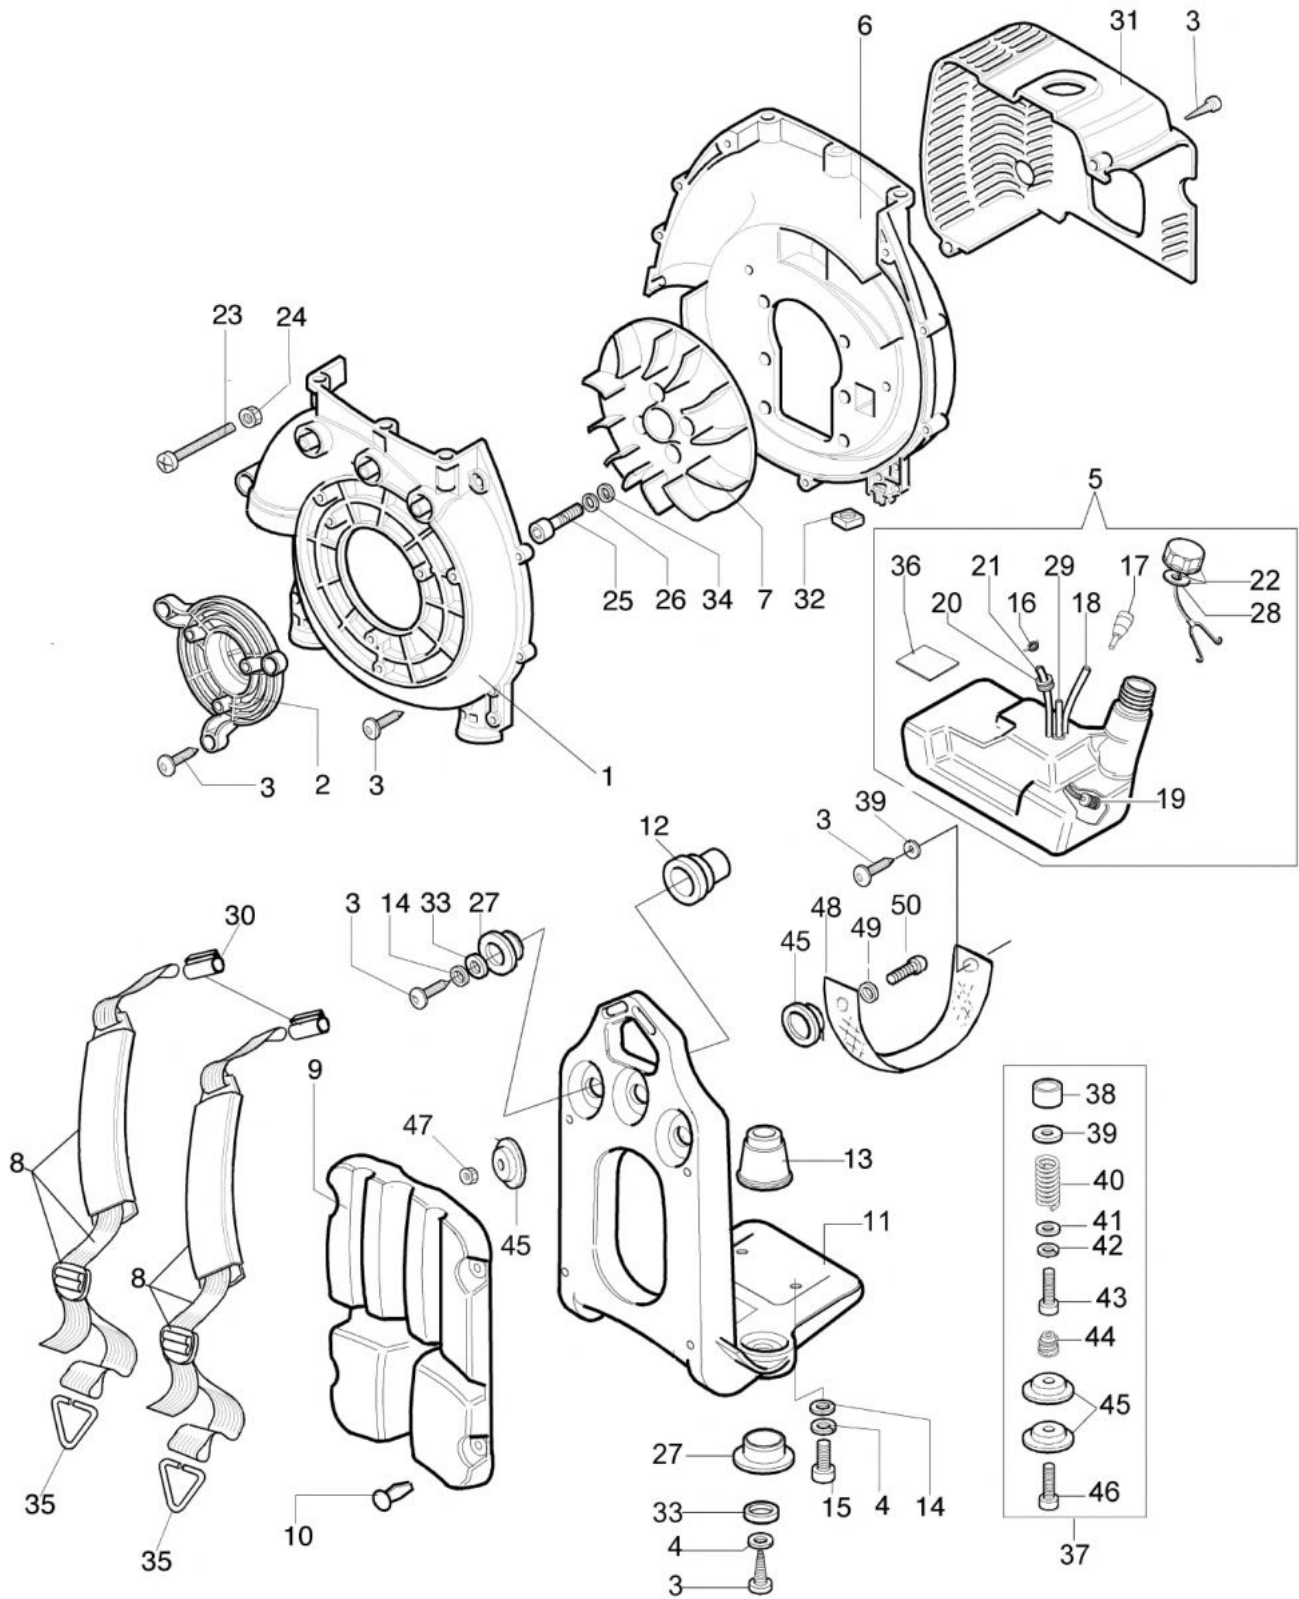

изображение Deck and fan assy

Ref.Nu	Qty	Part number	Description	Validity from	Validity till	Notes	Bulletin
1	1	56520078DR	Half volute				
2	1	56020046	Guard				
3	19	3960091AR	Screw				
4	4	3819006R	Washer				BT6-080-07/09
5	1	56520048FR	Tank				
6	1	56520118CR	Half volute				
7	1	56520003BR	Impeller				
8	2	56020110R	Harness				
9	1	56520246AR	Padding				
10	4	3055054R	Clip				
11	1	56520111R	Frame				
12	2	56020112R	AV-mount				
13	2	56020136	Anti-vibration springs assy				BT6-080-07/09
14	6	3918005R	Washer				
15	2	3801016R	Screw				BT6-080-07/09
16	2	4098377R	Band				
17	2	61070011AR	Breather valve				
18	1	56520160R	Tube				
19	1	61400322R	Fuel filter				
20	1	4161211R	Bush				
21	1	3073022AR	Fuel line				
22	1	61070079AR	Tank cap				
23	2	3901064	Screw				
24	2	3914003R	Nut				
25	4	3801026R	Screw				
26	4	3819009R	Washer				
27	4	56520042R	Cover				BT6-080-07/09
28	1	61070006R	Gasket				
29	1	56520159R	Tube				
30	2	365200150AR	Clamp				
31	1	56520172AR	Guard				
32	1	3980015	Nut				
33	4	56520043R	Flange				BT6-080-07/09
34	4	3916006R	Washer				
35	2	3065010AR	Hooking spring				
36	1	50070176AR	Guard				
37	1	56020136	Anti-vibration springs assy				BT6-080-07/09
38	1	56020134R	Bushing				BT6-080-07/09
39	2	3918005R	Washer				BT6-080-07/09
40	1	50070024R	Spring				BT6-080-07/09
41	1	3918010R	Washer				BT6-080-07/09
42	1	3833073R	Washer				BT6-080-07/09
43	1	3801016R	Screw				BT6-080-07/09