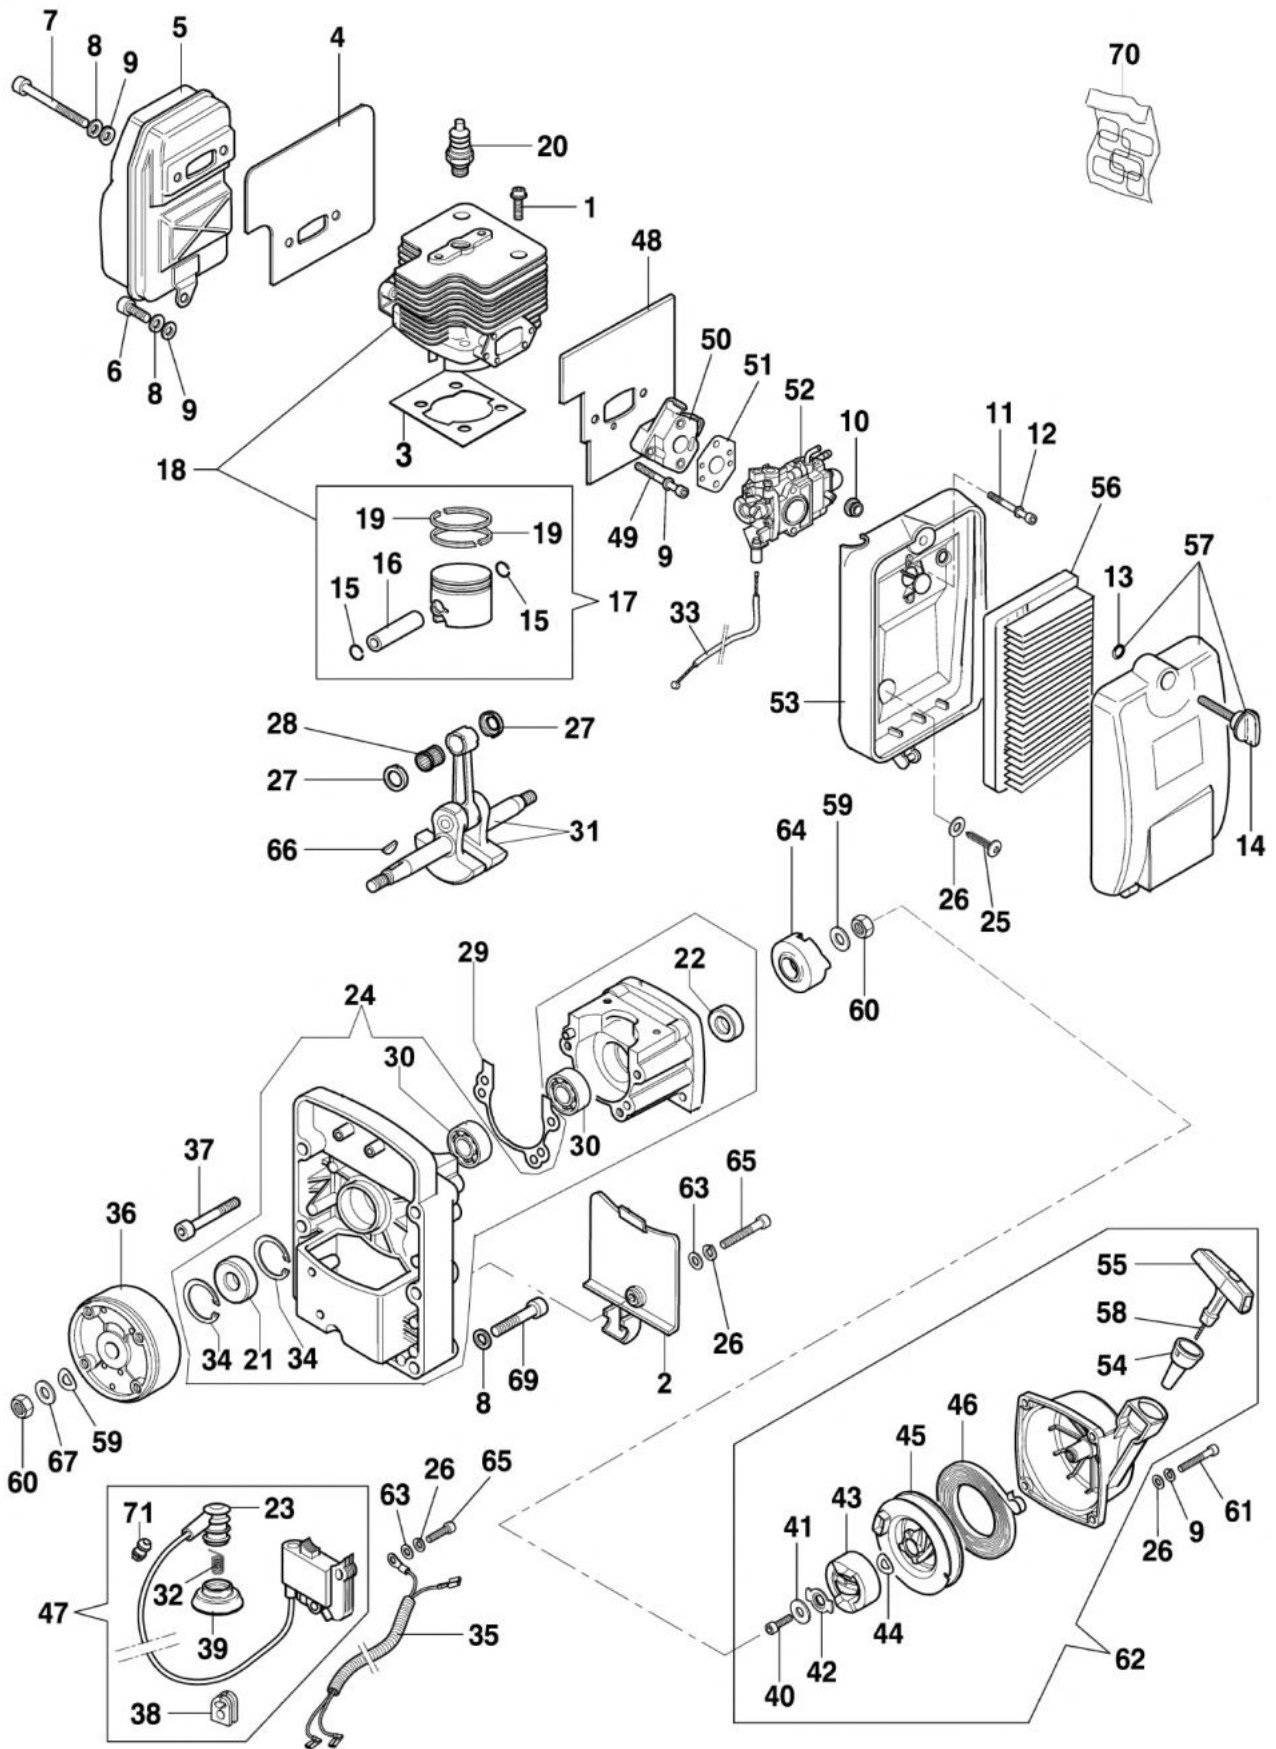

изображение Engine

Ref.Nu	Qty	Part number	Description	Validity from	Validity till	Notes	Bulletin
1	6	56520107	Screw				
2	1	56520009	Cover				
3	1	56520097	Gasket				
4	1	56520010R	Gasket				
5	1	56520248R	Muffler				
6	1	3801020R	Screw				
7	2	3801059	Screw				
8	7	3819009R	Washer				
9	13	3916006R	Washer				
10	1	61120022	Gasket				
11	2	3801030R	Screw				
12	2	3833073R	Washer				
13	1	3049005R	O-ring				
14	1	56020159AR	Knob				
15	2	56520102R	Spacer				
16	1	56520098	Plug				
17	1	56522023	Piston assy				
18	1	56522024	Complete cylinder				
19	2	56520095R	Piston ring				
20	1	3055114R	Spark plug				
21	1	56520132	Seal ring				
22	1	56520105R	Seal ring				
23	1	094600097AR	Spark plug cap				
24	1	56520129R	Crankcase				
25	1	3960091AR	Screw				
26	8	3918005R	Washer				
27	2	56520100	Spacer				
28	1	56520101	Bearing				
29	1	56520096R	Gasket				
30	2	56520131R	Bearing				
31	1	56520099	Crankshaft				
32	1	094600169AR	Spring				
33	1	56520067AR	Throttle cable				
34	2	3025025	Ring				
35	1	56520204R	Cable				
36	1	56520004AR	Flywheel				
37	4	3860096R	Screw				
38	1	56520122	Grommet				
39	1	56520033	Cap				
40	1	3801010R	Screw				
41	1	3918020R	Washer				
42	1	56520040AR	Plate				
43	1	56520039AR	Shaft joint				
44	1	3027005R	Ring				