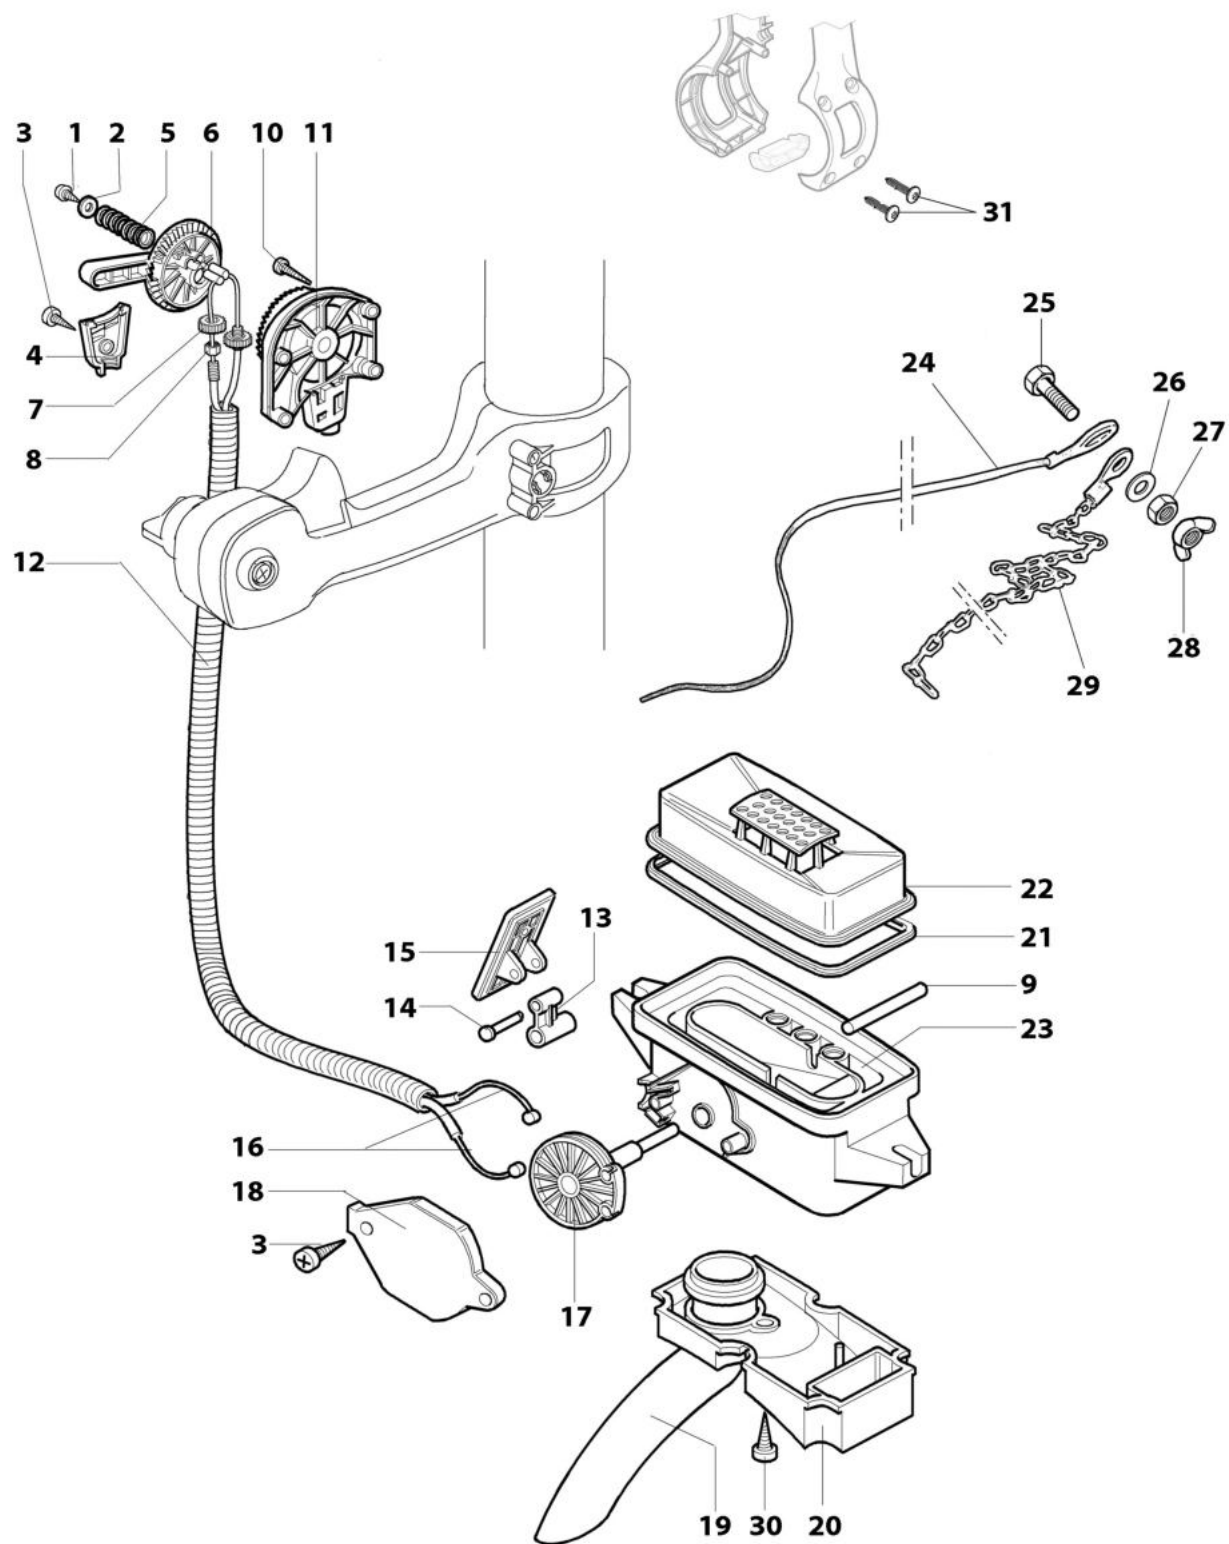

изображение Deck and fan assy

Ref.Nu	Qty	Part number	Description	Validity from	Validity till	Notes	Bulletin
46	1	3960112	Screw				
47	1	018100045R	Nut				
48	1	56020149	Strap				
49	1	3819006R	Washer				
50	1	3906016R	Screw				
51	1	56520242R	Harness			DX; RIGHT	
52	1	56520243R	Harness			SX; LEFT	

изображение Tube

Ref.Nu	Qty	Part number	Description	Validity from	Validity till	Notes	Bulletin
1	1	56020213	Handle kit				
2	1	56020210	Half grip upper				
3	1	56020209	Kit stop lever				
5	1	56520204AR	Cable				
6	1	56520215R	Throttle lever				
7	1	56520067AR	Throttle cable				
8	1	56520062	Lever				
9	9	3893016AR	Screw				
10	1	3893060R	Screw				
11	1	56550184R	Stop lever				
12	1	56020179R	Cock				
13	1	50110035R	Knob				
14	1	56020208	Half grip lower				
15	2	3960063	Screw				
16	2	3893013AR	Screw				
17	1	56020207	Limiter switch				
18	4	3960067AR	Screw				
19	2	56020097	Tube				
20	1	56020039	Tube				
21	2	56520187R	Band				
22	1	56520182BR	Elbow				
23	1	3049031R	O-ring				
24	1	3049044	O-ring				
25	1	56020085	Filter				
26	1	56020087AR	Filter				
27	1	56520191AR	Tube				
29	5	3059006	Band				
30	1	56020065	Stud				
31	1	56520185AR	Tube				
32	1	56520189AR	Tube				
33	1	3015003	Nut				
34	1	3618003R	Washer				
35	1	3960087AR	Screw				
36	1	56020159AR	Knob				
37	1	3612004	Nut				
38	1	56020033	Valve				
39	1	56020036	Front nozzle				
40	1	56020035R	Rear nozzle				
41	1	56020155R	Complete diffuser				
42	1	56520190BR	Ring nut				
43	1	56020083AR	Ulv disc				
46	1	56520252R	Adapter				
47	1	3833073R	Washer				