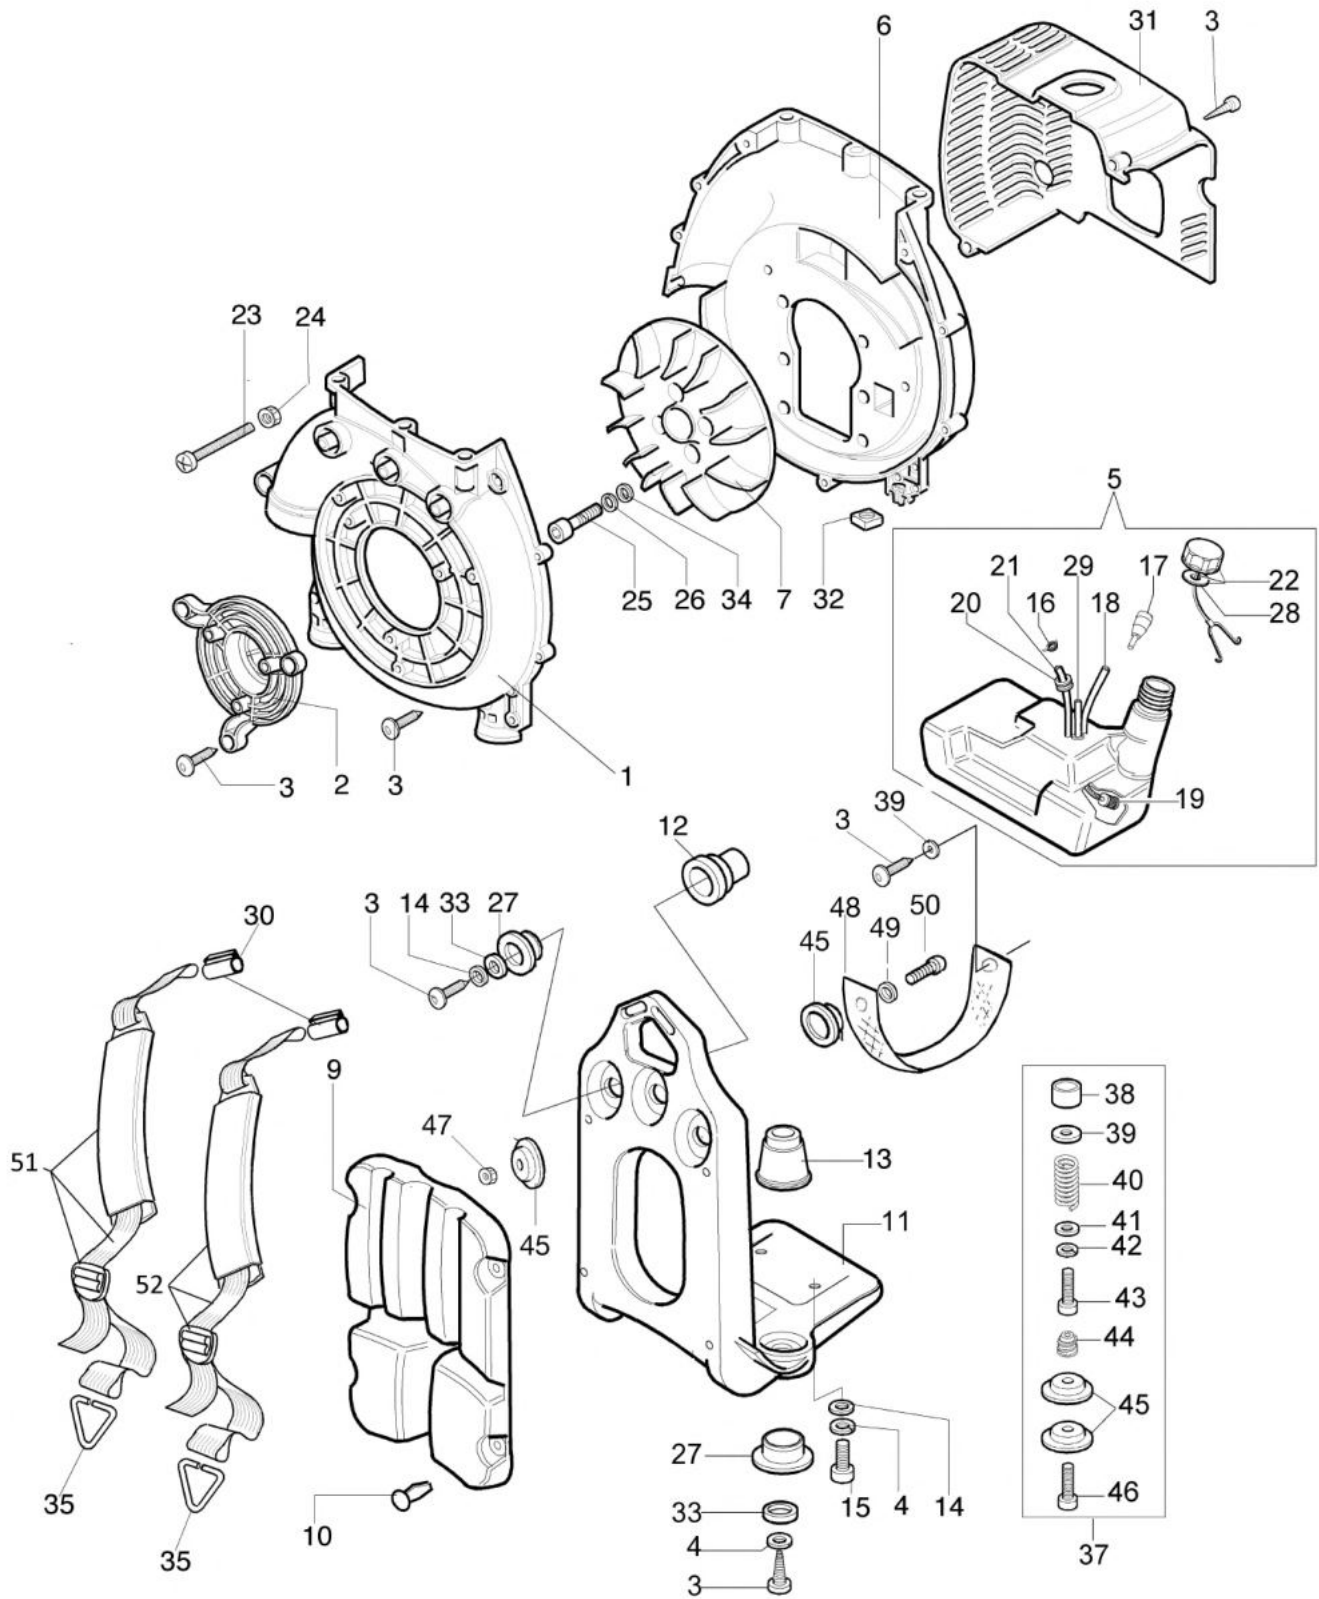

изображение Deck and fan assy

Ref.Nu	Qty	Part number	Description	Validity from	Validity till	Notes	Bulletin
1	1	56520078DR	Half volute				
2	1	56020046	Guard				
3	19	3960091AR	Screw				
4	4	3819006R	Washer				
5	1	56520206R	Tank assy				
6	1	56520118DR	Half volute				
7	1	56520003BR	Impeller				
9	1	56520246AR	Padding				
10	4	3055054R	Clip				
11	1	56520111R	Frame				
12	2	56020112R	AV-mount				
13	2	56020136	Anti-vibration springs assy				
14	6	3918005R	Washer				
15	2	3801016R	Screw				
16	2	61110162BR	Bushing				
17	2	61070011AR	Breather valve				
18	1	56520160R	Tube				
19	1	61400322R	Fuel filter				
20	1	4161211R	Bush				
21	1	3073022AR	Fuel line				
22	1	50340265R	Cap			arancione/orange	
23	2	3901064	Screw				
24	2	3914003R	Nut				
25	4	3801026R	Screw				
26	4	3819009R	Washer				
27	4	56520042R	Cover				
28	1	61070006R	Gasket				
29	1	56520159R	Tube				
30	2	365200150AR	Clamp				
31	1	56520172AR	Guard				
32	1	3980015	Nut				
33	4	56520043R	Flange				
34	4	3916006R	Washer				
35	2	56520255R	Hooking spring				
37	1	56020136	Anti-vibration springs assy				
38	1	56020134R	Bushing				
39	2	3918005R	Washer				
40	1	50070024R	Spring				
41	1	3918010R	Washer				
42	1	3833073R	Washer				
43	1	3801016R	Screw				
44	1	50070049R	Support				
45	4	56020135R	Flange