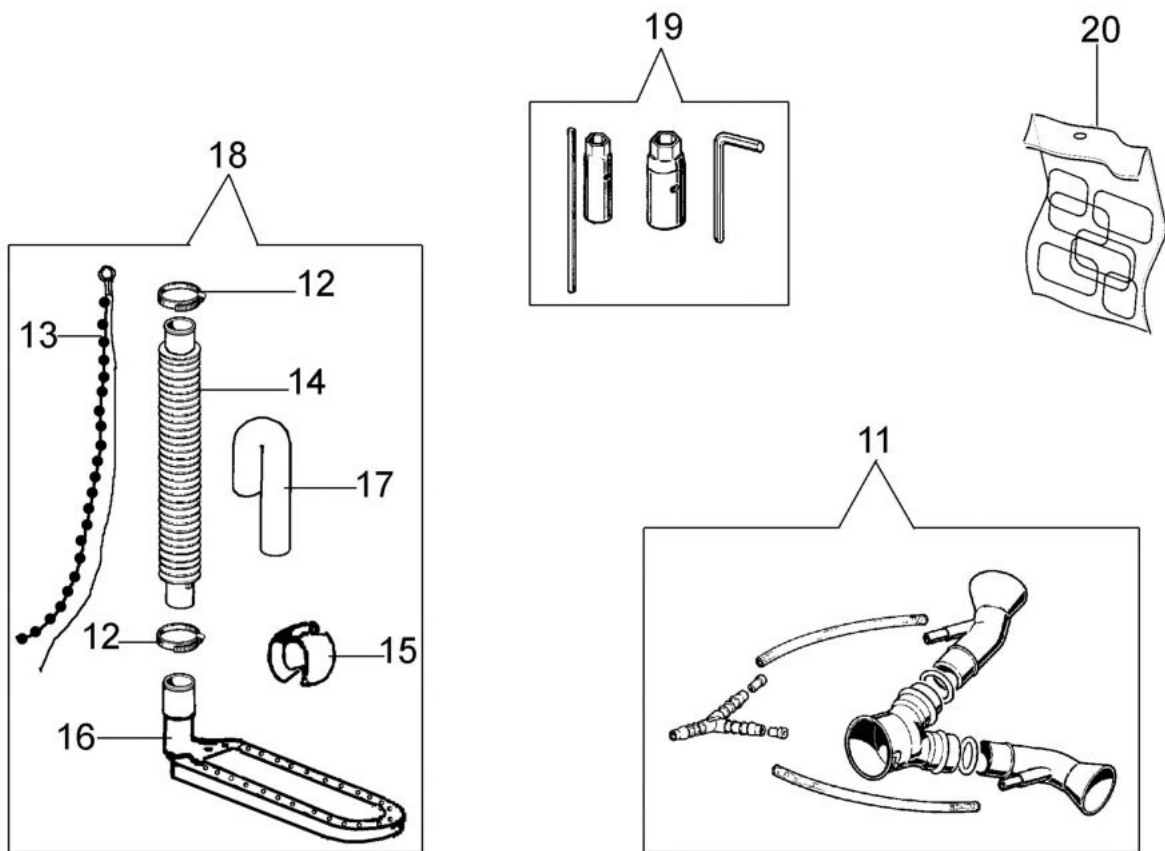

изображение Fan case and accessories

Ref.Nu	Qty	Part number	Description	Validity from	Validity till	Notes	Bulletin
1	6	034000013R	Nut				
2	6	3819009R	Washer				
3	1	365000203CR	Fan				
4	1	365100025AR	Blower				
5	3	015000044R	Screw				
6	1	300000058R	Screw				
7	1	365200345R	Half volute				
8	6	365200039	Nut				
9	1	365300009ER	Half volute				
10	1	016000049R	Washer				
11	1	365100062A	Double jet				
12	3	097000059A	Spring				
13	1	365100072	Chain				
14	1	365200082R	Tube				
15	1	365200093	Sleeve				
16	1	365100006	Tube				
17	1	365000008	Tube				
18	1	365200114	Dusting kit				
19	1	365000002	Tool kit				
20	1	365200145	Labels kit				
21	1	365000070	Nut				
22	1	365000230	Washer				

изображение Tube

Ref.Nu	Qty	Part number	Description	Validity from	Validity till	Notes	Bulletin
1	1	365200166R	Throttle cable				
2	1	365200189A	Cable				
3	9	3960067AR	Screw				
4	1	56520068	Washer				
5	3	56520065R	Flange				
6	1	61040053R	Plate				
7	1	61040051R	Slide control				
8	1	56520062	Lever				
9	2	3057007	Spring				
10	1	365200169C	Half grip				
11	1	61040054R	Plate				
12	1	56520081R	Spring				
13	1	365200170B	Half grip				
14	1	3960091AR	Screw				
15	1	3960061AR	Screw				
16	1	56520064R	Limiter switch				
17	1	56520061R	Throttle				
18	1	365200038	Tube				
19	1	365200174BR	Handle				
20	1	365000023	Tube				
21	1	365100015	Tube				
22	1	365200174BR	Handle				
24	1	365000012	Cap				
25	1	365200167R	Spacer				
26	1	365200173AR	Complete hose				
27	1	008200281R	O-ring				
28	1	365100018	Cock				
29	1	028200069R	Nut				
30	1	3801004	Screw				
31	1	365100001R	Diffuser				
32	1	011500131	Screw				
33	1	365100071	Spacer				
34	1	365200104	Gasket				
35	1	365200092	Sleeve				
36	1	365200115R	Tube				
37	1	365200160	Elbow and clamp				
38	1	3059014	Band				
39	1	365100010R	Shield				
40	1	365100086R	Cock				
41	1	370000009	Throttle cable				
42	1	365100024	Throttle lever				
43	1	099900397	Nut				
44	1	004000438R	Plate				
45	1	094600266R	Switch				