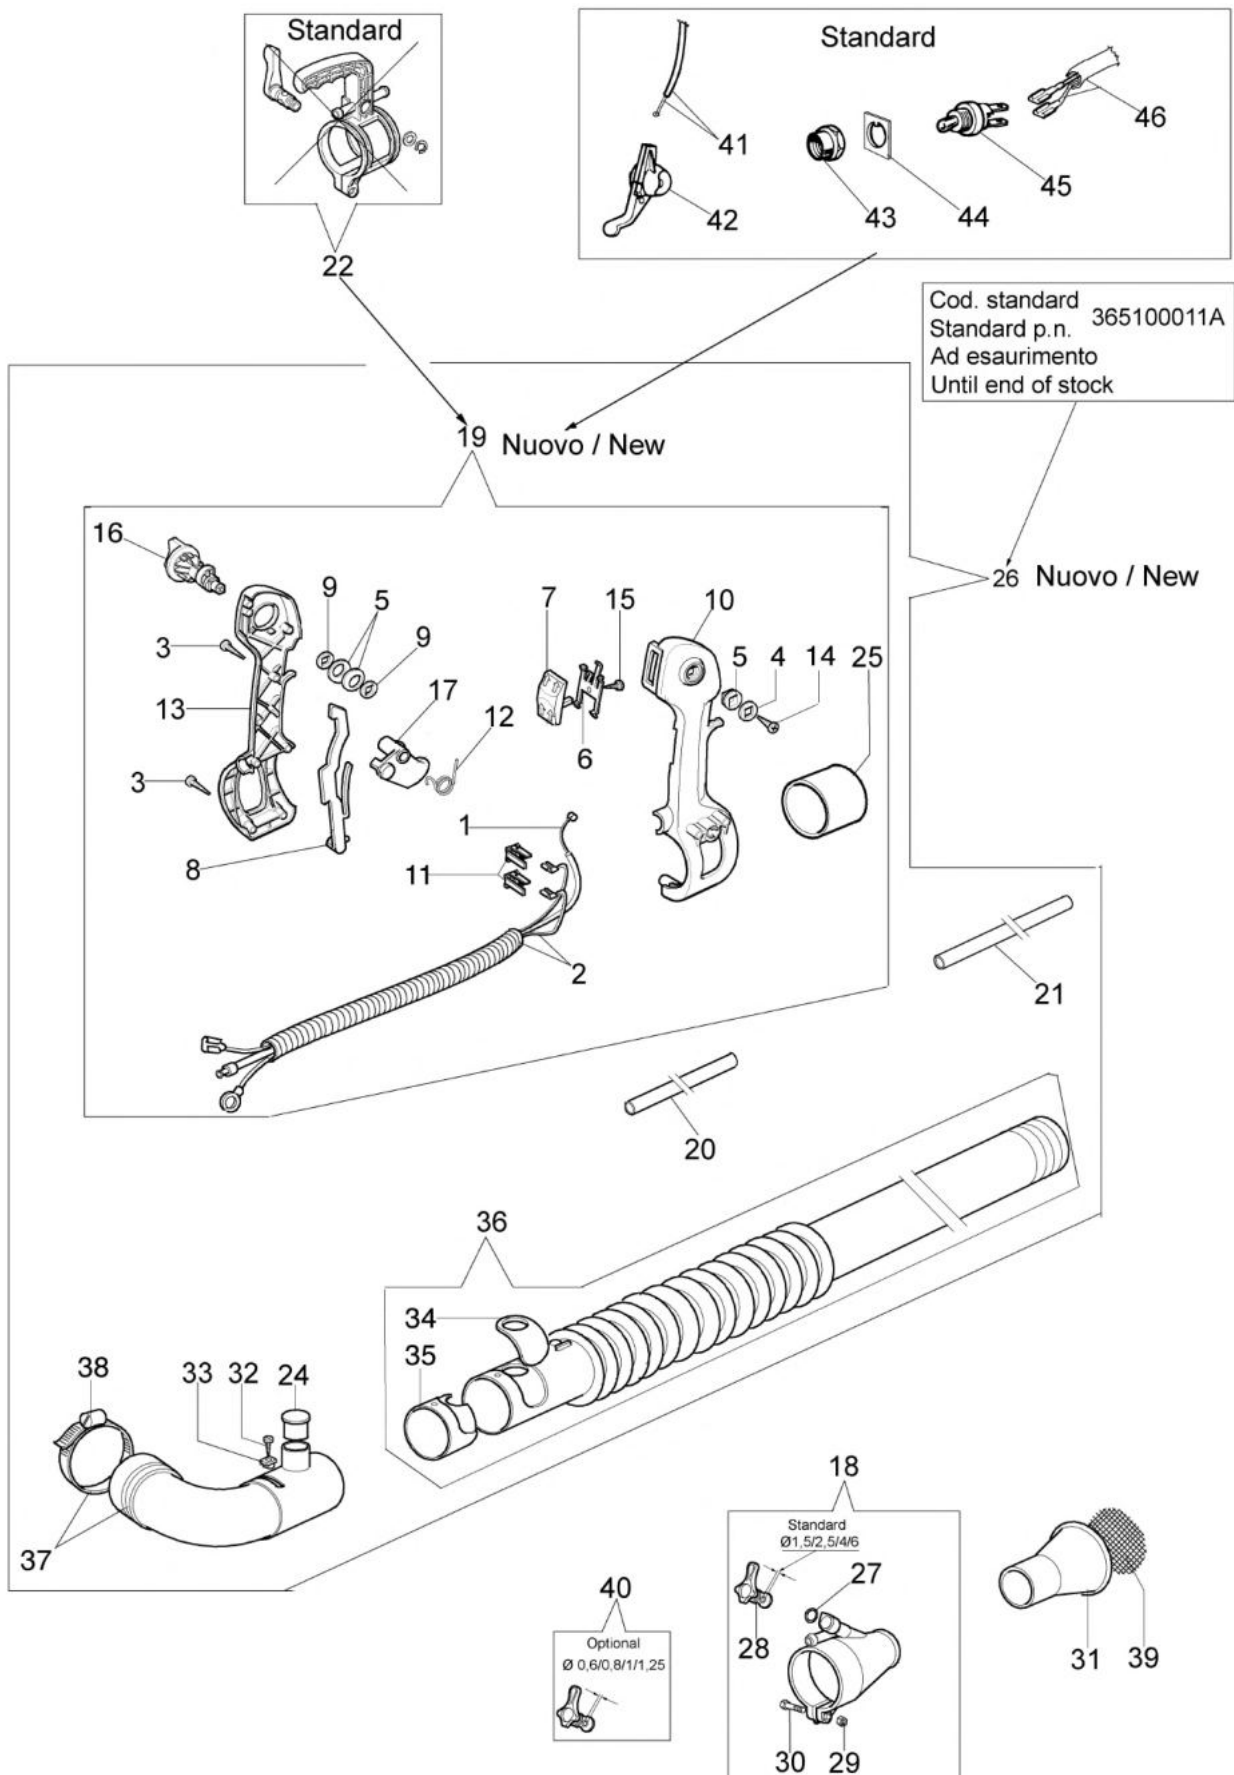

изображение Tube

Ref.Nu	Qty	Part number	Description	Validity from	Validity till	Notes	Bulletin
1	1	365200166R	Throttle cable				
2	1	365200189A	Cable				
3	9	3960067AR	Screw				
4	1	56520068	Washer				
5	3	56520065R	Flange				
6	1	61040053R	Plate				
7	1	61040051R	Slide control				
8	1	56520062	Lever				
9	2	3057007	Spring				
10	1	365200169C	Half grip				
11	1	61040054R	Plate				
12	1	56520081R	Spring				
13	1	365200170B	Half grip				
14	1	3960091AR	Screw				
15	1	3960061AR	Screw				
16	1	56520064R	Limiter switch				
17	1	56520061R	Throttle				
18	1	365200038	Tube				
19	1	365200174BR	Handle				
20	1	365000023	Tube				
21	1	365100015	Tube				
22	1	365200174BR	Handle				
24	1	365000012	Cap				
25	1	365200167R	Spacer				
26	1	365200173AR	Complete hose				
27	1	008200281R	O-ring				
28	1	365100018	Cock				
29	1	028200069R	Nut				
30	1	3801004	Screw				
31	1	365100001R	Diffuser				
32	1	011500131	Screw				
33	1	365100071	Spacer				
34	1	365200104	Gasket				
35	1	365200092	Sleeve				
36	1	365200115R	Tube				
37	1	365200160	Elbow and clamp				
38	1	3059014	Band				
39	1	365100010R	Shield				
40	1	365100086R	Cock				
41	1	370000009	Throttle cable				
42	1	365100024	Throttle lever				
43	1	099900397	Nut				
44	1	004000438R	Plate				
45	1	094600266R	Switch				