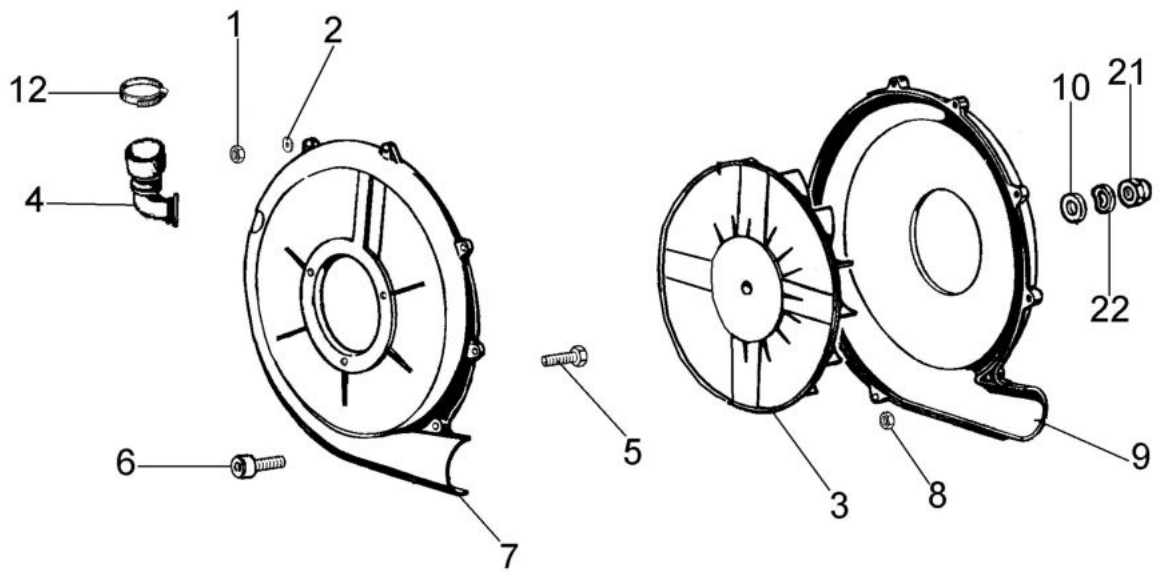

изображение Fan case and accessories

Ref.Nu	Qty	Part number	Description	Validity from	Validity till	Notes	Bulletin
1	6	034000013R	Nut				
2	6	3819009R	Washer				
3	1	365000203CR	Fan				
4	1	365100025AR	Blower				
5	3	015000044R	Screw				
6	1	300000058R	Screw				
7	1	365200345R	Half volute				
8	6	365200039	Nut				
9	1	365300009ER	Half volute				
10	1	016000049R	Washer				
11	1	365100062A	Double jet				
12	3	097000059A	Spring				
13	1	365100072	Chain				
14	1	365200082R	Tube				
15	1	365200093	Sleeve				
16	1	365100006	Tube				
17	1	365000008	Tube				
18	1	365200114	Dusting kit				
19	1	365000002	Tool kit				
20	1	365200145	Labels kit				
21	1	365000070	Nut				
22	1	365000230	Washer