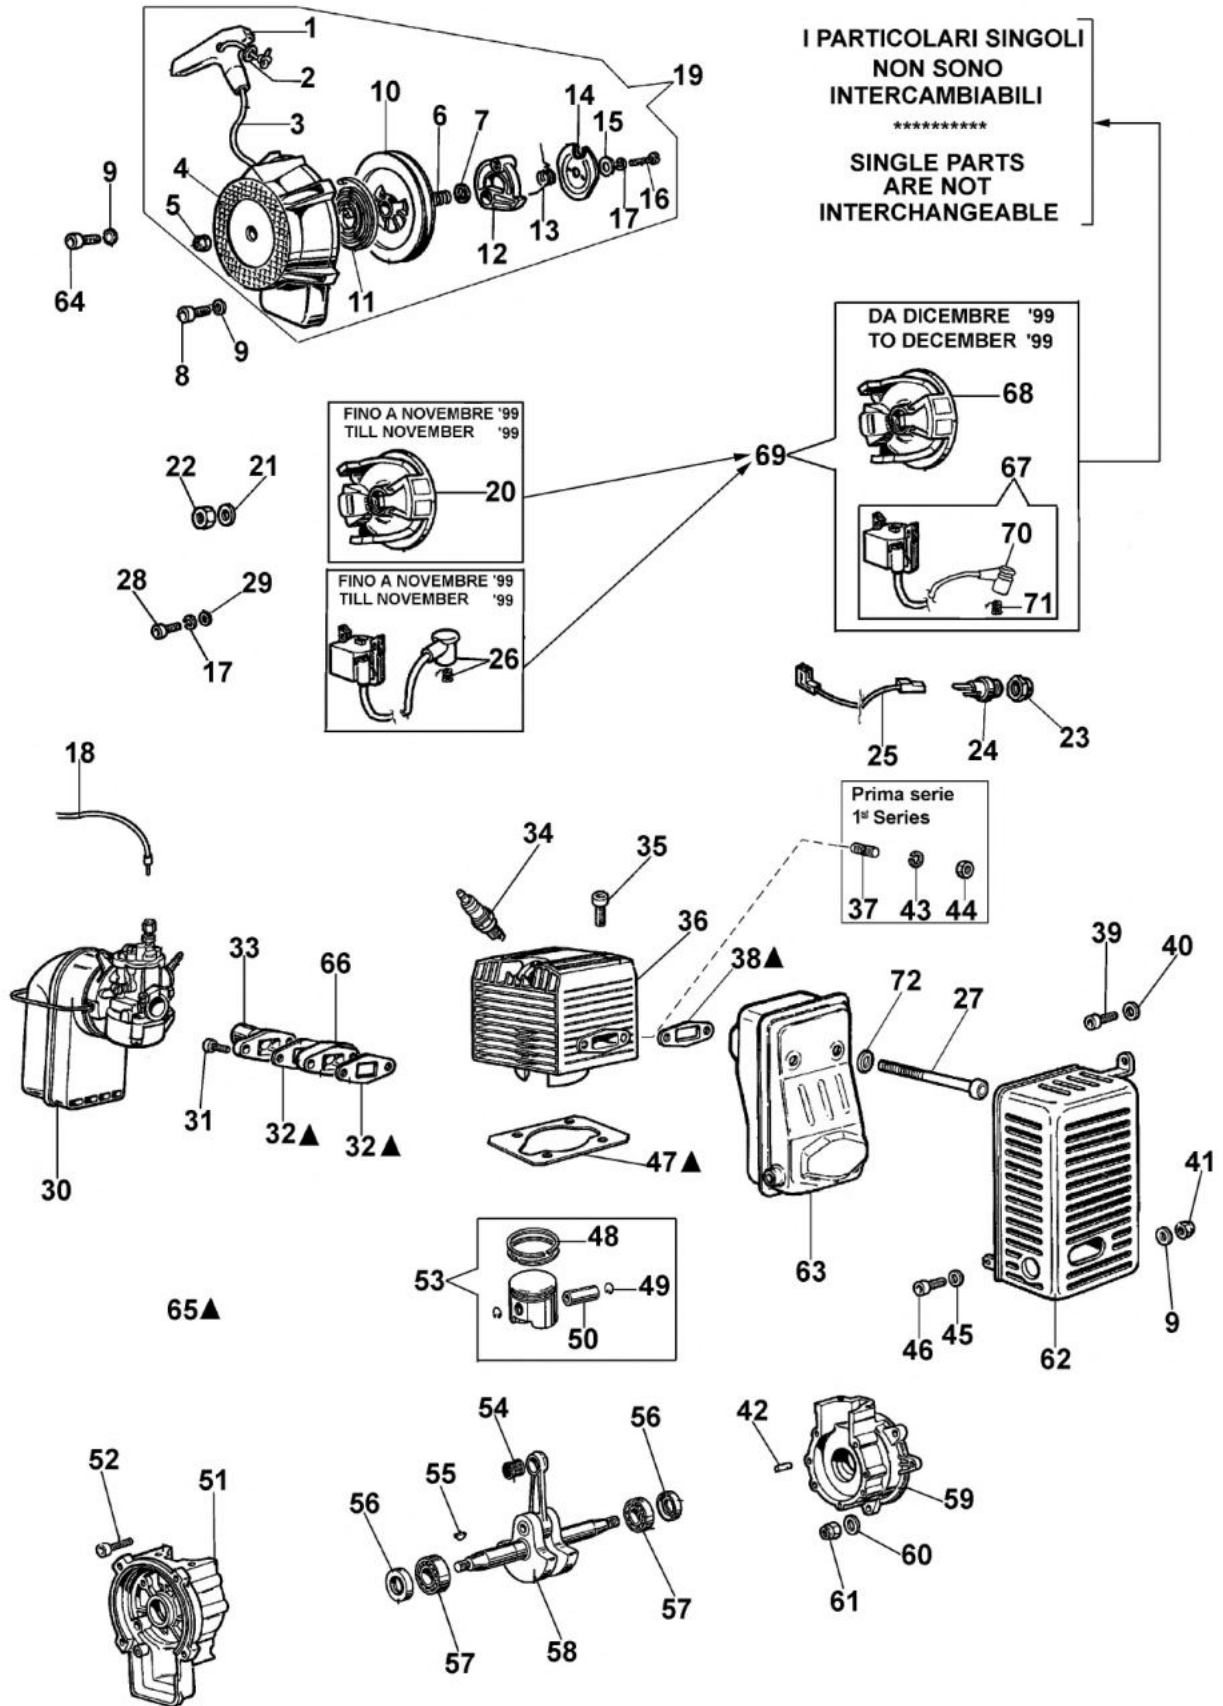

изображение Starter assy and engine

Ref.Nu	Qty	Part number	Description	Validity from	Validity till	Notes	Bulletin
1	1	005000122R	Starter handle				
2	1	006000829R	Washer				
3	1	365000107	Starter rope				
4	1	365000100AR	Starter assy				
5	1	028200069R	Nut				
6	1	365000109	Spring				
7	1	365000104	Cover				
8	2	3801013R	Screw				
9	4	3916005R	Washer				
10	1	365000105R	Starter pulley				
11	1	365000108R	Spring				
12	1	365000111R	Pawl				
13	1	365000110	Spring				
14	1	365000101	Washer				
15	1	365000102	Washer				
16	1	099900197	Screw				
17	1	3819005R	Washer				
18	1	370000009	Throttle cable				
19	1	365000100AR	Starter assy				
20	1	365200284A	Flywheel and coil kit				
21	1	3818011AR	Washer				
22	1	3912009	Nut				
23	1	099900397	Nut				
24	1	094600266R	Switch				
25	1	365200153	Cable				
26	1	4098064R	Spark plug cap				
27	2	365000092	Screw				
28	2	006000024R	Screw				
29	2	3916004R	Washer				
30	1	365200060BR	Carburetor				
31	1	3801024R	Screw				
32	1	365200020R	Gasket				
33	1	365200019	Manifold				
34	1	3055101R	Spark plug				
35	4	3801024R	Screw				
36	1	365200131R	Cylinder				
37	2	365200014	Stud				
38	1	365200015	Gasket				
39	1	302000023	Screw				
40	1	094500454	Washer				
41	1	3914003R	Nut				
42	3	3023008R	Plug				
43	2	3819009R	Washer				
44	2	034000013R	Nut