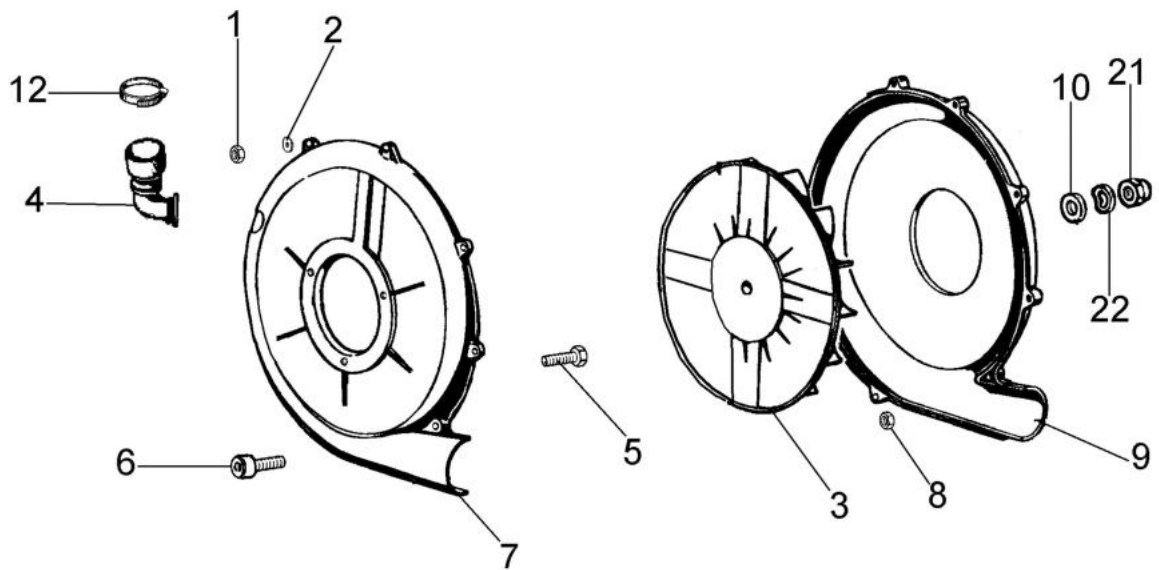

изображение Tube

Ref.Nu	Qty	Part number	Description	Validity from	Validity till	Notes	Bulletin
1	1	365200166R	Throttle cable				
2	1	365200189A	Cable				
3	9	3960067AR	Screw				
4	1	56520068	Washer				
5	3	56520065R	Flange				
6	1	61040053R	Plate				
7	1	61040051R	Slide control				
8	1	56520062	Lever				
9	2	3057007	Spring				
10	1	365200169C	Half grip				
11	1	61040054R	Plate				
12	1	56520081R	Spring				
13	1	365200170B	Half grip				
14	1	3960091AR	Screw				
15	1	3960061AR	Screw				
16	1	56520064R	Limiter switch				
17	1	56520061R	Throttle				
18	1	365200038	Tube				
19	1	365200174BR	Handle				BT6-068-03/08
20	1	365000023	Tube				
21	1	365100015	Tube				
22	1	365100086R	Cock				
23	1	56520208R	Tap				BT6-068-03/08
24	1	365000012	Cap				
25	1	365200167R	Spacer				
26	1	365200173AR	Complete hose				
27	1	008200281R	O-ring				
28	1	365100018	Cock				
29	1	028200069R	Nut				
30	1	3801004	Screw				
31	1	365100001R	Diffuser				
32	1	011500131	Screw				
33	1	365100071	Spacer				
34	1	365200104	Gasket				
35	1	365200092	Sleeve				
36	1	365200115R	Tube				
37	1	365200160	Elbow and clamp				
38	1	3059014	Band				
39	1	365100010R	Shield				
40	1	365200188	Cable				