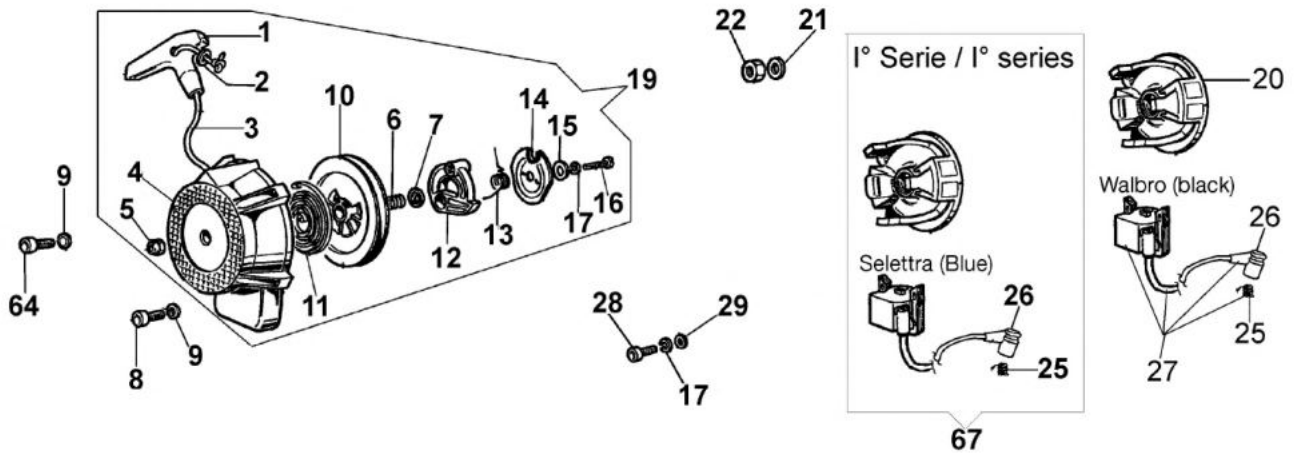

изображение Starter assy and engine

Ref.Nu	Qty	Part number	Description	Validity from	Validity till	Notes	Bulletin
1	1	005000122R	Starter handle				
2	1	006000829R	Washer				
3	1	365000107	Starter rope				
4	1	365000100AR	Starter assy				
5	1	028200069R	Nut				
6	1	365000109	Spring				
7	1	365000104	Cover				
8	2	3801013R	Screw				
9	4	3916005R	Washer				
9	1	3916005R	Washer				
10	1	365000105R	Starter pulley				
11	1	365000108R	Spring				
12	1	365000111R	Pawl				
13	1	365000110	Spring				
14	1	365000101	Washer				
15	1	365000102	Washer				
16	1	099900197	Screw				
17	1	3819005R	Washer				
18	1	365200327R	Throttle cable				BT6-085-01/10
19	1	365000100AR	Starter assy				
20	1	365200277R	Flywheel				
21	1	3818011AR	Washer				
22	1	3912009	Nut				
23	1	365200057A	Gasket set				
24	1	365200122	Spacer				
25	1	094600169AR	Spring				
26	1	094600097AR	Spark plug cap				
27	1	365200279R	Ignition coil				
28	2	006000024R	Screw				
29	2	3916004R	Washer				
30	1	365200060BR	Carburetor				BT6-085-01/10
31	2	3801024R	Screw				
32	2	365200020R	Gasket				
33	1	365200019	Manifold				
34	1	3055101R	Spark plug				
35	4	3801024R	Screw				
36	1	365200131R	Cylinder				
37	2	365200014	Stud				
38	1	365200015	Gasket				
39	1	302000023	Screw				
40	1	094500454	Washer				
41	1	3914003R	Nut				
42	3	3023008R	Plug				
43	2	3819009R	Washer