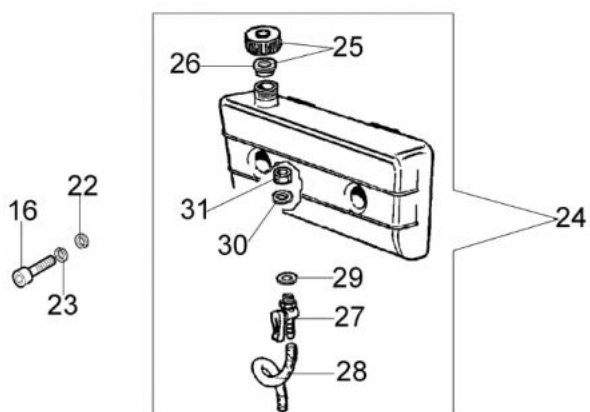

изображение Tank assy

Ref.Nu	Qty	Part number	Description	Validity from	Validity till	Notes	Bulletin
1	1	365100098A	Cap				
2	1	365100084BR	Gasket				
3	1	365000043BR	Filter				
4	1	365000044R	Tube				
5	1	365200328A	Tank				
6	4	3914006R	Nut				
7	1	365200159	Padding				
8	4	034000013R	Nut				
9	8	004000090	Washer				
10	2	365000046R	Gasket				
11	2	365200078R	Ring nut				
12	2	365000041R	Fitting				
13	2	365200150AR	Clamp				
14	2	365200158	Harness				
15	1	365200172	Anti-vibration kit				
16	2	3801032R	Screw				
17	3	365200149R	Rivet				
18	1	3833076R	Washer				
19	4	3801027R	Screw				
20	4	50070049R	Support				
21	4	3960112	Screw				
22	4	3918005R	Washer				
23	2	3819006R	Washer				
24	1	365200113R	Fuel tank				
25	1	300000022R	Tank cap				
26	1	300000025	Gasket				
27	1	300000029AR	Tap				
28	1	365000049BR	Suction tube				
29	1	3055098R	Ring				
30	1	3049006R	O-ring				
31	1	3912011R	Nut				
32	3	365200316	Pin