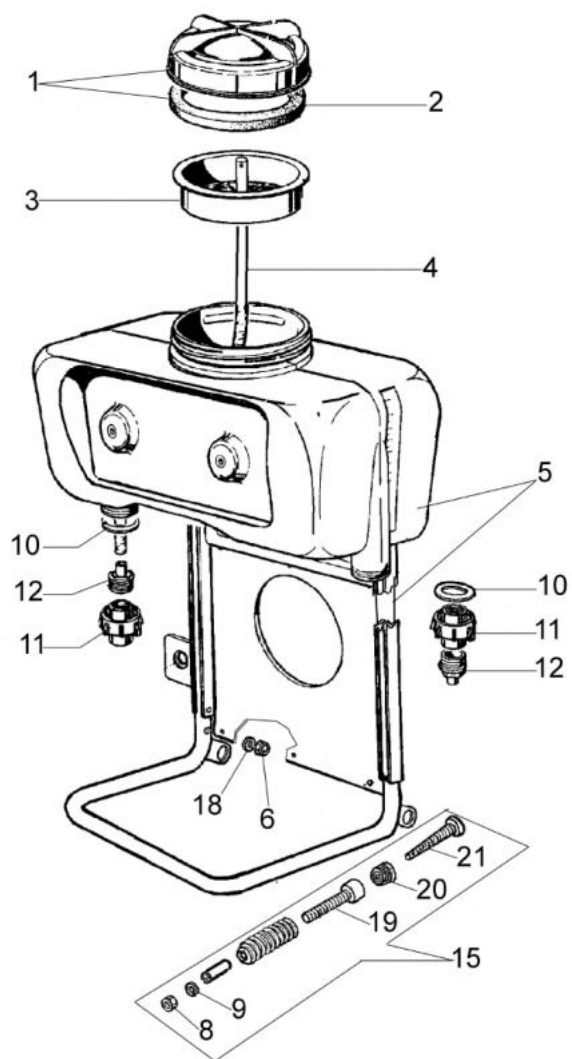

изображение Tank assy

Ref.Nu	Qty	Part number	Description	Validity from	Validity till	Notes	Bulletin
1	1	365100098A	Cap				
2	1	365100084BR	Gasket				
3	1	365000043BR	Filter				
4	1	365000044R	Tube				
5	1	365200328A	Tank				
6	4	3914006R	Nut				
7	1	365200159	Padding				
8	4	034000013R	Nut				
9	8	004000090	Washer				
10	2	365000046R	Gasket				
11	2	365200078R	Ring nut				
12	2	365000041R	Fitting				
13	2	365200150AR	Clamp				
14	2	365200158	Harness				
15	1	365200172	Anti-vibration kit				
16	2	3801032R	Screw				
17	3	365200149R	Rivet				
18	1	3833076R	Washer				
19	4	3801027R	Screw				
20	4	50070049R	Support				
21	4	3960112	Screw				
22	4	3918005R	Washer				
23	2	3819006R	Washer				
24	1	365200113R	Fuel tank				
25	1	300000022R	Tank cap				
26	1	300000025	Gasket				
27	1	300000029AR	Tap				
28	1	365000049BR	Suction tube				
29	1	3055098R	Ring				
30	1	3049006R	O-ring				
31	1	3912011R	Nut				
32	3	365200316	Pin