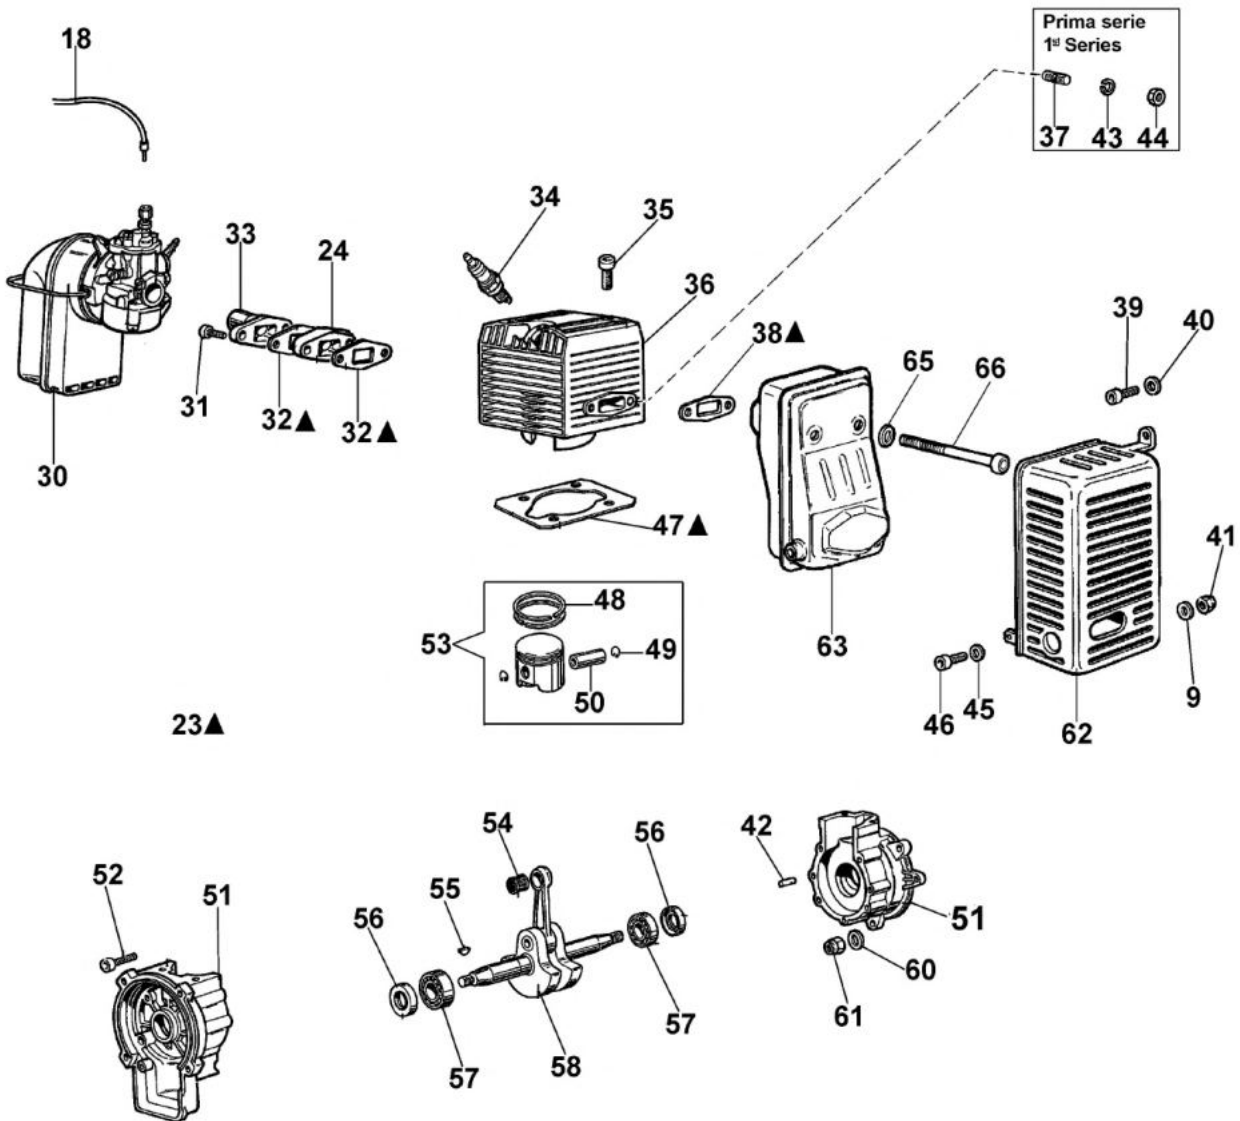

изображение Starter assy and engine

Ref.Nu	Qty	Part number	Description	Validity from	Validity till	Notes	Bulletin
1	1	005000122R	Starter handle				
2	1	006000829R	Washer				
3	1	365000107	Starter rope				
4	1	365000100AR	Starter assy				
5	1	028200069R	Nut				
6	1	365000109	Spring				
7	1	365000104	Cover				
8	2	3801013R	Screw				
9	4	3916005R	Washer				
9	1	3916005R	Washer				
10	1	365000105R	Starter pulley				
11	1	365000108R	Spring				
12	1	365000111R	Pawl				
13	1	365000110	Spring				
14	1	365000101	Washer				
15	1	365000102	Washer				
16	1	099900197	Screw				
17	1	3819005R	Washer				
18	1	365200327R	Throttle cable				BT6-085-01/10
19	1	365000100AR	Starter assy				
20	1	365200277R	Flywheel				
21	1	3818011AR	Washer				
22	1	3912009	Nut				
23	1	365200057A	Gasket set				
24	1	365200122	Spacer				
25	1	094600169AR	Spring				
26	1	094600097AR	Spark plug cap				
27	1	365200279R	Ignition coil				
28	2	006000024R	Screw				
29	2	3916004R	Washer				
30	1	365200060BR	Carburetor				BT6-085-01/10
31	2	3801024R	Screw				
32	2	365200020R	Gasket				
33	1	365200019	Manifold				
34	1	3055101R	Spark plug				
35	4	3801024R	Screw				
36	1	365200131R	Cylinder				
37	2	365200014	Stud				
38	1	365200015	Gasket				
39	1	302000023	Screw				
40	1	094500454	Washer				
41	1	3914003R	Nut				
42	3	3023008R	Plug				
43	2	3819009R	Washer