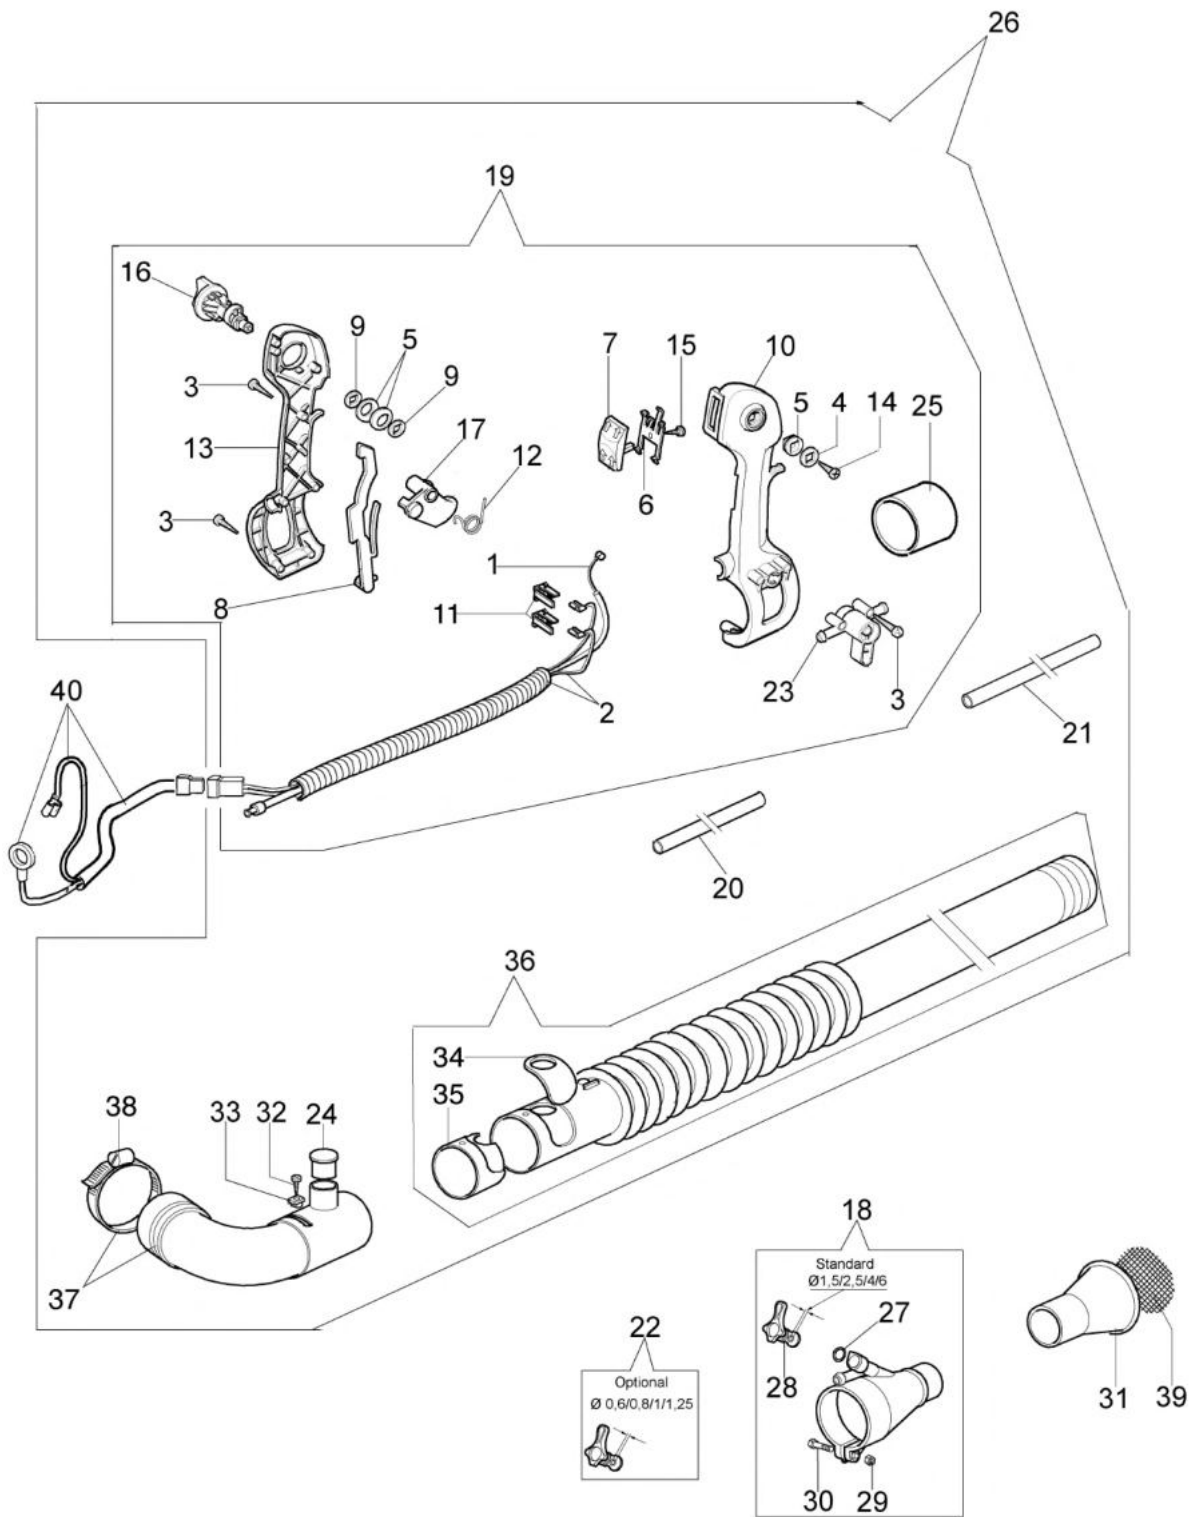

изображение Tube

Ref.Nu	Qty	Part number	Description	Validity from	Validity till	Notes	Bulletin
1	1	365200166R	Throttle cable				
2	1	365200189A	Cable				
3	9	3960067AR	Screw				
4	1	56520068	Washer				
5	3	56520065R	Flange				
6	1	61040053R	Plate				
7	1	61040051R	Slide control				
8	1	56520062	Lever				
9	2	3057007	Spring				
10	1	365200169C	Half grip				
11	1	61040054R	Plate				
12	1	56520081R	Spring				
13	1	365200170B	Half grip				
14	1	3960091AR	Screw				
15	1	3960061AR	Screw				
16	1	56520064R	Limiter switch				
17	1	56520061R	Throttle				
18	1	365200038	Tube				
19	1	365200174BR	Handle				BT6-068-03/08
20	1	365000023	Tube				
21	1	365100015	Tube				
22	1	365100086R	Cock				
23	1	56520208R	Tap				BT6-068-03/08
24	1	365000012	Cap				
25	1	365200167R	Spacer				
26	1	365200173AR	Complete hose				
27	1	008200281R	O-ring				
28	1	365100018	Cock				
29	1	028200069R	Nut				
30	1	3801004	Screw				
31	1	365100001R	Diffuser				
32	1	011500131	Screw				
33	1	365100071	Spacer				
34	1	365200104	Gasket				
35	1	365200092	Sleeve				
36	1	365200115R	Tube				
37	1	365200160	Elbow and clamp				
38	1	3059014	Band				
39	1	365100010R	Shield				
40	1	365200188	Cable