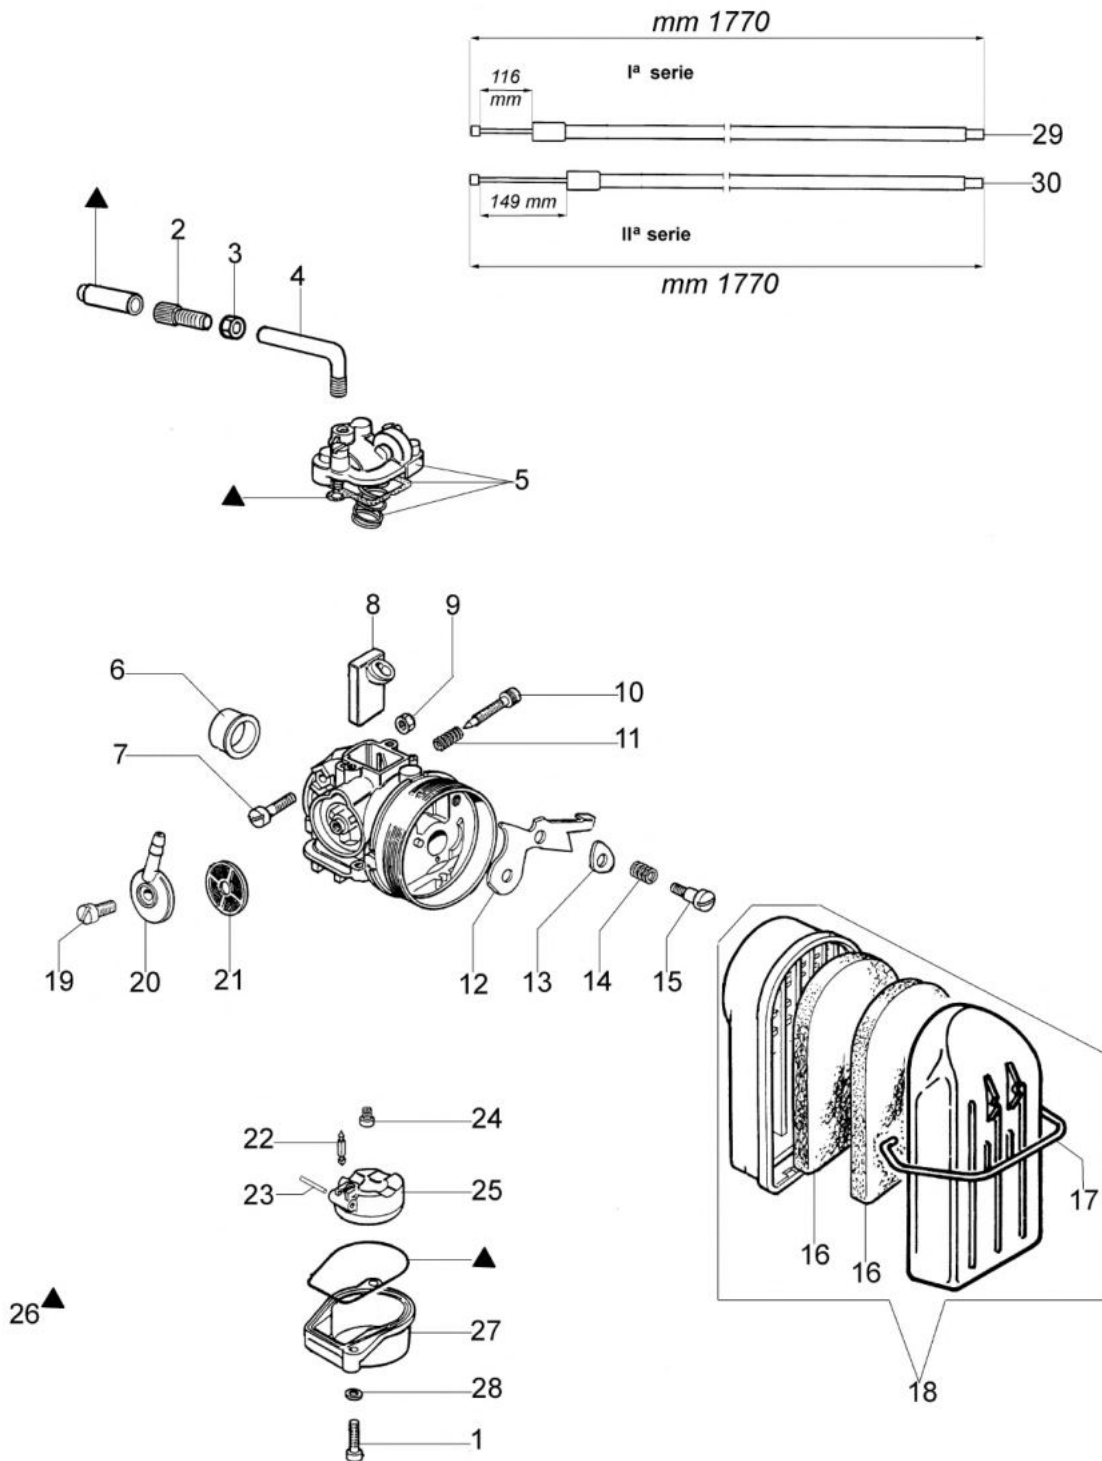

изображение Carburetor

Ref.Nu	Qty	Part number	Description	Validity from	Validity till	Notes	Bulletin
1	2	3908005	Screw				
2	1	2318709	Adjust. screw				BT6-085-01/10
3	1	300000199	Nut				BT6-085-01/10
4	1	2318708	Pipe				BT6-085-01/10
5	1	301000238	Cover				
6	1	365200046	Bushing				
7	1	3801026R	Screw				
8	1	301000237	Valve				
9	1	034000013R	Nut				
10	1	300000221	Screw				
11	1	300000220	Spring				
12	1	300000195	Valve				
13	1	300000226	Clamp				
14	1	300000227	Spring				
15	1	300000228	Pin				
16	2	365200072R	Filter				
17	1	365200074R	Spring				
18	1	365200077	Air filter kit				
19	1	300000215	Screw				
20	1	365200045	Spark plug cap				
21	1	300000217	Fuel filter				
22	1	300000222R	Needle				
23	1	300000225	Pin				
24	1	302000156	Jet 58				
25	1	300000198	Float				
26	1	300000073	Gasket set				
27	1	300000079	Tank				
28	2	006000315R	Washer				
29	1	365200166R	Throttle cable				
30	1	365200327R	Throttle cable