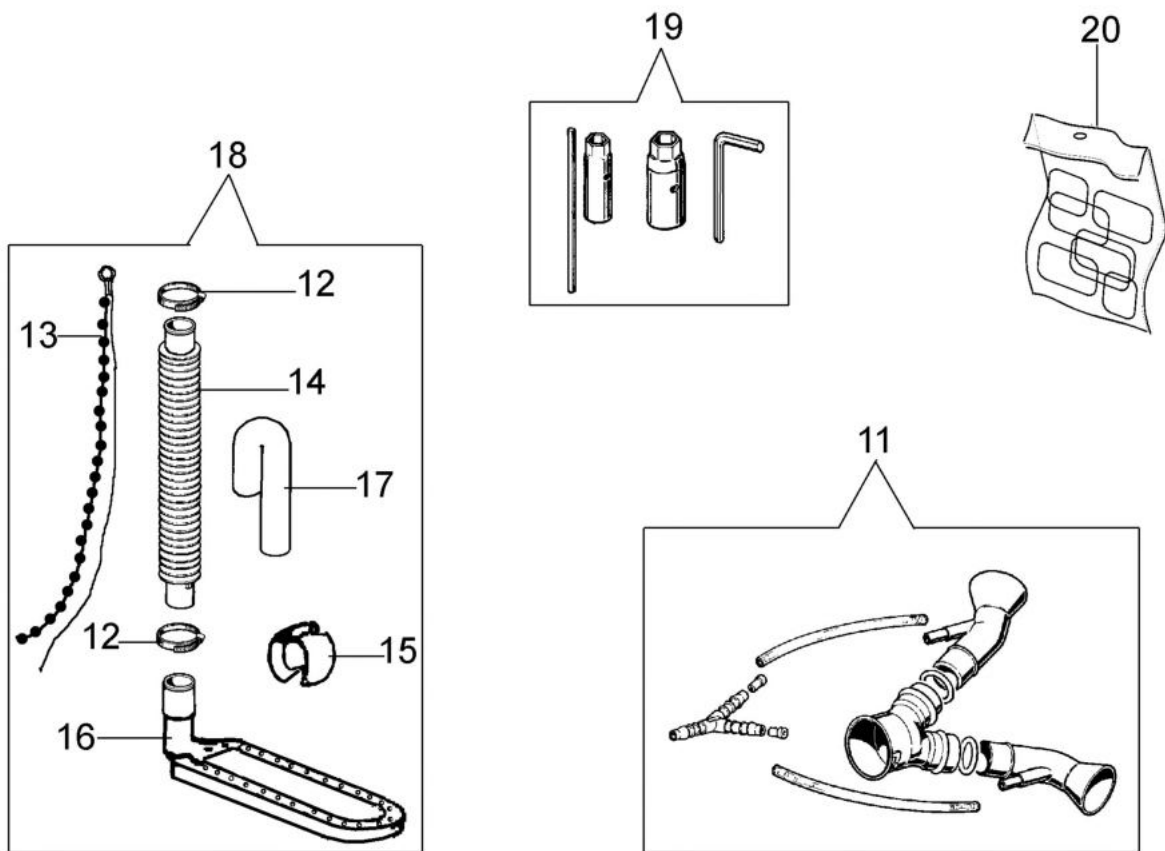

изображение Tube

Ref.Nu	Qty	Part number	Description	Validity from	Validity till	Notes	Bulletin
1	1	365200166R	Throttle cable				
2	1	365200189A	Cable				
3	9	3960067AR	Screw				
4	1	56520068	Washer				
5	3	56520065R	Flange				
6	1	61040053R	Plate				
7	1	61040051R	Slide control				
8	1	56520062	Lever				
9	2	3057007	Spring				
10	1	365200169C	Half grip				
11	1	61040054R	Plate				
12	1	56520081R	Spring				
13	1	365200170B	Half grip				
14	1	3960091AR	Screw				
15	1	3960061AR	Screw				
16	1	56520064R	Limiter switch				
17	1	56520061R	Throttle				
18	1	365200038	Tube				
19	1	365200174BR	Handle				BT6-068-03/08
20	1	365000023	Tube				
21	1	365100015	Tube				
22	1	365100086R	Cock				
23	1	56520208R	Tap				BT6-068-03/08
24	1	365000012	Cap				
25	1	365200167R	Spacer				
26	1	365200173AR	Complete hose				
27	1	008200281R	O-ring				
28	1	365100018	Cock				
29	1	028200069R	Nut				
30	1	3801004	Screw				
31	1	365100001R	Diffuser				
32	1	011500131	Screw				
33	1	365100071	Spacer				
34	1	365200104	Gasket				
35	1	365200092	Sleeve				
36	1	365200115R	Tube				
37	1	365200160	Elbow and clamp				
38	1	3059014	Band				
39	1	365100010R	Shield				
40	1	365200188	Cable				