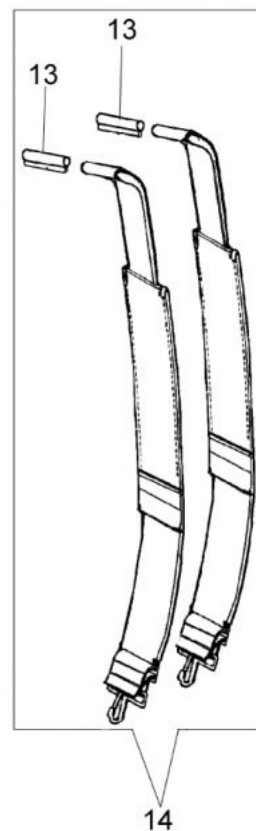

изображение Tank assy

Ref.Nu	Qty	Part number	Description	Validity from	Validity till	Notes	Bulletin
1	1	365100098A	Cap				
2	1	365100084BR	Gasket				
3	1	365000043BR	Filter				
4	1	365000044R	Tube				
5	1	365200328A	Tank				
6	4	3914006R	Nut				
7	1	365200159	Padding				
8	4	034000013R	Nut				
9	8	004000090	Washer				
10	2	365000046R	Gasket				
11	2	365200078R	Ring nut				
12	2	365000041R	Fitting				
13	2	365200150AR	Clamp				
14	2	365200158	Harness				
15	1	365200172	Anti-vibration kit				
16	2	3801032R	Screw				
17	3	365200149R	Rivet				
18	1	3833076R	Washer				
19	4	3801027R	Screw				
20	4	50070049R	Support				
21	4	3960112	Screw				
22	4	3918005R	Washer				
23	2	3819006R	Washer				
24	1	365200113R	Fuel tank				
25	1	300000022R	Tank cap				
26	1	300000025	Gasket				
27	1	300000029AR	Tap				
28	1	365000049BR	Suction tube				
29	1	3055098R	Ring				
30	1	3049006R	O-ring				
31	1	3912011R	Nut				
32	3	365200316	Pin