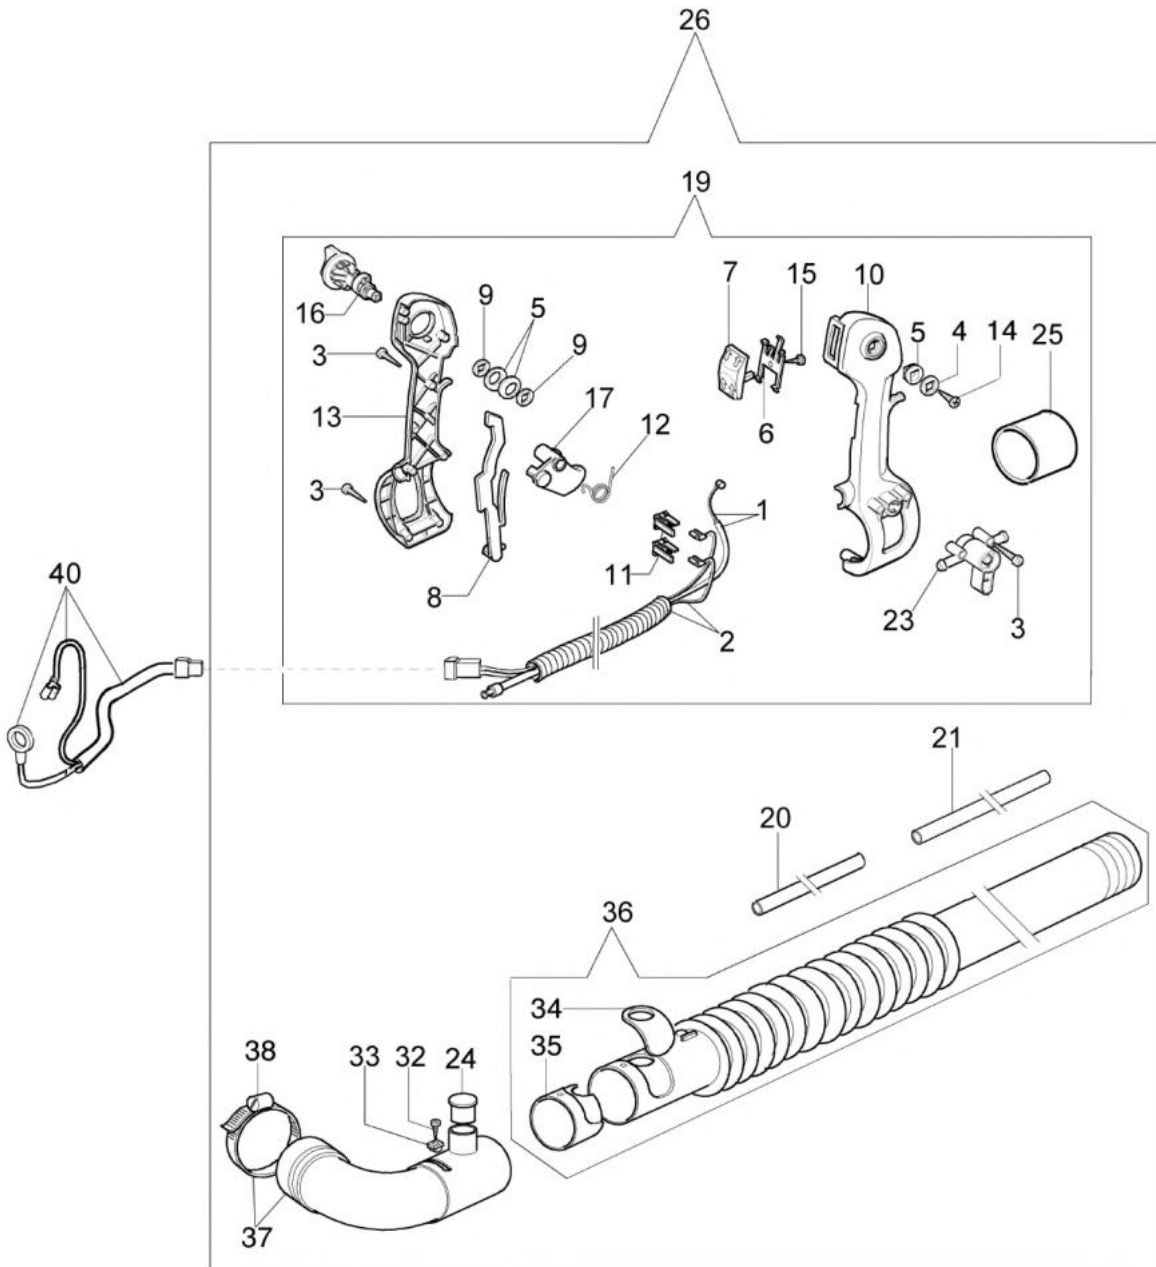

изображение Tube

Ref.Nu	Qty	Part number	Description	Validity from	Validity till	Notes	Bulletin
1	1	365200327R	Throttle cable				BT6-085-01/10
2	1	365200189A	Cable				
3	9	3960067AR	Screw				
4	1	56520068	Washer				
5	3	56520065R	Flange				
6	1	61040053R	Plate				
7	1	61040051R	Slide control				
8	1	56520062	Lever				
9	2	3057007	Spring				
10	1	365200169C	Half grip				
11	1	61040054R	Plate				
12	1	56520081R	Spring				
13	1	365200170B	Half grip				
14	1	3960091AR	Screw				
15	1	3960061AR	Screw				
16	1	56520064R	Limiter switch				
17	1	56520061R	Throttle				
18	1	365200038	Tube				
19	1	365200174BR	Handle				
20	1	365000023	Tube				
21	1	365100015	Tube				
22	1	365100086R	Cock				
23	1	56520208R	Tap				
24	1	365000012	Cap				
25	1	365200167R	Spacer				
26	1	365200173AR	Complete hose				
27	1	008200281R	O-ring				
28	1	365100018	Cock				
29	1	028200069R	Nut				
30	1	3801004	Screw				
31	1	365100001R	Diffuser				
32	1	011500131	Screw				
33	1	365100071	Spacer				
34	1	365200104	Gasket				
35	1	365200092	Sleeve				
36	1	365200115R	Tube				
37	1	365200160	Elbow and clamp				
38	1	3059014	Band				
39	1	365100010R	Shield				
40	1	365200286R	Cable				