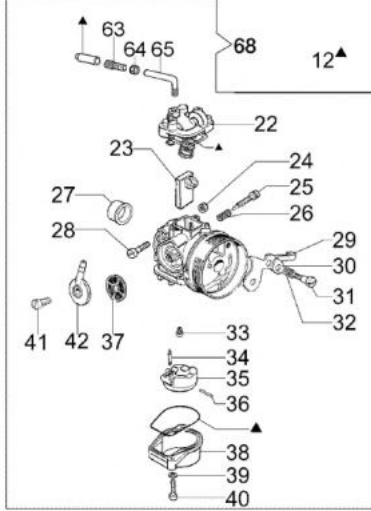

I° Serie / Ist Serie