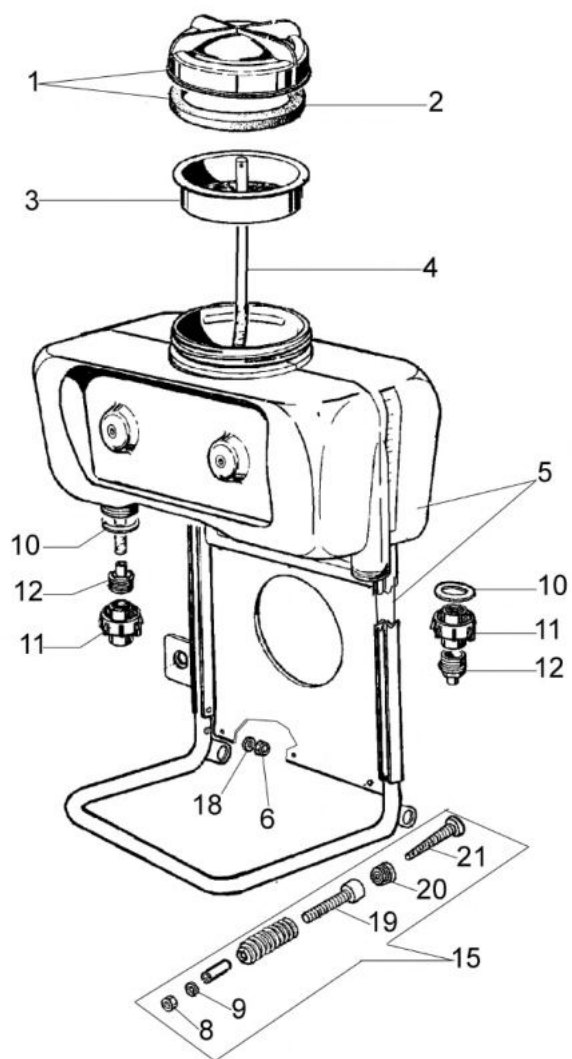

изображение Tank assy

Ref.Nu	Qty	Part number	Description	Validity from	Validity till	Notes	Bulletin
1	1	365100098A	Cap				
2	1	365100084BR	Gasket				
3	1	365000043BR	Filter				
4	1	365000044R	Tube				
5	1	365200328A	Tank				
6	4	3914006R	Nut				
7	1	365200159	Padding				
8	4	034000013R	Nut				
9	8	004000090	Washer				
10	2	365000046R	Gasket				
11	2	365200078R	Ring nut				
12	2	365000041R	Fitting				
13	2	365200150AR	Clamp				
14	2	365200158	Harness				
15	1	365200172	Anti-vibration kit				
16	2	3801032R	Screw				
17	3	365200149R	Rivet				
18	1	3833076R	Washer				
19	4	3801027R	Screw				
20	4	50070049R	Support				
21	4	3960112	Screw				
22	4	3918005R	Washer				
23	2	3801032R	Screw				
24	1	365200113R	Fuel tank				
25	1	300000022R	Tank cap				
26	1	300000025	Gasket				
27	1	300000029AR	Tap				
28	1	365000049BR	Suction tube				
29	1	3055098R	Ring				
30	1	3049006R	O-ring				
31	1	3912011R	Nut				
32	3	365200316	Pin