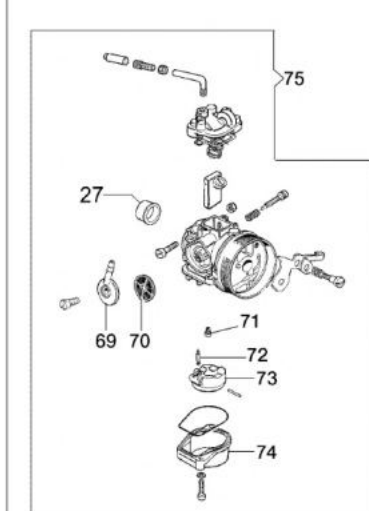

II° Serie / IIInd Series