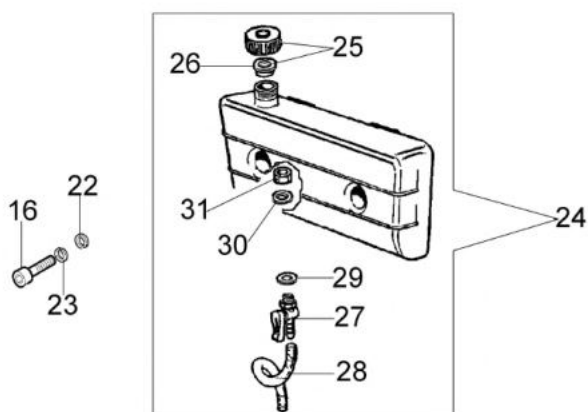

изображение Tank assy

Ref.Nu	Qty	Part number	Description	Validity from	Validity till	Notes	Bulletin
1	1	365100098A	Cap				
2	1	365100084BR	Gasket				
3	1	365000043BR	Filter				
4	1	365000044R	Tube				
5	1	365200328A	Tank				
6	4	3914006R	Nut				
7	1	365200159	Padding				
8	4	034000013R	Nut				
9	8	004000090	Washer				
10	2	365000046R	Gasket				
11	2	365200078R	Ring nut				
12	2	365000041R	Fitting				
13	2	365200150AR	Clamp				
14	2	365200158	Harness				
15	1	365200172	Anti-vibration kit				
16	2	3801032R	Screw				
17	3	365200149R	Rivet				
18	1	3833076R	Washer				
19	4	3801027R	Screw				
20	4	50070049R	Support				
21	4	3960112	Screw				
22	4	3918005R	Washer				
23	2	3801032R	Screw				
24	1	365200113R	Fuel tank				
25	1	300000022R	Tank cap				
26	1	300000025	Gasket				
27	1	300000029AR	Tap				
28	1	365000049BR	Suction tube				
29	1	3055098R	Ring				
30	1	3049006R	O-ring				
31	1	3912011R	Nut				
32	3	365200316	Pin