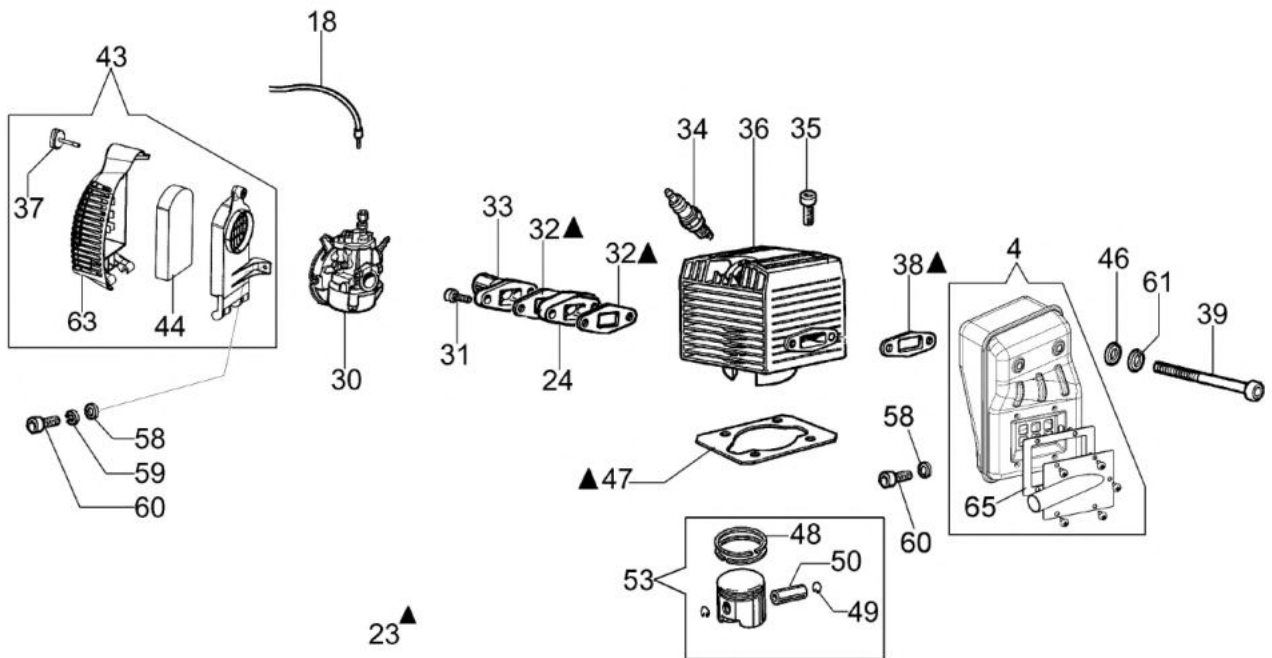

изображение Starter assy and engine

Ref.Nu	Qty	Part number	Description	Validity from	Validity till	Notes	Bulletin
1	1	005000122R	Starter handle				
2	1	006000829R	Washer				
3	1	365000107	Starter rope				
4	1	365200236R	Muffler				
5	1	028200069R	Nut				
6	1	365000109	Spring				
7	1	365000104	Cover				
8	2	3801013R	Screw				
9	2	3916005R	Washer				
10	1	365000105R	Starter pulley				
11	1	365000108R	Spring				
12	1	365000111R	Pawl				
13	1	365000110	Spring				
14	1	365000101	Washer				
15	1	365000102	Washer				
16	1	099900197	Screw				
17	1	3819005R	Washer				
18	1	365200327R	Throttle cable				BT6-085-01/10
19	1	365000100AR	Starter assy				
20	1	365200277R	Flywheel				
21	1	3818011AR	Washer				
22	1	3912009	Nut				
23	1	365200057A	Gasket set				
24	1	365200122	Spacer				
25	1	094600169AR	Spring				
26	1	094600097AR	Spark plug cap				
27	1	365200279R	Ignition coil				
28	2	006000024R	Screw				
29	2	3916004R	Washer				
30	1	2318480R	Carburetor				
31	2	3801024R	Screw				
32	2	365200020R	Gasket				
33	1	365200019	Manifold				
34	1	3055115R	Spark plug bpmr7a				
35	4	3801024R	Screw				
36	1	365200131R	Cylinder				
37	1	50110035R	Knob				
38	1	365200015	Gasket				
39	2	365000092	Screw				
40	4	3833076R	Washer				
41	4	3914006R	Nut				
42	3	3023008R	Plug				
43	1	365200310C	Air filter kit				
44	1	365200225R	Air filter