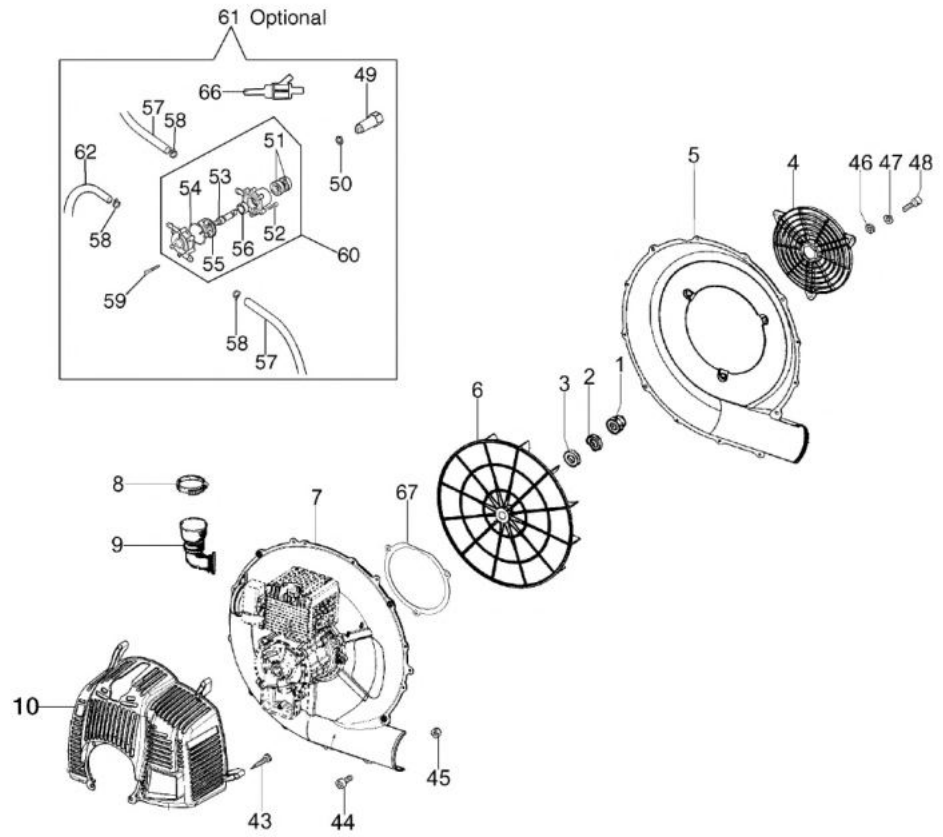

I° Serie / Ist Serie

II° Serie / IIInd Series