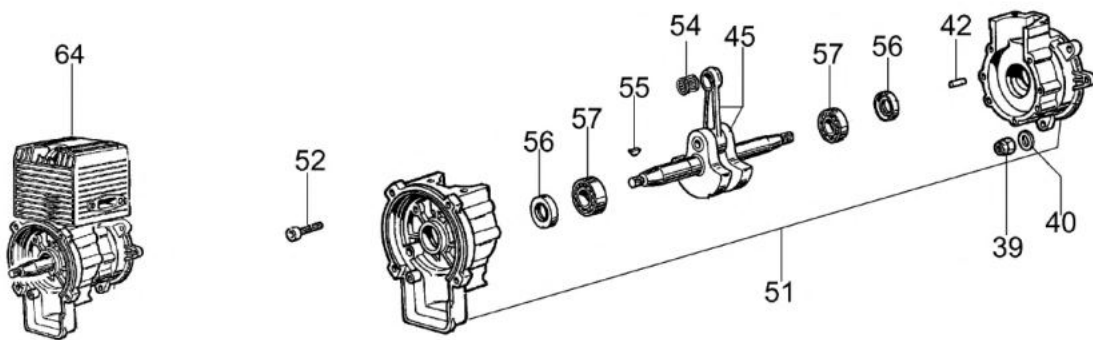

изображение Starter assy and engine

Ref.Nu	Qty	Part number	Description	Validity from	Validity till	Notes	Bulletin
1	1	005000122R	Starter handle				
2	1	006000829R	Washer				
3	1	365000107	Starter rope				
4	1	365200236R	Muffler				
5	1	028200069R	Nut				
6	1	365000109	Spring				
7	1	365000104	Cover				
8	2	3801013R	Screw				
9	2	3916005R	Washer				
10	1	365000105R	Starter pulley				
11	1	365000108R	Spring				
12	1	365000111R	Pawl				
13	1	365000110	Spring				
14	1	365000101	Washer				
15	1	365000102	Washer				
16	1	099900197	Screw				
17	1	3819005R	Washer				
18	1	365200327R	Throttle cable				BT6-085-01/10
19	1	365000100AR	Starter assy				
20	1	365200277R	Flywheel				
21	1	3818011AR	Washer				
22	1	3912009	Nut				
23	1	365200057A	Gasket set				
24	1	365200122	Spacer				
25	1	094600169AR	Spring				
26	1	094600097AR	Spark plug cap				
27	1	365200279R	Ignition coil				
28	2	006000024R	Screw				
29	2	3916004R	Washer				
30	1	2318480R	Carburetor				
31	2	3801024R	Screw				
32	2	365200020R	Gasket				
33	1	365200019	Manifold				
34	1	3055115R	Spark plug bpmr7a				
35	4	3801024R	Screw				
36	1	365200131R	Cylinder				
37	1	50110035R	Knob				
38	1	365200015	Gasket				
39	2	365000092	Screw				
40	4	3833076R	Washer				
41	4	3914006R	Nut				
42	3	3023008R	Plug				
43	1	365200310C	Air filter kit				
44	1	365200225R	Air filter