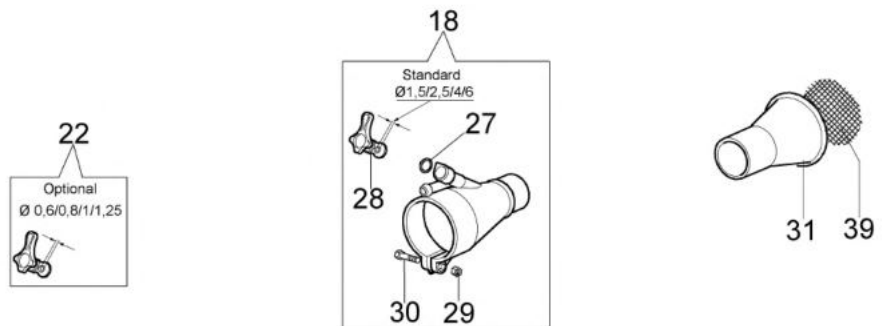

изображение Tube

Ref.Nu	Qty	Part number	Description	Validity from	Validity till	Notes	Bulletin
1	1	365200327R	Throttle cable				BT6-085-01/10
2	1	365200189A	Cable				
3	9	3960067AR	Screw				
4	1	56520068	Washer				
5	3	56520065R	Flange				
6	1	61040053R	Plate				
7	1	61040051R	Slide control				
8	1	56520062	Lever				
9	2	3057007	Spring				
10	1	365200169C	Half grip				
11	1	61040054R	Plate				
12	1	56520081R	Spring				
13	1	365200170B	Half grip				
14	1	3960091AR	Screw				
15	1	3960061AR	Screw				
16	1	56520064R	Limiter switch				
17	1	56520061R	Throttle				
18	1	365200038	Tube				
19	1	365200174BR	Handle				
20	1	365000023	Tube				
21	1	365100015	Tube				
22	1	365100086R	Cock				
23	1	56520208R	Tap				
24	1	365000012	Cap				
25	1	365200167R	Spacer				
26	1	365200173AR	Complete hose				
27	1	008200281R	O-ring				
28	1	365100018	Cock				
29	1	028200069R	Nut				
30	1	3801004	Screw				
31	1	365100001R	Diffuser				
32	1	011500131	Screw				
33	1	365100071	Spacer				
34	1	365200104	Gasket				
35	1	365200092	Sleeve				
36	1	365200115R	Tube				
37	1	365200160	Elbow and clamp				
38	1	3059014	Band				
39	1	365100010R	Shield				
40	1	365200286R	Cable