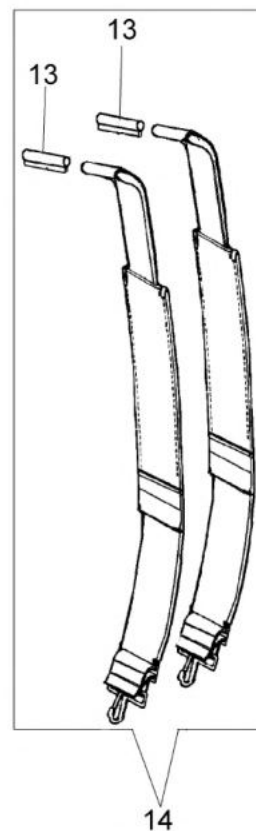

изображение Tank assy

Ref.Nu	Qty	Part number	Description	Validity from	Validity till	Notes	Bulletin
1	1	365100098A	Cap				
2	1	365100084BR	Gasket				
3	1	365000043BR	Filter				
4	1	365000044R	Tube				
5	1	365200328A	Tank				
6	4	3914006R	Nut				
7	1	365200159	Padding				
8	4	034000013R	Nut				
9	8	004000090	Washer				
10	2	365000046R	Gasket				
11	2	365200078R	Ring nut				
12	2	365000041R	Fitting				
13	2	365200150AR	Clamp				
14	2	365200158	Harness				
15	1	365200172	Anti-vibration kit				
16	2	3801032R	Screw				
17	3	365200149R	Rivet				
18	1	3833076R	Washer				
19	4	3801027R	Screw				
20	4	50070049R	Support				
21	4	3960112	Screw				
22	4	3918005R	Washer				
23	2	3801032R	Screw				
24	1	365200113R	Fuel tank				
25	1	300000022R	Tank cap				
26	1	300000025	Gasket				
27	1	300000029AR	Tap				
28	1	365000049BR	Suction tube				
29	1	3055098R	Ring				
30	1	3049006R	O-ring				
31	1	3912011R	Nut				
32	3	365200316	Pin