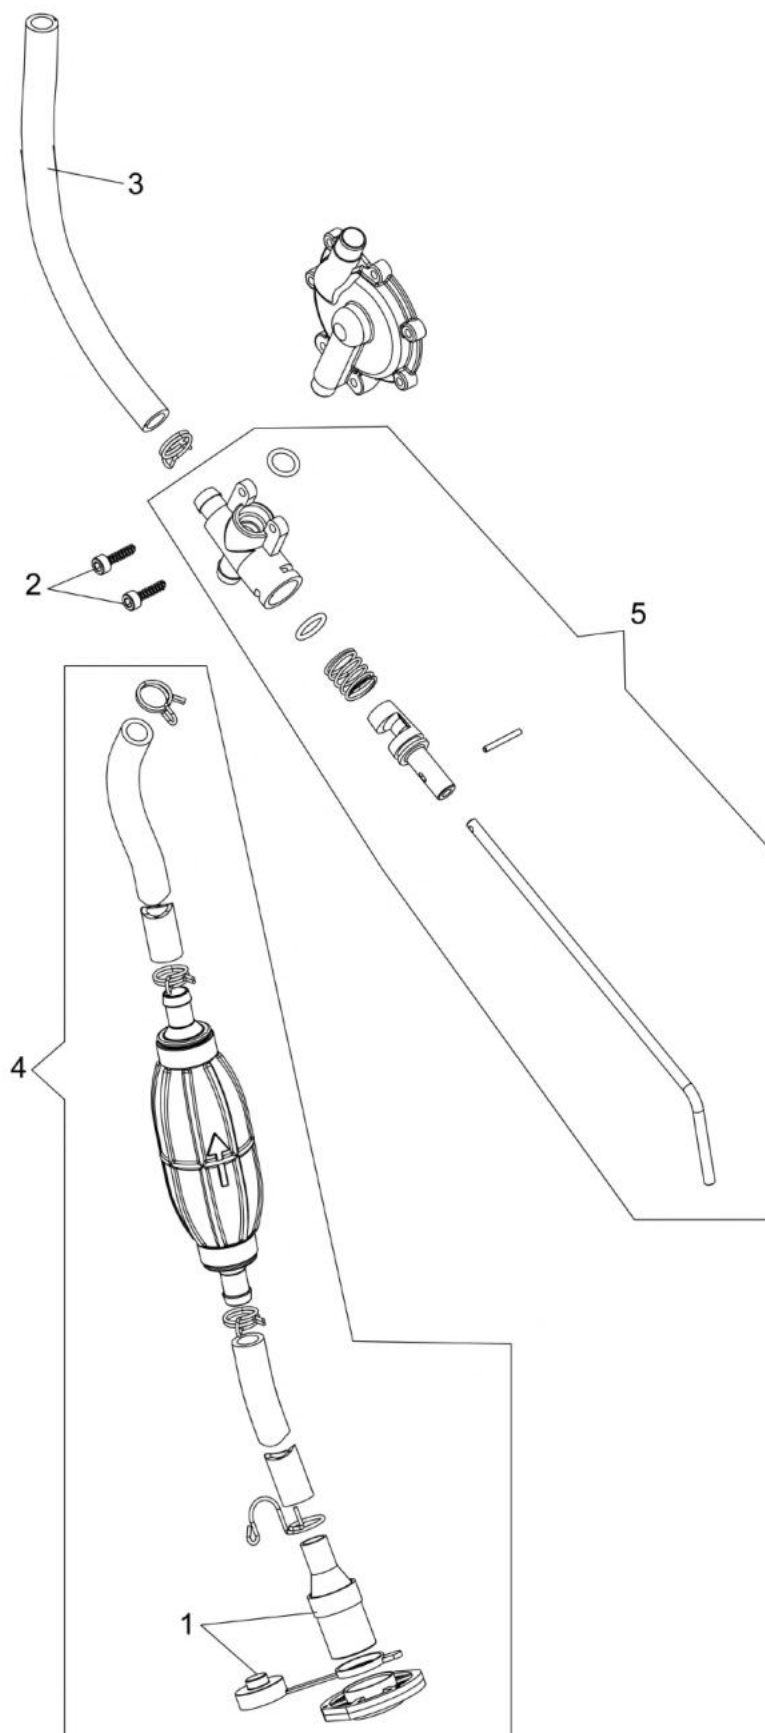

198

изображение Booster pump kit / Filling

Ref.Nu	Qty	Part number	Description	Validity from	Validity till	Notes	Bulletin
1	1	CFI0G00901	Valve				
2	10	CFB5307000	Screw				
3	1	CFI2300600	Tube				
4	1	CFI0G33800	Suction tube				
5	1	CFI0G03101	Tap