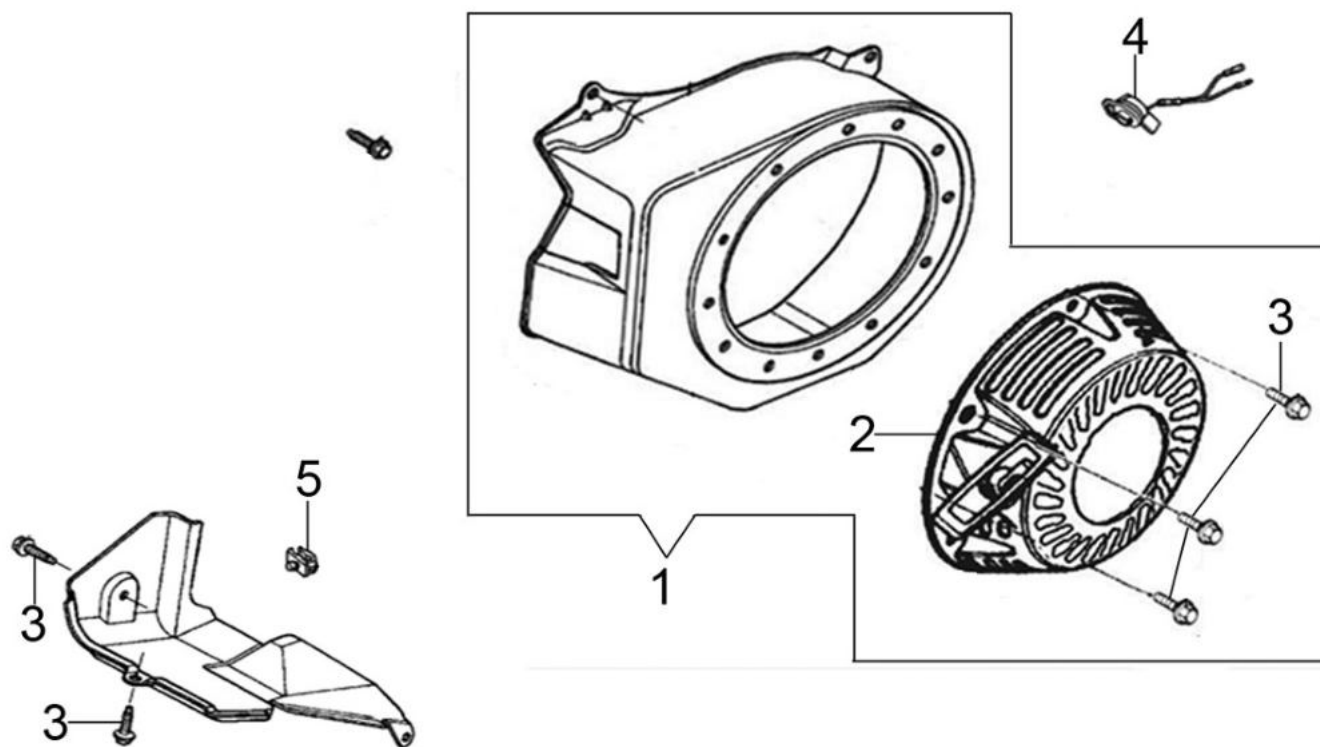

изображение Ignition system

Ref.Nu	Qty	Part number	Description	Validity from	Validity till	Notes	Bulletin
1	1	L66150635	Starter assy				
2	1	L66150636	Starter assy				
3	5	L66150339	Screw				
4	1	L66150637	Switch				
5	1	L66150638	Clip