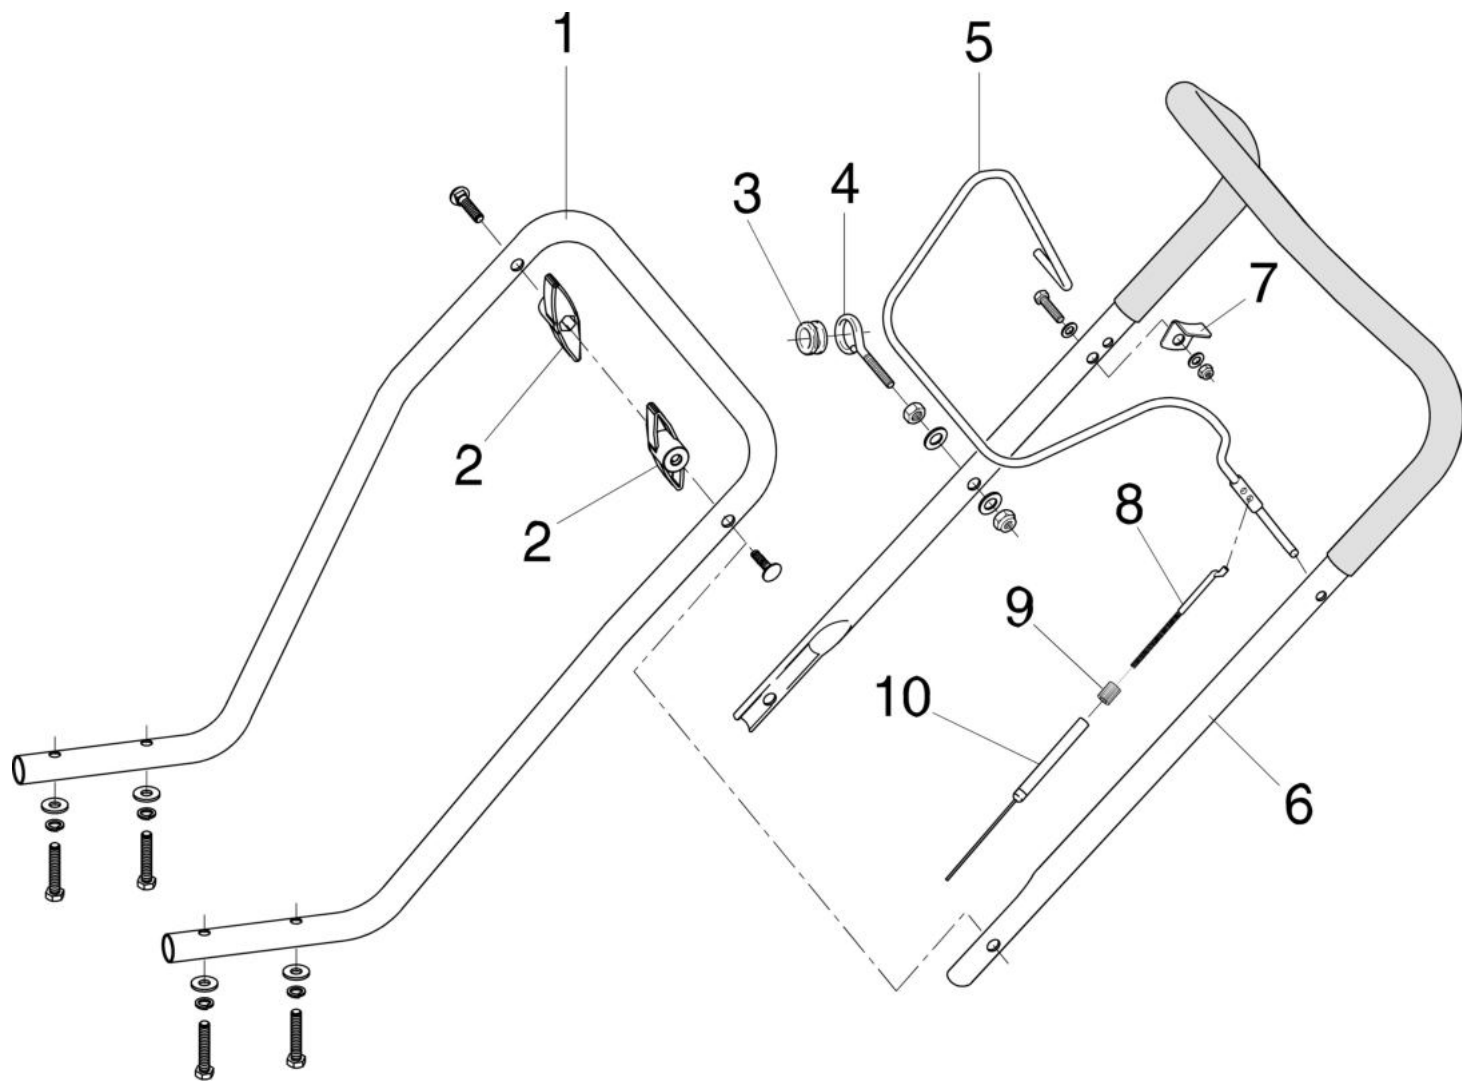

Muffler

Tank

изображение Handle-bar and control box

Ref.Nu	Qty	Part number	Description	Validity from	Validity till	Notes	Bulletin
1	1	ZM000259	Lower handle				
2	2	ZM000260	Knob				
3	1	ZM000174	Bush				
4	1	ZM000264	Support				
5	1	ZM000261	Handle			Comando frizione ; Clutch control	
6	1	ZM000262	Upper handle				
7	1	ZM000263	Clamp				
8	1	ZM000265	Adjust. pin				
9	1	ZM000246	Adjuster nut				
10	1	ZM000266	Clutch cable				

изображение Transmission assy

Ref.Nu	Qty	Part number	Description	Validity from	Validity till	Notes	Bulletin
1	1	ZM000251	Plate				
2	2	ZM000252	Bearing				
3	1	ZM000253	Bushing				
4	1	ZM000254	Spring				
5	1	ZM000258	Pin				
6	1	ZM000255	Support				
7	2	ZM000256	Bushing				
8	1	ZM000257	Pulley				

изображение Snow thrower assy

Ref.Nu	Qty	Part number	Description	Validity from	Validity till	Notes	Bulletin
1	2	ZM000267	Knob				
2	1	ZM000268	Deflector				
3	1	ZM000269	Snow chute				
4	1	ZM000270	Bracket				
5	1	ZM000065	Spring				
6	1	ZM000276	Knob				
7	1	ZM000275	Rod				
8	1	ZM000274	Tube				
9	1	ZM000213	Bush				
10	1	ZM000273	Support				
11	3	ZM000271	Plate				
12	1	ZM000277	Cover				
13	1	ZM000278	Tube support				
14	2	ZM000027	Bearing				
15	1	ZM000279	Shaft				
16	2	ZM000272	Tiller				
17	1	ZM000285	Cover				
18	1	ZM000287	Belt				
19	1	ZM000288	Pulley				
20	1	ZM000286	Key				
21	1	ZM000283	Fixing plate				
22	1	ZM000282	Sliding block				
23	2	ZM000280	Cover				
24	1	ZM000281	Hood				
25	2	ZM000284	Wheel				
26	1	ZM000386	Labels kit				

12*

изображение Cylinder and crankcase

Ref.Nu	Qty	Part number	Description	Validity from	Validity till	Notes	Bulletin
1	1	L66150478	Seal ring				
2	2	L66150354	Washer				
3	2	L66150352	Screw				
4	1	L66151959	Governor				
5	1	L66150623	Oil level plug				
6	2	L66150322	Screw				
7	1	L66150304	Governor				
8	1	L66150355	Bearing				
9	1	L66150325	Washer				
10	1	L66150353	Plug				
11	1	L66150302	Shaft				
12	1	L66150620	Gasket set				