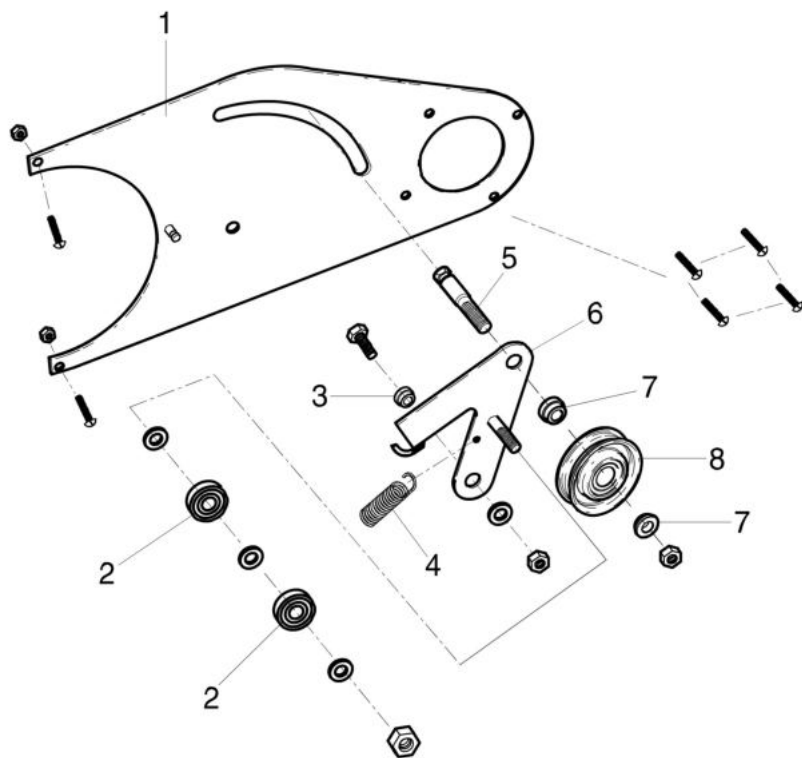

Muffler

Tank

изображение Handle-bar and control box

Ref.Nu	Qty	Part number	Description	Validity from	Validity till	Notes	Bulletin
1	1	ZM000259	Lower handle				
2	2	ZM000260	Knob				
3	1	ZM000174	Bush				
4	1	ZM000264	Support				
5	1	ZM000261	Handle			Comando frizione ; Clutch control	
6	1	ZM000262	Upper handle				
7	1	ZM000263	Clamp				
8	1	ZM000265	Adjust. pin				
9	1	ZM000246	Adjuster nut				
10	1	ZM000266	Clutch cable				

изображение Transmission assy

Ref.Nu	Qty	Part number	Description	Validity from	Validity till	Notes	Bulletin
1	1	ZM000251	Plate				
2	2	ZM000252	Bearing				
3	1	ZM000253	Bushing				
4	1	ZM000254	Spring				
5	1	ZM000258	Pin				
6	1	ZM000255	Support				
7	2	ZM000256	Bushing				
8	1	ZM000257	Pulley				

изображение Snow thrower assy

Ref.Nu	Qty	Part number	Description	Validity from	Validity till	Notes	Bulletin
1	2	ZM000267	Knob				
2	1	ZM000268	Deflector				
3	1	ZM000269	Snow chute				
4	1	ZM000270	Bracket				
5	1	ZM000065	Spring				
6	1	ZM000276	Knob				
7	1	ZM000275	Rod				
8	1	ZM000274	Tube				
9	1	ZM000213	Bush				
10	1	ZM000273	Support				
11	3	ZM000271	Plate				
12	1	ZM000277	Cover				
13	1	ZM000278	Tube support				
14	2	ZM000027	Bearing				
15	1	ZM000279	Shaft				
16	2	ZM000272	Tiller				
17	1	ZM000285	Cover				
18	1	ZM000287	Belt				
19	1	ZM000288	Pulley				
20	1	ZM000286	Key				
21	1	ZM000283	Fixing plate				
22	1	ZM000282	Sliding block				
23	2	ZM000280	Cover				
24	1	ZM000281	Hood				
25	2	ZM000284	Wheel				
26	1	ZM000386	Labels kit				

12*

изображение Cylinder and crankcase

Ref.Nu	Qty	Part number	Description	Validity from	Validity till	Notes	Bulletin
1	1	L66150478	Seal ring				
2	2	L66150354	Washer				
3	2	L66150352	Screw				
4	1	L66151959	Governor				
5	1	L66150623	Oil level plug				
6	2	L66150322	Screw				
7	1	L66150304	Governor				
8	1	L66150355	Bearing				
9	1	L66150325	Washer				
10	1	L66150353	Plug				
11	1	L66150302	Shaft				
12	1	L66150620	Gasket set				