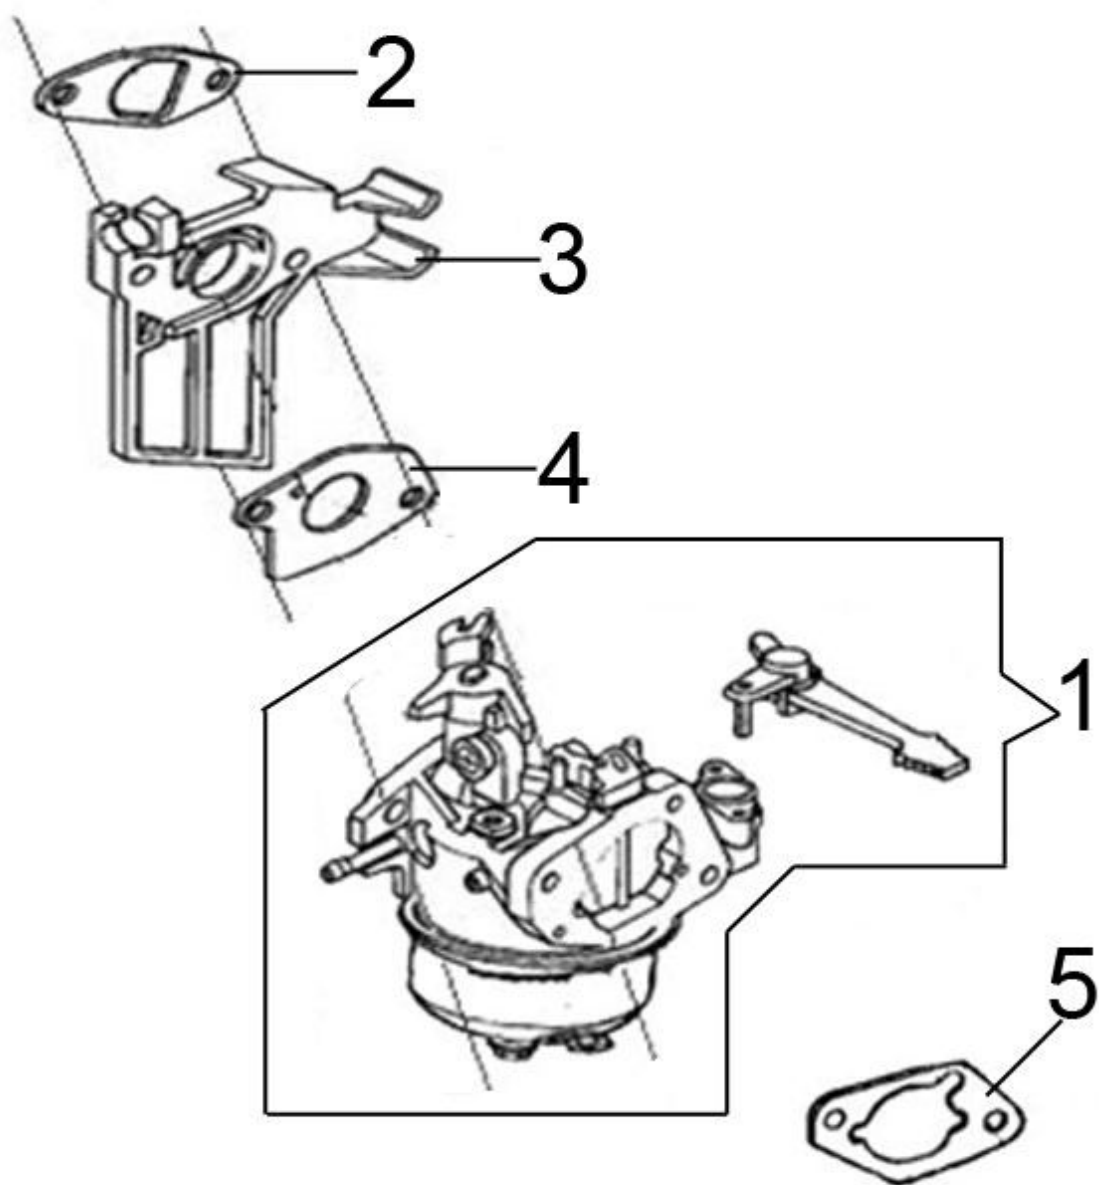

изображение Carburetor

Ref.Nu	Qty	Part number	Description	Validity from	Validity till	Notes	Bulletin
1	1	L66150639	Carburetor				
2	1	L66150291	Gasket				
3	1	L66150293	Insulator				
4	1	L66150290	Gasket				
5	1	L66150292	Gasket