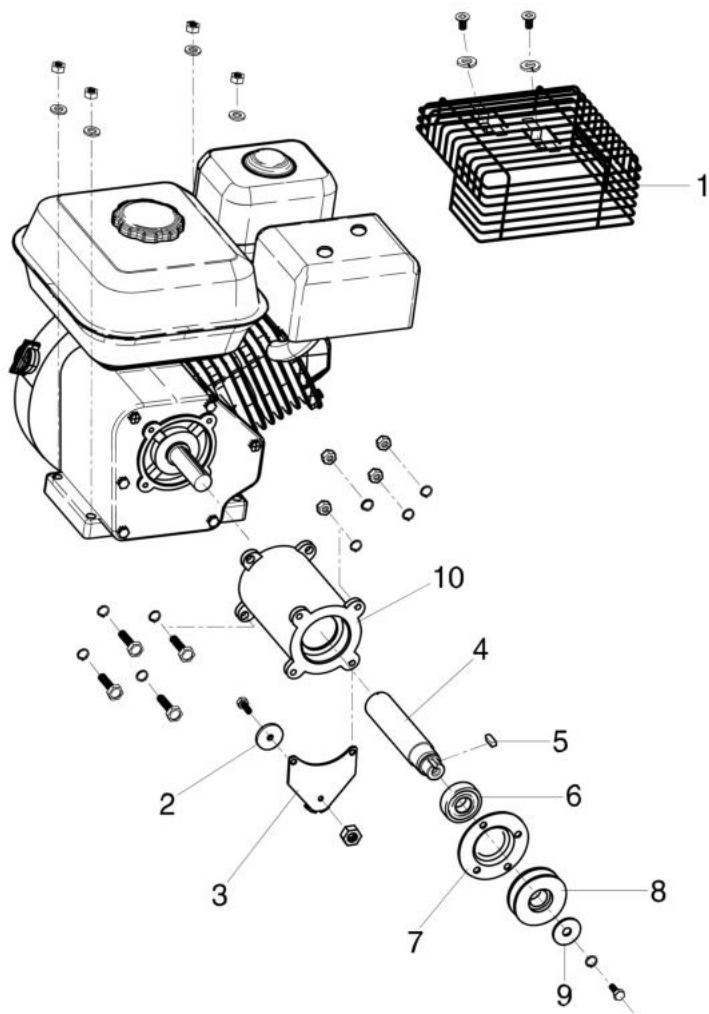

Muffler

Tank

изображение Handle-bar and control box

Ref.Nu	Qty	Part number	Description	Validity from	Validity till	Notes	Bulletin
1	1	ZM000259	Lower handle				
2	2	ZM000260	Knob				
3	1	ZM000174	Bush				
4	1	ZM000264	Support				
5	1	ZM000261	Handle			Comando frizione ; Clutch control	
6	1	ZM000262	Upper handle				
7	1	ZM000263	Clamp				
8	1	ZM000265	Adjust. pin				
9	1	ZM000246	Adjuster nut				
10	1	ZM000266	Clutch cable				

изображение Complete engine

Ref.Nu	Qty	Part number	Description	Validity from	Validity till	Notes	Bulletin
1	1	ZM000239	Exhaust guard				
2	1	ZM000240	Pulley				
3	1	ZM000241	Support				
4	1	ZM000243	Shaft				
5	1	ZM000244	Key				
6	1	ZM000245	Bearing				
7	1	ZM000289	Flange				
8	1	ZM000247	Pulley				
9	1	ZM000248	Washer				
10	1	ZM000242	Countershaft support				

изображение Snow thrower assy

Ref.Nu	Qty	Part number	Description	Validity from	Validity till	Notes	Bulletin
1	2	ZM000267	Knob				
2	1	ZM000268	Deflector				
3	1	ZM000269	Snow chute				
4	1	ZM000270	Bracket				
5	1	ZM000065	Spring				
6	1	ZM000276	Knob				
7	1	ZM000275	Rod				
8	1	ZM000274	Tube				
9	1	ZM000213	Bush				
10	1	ZM000273	Support				
11	3	ZM000271	Plate				
12	1	ZM000277	Cover				
13	1	ZM000278	Tube support				
14	2	ZM000027	Bearing				
15	1	ZM000279	Shaft				
16	2	ZM000272	Tiller				
17	1	ZM000285	Cover				
18	1	ZM000287	Belt				
19	1	ZM000288	Pulley				
20	1	ZM000286	Key				
21	1	ZM000283	Fixing plate				
22	1	ZM000282	Sliding block				
23	2	ZM000280	Cover				
24	1	ZM000281	Hood				
25	2	ZM000284	Wheel				
26	1	ZM000386	Labels kit				

12*

изображение Cylinder and crankcase

Ref.Nu	Qty	Part number	Description	Validity from	Validity till	Notes	Bulletin
1	1	L66150478	Seal ring				
2	2	L66150354	Washer				
3	2	L66150352	Screw				
4	1	L66151959	Governor				
5	1	L66150623	Oil level plug				
6	2	L66150322	Screw				
7	1	L66150304	Governor				
8	1	L66150355	Bearing				
9	1	L66150325	Washer				
10	1	L66150353	Plug				
11	1	L66150302	Shaft				
12	1	L66150620	Gasket set				