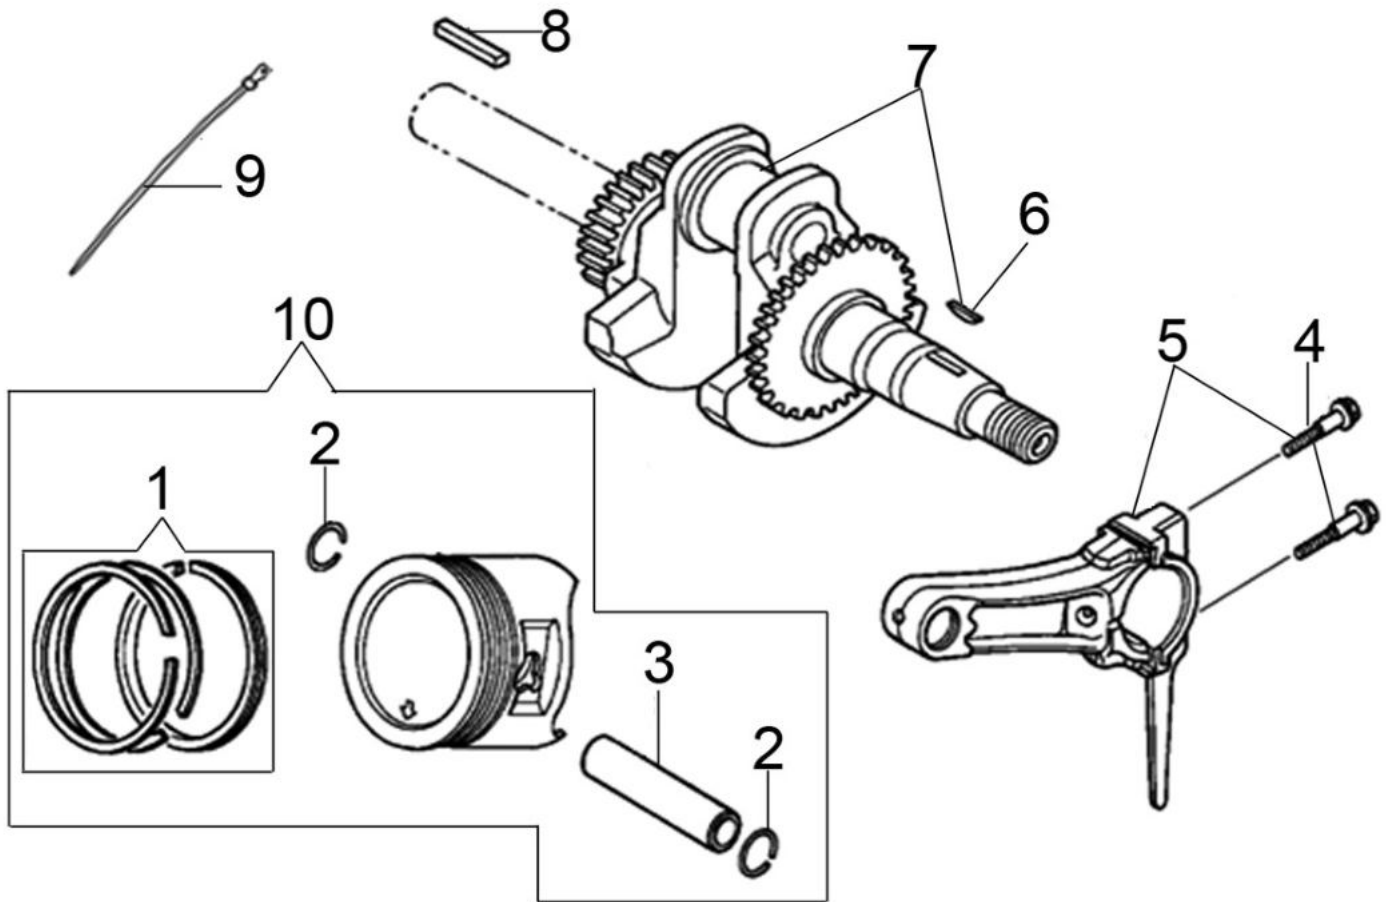

изображение Crankshaft and piston

Ref.Nu	Qty	Part number	Description	Validity from	Validity till	Notes	Bulletin
1	1	L66150628	Piston ring set				
2	2	L66150075	Snap ring				
3	1	L66150077	Piston pin				
4	2	L66150078	Connecting rod bolt				
5	1	L66150629	Connecting rod cpl.				
6	1	L66150081	Key				
7	1	L66150630	Shaft				
8	1	L66150631	Key				
9	1	L66150505	Clip				
10	1	L66150632	Piston assy