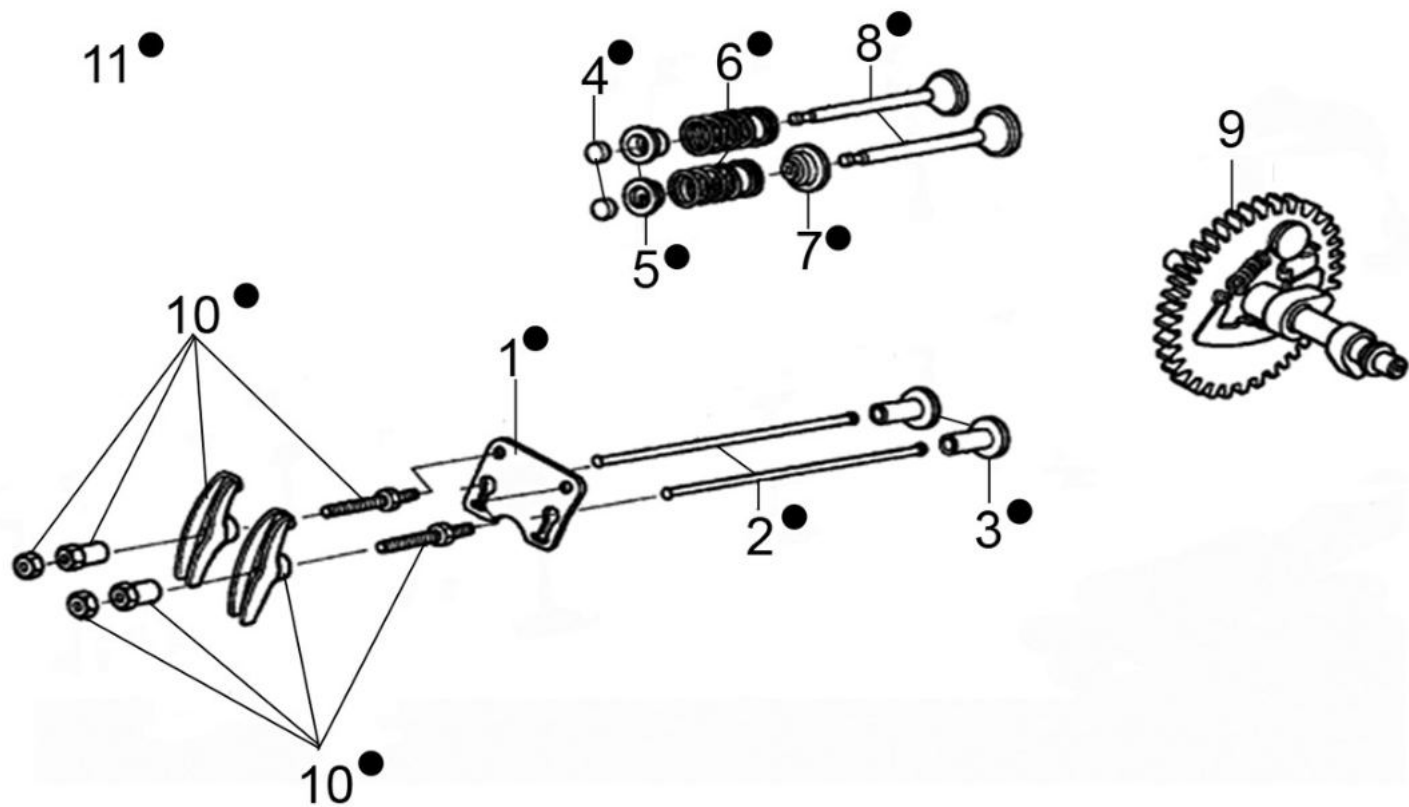

изображение Valves

Ref.Nu	Qty	Part number	Description	Validity from	Validity till	Notes	Bulletin
1	1	L66150287	Plate (guide)				
2	2	L66150285	Rod				
3	2	L66150403	Slide				
4	2	L66150364	Valve				
5	2	L66150365	Ring				
6	2	L66150366	Valves spring				
7	1	L66150484	Slide				
8	1	L66151233	Reed valve kit				
9	1	L66150633	Complete shaft				
10	1	L66150368	Compensator				
11	1	L66150621	Head comp.cylinder