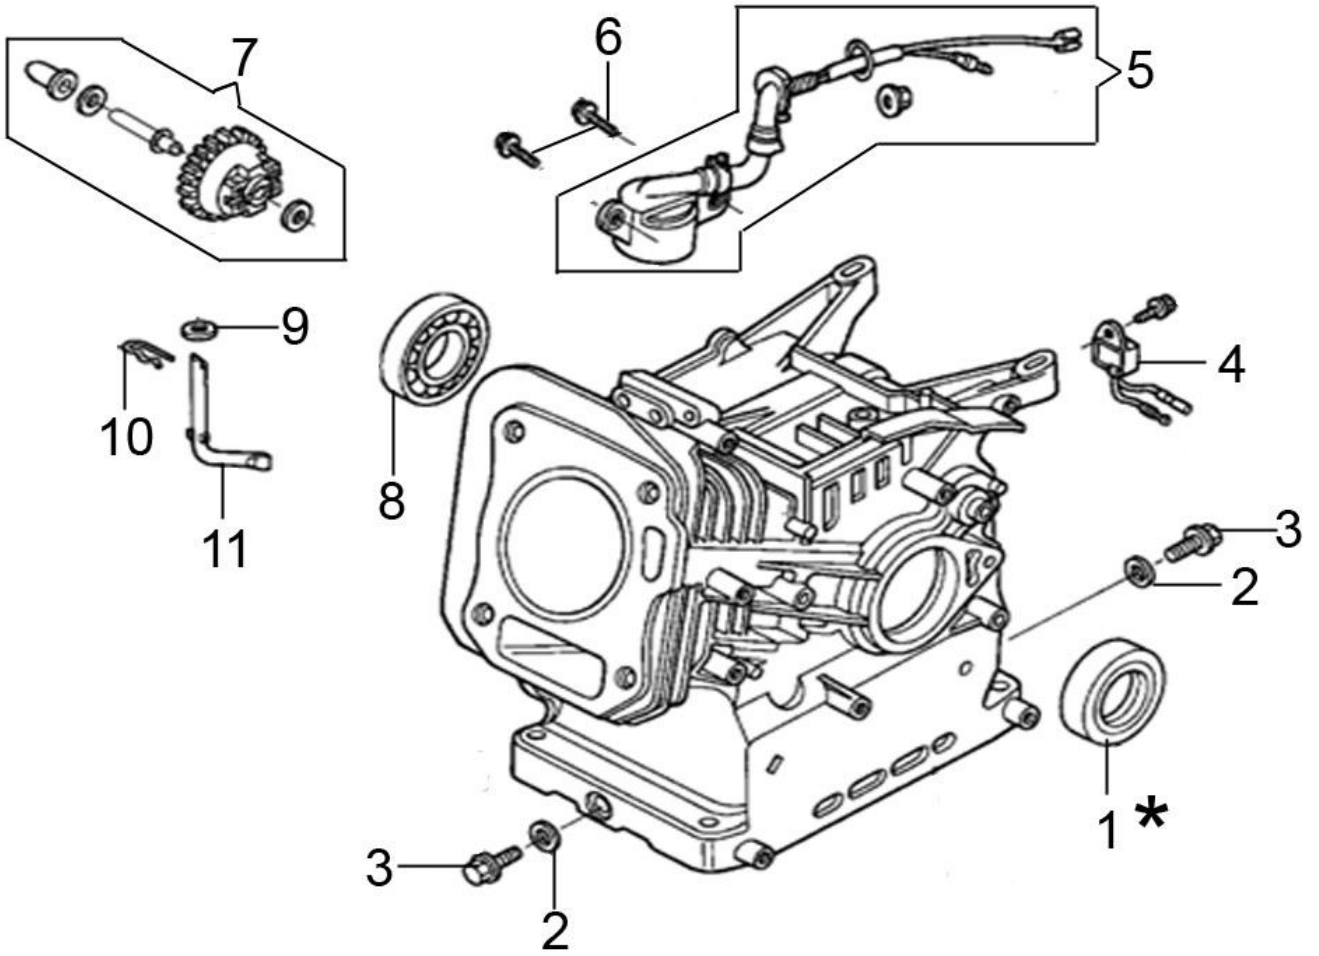

изображение Snow thrower assy

Ref.Nu	Qty	Part number	Description	Validity from	Validity till	Notes	Bulletin
1	2	ZM000267	Knob				
2	1	ZM000268	Deflector				
3	1	ZM000269	Snow chute				
4	1	ZM000270	Bracket				
5	1	ZM000065	Spring				
6	1	ZM000276	Knob				
7	1	ZM000275	Rod				
8	1	ZM000274	Tube				
9	1	ZM000213	Bush				
10	1	ZM000273	Support				
11	3	ZM000271	Plate				
12	1	ZM000277	Cover				
13	1	ZM000278	Tube support				
14	2	ZM000027	Bearing				
15	1	ZM000279	Shaft				
16	2	ZM000272	Tiller				
17	1	ZM000285	Cover				
18	1	ZM000287	Belt				
19	1	ZM000288	Pulley				
20	1	ZM000286	Key				
21	1	ZM000283	Fixing plate				
22	1	ZM000282	Sliding block				
23	2	ZM000280	Cover				
24	1	ZM000281	Hood				
25	2	ZM000284	Wheel				
26	1	ZM000386	Labels kit				

9●

8*

изображение Cylinder head

Ref.Nu	Qty	Part number	Description	Validity from	Validity till	Notes	Bulletin
1	2	L66150350	Plug				
2	1	L66150619	Gasket				
3	2	L66150324	Stud				
4	1	3055123R	Spark plug				
5	4	L66150323	Screw				
6	1	L66150476	Gasket				
7	4	L66150322	Screw				
8	1	L66150620	Gasket set				
9	1	L66150621	Head comp.cylinder				

12*

изображение Cylinder and crankcase

Ref.Nu	Qty	Part number	Description	Validity from	Validity till	Notes	Bulletin
1	1	L66150478	Seal ring				
2	2	L66150354	Washer				
3	2	L66150352	Screw				
4	1	L66151959	Governor				
5	1	L66150623	Oil level plug				
6	2	L66150322	Screw				
7	1	L66150304	Governor				
8	1	L66150355	Bearing				
9	1	L66150325	Washer				
10	1	L66150353	Plug				
11	1	L66150302	Shaft				
12	1	L66150620	Gasket set				