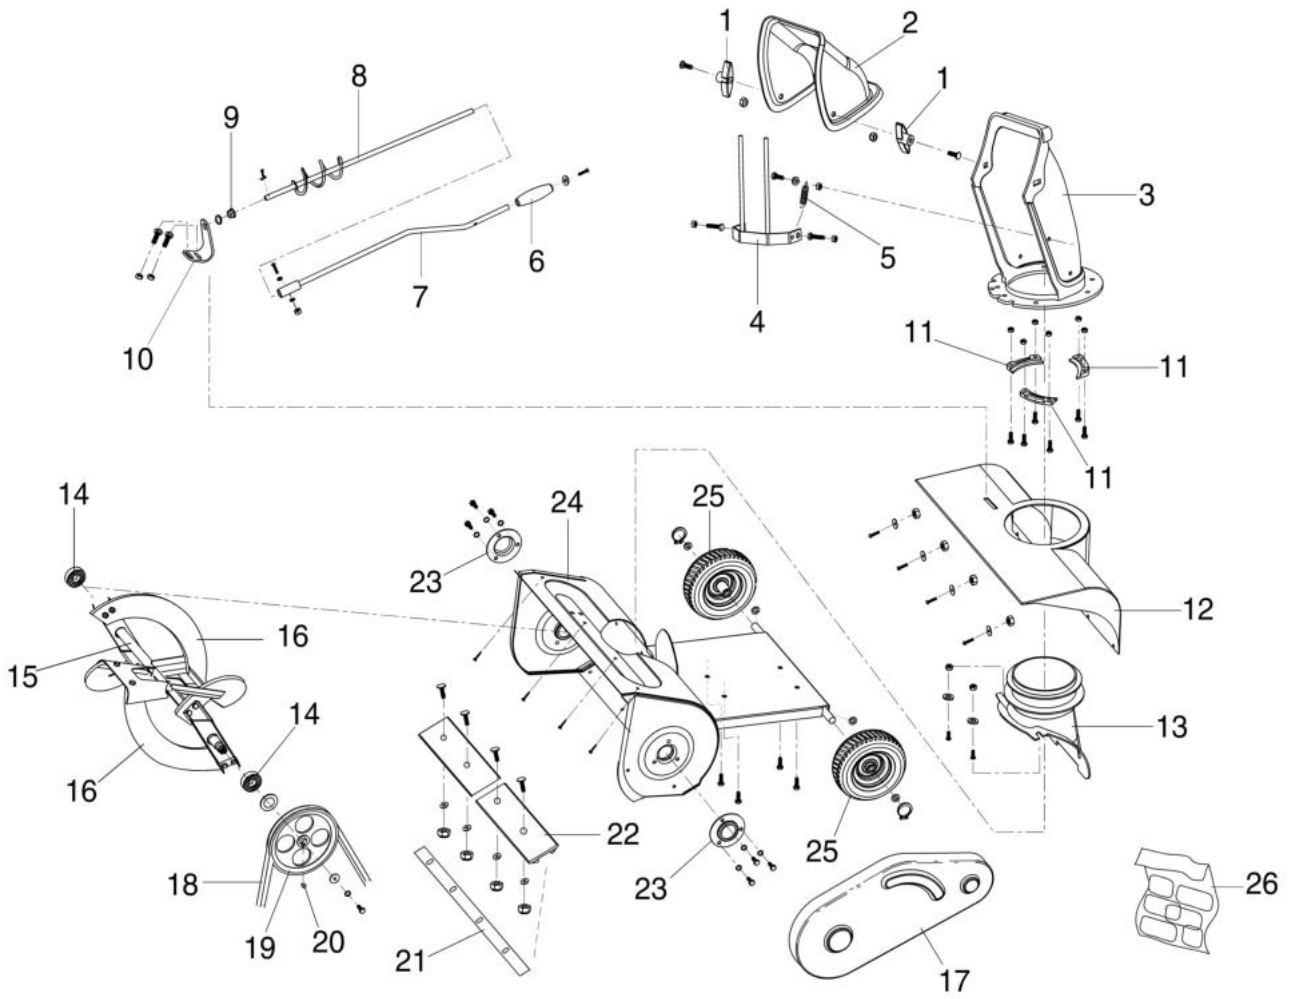

Muffler

Tank

изображение Handle-bar and control box

Ref.Nu	Qty	Part number	Description	Validity from	Validity till	Notes	Bulletin
1	1	ZM000259	Lower handle				
2	2	ZM000260	Knob				
3	1	ZM000174	Bush				
4	1	ZM000264	Support				
5	1	ZM000261	Handle			Comando frizione ; Clutch control	
6	1	ZM000262	Upper handle				
7	1	ZM000263	Clamp				
8	1	ZM000265	Adjust. pin				
9	1	ZM000246	Adjuster nut				
10	1	ZM000266	Clutch cable				

изображение Transmission assy

Ref.Nu	Qty	Part number	Description	Validity from	Validity till	Notes	Bulletin
1	1	ZM000251	Plate				
2	2	ZM000252	Bearing				
3	1	ZM000253	Bushing				
4	1	ZM000254	Spring				
5	1	ZM000258	Pin				
6	1	ZM000255	Support				
7	2	ZM000256	Bushing				
8	1	ZM000257	Pulley				

изображение Snow thrower assy

Ref.Nu	Qty	Part number	Description	Validity from	Validity till	Notes	Bulletin
1	2	ZM000267	Knob				
2	1	ZM000268	Deflector				
3	1	ZM000269	Snow chute				
4	1	ZM000270	Bracket				
5	1	ZM000065	Spring				
6	1	ZM000276	Knob				
7	1	ZM000275	Rod				
8	1	ZM000274	Tube				
9	1	ZM000213	Bush				
10	1	ZM000273	Support				
11	3	ZM000271	Plate				
12	1	ZM000277	Cover				
13	1	ZM000278	Tube support				
14	2	ZM000027	Bearing				
15	1	ZM000279	Shaft				
16	2	ZM000272	Tiller				
17	1	ZM000285	Cover				
18	1	ZM000287	Belt				
19	1	ZM000288	Pulley				
20	1	ZM000286	Key				
21	1	ZM000283	Fixing plate				
22	1	ZM000282	Sliding block				
23	2	ZM000280	Cover				
24	1	ZM000281	Hood				
25	2	ZM000284	Wheel				
26	1	ZM000386	Labels kit				

12*

изображение Cylinder and crankcase

Ref.Nu	Qty	Part number	Description	Validity from	Validity till	Notes	Bulletin
1	1	L66150478	Seal ring				
2	2	L66150354	Washer				
3	2	L66150352	Screw				
4	1	L66151959	Governor				
5	1	L66150623	Oil level plug				
6	2	L66150322	Screw				
7	1	L66150304	Governor				
8	1	L66150355	Bearing				
9	1	L66150325	Washer				
10	1	L66150353	Plug				
11	1	L66150302	Shaft				
12	1	L66150620	Gasket set				