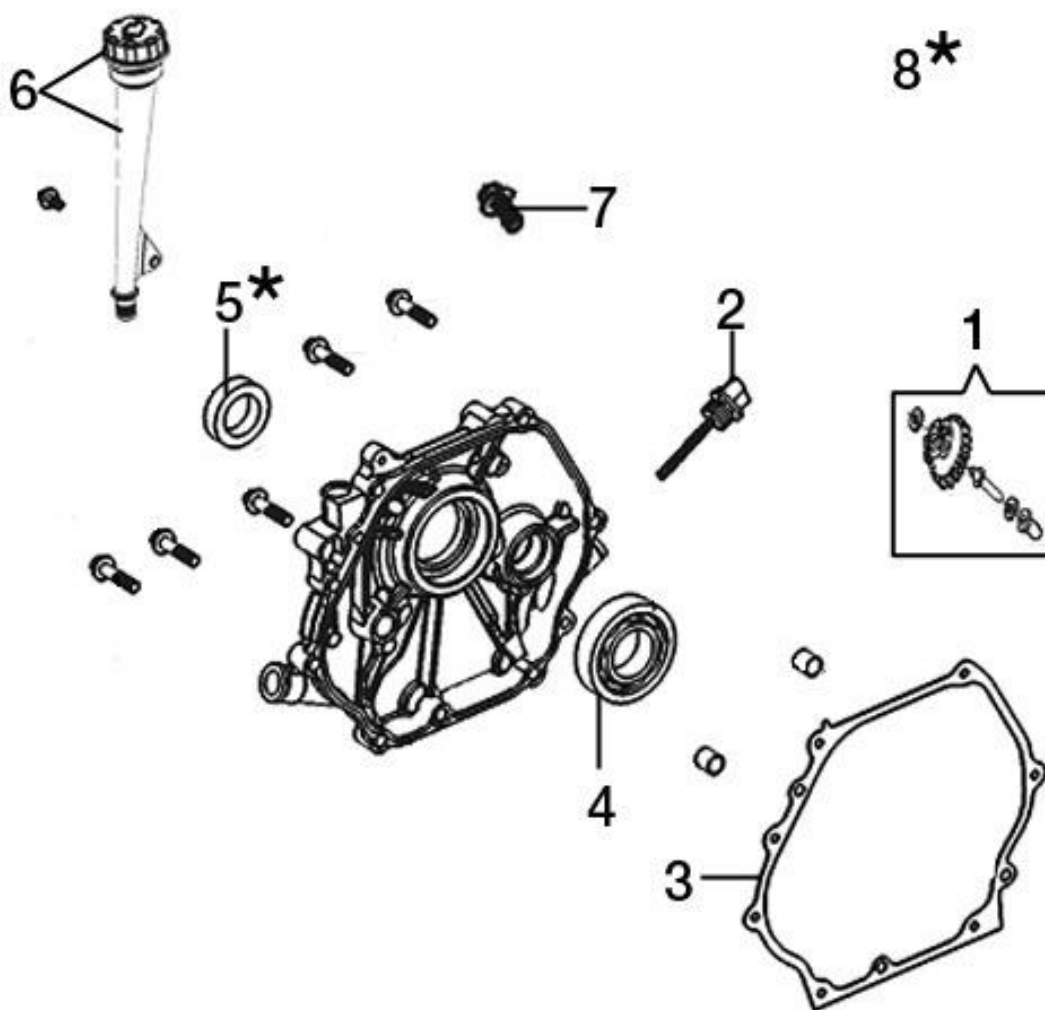

изображение Crankcase cover

Ref.Nu	Qty	Part number	Description	Validity from	Validity till	Notes	Bulletin
1	1	L66150540	Governor				
2	1	L66150541	Complete cap				
3	1	L66150542	Gasket				
4	1	L66150543	Bearing				
5	1	L66150544	Seal ring				
6	1	L66150545	Complete cap				
7	1	L66150352	Screw				
8	1	L66150606	Gasket set