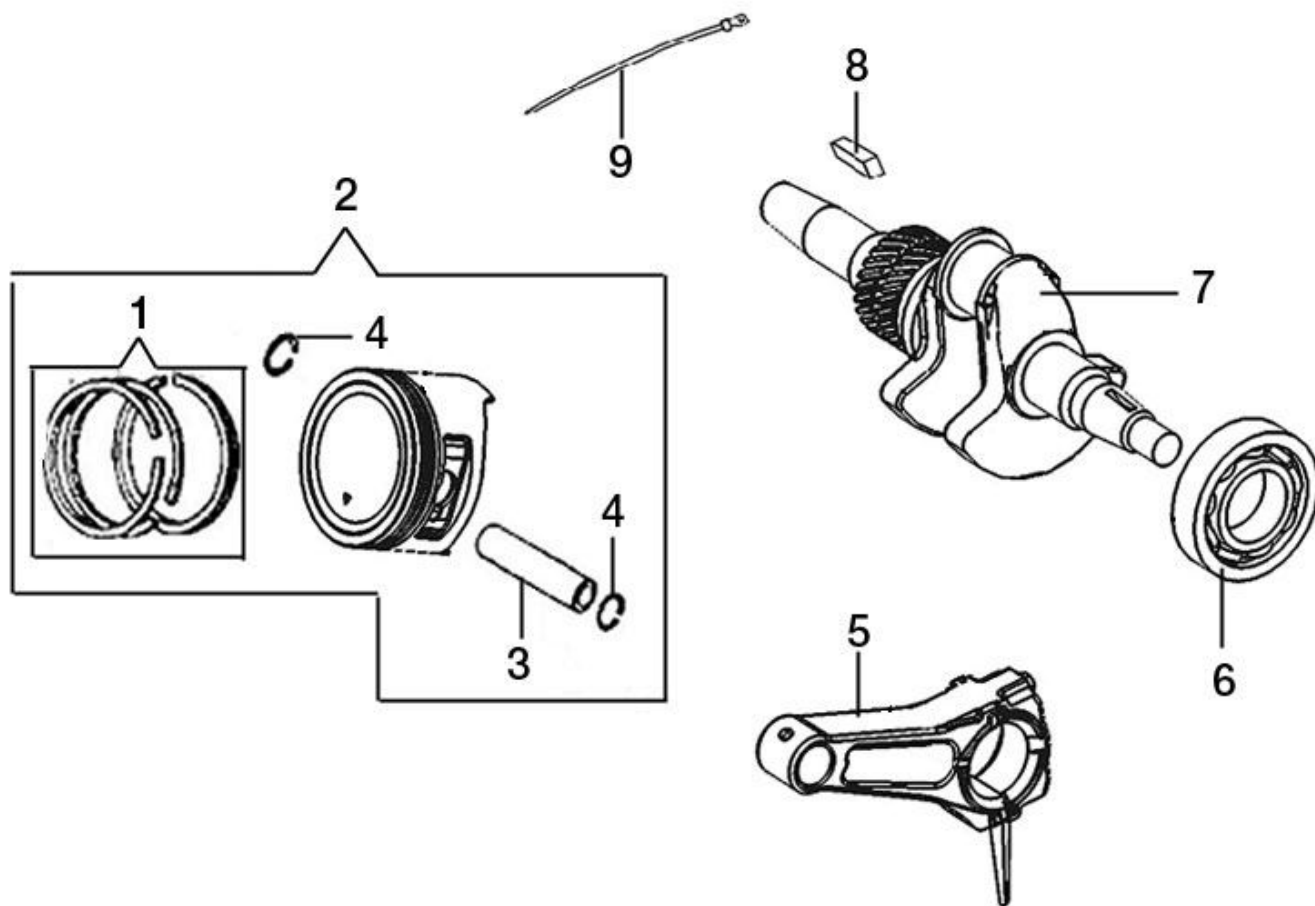

изображение Crankshaft and piston

Ref.Nu	Qty	Part number	Description	Validity from	Validity till	Notes	Bulletin
1	1	L66150546	Piston ring set				
2	1	L66150607	Piston assy				
3	1	L66150547	Piston pin				
4	4	L66150075	Snap ring				
5	1	L66150548	Connecting rod cpl.				
6	1	L66150543	Bearing				
7	1	L66150549	Shaft				
8	1	L66150550	Key				
9	1	L66150551	Band