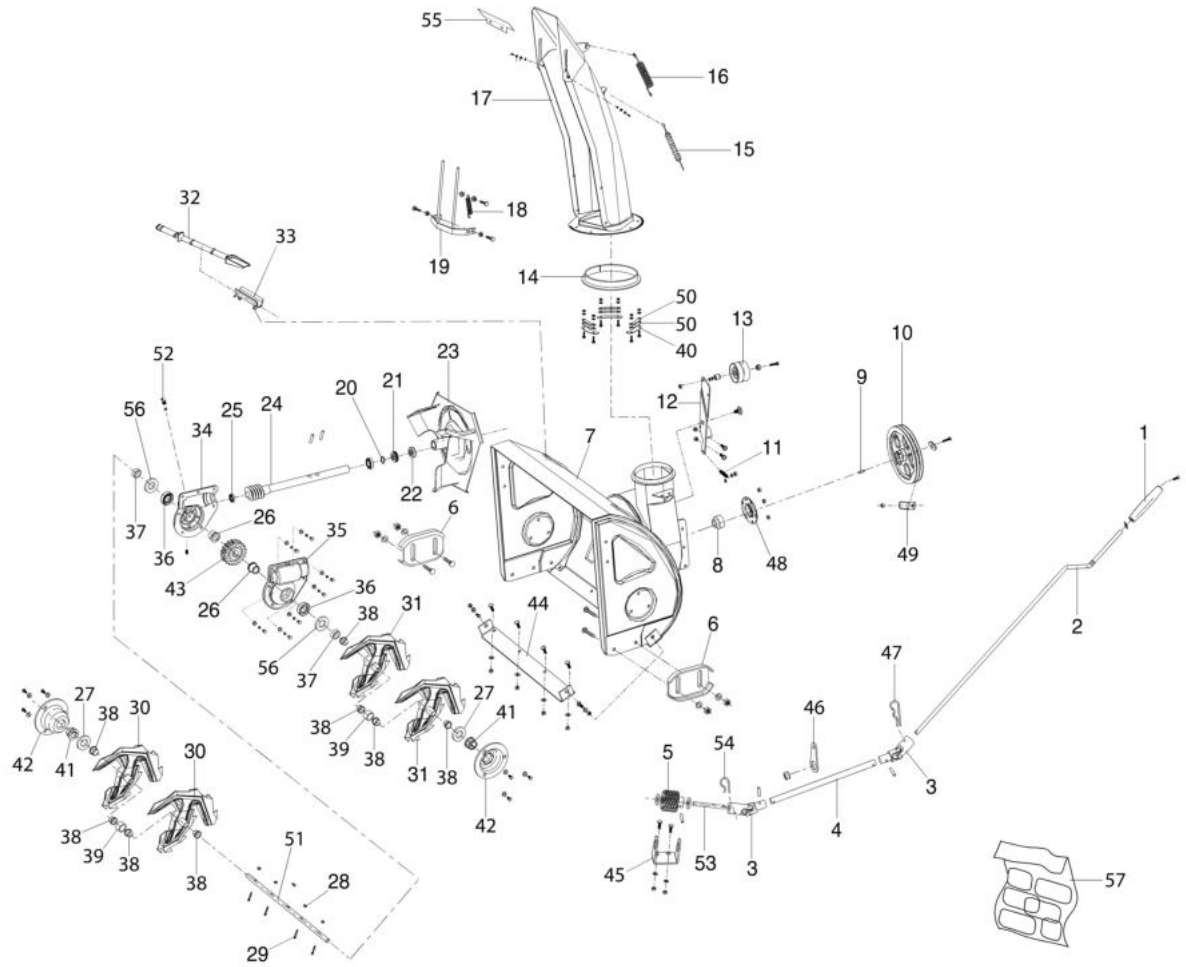

изображение Snow thrower assy

Ref.Nu	Qty	Part number	Description	Validity from	Validity till	Notes	Bulletin
1	1	ZM000149	Knob				
2	1	ZM000106	Rod				
3	2	ZM000151	Cardan				
4	1	ZM000152	Shaft				
5	1	ZM000108	Worm gear				
6	2	ZM000047	Sliding block				
7	1	ZM000373	Hood				
8	1	ZM000155	Bearing				
9	1	ZM000041	Key				
10	1	ZM000109	Pulley				
11	1	ZM000039	Spring				
12	1	ZM000158	Main board				
13	1	ZM000035	Pulley				
14	1	ZM000159	Foot socket				
15	1	ZM000111	Cable				
16	1	ZM000112	Spring				
17	1	ZM000113	Snow chute			Orientabile; Adjustable	
18	1	ZM000065	Spring				
19	1	ZM000066	Bracket				
20	1	ZM000162	Spacer				
21	1	ZM000051	Bearing				
22	1	ZM000050	Oil seal				
23	1	ZM000049R	Fan				
24	1	ZM000053	Shaft				
25	2	ZM000054	Bearing				
26	2	ZM000115	Bushing				
27	2	ZM000229	Washer				
28	4	ZM000166	Self-locking nut				
29	4	ZM000090	Pin				
30	2	ZM000059R	Tiller sx				
31	2	ZM000056R	Tiller dx				
32	1	ZM000168	Shovel				
33	1	ZM000169	Shovel support				
34	1	ZM000219	Cover dx				
35	1	ZM000220	Cover sx				
36	2	ZM000116	Gasket				
37	2	ZM000230	Spacer				
38	8	ZM000114	Guard cap				
39	2	ZM000119	Bushing				
40	3	ZM000062	Plate				
41	2	ZM000060	Bushing				
42	2	ZM000061	Cover				
43	1	ZM000117R	Gear				
44	1	ZM000226	Plate