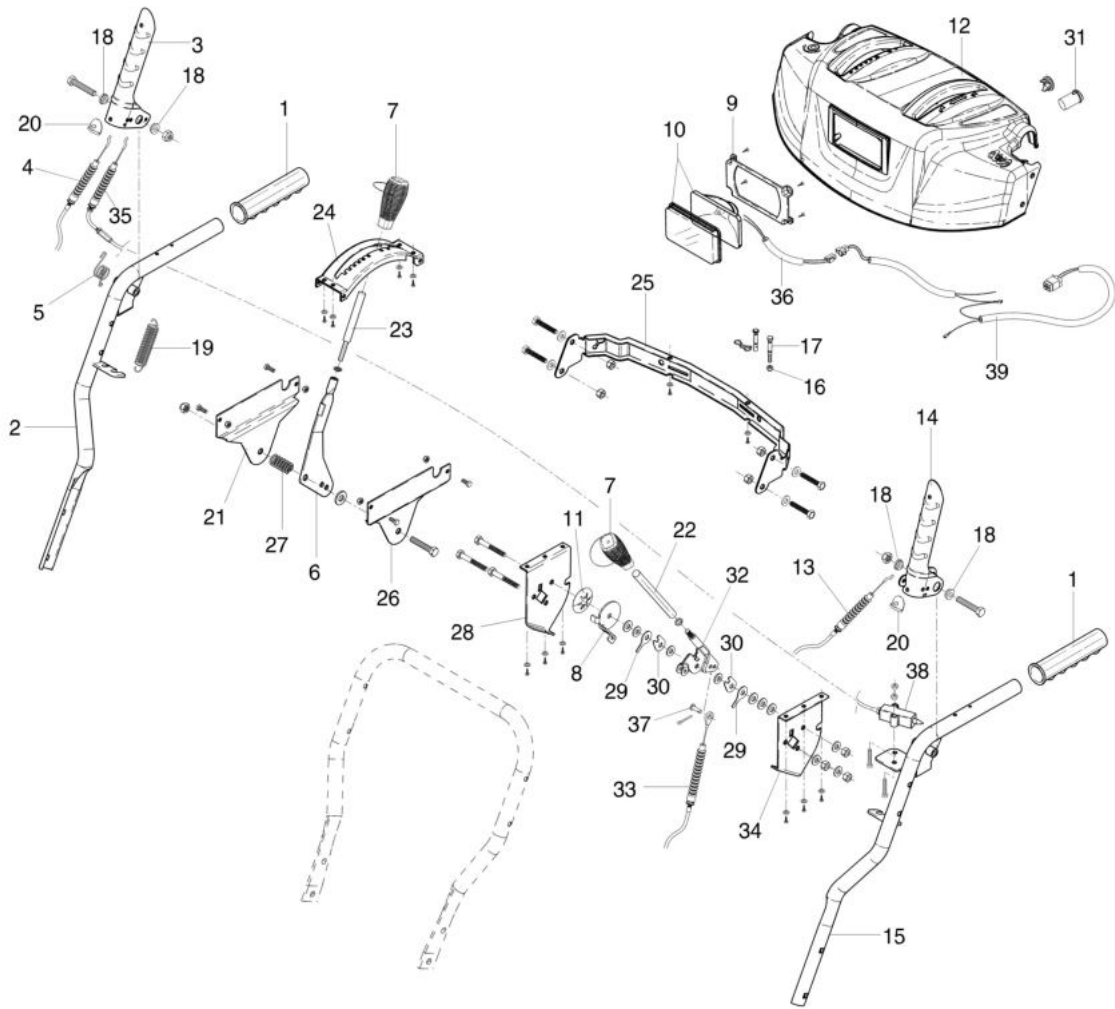

изображение Handle-bar and control box

Ref.Nu	Qty	Part number	Description	Validity from	Validity till	Notes	Bulletin
1	2	ZM000070	Handle				
2	1	ZM000071	Handlebar			DX; RIGHT	
3	1	ZM000122	Lever			DX; RIGHT	
4	1	ZM000073	Traction cable				
5	1	ZM000124	Spring				
6	1	ZM000074	Lever				
7	2	ZM000075	Knob				
8	1	ZM000304	Main board				
9	1	ZM000079	Plate				
10	1	ZM000080	Headlamp				
11	2	ZM000081	Washer				
12	1	ZM000086	Handle cover				
13	1	ZM000126	Bowden cable				
14	1	ZM000089	Lever			SX; LEFT	
15	1	ZM000127	Handlebar			SX; LEFT	
16	2	ZM000166	Self-locking nut			Pezzo set ricambi; Spare	
17	2	ZM000090	Pin			Pezzo set ricambi; Spare	
18	4	ZM000011	Bushing			parts set	
19	1	ZM000082	Spring				
20	2	ZM000298	Rubber protection				
21	1	ZM000176	Plate right				
22	1	ZM000084	Extension (lever)				
23	1	ZM000293	Extension (lever)				
24	1	ZM000076	Plate				
25	1	ZM000178	Plate				
26	1	ZM000078	Plate left				
27	1	ZM000077	Spring				
28	1	ZM000303	Plate right				
29	2	ZM000186	Lever				
30	2	ZM000187	Lever				
31	1	ZM000083	Switch				
32	1	ZM000085	Selector				
33	1	ZM000087	Cable				
34	1	ZM000177	Plate left				
35	1	ZM000292	Cable				
36	1	ZM000371	Light cable				
37	1	ZM000300	Pin				
38	1	ZM000296	Block				
39	1	ZM000372	Wiring