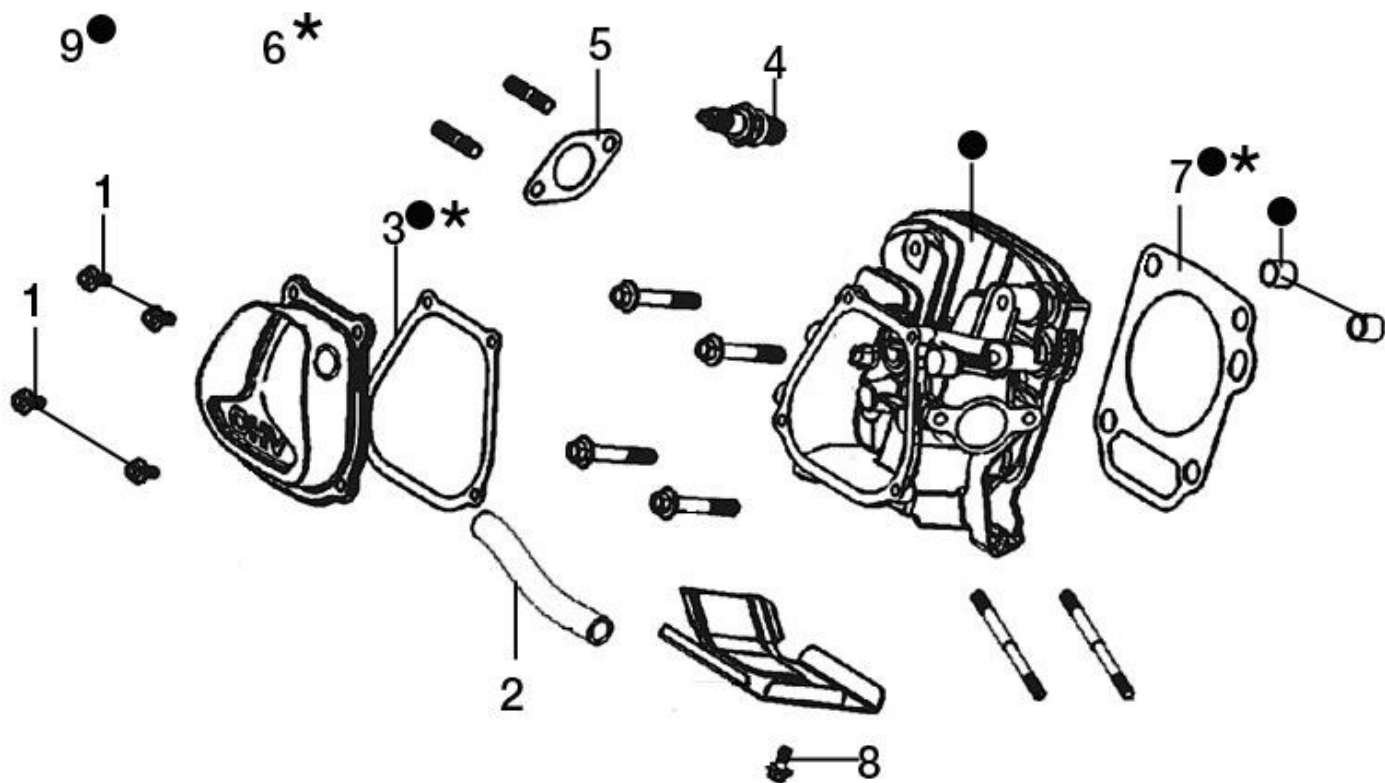

изображение Cylinder head

Ref.Nu	Qty	Part number	Description	Validity from	Validity till	Notes	Bulletin
1	4	L66150414	Screw				
2	1	L66150530	Tube				
3	1	L66150531	Gasket				
4	1	3055123R	Spark plug				
5	1	L66150532	Gasket				
6	1	L66150606	Gasket set				
7	1	L66150534	Gasket				
8	1	L66150316	Screw				
9	1	L66150605	Head comp.cylinder