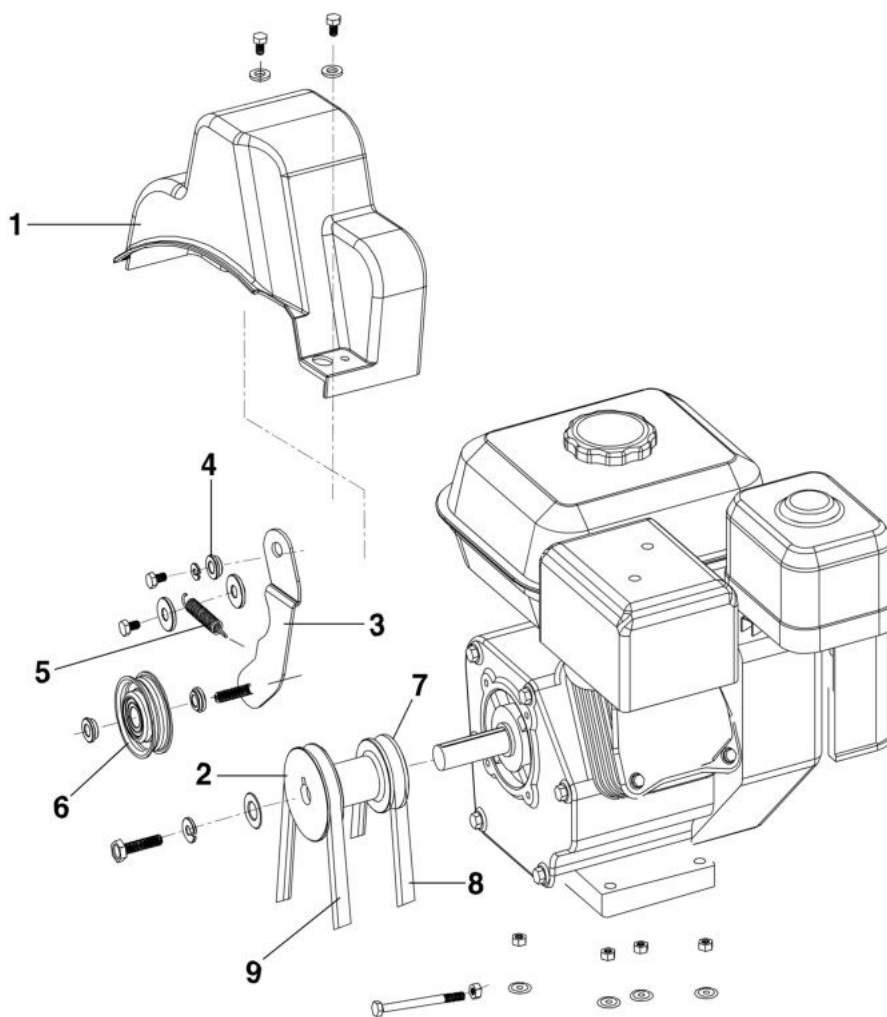

Air filter

Muffler

Tank

Cover

изображение Handle-bar and control box

Ref.Nu	Qty	Part number	Description	Validity from	Validity till	Notes	Bulletin
1	2	ZM000070	Handle				
2	1	ZM000071	Handlebar			DX; RIGHT	
3	1	ZM000122	Lever			DX; RIGHT	
4	1	ZM000073	Traction cable				
5	1	ZM000124	Spring				
6	1	ZM000074	Lever				
7	2	ZM000075	Knob				
8	1	ZM000304	Main board				
9	1	ZM000079	Plate				
10	1	ZM000080	Headlamp				
11	2	ZM000081	Washer				
12	1	ZM000086	Handle cover				
13	1	ZM000126	Bowden cable				
14	1	ZM000089	Lever			SX; LEFT	
15	1	ZM000127	Handlebar			SX; LEFT	
16	2	ZM000166	Self-locking nut			Pezzo set ricambi; Spare	
17	2	ZM000090	Pin			Pezzo set ricambi; Spare	
18	4	ZM000011	Bushing			parts set	
19	1	ZM000082	Spring				
20	2	ZM000298	Rubber protection				
21	1	ZM000176	Plate right				
22	1	ZM000084	Extension (lever)				
23	1	ZM000293	Extension (lever)				
24	1	ZM000076	Plate				
25	1	ZM000178	Plate				
26	1	ZM000078	Plate left				
27	1	ZM000077	Spring				
28	1	ZM000303	Plate right				
29	2	ZM000186	Lever				
30	2	ZM000187	Lever				
31	1	ZM000083	Switch				
32	1	ZM000085	Selector				
33	1	ZM000087	Cable				
34	1	ZM000177	Plate left				
35	1	ZM000292	Cable				
36	1	ZM000371	Light cable				
37	1	ZM000300	Pin				
38	1	ZM000296	Block				
39	1	ZM000372	Wiring				

изображение Complete engine

Ref.Nu	Qty	Part number	Description	Validity from	Validity till	Notes	Bulletin
1	1	ZM000093	Belt cover				
2	1	ZM000099	Pulley				
3	1	ZM000095	Support				
4	1	ZM000011	Bushing				
5	1	ZM000012	Spring				
6	1	ZM000013	Pulley				
7	1	ZM000096	Pulley				
8	1	ZM000097	Belt			AOLIDA HTD 825-5M ;	
9	1	ZM000306	V belt			TRUFLEX G 4LXP930	