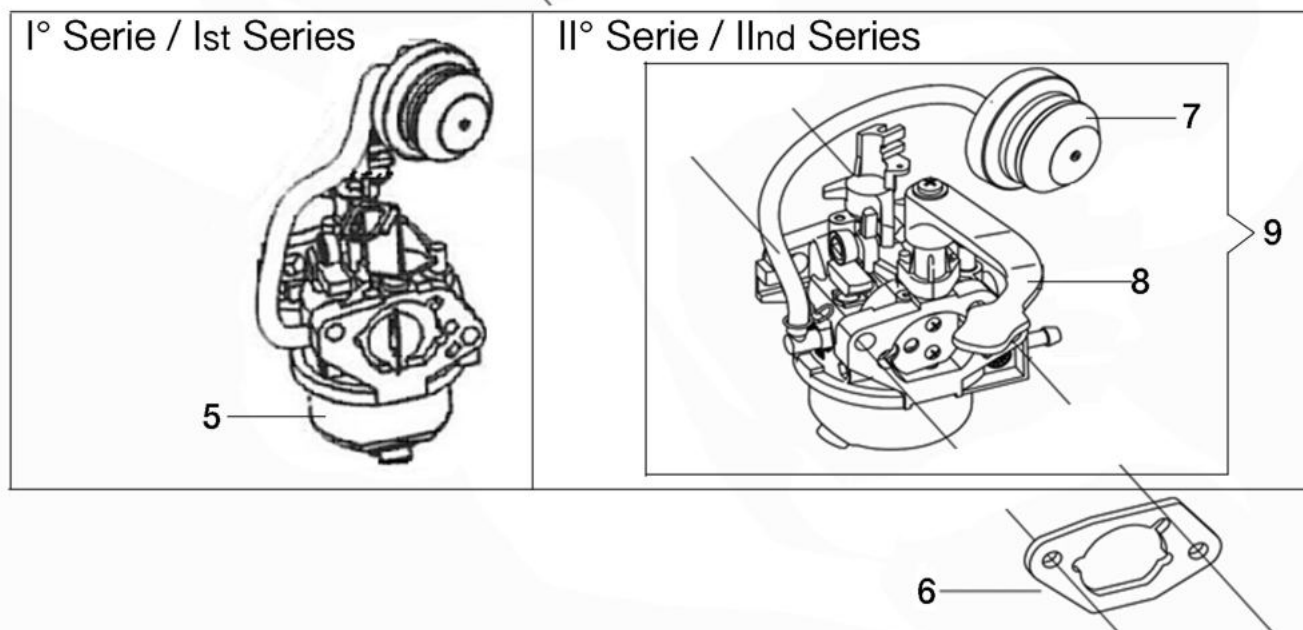

изображение Carburetor

Ref.Nu	Qty	Part number	Description	Validity from	Validity till	Notes	Bulletin
1	1	L66150570	Tube				
2	1	L66150571	Gasket				
3	1	L66150572	Safety ring				
4	1	L66150573	Gasket				
5	1	L66150704	Carburetor				BT6-107-12/13
6	1	L66150575	Spacer				
7	1	L66150702	Primer pump				
8	1	L66150696	Air lever	06/13			BT6-107-12/13
9	1	L66150700	Carburetor	06/13			BT6-107-12/13