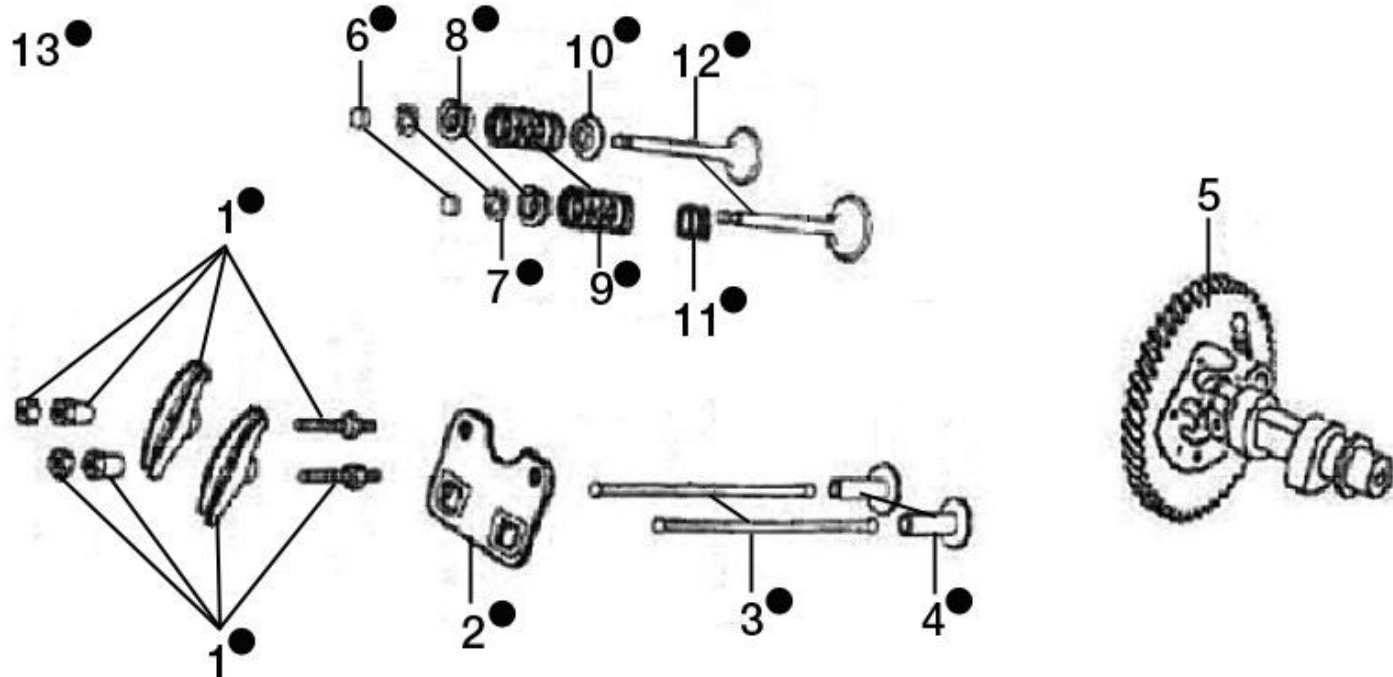

изображение Valves

Ref.Nu	Qty	Part number	Description	Validity from	Validity till	Notes	Bulletin
1	1	L66150563	Compensator				
2	1	L66150552	Plate				
3	2	L66150553	Equalizer rod				
4	2	L66150554	Slide				
5	1	L66150555	Camshaft assy				
6	2	L66150556	Valve				
7	4	L66150557	Valve				
8	2	L66150558	Clamp				
9	2	L66150559	Spring				
10	1	L66150560	Slide				
11	1	L66150561	Seal ring				
12	1	L66150562	Valve				
13	1	L66150605	Head comp.cylinder