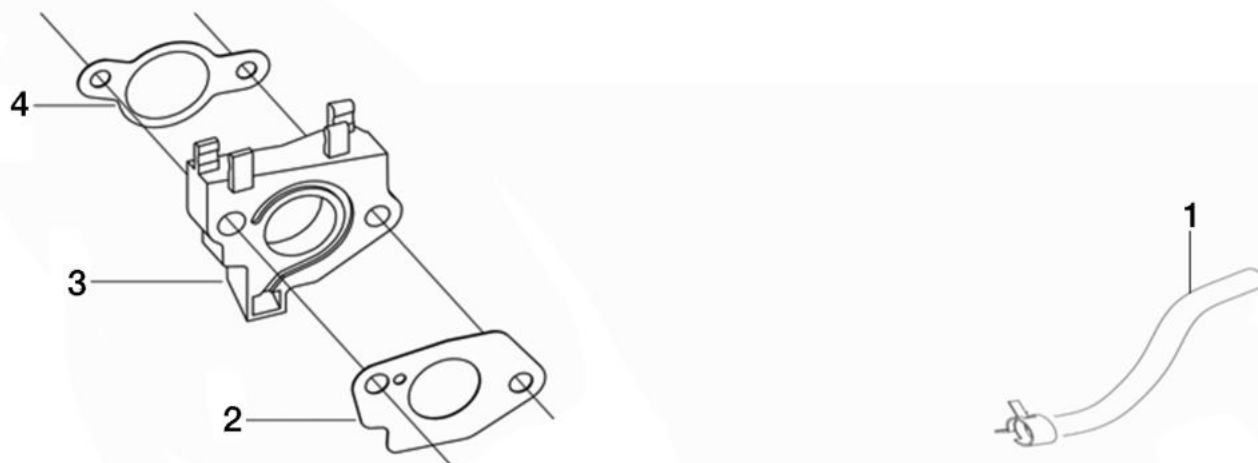

изображение Carburetor

Ref.Nu	Qty	Part number	Description	Validity from	Validity till	Notes	Bulletin
1	1	L66150570	Tube				
2	1	L66150571	Gasket				
3	1	L66150572	Safety ring				
4	1	L66150573	Gasket				
5	1	L66150704	Carburetor				BT6-107-12/13
6	1	L66150575	Spacer				
7	1	L66150702	Primer pump				
8	1	L66150696	Air lever	06/13			BT6-107-12/13
9	1	L66150700	Carburetor	06/13			BT6-107-12/13