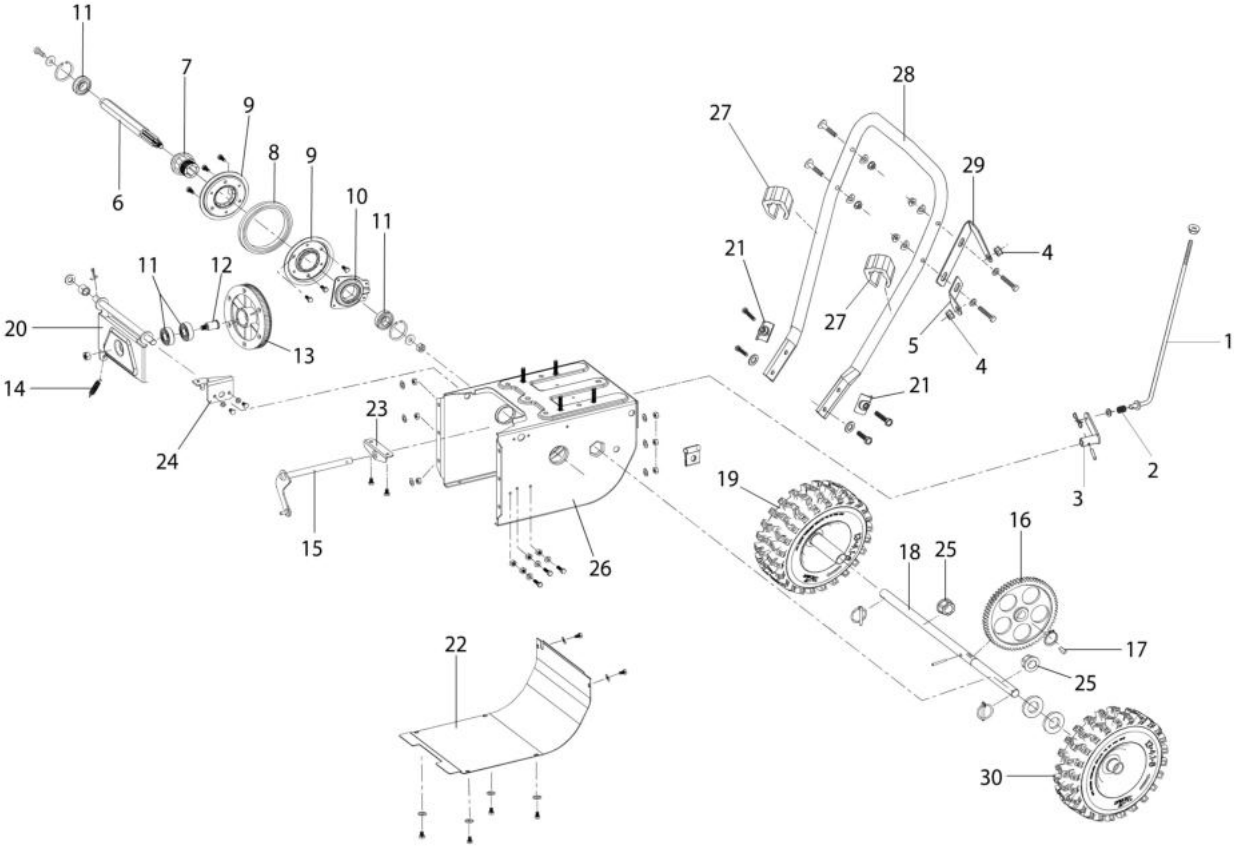

Air filter

Muffler

Tank

Cover

изображение Handle-bar and control box

Ref.Nu	Qty	Part number	Description	Validity from	Validity till	Notes	Bulletin
1	2	ZM000070	Handle				
2	1	ZM000071	Handlebar			DX; RIGHT	
3	1	ZM000122	Lever			DX; RIGHT	
4	1	ZM000073	Traction cable				
5	1	ZM000124	Spring				
6	1	ZM000074	Lever				
7	2	ZM000075	Knob				
8	1	ZM000304	Main board				
9	1	ZM000079	Plate				
10	1	ZM000080	Headlamp				
11	2	ZM000081	Washer				
12	1	ZM000086	Handle cover				
13	1	ZM000126	Bowden cable				
14	1	ZM000089	Lever			SX; LEFT	
15	1	ZM000127	Handlebar			SX; LEFT	
16	2	ZM000166	Self-locking nut			Pezzo set ricambi; Spare	
17	2	ZM000090	Pin			Pezzo set ricambi; Spare	
18	4	ZM000011	Bushing			parts set	
19	1	ZM000082	Spring				
20	2	ZM000298	Rubber protection				
21	1	ZM000176	Plate right				
22	1	ZM000084	Extension (lever)				
23	1	ZM000293	Extension (lever)				
24	1	ZM000076	Plate				
25	1	ZM000178	Plate				
26	1	ZM000078	Plate left				
27	1	ZM000077	Spring				
28	1	ZM000303	Plate right				
29	2	ZM000186	Lever				
30	2	ZM000187	Lever				
31	1	ZM000083	Switch				
32	1	ZM000085	Selector				
33	1	ZM000087	Cable				
34	1	ZM000177	Plate left				
35	1	ZM000292	Cable				
36	1	ZM000371	Light cable				
37	1	ZM000300	Pin				
38	1	ZM000296	Block				
39	1	ZM000372	Wiring				

изображение Complete engine

Ref.Nu	Qty	Part number	Description	Validity from	Validity till	Notes	Bulletin
1	1	ZM000093	Belt cover				
2	1	ZM000099	Pulley				
3	1	ZM000095	Support				
4	1	ZM000011	Bushing				
5	1	ZM000012	Spring				
6	1	ZM000013	Pulley				
7	1	ZM000096	Pulley				
8	1	ZM000097	Belt			AOLIDA HTD 825-5M ;	
9	1	ZM000306	V belt			TRUFLEX G 4LXP930	