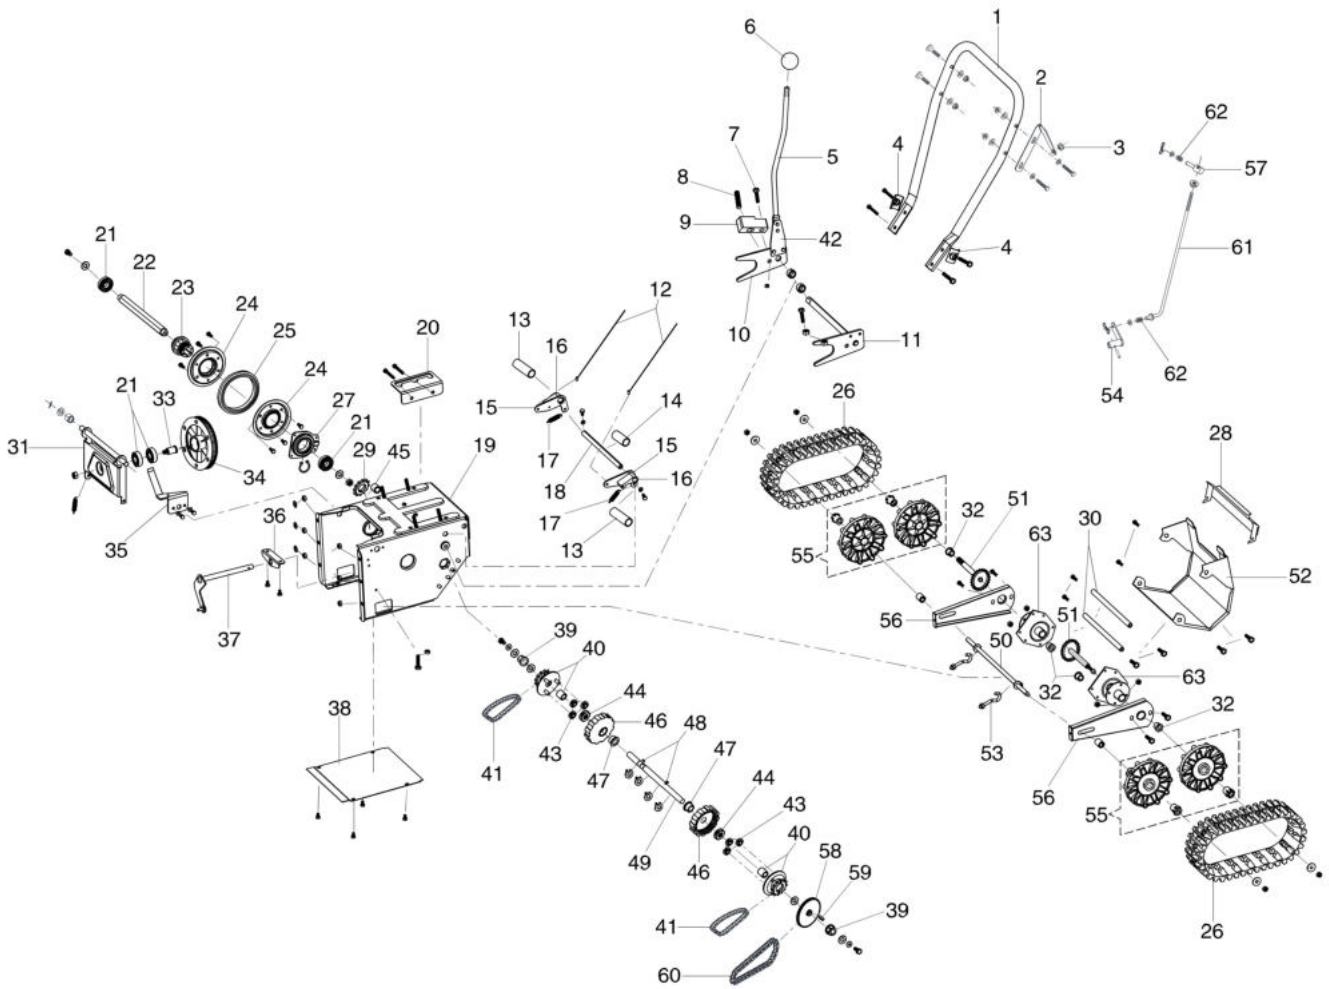

Air filter

Muffler

Tank

Cover

изображение Handle-bar and control box

Ref.Nu	Qty	Part number	Description	Validity from	Validity till	Notes	Bulletin
1	2	ZM000121	Handle			Con sistema di riscaldamento; With heating system	
2	1	ZM000290	Handlebar			DX; RIGHT	
3	1	ZM000291	Lever			DX, comando trazione; RH, traction control	
4	1	ZM000123	Traction cable				
5	1	ZM000124	Spring				
6	1	ZM000074	Lever			Leva selezione marce; Drive	
7	2	ZM000075	Knob				
8	1	ZM000304	Main board				
9	1	ZM000079	Plate				
10	1	ZM000080	Headlamp				
11	1	ZM000081	Washer				
12	1	ZM000086	Handle cover				
13	1	ZM000126	Bowden cable				
14	1	ZM000297	Lever			SX, azionamento fresa; LH,	
15	1	ZM000299	Handlebar			SX; LEFT	
16	2	ZM000166	Self-locking nut				
17	2	ZM000090	Pin				
18	4	ZM000011	Bushing				
19	2	ZM000298	Rubber protection				
20	2	ZM000375	Lever			Leva di comando direzione;	
21	1	ZM000176	Plate right				
22	1	ZM000084	Extension (lever)				
23	1	ZM000293	Extension (lever)				
24	1	ZM000076	Plate				
25	1	ZM000295	Plate				
26	1	ZM000078	Plate left				
27	1	ZM000077	Spring				
28	1	ZM000303	Plate right				
29	1	ZM000186	Lever				
30	1	ZM000187	Lever				
31	2	ZM000376	Lever support				
32	1	ZM000085	Selector			Leva regolazione altezza	
33	1	ZM000087	Cable			Cavo regolazione altezza	
34	1	ZM000177	Plate left			getto camino; Height jet	
35	1	ZM000292	Cable			adjustable chute cable	
36	1	ZM000371	Light cable			Cavo impedimento innesto	
37	1	ZM000300	Pin			rotore; Rotor engagement	
38	1	ZM000083	Switch			safetv cable	
39	1	ZM000296	Block				
40	1	ZM000372	Wiring				

изображение Complete engine

Ref.Nu	Qty	Part number	Description	Validity from	Validity till	Notes	Bulletin
1	1	ZM000093	Belt cover				
2	1	ZM000012	Spring				
3	1	ZM000131	Bushing				
4	1	ZM000095	Support				
5	1	ZM000013	Pulley				
6	1	ZM000305	Pulley				
7	1	ZM000307	Washer				
8	2	ZM000306	V belt			TRUFLEX G 4LXA930	
9	2	ZM000308	Washer				
10	1	ZM000097	Belt			AOLIDA HTD 825-5M ;	
11	1	ZM000096	Pulley				