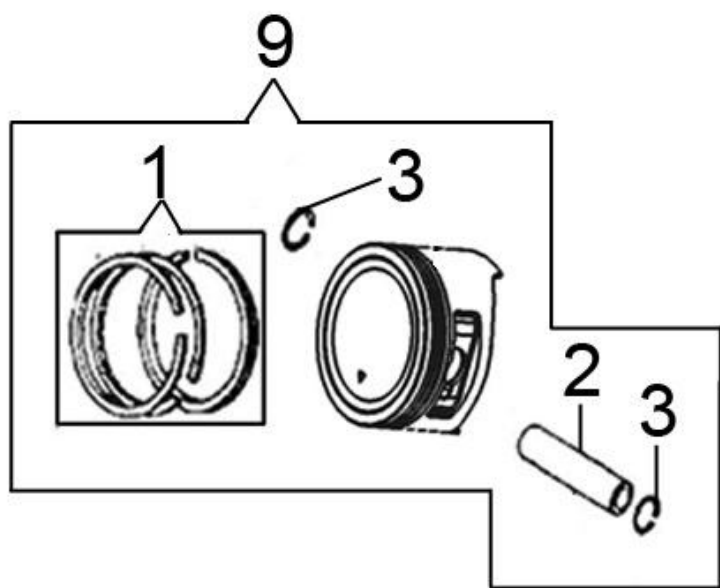

изображение Crankcase cover

Ref.Nu	Qty	Part number	Description	Validity from	Validity till	Notes	Bulletin
1	1	L66150662	Governor				
2	1	L66150541	Complete cap				
3	1	L66150663	Gasket				
4	2	L66150664	Pin				
5	1	L66150665	Bearing				
6	1	L66150666	Oil seal				
7	1	L66150667	Complete cap				
8	1	L66150352	Screw				
9	1	L66150656	Gasket set