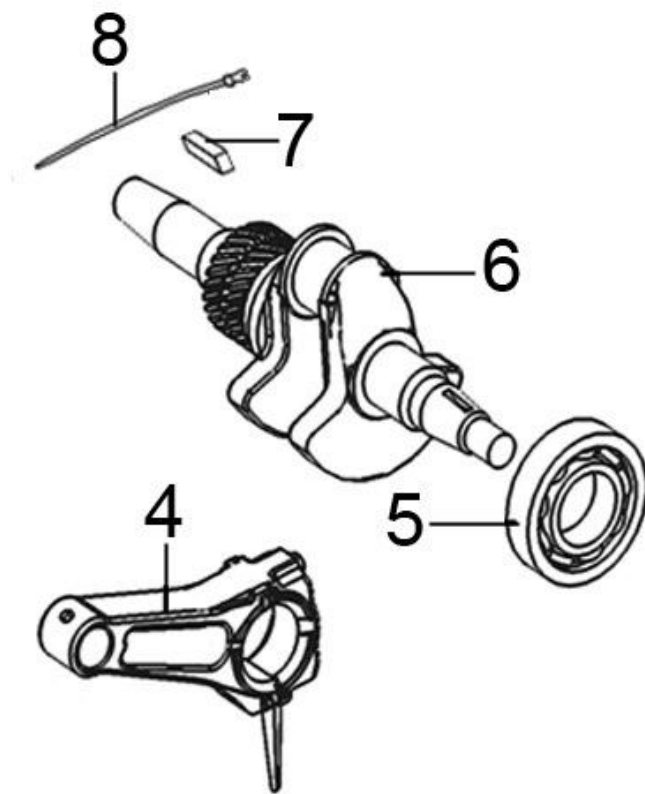

изображение Crankcase cover

Ref.Nu	Qty	Part number	Description	Validity from	Validity till	Notes	Bulletin
1	1	L66150662	Governor				
2	1	L66150541	Complete cap				
3	1	L66150663	Gasket				
4	2	L66150664	Pin				
5	1	L66150665	Bearing				
6	1	L66150666	Oil seal				
7	1	L66150667	Complete cap				
8	1	L66150352	Screw				
9	1	L66150656	Gasket set