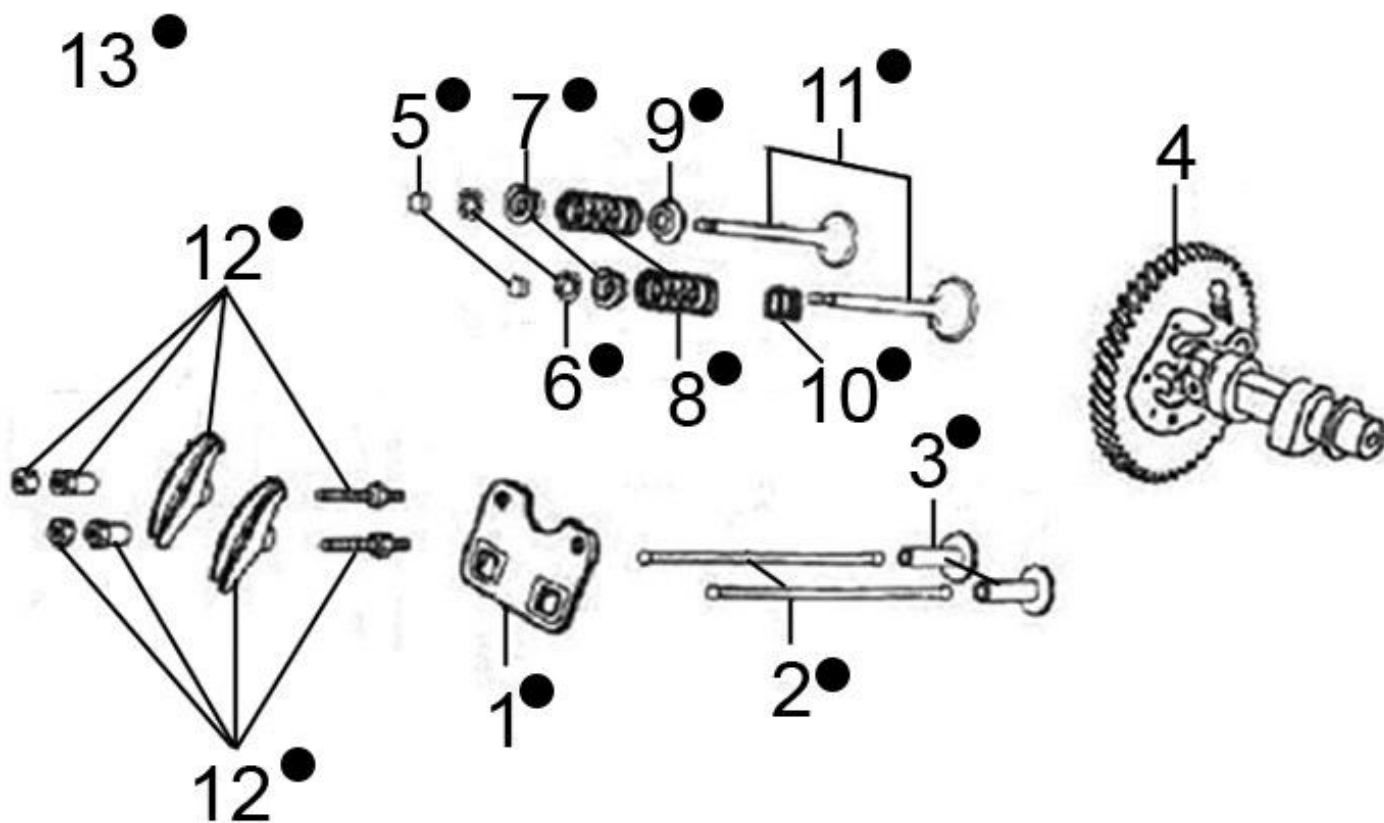

изображение Crankshaft and piston

Ref.Nu	Qty	Part number	Description	Validity from	Validity till	Notes	Bulletin
1	1	L66150668	Piston ring set				
2	1	L66150693	Piston pin				
3	2	L66150669	Ring				
4	1	L66150670	Connecting rod cpl.				
5	1	L66150665	Bearing				
6	1	L66150671	Shaft				
7	1	L66150594	Key				
8	1	L66150551	Band				
9	1	L66150672	Piston assy