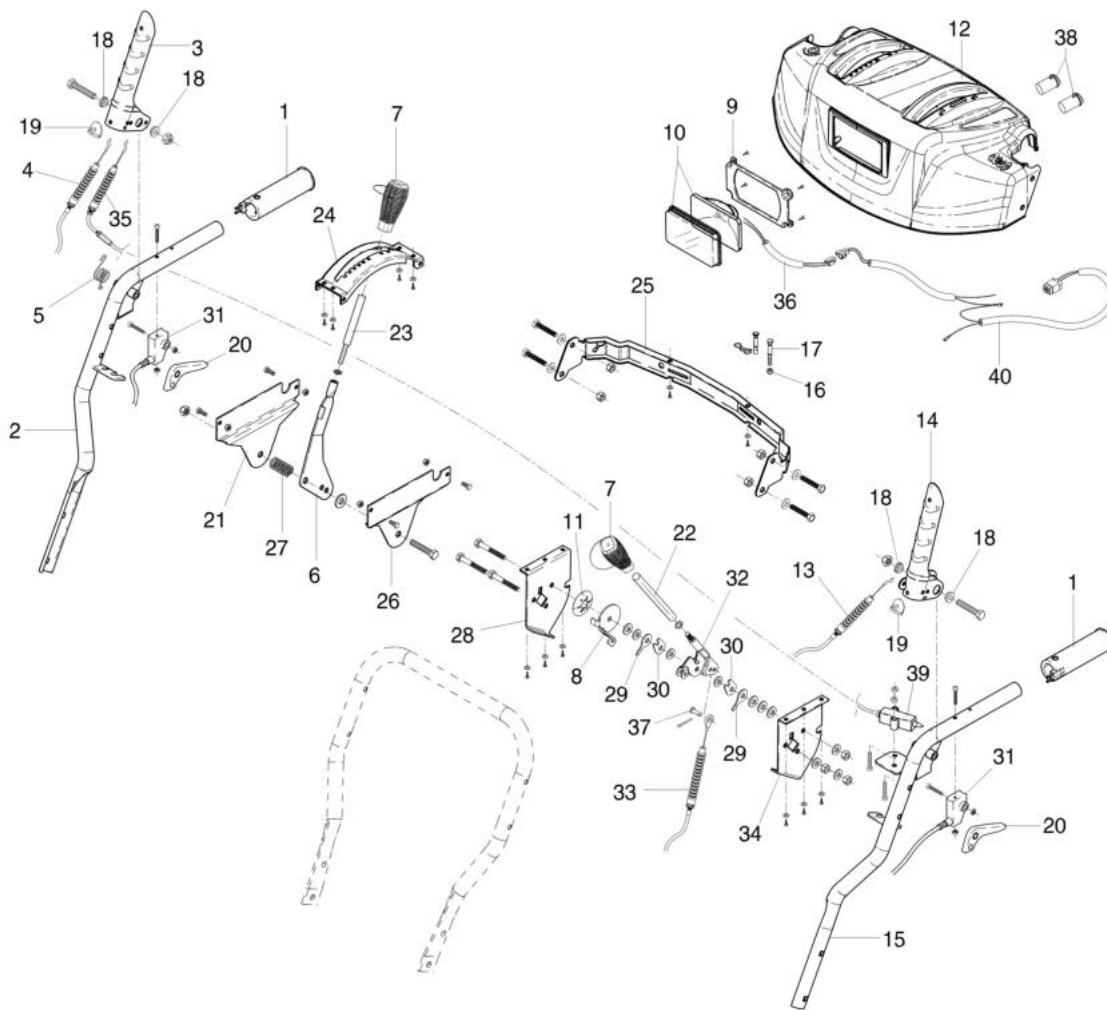

Air filter

Muffler

Tank

Cover

изображение Handle-bar and control box

Ref.Nu	Qty	Part number	Description	Validity from	Validity till	Notes	Bulletin
1	2	ZM000121	Handle			Con sistema di riscaldamento; With heating system	
2	1	ZM000290	Handlebar			DX; RIGHT	
3	1	ZM000291	Lever			DX, comando trazione; RH, traction control	
4	1	ZM000123	Traction cable				
5	1	ZM000124	Spring				
6	1	ZM000074	Lever			Leva selezione marce; Drive	
7	2	ZM000075	Knob				
8	1	ZM000304	Main board				
9	1	ZM000079	Plate				
10	1	ZM000080	Headlamp				
11	1	ZM000081	Washer				
12	1	ZM000086	Handle cover				
13	1	ZM000126	Bowden cable				
14	1	ZM000297	Lever			SX, azionamento fresa; LH,	
15	1	ZM000299	Handlebar			SX; LEFT	
16	2	ZM000166	Self-locking nut				
17	2	ZM000090	Pin				
18	4	ZM000011	Bushing				
19	2	ZM000298	Rubber protection				
20	2	ZM000375	Lever			Leva di comando direzione;	
21	1	ZM000176	Plate right				
22	1	ZM000084	Extension (lever)				
23	1	ZM000293	Extension (lever)				
24	1	ZM000076	Plate				
25	1	ZM000295	Plate				
26	1	ZM000078	Plate left				
27	1	ZM000077	Spring				
28	1	ZM000303	Plate right				
29	1	ZM000186	Lever				
30	1	ZM000187	Lever				
31	2	ZM000376	Lever support				
32	1	ZM000085	Selector			Leva regolazione altezza	
33	1	ZM000087	Cable			Cavo regolazione altezza	
34	1	ZM000177	Plate left			getto camino; Height jet	
35	1	ZM000292	Cable			adjustable chute cable	
36	1	ZM000371	Light cable			Cavo impedimento innesto	
37	1	ZM000300	Pin			rotore; Rotor engagement	
38	1	ZM000083	Switch			safetv cable	
39	1	ZM000296	Block				
40	1	ZM000372	Wiring				

изображение Complete engine

Ref.Nu	Qty	Part number	Description	Validity from	Validity till	Notes	Bulletin
1	1	ZM000093	Belt cover				
2	1	ZM000012	Spring				
3	1	ZM000131	Bushing				
4	1	ZM000095	Support				
5	1	ZM000013	Pulley				
6	1	ZM000305	Pulley				
7	1	ZM000307	Washer				
8	2	ZM000306	V belt			TRUFLEX G 4LXA930	
9	2	ZM000308	Washer				
10	1	ZM000097	Belt			AOLIDA HTD 825-5M ;	
11	1	ZM000096	Pulley				