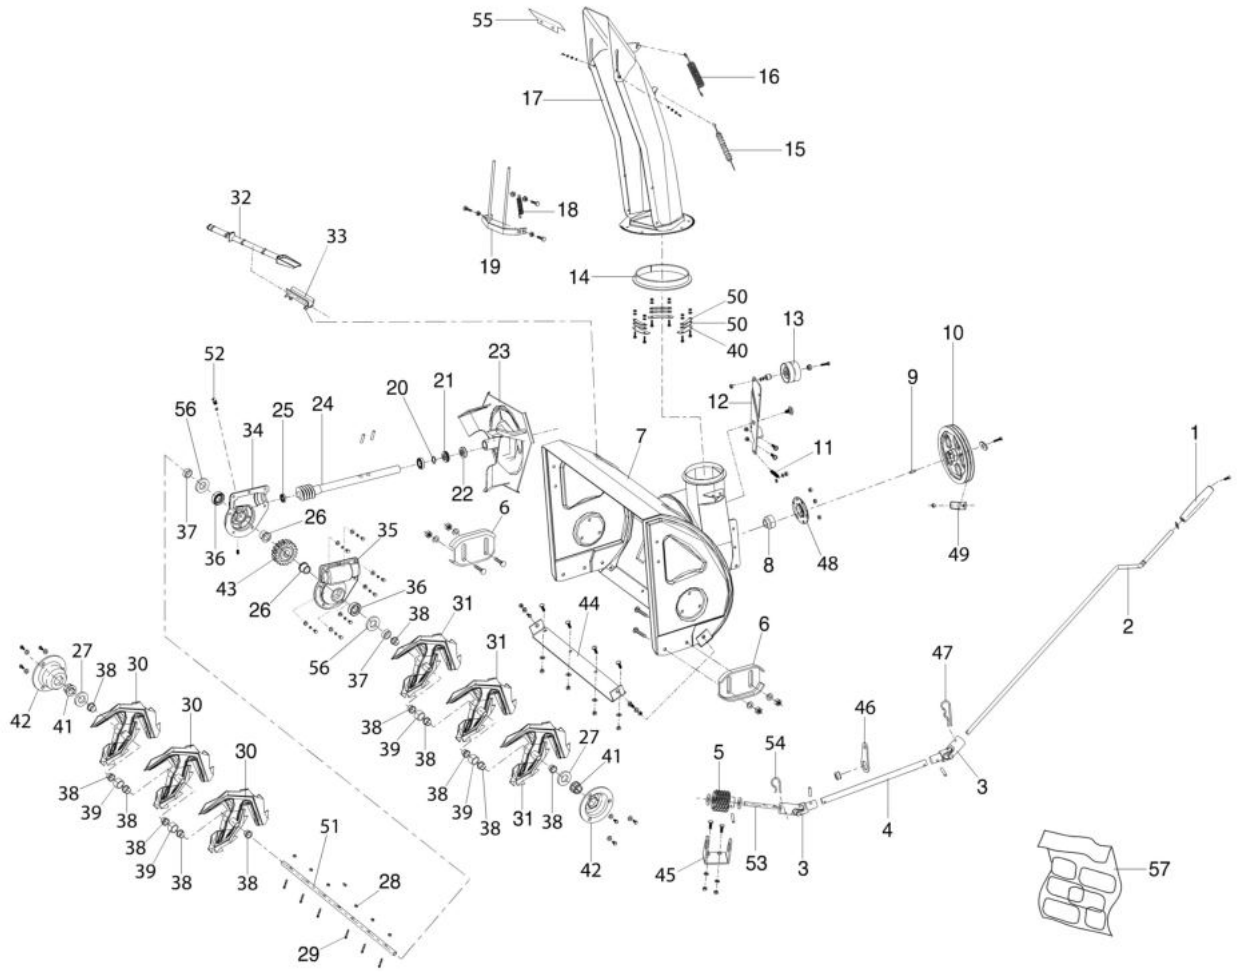

изображение Snow thrower assy

Ref.Nu	Qty	Part number	Description	Validity from	Validity till	Notes	Bulletin
1	1	ZM000149	Knob				
2	1	ZM000150	Rod				
3	2	ZM000151	Cardan				
4	1	ZM000359	Tube				
5	1	ZM000153	Worm gear				
6	2	ZM000047	Sliding block				
7	1	ZM000363	Hood				
8	1	ZM000155	Bearing				
9	1	ZM000156	Key				
10	1	ZM000157	Pulley				
11	1	ZM000039	Spring				
12	1	ZM000364	Main board				
13	1	ZM000035	Pulley				
14	1	ZM000159	Foot socket				
15	1	ZM000087	Cable				
16	1	ZM000112	Spring				
17	1	ZM000365	Snow chute				
18	1	ZM000065	Spring				
19	1	ZM000066	Bracket				
20	1	ZM000162	Spacer				
21	1	ZM000051	Bearing				
22	2	ZM000163	Seal ring				
23	1	ZM000049R	Fan				
24	1	ZM000164	Shaft				
25	1	ZM000054	Bearing				
26	2	ZM000161	Bushing				
27	2	ZM000229	Washer				
28	6	ZM000166	Self-locking nut				
29	6	ZM000090	Pin				
30	3	ZM000059R	Tiller sx				
31	3	ZM000056R	Tiller dx				
32	1	ZM000168	Shovel				
33	1	ZM000169	Shovel support				
34	1	ZM000219	Cover dx				
35	1	ZM000220	Cover sx				
36	2	ZM000116	Gasket				
37	2	ZM000230	Spacer				
38	12	ZM000114	Guard cap				
39	4	ZM000231	Spacer				
40	3	ZM000062	Plate				
41	2	ZM000060	Bushing				
42	2	ZM000061	Cover				
43	1	ZM000117R	Gear				
44	1	ZM000226	Plate