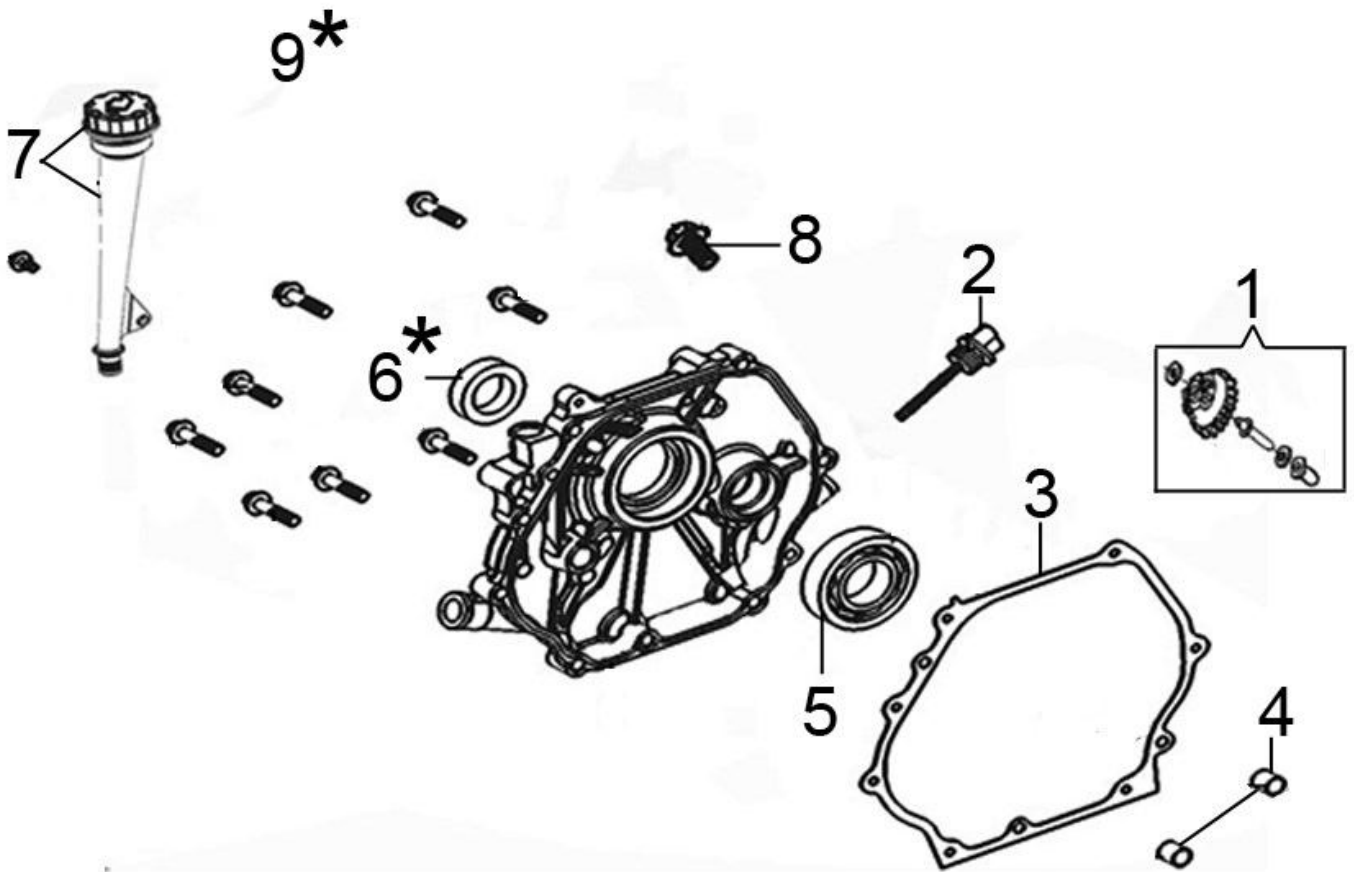

изображение Crankcase cover

Ref.Nu	Qty	Part number	Description	Validity from	Validity till	Notes	Bulletin
1	1	L66150662	Governor				
2	1	L66150541	Complete cap				
3	1	L66150663	Gasket				
4	2	L66150664	Pin				
5	1	L66150665	Bearing				
6	1	L66150666	Oil seal				
7	1	L66150667	Complete cap				
8	1	L66150352	Screw				
9	1	L66150656	Gasket set