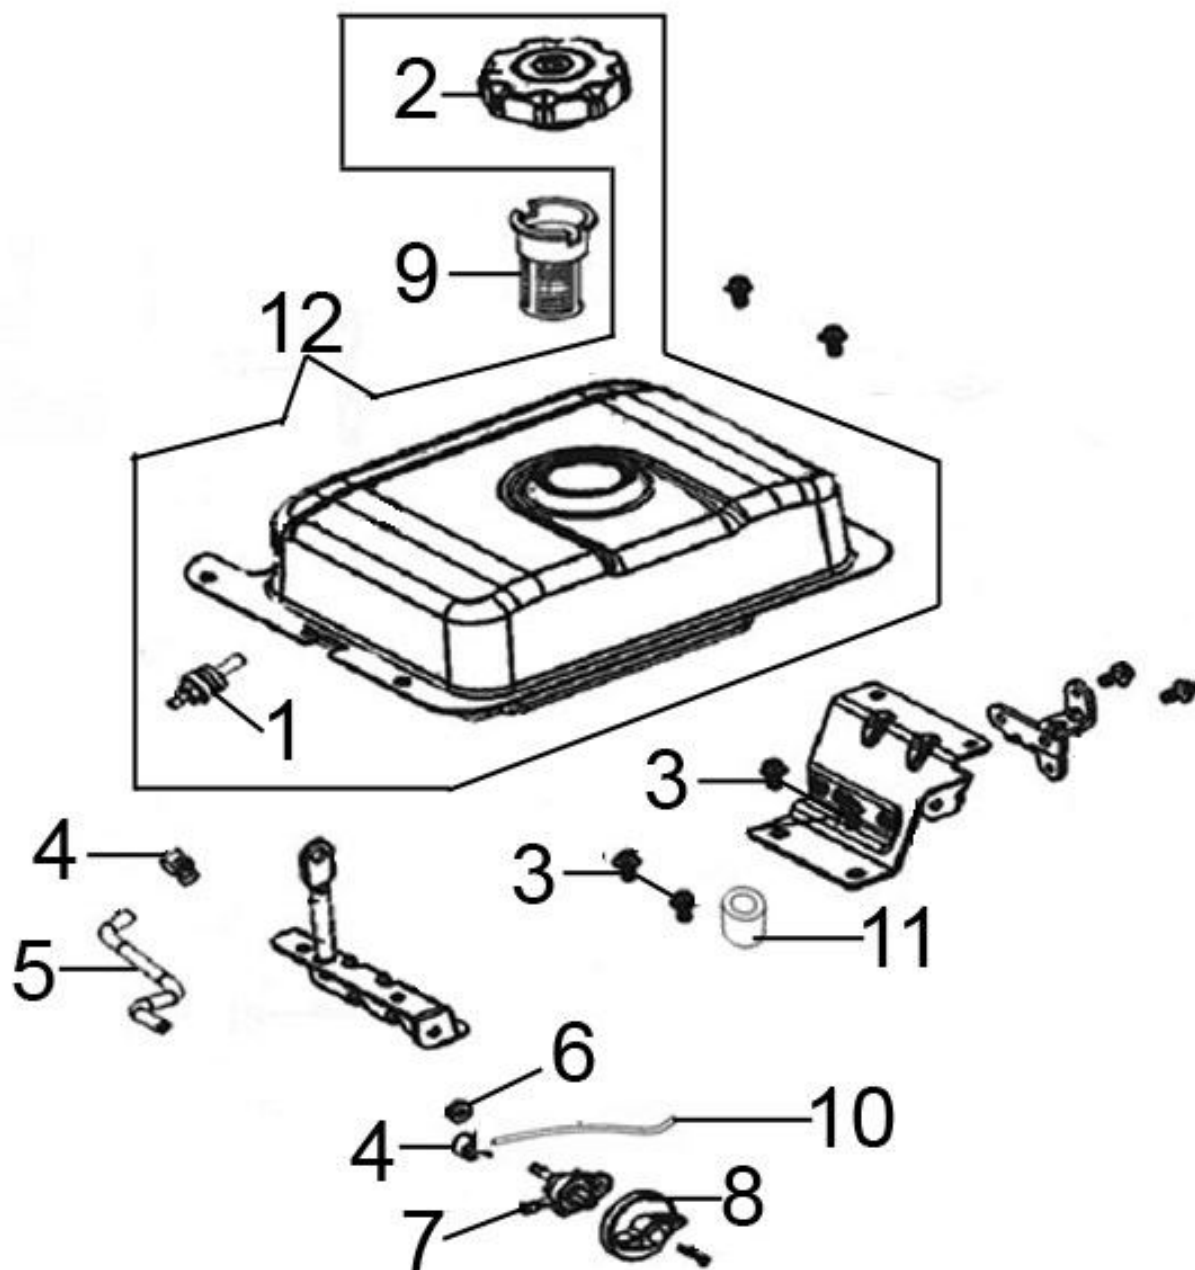

изображение Tank

Ref.Nu	Qty	Part number	Description	Validity from	Validity till	Notes	Bulletin
1	1	L66150295	Fitting				
2	1	L66150511	Cap				
3	1	L66150317	Screw				
4	2	L66150509	Clip				
5	1	L66150585	Tube				
6	1	L66150185	Nut				
7	1	L66150508	Switch				
8	1	L66150507	Knob				
9	1	L66150514	Filter				
10	1	L66150570	Tube				
11	1	L66150586	Tube				
12	1	L66150691	Tank