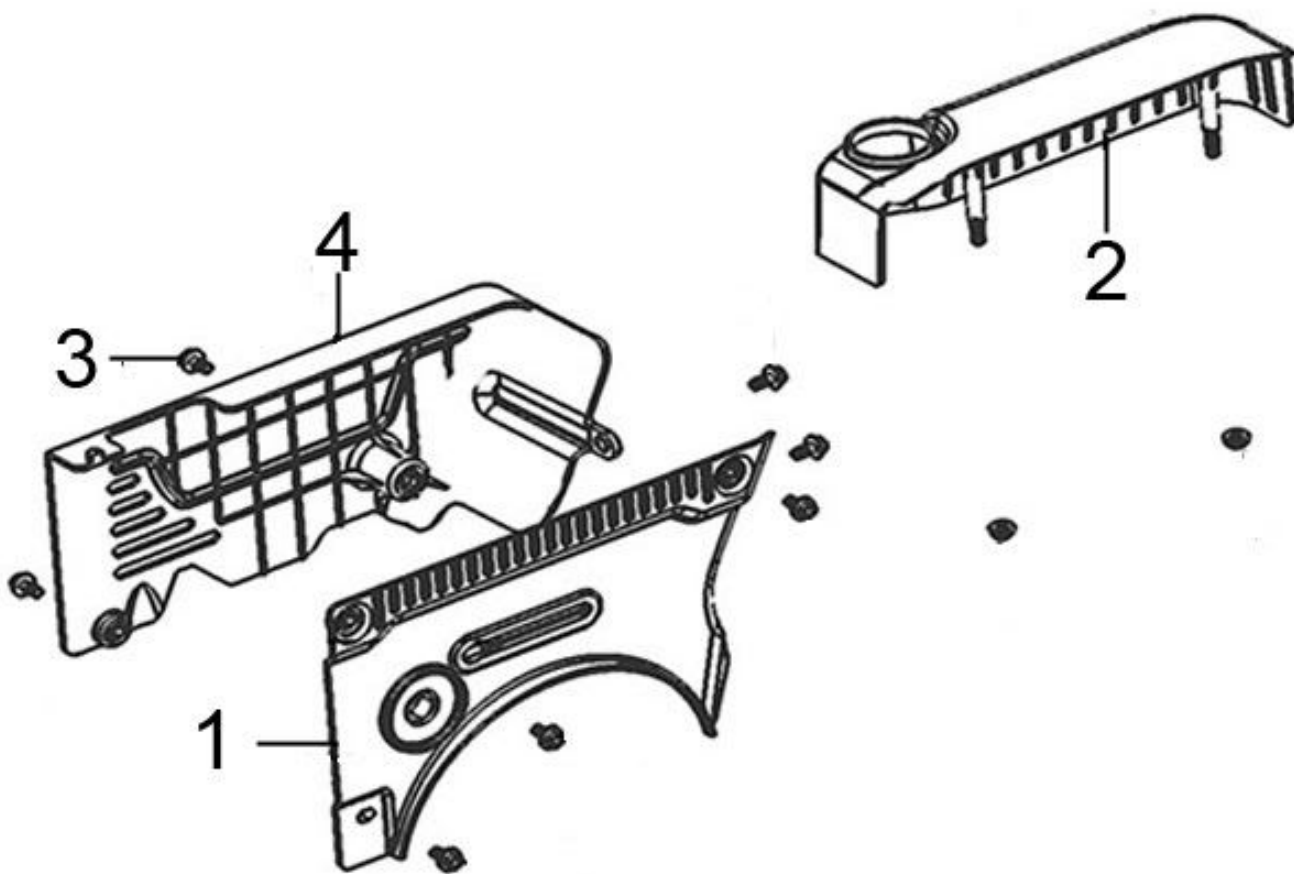

изображение Cover

Ref.Nu	Qty	Part number	Description	Validity from	Validity till	Notes	Bulletin
1	1	L66150692	Cover				
2	1	L66150647	Guard				
3	1	L66150317	Screw				
4	1	L66150649	Cover