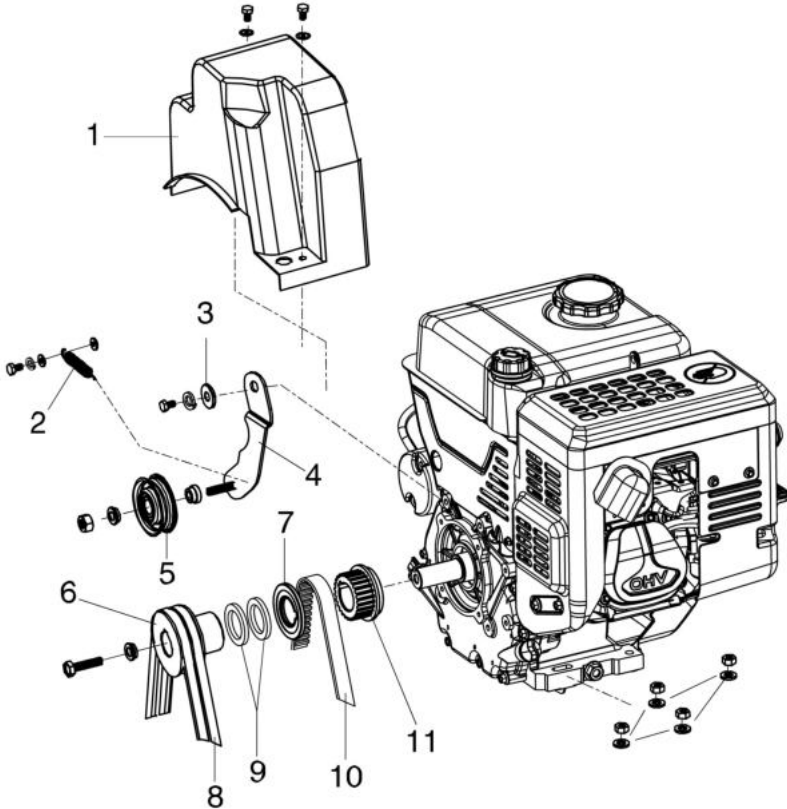

Air filter

Muffler

Tank

Cover

изображение Handle-bar and control box

Ref.Nu	Qty	Part number	Description	Validity from	Validity till	Notes	Bulletin
1	2	ZM000121	Handle			Con sistema di riscaldamento; With heating system	
2	1	ZM000290	Handlebar			DX; RIGHT	
3	1	ZM000291	Lever			DX, comando trazione; RH, traction control	
4	1	ZM000123	Traction cable				
5	1	ZM000124	Spring				
6	1	ZM000074	Lever			Leva selezione marce; Drive	
7	2	ZM000075	Knob				
8	1	ZM000304	Main board				
9	1	ZM000079	Plate				
10	1	ZM000080	Headlamp				
11	1	ZM000081	Washer				
12	1	ZM000086	Handle cover				
13	1	ZM000126	Bowden cable				
14	1	ZM000297	Lever			SX, azionamento fresa; LH,	
15	1	ZM000299	Handlebar			SX; LEFT	
16	2	ZM000166	Self-locking nut				
17	2	ZM000090	Pin				
18	4	ZM000011	Bushing				
19	2	ZM000298	Rubber protection				
20	2	ZM000375	Lever			Leva di comando direzione;	
21	1	ZM000176	Plate right				
22	1	ZM000084	Extension (lever)				
23	1	ZM000293	Extension (lever)				
24	1	ZM000076	Plate				
25	1	ZM000295	Plate				
26	1	ZM000078	Plate left				
27	1	ZM000077	Spring				
28	1	ZM000303	Plate right				
29	1	ZM000186	Lever				
30	1	ZM000187	Lever				
31	2	ZM000376	Lever support				
32	1	ZM000085	Selector			Leva regolazione altezza	
33	1	ZM000087	Cable			Cavo regolazione altezza	
34	1	ZM000177	Plate left			getto camino; Height jet	
35	1	ZM000292	Cable			adjustable chute cable	
36	1	ZM000371	Light cable			Cavo impedimento innesto	
37	1	ZM000300	Pin			rotore; Rotor engagement	
38	1	ZM000083	Switch			safetv cable	
39	1	ZM000296	Block				
40	1	ZM000372	Wiring				