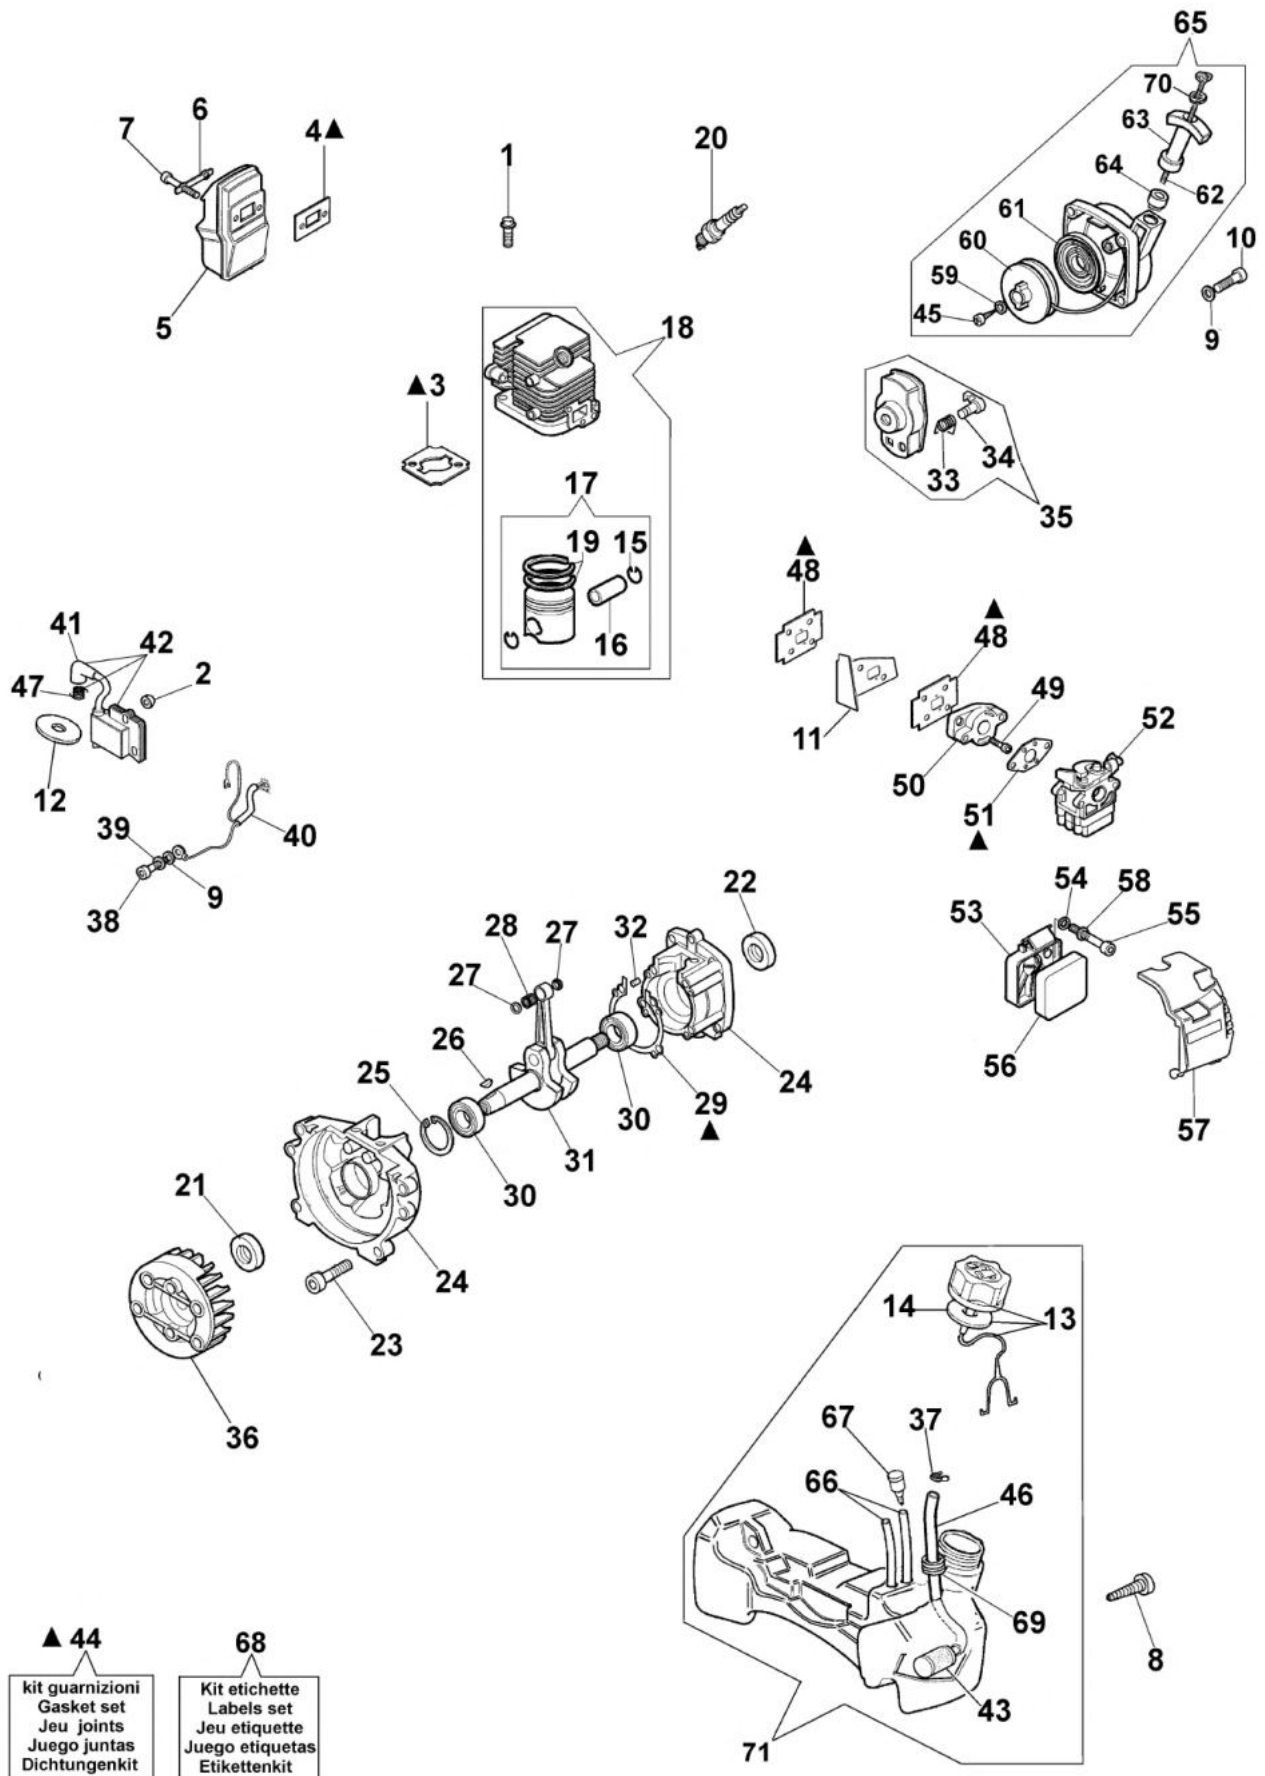

BV 126 Blower

Документы

Starter assy and engine

Fan assy

изображение Starter assy and engine

Ref.Nu	Qty	Part number	Description	Validity from	Validity till	Notes	Bulletin
1	2	61070060	Screw				
2	2	50070148A	Spacer				
3	1	61070059	Gasket				
4	1	61070033	Gasket				
5	1	56510010R	Muffler				
6	1	61070055R	Plate				
7	2	3806014	Screw				
8	2	3960115R	Screw				
9	6	3916004R	Washer				
10	4	3801002R	Screw				
11	1	56510080	Deflector				
12	1	56510069	Gasket				
13	1	61070079AR	Tank cap				
14	1	61070006R	Gasket				
15	2	61070067R	Ring				
16	1	61070066	Piston pin				
17	1	61070107	Piston assy				
18	1	61070072A	Complete cylinder Ø34				
19	2	61070065R	Piston ring				
20	1	3055104R	Spark plug				
21	1	61070075	Seal ring				
22	1	61070074	Seal ring				
23	4	61070063	Screw				
24	1	61070061R	Crankcase				
25	1	3025019R	Ring				
26	1	61070070R	Key				
27	2	61070068	Spacer				
28	1	61070076	Bearing				
29	1	61070062	Gasket				
30	2	3035023R	Bearing				
31	1	61070069	Crankshaft				
32	3	61070073	Plug				
33	1	61070039R	Spring				
34	1	61070038R	Pawl				
35	1	61070053A	Clutch driver				
36	1	61070017BR	Flywheel				
37	1	4098377R	Band				
38	2	006000085	Screw				
39	2	3819005R	Washer				
40	1	61070012R	Cable				
41	1	094600097AR	Spark plug cap				
42	1	56510066R	Ignition coil				
43	1	094600450R	Fuel filter				
44	1	61130060	Gasket set				

изображение Fan assy

Ref.Nu	Qty	Part number	Description	Validity from	Validity till	Notes	Bulletin
45	1	2318811	Pump body				
46	1	2318592	Valve				
47	1	2318812	Jet				
48	1	3801002R	Screw				
49	1	3916004R	Washer				
50	1	3818011AR	Washer				
51	1	3980012R	Nut				
52	1	3918003R	Washer				
53	1	56510089	Handle				
54	1	56510017	Elbow				
55	1	56510114	Suction tube				
56	1	56510114	Suction tube				
57	1	56510058B	Grassbag				
58	2	3960115R	Screw				