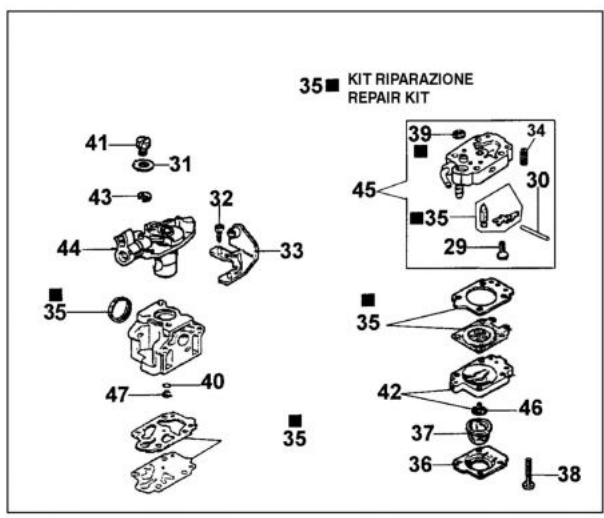

Kit aspiratore / Tritturatore
Optional vacuum / Shredder kit