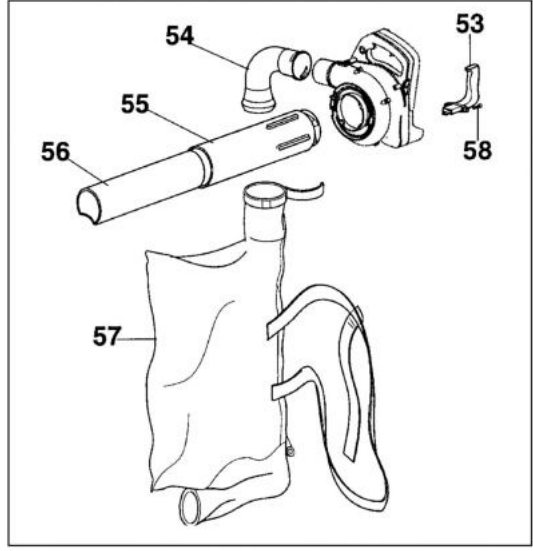

Kit aspiratore / Tritturatore
Optional vacuum / Shredder kit