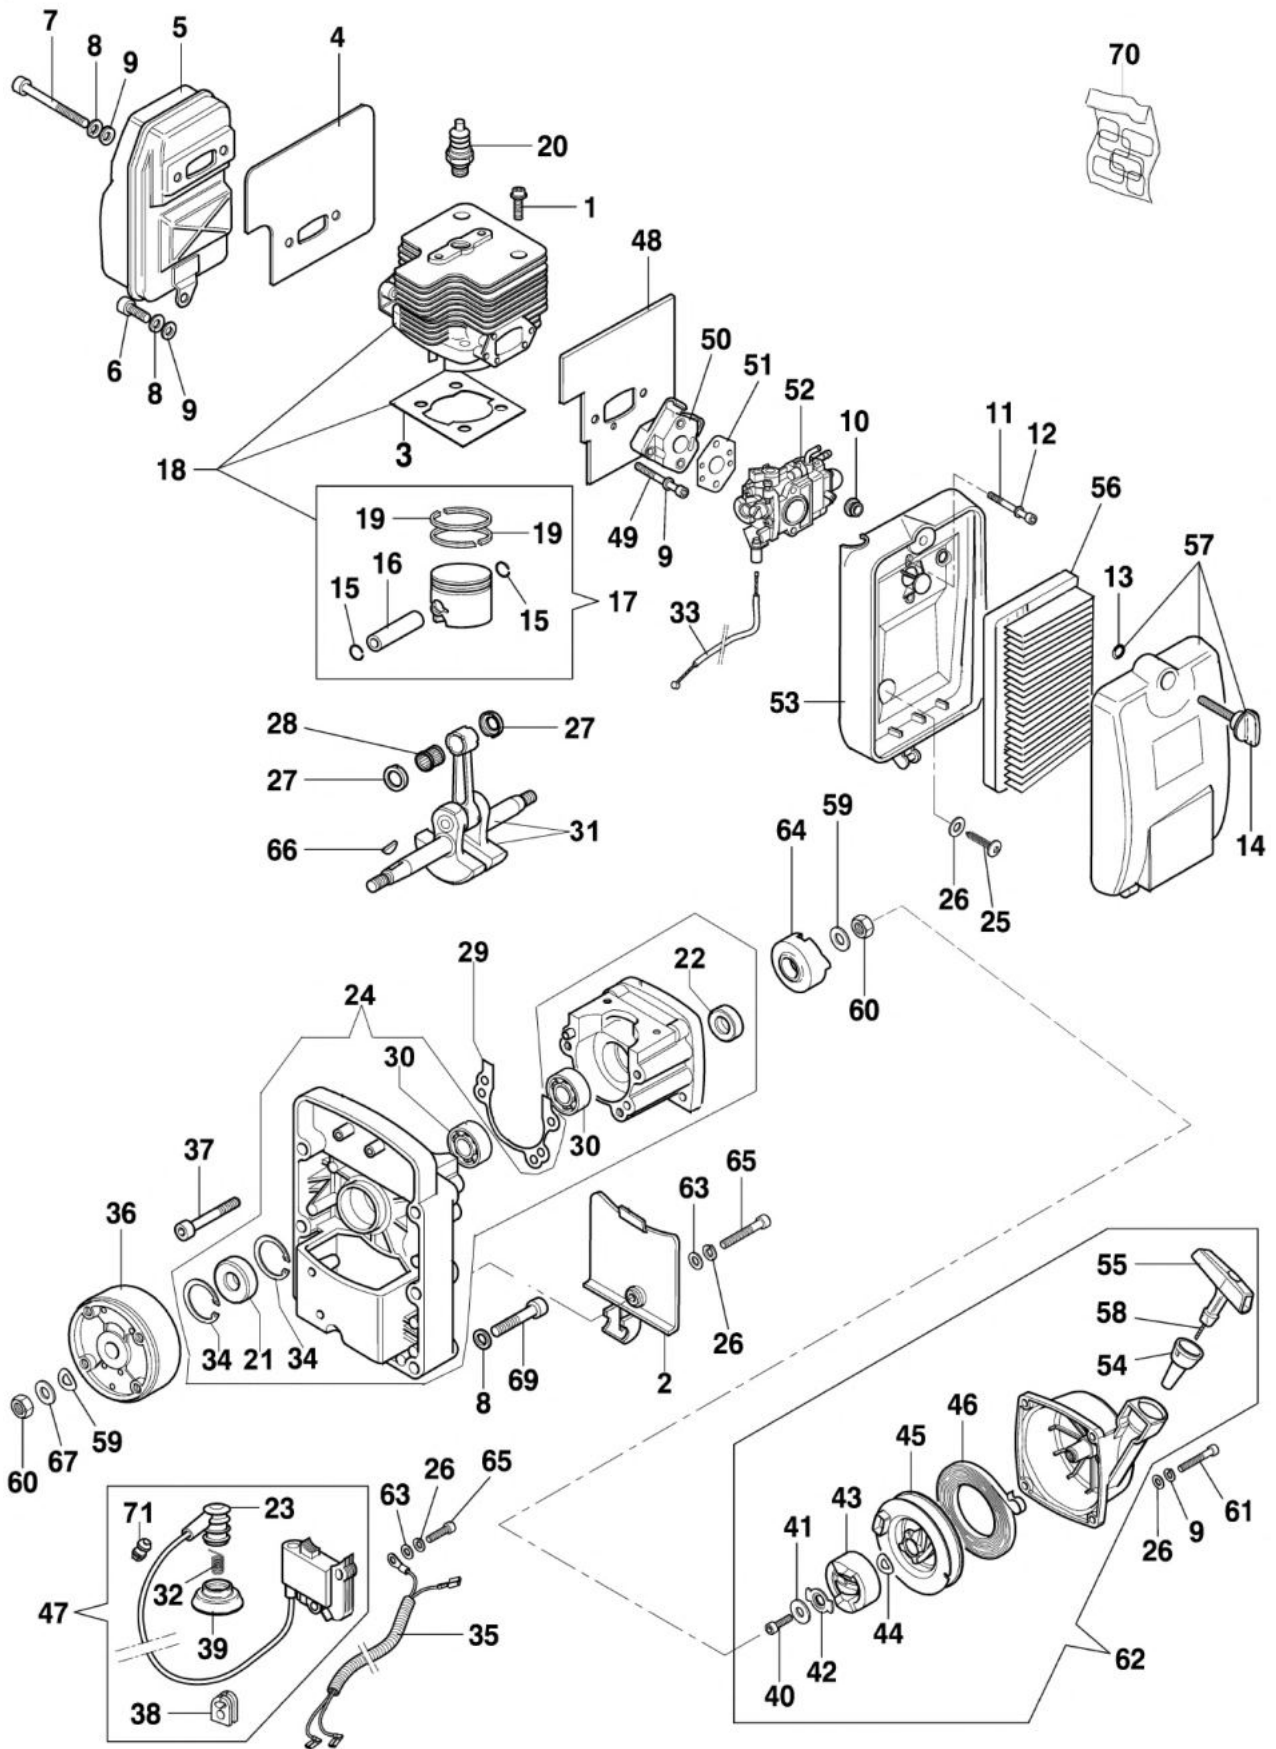

изображение Starter assy and engine

Ref.Nu	Qty	Part number	Description	Validity from	Validity till	Notes	Bulletin
1	6	56520107	Screw				
2	1	56520009	Cover				
3	1	56520097	Gasket				
4	1	56520010R	Gasket				
5	1	56520248R	Muffler				
6	1	3801020R	Screw				
7	2	3801059	Screw				
8	7	3819009R	Washer				
9	13	3916006R	Washer				
10	1	61120022	Gasket				
11	2	3801030R	Screw				
12	2	3833073R	Washer				
13	1	3049005R	O-ring				
14	1	56020159AR	Knob				
15	2	56520102R	Spacer				
16	1	56520098	Plug				
17	1	56522023	Piston assy				
18	1	56522024	Complete cylinder				
19	2	56520095R	Piston ring				
20	1	3055114R	Spark plug				
21	1	56520132	Seal ring				
22	1	56520105R	Seal ring				
23	1	094600097AR	Spark plug cap				
24	1	56520129R	Crankcase				
25	1	3960091AR	Screw				
26	8	3918005R	Washer				
27	2	56520100	Spacer				
28	1	56520101	Bearing				
29	1	56520096R	Gasket				
30	2	56520131R	Bearing				
31	1	56520099	Crankshaft				
32	1	094600169AR	Spring				
33	1	56520067AR	Throttle cable				
34	2	3025025	Ring				
35	1	56520204R	Cable				
36	1	56520004AR	Flywheel				
37	4	3860096R	Screw				
38	1	56520122	Grommet				
39	1	56520033	Cap				
40	1	3801010R	Screw				
41	1	3918020R	Washer				
42	1	56520040AR	Plate				
43	1	56520039AR	Shaft joint				
44	1	3027005R	Ring