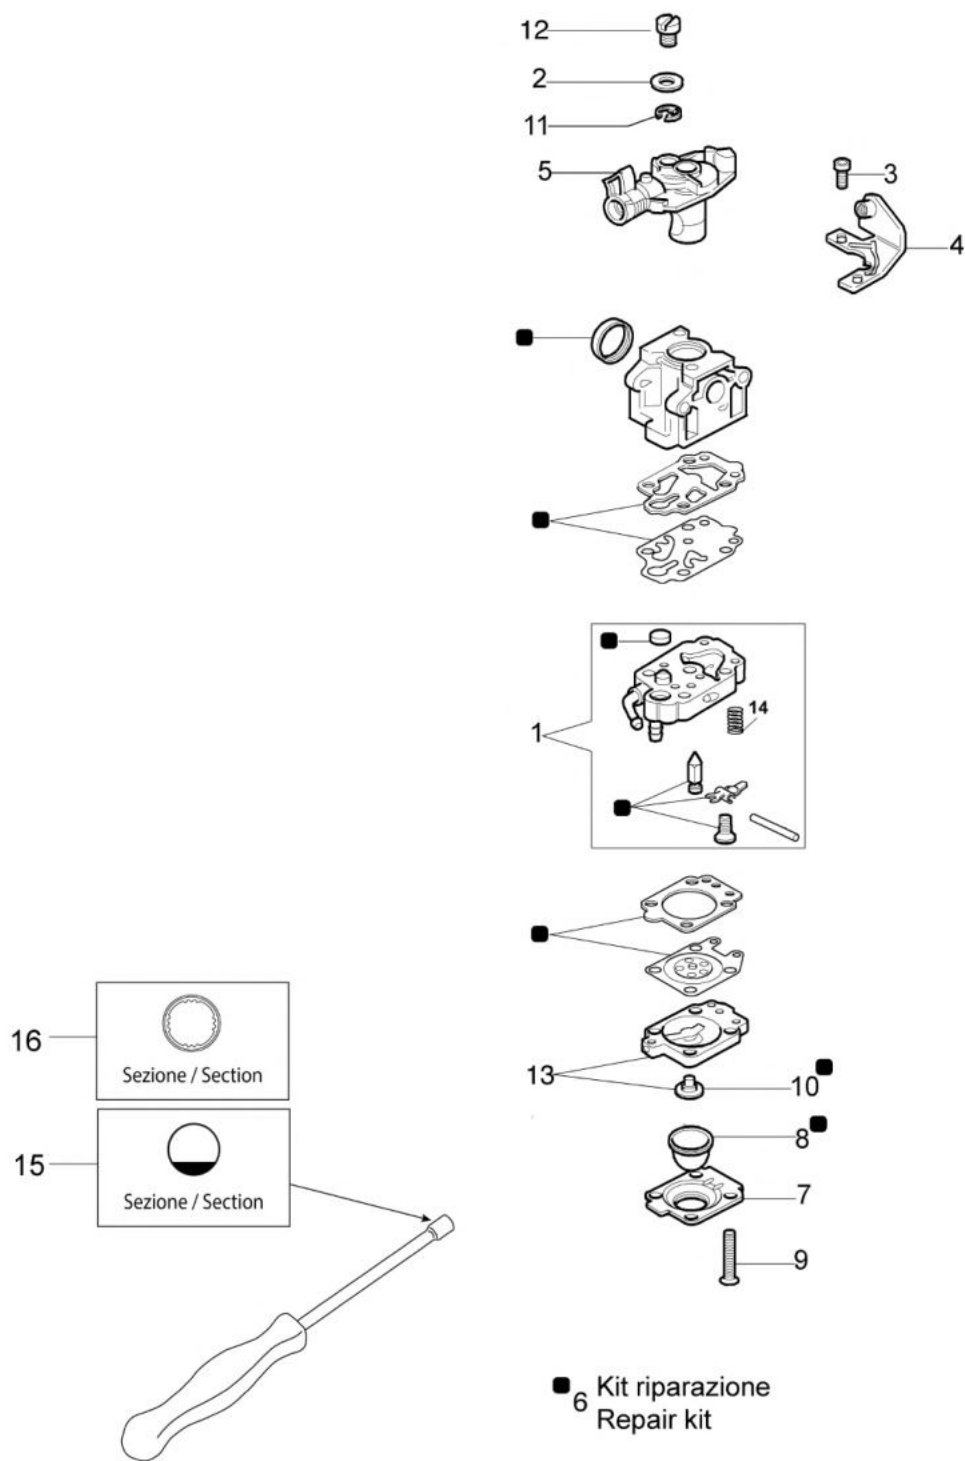

## изображение Deck and fan assy

---

Ref.Nu	Qty	Part number	Description	Validity from	Validity till	Notes	Bulletin
44	1	50070024R	Spring				BT6-080-07/09
45	1	3918010R	Washer				BT6-080-07/09
46	1	3833073R	Washer				BT6-080-07/09
47	1	3801016R	Screw				BT6-080-07/09
48	1	50070049R	Support				BT6-080-07/09
49	1	56020135R	Flange				BT6-080-07/09
50	1	3960112	Screw				BT6-080-07/09

## изображение Tube

Ref.Nu	Qty	Part number	Description	Validity from	Validity till	Notes	Bulletin
1	1	56520058R	Tube				
2	1	56520080BR	Tube				
3	3	3960067AR	Screw				
4	1	56520068	Washer				
5	3	56520065R	Flange				
6	1	61040053R	Plate				
7	1	61040051R	Slide control				
8	1	56520062	Lever				
9	2	3057007	Spring				
10	1	56520059DR	Half grip				
11	2	61040054R	Plate				
12	1	56520081R	Spring				
13	1	56520060BR	Half grip				
14	1	56520056AR	Tube				
15	1	3049031R	O-ring				
16	1	56520064R	Limiter switch				
17	1	56520061R	Throttle				
18	1	56520110BR	Tube				
19	1	3960061AR	Screw				
20	1	56520047B	Elbow				
21	1	56520057R	Band				
22	1	56520052AR	Tube				
23	1	56520053R	Band				
24	1	3960091AR	Screw				
25	1	56520204R	Cable				
26	1	56520067AR	Throttle cable				
27	1	56522009DR	Complete handle				
28	1	56522022	Tool kit				