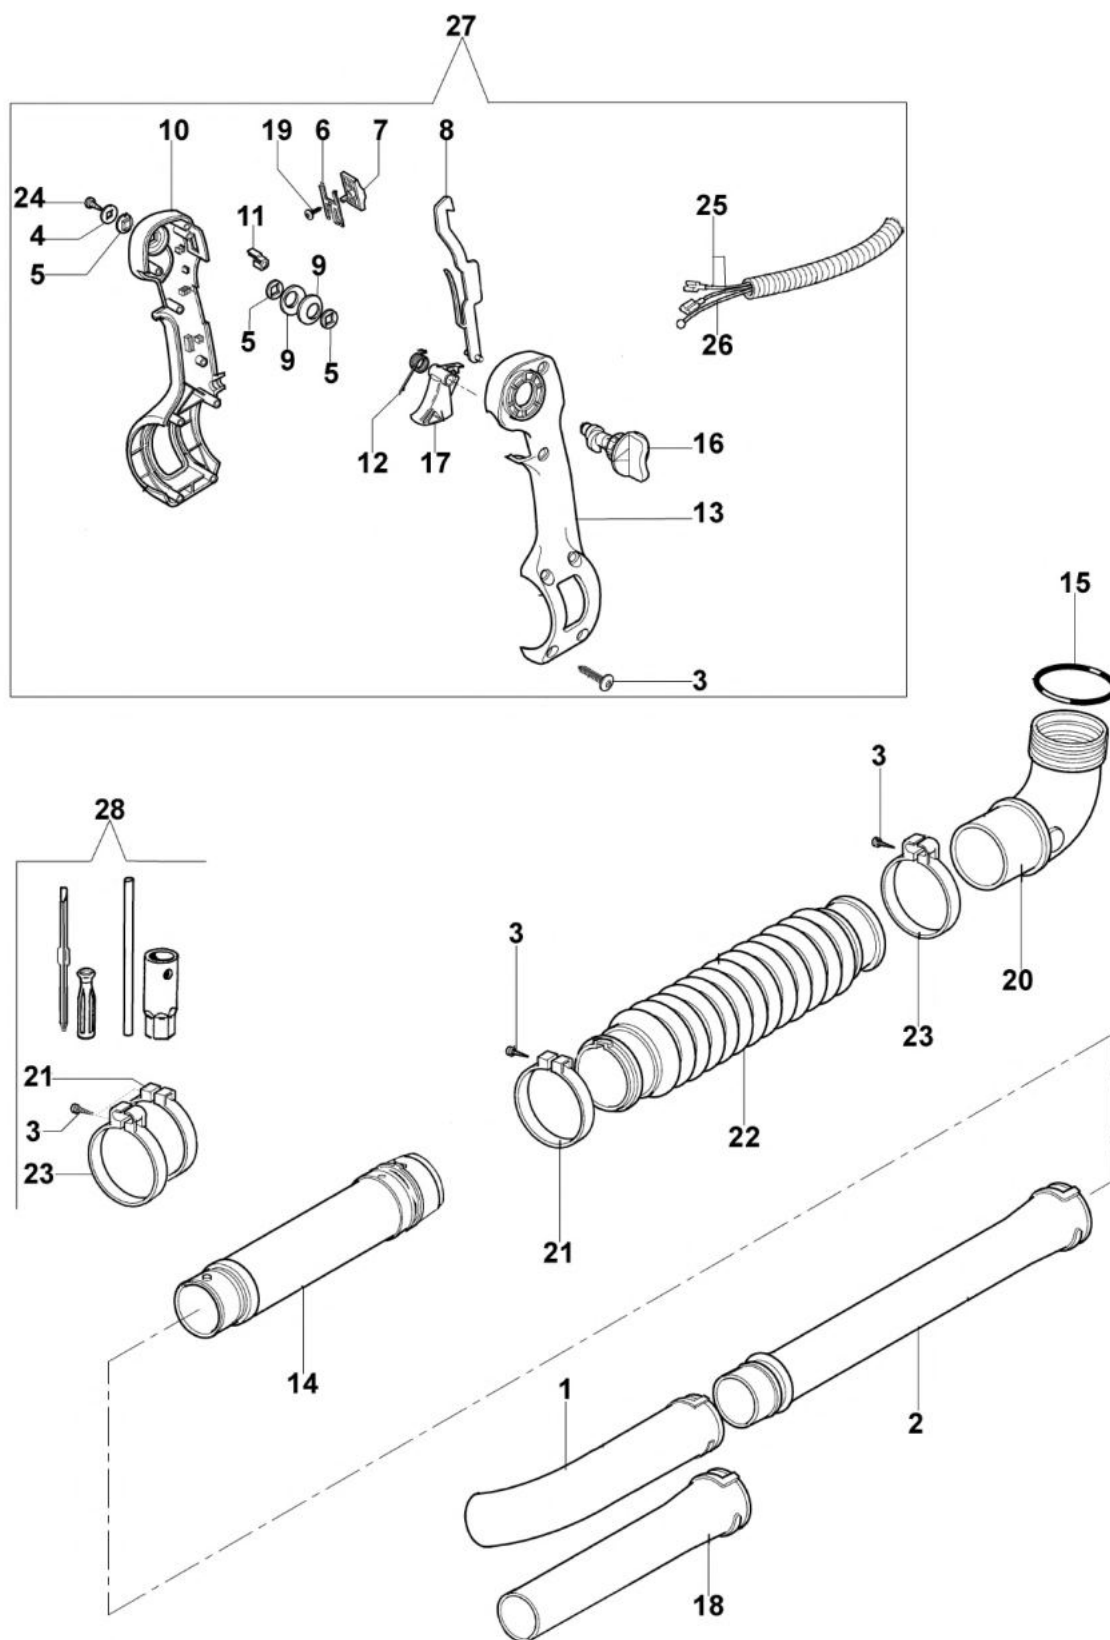

## изображение Tube

Ref.Nu	Qty	Part number	Description	Validity from	Validity till	Notes	Bulletin
1	1	56520058R	Tube				
2	1	56520080BR	Tube				
3	3	3960067AR	Screw				
4	1	56520068	Washer				
5	3	56520065R	Flange				
6	1	61040053R	Plate				
7	1	61040051R	Slide control				
8	1	56520062	Lever				
9	2	3057007	Spring				
10	1	56520059DR	Half grip				
11	2	61040054R	Plate				
12	1	56520081R	Spring				
13	1	56520060BR	Half grip				
14	1	56520056AR	Tube				
15	1	3049031R	O-ring				
16	1	56520064R	Limiter switch				
17	1	56520061R	Throttle				
18	1	56520110BR	Tube				
19	1	3960061AR	Screw				
20	1	56520047B	Elbow				
21	1	56520057R	Band				
22	1	56520052AR	Tube				
23	1	56520053R	Band				
24	1	3960091AR	Screw				
25	1	56520204R	Cable				
26	1	56520067AR	Throttle cable				
27	1	56522009DR	Complete handle				
28	1	56522022	Tool kit				