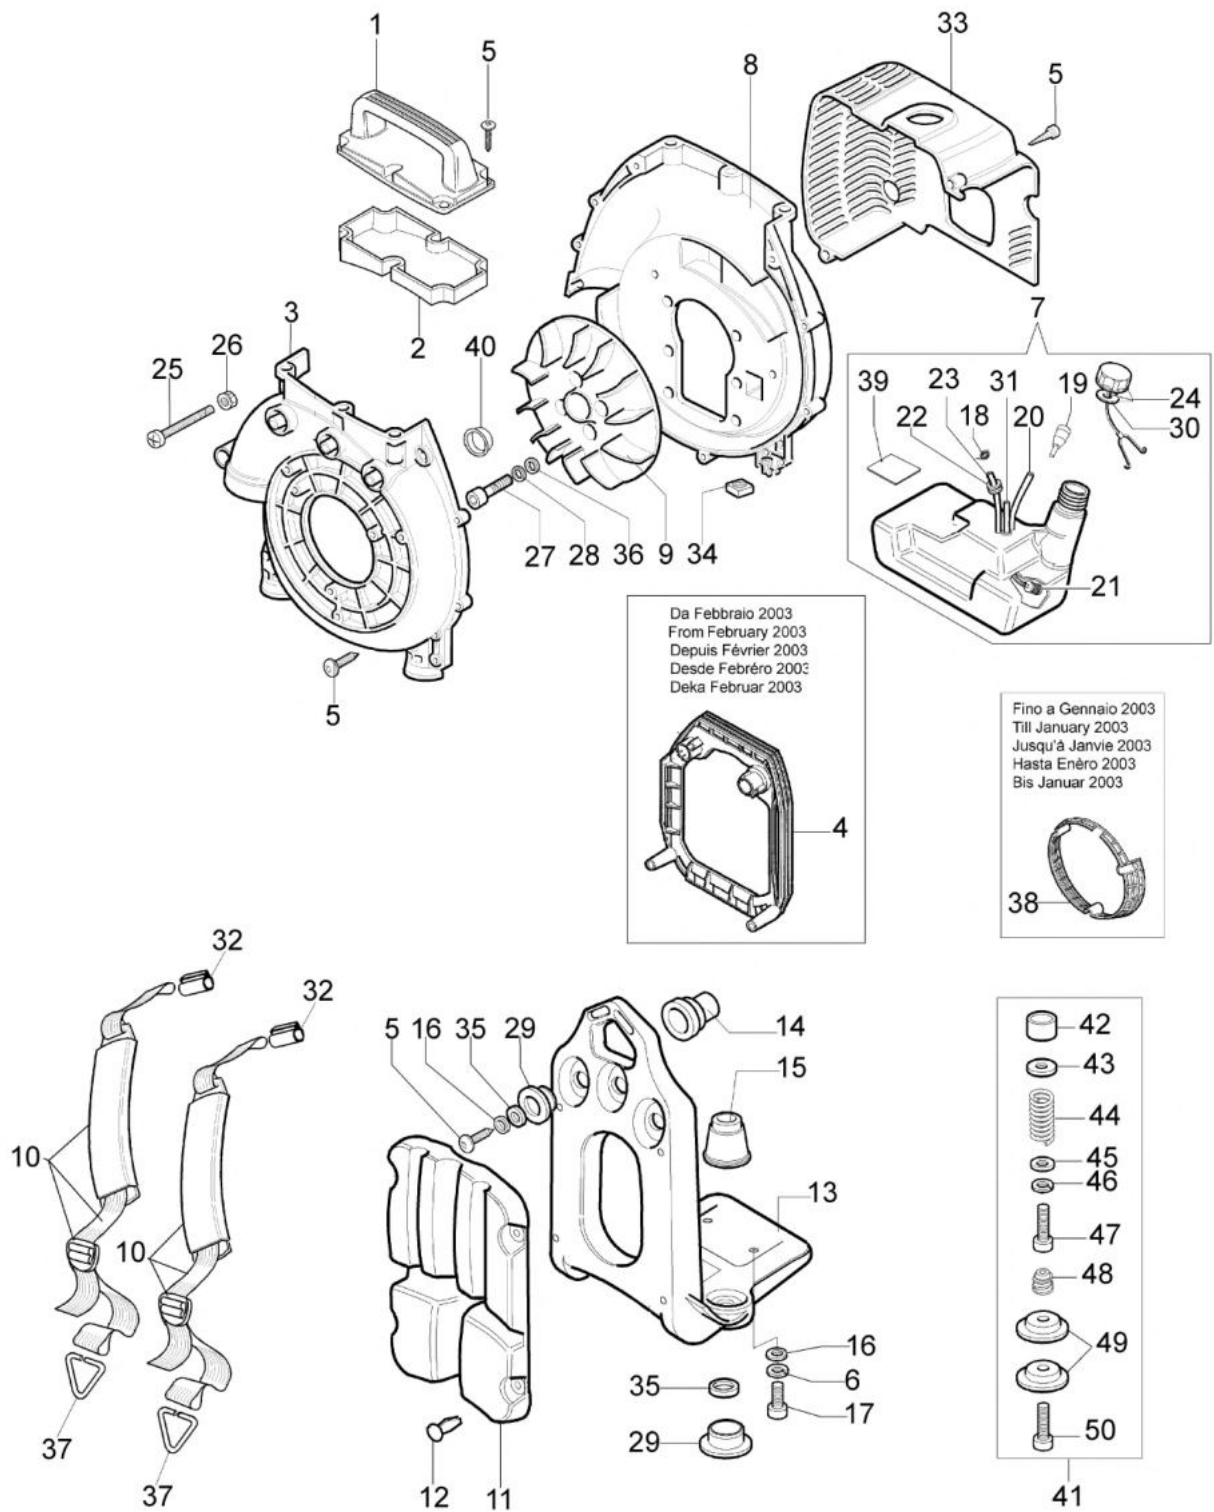

изображение Deck and fan assy

Ref.Nu	Qty	Part number	Description	Validity from	Validity till	Notes	Bulletin
1	1	56520035AR	Cover				
2	1	56520034	Plate				
3	1	56520078DR	Half volute				
4	1	56520112	Guard				
5	18	3960091AR	Screw				
6	2	3819006R	Washer				BT6-080-07/09
7	1	56520048FR	Tank				
8	1	56520118CR	Half volute				
9	1	56520003BR	Impeller				
10	2	56520086AR	Harness				
11	1	56520246AR	Padding				
12	4	3055054R	Clip				
13	1	56520111R	Frame				
14	1	56520070R	Support				
15	2	56020136	Anti-vibration springs assy				BT6-080-07/09
16	2	3918005R	Washer				
17	2	3801016R	Screw				BT6-080-07/09
18	1	4098377R	Band				
19	1	61070011AR	Breather valve				
20	1	56520160R	Tube				
21	1	61400322R	Fuel filter				
22	1	4161211R	Bush				
23	1	3073022AR	Fuel line				
24	1	61070079AR	Tank cap				
25	2	3901064	Screw				
26	2	3914003R	Nut				
27	4	3801026R	Screw				
28	4	3819009R	Washer				
29	3	56520042R	Cover				BT6-080-07/09
30	1	61070006R	Gasket				
31	1	56520159R	Tube				
32	2	365200150AR	Clamp				
33	1	56520172AR	Guard				
34	2	3980015	Nut				
35	3	56520043R	Flange				BT6-080-07/09
36	4	3916006R	Washer				
37	2	3065010AR	Hooking spring				
38	1	56520045	Guard				
39	1	50070176AR	Guard				
40	1	56520127R	Cap				
41	1	56020136	Anti-vibration springs assy				BT6-080-07/09
42	1	56020134R	Bushing				BT6-080-07/09
43	1	3918005R	Washer				BT6-080-07/09