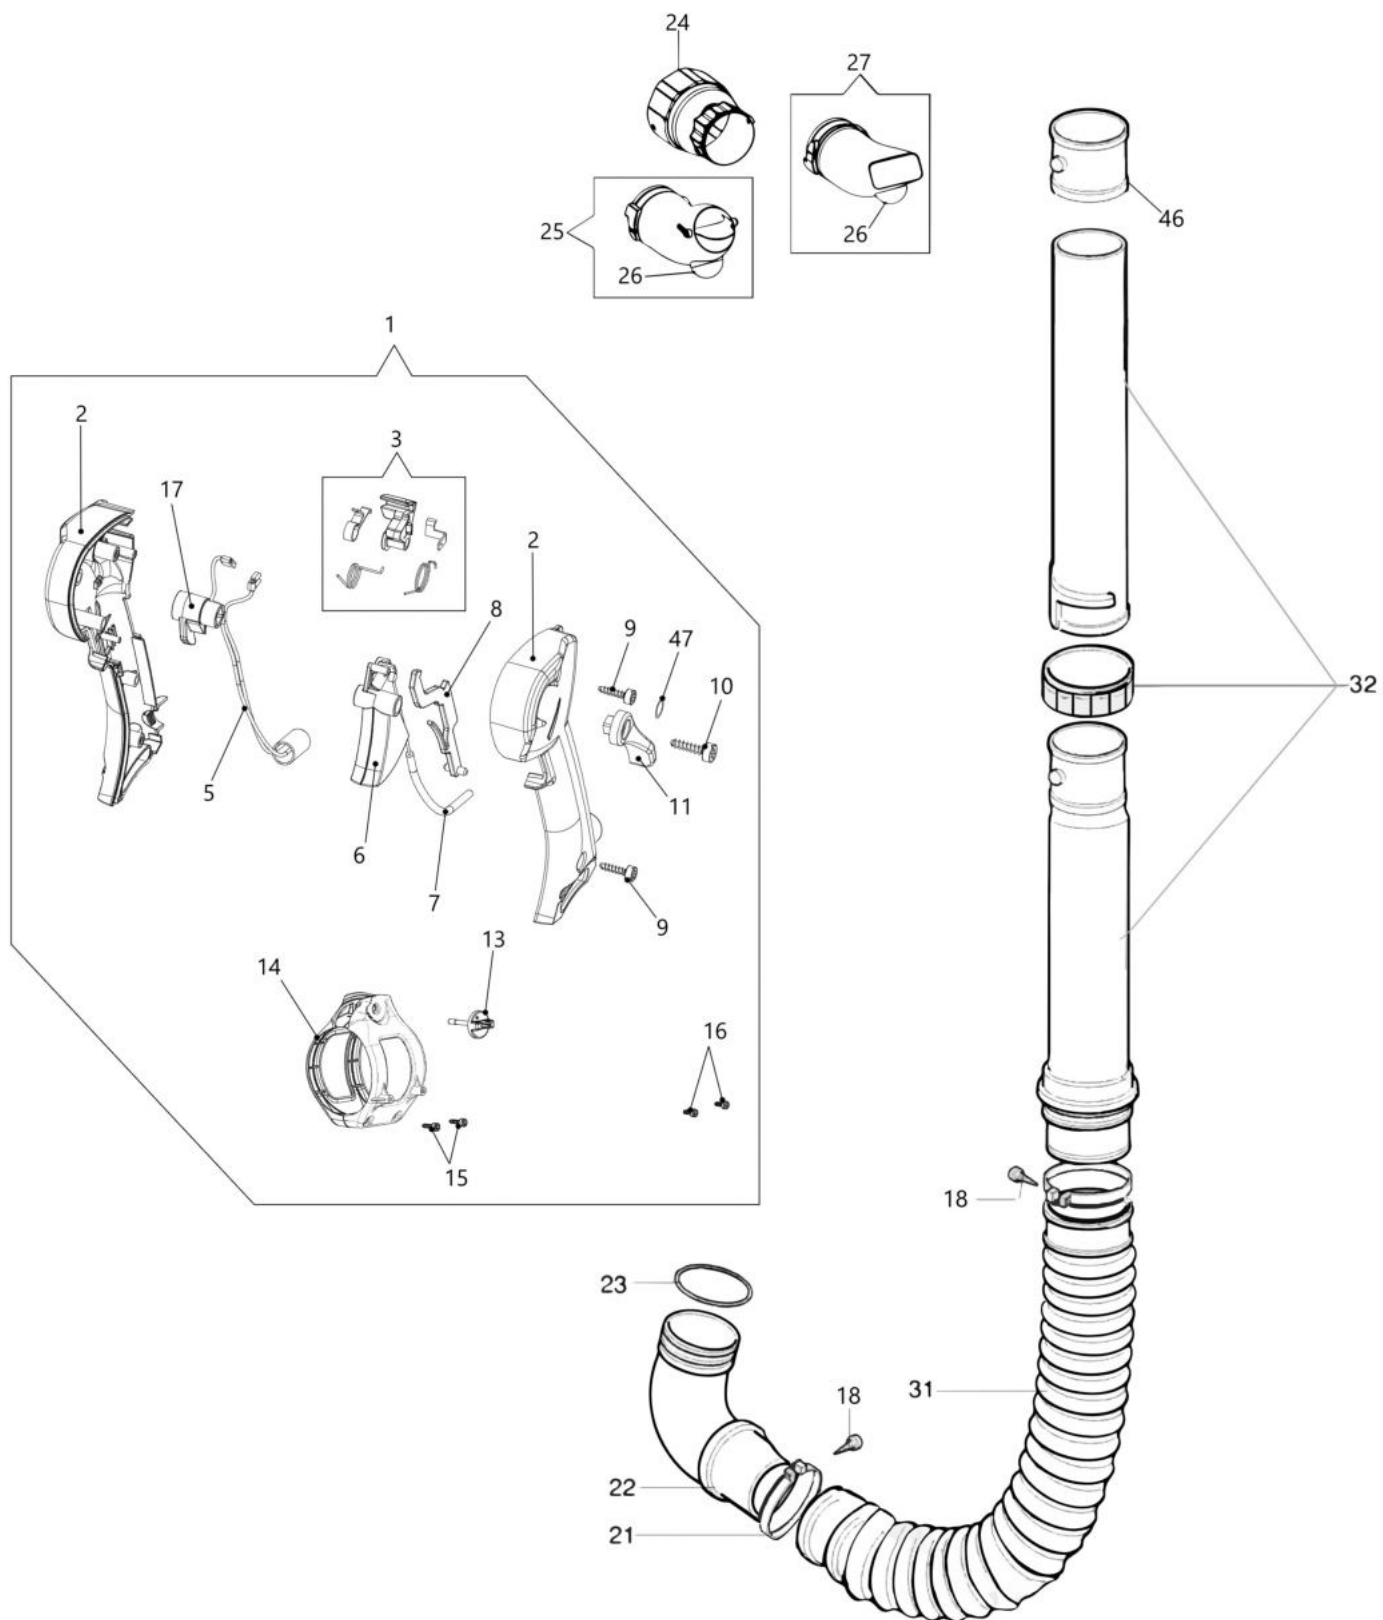

## изображение Tube 01-2023

Ref.Nu	Qty	Part number	Description	Validity from	Validity till	Notes	Bulletin
1	1	56522047	Handle kit				
2	1	56020210	Half grip upper				
3	1	56020209	Kit stop lever				
5	1	56520204AR	Cable				
6	1	56520215R	Throttle lever				
7	1	56520067AR	Throttle cable				
8	1	56520062	Lever				
9	9	3893016AR	Screw				
10	1	3893060R	Screw				
11	1	56550184R	Stop lever				
13	1	50110035R	Knob				
14	1	56020208	Half grip lower				
15	2	3960063	Screw				
16	2	3893013AR	Screw				
17	1	56560058R	Stopper				
18	4	3960067AR	Screw				
21	2	56520187R	Band				
22	1	56520182BR	Elbow				
23	1	3049031R	O-ring				
24	1	56520188R	Reduction			Opzionale / Optional	
25	1	CFI2412301	Grip-end			Opzionale / Optional	
26	1	CFI0G26400	Fitment system				
27	1	CFI2412201	Grip-end			Opzionale / Optional	
31	1	56520185AR	Tube				
32	1	56520184BR	Kit Tube				
46	1	56520252R	Adapter				
47	1	3833073R	Washer				