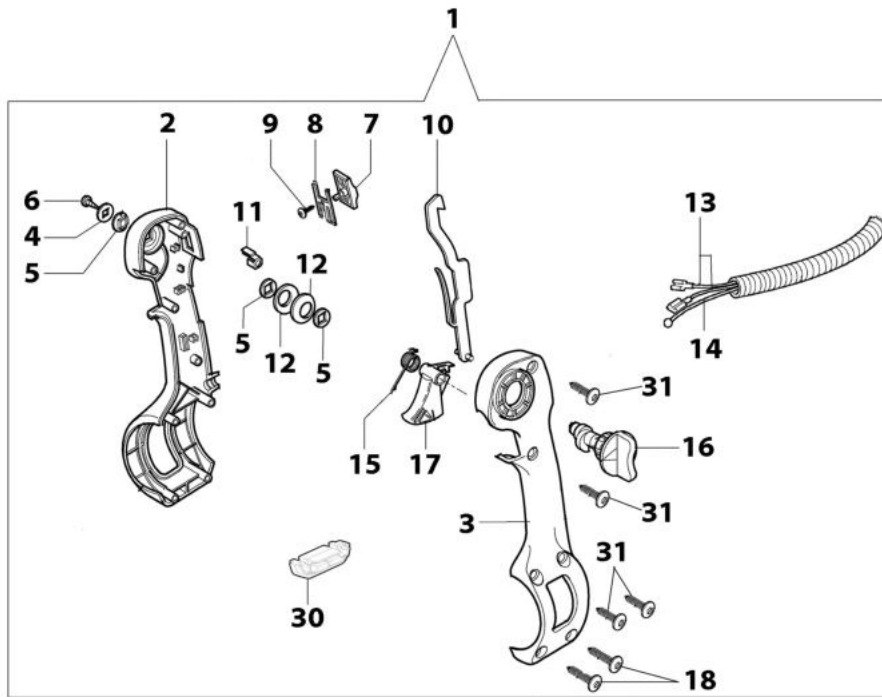

изображение Blower lance assy

Ref.Nu	Qty	Part number	Description	Validity from	Validity till	Notes	Bulletin
1	1	56520203R	Complete handle				
2	1	365200169DR	Half grip				
3	1	365200170B	Half grip				
4	1	56520068	Washer				
5	3	56520065R	Flange				
6	1	3960091AR	Screw				
7	1	61040051R	Slide control				
8	1	61040053R	Plate				
9	1	3960061AR	Screw				
10	1	56520062	Lever				
11	2	61040054R	Plate				
12	2	3057007	Spring				
13	1	56520204R	Cable				
14	1	56520067AR	Throttle cable				
15	1	56520081R	Spring				
16	1	56520064R	Limiter switch				
17	1	56520061R	Throttle				
18	2	3960063	Screw				
19	1	56520182BR	Elbow				
20	1	3049031R	O-ring				
21	2	56520187R	Band				
22	1	56520185R	Hose				
23	1	56520184BR	Kit Tube				
24	1	56520188R	Reduction			Opzionale / Optional	
25	1	CFI2412301	Grip-end			Opzionale / Optional	
26	1	CFI0G26400	Fitment system				
27	1	CFI2412201	Grip-end			Opzionale / Optional	
29	2	56520186R	Felt				
30	1	56520201R	Spacer				
31	4	3960067AR	Screw