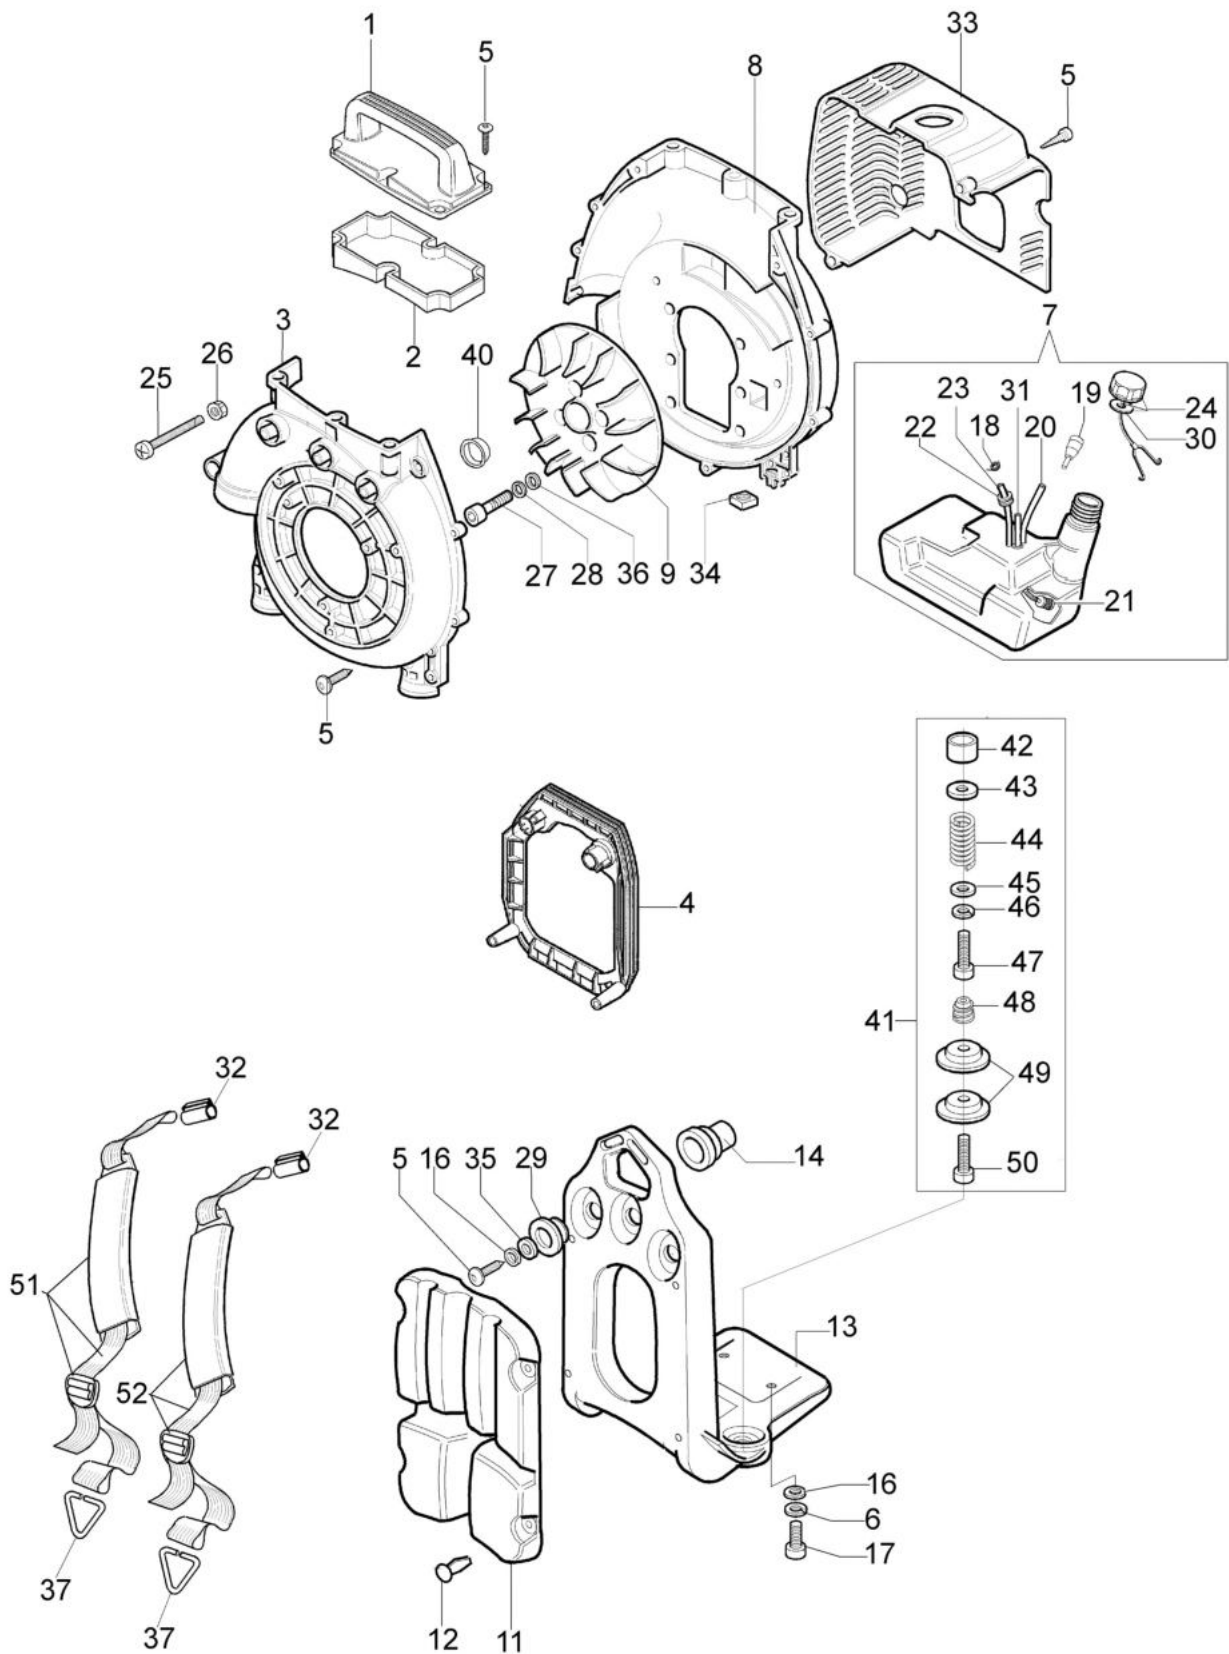

изображение Deck and fan assy

Ref.Nu	Qty	Part number	Description	Validity from	Validity till	Notes	Bulletin
1	1	56520035AR	Cover				
2	1	56520034	Plate				
3	1	56520078DR	Half volute				
4	1	56520112	Guard				
5	18	3960091AR	Screw				
6	2	3819006R	Washer				
7	1	56520206R	Tank assy				
8	1	56520118DR	Half volute				
9	1	56520003BR	Impeller				
11	1	56520246AR	Padding				
12	4	3055054R	Clip				
13	1	56520111R	Frame				
14	1	56520070R	Support				
16	2	3918005R	Washer				
17	2	3801016R	Screw				
18	1	61110162BR	Bushing				
19	1	61070011AR	Breather valve				
20	1	56520160R	Tube				
21	1	61400322R	Fuel filter				
22	1	4161211R	Bush				
23	1	3073022AR	Fuel line				
24	1	50340265R	Cap			arancione/orange	
25	2	3901064	Screw				
26	2	3914003R	Nut				
27	4	3801026R	Screw				
28	4	3819009R	Washer				
29	3	56520042R	Cover				
30	1	099900090R	Ring				
31	1	56520159R	Tube				
32	2	365200150AR	Clamp				
33	1	56520172AR	Guard				
34	1	3980015	Nut				
35	3	56520043R	Flange				
36	4	3916006R	Washer				
37	2	3065010AR	Hooking spring				
40	1	56520127R	Cap				
41	1	56020136	Anti-vibration springs assy				
42	1	56020134R	Bushing				
43	1	3918005R	Washer				
44	1	50070024R	Spring				
45	1	3918010R	Washer				
46	1	3833073R	Washer				
47	1	3801016R	Screw				
48	1	50070049R	Support