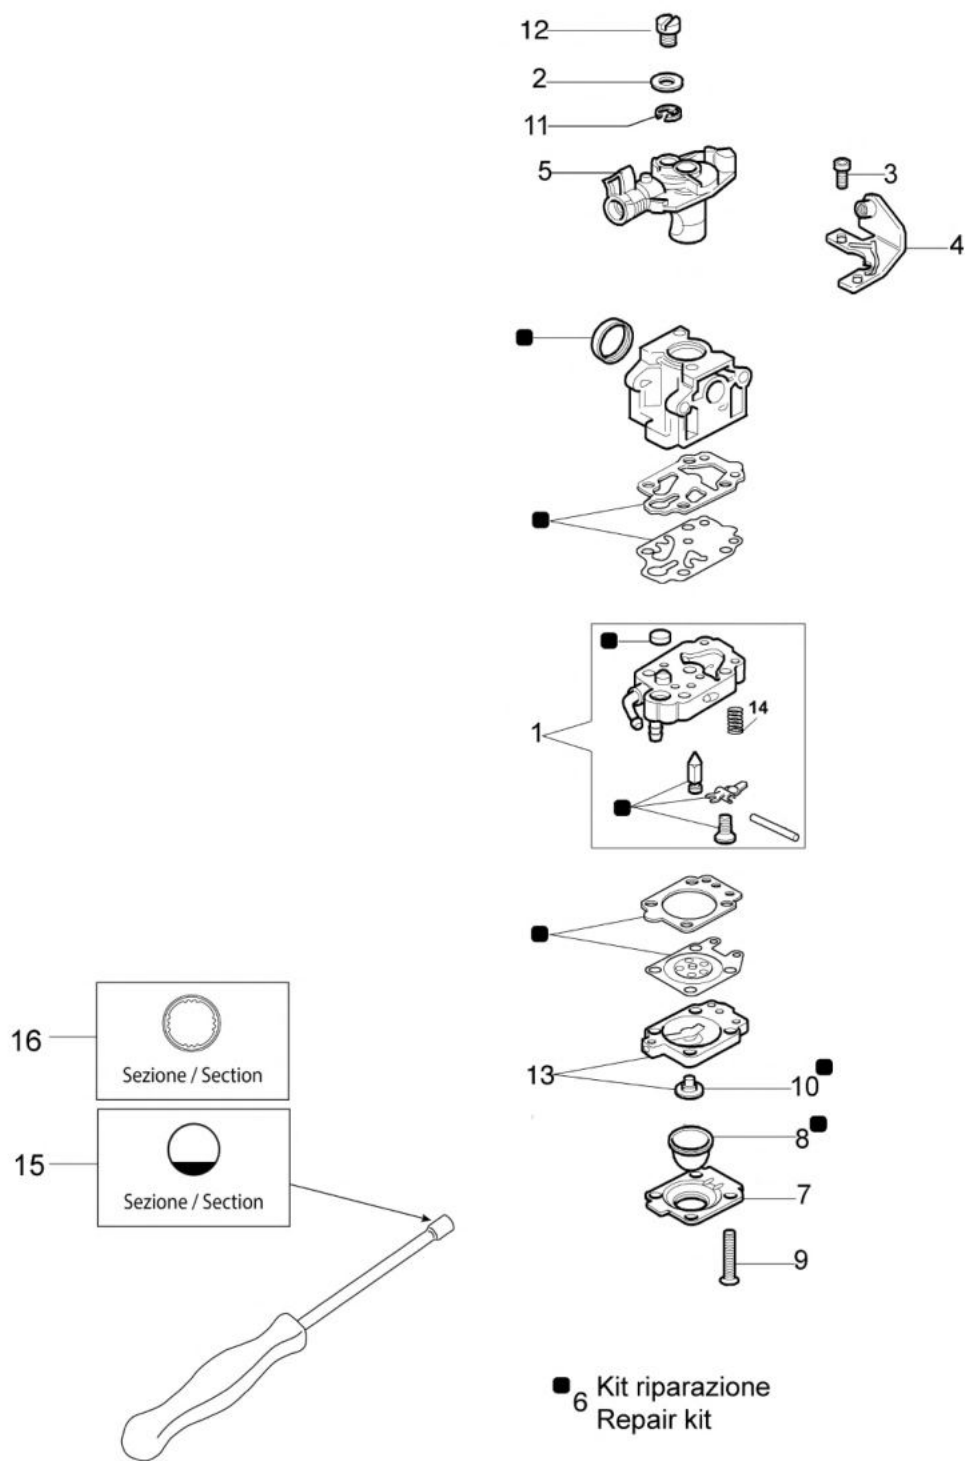

## изображение Tube 01-2023

Ref.Nu	Qty	Part number	Description	Validity from	Validity till	Notes	Bulletin
1	1	56522047	Handle kit				
2	1	56020210	Half grip upper				
3	1	56020209	Kit stop lever				
5	1	56520204AR	Cable				
6	1	56520215R	Throttle lever				
7	1	56520067AR	Throttle cable				
8	1	56520062	Lever				
9	9	3893016AR	Screw				
10	1	3893060R	Screw				
11	1	56550184R	Stop lever				
13	1	50110035R	Knob				
14	1	56020208	Half grip lower				
15	2	3960063	Screw				
16	2	3893013AR	Screw				
17	1	56560058R	Stopper				
18	4	3960067AR	Screw				
21	2	56520187R	Band				
22	1	56520182BR	Elbow				
23	1	3049031R	O-ring				
24	1	56520188R	Reduction			Opzionale / Optional	
25	1	CFI2412301	Grip-end			Opzionale / Optional	
26	1	CFI0G26400	Fitment system				
27	1	CFI2412201	Grip-end			Opzionale / Optional	
31	1	56520185AR	Tube				
32	1	56520184BR	Kit Tube				
46	1	56520252R	Adapter				
47	1	3833073R	Washer				