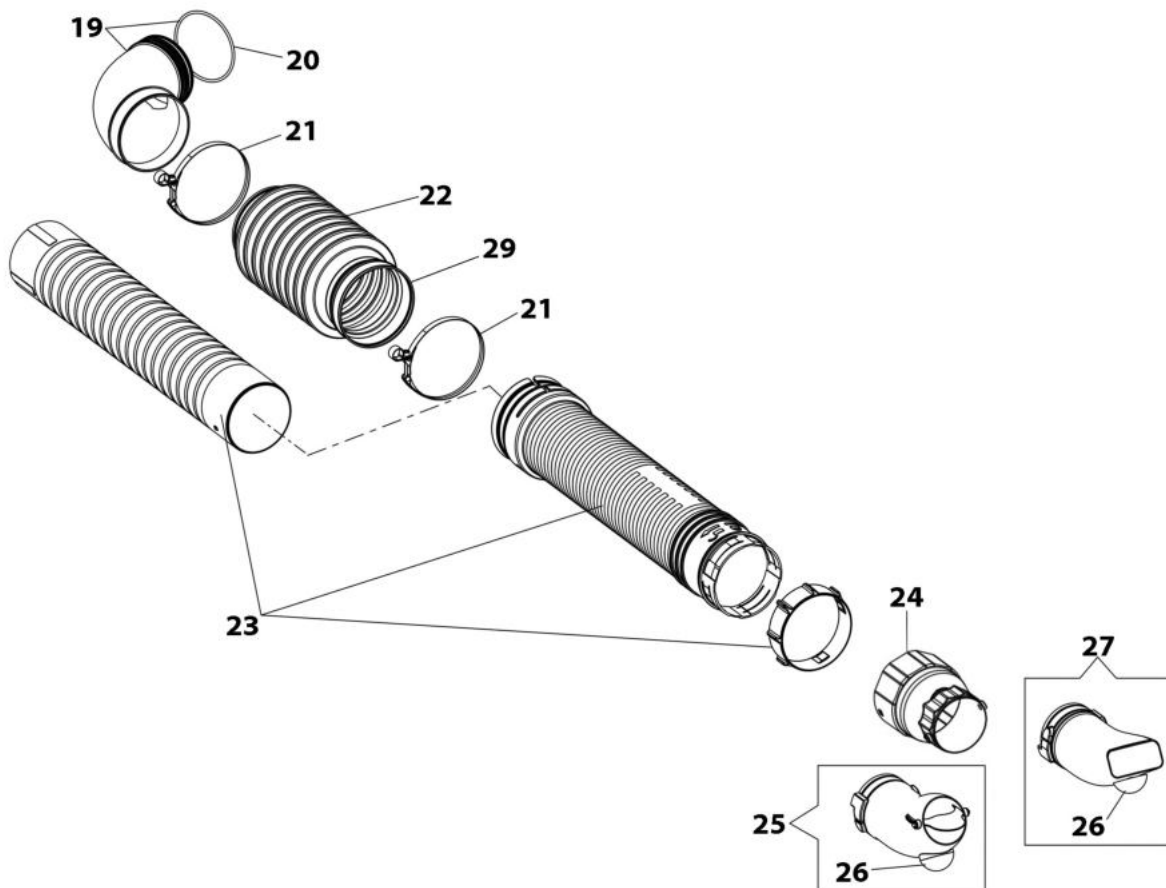

изображение Blower lance assy

Ref.Nu	Qty	Part number	Description	Validity from	Validity till	Notes	Bulletin
1	1	56520203R	Complete handle				
2	1	365200169DR	Half grip				
3	1	365200170B	Half grip				
4	1	56520068	Washer				
5	3	56520065R	Flange				
6	1	3960091AR	Screw				
7	1	61040051R	Slide control				
8	1	61040053R	Plate				
9	1	3960061AR	Screw				
10	1	56520062	Lever				
11	2	61040054R	Plate				
12	2	3057007	Spring				
13	1	56520204R	Cable				
14	1	56520067AR	Throttle cable				
15	1	56520081R	Spring				
16	1	56520064R	Limiter switch				
17	1	56520061R	Throttle				
18	2	3960063	Screw				
19	1	56520182BR	Elbow				
20	1	3049031R	O-ring				
21	2	56520187R	Band				
22	1	56520185R	Hose				
23	1	56520184BR	Kit Tube				
24	1	56520188R	Reduction			Opzionale / Optional	
25	1	CFI2412301	Grip-end			Opzionale / Optional	
26	1	CFI0G26400	Fitment system				
27	1	CFI2412201	Grip-end			Opzionale / Optional	
29	2	56520186R	Felt				
30	1	56520201R	Spacer				
31	4	3960067AR	Screw