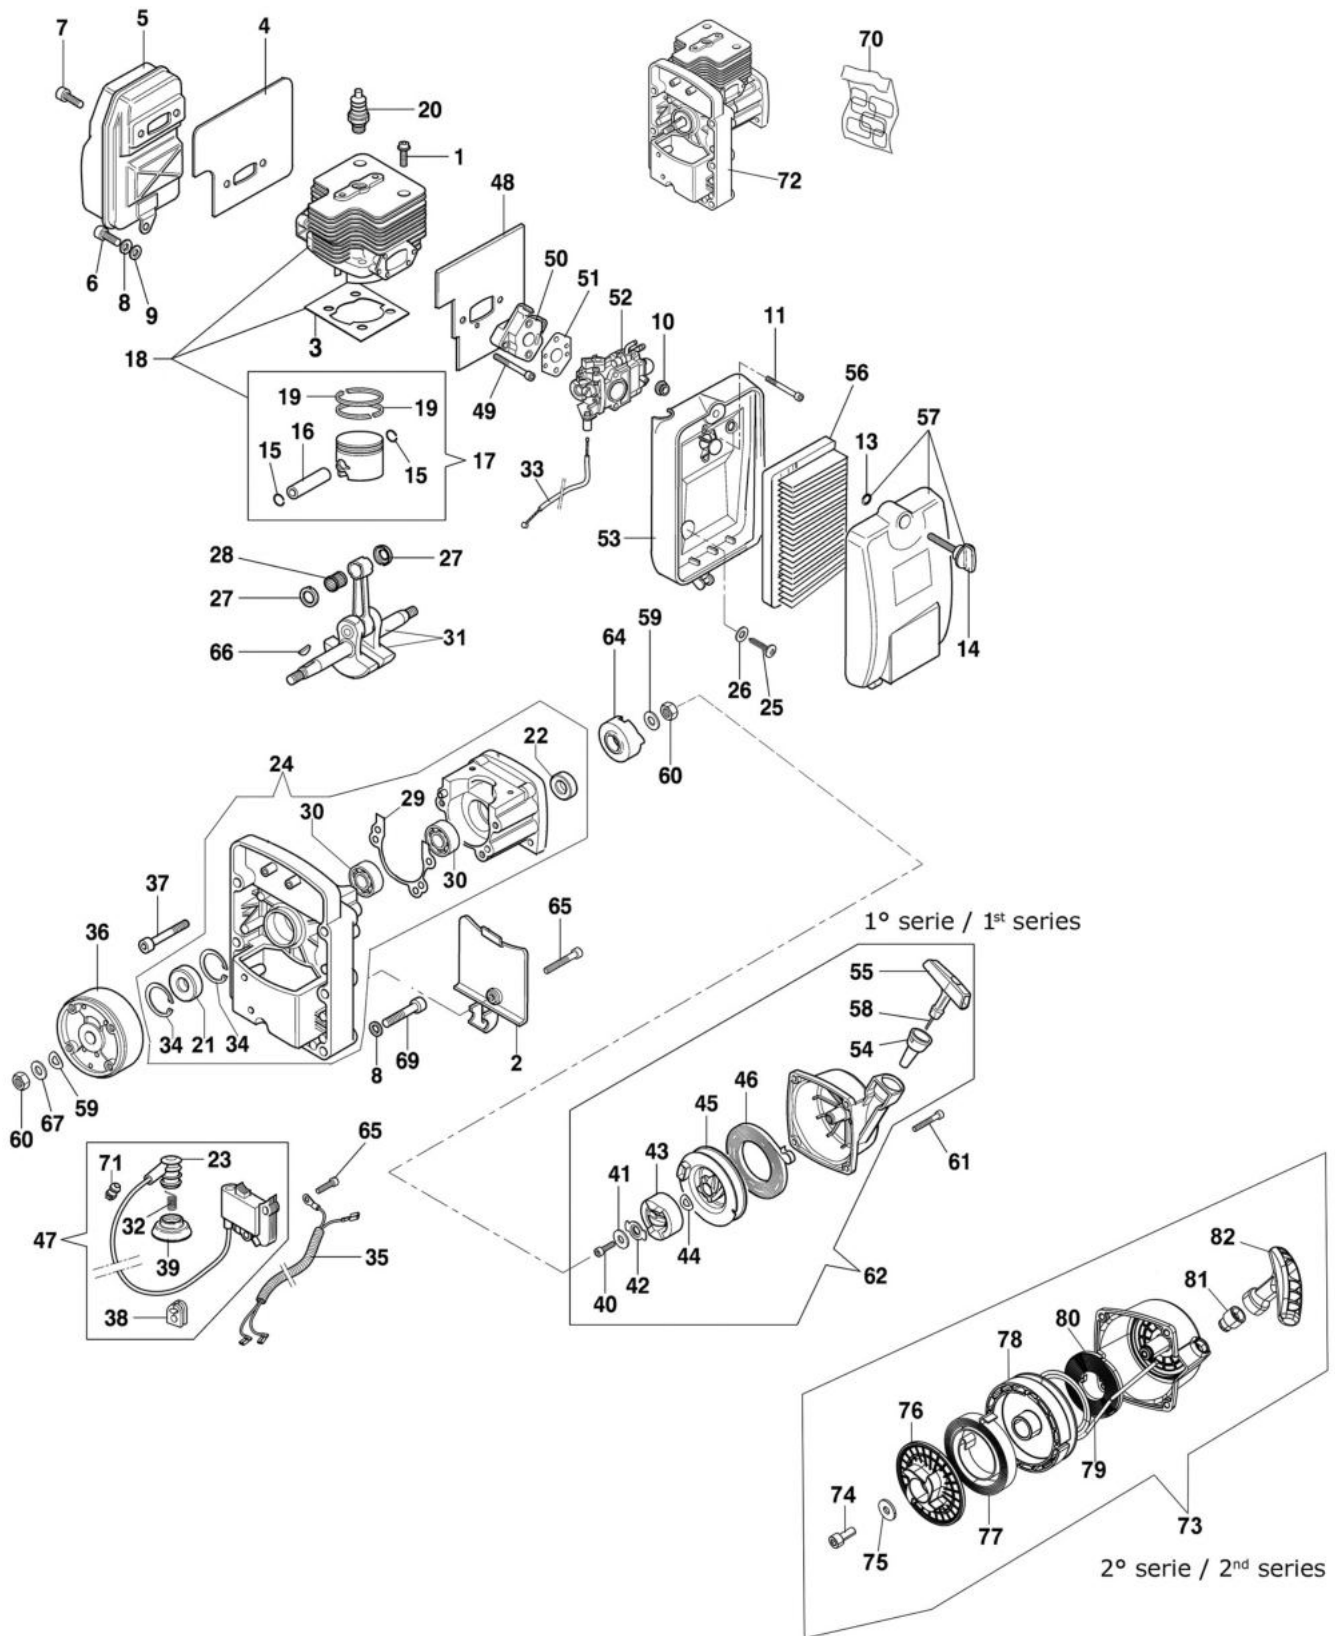

## изображение Starter assy and engine

Ref.Nu	Qty	Part number	Description	Validity from	Validity till	Notes	Bulletin
1	6	56520107	Screw				
2	1	56520009	Cover				
3	1	56520097	Gasket				
4	1	56520010R	Gasket				
5	1	56520166R	Muffler				
6	1	3801020R	Screw				
7	2	005100906AR	Screw				
8	7	3819009R	Washer				
9	1	3916006R	Washer				
10	1	3912005R	Nut				
11	2	61112005R	Screw				
13	1	3049005R	O-ring				
14	1	56020159AR	Knob				
15	2	56520102R	Spacer				
16	1	56520098	Plug				
17	1	56522023	Piston assy				
18	1	56522024	Complete cylinder				
19	2	56520095R	Piston ring				
20	1	3055118R	Spark plug				
21	1	56520132	Seal ring				
22	1	56520105R	Seal ring				
23	1	094600097AR	Spark plug cap				
24	1	56520129R	Crankcase				
25	1	3960091AR	Screw				
26	8	3918005R	Washer				
27	2	56520100	Spacer				
28	1	56520101	Bearing				
29	1	56520096R	Gasket				
30	2	56520131R	Bearing				
31	1	56520099	Crankshaft				
32	1	094600169AR	Spring				
33	1	56520067AR	Throttle cable				
34	2	3025025	Ring				
35	1	56520204R	Cable				
35	1	56520204AR	Cable			Presente da 01-2023 / Present from 01-2023	
36	1	56520004AR	Flywheel				
36	1	56520004BR	Flywheel			Presente da 01-2023 / Present from 01-2023	
37	4	3860096R	Screw				
38	1	56520122	Grommet				
39	1	56520033	Cap				
40	1	3801010R	Screw				
41	1	3918020R	Washer				
42	1	56520040AR	Plate				
43	1	56520039AR	Shaft joint				