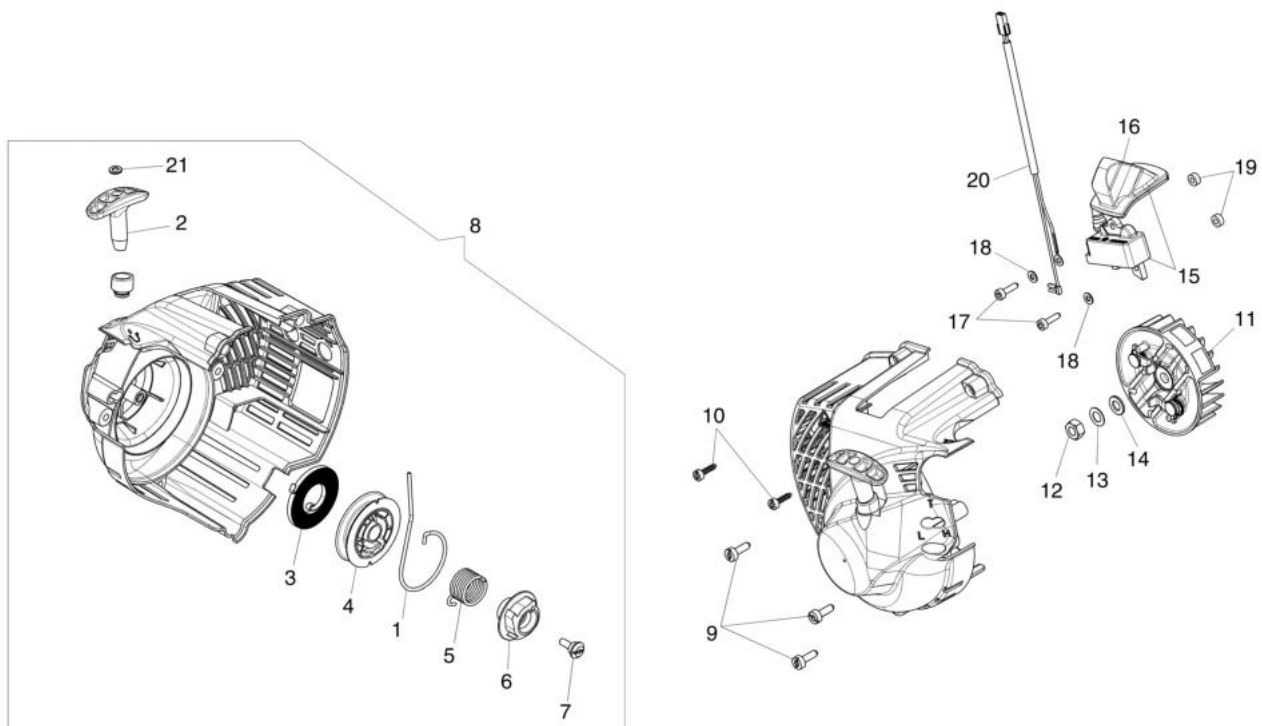

изображение Engine

Ref.Nu	Qty	Part number	Description	Validity from	Validity till	Notes	Bulletin
1	1	56600004R	Piston assy				
2	2	3891035R	Screw				
3	1	56600097BR	Complete muffler				
4	1	56600035AR	Deflector				
5	1	61370634R	Gasket				
6	1	3055120R	Spark plug				
7	4	3891048R	Screw				
8	2	58070166BR	Ring				
9	1	58070019R	Piston pin				
10	1	3037002R	Bearing				
11	2	61290045R	Piston ring				
12	1	56600173	Complete cylinder				
13	1	56600007BR	Motor housing				
14	2	50272004R	Seal ring				
15	2	3034009R	Bearing				
16	1	56600160R	Crankshaft				
17	1	56600174R	Short block				
21	1	56600175	Gasket set				

изображение Ignition system

Ref.Nu	Qty	Part number	Description	Validity from	Validity till	Notes	Bulletin
1	1	61370574R	Starter rope				
2	1	093500397R	Starter handle				
3	1	61070036R	Starter spring				
4	1	56600156R	Starter pulley				
5	1	58090019R	Spring				
6	1	58090018R	Sprocket				
7	1	61350342R	Screw				
8	1	56600079DR	Engine cover				
9	3	3891035R	Screw				
10	2	3893016AR	Screw				
11	1	56600015R	Flywheel assy				
12	1	3833080R	Washer				
13	1	3916009R	Washer				
14	1	004000142R	Nut				
15	1	2501018BR	Ignition coil				
16	1	56600111BR	Spark plug cap				
17	2	3891015R	Screw				
18	2	3916004R	Washer				
19	2	61170014AR	Spacer				
20	1	56600091R	Cable				
21	1	3916004R	Washer				