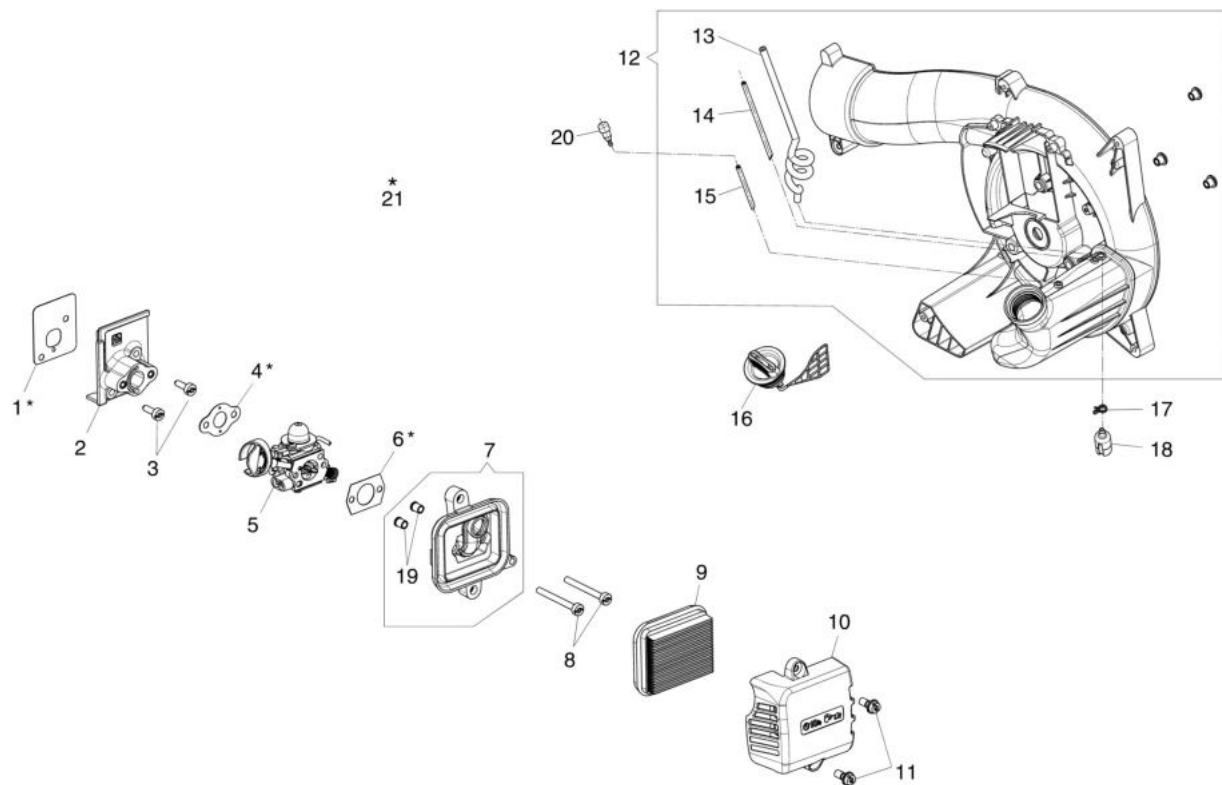

изображение Engine

Ref.Nu	Qty	Part number	Description	Validity from	Validity till	Notes	Bulletin
1	1	56600004R	Piston assy				
2	2	3891035R	Screw				
3	1	56600097BR	Complete muffler				
4	1	56600035AR	Deflector				
5	1	61370634R	Gasket				
6	1	3055120R	Spark plug				
7	4	3891048R	Screw				
8	2	58070166BR	Ring				
9	1	58070019R	Piston pin				
10	1	3037002R	Bearing				
11	2	61290045R	Piston ring				
12	1	56600173	Complete cylinder				
13	1	56600007BR	Motor housing				
14	2	50272004R	Seal ring				
15	2	3034009R	Bearing				
16	1	56600160R	Crankshaft				
17	1	56600174R	Short block				
21	1	56600175	Gasket set				

изображение Ignition system

Ref.Nu	Qty	Part number	Description	Validity from	Validity till	Notes	Bulletin
1	1	61370574R	Starter rope				
2	1	093500397R	Starter handle				
3	1	61070036R	Starter spring				
4	1	56600156R	Starter pulley				
5	1	58090019R	Spring				
6	1	58090018R	Sprocket				
7	1	61350342R	Screw				
8	1	56600079DR	Engine cover				
9	3	3891035R	Screw				
10	2	3893016AR	Screw				
11	1	56600015R	Flywheel assy				
12	1	3833080R	Washer				
13	1	3916009R	Washer				
14	1	004000142R	Nut				
15	1	2501018BR	Ignition coil				
16	1	56600111BR	Spark plug cap				
17	2	3891015R	Screw				
18	2	3916004R	Washer				
19	2	61170014AR	Spacer				
20	1	56600091R	Cable				
21	1	3916004R	Washer				