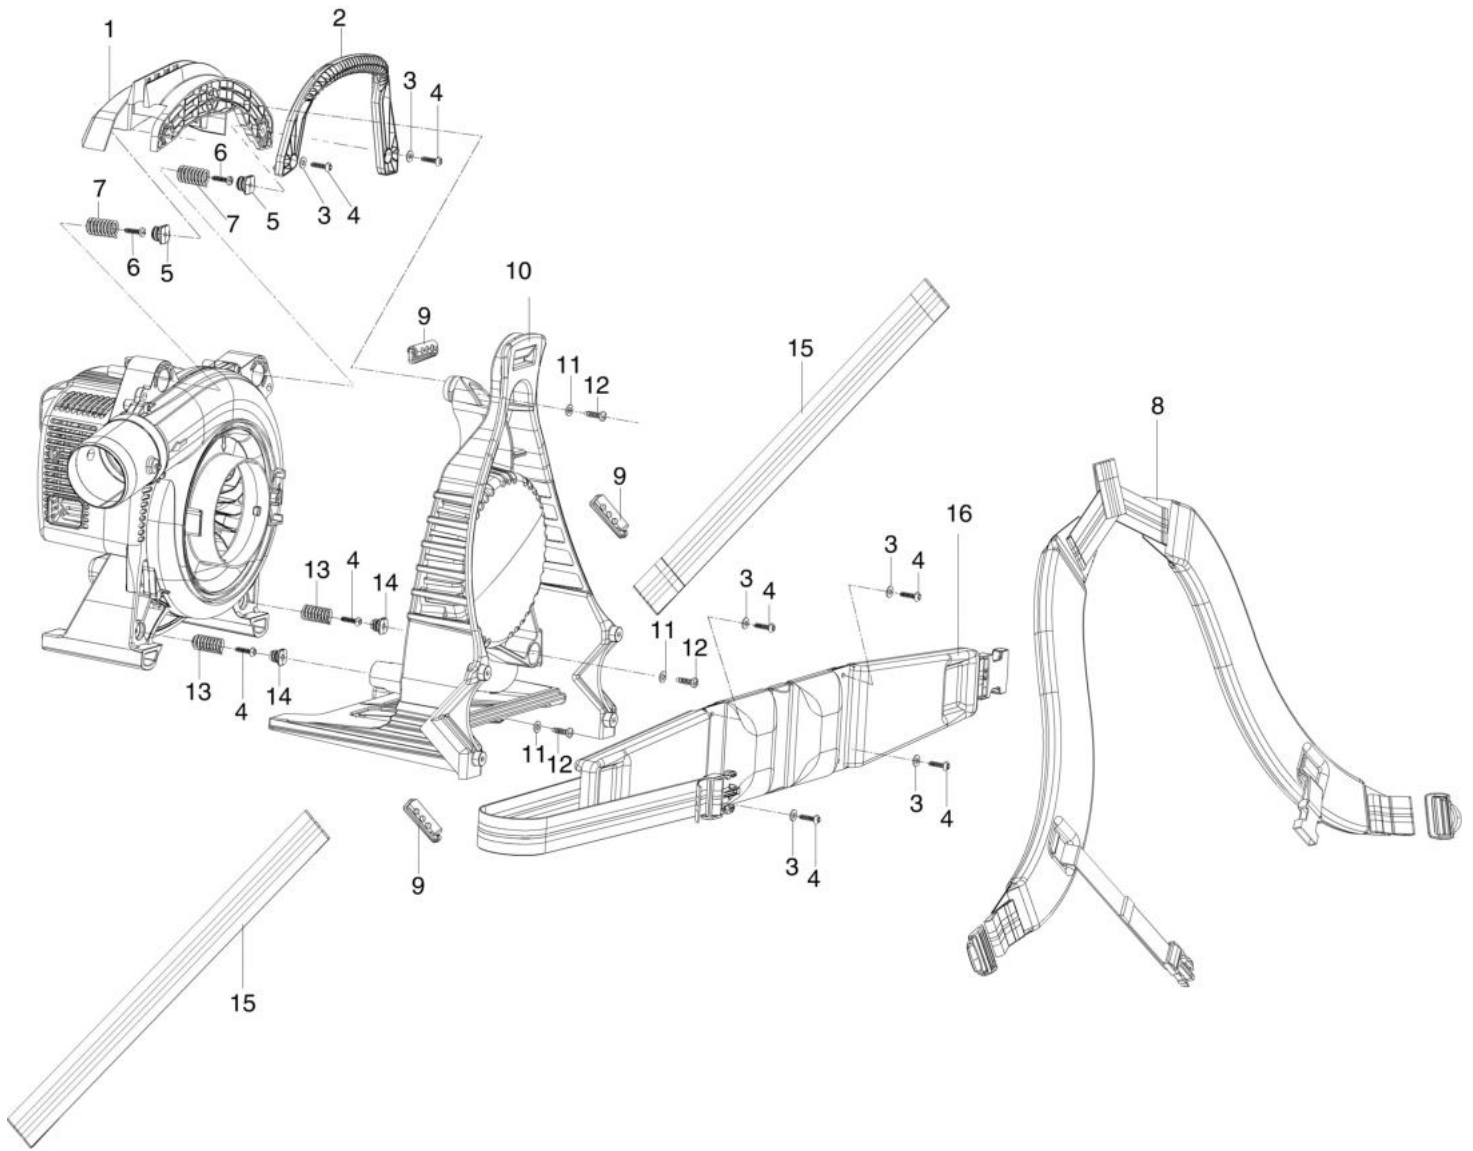

изображение Frame

Ref.Nu	Qty	Part number	Description	Validity from	Validity till	Notes	Bulletin
1	1	56570002R	Support				
2	1	56570020R	Handle				
3	6	3918010R	Washer				
4	8	3960091AR	Screw				
5	2	56570019R	Spring support				
6	2	3960115R	Screw				
7	2	56570018R	Spring				
8	1	56570004R	Belt				
9	3	365200150AR	Clamp				
10	1	56570003R	Frame				
11	3	3916006R	Washer				
12	3	3960099R	Screw				
13	2	50050047AR	Spring				
14	2	50170034R	Support				
15	2	56570009R	Belt				
16	1	56570007R	Guard