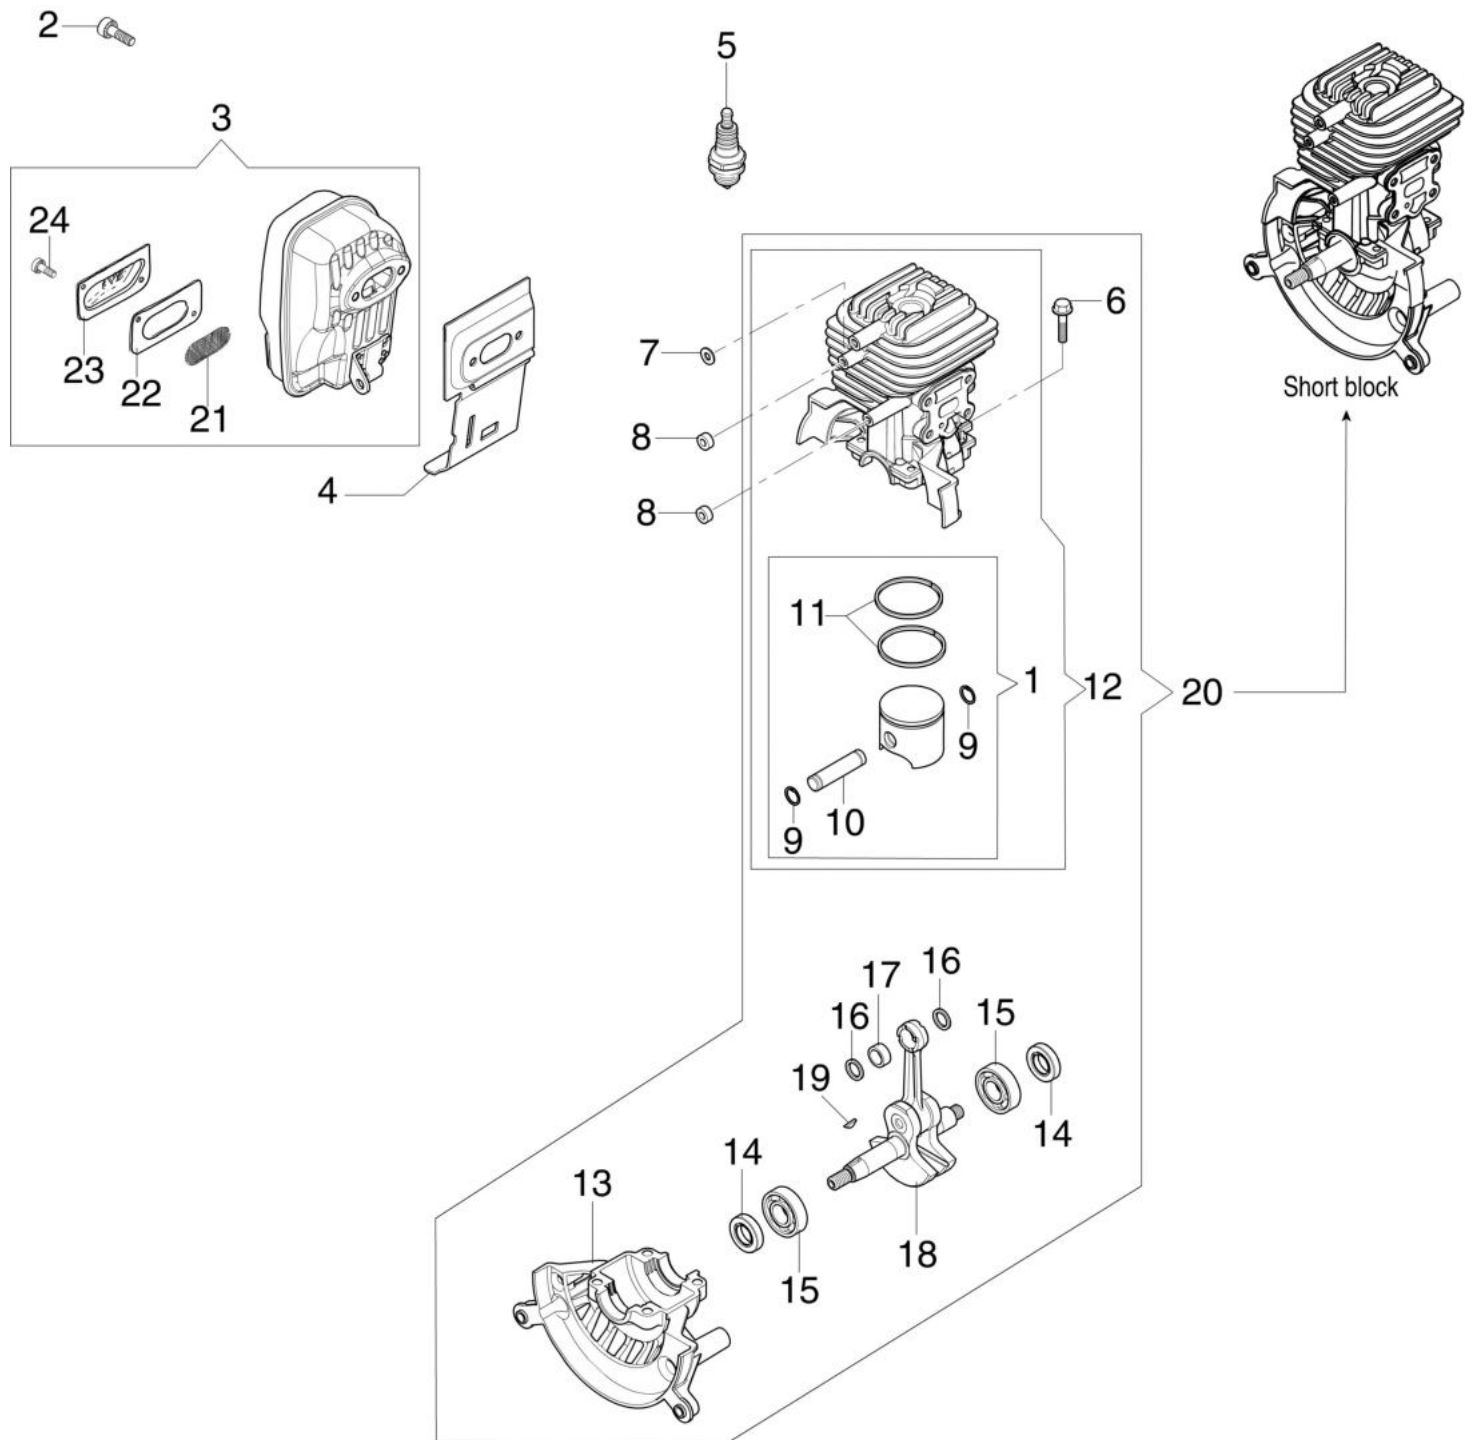

Carburetor WT-936A

изображение Engine

Ref.Nu	Qty	Part number	Description	Validity from	Validity till	Notes	Bulletin
1	1	56552011A	Piston assy				
2	2	3801068R	Screw				
3	1	56560020CR	Complete muffler				
4	1	56550033R	Deflector				
5	1	3055101R	Spark plug				
6	4	3801051R	Screw				
7	4	3916004R	Washer				
8	2	61170014AR	Spacer				
9	2	093000167R	Ring				
10	1	072700045R	Piston pin				
11	2	61050046R	Piston ring	SN 5383122242			BT6-100-05/13
12	1	56552012B	Complete cylinder	SN 5383122242			BT6-100-05/13
13	1	61240047AR	Motor housing				
14	2	50272004R	Seal ring				
15	2	3034009R	Bearing				
16	2	074000267AR	Spacer				
17	1	072700046R	Bearing				
18	1	56560001R	Crankshaft				
19	1	4098232R	Key				
20	1	56562009A	Short block	SN 5383122242			BT6-100-05/13
21	1	56550143R	Net				
22	1	56550159R	Gasket				
23	1	56560087R	Deflector				
24	2	012000028	Screw				

изображение Ignition system

Ref.Nu	Qty	Part number	Description	Validity from	Validity till	Notes	Bulletin
1	1	61070019AR	Starter rope				
2	1	61200015R	Starter handle				
3	1	072700089R	Bushing				
4	1	61070036R	Starter spring				
5	1	61172004R	Complete pulley				
6	1	3960070AR	Screw				
7	1	094600054R	Washer				
8	1	61170173R	Washer				
9	1	56560038AR	Cover			Arancio; Orange	
10	3	3960091AR	Screw				
11	2	61070039R	Spring				
12	2	61070038R	Pawl				
13	1	56560034R	Clutch driver				
14	1	56550222	Cap and spring				
15	1	56550145BR	Ignition coil				
16	1	56550134R	Flywheel				
17	2	4191069BR	Plate				
18	2	3960030R	Screw				
19	1	56560055R	Cable				
20	1	56560057R	Cable				
21	1	3801007R	Screw				
22	1	006000315R	Washer				
23	1	3916004R	Washer				