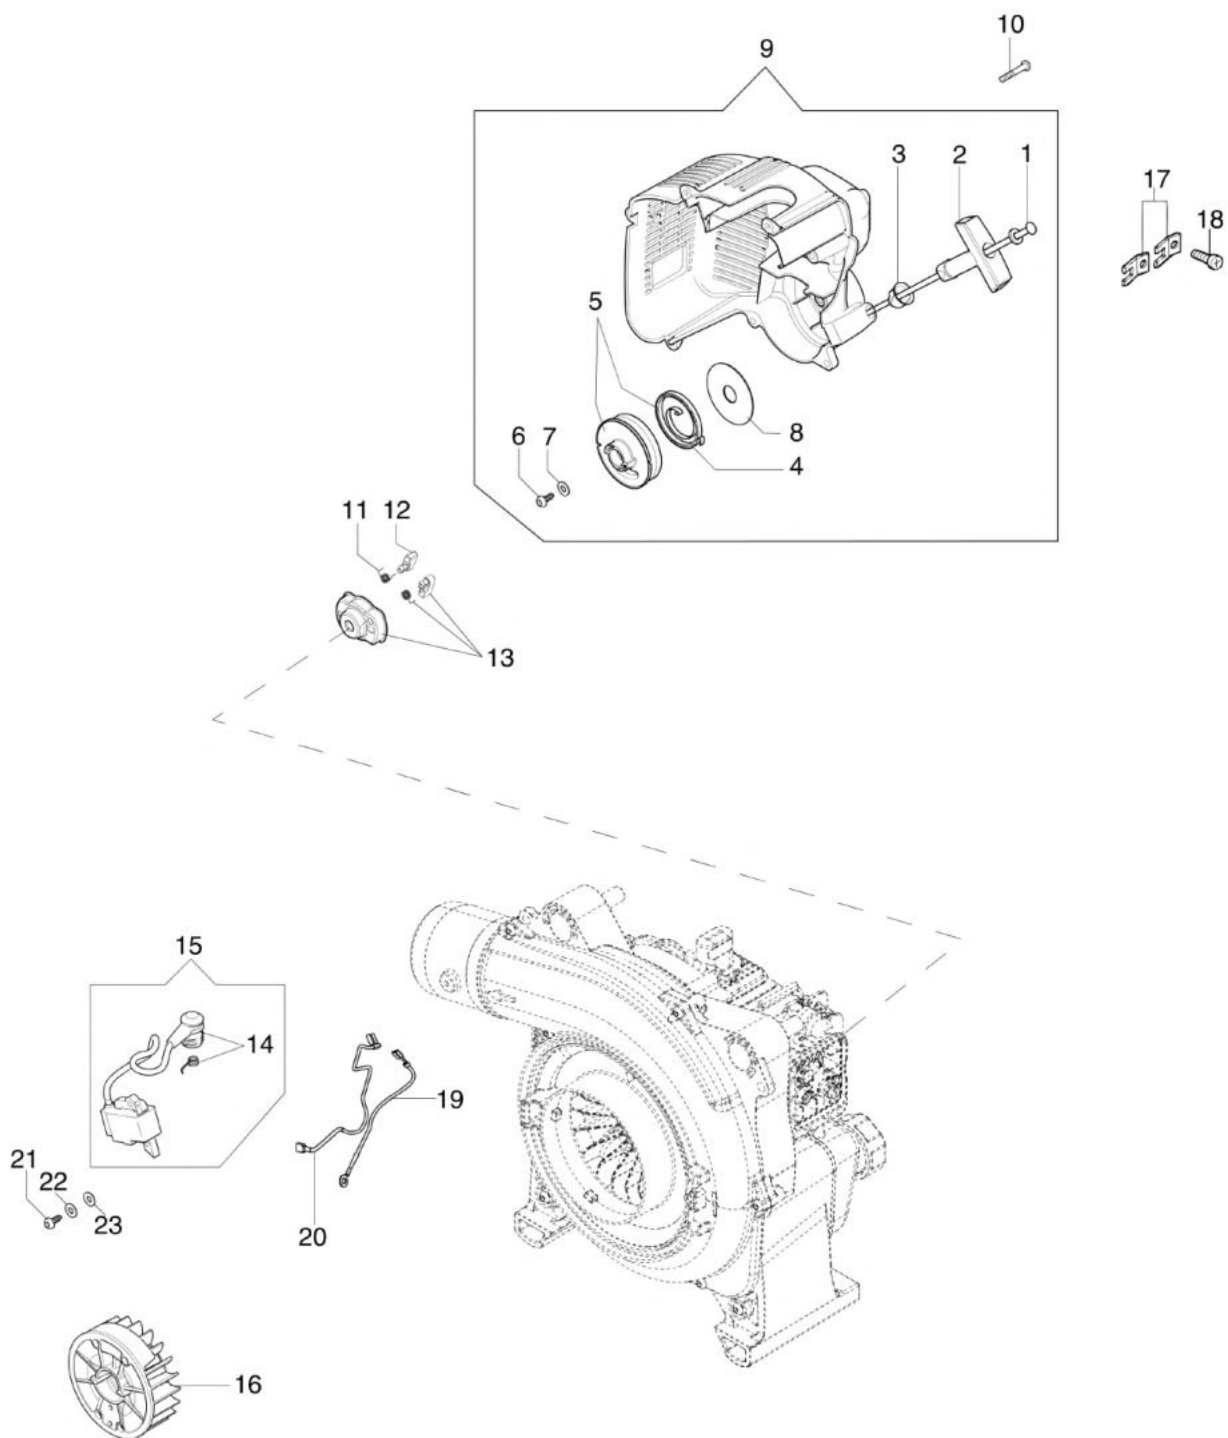

Carburetor WT-936A

изображение Engine

Ref.Nu	Qty	Part number	Description	Validity from	Validity till	Notes	Bulletin
1	1	56552011A	Piston assy				
2	2	3801068R	Screw				
3	1	56560020CR	Complete muffler				
4	1	56550033R	Deflector				
5	1	3055101R	Spark plug				
6	4	3801051R	Screw				
7	4	3916004R	Washer				
8	2	61170014AR	Spacer				
9	2	093000167R	Ring				
10	1	072700045R	Piston pin				
11	2	61050046R	Piston ring	SN 5383122242			BT6-100-05/13
12	1	56552012B	Complete cylinder	SN 5383122242			BT6-100-05/13
13	1	61240047AR	Motor housing				
14	2	50272004R	Seal ring				
15	2	3034009R	Bearing				
16	2	074000267AR	Spacer				
17	1	072700046R	Bearing				
18	1	56560001R	Crankshaft				
19	1	4098232R	Key				
20	1	56562009A	Short block	SN 5383122242			BT6-100-05/13
21	1	56550143R	Net				
22	1	56550159R	Gasket				
23	1	56560087R	Deflector				
24	2	012000028	Screw				

изображение Ignition system

Ref.Nu	Qty	Part number	Description	Validity from	Validity till	Notes	Bulletin
1	1	61070019AR	Starter rope				
2	1	61200015R	Starter handle				
3	1	072700089R	Bushing				
4	1	61070036R	Starter spring				
5	1	61172004R	Complete pulley				
6	1	3960070AR	Screw				
7	1	094600054R	Washer				
8	1	61170173R	Washer				
9	1	56560038AR	Cover			Arancio; Orange	
10	3	3960091AR	Screw				
11	2	61070039R	Spring				
12	2	61070038R	Pawl				
13	1	56560034R	Clutch driver				
14	1	56550222	Cap and spring				
15	1	56550145BR	Ignition coil				
16	1	56550134R	Flywheel				
17	2	4191069BR	Plate				
18	2	3960030R	Screw				
19	1	56560055R	Cable				
20	1	56560057R	Cable				
21	1	3801007R	Screw				
22	1	006000315R	Washer				
23	1	3916004R	Washer				