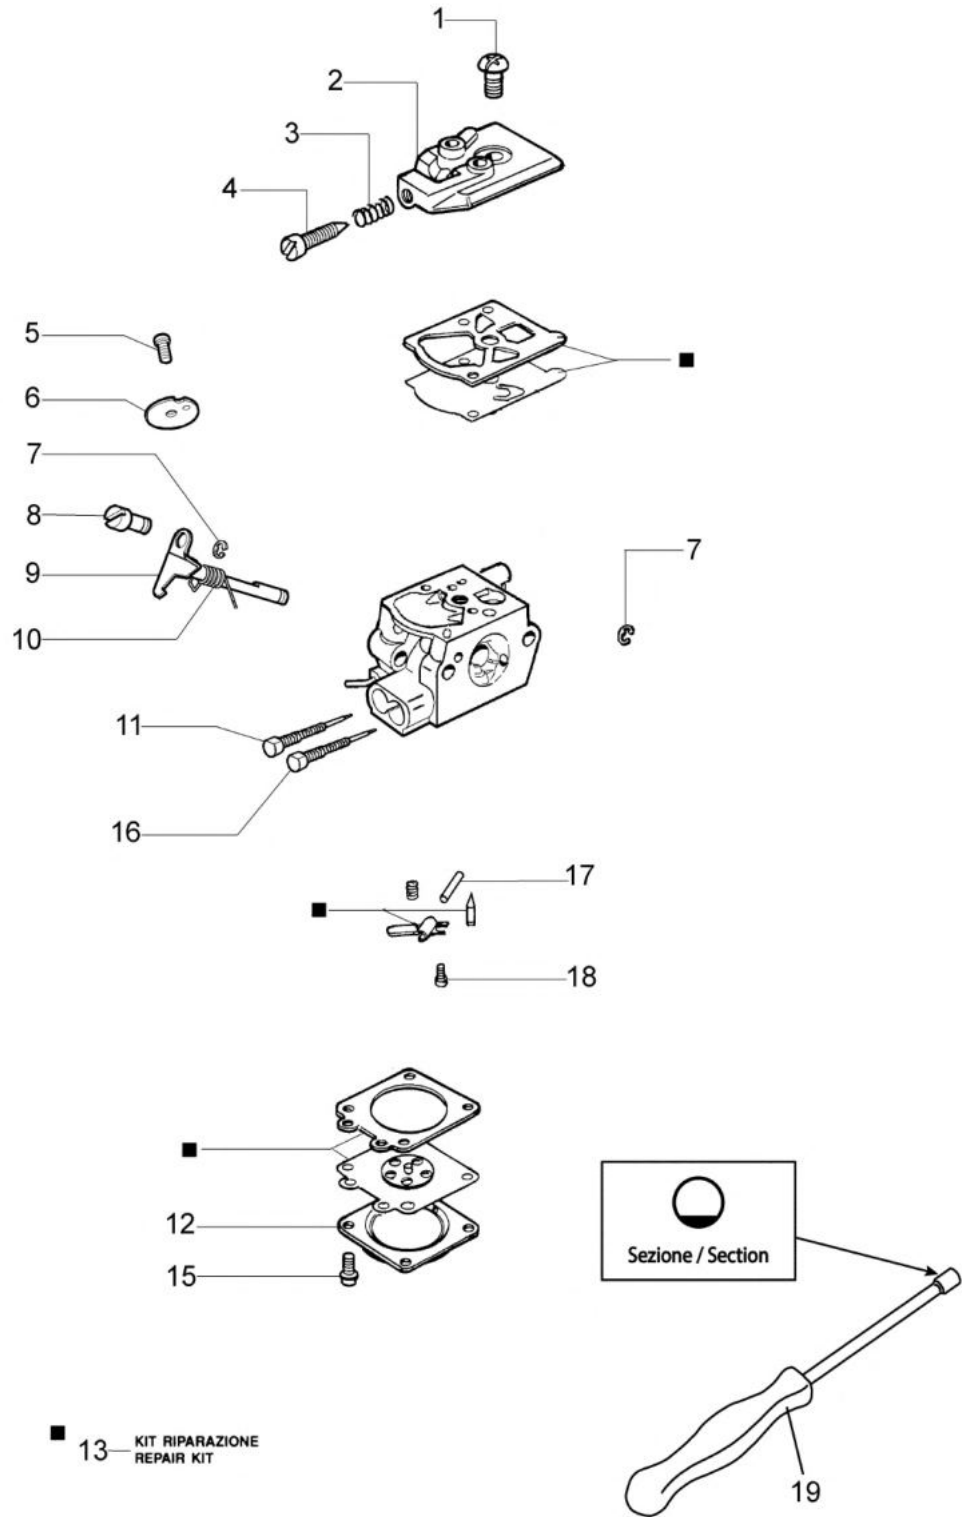

изображение Carburetor WT-936A

Ref.Nu	Qty	Part number	Description	Validity from	Validity till	Notes	Bulletin
1	1	003300197	Screw				
2	1	2318777	Cover				
3	1	094600148	Spring				
4	1	074000240	Adjust. screw				
5	1	50010141	Screw				
6	1	375100078	Shutter				
7	2	095000164	Ring				
8	1	2318211	Pin				
9	1	2318737	Shaft				
10	1	072700347	Spring				
11	1	2318779	Adjust. screw MIN				
12	1	2318191	Cover				
13	1	2318671	Repair kit				
15	4	035000162	Screw				
16	1	2318778	Adjust. screw				
17	1	003300201	Spindle				
18	1	003300202	Screw				
19	1	3052036R	Special screwdriver "D-style" type