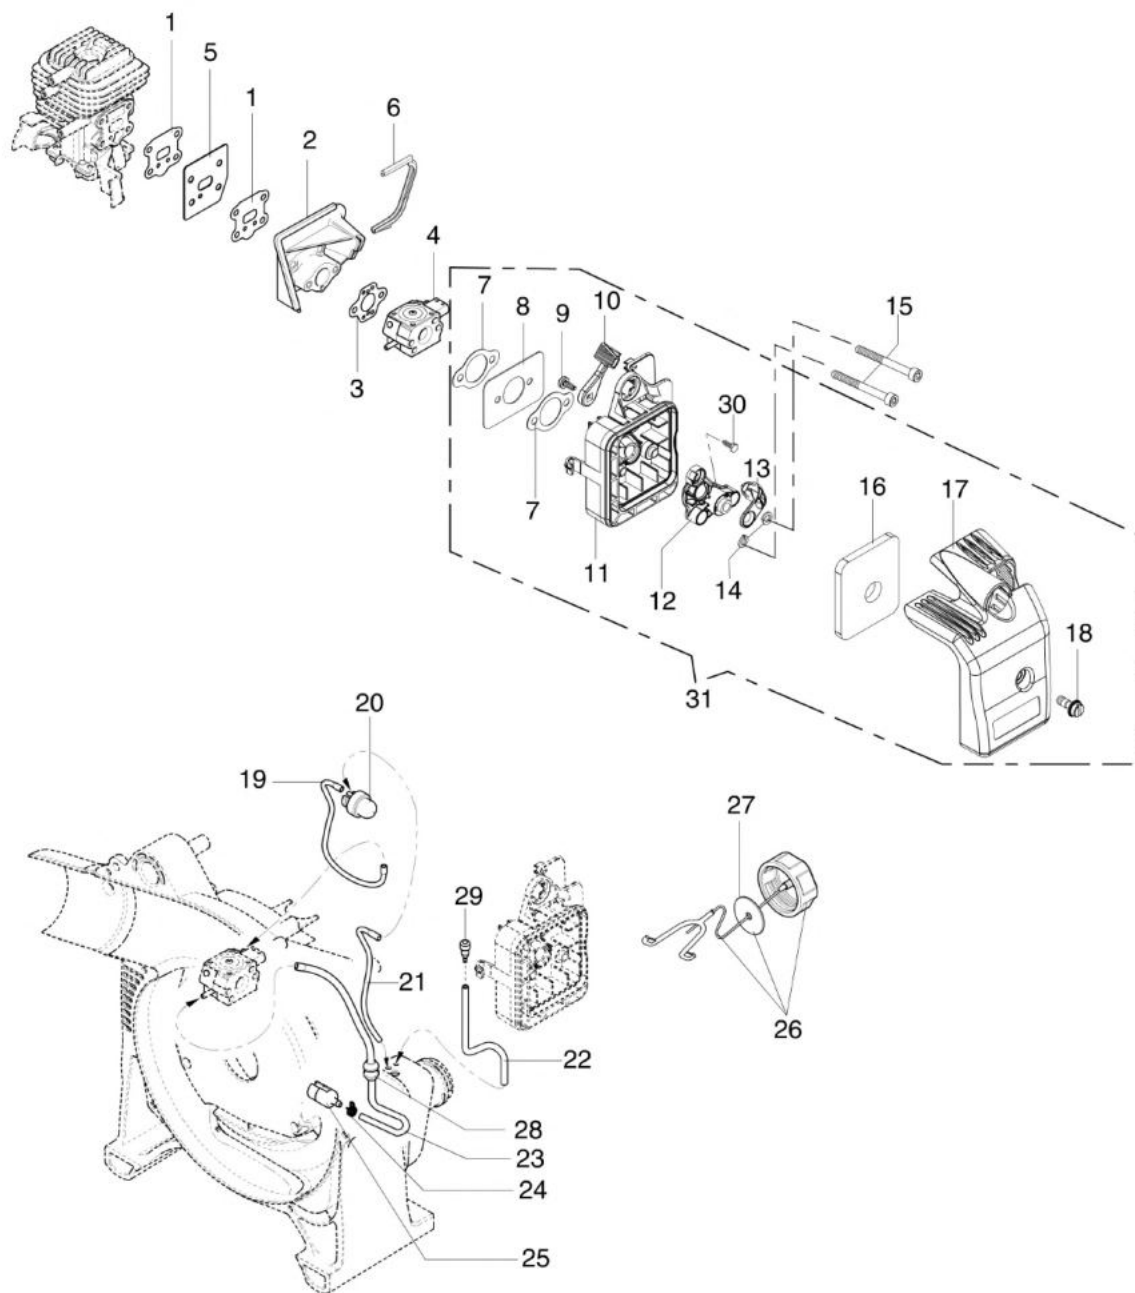

Carburetor WT-936A

изображение Engine

Ref.Nu	Qty	Part number	Description	Validity from	Validity till	Notes	Bulletin
1	1	56552011A	Piston assy				
2	2	3801068R	Screw				
3	1	56560020CR	Complete muffler				
4	1	56550033R	Deflector				
5	1	3055101R	Spark plug				
6	4	3801051R	Screw				
7	4	3916004R	Washer				
8	2	61170014AR	Spacer				
9	2	093000167R	Ring				
10	1	072700045R	Piston pin				
11	2	61050046R	Piston ring	SN 5383122242			BT6-100-05/13
12	1	56552012B	Complete cylinder	SN 5383122242			BT6-100-05/13
13	1	61240047AR	Motor housing				
14	2	50272004R	Seal ring				
15	2	3034009R	Bearing				
16	2	074000267AR	Spacer				
17	1	072700046R	Bearing				
18	1	56560001R	Crankshaft				
19	1	4098232R	Key				
20	1	56562009A	Short block	SN 5383122242			BT6-100-05/13
21	1	56550143R	Net				
22	1	56550159R	Gasket				
23	1	56560087R	Deflector				
24	2	012000028	Screw				

изображение Ignition system

Ref.Nu	Qty	Part number	Description	Validity from	Validity till	Notes	Bulletin
1	1	61070019AR	Starter rope				
2	1	61200015R	Starter handle				
3	1	072700089R	Bushing				
4	1	61070036R	Starter spring				
5	1	61172004R	Complete pulley				
6	1	3960070AR	Screw				
7	1	094600054R	Washer				
8	1	61170173R	Washer				
9	1	56560038AR	Cover			Arancio; Orange	
10	3	3960091AR	Screw				
11	2	61070039R	Spring				
12	2	61070038R	Pawl				
13	1	56560034R	Clutch driver				
14	1	56550222	Cap and spring				
15	1	56550145BR	Ignition coil				
16	1	56550134R	Flywheel				
17	2	4191069BR	Plate				
18	2	3960030R	Screw				
19	1	56560055R	Cable				
20	1	56560057R	Cable				
21	1	3801007R	Screw				
22	1	006000315R	Washer				
23	1	3916004R	Washer				