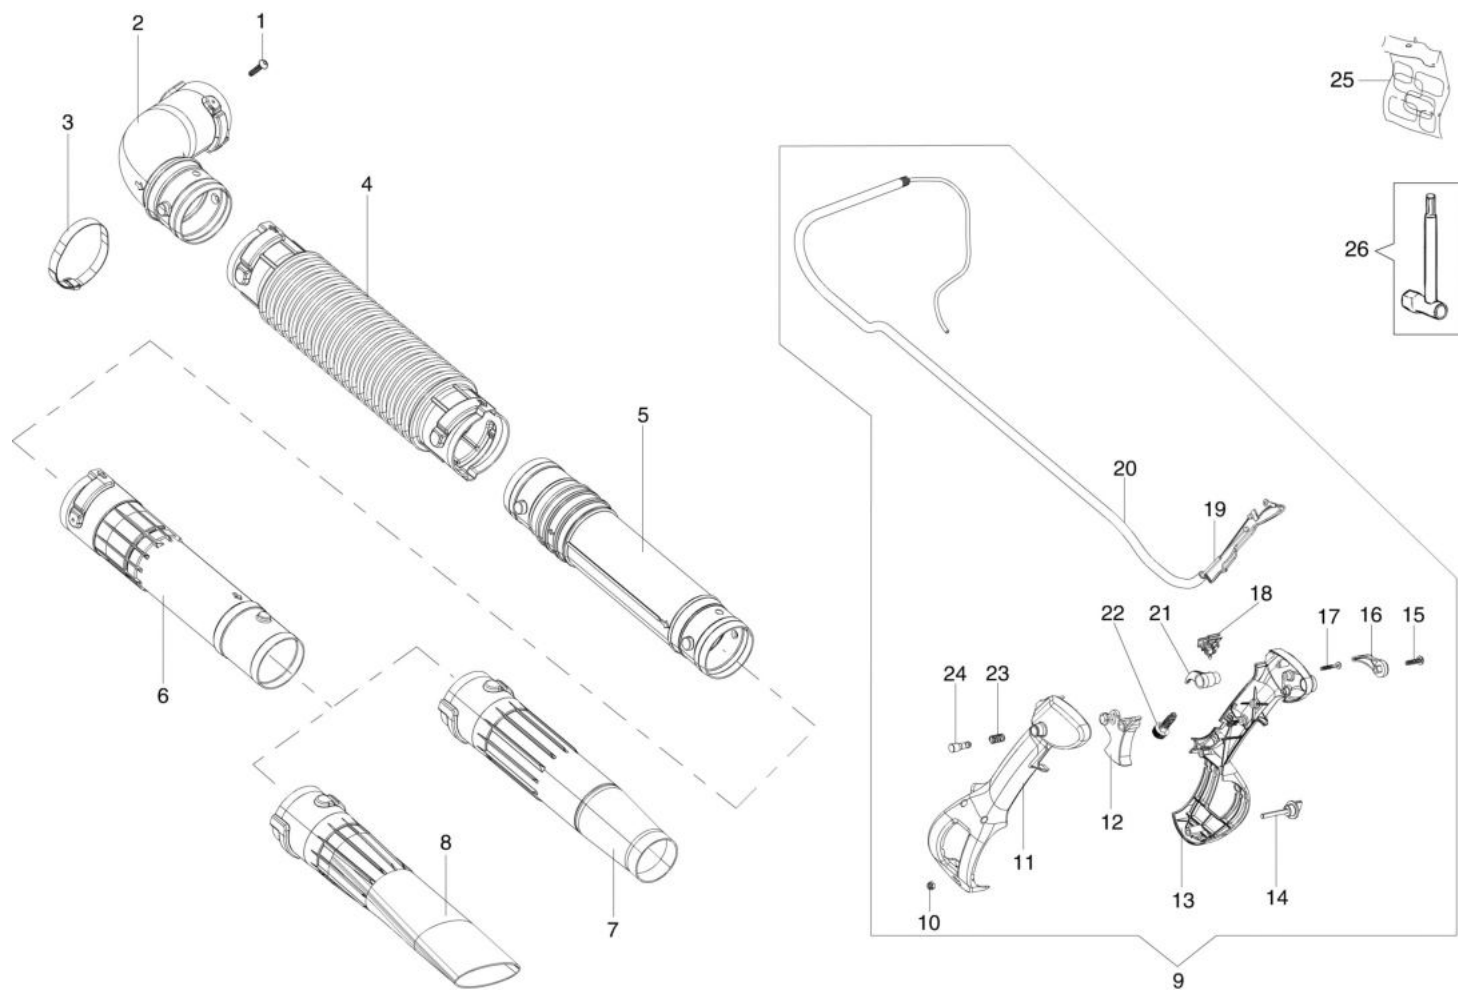

изображение Blower lance assy and handle

Ref.Nu	Qty	Part number	Description	Validity from	Validity till	Notes	Bulletin
1	2	3960121R	Screw				
2	1	56570008R	Elbow				
3	2	56570021R	Band				
4	1	56570011R	Tube				
5	1	56570036R	Complete hose				
6	1	56550127R	Tube				
7	1	56550073R	Tube				
8	1	56552002A	Blower/vacuum tube with duckbill end section				
9	1	56570014R	Complete handle				
10	1	3914003R	Nut				
11	1	56570013R	Half grip				
12	1	56550186AR	Throttle				
13	1	56570012R	Half grip				
14	1	56020159AR	Knob				
15	1	3960091AR	Screw				
16	1	56550184R	Stop lever				
17	5	3960067AR	Screw				
18	1	56570022R	Slide control				
19	1	56570015R	Throttle cable				
20	1	56570016R	Engine stop wire				
21	1	56560058R	Stopper				
22	1	56570032R	Adjuster assy				
23	1	4100098BR	Spring				
24	1	56550185R	Button				
25	1	56570067	Labels kit				
26	1	56570051R	Tool kit