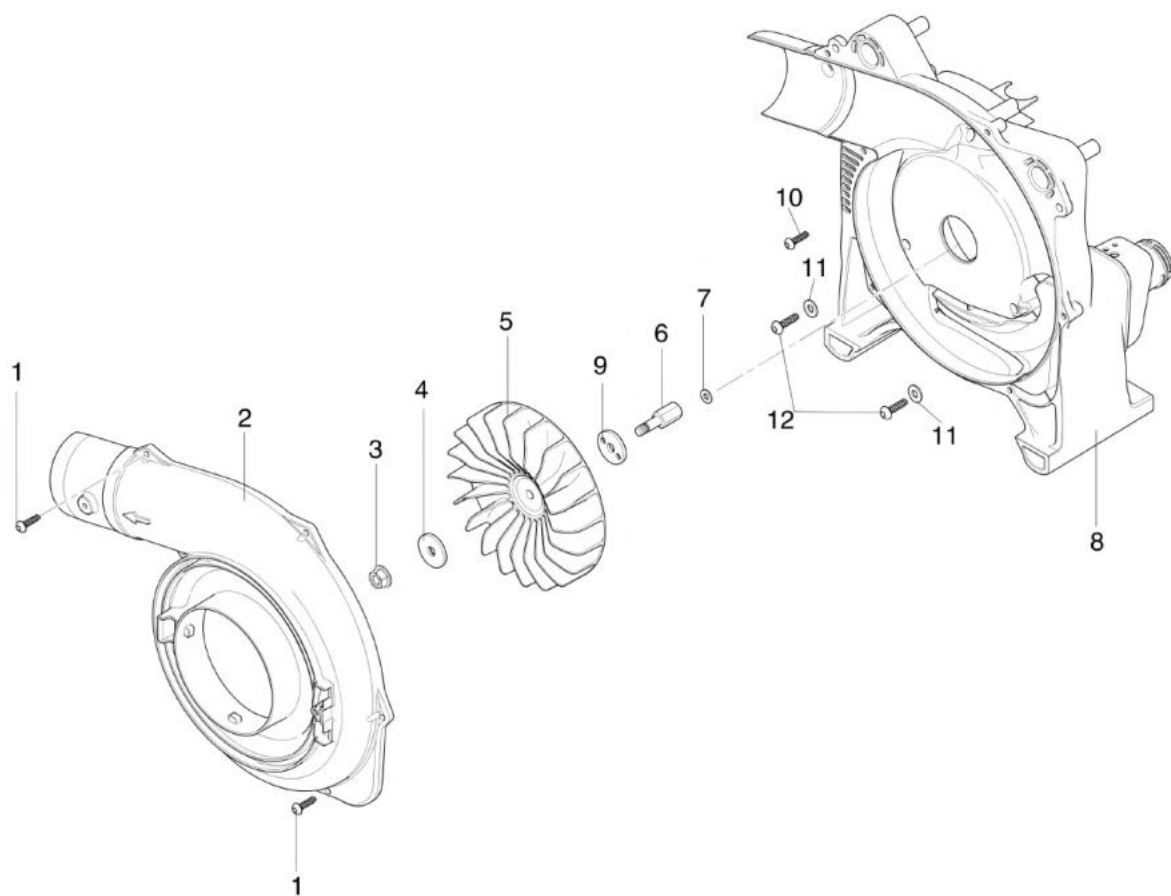

изображение Fan assy

Ref.Nu	Qty	Part number	Description	Validity from	Validity till	Notes	Bulletin
1	4	3960091AR	Screw				
2	1	56560023AR	Left cover			Arancio; Orange	
3	1	3980012R	Nut				
4	2	56510050R	Washer				
5	1	56560010R	Fan				
6	1	56560017R	Extension				
7	1	3818011AR	Washer				
8	1	56572008R	Right cover			Arancio; Orange	
9	1	56560078R	Washer				
10	1	3801013R	Screw				
11	2	3916005R	Washer				
12	2	3801012R	Screw