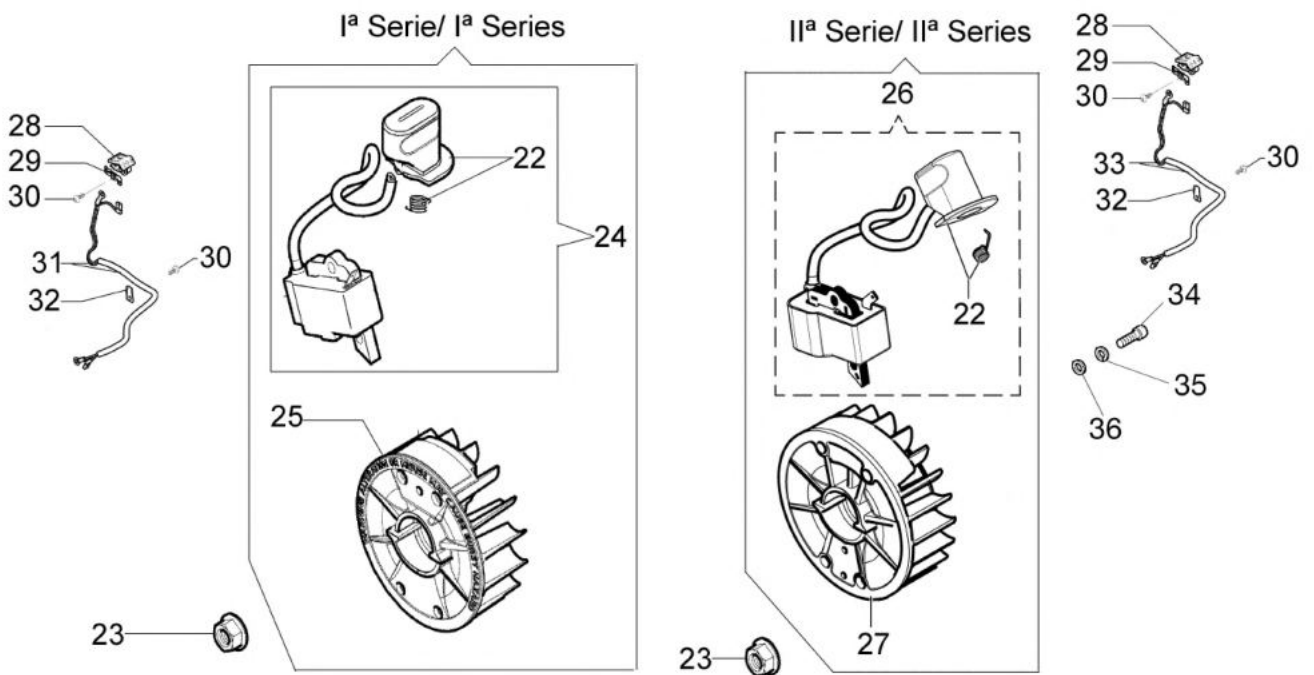

изображение Engine

Ref.Nu	Qty	Part number	Description	Validity from	Validity till	Notes	Bulletin
1	1	56552011A	Piston assy				BT6-089-10/10
2	2	3801068R	Screw				
3	1	56550171CR	Muffler				BT6-082-10/09
4	1	56550033R	Deflector				
5	1	3055101R	Spark plug				
6	4	3801051R	Screw				
7	2	3916004R	Washer				
8	2	61170014AR	Spacer				
9	2	093000167R	Ring				BT6-089-10/10
10	1	072700045R	Piston pin				BT6-089-10/10
11	2	61050046R	Piston ring	SN 5303120928			BT6-089-10/10,
12	1	56552012B	Complete cylinder	SN 5303120928			BT6-100-05/13, BT6-089-10/10,
13	1	56550126R	Starter case				
14	2	50272004R	Seal ring				
15	2	3034009R	Bearing				
16	2	074000267AR	Spacer				
17	1	072700046R	Bearing				
18	1	4098232R	Key				
19	1	56550008R	Crankshaft				
20	1	56550064AR	Crankcase				
21	1	56552018B	Short block	SN 5303120928			BT6-089-10/10, BT6-100-05/13, BT6-082-10/09
22	2	012000028	Screw				
23	1	56550193R	Deflector				BT6-082-10/09
24	1	56550159R	Gasket				BT6-082-10/09

изображение Carburetor WT-904

Ref.Nu	Qty	Part number	Description	Validity from	Validity till	Notes	Bulletin
1	1	003300197	Screw				
2	1	2318777	Cover				
3	1	094600148	Spring				
4	1	074000240	Adjust. screw				
5	1	50010141	Screw				
6	1	375100078	Shutter				
7	2	095000164	Ring				
8	1	2318211	Pin				
9	1	2318737	Shaft				
10	1	072700347	Spring				
11	1	2318779	Adjust. screw MIN				
12	1	2318191	Cover				
13	1	2318671	Repair kit				
15	4	035000162	Screw				
16	1	2318778	Adjust. screw				
17	1	003300201	Spindle				
18	1	003300202	Screw				
19	1	3052036R	Special screwdriver "D-style" type				