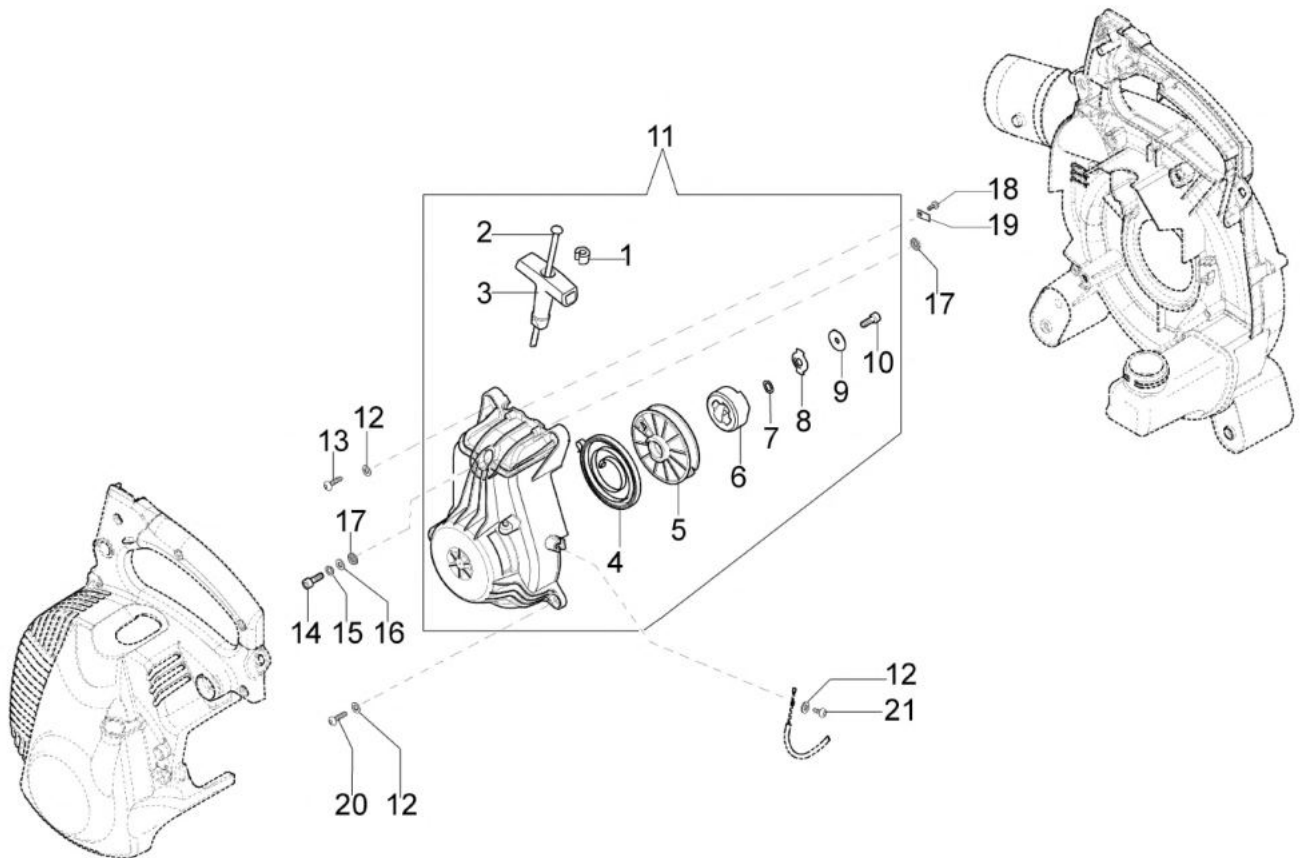

изображение Engine

Ref.Nu	Qty	Part number	Description	Validity from	Validity till	Notes	Bulletin
1	1	56552011A	Piston assy				BT6-089-10/10
2	2	3801068R	Screw				
3	1	56550171CR	Muffler				BT6-082-10/09
4	1	56550033R	Deflector				
5	1	3055101R	Spark plug				
6	4	3801051R	Screw				
7	2	3916004R	Washer				
8	2	61170014AR	Spacer				
9	2	093000167R	Ring				BT6-089-10/10
10	1	072700045R	Piston pin				BT6-089-10/10
11	2	61050046R	Piston ring	SN 5303120928			BT6-089-10/10,
12	1	56552012B	Complete cylinder	SN 5303120928			BT6-100-05/13, BT6-089-10/10,
13	1	56550126R	Starter case				
14	2	50272004R	Seal ring				
15	2	3034009R	Bearing				
16	2	074000267AR	Spacer				
17	1	072700046R	Bearing				
18	1	4098232R	Key				
19	1	56550008R	Crankshaft				
20	1	56550064AR	Crankcase				
21	1	56552018B	Short block	SN 5303120928			BT6-089-10/10, BT6-100-05/13, BT6-082-10/09
22	2	012000028	Screw				
23	1	56550193R	Deflector				BT6-082-10/09
24	1	56550159R	Gasket				BT6-082-10/09

изображение Carburetor WT-904

Ref.Nu	Qty	Part number	Description	Validity from	Validity till	Notes	Bulletin
1	1	003300197	Screw				
2	1	2318777	Cover				
3	1	094600148	Spring				
4	1	074000240	Adjust. screw				
5	1	50010141	Screw				
6	1	375100078	Shutter				
7	2	095000164	Ring				
8	1	2318211	Pin				
9	1	2318737	Shaft				
10	1	072700347	Spring				
11	1	2318779	Adjust. screw MIN				
12	1	2318191	Cover				
13	1	2318671	Repair kit				
15	4	035000162	Screw				
16	1	2318778	Adjust. screw				
17	1	003300201	Spindle				
18	1	003300202	Screw				
19	1	3052036R	Special screwdriver "D-style" type				