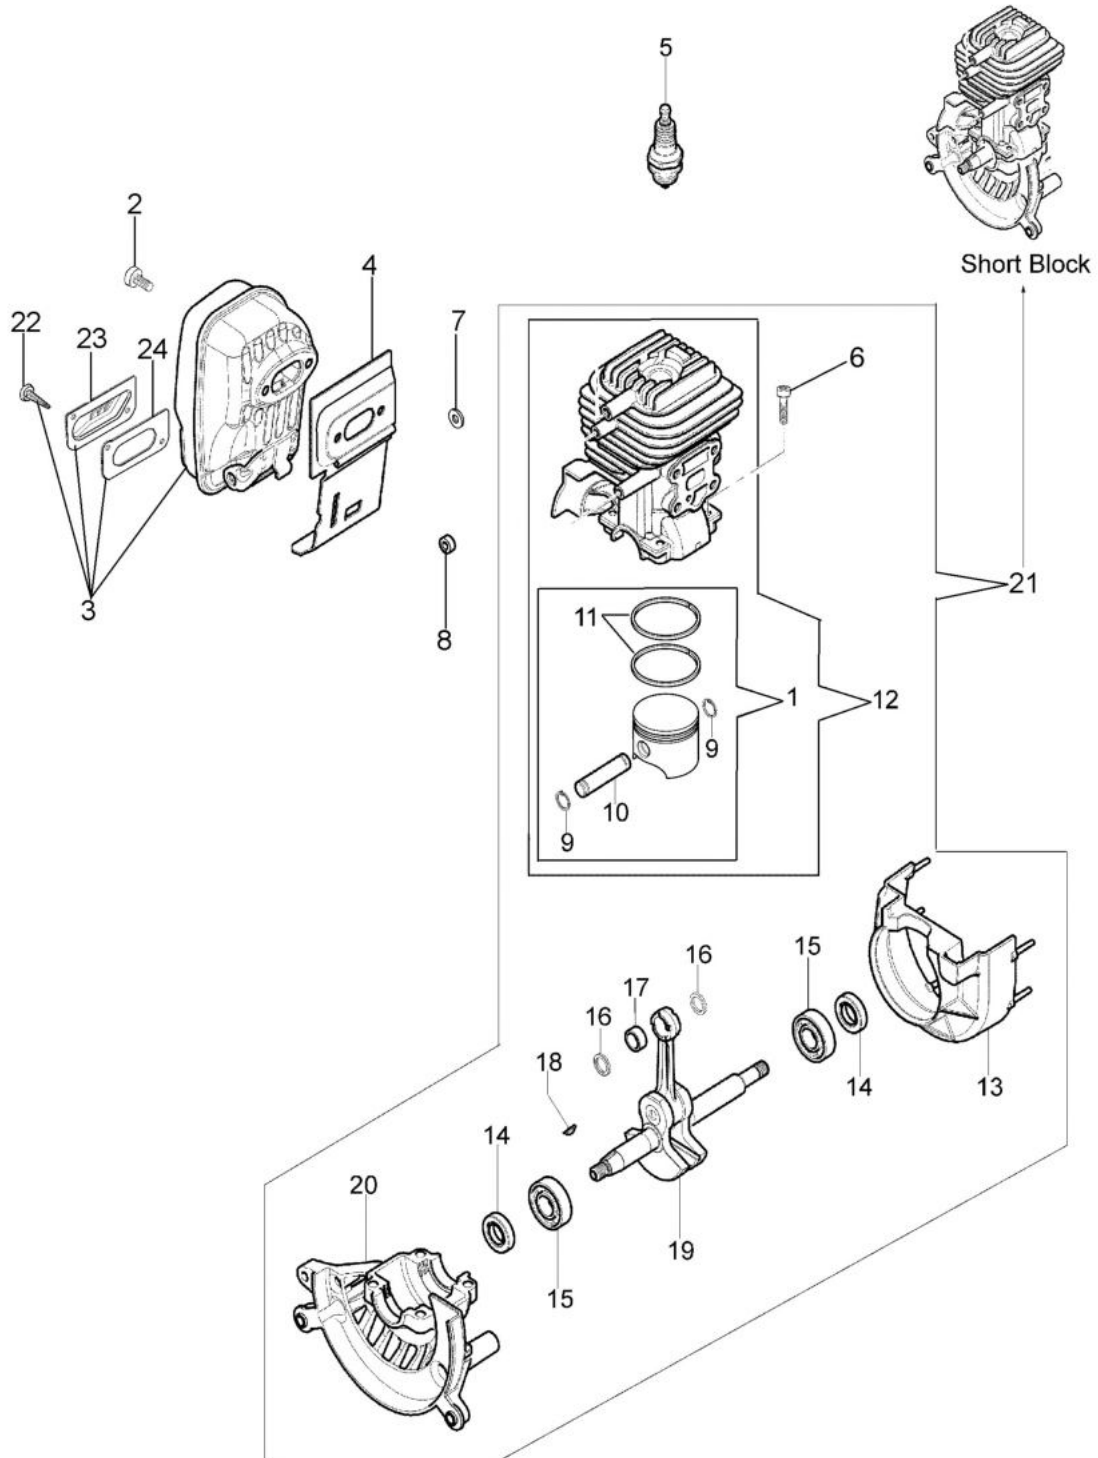

изображение Engine

Ref.Nu	Qty	Part number	Description	Validity from	Validity till	Notes	Bulletin
1	1	56552011A	Piston assy				BT6-089-10/10
2	2	3801068R	Screw				
3	1	56550171CR	Muffler				BT6-082-10/09
4	1	56550033R	Deflector				
5	1	3055101R	Spark plug				
6	4	3801051R	Screw				
7	2	3916004R	Washer				
8	2	61170014AR	Spacer				
9	2	093000167R	Ring				BT6-089-10/10
10	1	072700045R	Piston pin				BT6-089-10/10
11	2	61050046R	Piston ring	SN 5303120928			BT6-089-10/10,
12	1	56552012B	Complete cylinder	SN 5303120928			BT6-100-05/13, BT6-089-10/10,
13	1	56550126R	Starter case				
14	2	50272004R	Seal ring				
15	2	3034009R	Bearing				
16	2	074000267AR	Spacer				
17	1	072700046R	Bearing				
18	1	4098232R	Key				
19	1	56550008R	Crankshaft				
20	1	56550064AR	Crankcase				
21	1	56552018B	Short block	SN 5303120928			BT6-089-10/10, BT6-100-05/13, BT6-082-10/09
22	2	012000028	Screw				
23	1	56550193R	Deflector				BT6-082-10/09
24	1	56550159R	Gasket				BT6-082-10/09

изображение Carburetor WT-904

Ref.Nu	Qty	Part number	Description	Validity from	Validity till	Notes	Bulletin
1	1	003300197	Screw				
2	1	2318777	Cover				
3	1	094600148	Spring				
4	1	074000240	Adjust. screw				
5	1	50010141	Screw				
6	1	375100078	Shutter				
7	2	095000164	Ring				
8	1	2318211	Pin				
9	1	2318737	Shaft				
10	1	072700347	Spring				
11	1	2318779	Adjust. screw MIN				
12	1	2318191	Cover				
13	1	2318671	Repair kit				
15	4	035000162	Screw				
16	1	2318778	Adjust. screw				
17	1	003300201	Spindle				
18	1	003300202	Screw				
19	1	3052036R	Special screwdriver "D-style" type				