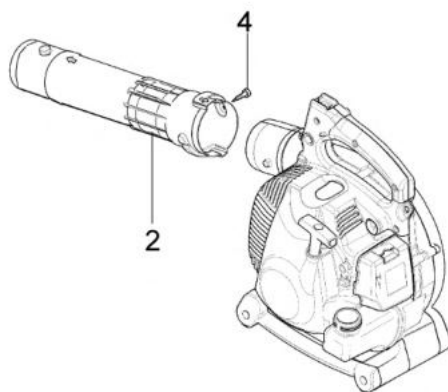

изображение Accessories

Ref.Nu	Qty	Part number	Description	Validity from	Validity till	Notes	Bulletin
1	1	56550073R	Tube				
2	1	56550127R	Tube				
3	1	56552002A	Blower/vacuum tube with duckbill end section				
4	1	3960121R	Screw				
5	1	56552015	Labels kit				
6	1	56552010R	Tool kit				
7	1	56550075R	Elbow				
8	1	56550078AR	Grassbag				
9	1	56550077R	Tube				
10	1	56550076AR	Tube				
11	1	56552001A	Suction kit				
12	1	56550179	Anti-shock cable kit				BT6-079-01/09