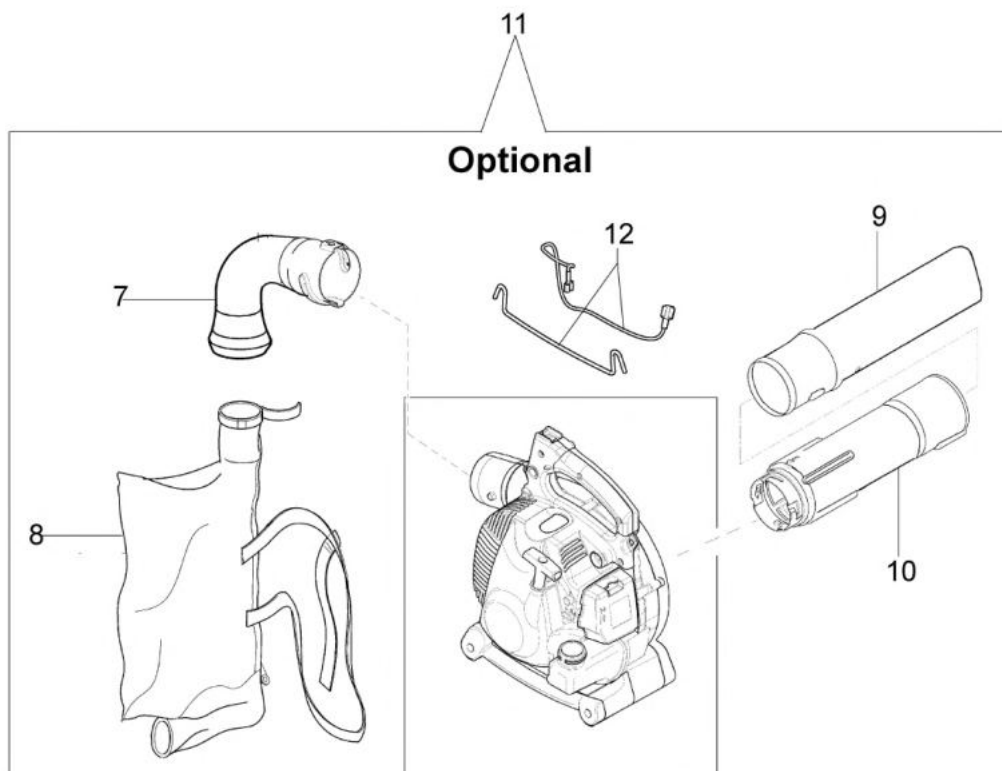

изображение Accessories

Ref.Nu	Qty	Part number	Description	Validity from	Validity till	Notes	Bulletin
1	1	56550073R	Tube				
2	1	56550127R	Tube				
3	1	56552002A	Blower/vacuum tube with duckbill end section				
4	1	3960121R	Screw				
5	1	56552015	Labels kit				
6	1	56552010R	Tool kit				
7	1	56550075R	Elbow				
8	1	56550078AR	Grassbag				
9	1	56550077R	Tube				
10	1	56550076AR	Tube				
11	1	56552001A	Suction kit				
12	1	56550179	Anti-shock cable kit				BT6-079-01/09