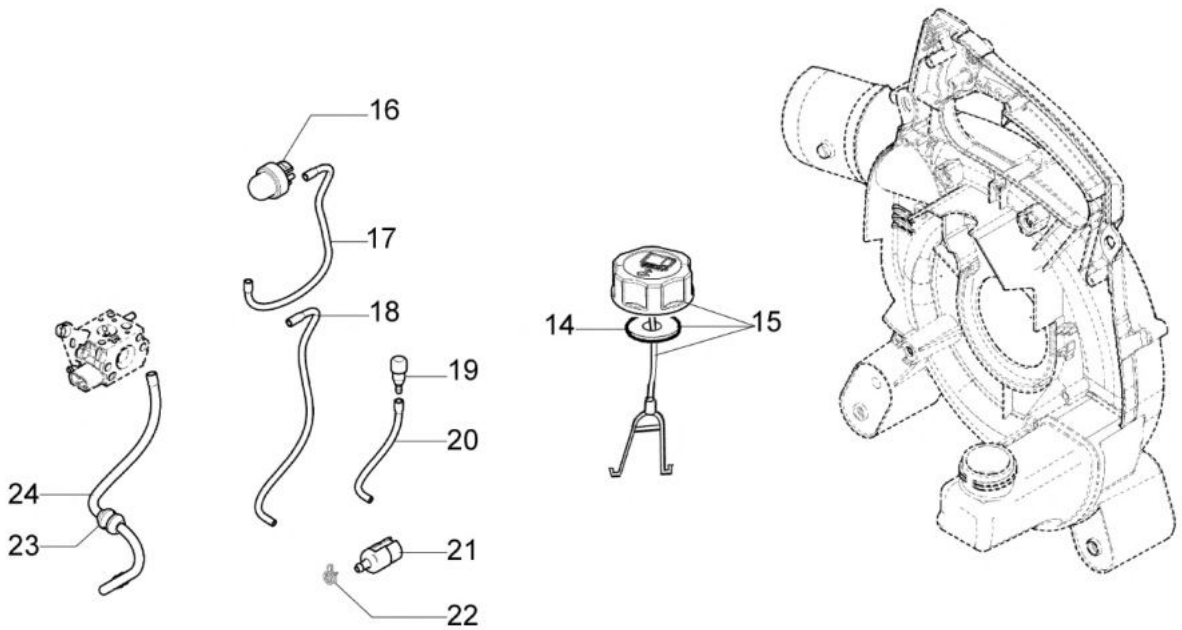

изображение Air filter

Ref.Nu	Qty	Part number	Description	Validity from	Validity till	Notes	Bulletin
1	2	56550115R	Gasket				
2	2	61200021AR	Gasket				
3	1	2318776DR	Carburetor WT-904				
5	2	56550044R	Bushing				BT6-088-07/10
6	1	56552007AR	Filter support				BT6-088-07/10
7	2	3833073R	Washer				
8	2	3801012R	Screw				
9	1	56550208R	Air filter	SN 5303201057			BT6-101-06/13
10	1	56550040R	Air filter		SN 5303201056		BT6-101-06/13
12	1	56550043AR	Starter lever				BT6-088-07/10
13	1	56550114R	Insulator				
14	1	61070006R	Gasket				
15	1	61070079AR	Tank cap				
16	1	2318817R	Air purge				
17	1	56550216R	Tube				
18	1	56550218R	Tube				
19	1	61070011AR	Breather valve				
20	1	56550069R	Tube				
21	1	094600450R	Fuel filter				
22	1	4098377R	Band				
23	1	4161211R	Bush				
24	1	3073023AR	Tube				
25	1	56550191R	Cover				BT6-088-07/10
26	1	56550192R	Starter lever				BT6-088-07/10
27	1	56560079R	Deflector				
28	1	56550203R	Filter	SN 5301157352	SN 5303201056		BT6-094-05/11,
29	1	56550209R	Air filter kit	SN 5303201057			BT6-101-06/13