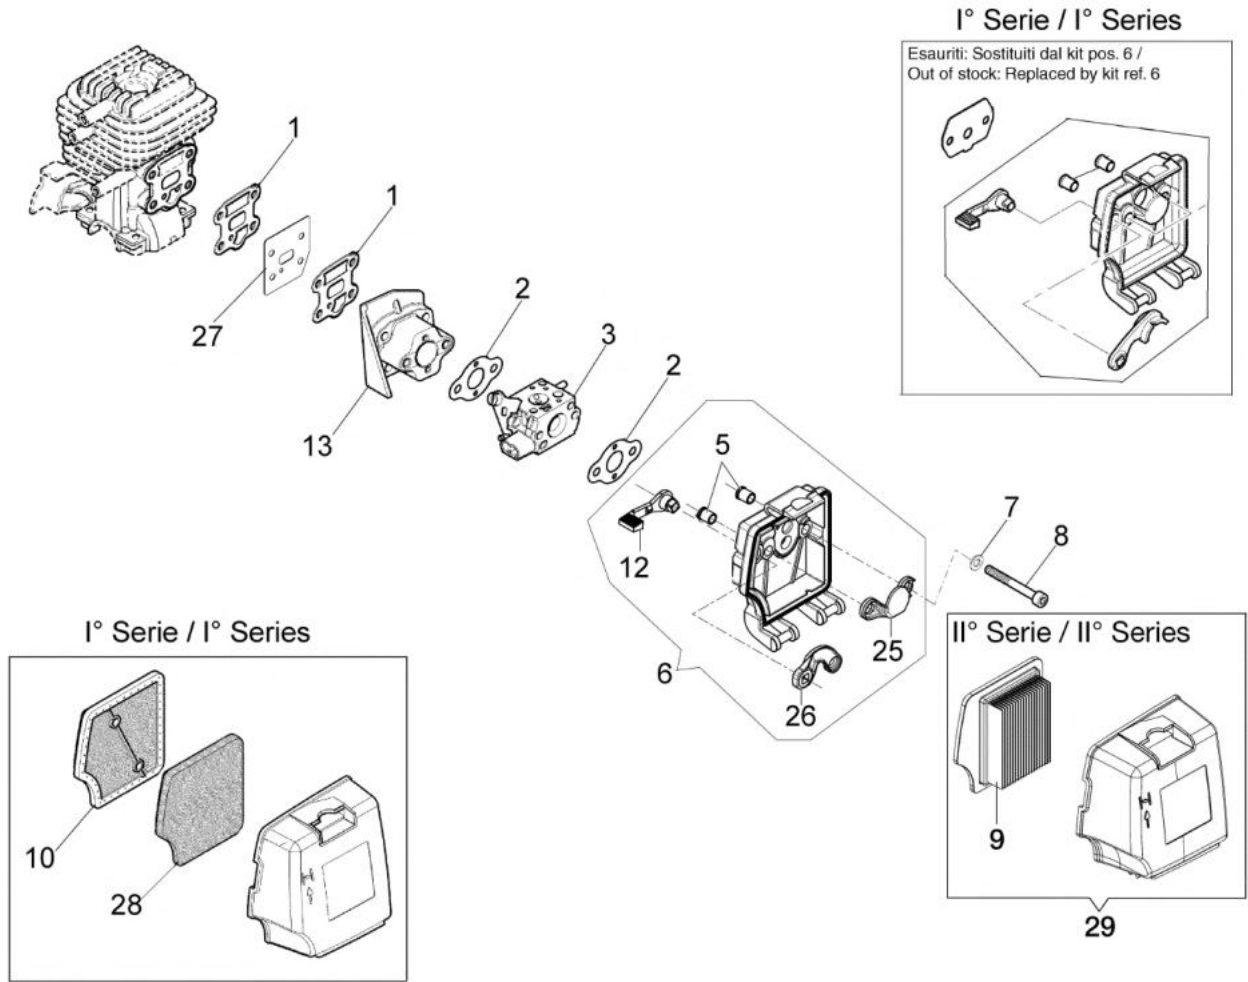

изображение Air filter

Ref.Nu	Qty	Part number	Description	Validity from	Validity till	Notes	Bulletin
1	2	56550115R	Gasket				
2	2	61200021AR	Gasket				
3	1	2318776DR	Carburetor WT-904				
5	2	56550044R	Bushing				BT6-088-07/10
6	1	56552007AR	Filter support				BT6-088-07/10
7	2	3833073R	Washer				
8	2	3801012R	Screw				
9	1	56550208R	Air filter	SN 5303201057			BT6-101-06/13
10	1	56550040R	Air filter		SN 5303201056		BT6-101-06/13
12	1	56550043AR	Starter lever				BT6-088-07/10
13	1	56550114R	Insulator				
14	1	61070006R	Gasket				
15	1	61070079AR	Tank cap				
16	1	2318817R	Air purge				
17	1	56550216R	Tube				
18	1	56550218R	Tube				
19	1	61070011AR	Breather valve				
20	1	56550069R	Tube				
21	1	094600450R	Fuel filter				
22	1	4098377R	Band				
23	1	4161211R	Bush				
24	1	3073023AR	Tube				
25	1	56550191R	Cover				BT6-088-07/10
26	1	56550192R	Starter lever				BT6-088-07/10
27	1	56560079R	Deflector				
28	1	56550203R	Filter	SN 5301157352	SN 5303201056		BT6-094-05/11,
29	1	56550209R	Air filter kit	SN 5303201057			BT6-101-06/13