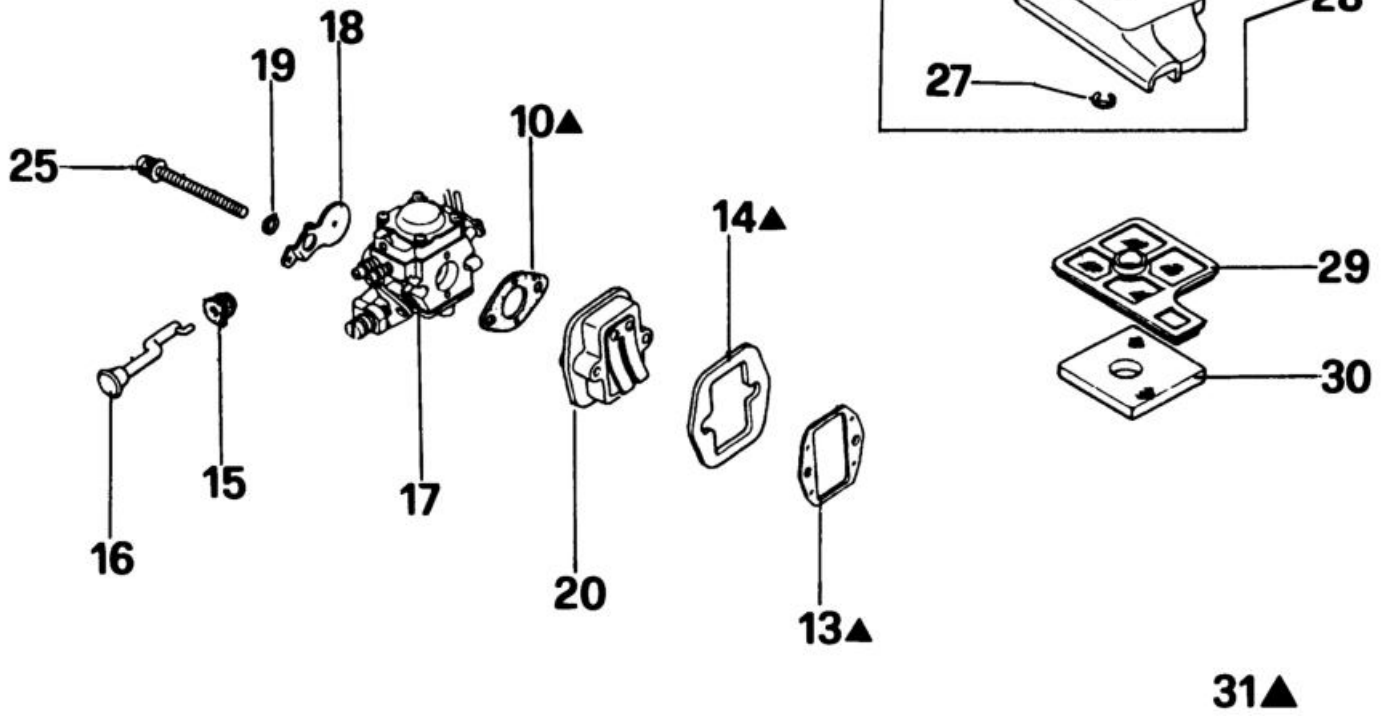

изображение Air filter and carburetor

Ref.Nu	Qty	Part number	Description	Validity from	Validity till	Notes	Bulletin
10		004000025R	Gasket				
13		50030023R	Gasket				
14		50030056R	Gasket				
15		50030177R	Grommet				
16		50030176R	Starter lever				
17		2318610R	Carburetor WT-477A				
18		50030167R	Starter lever				
19		50030284	Spacer				
20		50030022R	Valve				
25		50030276R	Screw				
26		50030308	Knob				
27		50030184R	Ring				
28		50030306R	Cover				
29		50030277R	Air filter				
30		50030281R	Filter				
31		50032008	Gasket set