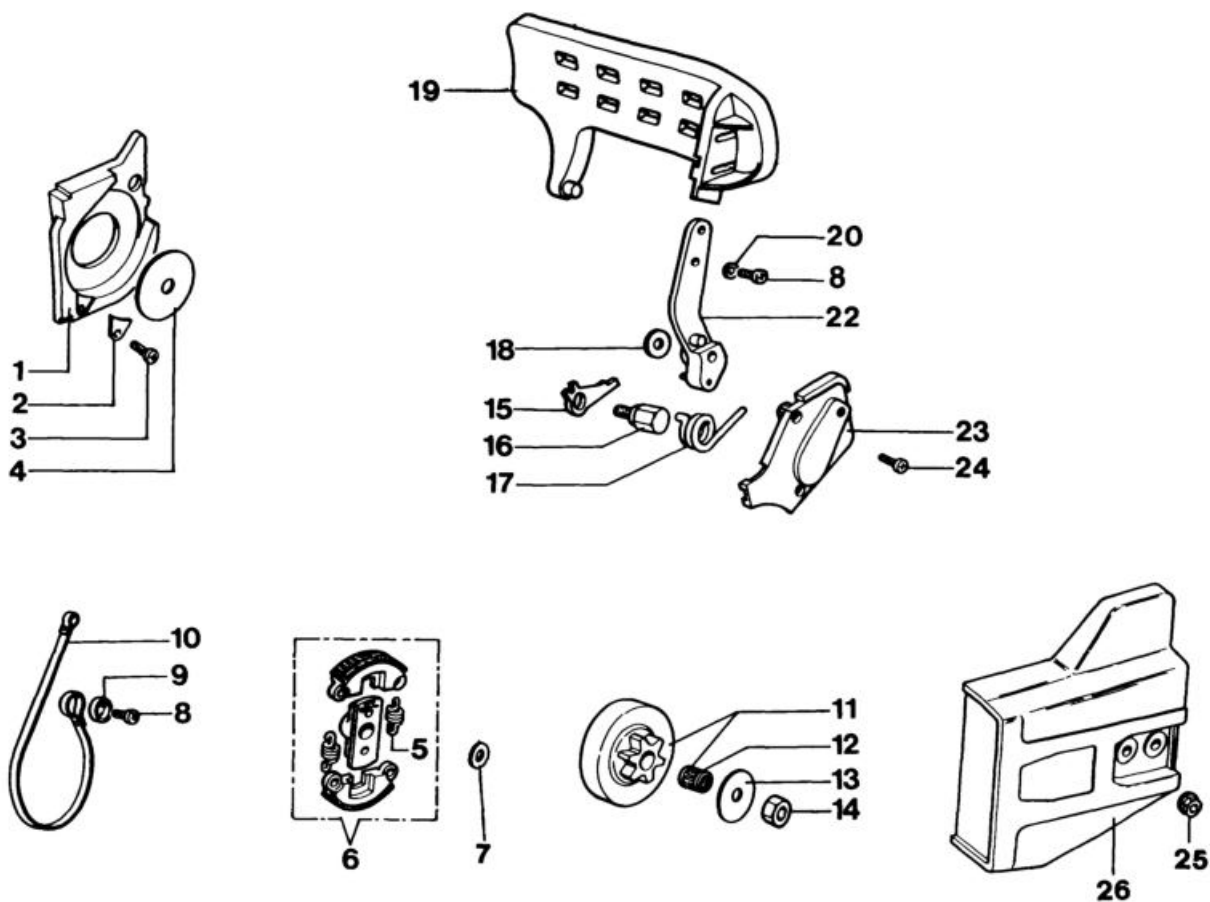

изображение Clutch assy

Ref.Nu	Qty	Part number	Description	Validity from	Validity till	Notes	Bulletin
1		093000484	Ring				
2		093000015	Plate				
3		093000141	Screw				
4		093000019	Washer				
5		004000160R	Spring				
6		093500479	Clutch				
7		094500229R	Washer				
8		093000137R	Screw				
9		093000016	Cap				
10		093000014	Brake band				
11		093000308	Clutch drum				
12		093000112	Bearing				
13		093000020	Washer				
14		093000110R	Nut				
15		093000011	Brake lever				
16		093000012	Pin				
17		093000013	Spring				
18		004000090	Washer				
19		093500511	Guard				
20		094500454	Washer				
22		093000009	Brake lever				
23		093000008	Cover				
24		093000138	Screw				
25		004400959R	Nut				
26		093500423	Chain cover