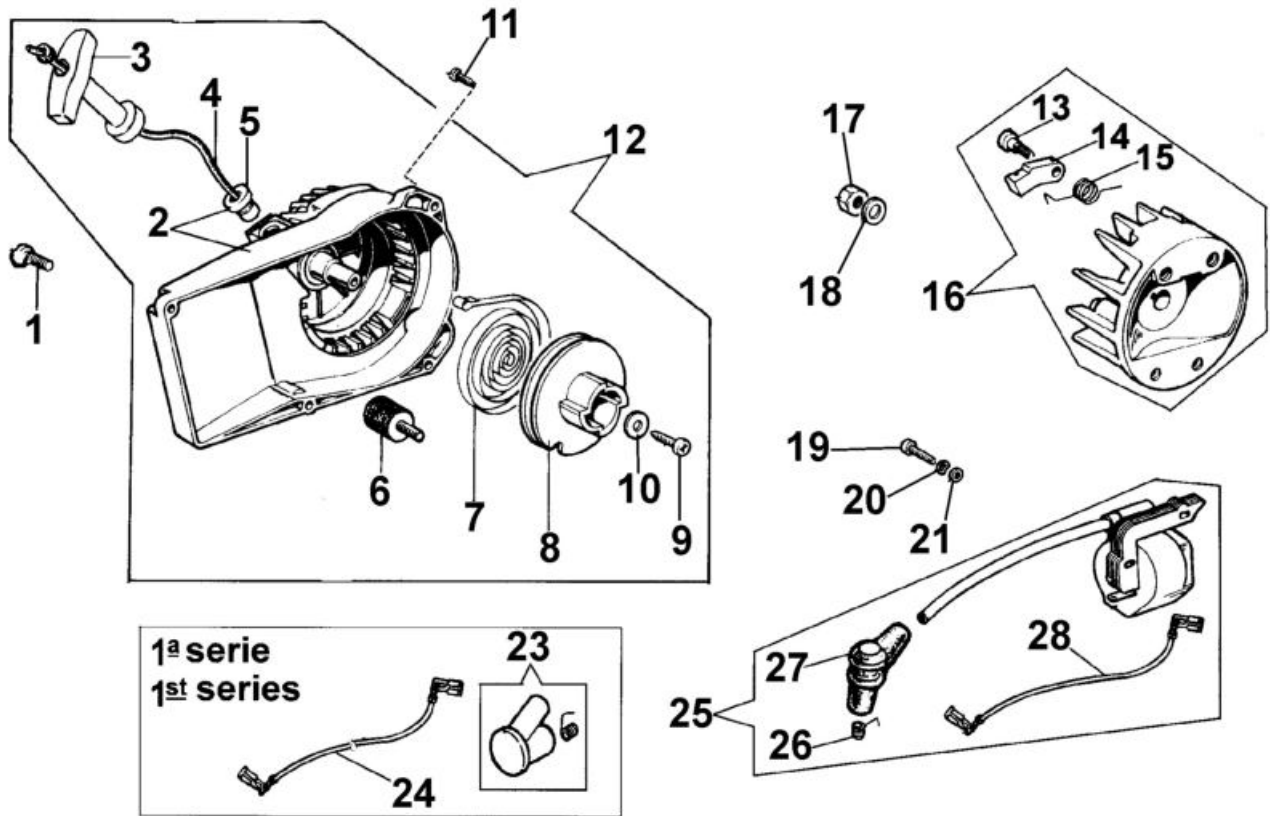

Clutch assy

изображение Starter assy

Ref.Nu	Qty	Part number	Description	Validity from	Validity till	Notes	Bulletin
1		093000140	Screw				
2		093500494	Starter case				
3		093500397R	Starter handle				
4		4098073R	Starter rope				
5		072700089R	Bushing				
6		043300092	Support				
7		004000132R	Spring				
8		094000033AR	Starter pulley				
9		011200018R	Screw				
10		3918005R	Washer				
11		3960040R	Screw				
12		093500490	Starter assy				
13		004000436R	Pin				
14		004000140R	Pawl				
15		004000139R	Spring				
16		094100151R	Flywheel				
17		3912009	Nut				
18		3916009R	Washer				
19		004000442	Screw				
20		006000315R	Washer				
21		3916004R	Washer				
23		4098064R	Spark plug cap				
24		093500291	Cable				
25		093500633R	Ignition coil				
26		094600169AR	Spring				
27		094600097AR	Spark plug cap				
28		093500634	Cable				

изображение Engine

Ref.Nu	Qty	Part number	Description	Validity from	Validity till	Notes	Bulletin
1		005000019R	Spark plug				
2		093500090	Cylinder				
3		093500002R	Gasket				
4		4196166R	Piston ring				
5		003300951	Piston pin				
6		093000167R	Ring				
7		093500032	Piston assy Ø38				
8		093500090	Cylinder				
9		4098232R	Key				
10		3037009	Bearing				
11		093000232	Gasket set				
12		093000232	Gasket set				
13		093000289	Muffler				
14		3801051R	Screw				
15		094000099R	Seal ring				
16		006000103	Washer				
17		093000147	Screw				
18		093000549	Guard				
19		093000093	Seal ring				
20		3025021R	Ring				
21		094000006R	Bearing				
22		093500132	Crankshaft				
23		093000232	Gasket set				
24		3833073R	Washer				