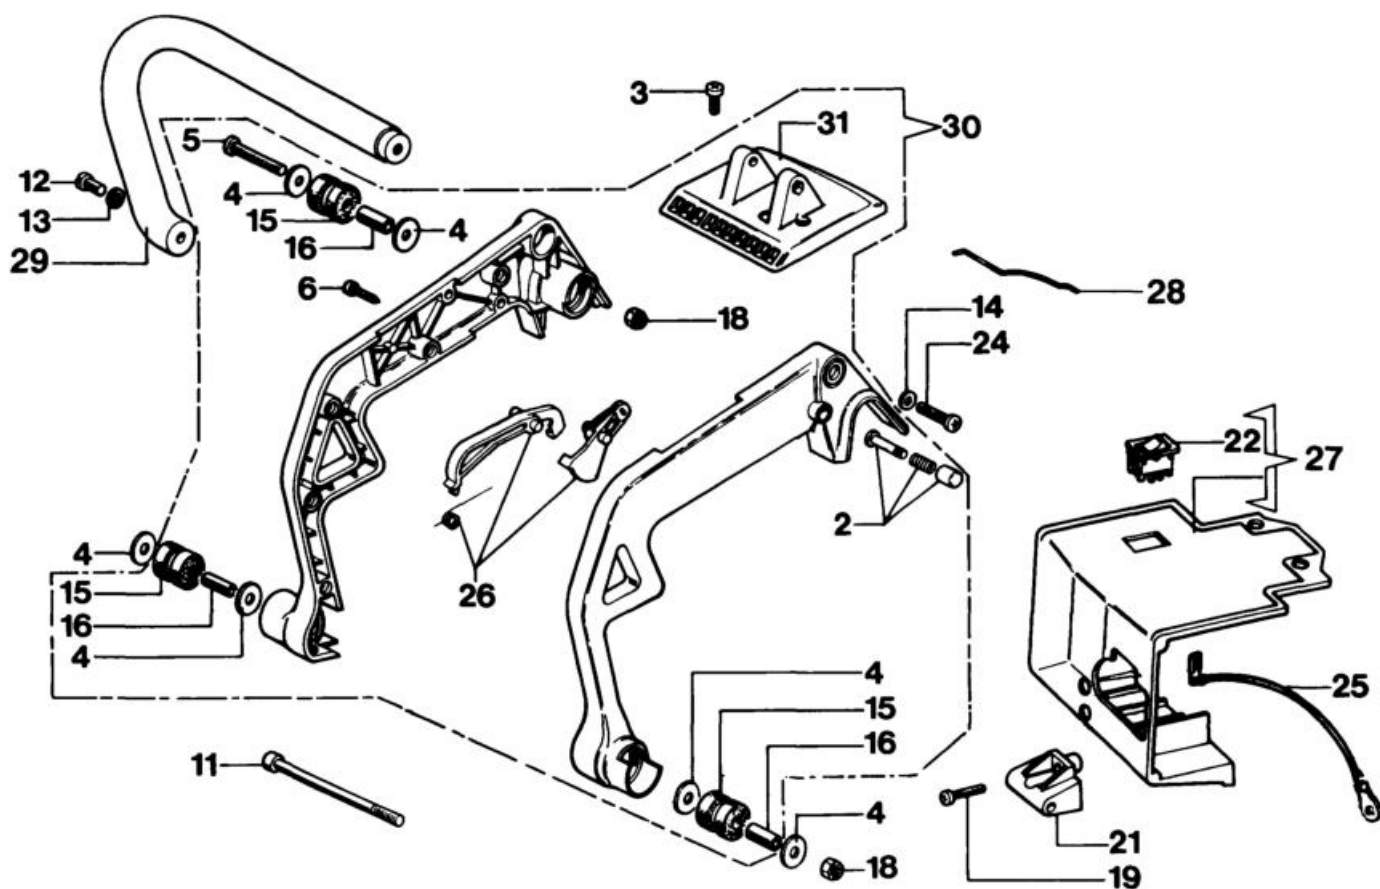

изображение Crankcase

Ref.Nu	Qty	Part number	Description	Validity from	Validity till	Notes	Bulletin
1		093500421	Cap				
2		094500054R	Gasket				
3		004000731	Spring				
4		093000482	Gasket				
5		093500507	Crankcase				
7		006000315R	Washer				
8		003300509	Oil suction				
9		093000090	Plug				
11		093000142	Screw				
12		093000083	Pin				
13		093000143	Screw				
14		093000391	Sponge				
15		004000086AR	Stud				
16		3026004R	Ring				
17		093500274	Chain tensioner screw				
18		093500392	Plate				
19		3960045	Screw				
20		3049002	O-ring				
21		094500064	Spring				
22		093500463	Piston pump				
23		093500460BR	Oil pump				
24		093500507	Crankcase				
25		093500507	Crankcase				
26		093500014	Bush				
27		093500422R	Cap				
28		094000078R	Gasket				
29		093500207	Tube				
30		093000047	Grommet				
31		026400090	Tube				
32		50010218R	Fuel filter				
33		093000049	Support				
34		093000494	Gasket				
35		093500208R	Fuel tank				

изображение Handle

Ref.Nu	Qty	Part number	Description	Validity from	Validity till	Notes	Bulletin
2		093500506	Button				
3		093000139	Screw				
4		005400599R	Washer				
5		093000146	Screw				
6		3960040R	Screw				
11		3801067	Screw				
12		093000149	Screw				
13		3072015	Washer				
14		3033074	Washer				
15		093000054R	Support				
16		093000055R	Pipe				
18		3914003R	Nut				
19		093000141	Screw				
21		093000498	Support				
22		2317021R	Switch				
24		072700176	Screw				
25		093500420	Cable				
26		093500505	Throttle				
27		093500500	Cover				
28		093500026	Rod				
29		093500426	Handle				
30		093500509	Handle				
31		093500403	Cover				