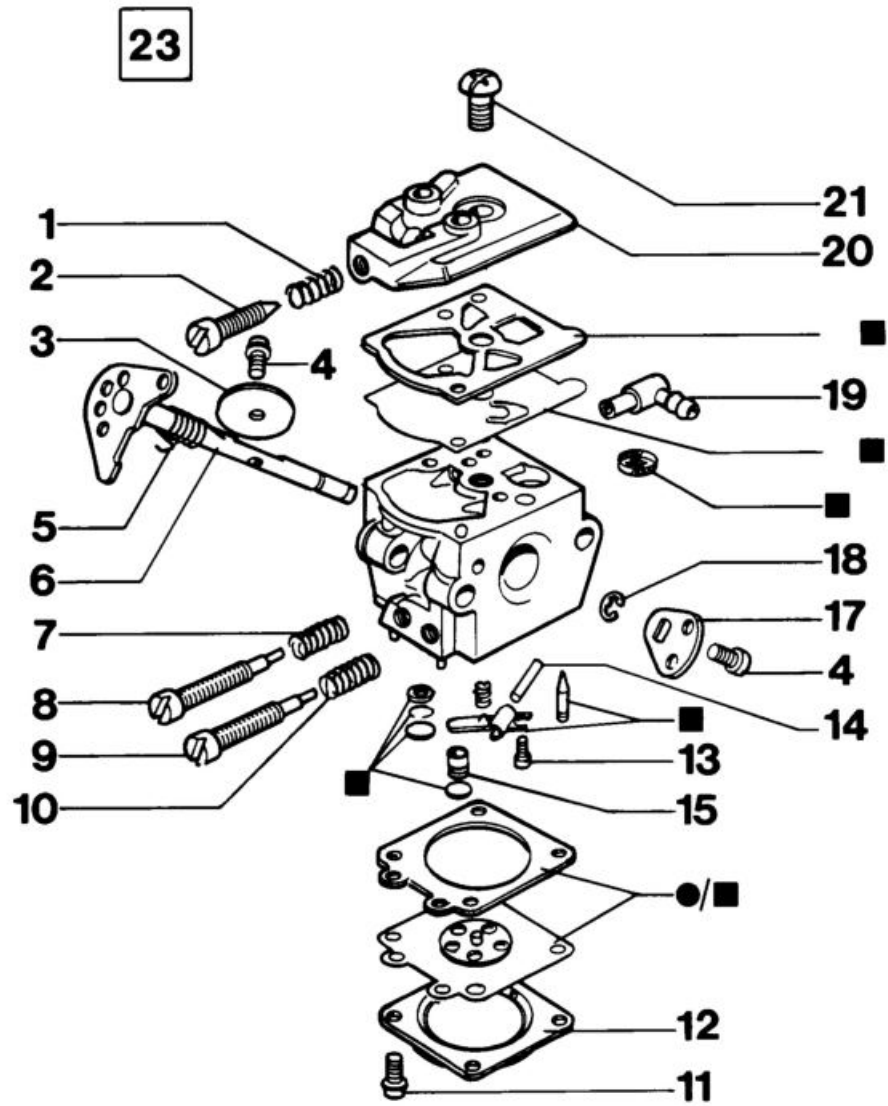

24▲

изображение Air filter and carburetor

Ref.Nu	Qty	Part number	Description	Validity from	Validity till	Notes	Bulletin
1		093000039	Starter lever				
2		093000041	Slide				
3		093000042	Slide				
4		093000043	Slide				
5		3833073R	Washer				
6		093000148R	Screw				
7		093000038	Valve				
8		093000018	Washer				
9		093500417	Carburetor WT-302				
10		004000025R	Gasket				
11		093000403B	Valve				
12		093000232	Gasket set				
21		093000492AR	Air filter				
22		093000468AR	Screw				
23		093500419	Cover				
24		093000232	Gasket set				

изображение Handle

Ref.Nu	Qty	Part number	Description	Validity from	Validity till	Notes	Bulletin
2		093500506	Button				
3		093000139	Screw				
4		005400599R	Washer				
5		093000146	Screw				
6		3960040R	Screw				
11		3801067	Screw				
12		093000149	Screw				
13		3072015	Washer				
14		3033074	Washer				
15		093000054R	Support				
16		093000055R	Pipe				
18		3914003R	Nut				
19		093000141	Screw				
21		093000498	Support				
22		2317021R	Switch				
24		072700176	Screw				
25		093500420	Cable				
26		093500505	Throttle				
27		093500500	Cover				
28		093500026	Rod				
29		093500426	Handle				
30		093500509	Handle				
31		093500403	Cover				

изображение Clutch assy

Ref.Nu	Qty	Part number	Description	Validity from	Validity till	Notes	Bulletin
1		093000484	Ring				
2		093000015	Plate				
3		093000141	Screw				
4		093000019	Washer				
5		004000160R	Spring				
6		093500479	Clutch				
7		094500229R	Washer				
8		093000137R	Screw				
9		093000016	Cap				
10		093000014	Brake band				
11		093000308	Clutch drum				
12		093000112	Bearing				
13		093000020	Washer				
14		093000110R	Nut				
15		093000011	Brake lever				
16		093000012	Pin				
17		093000013	Spring				
18		004000090	Washer				
19		093500511	Guard				
20		094500454	Washer				
22		093000009	Brake lever				
23		093000008	Cover				
24		093000138	Screw				
25		004400959R	Nut				
26		093500423	Chain cover				