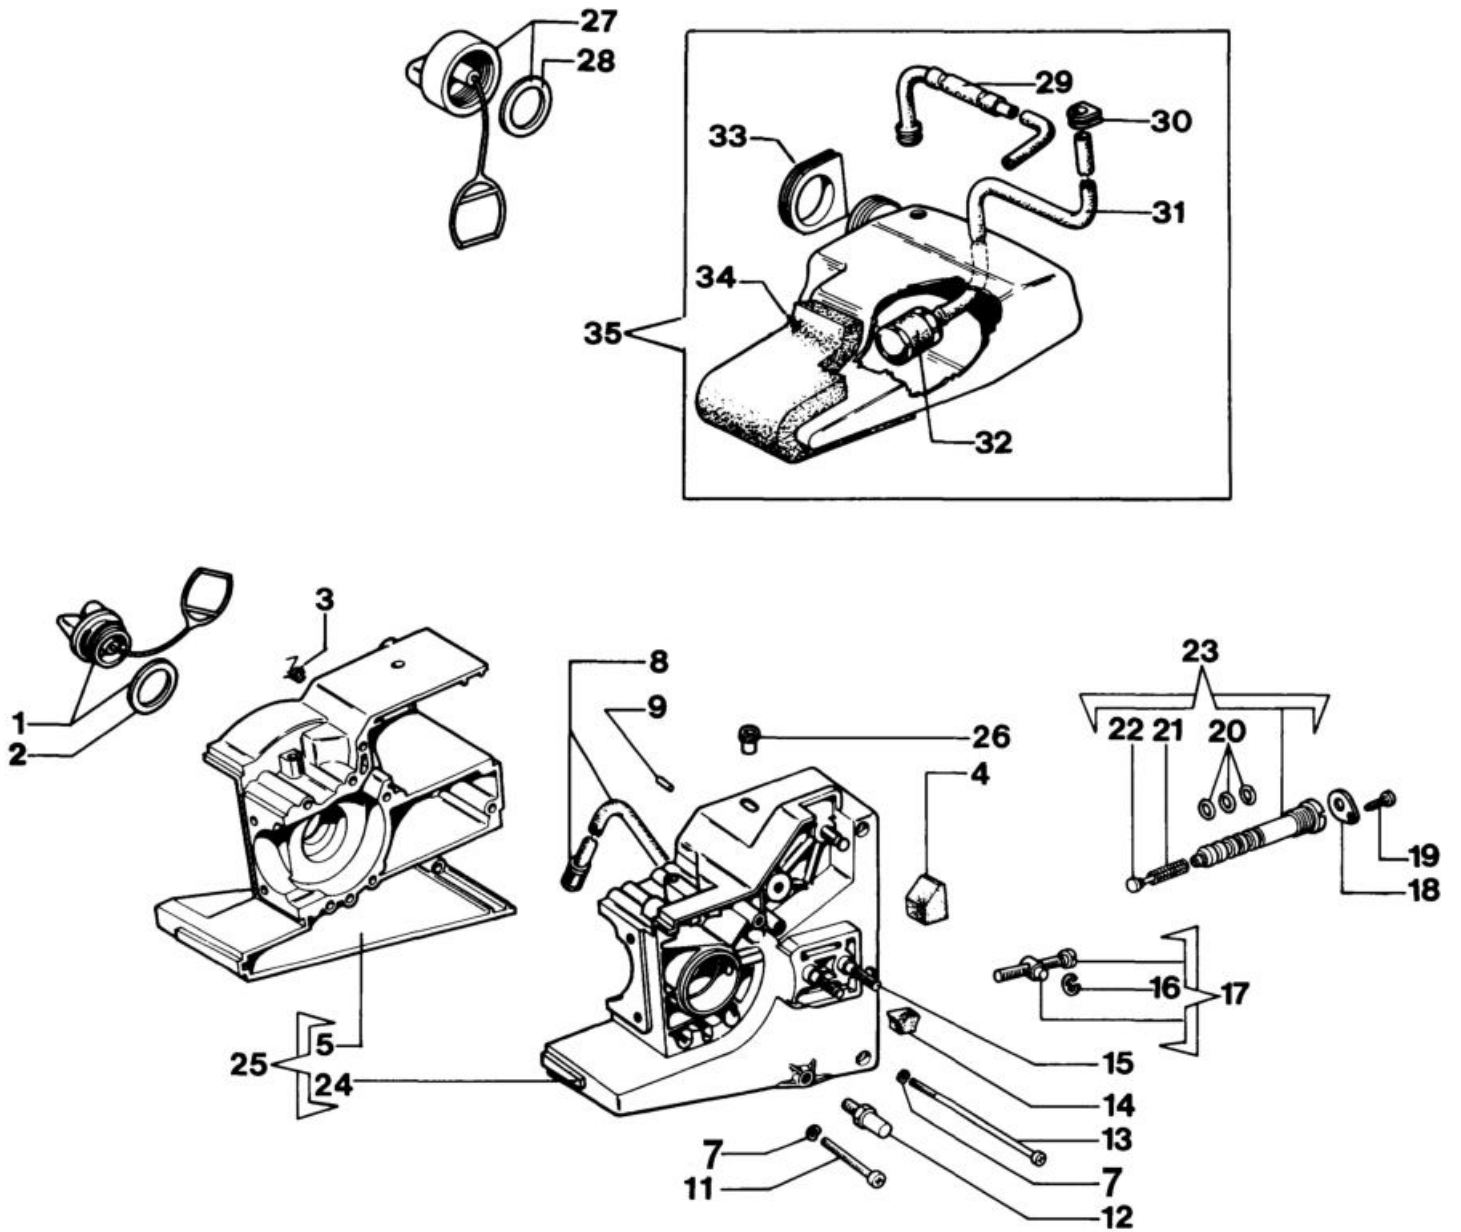

Clutch assy

изображение Starter assy

Ref.Nu	Qty	Part number	Description	Validity from	Validity till	Notes	Bulletin
1		093000140	Screw				
2		093500494	Starter case				
3		093500397R	Starter handle				
4		4098073R	Starter rope				
5		072700089R	Bushing				
6		043300092	Support				
7		004000132R	Spring				
8		094000033AR	Starter pulley				
9		011200018R	Screw				
10		3918005R	Washer				
11		3960040R	Screw				
12		093500490	Starter assy				
13		004000436R	Pin				
14		004000140R	Pawl				
15		004000139R	Spring				
16		094100151R	Flywheel				
17		3912009	Nut				
18		3916009R	Washer				
19		004000442	Screw				
20		006000315R	Washer				
21		3916004R	Washer				
23		4098064R	Spark plug cap				
24		093500291	Cable				
25		093500633R	Ignition coil				
26		094600169AR	Spring				
27		094600097AR	Spark plug cap				
28		093500634	Cable				

изображение Engine

Ref.Nu	Qty	Part number	Description	Validity from	Validity till	Notes	Bulletin
1		005000019R	Spark plug				
2		093500090	Cylinder				
3		093500002R	Gasket				
4		4196166R	Piston ring				
5		003300951	Piston pin				
6		093000167R	Ring				
7		093500032	Piston assy Ø38				
8		093500090	Cylinder				
9		4098232R	Key				
10		3037009	Bearing				
11		093000232	Gasket set				
12		093000232	Gasket set				
13		093000289	Muffler				
14		3801051R	Screw				
15		094000099R	Seal ring				
16		006000103	Washer				
17		093000147	Screw				
18		093000549	Guard				
19		093000093	Seal ring				
20		3025021R	Ring				
21		094000006R	Bearing				
22		093500132	Crankshaft				
23		093000232	Gasket set				
24		3833073R	Washer				