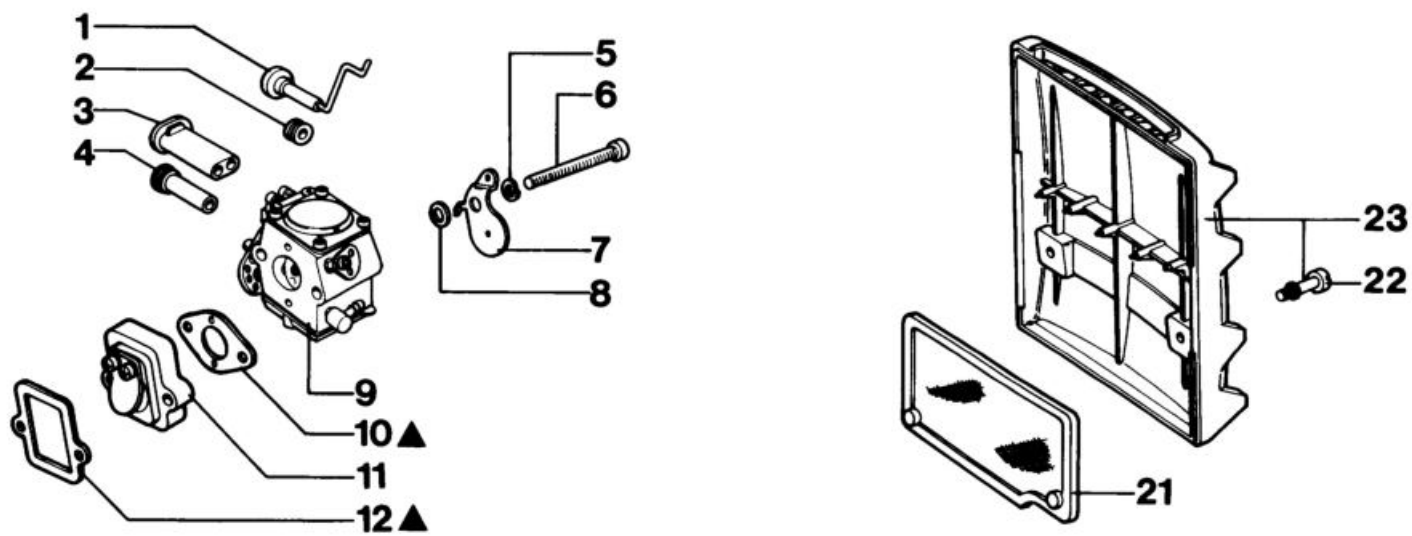

Clutch assy

изображение Starter assy

Ref.Nu	Qty	Part number	Description	Validity from	Validity till	Notes	Bulletin
1		093000140	Screw				
2		093500494	Starter case				
3		093500397R	Starter handle				
4		4098073R	Starter rope				
5		072700089R	Bushing				
6		043300092	Support				
7		004000132R	Spring				
8		094000033AR	Starter pulley				
9		011200018R	Screw				
10		3918005R	Washer				
11		3960040R	Screw				
12		093500490	Starter assy				
13		004000436R	Pin				
14		004000140R	Pawl				
15		004000139R	Spring				
16		094100151R	Flywheel				
17		3912009	Nut				
18		3916009R	Washer				
19		004000442	Screw				
20		006000315R	Washer				
21		3916004R	Washer				
23		4098064R	Spark plug cap				
24		093500291	Cable				
25		093500633R	Ignition coil				
26		094600169AR	Spring				
27		094600097AR	Spark plug cap				
28		093500634	Cable				

изображение Crankcase

Ref.Nu	Qty	Part number	Description	Validity from	Validity till	Notes	Bulletin
1		093500421	Cap				
2		094500054R	Gasket				
3		004000731	Spring				
4		093000482	Gasket				
5		093500507	Crankcase				
7		006000315R	Washer				
8		003300509	Oil suction				
9		093000090	Plug				
11		093000142	Screw				
12		093000083	Pin				
13		093000143	Screw				
14		093000391	Sponge				
15		004000086AR	Stud				
16		3026004R	Ring				
17		093500274	Chain tensioner screw				
18		093500392	Plate				
19		3960045	Screw				
20		3049002	O-ring				
21		094500064	Spring				
22		093500463	Piston pump				
23		093500460BR	Oil pump				
24		093500507	Crankcase				
25		093500507	Crankcase				
26		093500014	Bush				
27		093500422R	Cap				
28		094000078R	Gasket				
29		093500207	Tube				
30		093000047	Grommet				
31		026400090	Tube				
32		50010218R	Fuel filter				
33		093000049	Support				
34		093000494	Gasket				
35		093500208R	Fuel tank				