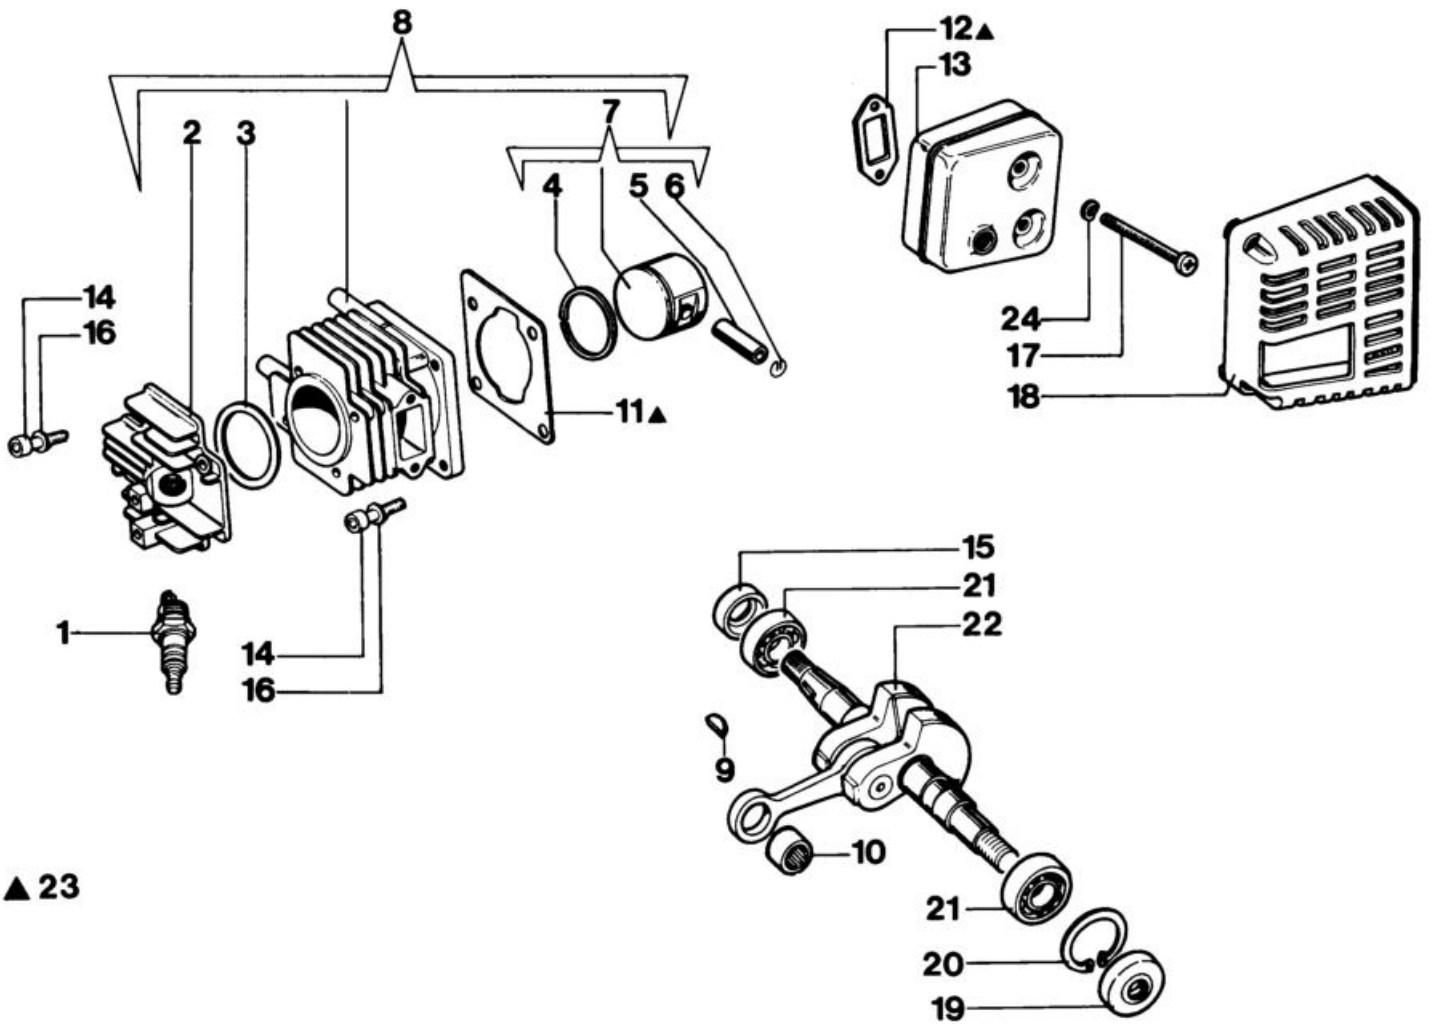

Clutch assy

изображение Starter assy

Ref.Nu	Qty	Part number	Description	Validity from	Validity till	Notes	Bulletin
1		093000140	Screw				
2		093500494	Starter case				
3		093500397R	Starter handle				
4		4098073R	Starter rope				
5		072700089R	Bushing				
6		043300092	Support				
7		004000132R	Spring				
8		094000033AR	Starter pulley				
9		011200018R	Screw				
10		3918005R	Washer				
11		3960040R	Screw				
12		093500490	Starter assy				
13		004000436R	Pin				
14		004000140R	Pawl				
15		004000139R	Spring				
16		094100151R	Flywheel				
17		3912009	Nut				
18		3916009R	Washer				
19		004000442	Screw				
20		006000315R	Washer				
21		3916004R	Washer				
23		4098064R	Spark plug cap				
24		093500291	Cable				
25		093500633R	Ignition coil				
26		094600169AR	Spring				
27		094600097AR	Spark plug cap				
28		093500634	Cable				

изображение Engine

Ref.Nu	Qty	Part number	Description	Validity from	Validity till	Notes	Bulletin
1		005000019R	Spark plug				
2		093500090	Cylinder				
3		093500002R	Gasket				
4		4196166R	Piston ring				
5		003300951	Piston pin				
6		093000167R	Ring				
7		093500032	Piston assy Ø38				
8		093500090	Cylinder				
9		4098232R	Key				
10		3037009	Bearing				
11		093000232	Gasket set				
12		093000232	Gasket set				
13		093000289	Muffler				
14		3801051R	Screw				
15		094000099R	Seal ring				
16		006000103	Washer				
17		093000147	Screw				
18		093000549	Guard				
19		093000093	Seal ring				
20		3025021R	Ring				
21		094000006R	Bearing				
22		093500132	Crankshaft				
23		093000232	Gasket set				
24		3833073R	Washer				