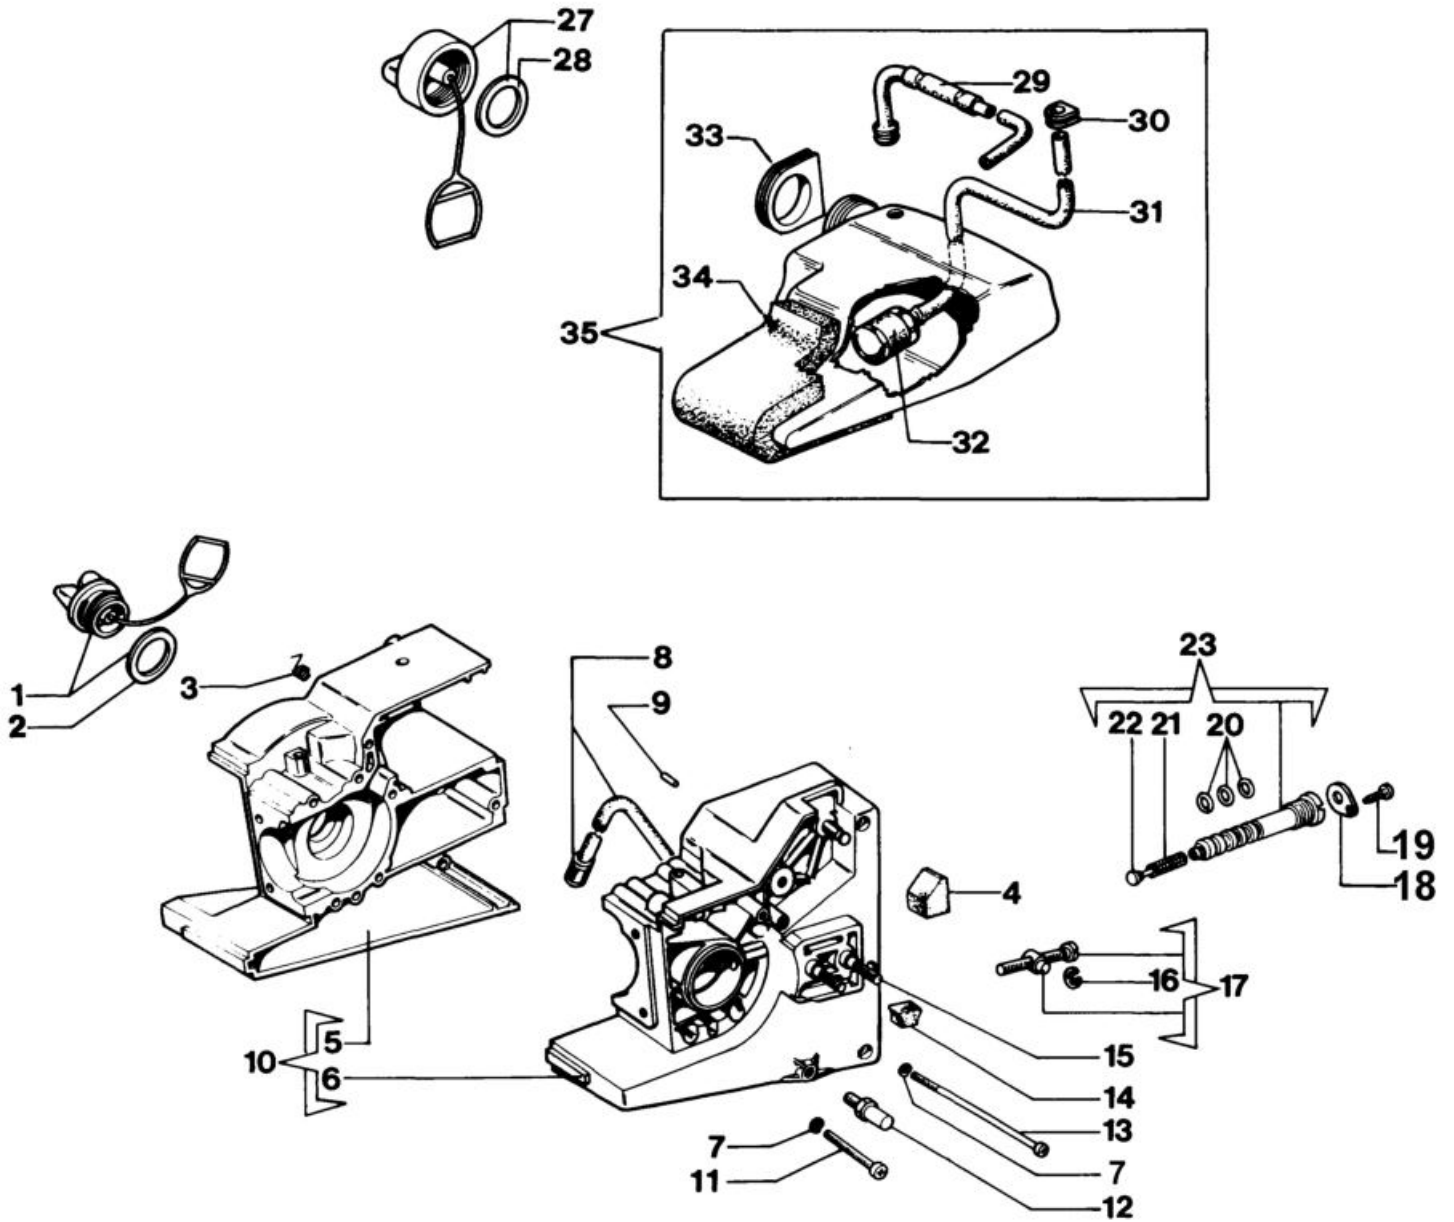

Clutch assy

изображение Starter assy

Ref.Nu	Qty	Part number	Description	Validity from	Validity till	Notes	Bulletin
1		093000140	Screw				
2		093500494	Starter case				
3		093500397R	Starter handle				
4		4098073R	Starter rope				
5		072700089R	Bushing				
6		043300092	Support				
7		004000132R	Spring				
8		094000033AR	Starter pulley				
9		011200018R	Screw				
10		3918005R	Washer				
11		3960040R	Screw				
12		093500490	Starter assy				
13		004000436R	Pin				
14		004000140R	Pawl				
15		004000139R	Spring				
16		094100151R	Flywheel				
17		3912009	Nut				
18		3916009R	Washer				
19		004000442	Screw				
20		006000315R	Washer				
21		3916004R	Washer				
23		4098064R	Spark plug cap				
24		093500291	Cable				
25		093500633R	Ignition coil				
26		094600169AR	Spring				
27		094600097AR	Spark plug cap				
28		093500634	Cable				

изображение Engine

Ref.Nu	Qty	Part number	Description	Validity from	Validity till	Notes	Bulletin
21		094000006R	Bearing				
22		093500132	Crankshaft				
23		093000232	Gasket set				
24		3833073R	Washer				

изображение Handle

Ref.Nu	Qty	Part number	Description	Validity from	Validity till	Notes	Bulletin
1		093500428	Handle				
2		093500506	Button				
3		093000139	Screw				
4		005400599R	Washer				
5		093000146	Screw				
6		3960040R	Screw				
7		093500504	Throttle				
8		093000469	Throttle cable				
9		093500404	Cover				
10		093500407	Cover				
11		3801067	Screw				
12		093000149	Screw				
13		3072015	Washer				
14		3033074	Washer				
15		093000054R	Support				
16		093000055R	Pipe				
17		093500493	Handle				
18		3914003R	Nut				
19		093000141	Screw				
20		093000052	Support				
21		093000498	Support				
22		2317021R	Switch				
23		093500498	Cover				
24		072700176	Screw				
25		093500420	Cable				