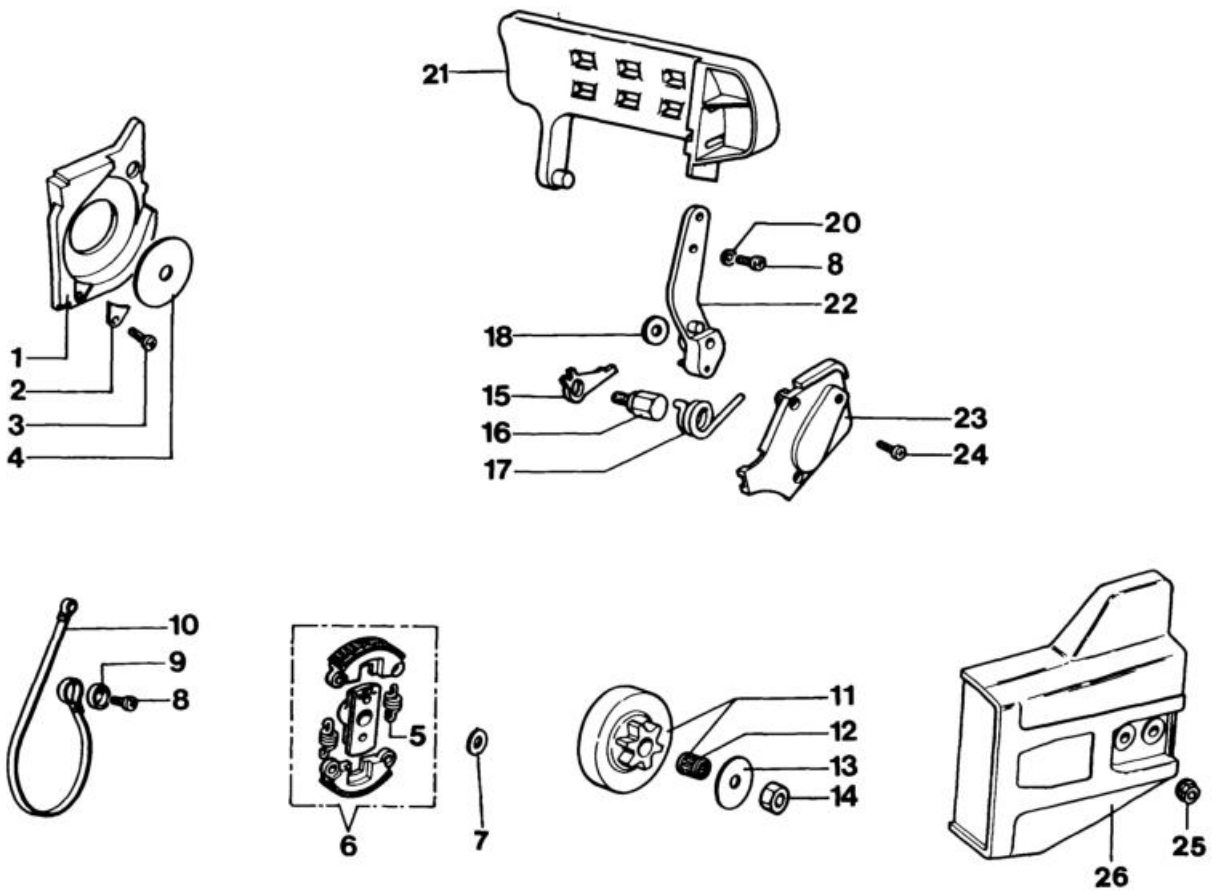

изображение Clutch assy

Ref.Nu	Qty	Part number	Description	Validity from	Validity till	Notes	Bulletin
1		093000484	Ring				
2		093000015	Plate				
3		093000141	Screw				
4		093000019	Washer				
6		093500479	Clutch				
7		094500229R	Washer				
8		093000137R	Screw				
9		093000016	Cap				
10		093000014	Brake band				
11		093000308	Clutch drum				
12		093000112	Bearing				
13		093000020	Washer				
14		093000110R	Nut				
15		093000011	Brake lever				
16		093000012	Pin				
17		093000013	Spring				
18		004000090	Washer				
20		094500454	Washer				
21		093500510	Guard				
22		093000009	Brake lever				
23		093000008	Cover				
24		093000138	Screw				
25		004400959R	Nut				
26		093500423	Chain cover