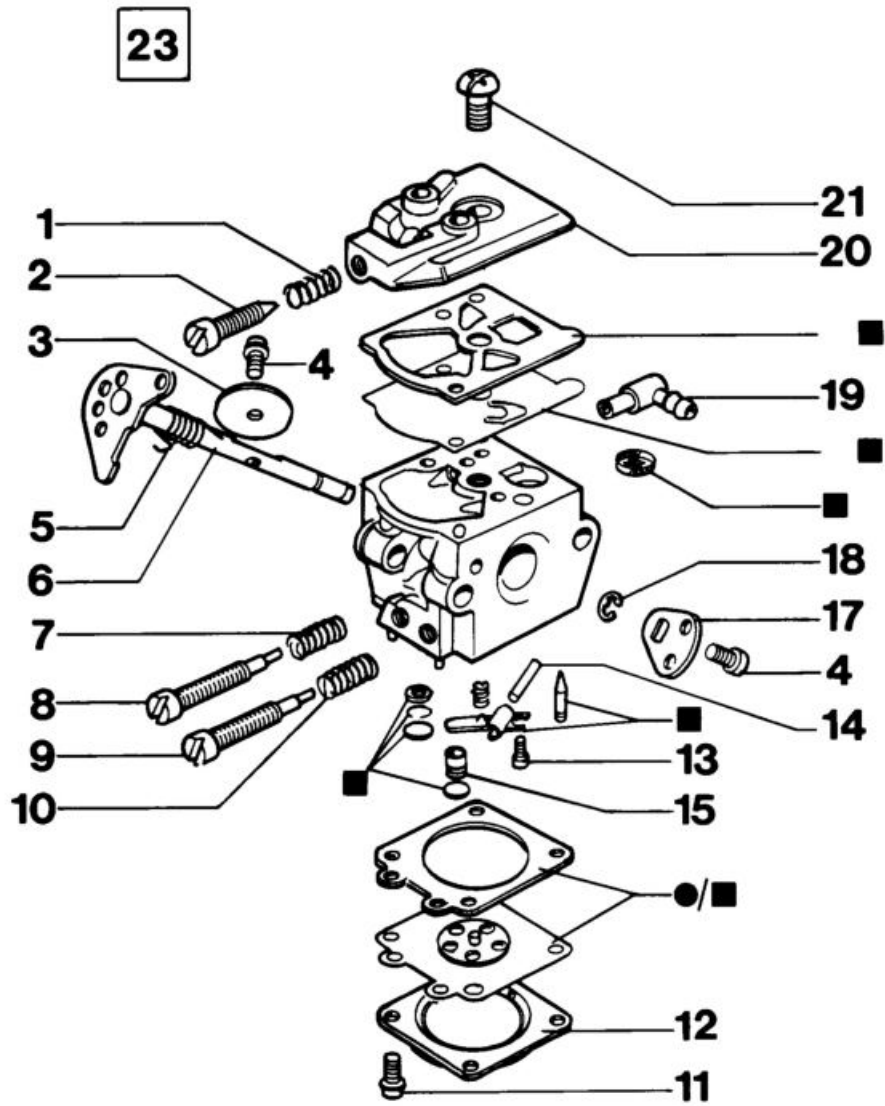

изображение Engine

Ref.Nu	Qty	Part number	Description	Validity from	Validity till	Notes	Bulletin
21		094000006R	Bearing				
22		093500132	Crankshaft				
23		093000232	Gasket set				
24		3833073R	Washer				

изображение Crankcase

Ref.Nu	Qty	Part number	Description	Validity from	Validity till	Notes	Bulletin
1		093500421	Cap				
2		094500054R	Gasket				
3		004000731	Spring				
4		093000482	Gasket				
5		093500507	Crankcase				
6		093500507	Crankcase				
7		006000315R	Washer				
8		003300509	Oil suction				
9		093000090	Plug				
10		093500507	Crankcase				
11		093000142	Screw				
12		093000083	Pin				
13		093000143	Screw				
14		093000391	Sponge				
15		004000086AR	Stud				
16		3026004R	Ring				
17		093500274	Chain tensioner screw				
18		093500392	Plate				
19		3960045	Screw				
20		3049002	O-ring				
21		094500064	Spring				
22		093500463	Piston pump				
23		093500460BR	Oil pump				
27		093500422R	Cap				
28		094000078R	Gasket				
29		093500207	Tube				
30		093000047	Grommet				
31		026400090	Tube				
32		50010218R	Fuel filter				
33		093000049	Support				
34		093000494	Gasket				
35		093500208R	Fuel tank				

изображение Handle

Ref.Nu	Qty	Part number	Description	Validity from	Validity till	Notes	Bulletin
1		093500428	Handle				
2		093500506	Button				
3		093000139	Screw				
4		005400599R	Washer				
5		093000146	Screw				
6		3960040R	Screw				
7		093500504	Throttle				
8		093000469	Throttle cable				
9		093500404	Cover				
10		093500407	Cover				
11		3801067	Screw				
12		093000149	Screw				
13		3072015	Washer				
14		3033074	Washer				
15		093000054R	Support				
16		093000055R	Pipe				
17		093500493	Handle				
18		3914003R	Nut				
19		093000141	Screw				
20		093000052	Support				
21		093000498	Support				
22		2317021R	Switch				
23		093500498	Cover				
24		072700176	Screw				
25		093500420	Cable				