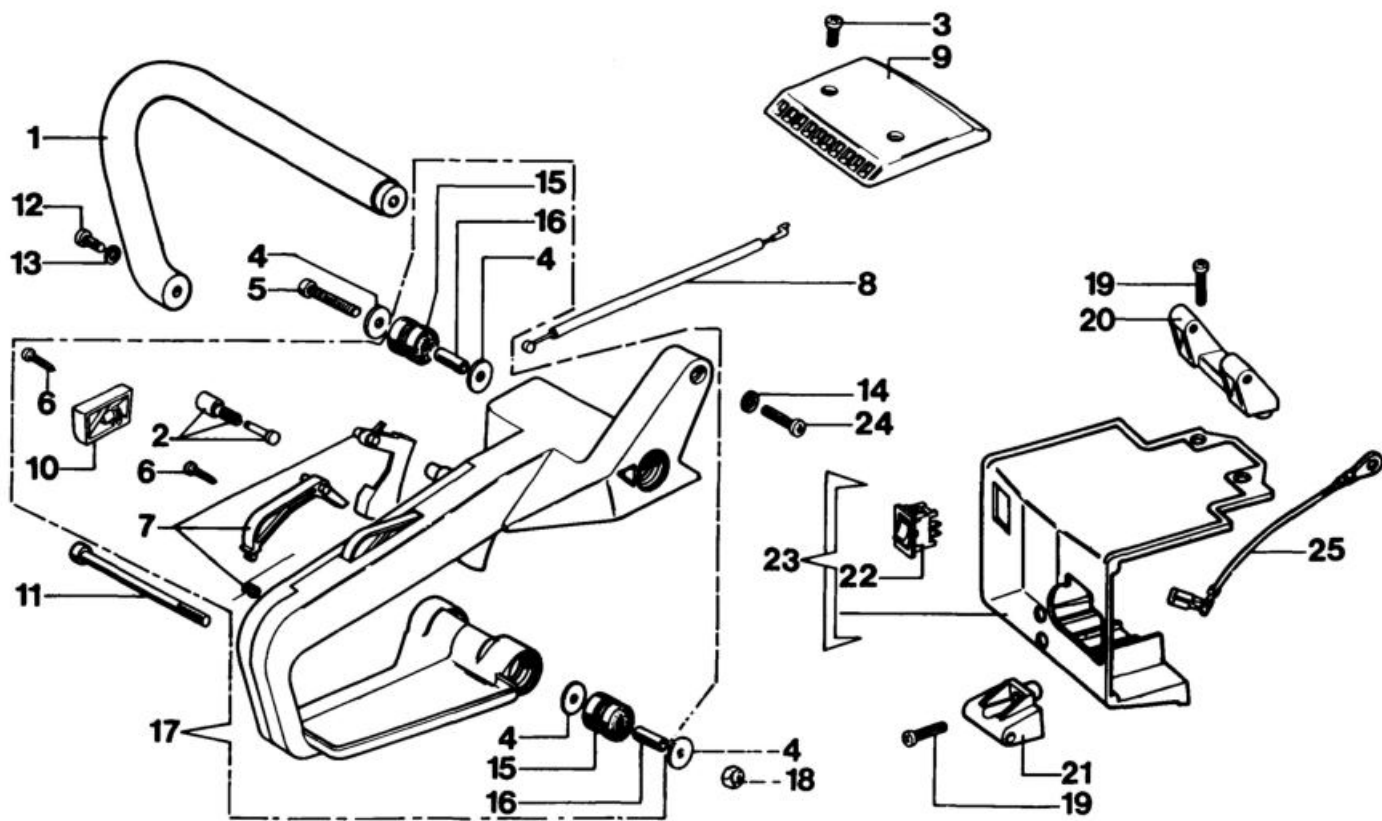

изображение Engine

Ref.Nu	Qty	Part number	Description	Validity from	Validity till	Notes	Bulletin
21		094000006R	Bearing				
22		093500132	Crankshaft				
23		093000232	Gasket set				
24		3833073R	Washer				

изображение Crankcase

Ref.Nu	Qty	Part number	Description	Validity from	Validity till	Notes	Bulletin
1		093500421	Cap				
2		094500054R	Gasket				
3		004000731	Spring				
4		093000482	Gasket				
5		093500507	Crankcase				
6		093500507	Crankcase				
7		006000315R	Washer				
8		003300509	Oil suction				
9		093000090	Plug				
10		093500507	Crankcase				
11		093000142	Screw				
12		093000083	Pin				
13		093000143	Screw				
14		093000391	Sponge				
15		004000086AR	Stud				
16		3026004R	Ring				
17		093500274	Chain tensioner screw				
18		093500392	Plate				
19		3960045	Screw				
20		3049002	O-ring				
21		094500064	Spring				
22		093500463	Piston pump				
23		093500460BR	Oil pump				
27		093500422R	Cap				
28		094000078R	Gasket				
29		093500207	Tube				
30		093000047	Grommet				
31		026400090	Tube				
32		50010218R	Fuel filter				
33		093000049	Support				
34		093000494	Gasket				
35		093500208R	Fuel tank				

изображение Handle

Ref.Nu	Qty	Part number	Description	Validity from	Validity till	Notes	Bulletin
1		093500428	Handle				
2		093500506	Button				
3		093000139	Screw				
4		005400599R	Washer				
5		093000146	Screw				
6		3960040R	Screw				
7		093500504	Throttle				
8		093000469	Throttle cable				
9		093500404	Cover				
10		093500407	Cover				
11		3801067	Screw				
12		093000149	Screw				
13		3072015	Washer				
14		3033074	Washer				
15		093000054R	Support				
16		093000055R	Pipe				
17		093500493	Handle				
18		3914003R	Nut				
19		093000141	Screw				
20		093000052	Support				
21		093000498	Support				
22		2317021R	Switch				
23		093500498	Cover				
24		072700176	Screw				
25		093500420	Cable				