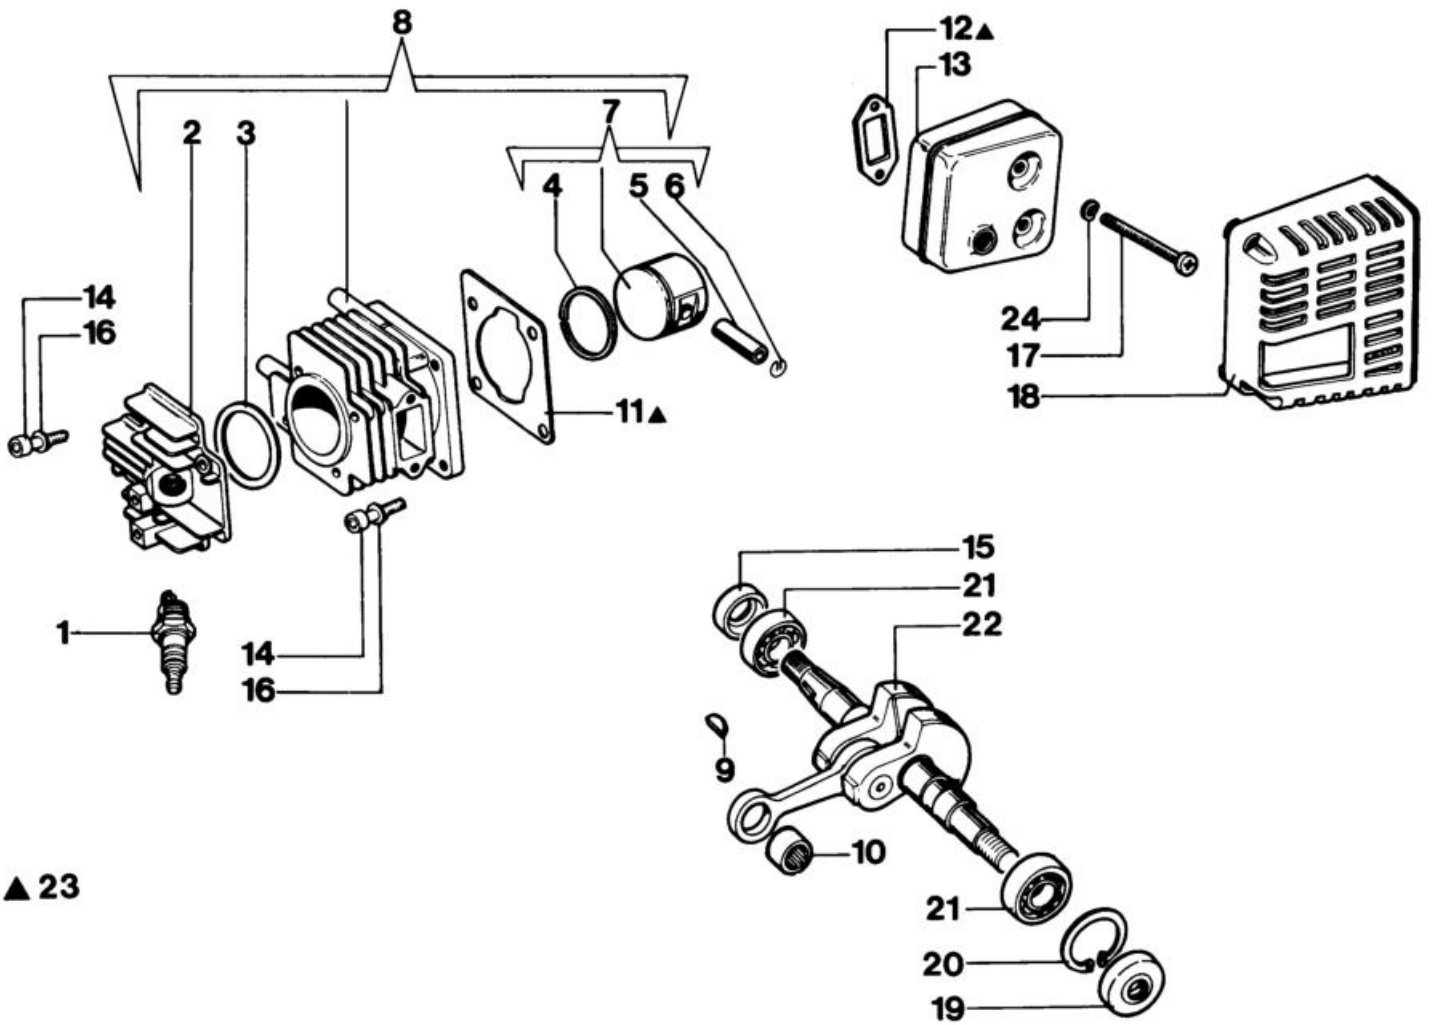

Clutch assy

изображение Starter assy

Ref.Nu	Qty	Part number	Description	Validity from	Validity till	Notes	Bulletin
1		093000140	Screw				
2		093500494	Starter case				
3		093500397R	Starter handle				
4		4098073R	Starter rope				
5		072700089R	Bushing				
6		043300092	Support				
7		004000132R	Spring				
8		094000033AR	Starter pulley				
9		011200018R	Screw				
10		3918005R	Washer				
11		3960040R	Screw				
12		093500490	Starter assy				
13		004000436R	Pin				
14		004000140R	Pawl				
15		004000139R	Spring				
16		094100151R	Flywheel				
17		3912009	Nut				
18		3916009R	Washer				
19		004000442	Screw				
20		006000315R	Washer				
21		3916004R	Washer				
23		4098064R	Spark plug cap				
24		093500291	Cable				
25		093500633R	Ignition coil				
26		094600169AR	Spring				
27		094600097AR	Spark plug cap				
28		093500634	Cable				

изображение Engine

Ref.Nu	Qty	Part number	Description	Validity from	Validity till	Notes	Bulletin
21		094000006R	Bearing				
22		093500132	Crankshaft				
23		093000232	Gasket set				
24		3833073R	Washer				

изображение Handle

Ref.Nu	Qty	Part number	Description	Validity from	Validity till	Notes	Bulletin
1		093500428	Handle				
2		093500506	Button				
3		093000139	Screw				
4		005400599R	Washer				
5		093000146	Screw				
6		3960040R	Screw				
7		093500504	Throttle				
8		093000469	Throttle cable				
9		093500404	Cover				
10		093500407	Cover				
11		3801067	Screw				
12		093000149	Screw				
13		3072015	Washer				
14		3033074	Washer				
15		093000054R	Support				
16		093000055R	Pipe				
17		093500493	Handle				
18		3914003R	Nut				
19		093000141	Screw				
20		093000052	Support				
21		093000498	Support				
22		2317021R	Switch				
23		093500498	Cover				
24		072700176	Screw				
25		093500420	Cable				