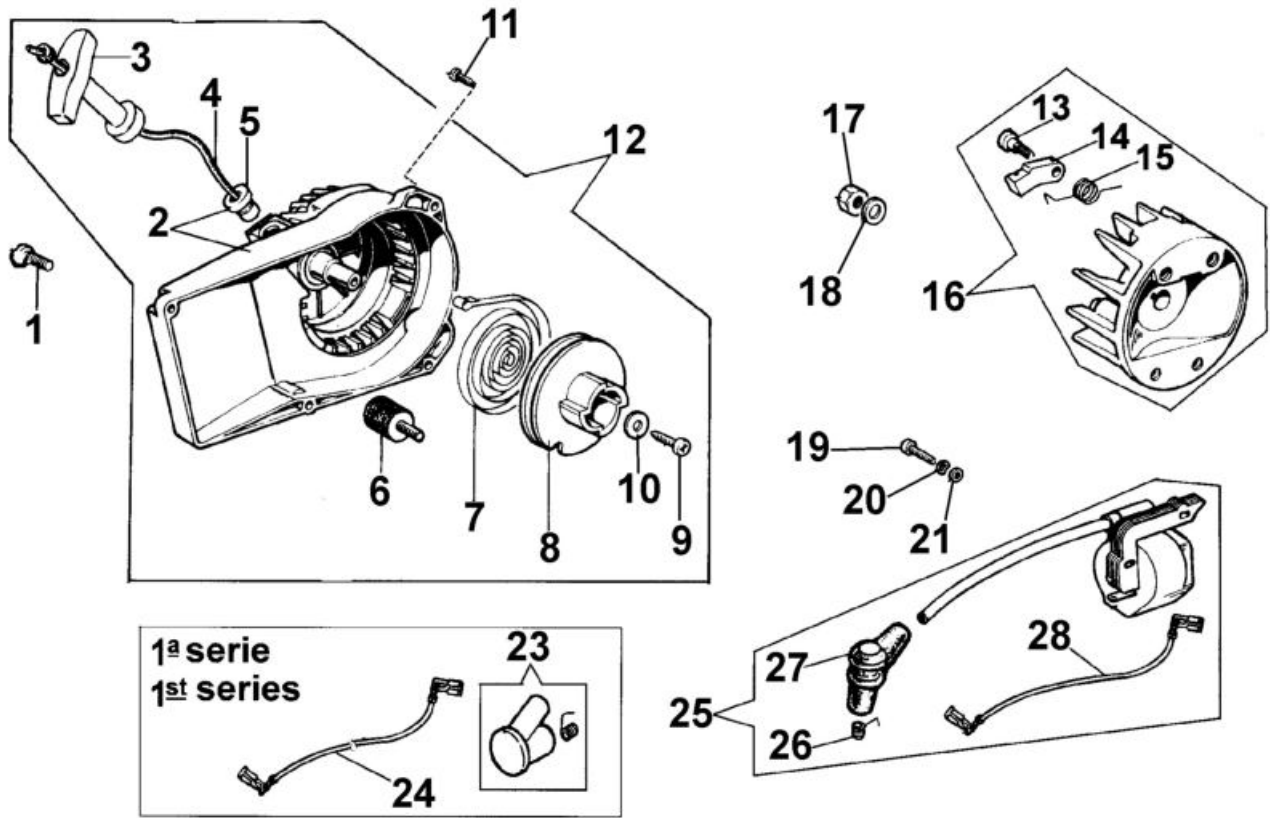

Clutch assy

изображение Starter assy

Ref.Nu	Qty	Part number	Description	Validity from	Validity till	Notes	Bulletin
1		093000140	Screw				
2		093500494	Starter case				
3		093500397R	Starter handle				
4		4098073R	Starter rope				
5		072700089R	Bushing				
6		043300092	Support				
7		004000132R	Spring				
8		094000033AR	Starter pulley				
9		011200018R	Screw				
10		3918005R	Washer				
11		3960040R	Screw				
12		093500490	Starter assy				
13		004000436R	Pin				
14		004000140R	Pawl				
15		004000139R	Spring				
16		094100151R	Flywheel				
17		3912009	Nut				
18		3916009R	Washer				
19		004000442	Screw				
20		006000315R	Washer				
21		3916004R	Washer				
23		4098064R	Spark plug cap				
24		093500291	Cable				
25		093500633R	Ignition coil				
26		094600169AR	Spring				
27		094600097AR	Spark plug cap				
28		093500634	Cable				

изображение Engine

Ref.Nu	Qty	Part number	Description	Validity from	Validity till	Notes	Bulletin
21		094000006R	Bearing				
22		093500132	Crankshaft				
23		093000232	Gasket set				
24		3833073R	Washer				

изображение Handle

Ref.Nu	Qty	Part number	Description	Validity from	Validity till	Notes	Bulletin
1		093500428	Handle				
2		093500506	Button				
3		093000139	Screw				
4		005400599R	Washer				
5		093000146	Screw				
6		3960040R	Screw				
7		093500504	Throttle				
8		093000469	Throttle cable				
9		093500404	Cover				
10		093500407	Cover				
11		3801067	Screw				
12		093000149	Screw				
13		3072015	Washer				
14		3033074	Washer				
15		093000054R	Support				
16		093000055R	Pipe				
17		093500493	Handle				
18		3914003R	Nut				
19		093000141	Screw				
20		093000052	Support				
21		093000498	Support				
22		2317021R	Switch				
23		093500498	Cover				
24		072700176	Screw				
25		093500420	Cable				