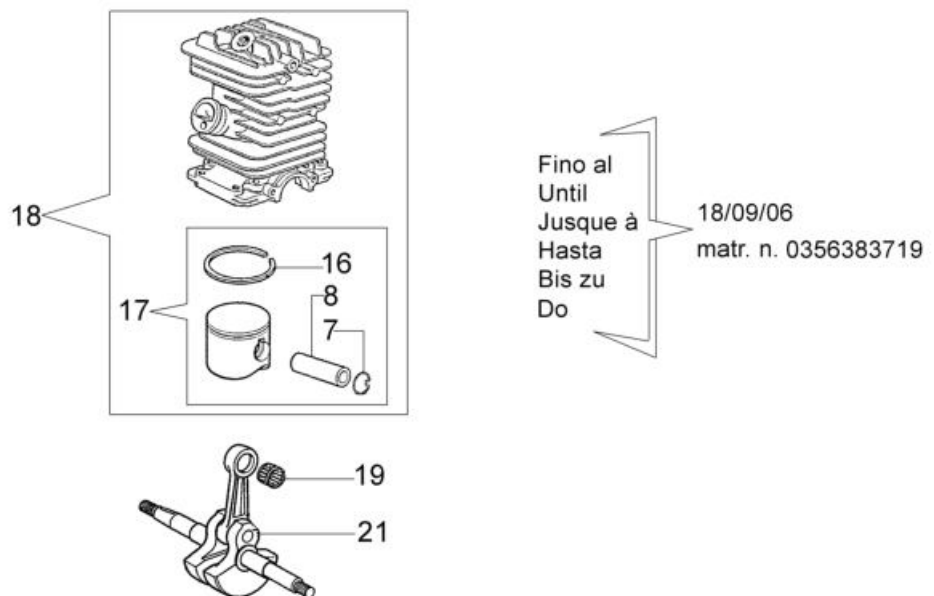

изображение Engine

Ref.Nu	Qty	Part number	Description	Validity from	Validity till	Notes	Bulletin
1	1	3055114R	Spark plug				
2	2	50050032	Screw				
3	4	3801051R	Screw				
4	2	3960073R	Screw				
5	1	50272004R	Seal ring				BT4-124-02/07
6	2	50110043AR	Spacer				BT4-124-02/07
7	2	004900061R	Ring				
8	1	50050222	Piston pin				
9	1	094600103R	Band				
10	1	50110045R	Crankshaft				BT4-124-02/07
11	2	50060076	Gasket				
12	1	50050010R	Manifold				
13	2	3914003R	Nut				
14	2	094000006R	Bearing				
15	1	50050027A	Muffler				
16	1	4196166R	Piston ring				
17	1	50050131A	Piston assy Ø38				
18	1	50050132B	Complete cylinder Ø38				
19	1	3037013	Bearing				
20	1	3050024AR	Seal ring				
21	1	50050001	Crankshaft				
22	1	50050016CR	Cover				
23	1	50110044R	Bearing				BT4-124-02/07
24	1	50110047R	Piston pin				BT4-124-02/07
25	1	50110066A	Piston assy				BT4-124-02/07
26	1	50050276A	Complete cylinder Ø38				BT4-124-02/07

изображение Clutch

Ref.Nu	Qty	Part number	Description	Validity from	Validity till	Notes	Bulletin
1	1	50030372R	Roller cage				
2	1	50050136A	Chain sprocket 3/8				
3	1	004000352R	Washer				
4	1	094500029AR	Spring				
5	1	094000129AR	Clutch				
6	1	3960070AR	Screw				
7	1	50050125R	Plate				
8	1	50050039R	Brake band				
9	1	3026003R	Ring				
10	1	097000146	Lever				
11	1	50052002AR	Chain cover				
12	1	097000106R	Plug				
13	1	50050064R	Pin				
14	2	50010148R	Nut				
15	1	50050040R	Guard				
16	1	50010088AR	Spring				
17	1	50050066R	Plug				
18	1	095000219AR	Spring				
19	1	004400285R	Washer				
20	1	50050025R	Worm gear 3/8				