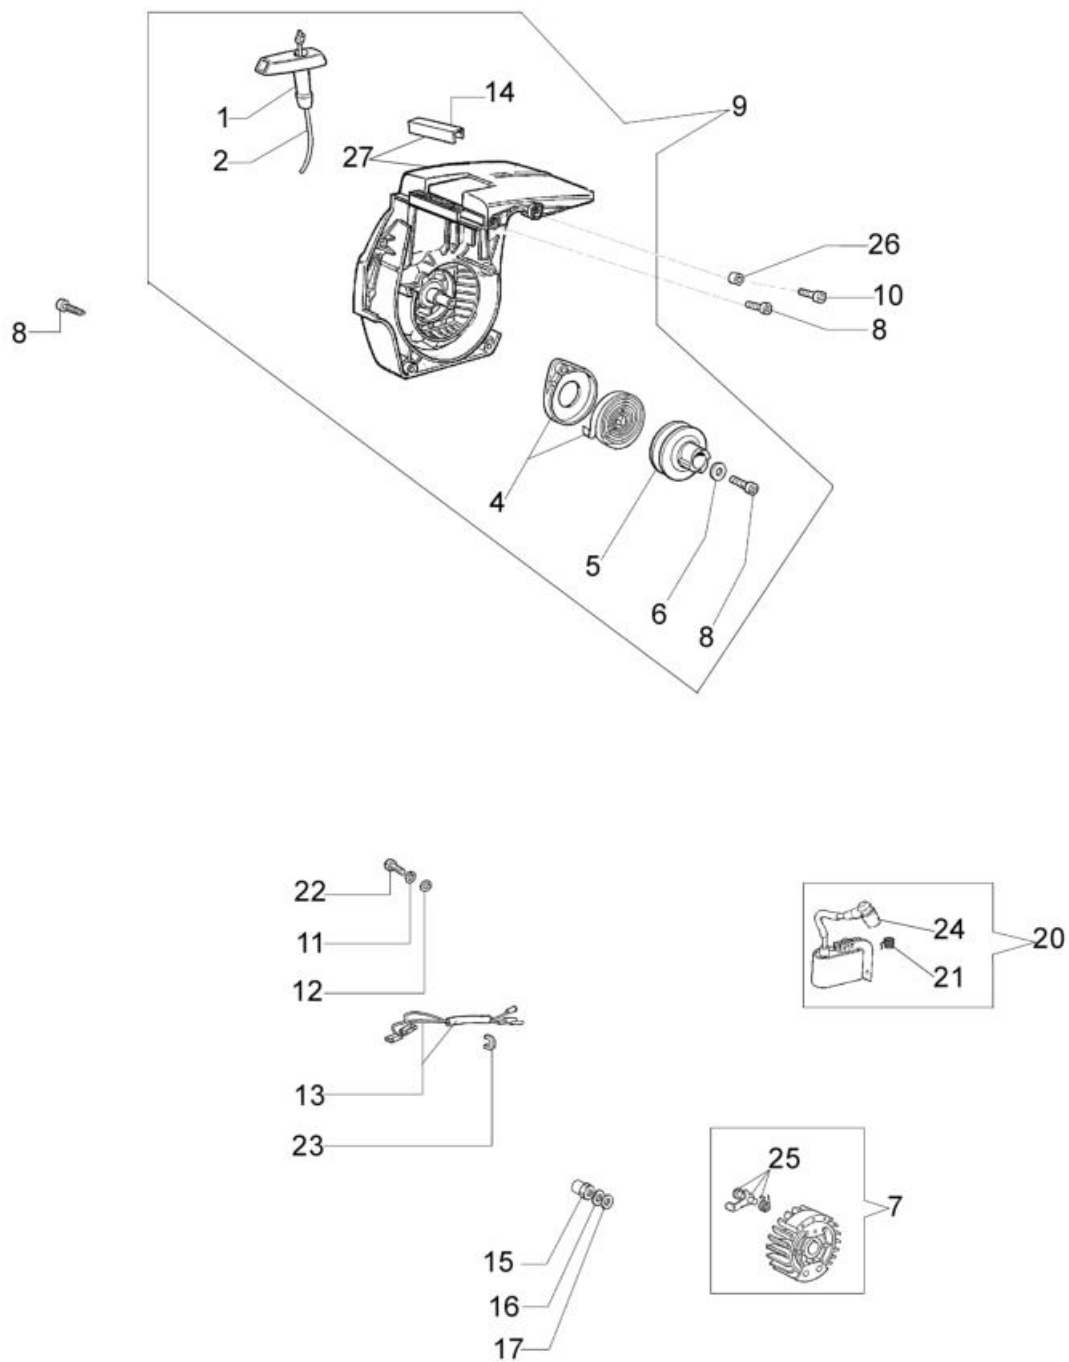

изображение Engine

Ref.Nu	Qty	Part number	Description	Validity from	Validity till	Notes	Bulletin
1	1	3055114R	Spark plug				
2	2	50050032	Screw				
3	4	3801051R	Screw				
4	2	3960073R	Screw				
5	1	50272004R	Seal ring				BT4-124-02/07
6	2	50110043AR	Spacer				BT4-124-02/07
7	2	004900061R	Ring				
8	1	50050222	Piston pin				
9	1	094600103R	Band				
10	1	50110045R	Crankshaft				BT4-124-02/07
11	2	50060076	Gasket				
12	1	50050010R	Manifold				
13	2	3914003R	Nut				
14	2	094000006R	Bearing				
15	1	50050027A	Muffler				
16	1	4196166R	Piston ring				
17	1	50050131A	Piston assy Ø38				
18	1	50050132B	Complete cylinder Ø38				
19	1	3037013	Bearing				
20	1	3050024AR	Seal ring				
21	1	50050001	Crankshaft				
22	1	50050016CR	Cover				
23	1	50110044R	Bearing				BT4-124-02/07
24	1	50110047R	Piston pin				BT4-124-02/07
25	1	50110066A	Piston assy				BT4-124-02/07
26	1	50050276A	Complete cylinder Ø38				BT4-124-02/07

изображение Clutch

Ref.Nu	Qty	Part number	Description	Validity from	Validity till	Notes	Bulletin
1	1	50030372R	Roller cage				
2	1	50050136A	Chain sprocket 3/8				
3	1	004000352R	Washer				
4	1	094500029AR	Spring				
5	1	094000129AR	Clutch				
6	1	3960070AR	Screw				
7	1	50050125R	Plate				
8	1	50050039R	Brake band				
9	1	3026003R	Ring				
10	1	097000146	Lever				
11	1	50052002AR	Chain cover				
12	1	097000106R	Plug				
13	1	50050064R	Pin				
14	2	50010148R	Nut				
15	1	50050040R	Guard				
16	1	50010088AR	Spring				
17	1	50050066R	Plug				
18	1	095000219AR	Spring				
19	1	004400285R	Washer				
20	1	50050025R	Worm gear 3/8				