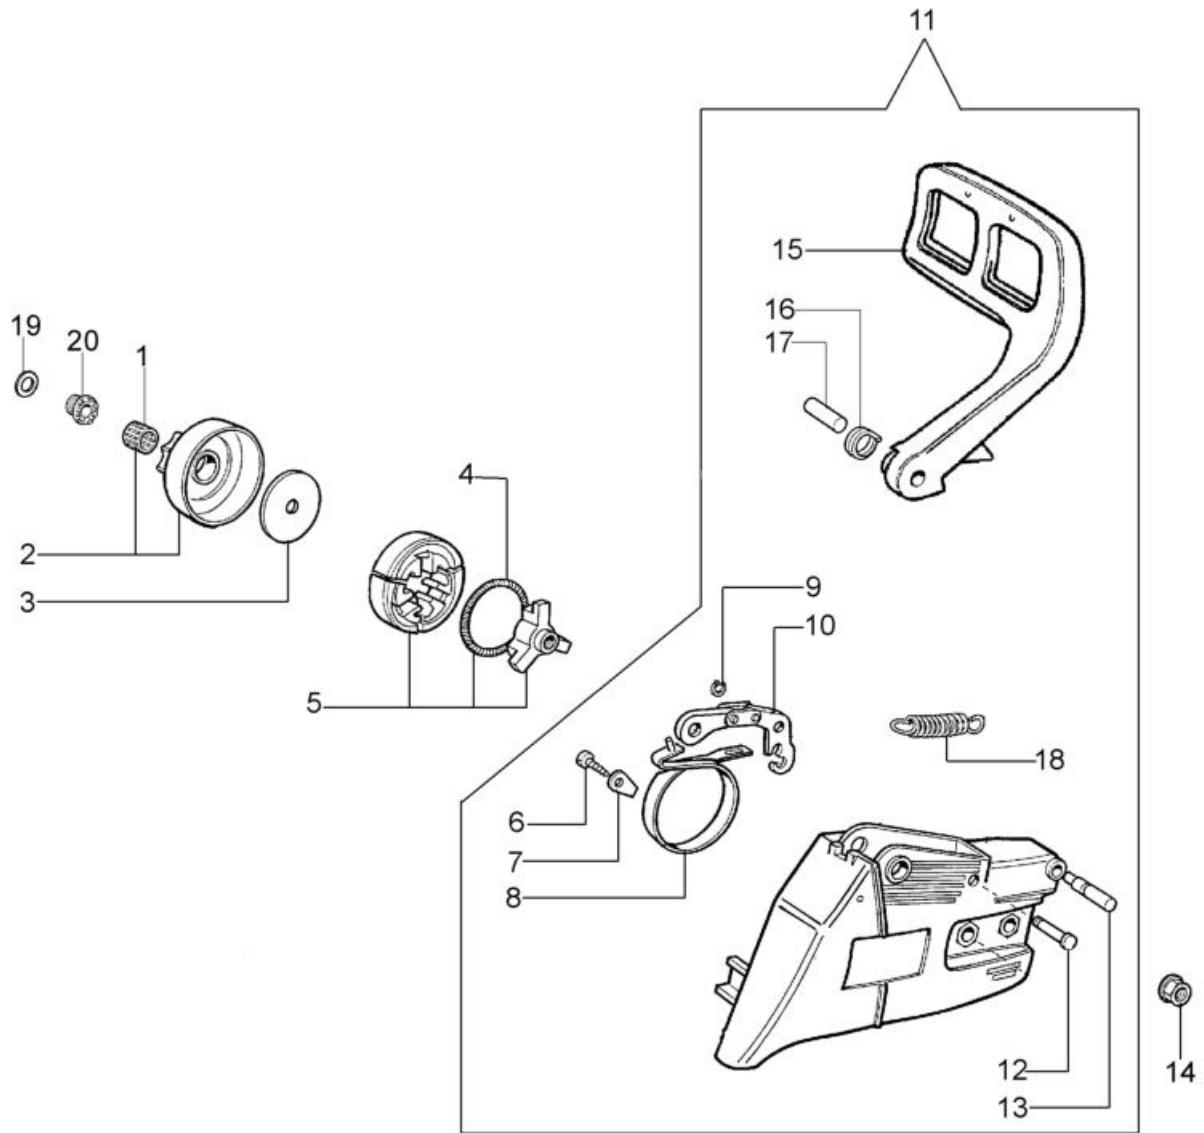

изображение Engine

Ref.Nu	Qty	Part number	Description	Validity from	Validity till	Notes	Bulletin
1	1	3055114R	Spark plug				
2	2	50050032	Screw				
3	4	3801051R	Screw				
4	2	3960073R	Screw				
5	1	50272004R	Seal ring				BT4-124-02/07
6	2	50110043AR	Spacer				BT4-124-02/07
7	2	004900061R	Ring				
8	1	50050222	Piston pin				
9	1	094600103R	Band				
10	1	50110045R	Crankshaft				BT4-124-02/07
11	2	50060076	Gasket				
12	1	50050010R	Manifold				
13	2	3914003R	Nut				
14	2	094000006R	Bearing				
15	1	50050027A	Muffler				
16	1	4196166R	Piston ring				
17	1	50050131A	Piston assy Ø38				
18	1	50050132B	Complete cylinder Ø38				
19	1	3037013	Bearing				
20	1	3050024AR	Seal ring				
21	1	50050001	Crankshaft				
22	1	50050016CR	Cover				
23	1	50110044R	Bearing				BT4-124-02/07
24	1	50110047R	Piston pin				BT4-124-02/07
25	1	50110066A	Piston assy				BT4-124-02/07
26	1	50050276A	Complete cylinder Ø38				BT4-124-02/07

изображение Clutch

Ref.Nu	Qty	Part number	Description	Validity from	Validity till	Notes	Bulletin
1	1	50030372R	Roller cage				
2	1	50050136A	Chain sprocket 3/8				
3	1	004000352R	Washer				
4	1	094500029AR	Spring				
5	1	094000129AR	Clutch				
6	1	3960070AR	Screw				
7	1	50050125R	Plate				
8	1	50050039R	Brake band				
9	1	3026003R	Ring				
10	1	097000146	Lever				
11	1	50052002AR	Chain cover				
12	1	097000106R	Plug				
13	1	50050064R	Pin				
14	2	50010148R	Nut				
15	1	50050040R	Guard				
16	1	50010088AR	Spring				
17	1	50050066R	Plug				
18	1	095000219AR	Spring				
19	1	004400285R	Washer				
20	1	50050025R	Worm gear 3/8				