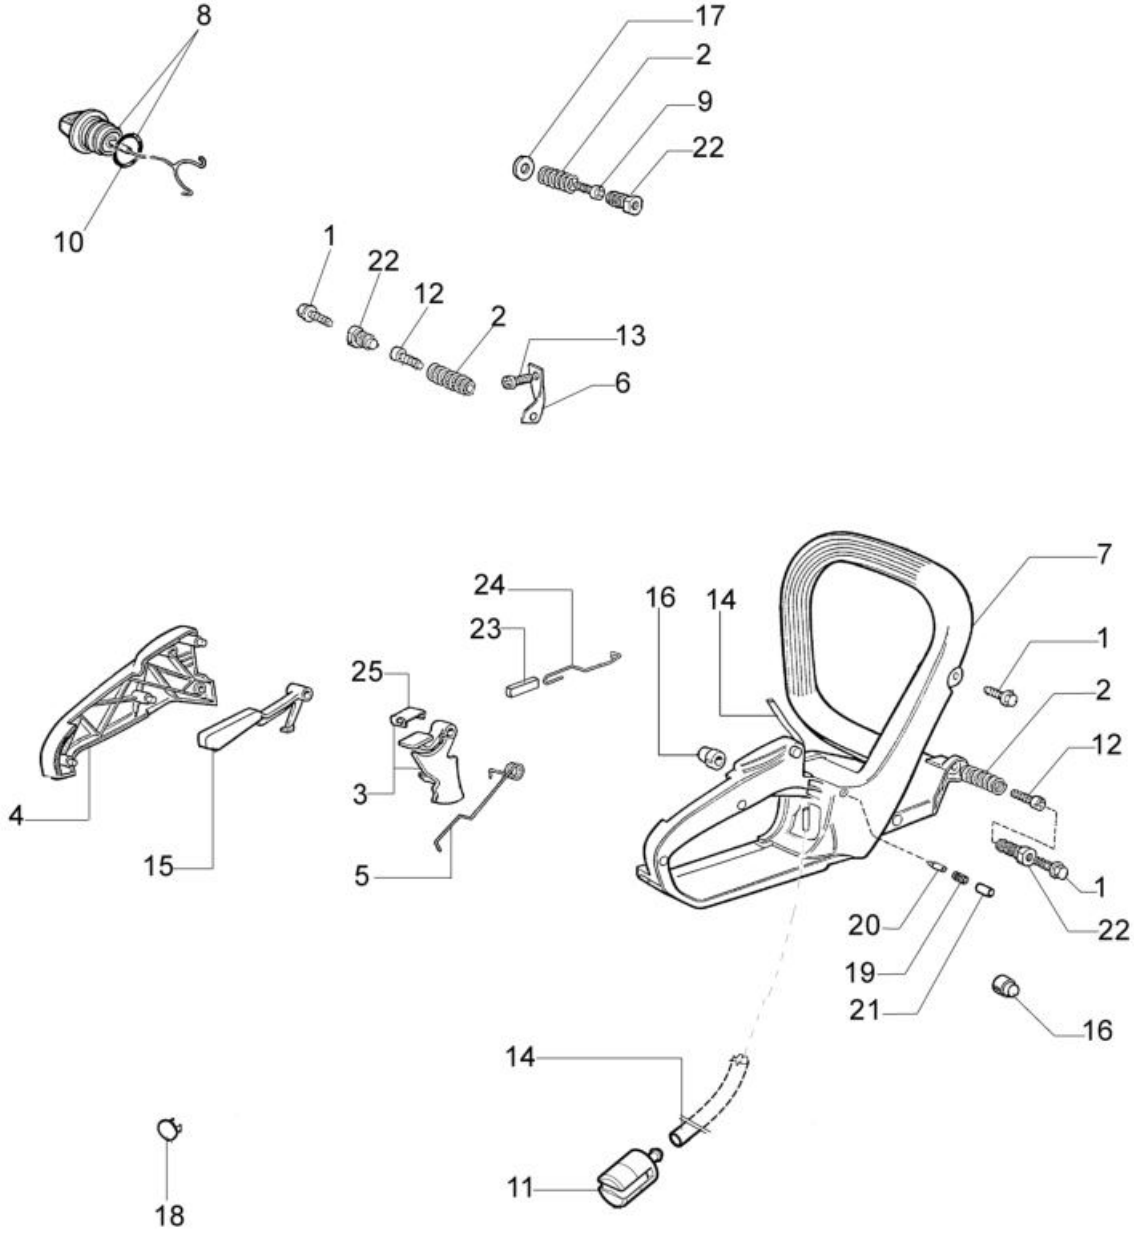

изображение Engine

Ref.Nu	Qty	Part number	Description	Validity from	Validity till	Notes	Bulletin
1	1	3055114R	Spark plug				
2	2	50050032	Screw				
3	4	3801051R	Screw				
4	2	3960073R	Screw				
5	1	50272004R	Seal ring				BT4-124-02/07
6	2	50110043AR	Spacer				BT4-124-02/07
7	2	004900061R	Ring				
8	1	50050222	Piston pin				
9	1	094600103R	Band				
10	1	50110045R	Crankshaft				BT4-124-02/07
11	2	50060076	Gasket				
12	1	50050010R	Manifold				
13	2	3914003R	Nut				
14	2	094000006R	Bearing				
15	1	50050027A	Muffler				
16	1	4196166R	Piston ring				
17	1	50050131A	Piston assy Ø38				
18	1	50050132B	Complete cylinder Ø38				
19	1	3037013	Bearing				
20	1	3050024AR	Seal ring				
21	1	50050001	Crankshaft				
22	1	50050016CR	Cover				
23	1	50110044R	Bearing				BT4-124-02/07
24	1	50110047R	Piston pin				BT4-124-02/07
25	1	50110066A	Piston assy				BT4-124-02/07
26	1	50050276A	Complete cylinder Ø38				BT4-124-02/07

изображение Clutch

Ref.Nu	Qty	Part number	Description	Validity from	Validity till	Notes	Bulletin
1	1	50030372R	Roller cage				
2	1	50050136A	Chain sprocket 3/8				
3	1	004000352R	Washer				
4	1	094500029AR	Spring				
5	1	094000129AR	Clutch				
6	1	3960070AR	Screw				
7	1	50050125R	Plate				
8	1	50050039R	Brake band				
9	1	3026003R	Ring				
10	1	097000146	Lever				
11	1	50052002AR	Chain cover				
12	1	097000106R	Plug				
13	1	50050064R	Pin				
14	2	50010148R	Nut				
15	1	50050040R	Guard				
16	1	50010088AR	Spring				
17	1	50050066R	Plug				
18	1	095000219AR	Spring				
19	1	004400285R	Washer				
20	1	50050025R	Worm gear 3/8				