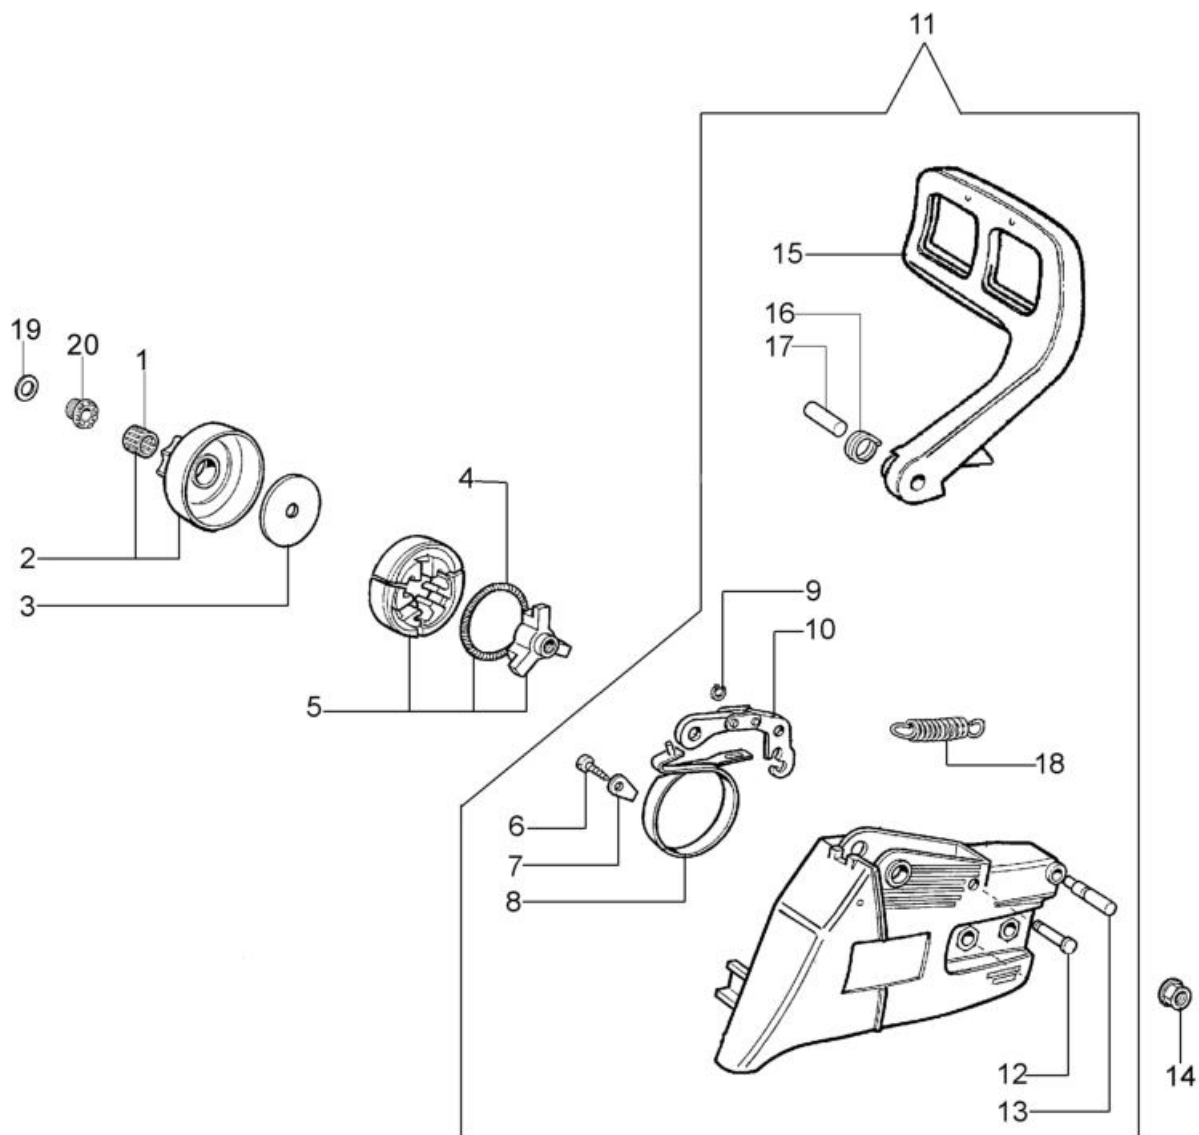

## изображение Engine

Ref.Nu	Qty	Part number	Description	Validity from	Validity till	Notes	Bulletin
1	1	3055114R	Spark plug				
2	2	50050032	Screw				
3	4	3801051R	Screw				
4	2	3960073R	Screw				
5	1	50272004R	Seal ring				
6	2	50110043AR	Spacer				BT4-124-02/07
7	2	004900061R	Ring				
8	1	50050222	Piston pin				
9	1	094600103R	Band				
10	1	50110045R	Crankshaft				BT4-124-02/07
11	2	50060076	Gasket				
12	1	50050010R	Manifold				
13	2	3914003R	Nut				
14	2	094000006R	Bearing				
15	1	50050027A	Muffler				
16	1	074000405R	Piston ring				
17	1	50060027A	Piston assy Ø40				
18	1	50060028B	Cylinder				
19	1	3037013	Bearing				
20	1	3050024AR	Seal ring				
21	1	50050001	Crankshaft				
22	1	50050016CR	Cover				
23	1	50110044R	Bearing				BT4-124-02/07
24	1	50110047R	Piston pin				BT4-124-02/07
25	1	50120034A	Piston assy Ø40				BT4-124-02/07
26	1	50060103	Complete cylinder Ø40				BT4-124-02/07

## изображение Clutch

Ref.Nu	Qty	Part number	Description	Validity from	Validity till	Notes	Bulletin
1	1	50030372R	Roller cage				
2	1	50060033A	Chain sprocket .325				
3	1	004000352R	Washer				
4	1	094500029AR	Spring				
5	1	094000129AR	Clutch				
6	1	3960070AR	Screw				
7	1	50050125R	Plate				
8	1	50050039R	Brake band				
9	1	3026003R	Ring				
10	1	097000146	Lever				
11	1	50052002AR	Chain cover				
12	1	097000106R	Plug				
13	1	50050064R	Pin				
14	2	50010148R	Nut				
15	1	50050040R	Guard				
16	1	50010088AR	Spring				
17	1	50050066R	Plug				
18	1	095000219AR	Spring				
19	1	004400285R	Washer				
20	1	50060008R	Worm gear .325				