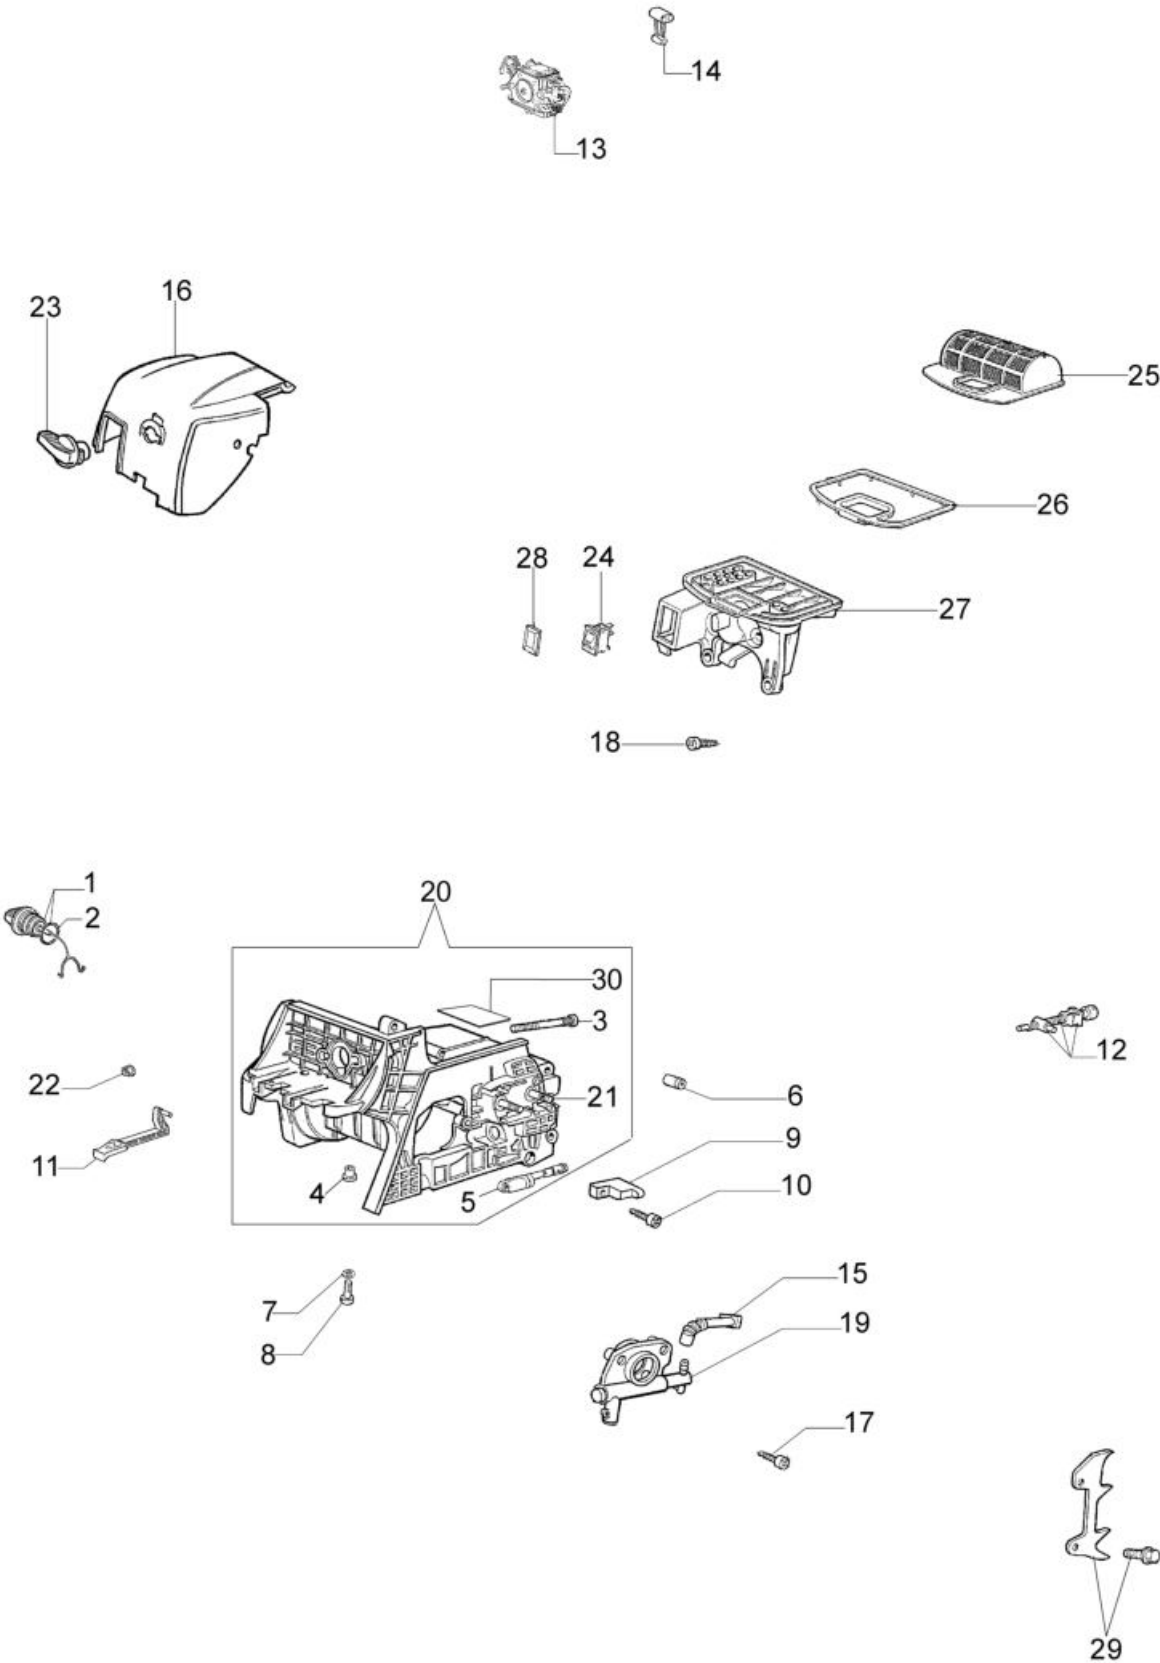

изображение Crankcase and air filter

Ref.Nu	Qty	Part number	Description	Validity from	Validity till	Notes	Bulletin
1	1	50052005R	Tank cap				
2	1	3049025	O-ring				
3	2	094600262AR	Tie rod				
4	4	50050067R	Spacer				
5	1	50052006B	Oil filter				
6	1	097000229R	Breather valve				
7	4	3833073R	Washer				
8	4	3860096R	Screw				
9	1	094600369R	Guard				
10	1	094600041AR	Screw				
11	1	50050269B	Starter lever				
12	1	50050133	Chain tensioner kit				
13	1	2318940R	Carburetor WT-561A				
14	1	50050121	Screw guide				
15	1	50050049R	Tube				
16	1	50050037	Cover				
17	3	3960074R	Screw				
18	2	3960115R	Screw				
19	1	50170051BR	Oil pump				
20	1	50060091AR	Crankcase				
21	2	50050052R	Stud				
22	1	3914003R	Nut				
23	1	50050034R	Knob				
24	1	2317021R	Switch				
25	1	50050036AR	Air filter				BT1-019-07/07
25	1	50050331R	Air filter optional				BT1-019-07/07
26	1	50050056BR	Gasket				
27	1	50050035C	Support				
28	1	2317013R	Guard				
29	1	50062023	Spike				
30	1	50050122R	Guard