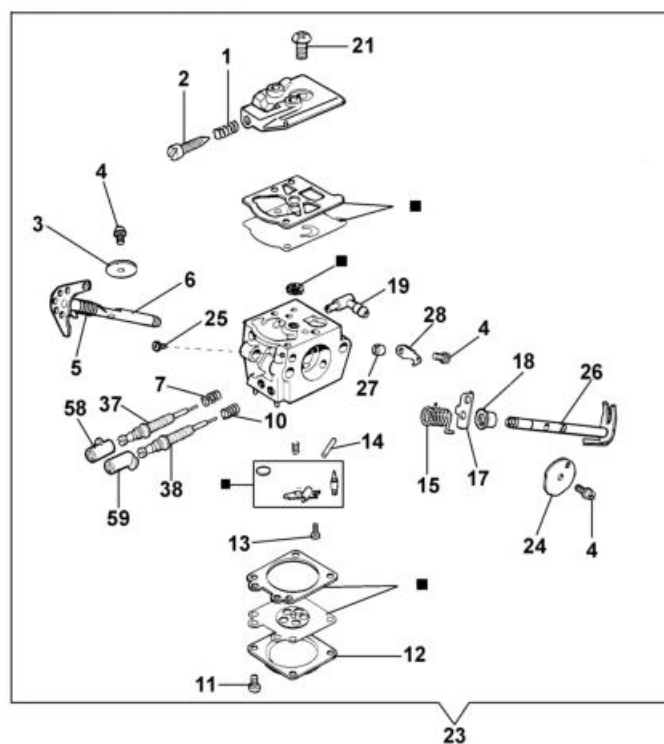

DA NOVEMBRE 2004
FROM NOVEMBER 2004
AB NOVEMBER 2004
DESDE NOVIEMBRE 2004
DEPUIS NOVEMBRE 2004

16 ■ KIT RIPARAZIONE
REPAIR KIT