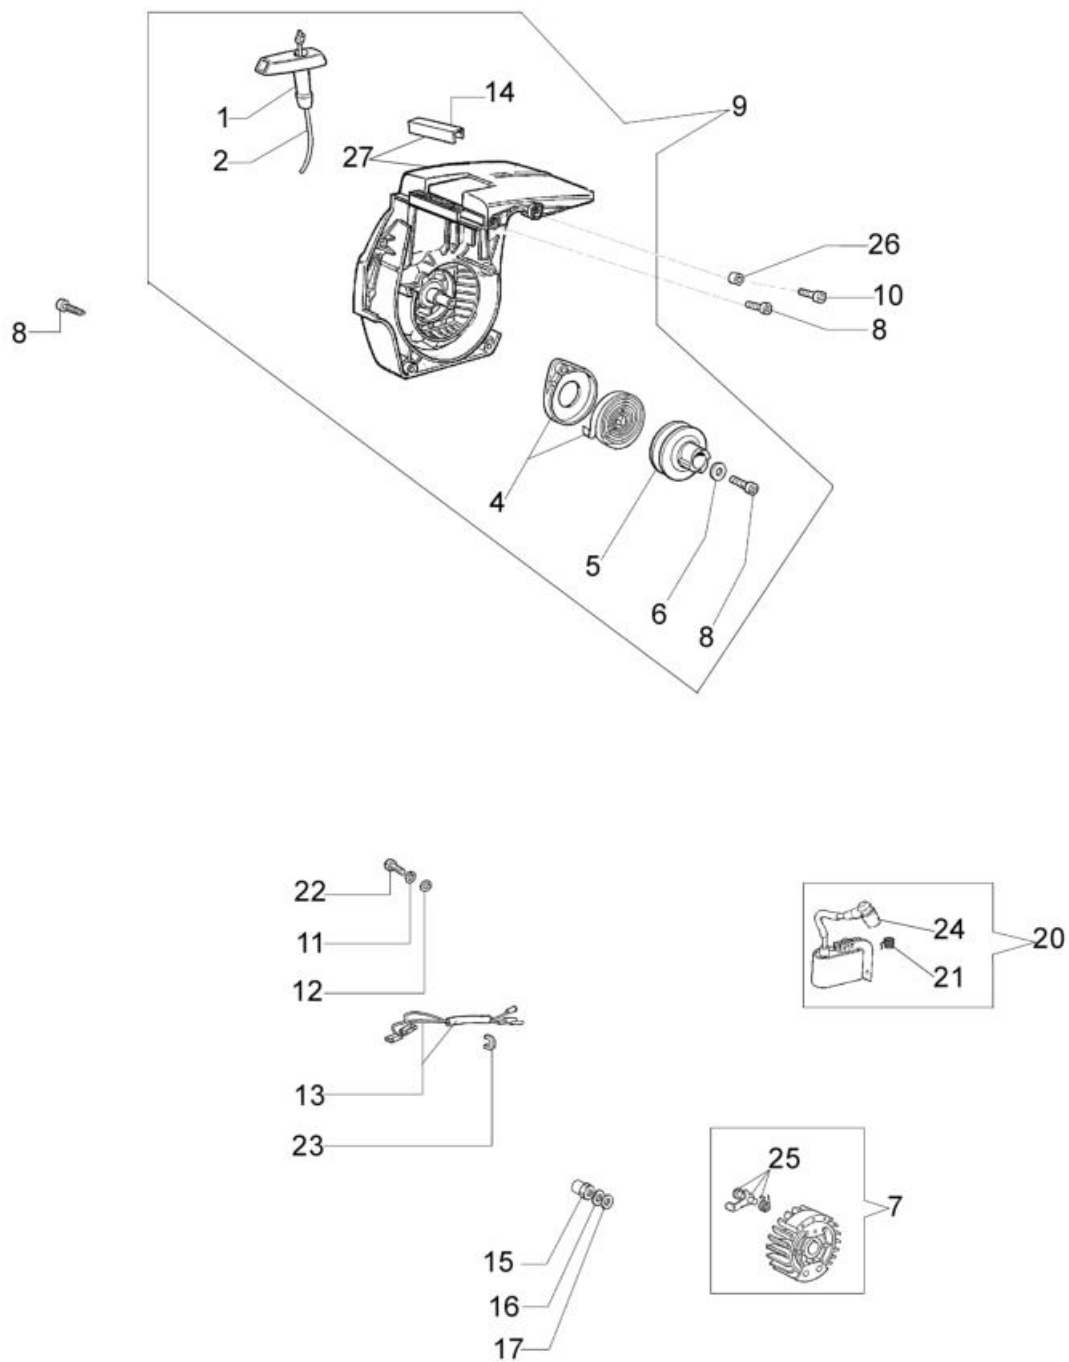

## изображение Engine

Ref.Nu	Qty	Part number	Description	Validity from	Validity till	Notes	Bulletin
1	1	3055114R	Spark plug				
2	2	50050032	Screw				
3	4	3801051R	Screw				
4	2	3960073R	Screw				
5	1	50272004R	Seal ring				
6	2	50110043AR	Spacer				BT4-124-02/07
7	2	004900061R	Ring				
8	1	50050222	Piston pin				
9	1	094600103R	Band				
10	1	50110045R	Crankshaft				BT4-124-02/07
11	2	50060076	Gasket				
12	1	50050010R	Manifold				
13	2	3914003R	Nut				
14	2	094000006R	Bearing				
15	1	50050027A	Muffler				
16	1	074000405R	Piston ring				
17	1	50060027A	Piston assy Ø40				
18	1	50060028B	Cylinder				
19	1	3037013	Bearing				
20	1	3050024AR	Seal ring				
21	1	50050001	Crankshaft				
22	1	50050016CR	Cover				
23	1	50110044R	Bearing				BT4-124-02/07
24	1	50110047R	Piston pin				BT4-124-02/07
25	1	50120034A	Piston assy Ø40				BT4-124-02/07
26	1	50060103	Complete cylinder Ø40				BT4-124-02/07

## изображение Clutch

Ref.Nu	Qty	Part number	Description	Validity from	Validity till	Notes	Bulletin
1	1	50030372R	Roller cage				
2	1	50060033A	Chain sprocket .325				
3	1	004000352R	Washer				
4	1	094500029AR	Spring				
5	1	094000129AR	Clutch				
6	1	3960070AR	Screw				
7	1	50050125R	Plate				
8	1	50050039R	Brake band				
9	1	3026003R	Ring				
10	1	097000146	Lever				
11	1	50052002AR	Chain cover				
12	1	097000106R	Plug				
13	1	50050064R	Pin				
14	2	50010148R	Nut				
15	1	50050040R	Guard				
16	1	50010088AR	Spring				
17	1	50050066R	Plug				
18	1	095000219AR	Spring				
19	1	004400285R	Washer				
20	1	50060008R	Worm gear .325				