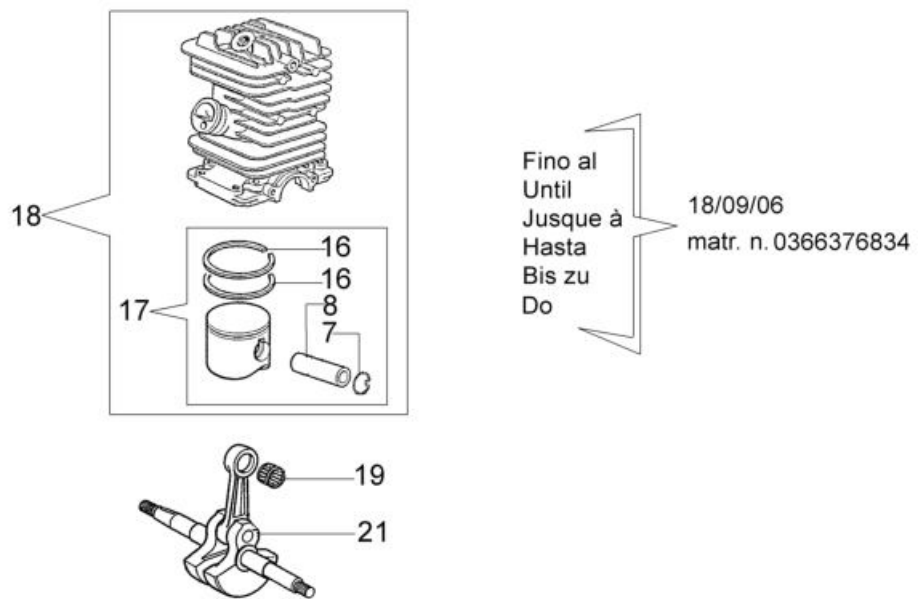

## изображение Engine

Ref.Nu	Qty	Part number	Description	Validity from	Validity till	Notes	Bulletin
1	1	3055114R	Spark plug				
2	2	50050032	Screw				
3	4	3801051R	Screw				
4	2	3960073R	Screw				
5	1	50272004R	Seal ring				
6	2	50110043AR	Spacer				BT4-124-02/07
7	2	004900061R	Ring				
8	1	50050222	Piston pin				
9	1	094600103R	Band				
10	1	50110045R	Crankshaft				BT4-124-02/07
11	2	50060076	Gasket				
12	1	50050010R	Manifold				
13	2	3914003R	Nut				
14	2	094000006R	Bearing				
15	1	50050027A	Muffler				
16	1	074000405R	Piston ring				
17	1	50060027A	Piston assy Ø40				
18	1	50060028B	Cylinder				
19	1	3037013	Bearing				
20	1	3050024AR	Seal ring				
21	1	50050001	Crankshaft				
22	1	50050016CR	Cover				
23	1	50110044R	Bearing				BT4-124-02/07
24	1	50110047R	Piston pin				BT4-124-02/07
25	1	50120034A	Piston assy Ø40				BT4-124-02/07
26	1	50060103	Complete cylinder Ø40				BT4-124-02/07

## изображение Clutch

Ref.Nu	Qty	Part number	Description	Validity from	Validity till	Notes	Bulletin
1	1	50030372R	Roller cage				
2	1	50060033A	Chain sprocket .325				
3	1	004000352R	Washer				
4	1	094500029AR	Spring				
5	1	094000129AR	Clutch				
6	1	3960070AR	Screw				
7	1	50050125R	Plate				
8	1	50050039R	Brake band				
9	1	3026003R	Ring				
10	1	097000146	Lever				
11	1	50052002AR	Chain cover				
12	1	097000106R	Plug				
13	1	50050064R	Pin				
14	2	50010148R	Nut				
15	1	50050040R	Guard				
16	1	50010088AR	Spring				
17	1	50050066R	Plug				
18	1	095000219AR	Spring				
19	1	004400285R	Washer				
20	1	50060008R	Worm gear .325				