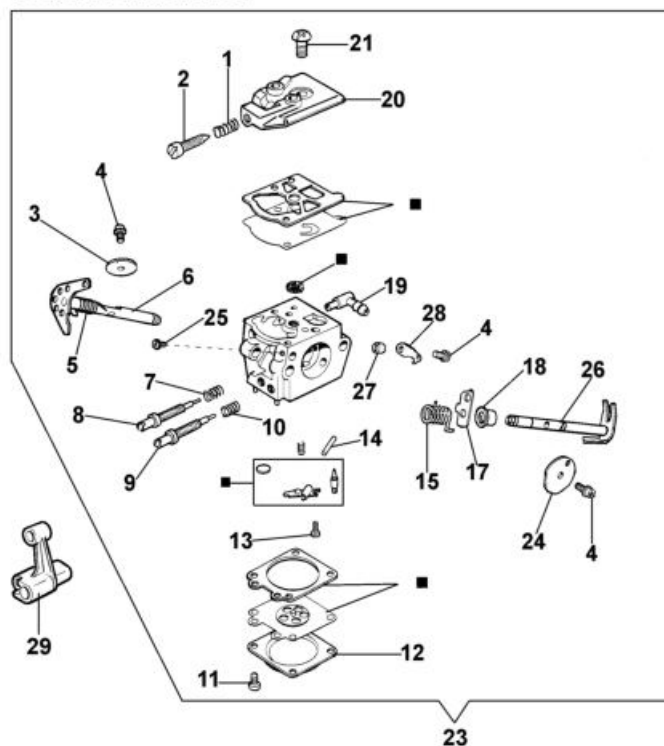

FINO A NOVEMBRE 2004
TILL NOVEMBER 2004
BIS NOVEMBER 2004
HASTA NOVIEMBRE 2004
JUSQU'A NOVEMBRE 2004

16 ■ KIT RIPARAZIONE
REPAIR KIT