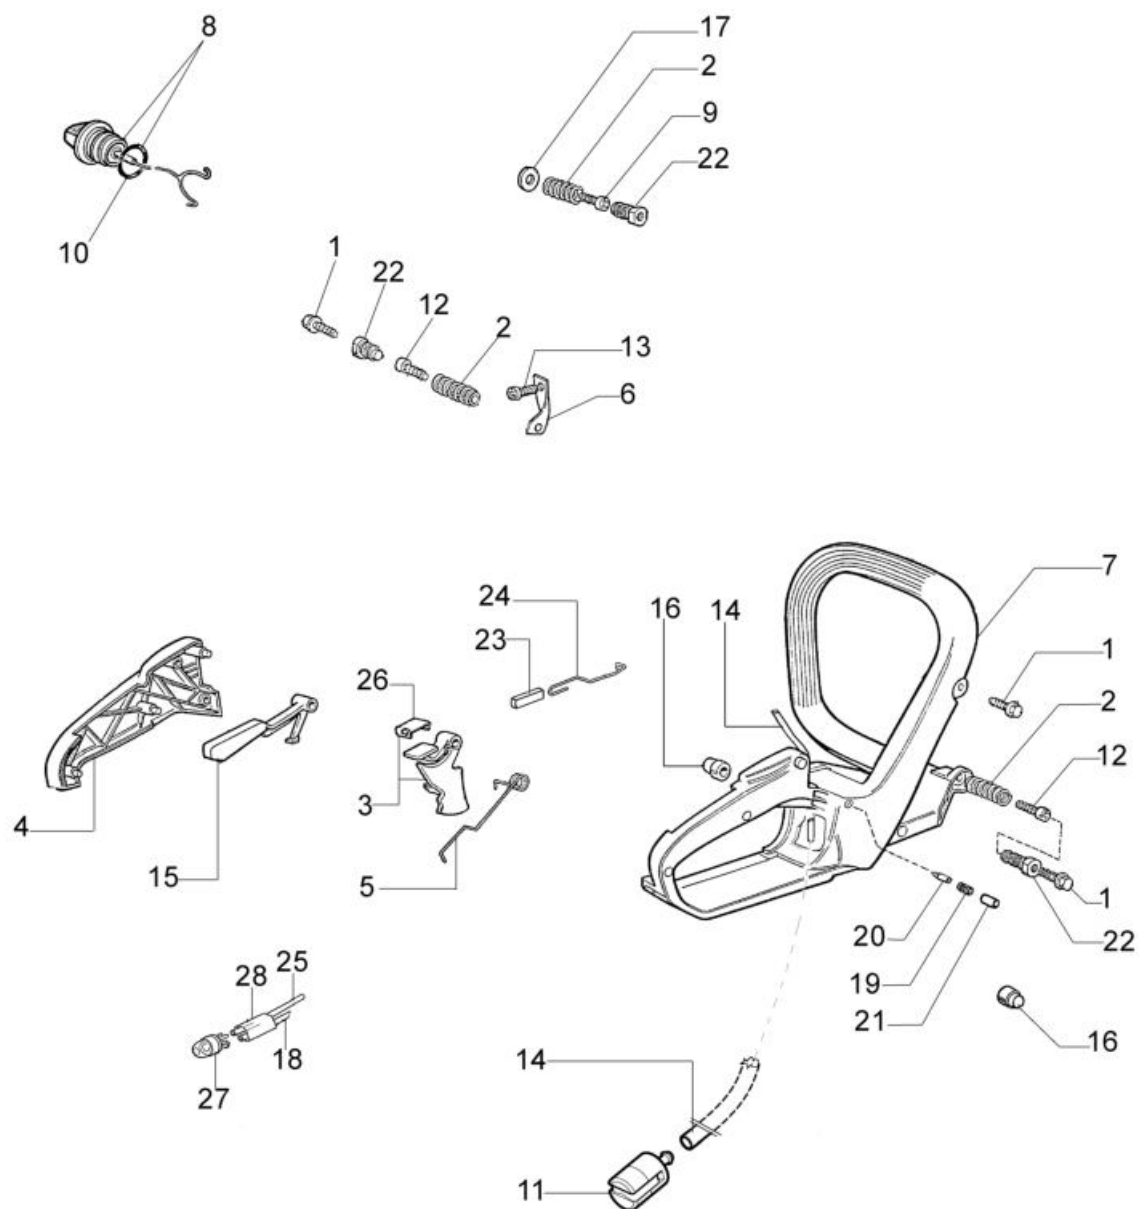

## изображение Crankcase and air filter

Ref.Nu	Qty	Part number	Description	Validity from	Validity till	Notes	Bulletin
1	1	50052005R	Tank cap				
2	1	3049025	O-ring				
3	2	094600262AR	Tie rod				
4	4	50050067R	Spacer				
5	1	50052006B	Oil filter				
6	1	097000229R	Breather valve				
7	4	3833073R	Washer				
8	4	3860096R	Screw				
9	1	094600369R	Guard				
10	1	094600041AR	Screw				
11	1	50050269B	Starter lever				
12	1	50050133	Chain tensioner kit				
13	1	2318940R	Carburetor WT-561A				
14	1	50050121	Screw guide				
15	1	50050049R	Tube				
16	1	50050037	Cover				
17	3	3960074R	Screw				
18	2	3960115R	Screw				
19	1	50170051BR	Oil pump				
20	1	50060091AR	Crankcase				
21	2	50050052R	Stud				
22	1	3914003R	Nut				
23	1	50050034R	Knob				
24	1	2317021R	Switch				
25	1	50050036AR	Air filter				BT1-019-07/07
25	1	50050331R	Air filter optional				BT1-019-07/07
26	1	50050056BR	Gasket				
27	1	50050035C	Support				
28	1	2317013R	Guard				
29	1	50062023	Spike				
30	1	50050122R	Guard				

## изображение Clutch

Ref.Nu	Qty	Part number	Description	Validity from	Validity till	Notes	Bulletin
1	1	50030372R	Roller cage				
2	1	50060033A	Chain sprocket .325				
3	1	004000352R	Washer				
4	1	094500029AR	Spring				
5	1	094000129AR	Clutch				
6	1	3960070AR	Screw				
7	1	50050125R	Plate				
8	1	50050039R	Brake band				
9	1	3026003R	Ring				
10	1	097000146	Lever				
11	1	50052002AR	Chain cover				
12	1	097000106R	Plug				
13	1	50050064R	Pin				
14	2	50010148R	Nut				
15	1	50050040R	Guard				
16	1	50010088AR	Spring				
17	1	50050066R	Plug				
18	1	095000219AR	Spring				
19	1	004400285R	Washer				
20	1	50060008R	Worm gear .325				