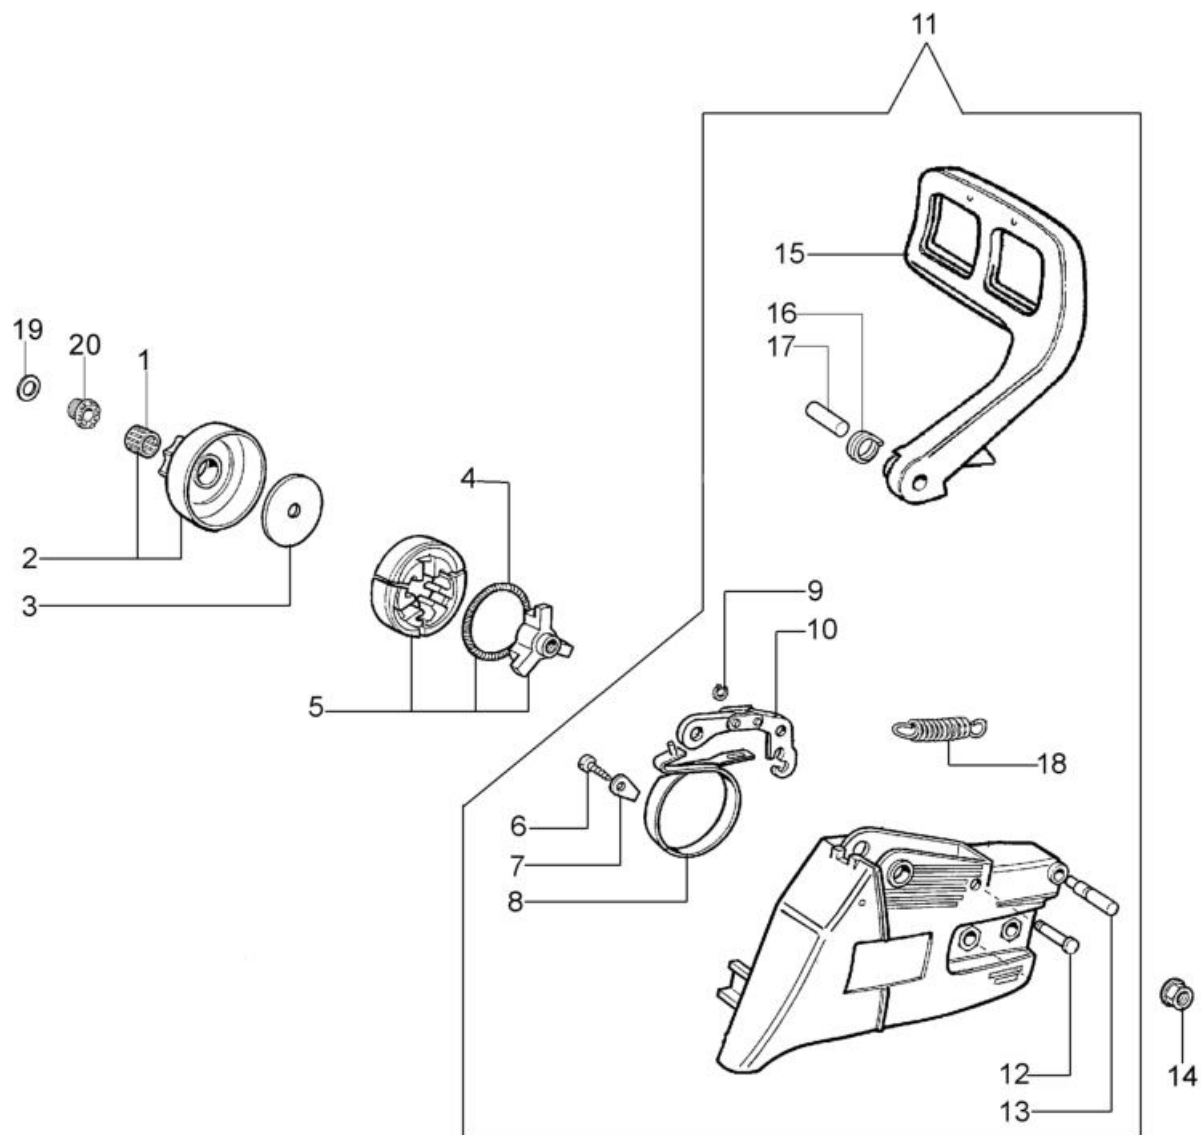

изображение Engine

Ref.Nu	Qty	Part number	Description	Validity from	Validity till	Notes	Bulletin
1	1	3055114R	Spark plug				
2	2	50050032	Screw				
3	4	3801051R	Screw				
4	2	3960073R	Screw				
5	1	50272004R	Seal ring				
6	2	50110043AR	Spacer				BT4-124-02/07
7	2	004900061R	Ring				
8	1	50050222	Piston pin				
9	1	094600103R	Band				
10	1	50110045R	Crankshaft				BT4-124-02/07
11	2	50060076	Gasket				
12	1	50050010R	Manifold				
13	2	3914003R	Nut				
14	2	094000006R	Bearing				
15	1	50050027A	Muffler				
16	1	074000405R	Piston ring				
17	1	50060027A	Piston assy Ø40				
18	1	50060028B	Cylinder				
19	1	3037013	Bearing				
20	1	3050024AR	Seal ring				
21	1	50050001	Crankshaft				
22	1	50050016CR	Cover				
23	1	50110044R	Bearing				BT4-124-02/07
24	1	50110047R	Piston pin				BT4-124-02/07
25	1	50120034A	Piston assy Ø40				BT4-124-02/07
26	1	50060103	Complete cylinder Ø40				BT4-124-02/07

изображение Clutch

Ref.Nu	Qty	Part number	Description	Validity from	Validity till	Notes	Bulletin
1	1	50030372R	Roller cage				
2	1	50050136A	Chain sprocket 3/8				
3	1	004000352R	Washer				
4	1	094500029AR	Spring				
5	1	094000129AR	Clutch				
6	1	3960070AR	Screw				
7	1	50050125R	Plate				
8	1	50050039R	Brake band				
9	1	3026003R	Ring				
10	1	097000146	Lever				
11	1	50052002AR	Chain cover				
12	1	097000106R	Plug				
13	1	50050064R	Pin				
14	2	50010148R	Nut				
15	1	50050040R	Guard				
16	1	50010088AR	Spring				
17	1	50050066R	Plug				
18	1	095000219AR	Spring				
19	1	004400285R	Washer				
20	1	50050025R	Worm gear 3/8				