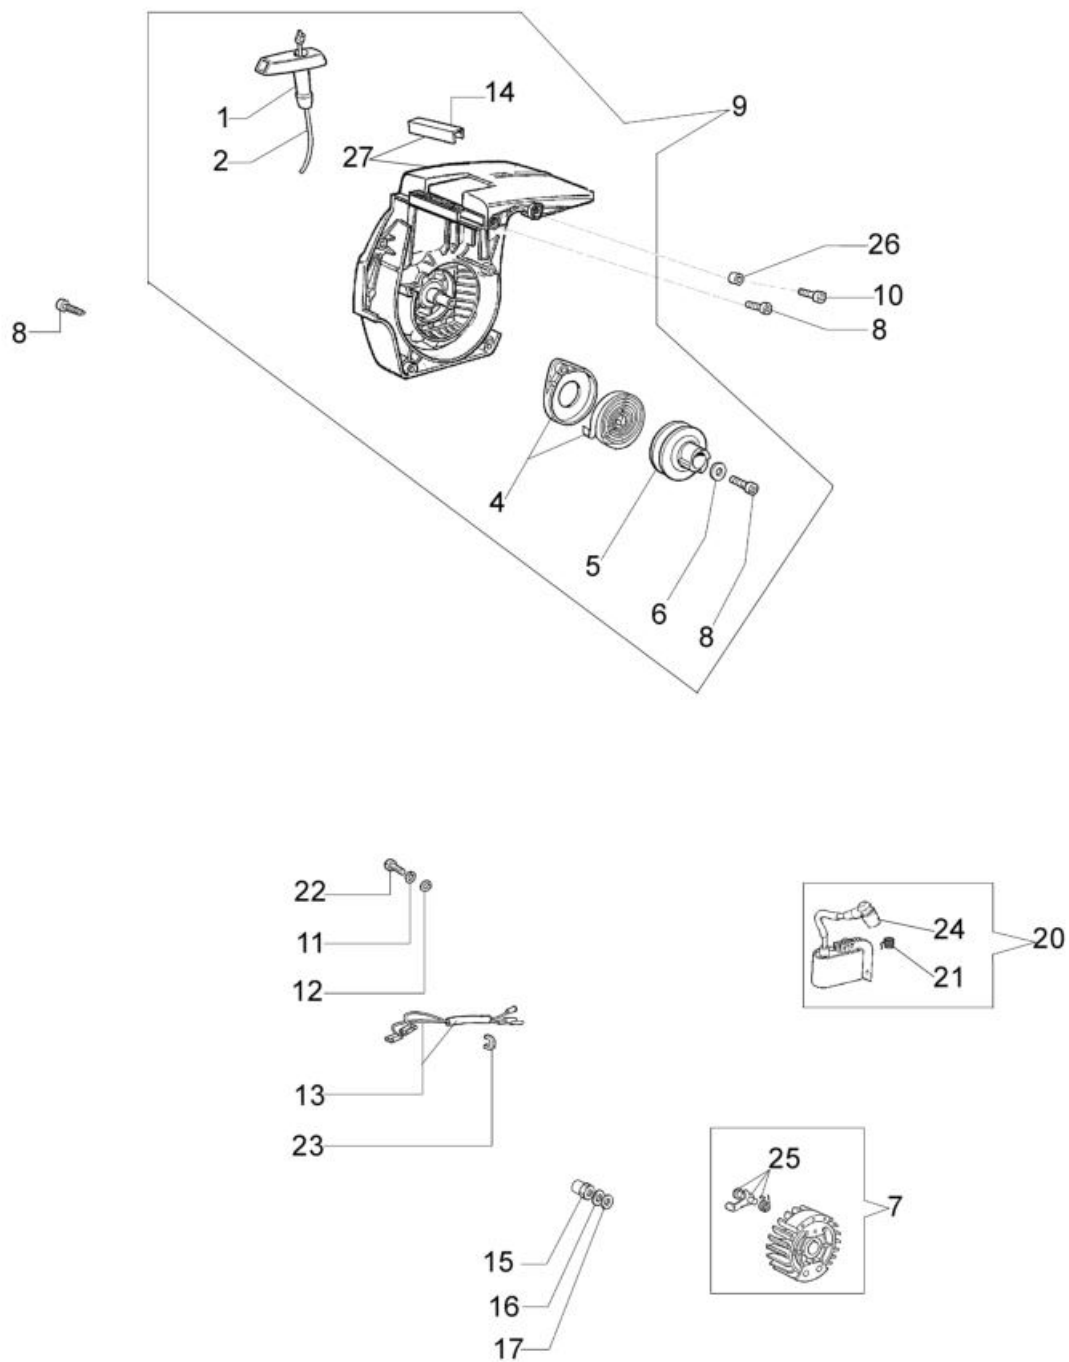

изображение Engine

Ref.Nu	Qty	Part number	Description	Validity from	Validity till	Notes	Bulletin
1	1	3055114R	Spark plug				
2	2	50050032	Screw				
3	4	3801051R	Screw				
4	2	3960073R	Screw				
5	1	50272004R	Seal ring				
6	2	50110043AR	Spacer				BT4-124-02/07
7	2	004900061R	Ring				
8	1	50050222	Piston pin				
9	1	094600103R	Band				
10	1	50110045R	Crankshaft				BT4-124-02/07
11	2	50060076	Gasket				
12	1	50050010R	Manifold				
13	2	3914003R	Nut				
14	2	094000006R	Bearing				
15	1	50050027A	Muffler				
16	1	074000405R	Piston ring				
17	1	50060027A	Piston assy Ø40				
18	1	50060028B	Cylinder				
19	1	3037013	Bearing				
20	1	3050024AR	Seal ring				
21	1	50050001	Crankshaft				
22	1	50050016CR	Cover				
23	1	50110044R	Bearing				BT4-124-02/07
24	1	50110047R	Piston pin				BT4-124-02/07
25	1	50120034A	Piston assy Ø40				BT4-124-02/07
26	1	50060103	Complete cylinder Ø40				BT4-124-02/07

изображение Clutch

Ref.Nu	Qty	Part number	Description	Validity from	Validity till	Notes	Bulletin
1	1	50030372R	Roller cage				
2	1	50050136A	Chain sprocket 3/8				
3	1	004000352R	Washer				
4	1	094500029AR	Spring				
5	1	094000129AR	Clutch				
6	1	3960070AR	Screw				
7	1	50050125R	Plate				
8	1	50050039R	Brake band				
9	1	3026003R	Ring				
10	1	097000146	Lever				
11	1	50052002AR	Chain cover				
12	1	097000106R	Plug				
13	1	50050064R	Pin				
14	2	50010148R	Nut				
15	1	50050040R	Guard				
16	1	50010088AR	Spring				
17	1	50050066R	Plug				
18	1	095000219AR	Spring				
19	1	004400285R	Washer				
20	1	50050025R	Worm gear 3/8				