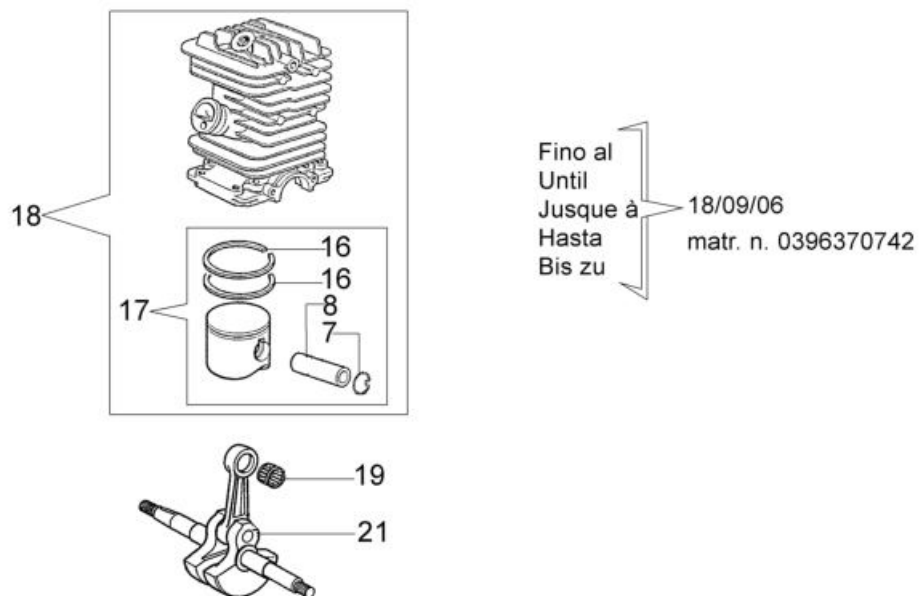

изображение Engine

Ref.Nu	Qty	Part number	Description	Validity from	Validity till	Notes	Bulletin
1	1	3055114R	Spark plug				
2	2	50050032	Screw				
3	4	3801051R	Screw				
4	2	3960073R	Screw				
5	1	50272004R	Seal ring				
6	2	50110043AR	Spacer				BT4-124-02/07
7	2	004900061R	Ring				
8	1	50050222	Piston pin				
9	1	094600103R	Band				
10	1	50110045R	Crankshaft				BT4-124-02/07
11	2	50060076	Gasket				
12	1	50050010R	Manifold				
13	2	3914003R	Nut				
14	2	094000006R	Bearing				
15	1	50050027A	Muffler				
16	1	074000405R	Piston ring				
17	1	50060027A	Piston assy Ø40				
18	1	50060028B	Cylinder				
19	1	3037013	Bearing				
20	1	3050024AR	Seal ring				
21	1	50050001	Crankshaft				
22	1	50050016CR	Cover				
23	1	50110044R	Bearing				BT4-124-02/07
24	1	50110047R	Piston pin				BT4-124-02/07
25	1	50120034A	Piston assy Ø40				BT4-124-02/07
26	1	50060103	Complete cylinder Ø40				BT4-124-02/07

изображение Clutch

Ref.Nu	Qty	Part number	Description	Validity from	Validity till	Notes	Bulletin
1	1	50030372R	Roller cage				
2	1	50050136A	Chain sprocket 3/8				
3	1	004000352R	Washer				
4	1	094500029AR	Spring				
5	1	094000129AR	Clutch				
6	1	3960070AR	Screw				
7	1	50050125R	Plate				
8	1	50050039R	Brake band				
9	1	3026003R	Ring				
10	1	097000146	Lever				
11	1	50052002AR	Chain cover				
12	1	097000106R	Plug				
13	1	50050064R	Pin				
14	2	50010148R	Nut				
15	1	50050040R	Guard				
16	1	50010088AR	Spring				
17	1	50050066R	Plug				
18	1	095000219AR	Spring				
19	1	004400285R	Washer				
20	1	50050025R	Worm gear 3/8				