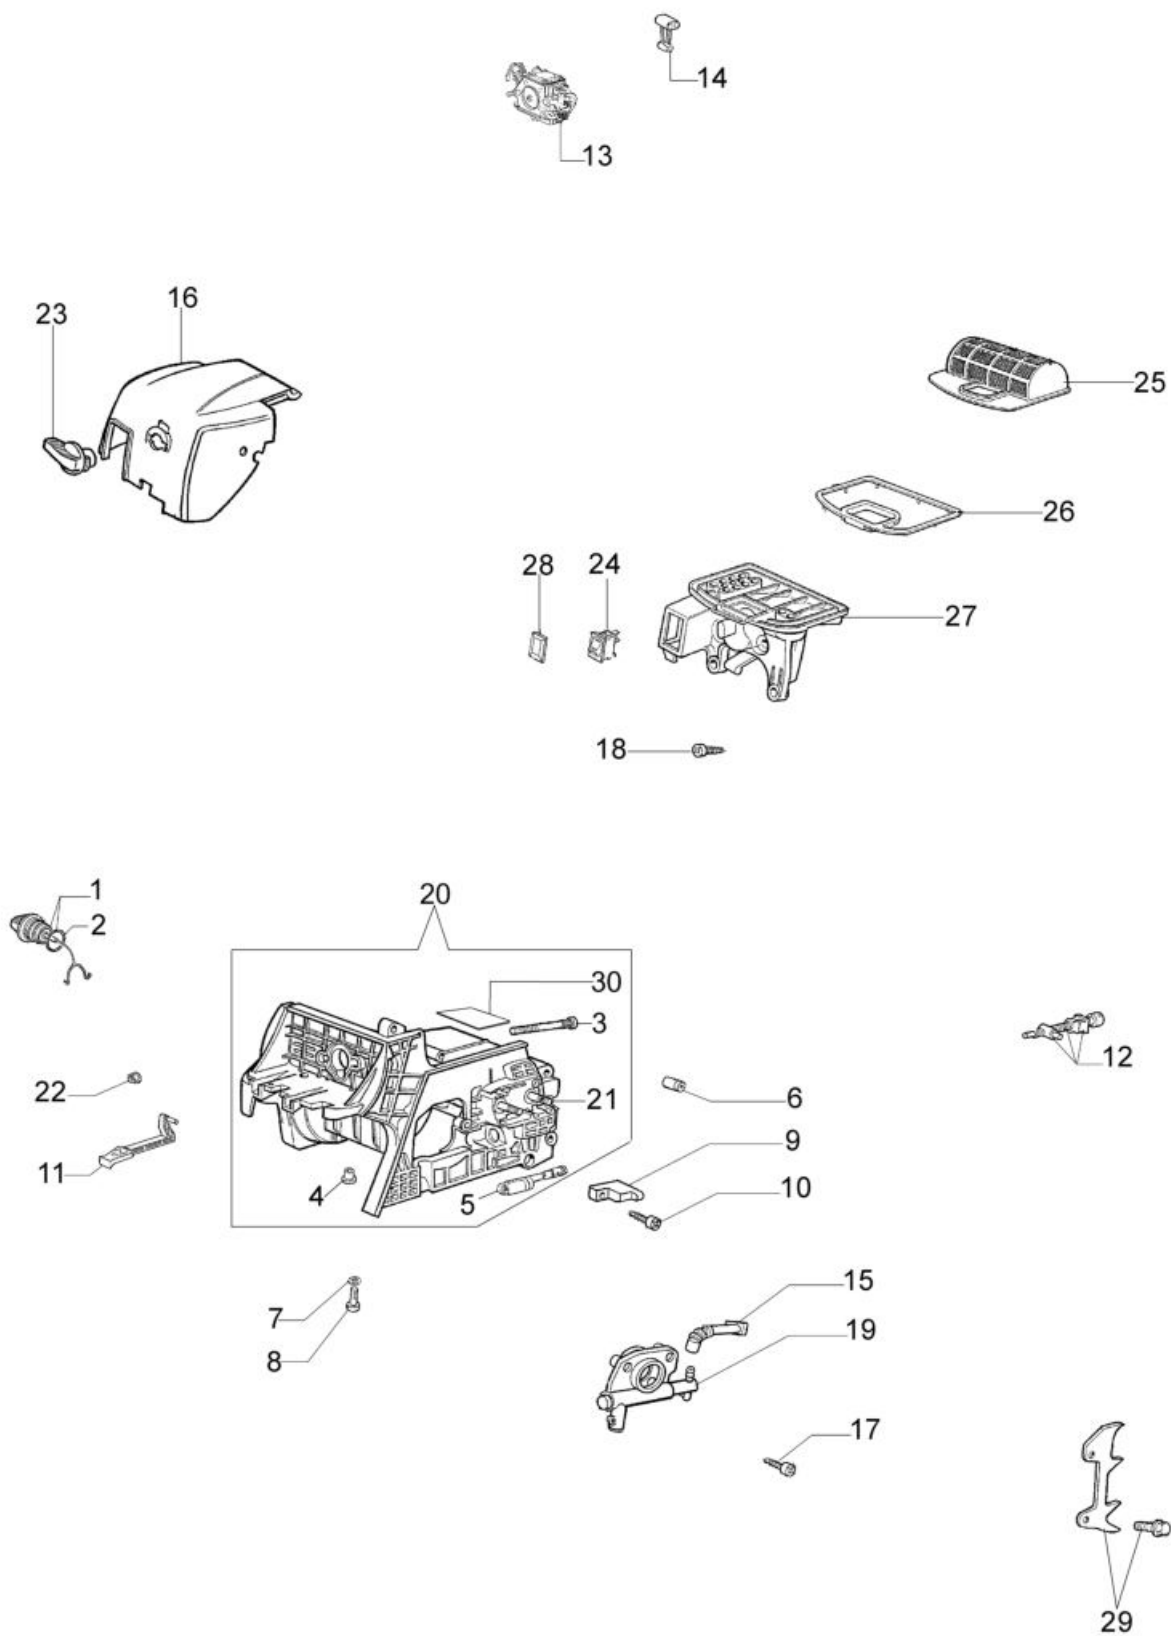

изображение Crankcase and air filter

Ref.Nu	Qty	Part number	Description	Validity from	Validity till	Notes	Bulletin
1	1	50052005R	Tank cap				
2	1	3049025	O-ring				
3	2	094600262AR	Tie rod				
4	4	50050067R	Spacer				
5	1	50052006B	Oil filter				
6	1	097000229R	Breather valve				
7	4	3833073R	Washer				
8	4	3860096R	Screw				
9	1	094600369R	Guard				
10	1	094600041AR	Screw				
11	1	50050269B	Starter lever				
12	1	50050133	Chain tensioner kit				
13	1	50050260	Carburetor WT-562				
14	1	50050121	Screw guide				
15	1	50050049R	Tube				
16	1	50050037	Cover				
17	3	3960074R	Screw				
18	2	3960115R	Screw				
19	1	50050020R	Oil pump				
20	1	50060091AR	Crankcase				
21	2	50050052R	Stud				
22	1	3914003R	Nut				
23	1	50050034R	Knob				
24	1	2317021R	Switch				
25	1	50050036AR	Air filter				BT1-019-07/07
25	1	50050331R	Air filter optional				BT1-019-07/07
26	1	50050056BR	Gasket				
27	1	50050035C	Support				
28	1	2317013R	Guard				
29	1	50062023	Spike				
30	1	50050122R	Guard