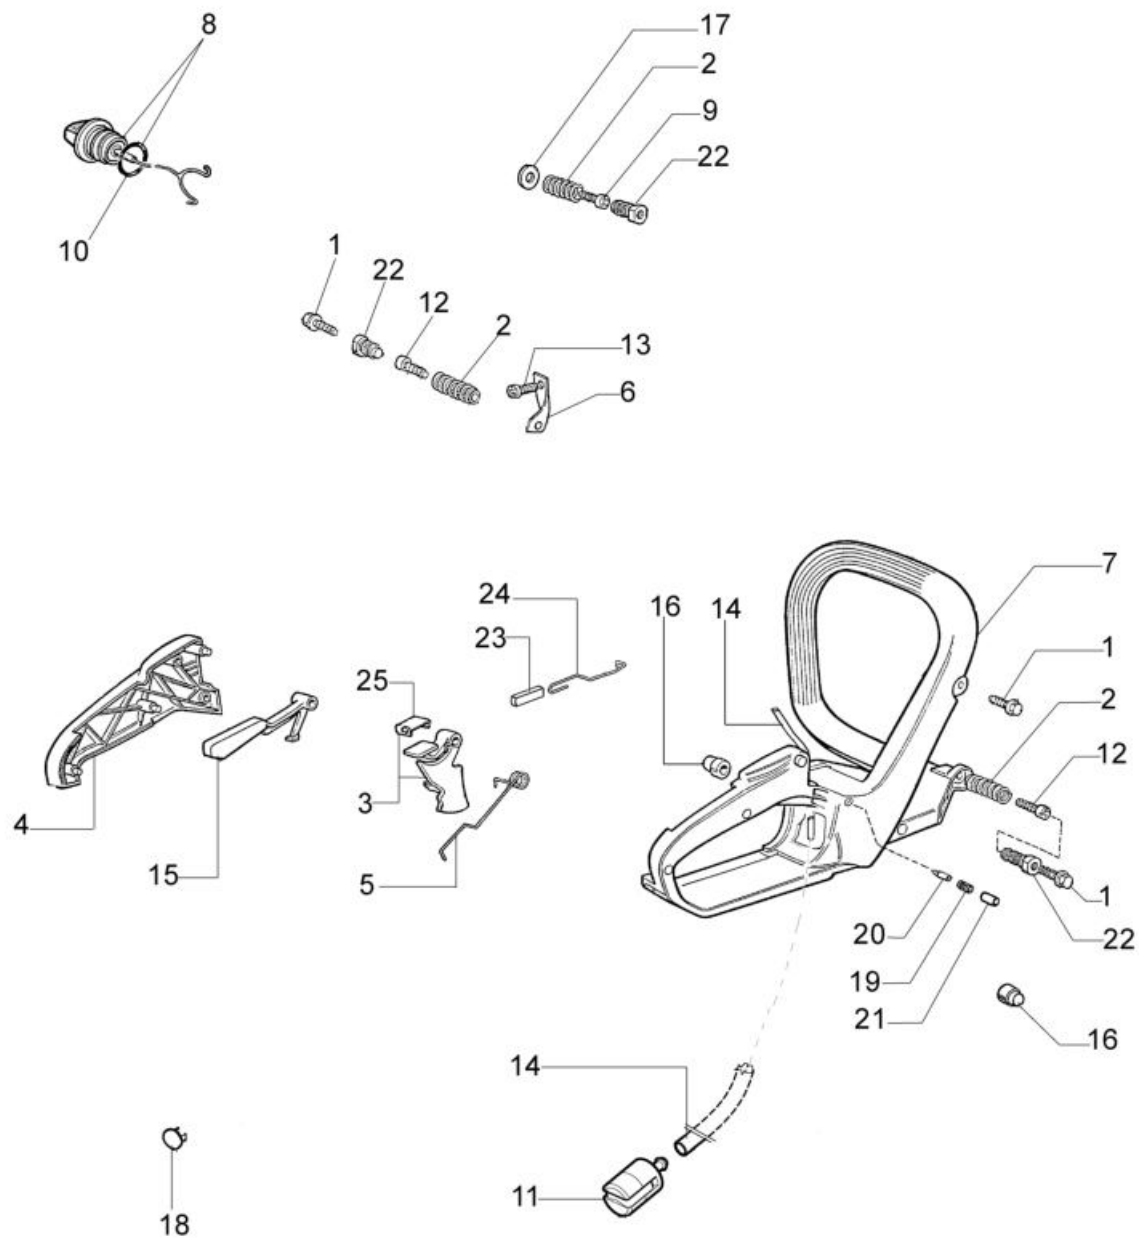

изображение Engine

Ref.Nu	Qty	Part number	Description	Validity from	Validity till	Notes	Bulletin
1	1	3055114R	Spark plug				
2	2	50050032	Screw				
3	4	3801051R	Screw				
4	2	3960073R	Screw				
5	1	50272004R	Seal ring				
6	2	50110043AR	Spacer				BT4-124-02/07
7	2	004900061R	Ring				
8	1	50050222	Piston pin				
9	1	094600103R	Band				
10	1	50110045R	Crankshaft				BT4-124-02/07
11	2	50060076	Gasket				
12	1	50050010R	Manifold				
13	2	3914003R	Nut				
14	2	094000006R	Bearing				
15	1	50050027A	Muffler				
16	1	074000405R	Piston ring				
17	1	50060027A	Piston assy Ø40				
18	1	50060028B	Cylinder				
19	1	3037013	Bearing				
20	1	3050024AR	Seal ring				
21	1	50050001	Crankshaft				
22	1	50050016CR	Cover				
23	1	50110044R	Bearing				BT4-124-02/07
24	1	50110047R	Piston pin				BT4-124-02/07
25	1	50120034A	Piston assy Ø40				BT4-124-02/07
26	1	50060103	Complete cylinder Ø40				BT4-124-02/07

изображение Clutch

Ref.Nu	Qty	Part number	Description	Validity from	Validity till	Notes	Bulletin
1	1	50030372R	Roller cage				
2	1	50050136A	Chain sprocket 3/8				
3	1	004000352R	Washer				
4	1	094500029AR	Spring				
5	1	094000129AR	Clutch				
6	1	3960070AR	Screw				
7	1	50050125R	Plate				
8	1	50050039R	Brake band				
9	1	3026003R	Ring				
10	1	097000146	Lever				
11	1	50052002AR	Chain cover				
12	1	097000106R	Plug				
13	1	50050064R	Pin				
14	2	50010148R	Nut				
15	1	50050040R	Guard				
16	1	50010088AR	Spring				
17	1	50050066R	Plug				
18	1	095000219AR	Spring				
19	1	004400285R	Washer				
20	1	50050025R	Worm gear 3/8				