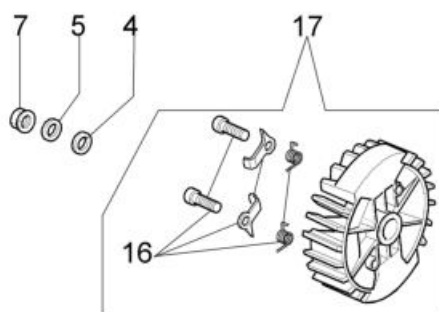

изображение Starter assy

Ref.Nu	Qty	Part number	Description	Validity from	Validity till	Notes	Bulletin
1	1	50172004R	Starter assy				
2	1	50170017R	Starter handle				
3	1	50070123R	Starter rope				
4	1	3916009R	Washer				
5	1	3833080R	Washer				
6	1	50050073R	Spring				
7	1	004000142R	Nut				
8	1	50170153R	Starter pulley				
9	1	50160024	Screw				
10	4	3960115R	Screw				
11	2	3960075R	Screw				
12	2	006000315R	Washer				
13	2	3916004R	Washer				
14	1	2501020R	Ignition coil				
15	1	50170090R	Cable				
16	1	50072029	Pawl				
17	1	50180111AR	Flywheel set				
18	1	50170154R	Spring				
19	1	50170155R	Sprocket				
20	1	50050126	Spark plug cap				
21	1	50050127	Spring				
22	1	50172017	Labels kit				
23	1	2304073R	Wrench 13x19