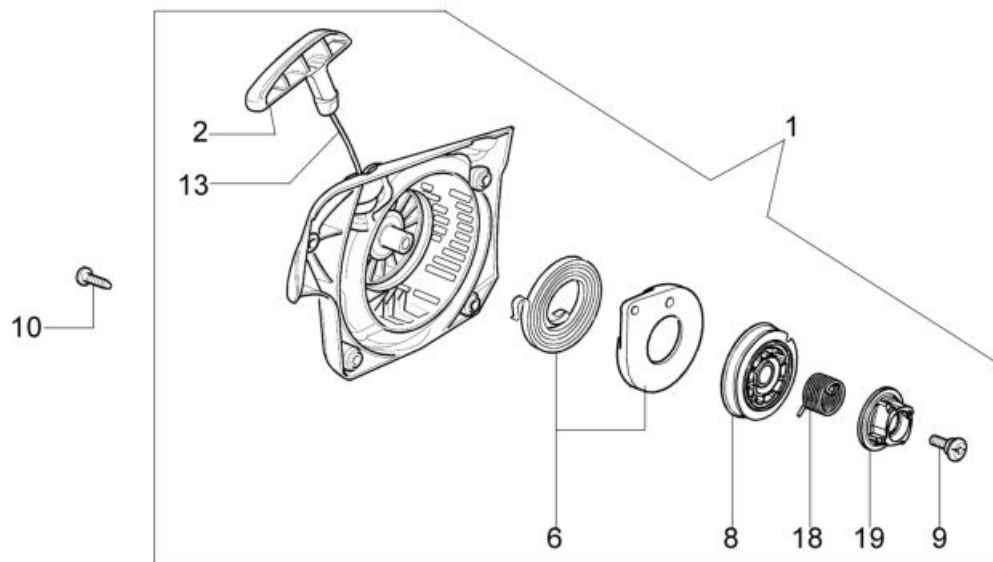

изображение Starter assy

Ref.Nu	Qty	Part number	Description	Validity from	Validity till	Notes	Bulletin
1	1	50172004R	Starter assy				
2	1	50170017R	Starter handle				
3	1	50070123R	Starter rope				
4	1	3916009R	Washer				
5	1	3833080R	Washer				
6	1	50050073R	Spring				
7	1	004000142R	Nut				
8	1	50170153R	Starter pulley				
9	1	50160024	Screw				
10	4	3960115R	Screw				
11	2	3960075R	Screw				
12	2	006000315R	Washer				
13	2	3916004R	Washer				
14	1	2501020R	Ignition coil				
15	1	50170090R	Cable				
16	1	50072029	Pawl				
17	1	50180111AR	Flywheel set				
18	1	50170154R	Spring				
19	1	50170155R	Sprocket				
20	1	50050126	Spark plug cap				
21	1	50050127	Spring				
22	1	50172017	Labels kit				
23	1	2304073R	Wrench 13x19