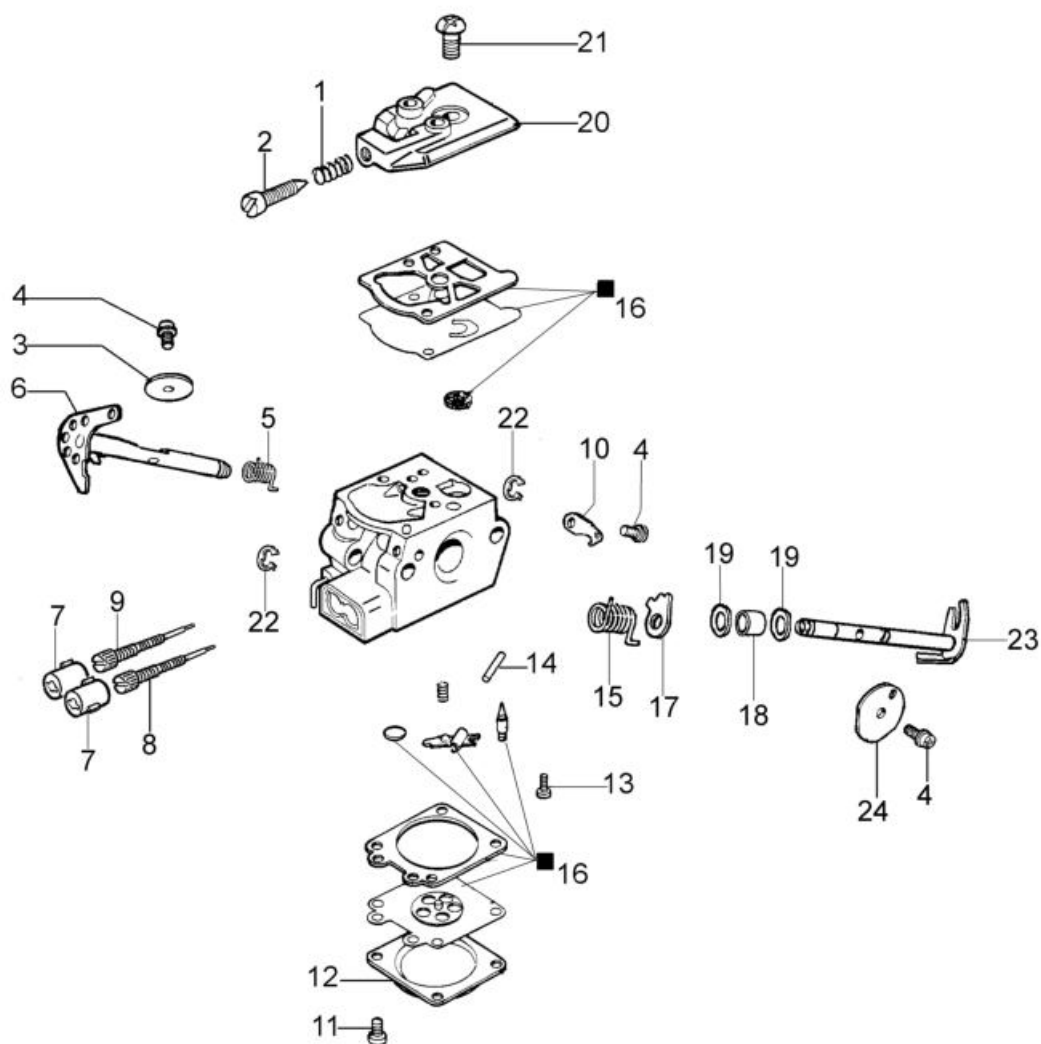

изображение Engine

Ref.Nu	Qty	Part number	Description	Validity from	Validity till	Notes	Bulletin
1	1	50170010R	Manifold				
2	1	094600103R	Band				
3	1	3055101R	Spark plug				
4	1	50170031R	Gasket				
5	1	50170027R	Muffler				
6	3	3860117R	Screw				
7	2	074000405R	Piston ring				
8	1	50110047R	Piston pin				
9	2	004900061R	Ring				
10	1	50120034A	Piston assy Ø40				
11	1	50172021	Complete cylinder				
12	2	50110043AR	Spacer				
13	1	50110044R	Bearing				
14	1	50272004R	Seal ring				
15	1	094000006R	Bearing				
16	1	3050024AR	Seal ring				
17	1	50050016CR	Cover				
18	4	3801051R	Screw				
19	1	50110045R	Crankshaft				

изображение Clutch and brake

Ref.Nu	Qty	Part number	Description	Validity from	Validity till	Notes	Bulletin
1	1	50170039R	Chain cover assy				
2	1	50170040R	Guard				
3	1	095000219AR	Spring				
4	1	50010088AR	Spring				
5	2	3960070AR	Screw				
6	1	50050125R	Plate				
7	1	50050039R	Brake band				
8	1	097000146	Lever				
9	1	50050064R	Pin				
10	1	004000352R	Washer				
11	2	50010148R	Nut				
12	1	094500029AR	Spring				
13	1	094000129AR	Clutch				
14	1	50060033A	Chain sprocket .325				
15	1	004400285R	Washer				
16	1	50060008R	Worm gear .325				
17	1	50030372R	Roller cage				
18	1	50162017A	Chain tensioner kit				
19	1	50170044R	Cover				
20	1	50062006R	Bar 16" - 41 cm				
21	1	30629004A	Chain .325" x .050" (1,3mm)				