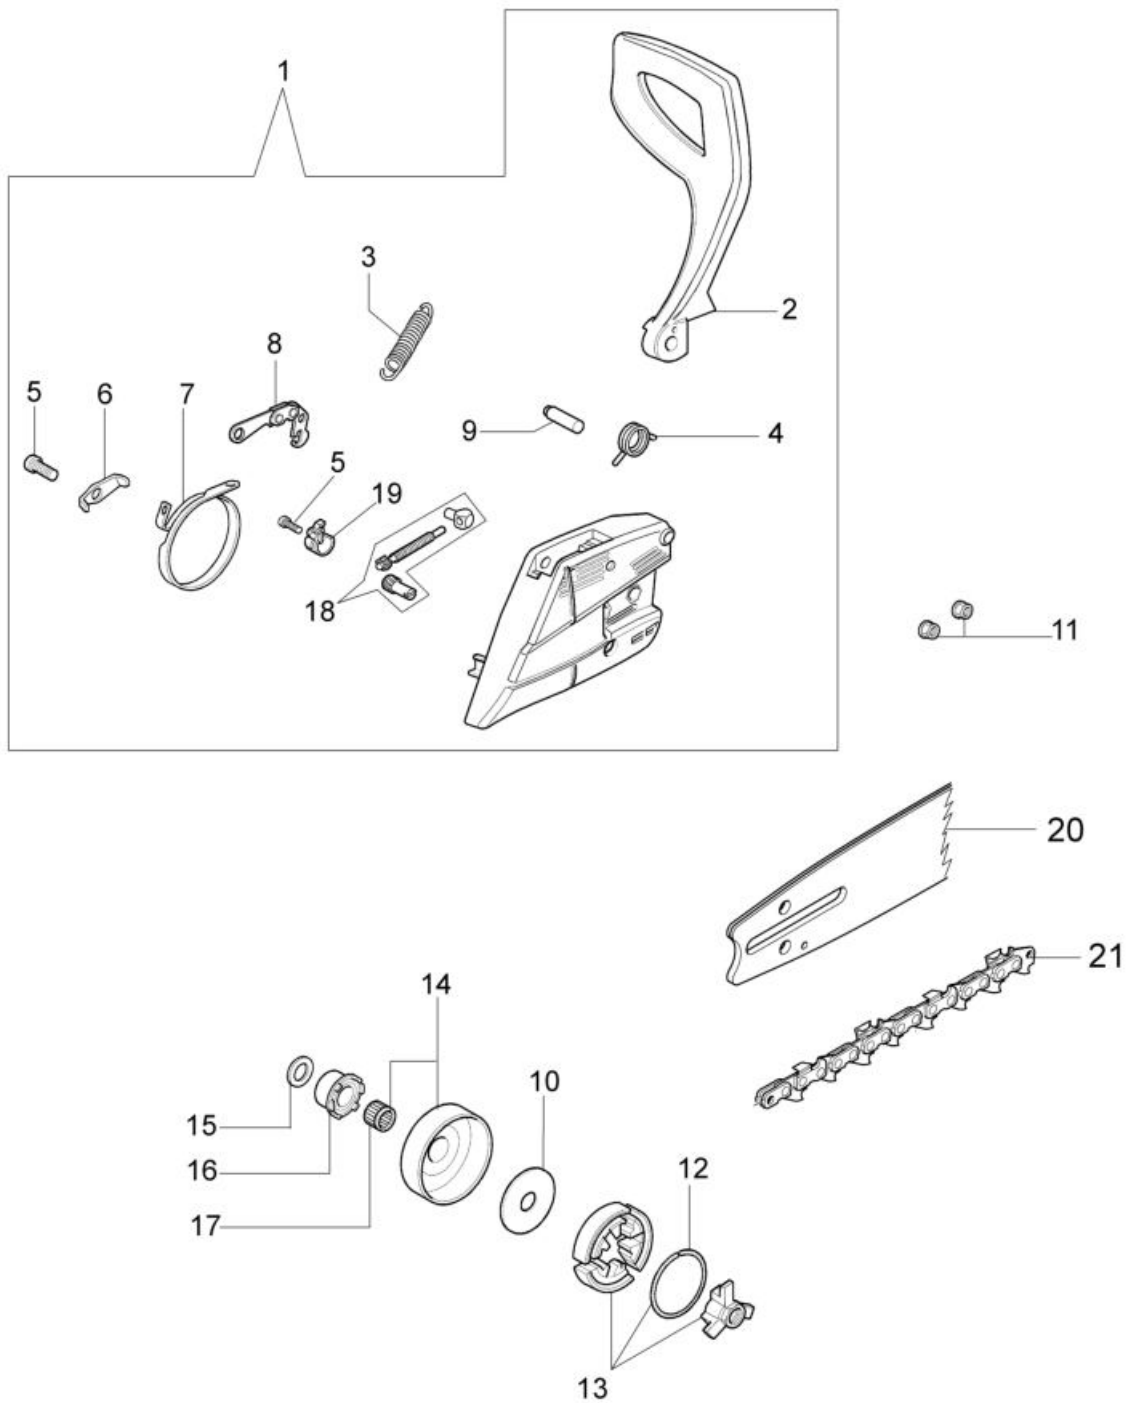

изображение Engine

Ref.Nu	Qty	Part number	Description	Validity from	Validity till	Notes	Bulletin
1	1	50170010R	Manifold				
2	1	094600103R	Band				
3	1	3055101R	Spark plug				
4	1	50170031R	Gasket				
5	1	50170027R	Muffler				
6	3	3860117R	Screw				
7	2	074000405R	Piston ring				
8	1	50110047R	Piston pin				
9	2	004900061R	Ring				
10	1	50120034A	Piston assy Ø40				
11	1	50172021	Complete cylinder				
12	2	50110043AR	Spacer				
13	1	50110044R	Bearing				
14	1	50272004R	Seal ring				
15	1	094000006R	Bearing				
16	1	3050024AR	Seal ring				
17	1	50050016CR	Cover				
18	4	3801051R	Screw				
19	1	50110045R	Crankshaft				

изображение Clutch and brake

Ref.Nu	Qty	Part number	Description	Validity from	Validity till	Notes	Bulletin
1	1	50170039R	Chain cover assy				
2	1	50170040R	Guard				
3	1	095000219AR	Spring				
4	1	50010088AR	Spring				
5	2	3960070AR	Screw				
6	1	50050125R	Plate				
7	1	50050039R	Brake band				
8	1	097000146	Lever				
9	1	50050064R	Pin				
10	1	004000352R	Washer				
11	2	50010148R	Nut				
12	1	094500029AR	Spring				
13	1	094000129AR	Clutch				
14	1	50060033A	Chain sprocket .325				
15	1	004400285R	Washer				
16	1	50060008R	Worm gear .325				
17	1	50030372R	Roller cage				
18	1	50162017A	Chain tensioner kit				
19	1	50170044R	Cover				
20	1	50062006R	Bar 16" - 41 cm				
21	1	30629004A	Chain .325" x .050" (1,3mm)				