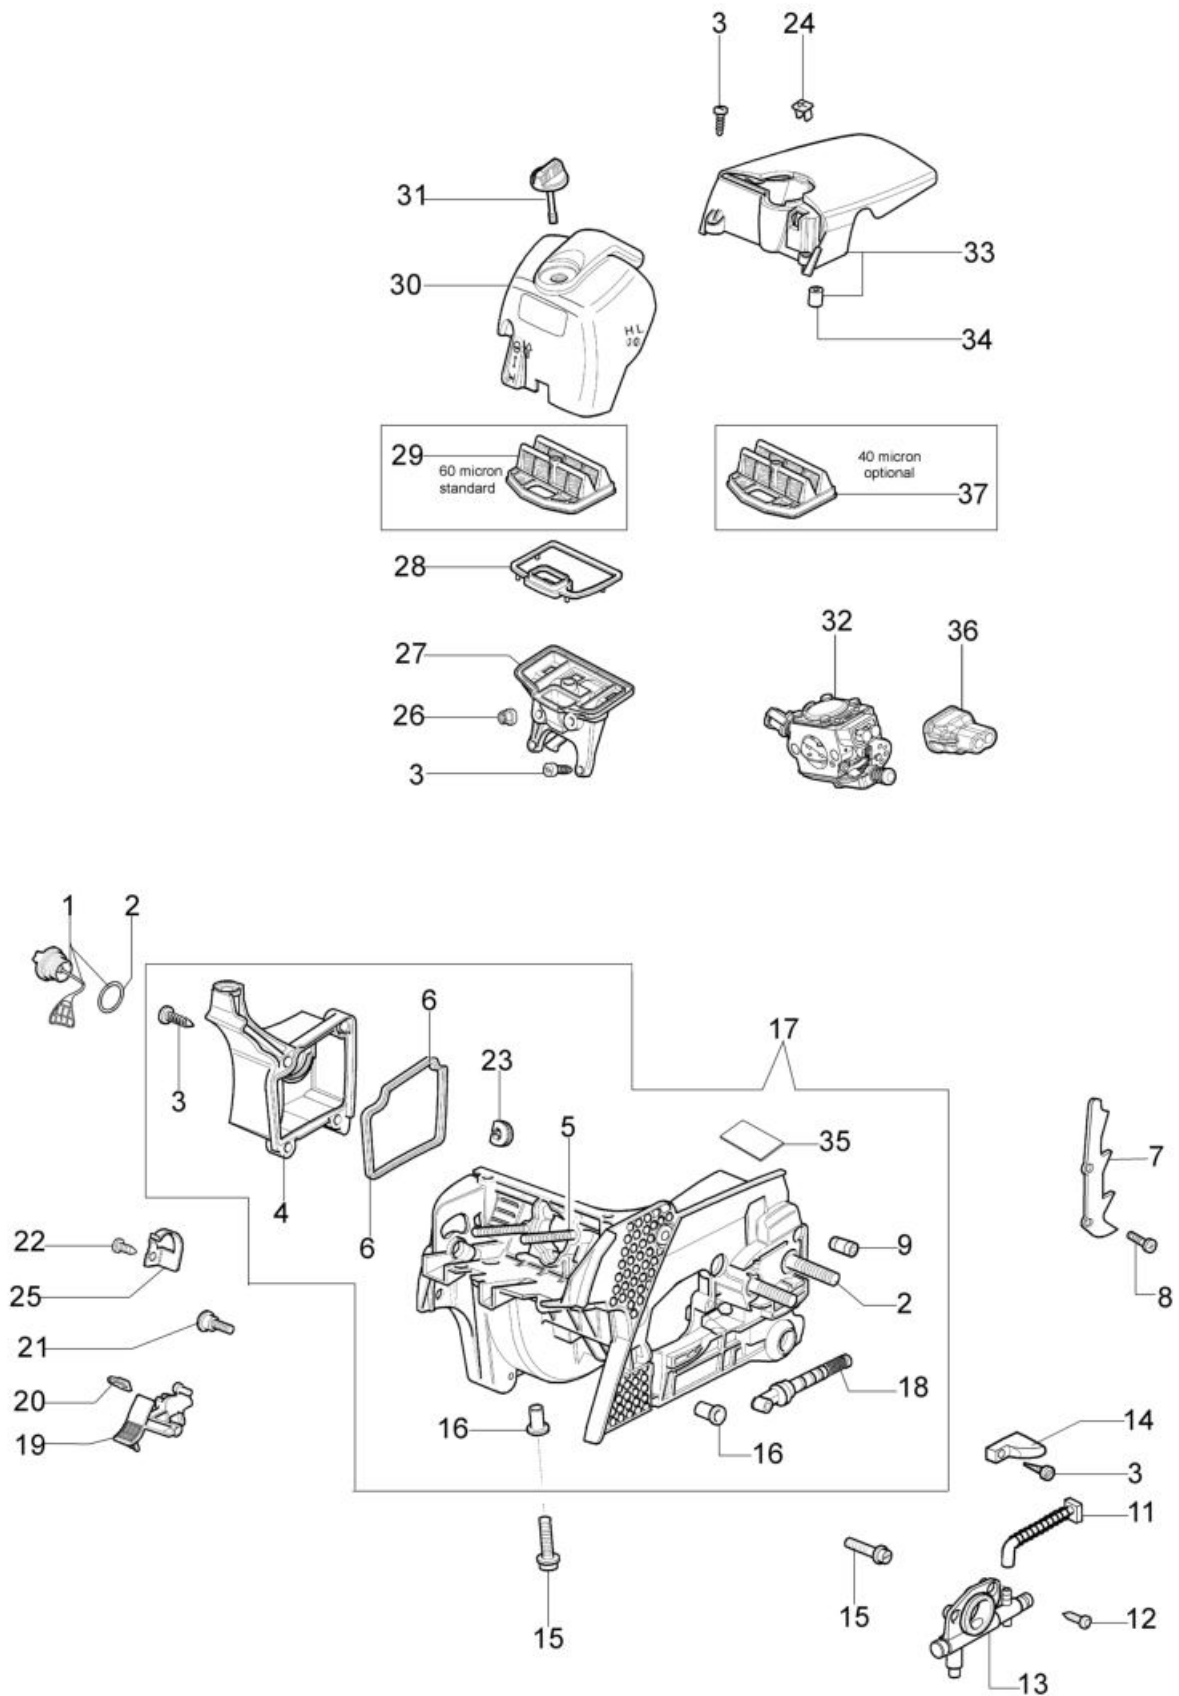

изображение Starter assy

Ref.Nu	Qty	Part number	Description	Validity from	Validity till	Notes	Bulletin
1	1	50172004R	Starter assy				
2	1	50170017R	Starter handle				
3	1	50070123R	Starter rope				
4	1	3916009R	Washer				
5	1	3833080R	Washer				
6	1	50050073R	Spring				
7	1	004000142R	Nut				
8	1	50170153R	Starter pulley				
9	1	50160024	Screw				
10	4	3960115R	Screw				
11	2	3960075R	Screw				
12	2	006000315R	Washer				
13	2	3916004R	Washer				
14	1	2501020R	Ignition coil				
15	1	50170090R	Cable				
16	1	50072029	Pawl				
17	1	50180111AR	Flywheel set				
18	1	50170154R	Spring				
19	1	50170155R	Sprocket				
20	1	50050126	Spark plug cap				
21	1	50050127	Spring				
22	1	50172017	Labels kit				
23	1	2304073R	Wrench 13x19				

изображение Engine

Ref.Nu	Qty	Part number	Description	Validity from	Validity till	Notes	Bulletin
1	1	50170010R	Manifold				
2	1	094600103R	Band				
3	1	3055101R	Spark plug				
4	1	50170031R	Gasket				
5	1	50170027R	Muffler				
6	3	3860117R	Screw				
7	2	074000405R	Piston ring				
8	1	50110047R	Piston pin				
9	2	004900061R	Ring				
10	1	50120034A	Piston assy Ø40				
11	1	50172021	Complete cylinder				
12	2	50110043AR	Spacer				
13	1	50110044R	Bearing				
14	1	50272004R	Seal ring				
15	1	094000006R	Bearing				
16	1	3050024AR	Seal ring				
17	1	50050016CR	Cover				
18	4	3801051R	Screw				
19	1	50110045R	Crankshaft				