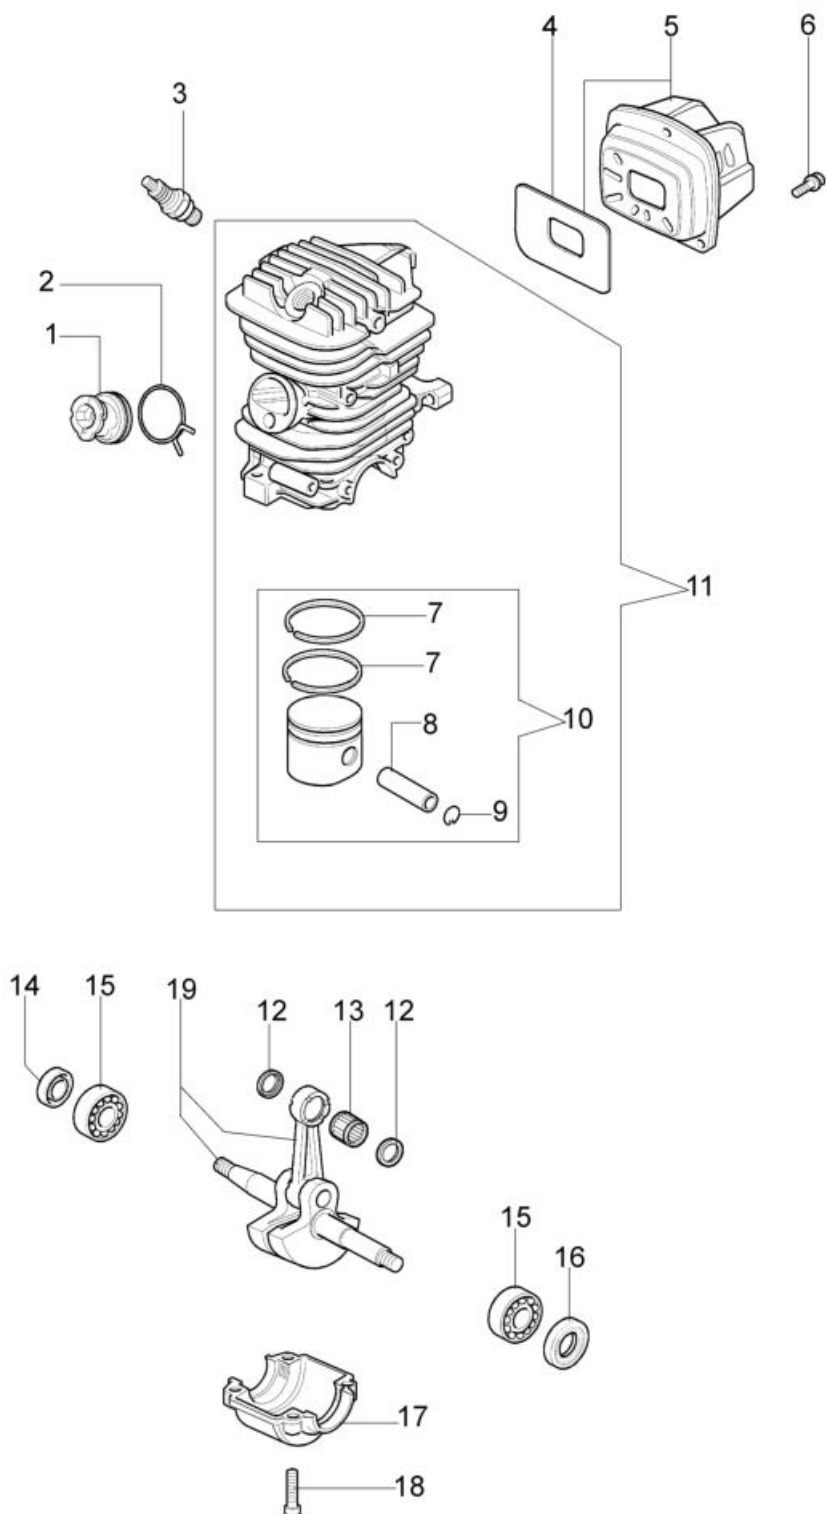

изображение Starter assy

Ref.Nu	Qty	Part number	Description	Validity from	Validity till	Notes	Bulletin
1	1	50172004R	Starter assy				
2	1	50170017R	Starter handle				
3	1	50070123R	Starter rope				
4	1	3916009R	Washer				
5	1	3833080R	Washer				
6	1	50050073R	Spring				
7	1	004000142R	Nut				
8	1	50170153R	Starter pulley				
9	1	50160024	Screw				
10	4	3960115R	Screw				
11	2	3960075R	Screw				
12	2	006000315R	Washer				
13	2	3916004R	Washer				
14	1	2501020R	Ignition coil				
15	1	50170090R	Cable				
16	1	50072029	Pawl				
17	1	50180111AR	Flywheel set				
18	1	50170154R	Spring				
19	1	50170155R	Sprocket				
20	1	50050126	Spark plug cap				
21	1	50050127	Spring				
22	1	50172017	Labels kit				
23	1	2304073R	Wrench 13x19				

изображение Engine

Ref.Nu	Qty	Part number	Description	Validity from	Validity till	Notes	Bulletin
1	1	50170010R	Manifold				
2	1	094600103R	Band				
3	1	3055101R	Spark plug				
4	1	50170031R	Gasket				
5	1	50170027R	Muffler				
6	3	3860117R	Screw				
7	2	074000405R	Piston ring				
8	1	50110047R	Piston pin				
9	2	004900061R	Ring				
10	1	50120034A	Piston assy Ø40				
11	1	50172021	Complete cylinder				
12	2	50110043AR	Spacer				
13	1	50110044R	Bearing				
14	1	50272004R	Seal ring				
15	1	094000006R	Bearing				
16	1	3050024AR	Seal ring				
17	1	50050016CR	Cover				
18	4	3801051R	Screw				
19	1	50110045R	Crankshaft				