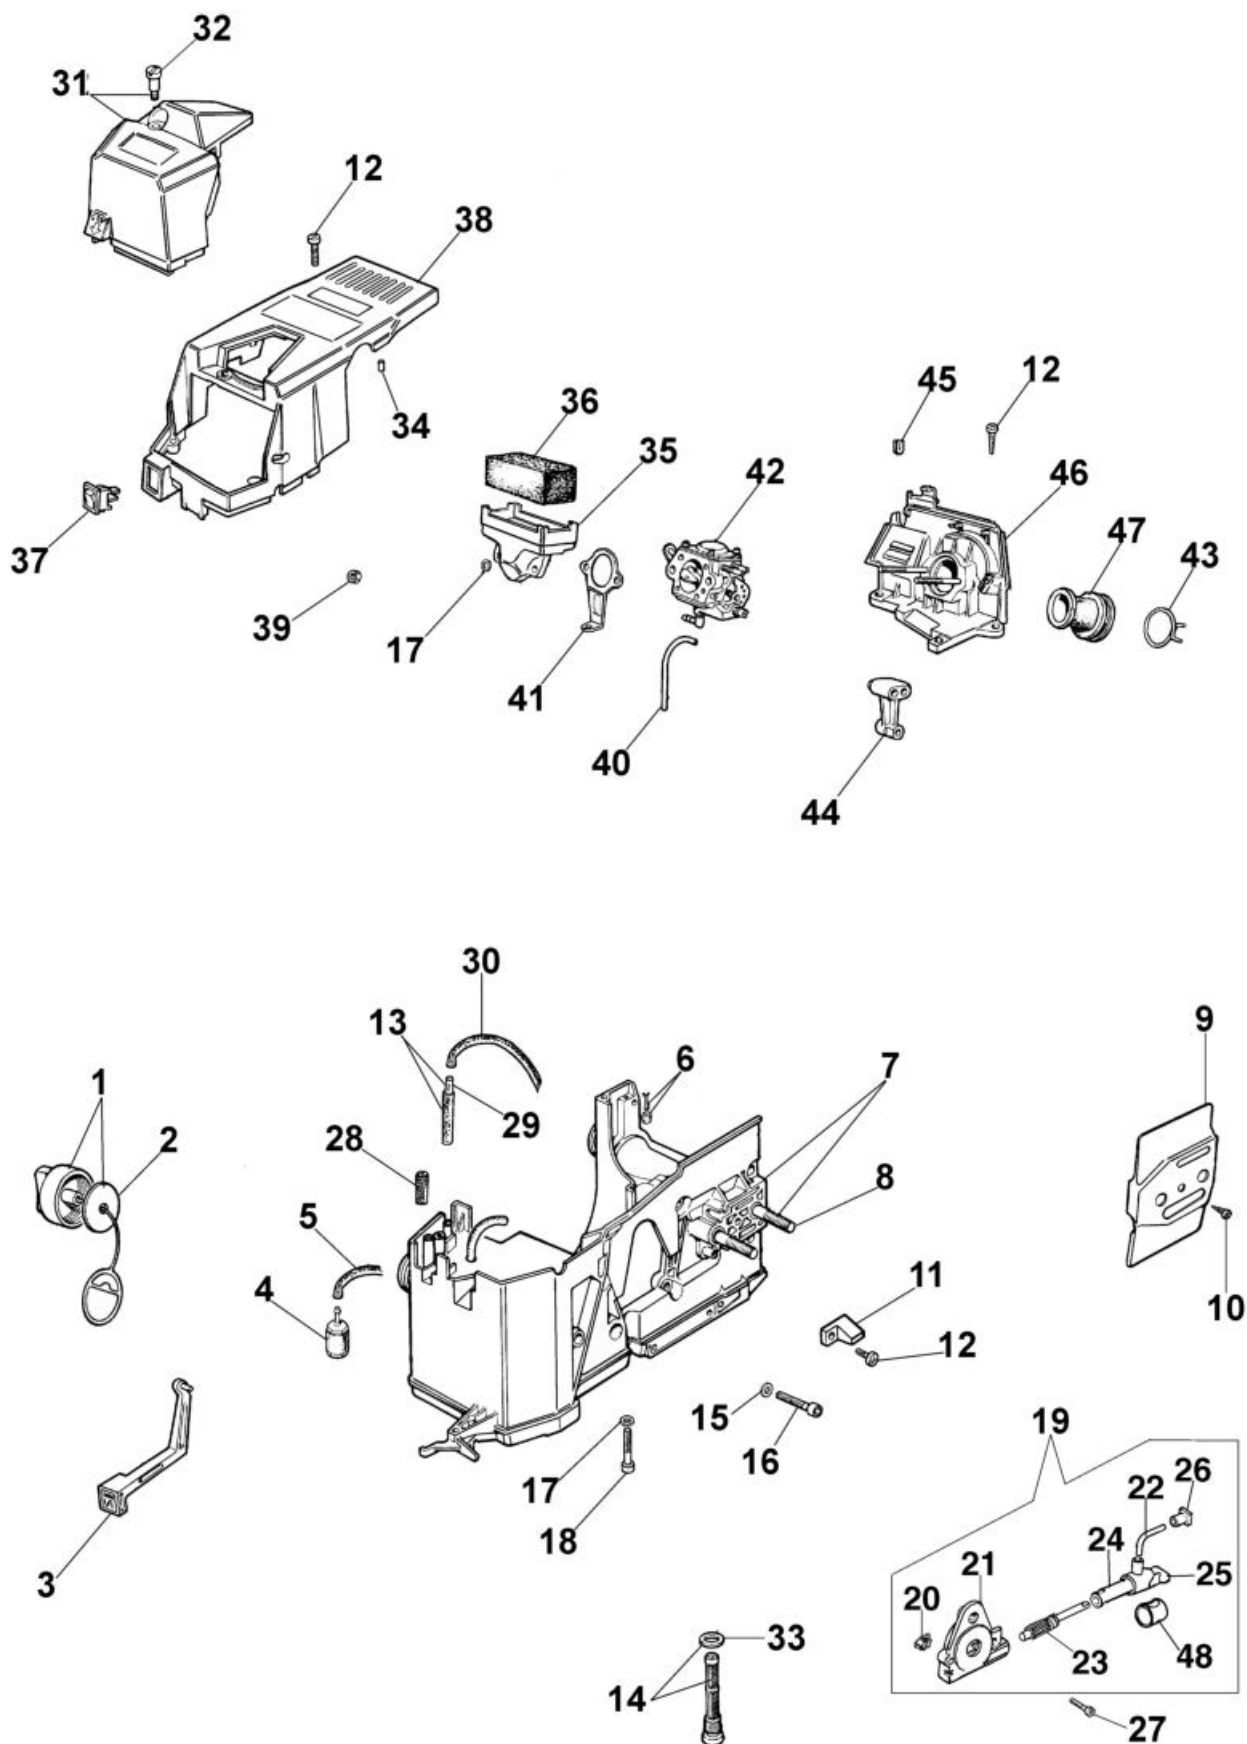

941 Chainsaw

Документы

Engine

Crankcase

Handle and chain brake

Carburetor WT-494A (EURO1)

изображение Engine

Ref.Nu	Qty	Part number	Description	Validity from	Validity till	Notes	Bulletin
1	1	3055101R	Spark plug				
2	1	094600436R	Gasket				
3	4	005100906AR	Screw				
4	1	094600358	Plate				
5	2	094600042	Plug				
6	2	074000405R	Piston ring				
7	2	004900061R	Ring				
8	1	093800005	Piston pin				
9	1	094100051	Piston assy Ø42				
10	1	094100050	Cylinder				
11	2	094600039	Screw				
12	1	094600024	Plate				
13	2	3914003R	Nut				
14	1	094600057	Gasket				
15	1	094600176	Muffler				
16	1	094500004R	Seal ring				
17	1	094600414	Gasket set				
18	1	094600043BR	Gasket				
19	2	3034012R	Bearing				
20	1	4098232R	Key				
21	1	094000005R	Bearing				
22	1	094100002	Crankshaft				
23	1	3050015AR	Seal ring				
24	1	094600033	Worm gear				
25	1	094600393	Cover				
26	1	094100085	Labels kit				
27	1	097000064AR	Starter handle				
28	1	4098073R	Starter rope				
29	1	094100053R	Starter case				
30	1	004000132R	Spring				
31	1	094000033AR	Starter pulley				
32	1	094500034R	Washer				
33	1	094100151R	Flywheel				
34	1	094600041AR	Screw				
35	1	094100032R	Starter assy				
36	2	094000227	Screw				
37	2	3916004R	Washer				
38	2	006000315R	Washer				
39	1	094600305B	Cable				
40	1	094100006	Flange				
41	1	3912009	Nut				
42	1	3833080R	Washer				
43	1	3916009R	Washer				
44	2	004000436R	Pin				

изображение Engine

Ref.Nu	Qty	Part number	Description	Validity from	Validity till	Notes	Bulletin
45	2	004000139R	Spring				
46	1	094100025R	Ignition coil				
47	1	2317021R	Switch				
48	1	094100026	Cable				
49	1	094600169AR	Spring				
50	1	094100014	Spark plug cap				
51	2	004000140R	Pawl				
52	4	099900311B	Screw				
53	4	3833076R	Washer				