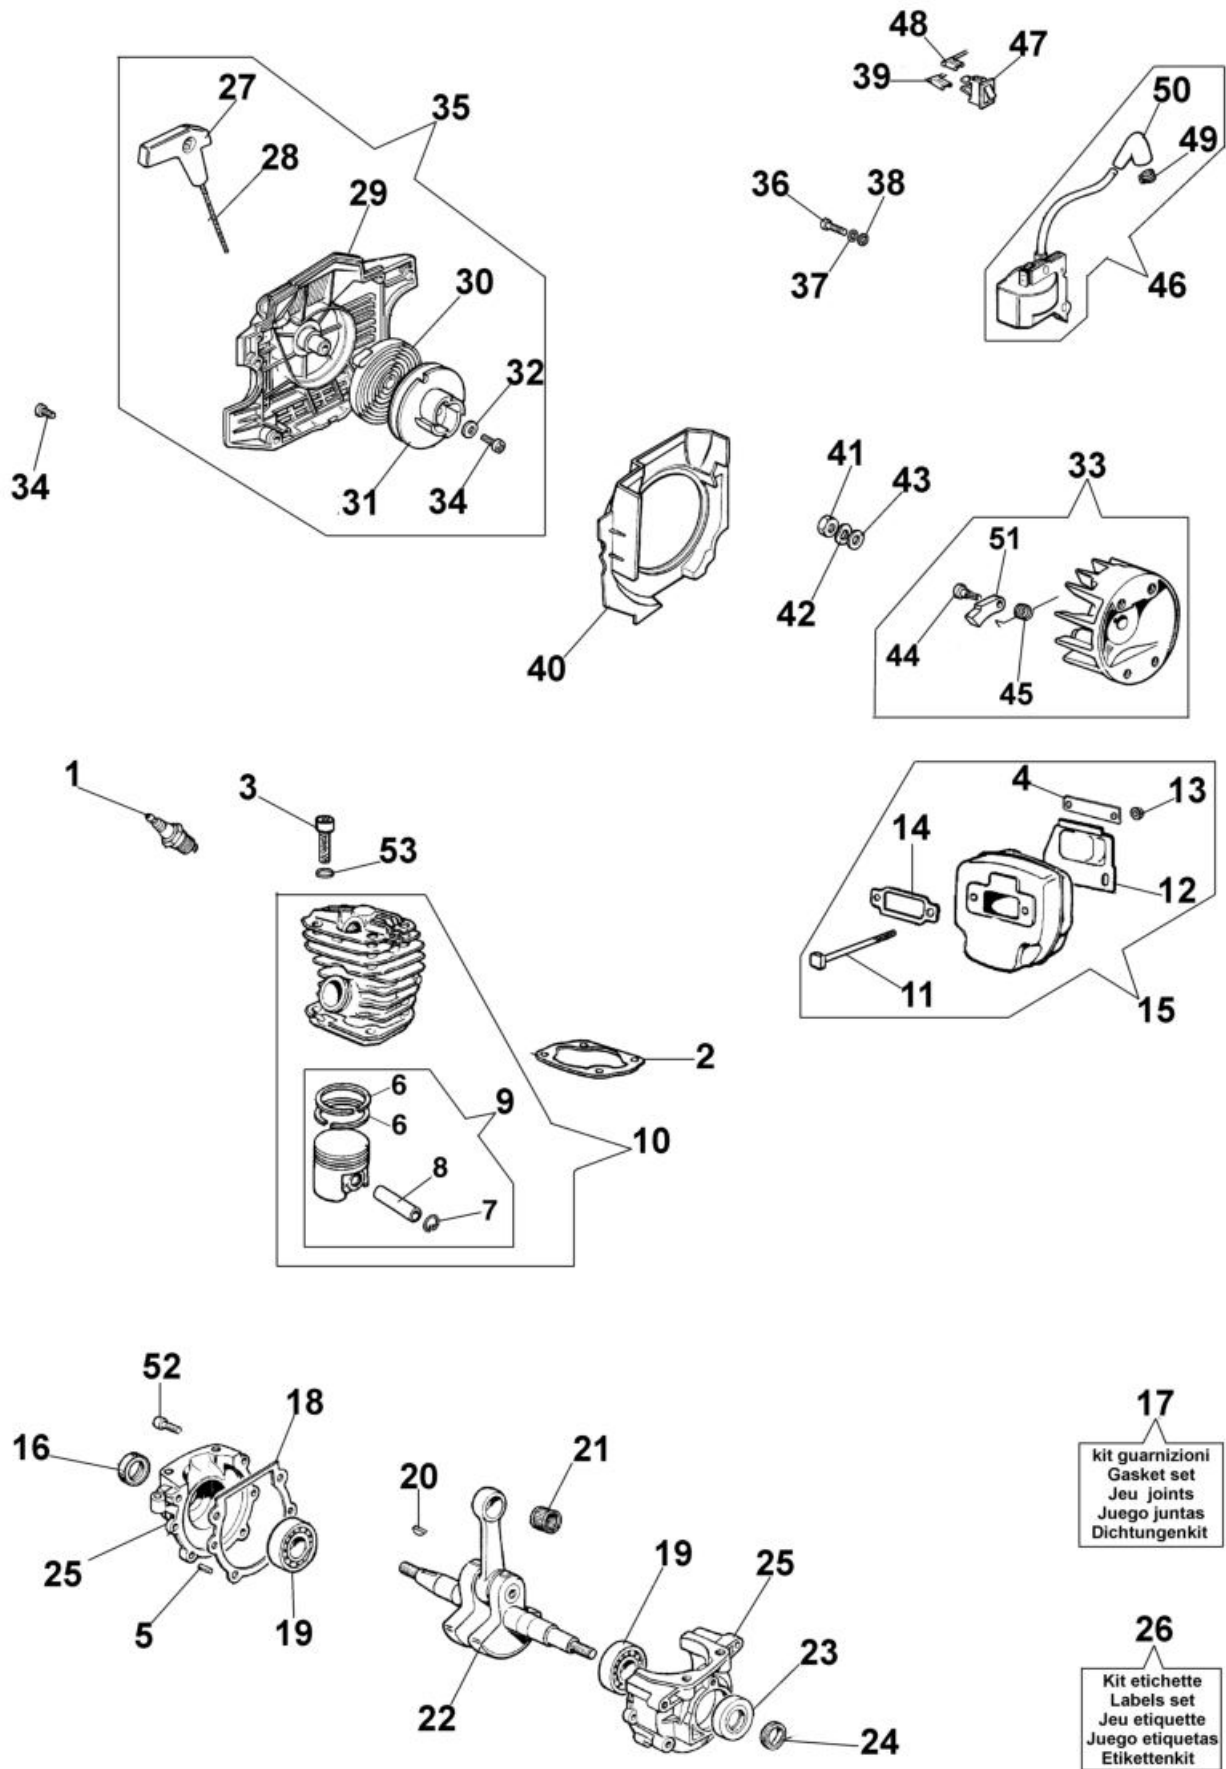

941 Chainsaw

Документы

Engine

Crankcase

Handle and chain brake

Carburetor WT-494A (EURO1)

изображение Engine

Ref.Nu	Qty	Part number	Description	Validity from	Validity till	Notes	Bulletin
1	1	3055101R	Spark plug				
2	1	094600436R	Gasket				
3	4	005100906AR	Screw				
4	1	094600358	Plate				
5	2	094600042	Plug				
6	2	074000405R	Piston ring				
7	2	004900061R	Ring				
8	1	093800005	Piston pin				
9	1	094100051	Piston assy Ø42				
10	1	094100050	Cylinder				
11	2	094600039	Screw				
12	1	094600024	Plate				
13	2	3914003R	Nut				
14	1	094600057	Gasket				
15	1	094600176	Muffler				
16	1	094500004R	Seal ring				
17	1	094600414	Gasket set				
18	1	094600043BR	Gasket				
19	2	3034012R	Bearing				
20	1	4098232R	Key				
21	1	094000005R	Bearing				
22	1	094100002	Crankshaft				
23	1	3050015AR	Seal ring				
24	1	094600033	Worm gear				
25	1	094600393	Cover				
26	1	094100085	Labels kit				
27	1	097000064AR	Starter handle				
28	1	4098073R	Starter rope				
29	1	094100053R	Starter case				
30	1	004000132R	Spring				
31	1	094000033AR	Starter pulley				
32	1	094500034R	Washer				
33	1	094100151R	Flywheel				
34	1	094600041AR	Screw				
35	1	094100032R	Starter assy				
36	2	094000227	Screw				
37	2	3916004R	Washer				
38	2	006000315R	Washer				
39	1	094600305B	Cable				
40	1	094100006	Flange				
41	1	3912009	Nut				
42	1	3833080R	Washer				
43	1	3916009R	Washer				
44	2	004000436R	Pin				

изображение Engine

Ref.Nu	Qty	Part number	Description	Validity from	Validity till	Notes	Bulletin
45	2	004000139R	Spring				
46	1	094100025R	Ignition coil				
47	1	2317021R	Switch				
48	1	094100026	Cable				
49	1	094600169AR	Spring				
50	1	094100014	Spark plug cap				
51	2	004000140R	Pawl				
52	4	099900311B	Screw				
53	4	3833076R	Washer				