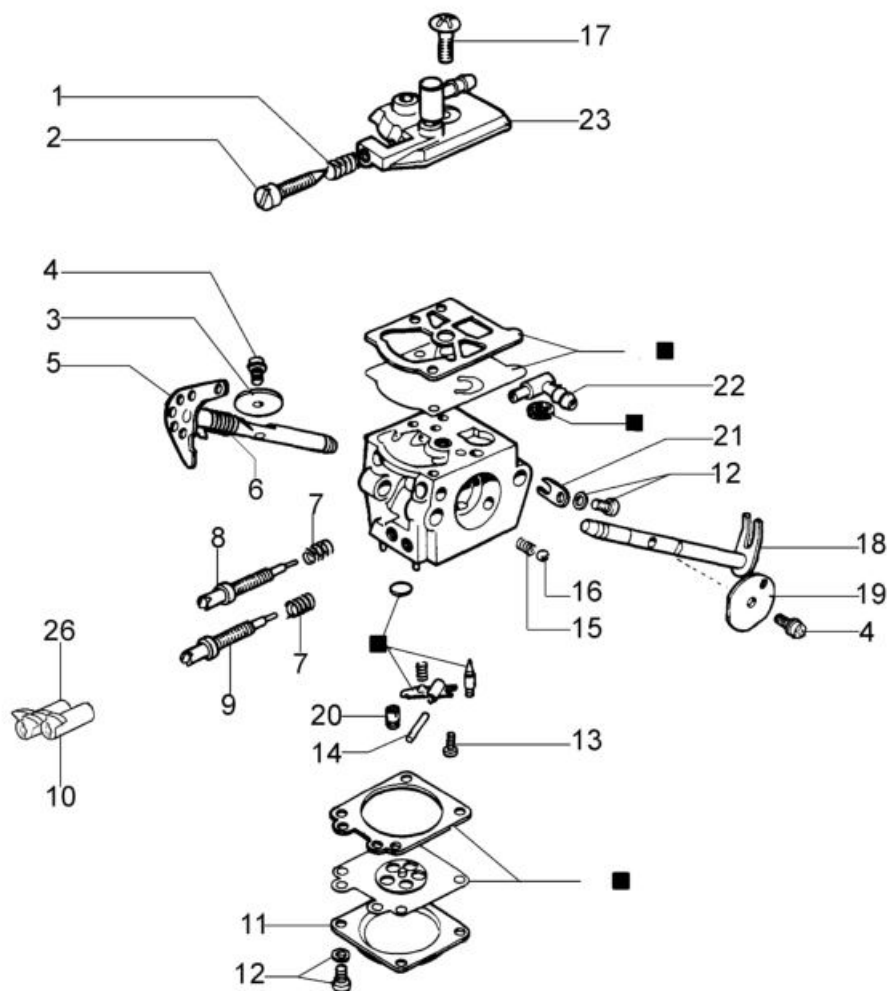

24 ■ Kit riparazione
Repair kit

изображение Carburetor WT-494A (EURO1)

Ref.Nu	Qty	Part number	Description	Validity from	Validity till	Notes	Bulletin
1	1	094600148	Spring				
2	1	074000240	Adjust. screw				
3	1	2318723	Shutter				
4	1	003300209	Screw				
5	1	094600256	Shaft				
6	1	094600208	Spring				
7	2	035000165	Spring				
8	1	2318726	Screw L				
9	1	2318725	Screw H				
10	1	2318695	Cap				
11	1	2318191	Cover				
12	4	035000162	Screw				
13	1	003300202	Screw				
14	1	003300201	Spindle				
15	1	095000146	Spring				
16	1	094600143	Ball				
17	1	003300197	Screw				
18	1	094600138	Shaft				
19	1	094600140	Shutter				
20	1	093500218	Jet				
21	1	094600257	Fork				
22	1	003300036	Fittings				
23	1	094600135	Cover				
24	1	2318671	Repair kit				
26	1	2318694	Cap