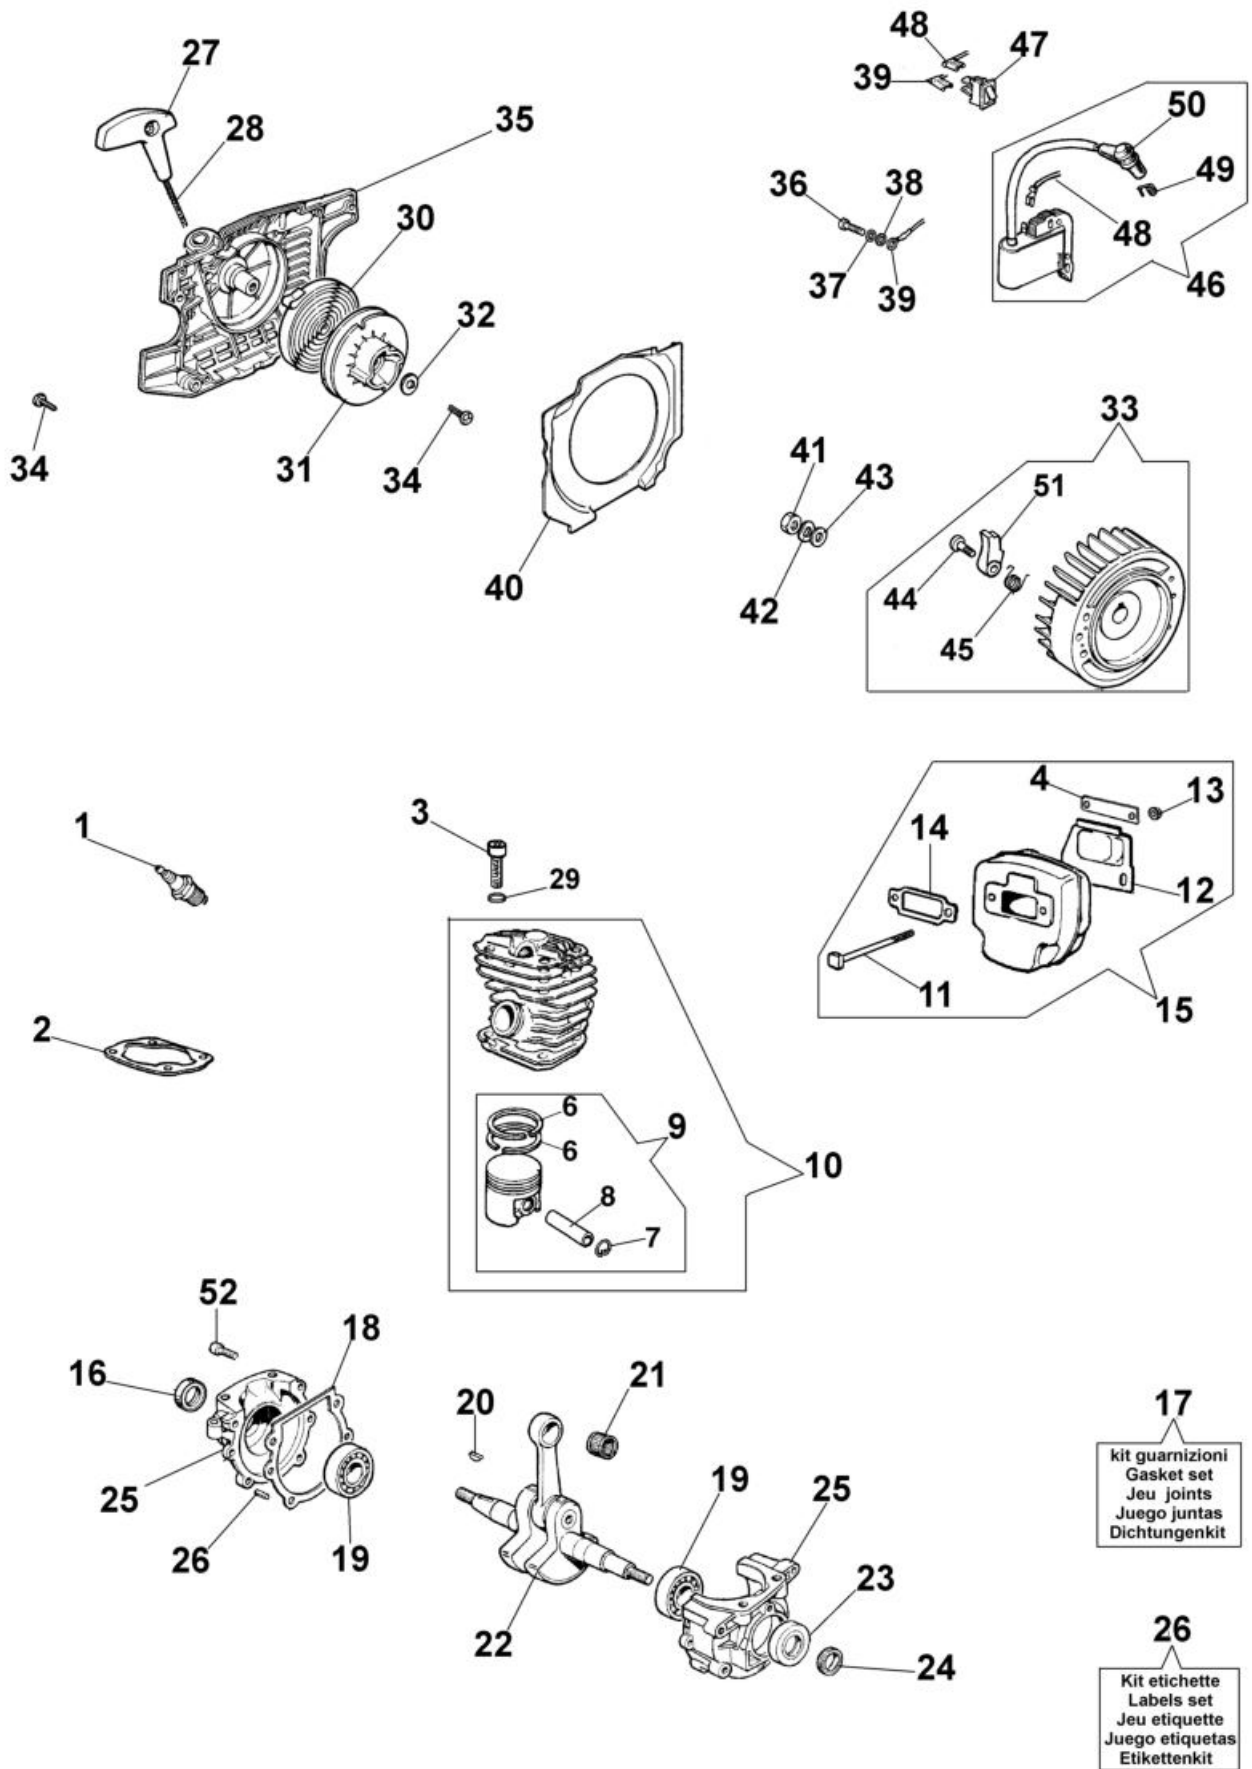

## изображение Engine

Ref.Nu	Qty	Part number	Description	Validity from	Validity till	Notes	Bulletin
1	1	3055101R	Spark plug				
2	1	094600436R	Gasket				
3	4	005100906AR	Screw				
4	1	094600358	Plate				
5	2	094600042	Plug				
6	2	094000015R	Piston ring Ø42				
7	2	004900061R	Ring				
8	1	093800005	Piston pin				
9	1	094100051	Piston assy Ø42				
10	1	094200008	Complete cylinder				
11	2	094600039	Screw				
12	1	094600024	Plate				
13	2	3914003R	Nut				
14	1	094600057	Gasket				
15	1	094600176	Muffler				
16	1	094500004R	Seal ring				
17	1	094600414	Gasket set				
18	1	094600043BR	Gasket				
19	2	3034012R	Bearing				
20	1	4098232R	Key				
21	1	094000005R	Bearing				
22	1	094600026R	Crankshaft				
23	1	3050015AR	Seal ring				
24	1	094600033	Worm gear				
25	1	094600393	Cover				
26	2	094200043	Labels kit				
27	1	097000064AR	Starter handle				
28	1	4098073R	Starter rope				
29	4	3833076R	Washer				
30	1	004000132R	Spring				
31	1	094500023R	Starter pulley				
32	1	094500034R	Washer				
33	1	094600404R	Flywheel				
34	5	094600041AR	Screw				
35	1	094600412R	Casing (orange)				
36	2	094000227	Screw				
37	2	3916004R	Washer				
38	2	006000315R	Washer				
39	1	094600305B	Cable				
40	1	094600015	Flange				
41	1	3912009	Nut				
42	1	3833080R	Washer				
43	1	3916009R	Washer				
44	2	004000436R	Pin				

## изображение Engine

---

Ref.Nu	Qty	Part number	Description	Validity from	Validity till	Notes	Bulletin
45	2	004000139R	Spring				
46	1	095100104AR	Ignition coil				
47	1	2317021R	Switch				
48	1	095100107	Cable				
49	1	094600169AR	Spring				
50	1	094100014	Spark plug cap				
51	2	004000140R	Pawl				
52	4	099900311B	Screw				