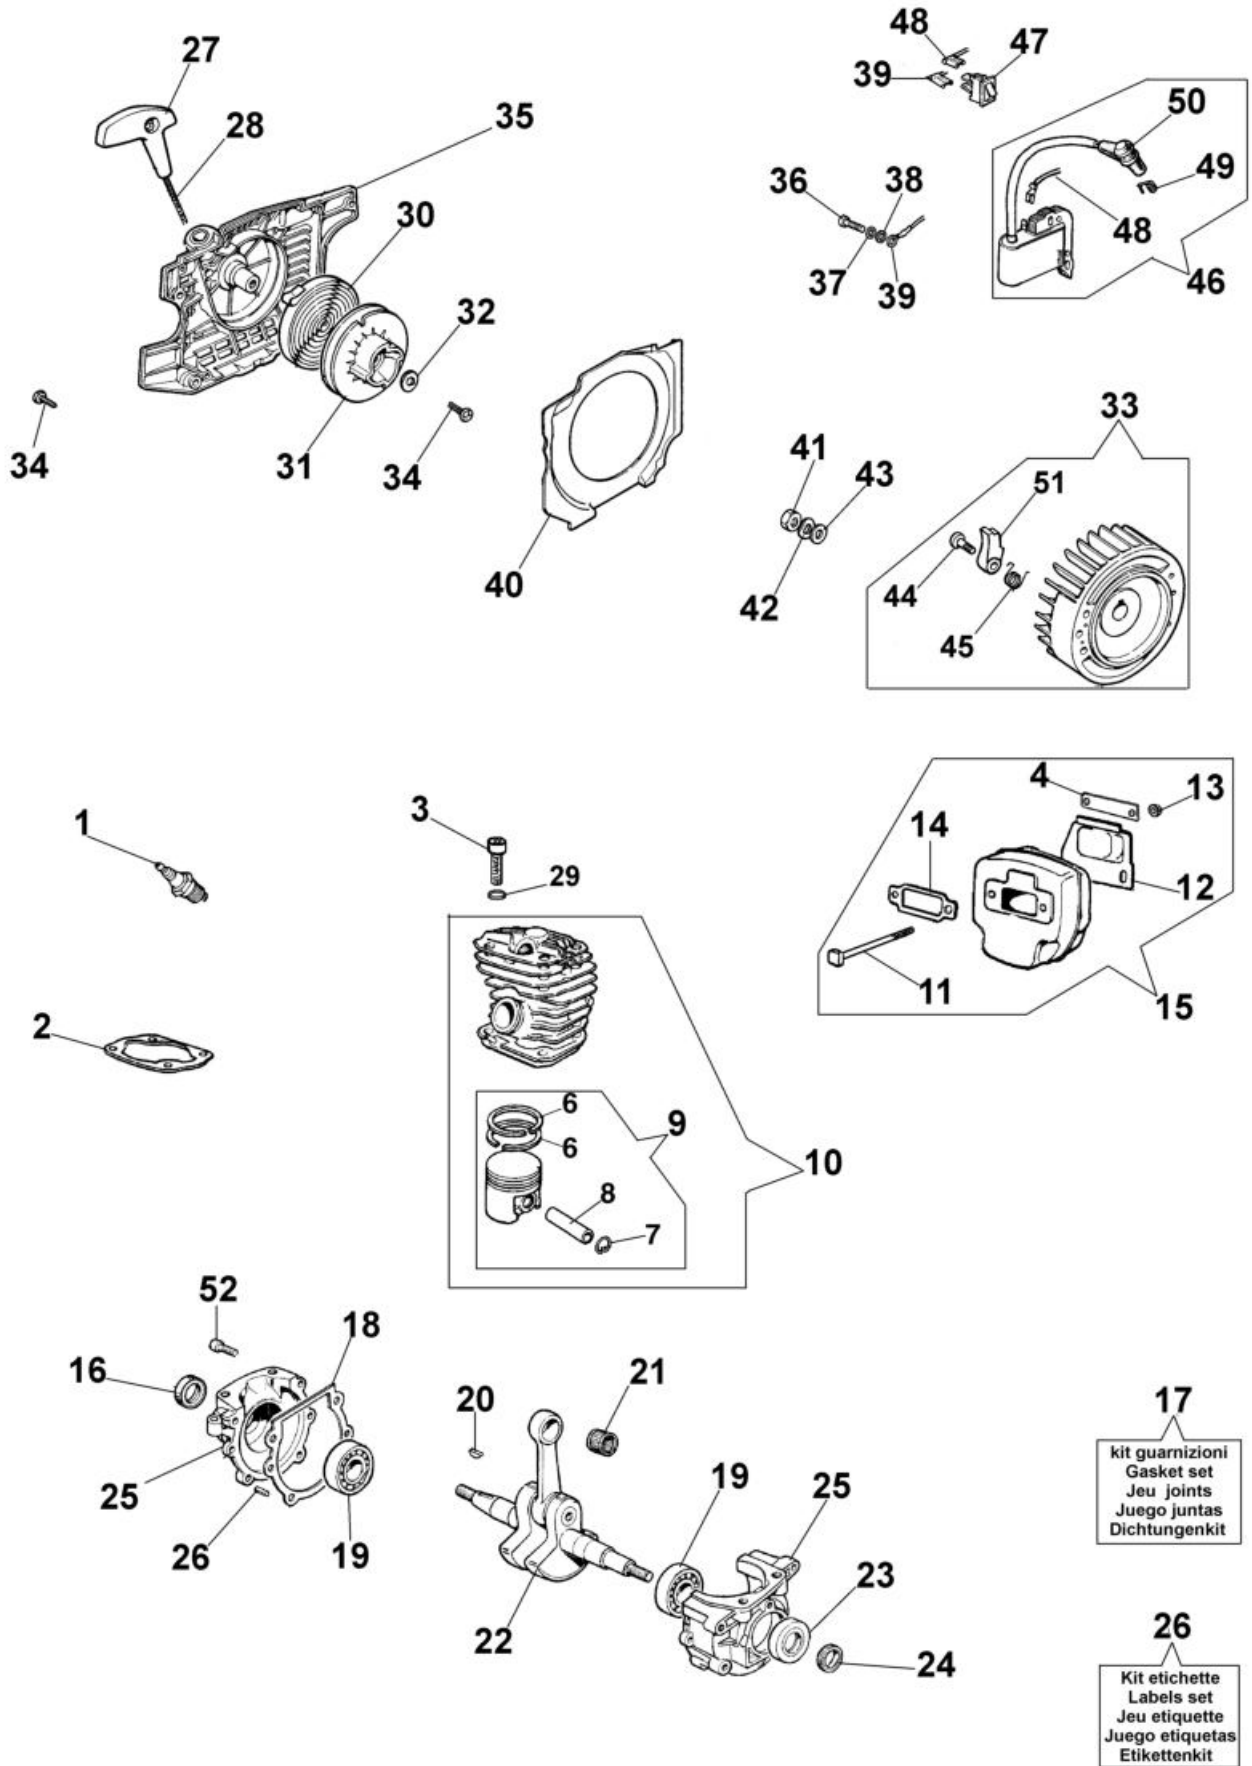

946 Chainsaw

Документы

[Engine](#)

[Crankcase](#)

[Handle and chain brake](#)

[Carburetor WT-162A](#)

изображение Engine

Ref.Nu	Qty	Part number	Description	Validity from	Validity till	Notes	Bulletin
1	1	3055101R	Spark plug				
2	1	094600436R	Gasket				
3	4	005100906AR	Screw				
4	1	094600358	Plate				
5	2	094600042	Plug				
6	2	005000015R	Piston ring Ø44				
7	2	004900061R	Ring				
8	1	093800005	Piston pin				
9	1	094600174	Piston assy Ø44				
10	1	095100008	Complete cylinder Ø46				
11	2	094600039	Screw				
12	1	094600024	Plate				
13	2	3914003R	Nut				
14	1	094600057	Gasket				
15	1	094600176	Muffler				
16	1	094500004R	Seal ring				
17	1	094600414	Gasket set				
18	1	094600043BR	Gasket				
19	2	3034012R	Bearing				
20	1	4098232R	Key				
21	1	094000005R	Bearing				
22	1	094600026R	Crankshaft				
23	1	3050015AR	Seal ring				
24	1	094600033	Worm gear				
25	1	094600393	Cover				
26	1	094600453	Labels kit				
27	1	097000064AR	Starter handle				
28	1	4098073R	Starter rope				
29	4	3833076R	Washer				
30	1	004000132R	Spring				
31	1	094500023R	Starter pulley				
32	1	094500034R	Washer				
33	1	094600404R	Flywheel				
34	5	094600041AR	Screw				
35	1	094600412R	Casing (orange)				
36	2	094000227	Screw				
37	2	3916004R	Washer				
38	2	006000315R	Washer				
39	1	094600305B	Cable				
40	1	094600015	Flange				
41	1	3912009	Nut				
42	1	3833080R	Washer				
43	1	3916009R	Washer				
44	2	004000436R	Pin				

изображение Engine

Ref.Nu	Qty	Part number	Description	Validity from	Validity till	Notes	Bulletin
45	2	004000139R	Spring				
46	1	095100104AR	Ignition coil				
47	1	2317021R	Switch				
48	1	095100107	Cable				
49	1	094600169AR	Spring				
50	1	094100014	Spark plug cap				
51	2	004000140R	Pawl				
52	4	099900311B	Screw				