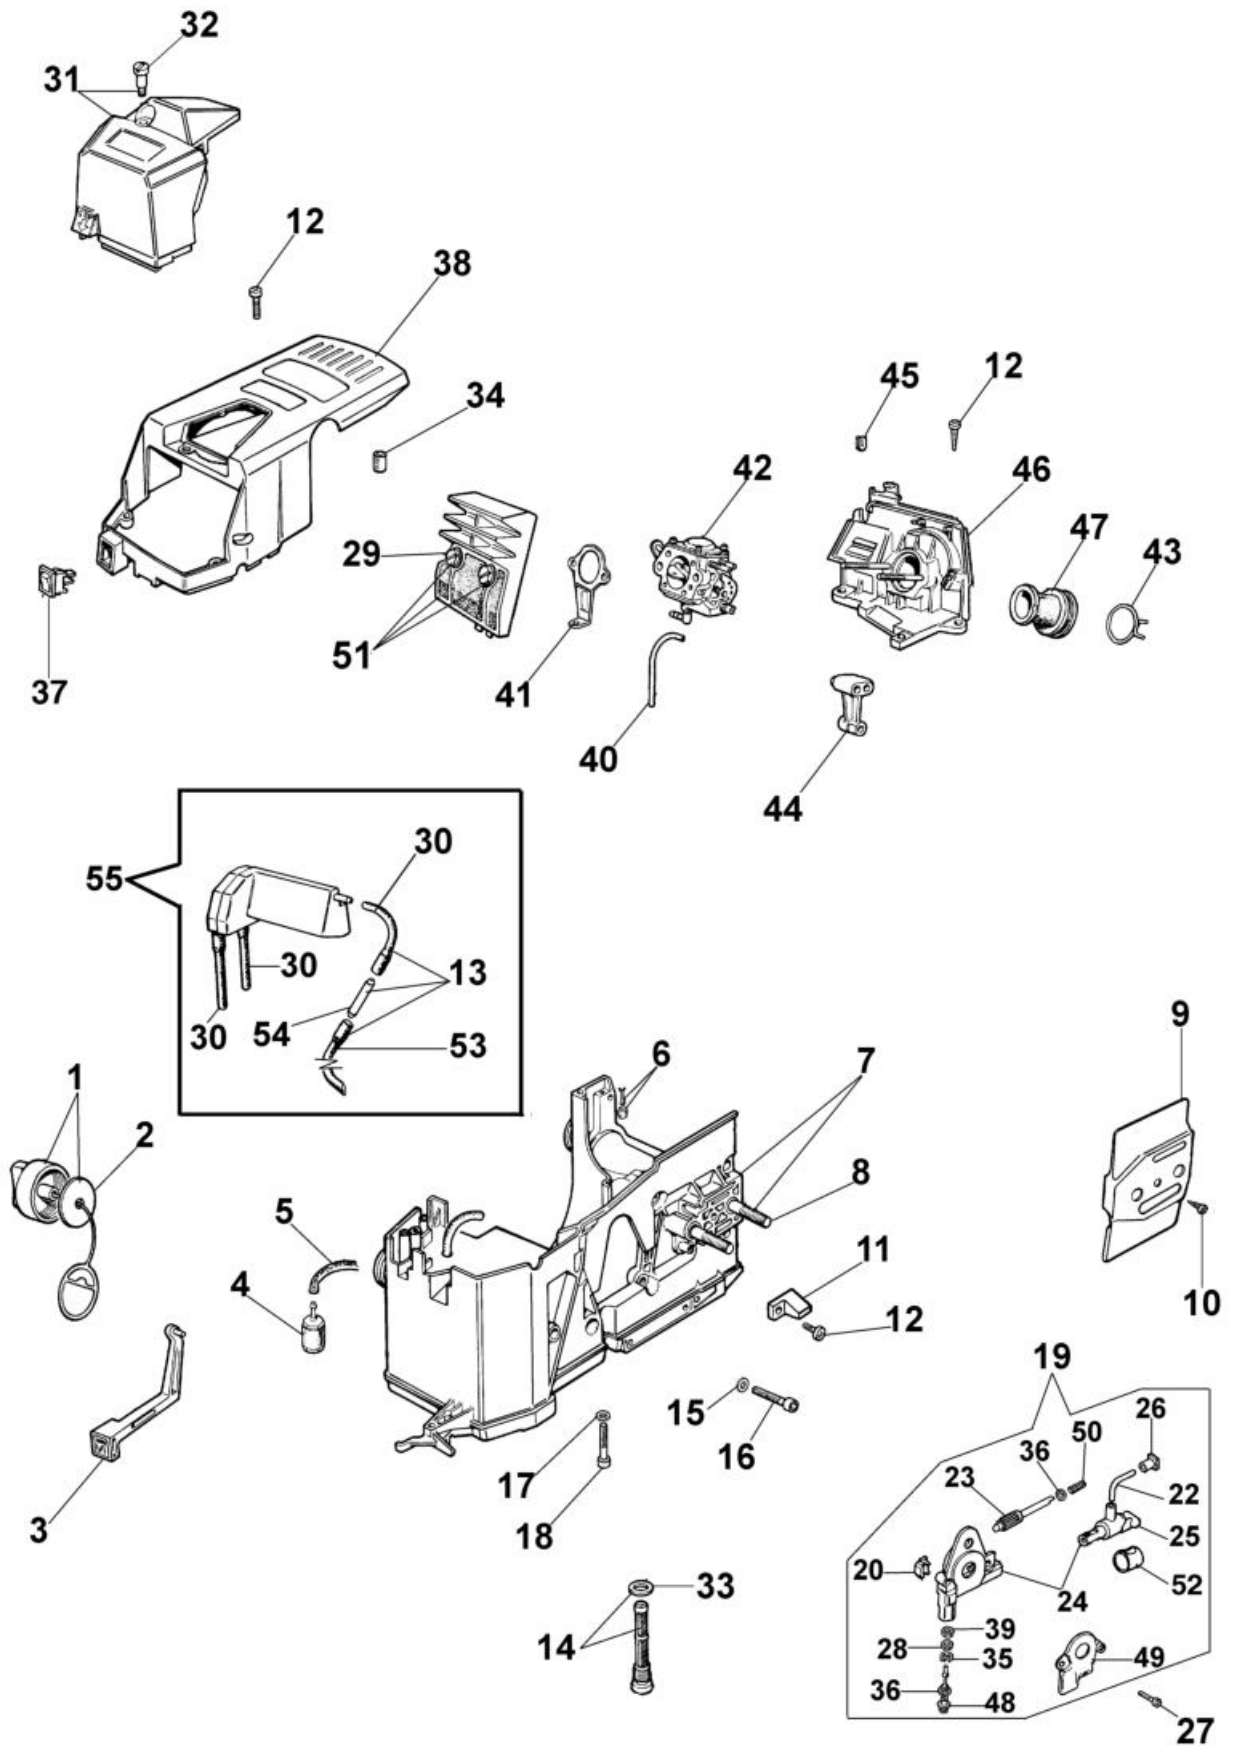

946 Chainsaw

Документы

[Engine](#)

[Crankcase](#)

[Handle and chain brake](#)

[Carburetor WT-162A](#)

изображение Engine

Ref.Nu	Qty	Part number	Description	Validity from	Validity till	Notes	Bulletin
1	1	3055101R	Spark plug				
2	1	094600436R	Gasket				
3	4	005100906AR	Screw				
4	1	094600358	Plate				
5	2	094600042	Plug				
6	2	005000015R	Piston ring Ø44				
7	2	004900061R	Ring				
8	1	093800005	Piston pin				
9	1	094600174	Piston assy Ø44				
10	1	095100008	Complete cylinder Ø46				
11	2	094600039	Screw				
12	1	094600024	Plate				
13	2	3914003R	Nut				
14	1	094600057	Gasket				
15	1	094600176	Muffler				
16	1	094500004R	Seal ring				
17	1	094600414	Gasket set				
18	1	094600043BR	Gasket				
19	2	3034012R	Bearing				
20	1	4098232R	Key				
21	1	094000005R	Bearing				
22	1	094600026R	Crankshaft				
23	1	3050015AR	Seal ring				
24	1	094600033	Worm gear				
25	1	094600393	Cover				
26	1	094600453	Labels kit				
27	1	097000064AR	Starter handle				
28	1	4098073R	Starter rope				
29	4	3833076R	Washer				
30	1	004000132R	Spring				
31	1	094500023R	Starter pulley				
32	1	094500034R	Washer				
33	1	094600404R	Flywheel				
34	5	094600041AR	Screw				
35	1	094600412R	Casing (orange)				
36	2	094000227	Screw				
37	2	3916004R	Washer				
38	2	006000315R	Washer				
39	1	094600305B	Cable				
40	1	094600015	Flange				
41	1	3912009	Nut				
42	1	3833080R	Washer				
43	1	3916009R	Washer				
44	2	004000436R	Pin				

изображение Engine

Ref.Nu	Qty	Part number	Description	Validity from	Validity till	Notes	Bulletin
45	2	004000139R	Spring				
46	1	095100104AR	Ignition coil				
47	1	2317021R	Switch				
48	1	095100107	Cable				
49	1	094600169AR	Spring				
50	1	094100014	Spark plug cap				
51	2	004000140R	Pawl				
52	4	099900311B	Screw				