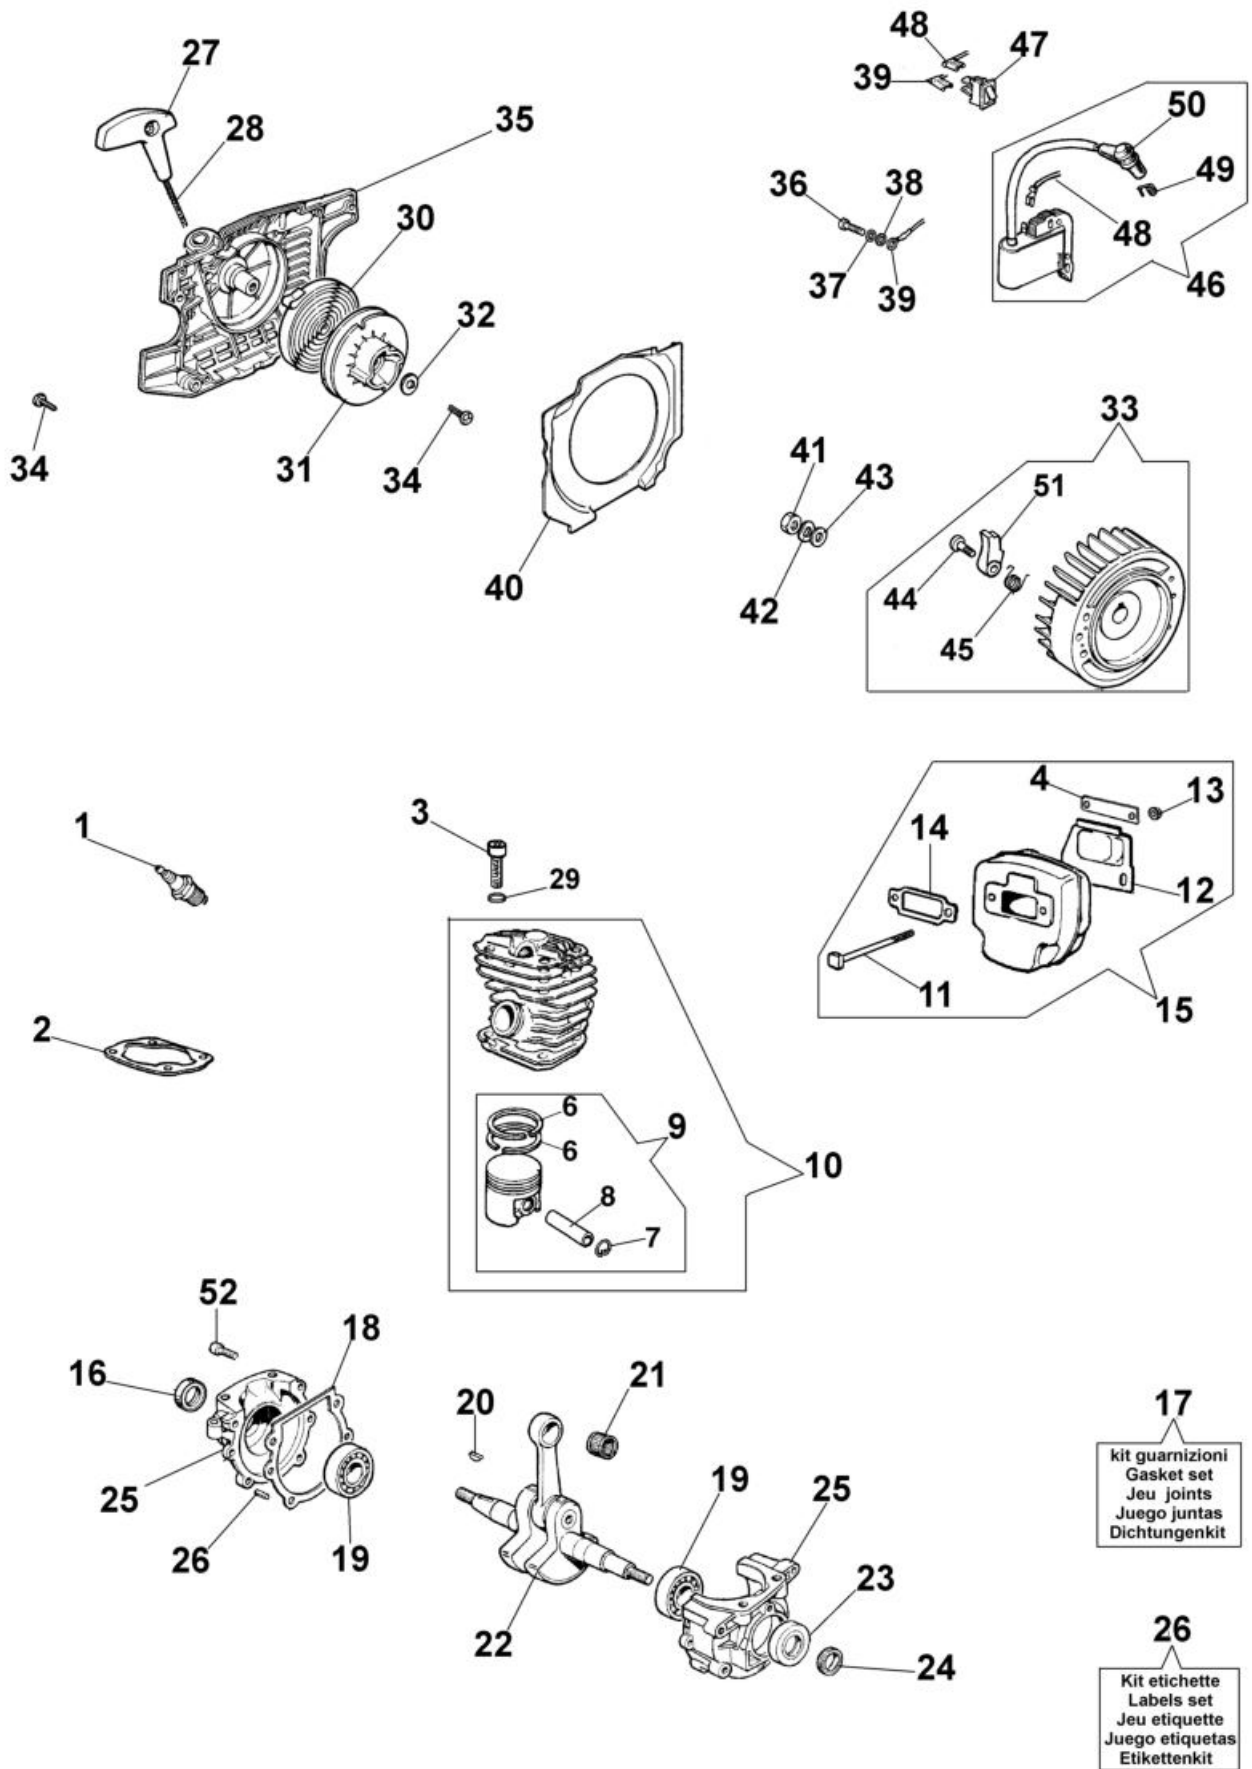

951 Chainsaw

Документы

Engine

Crankcase

Handle and chain brake

Carburetor WT-162A

изображение Engine

Ref.Nu	Qty	Part number	Description	Validity from	Validity till	Notes	Bulletin
1	1	3055101R	Spark plug				
2	1	094600436R	Gasket				
3	4	005100906AR	Screw				
4	1	094600358	Plate				
5	2	094600042	Plug				
6	2	005400015R	Piston ring Ø46				
7	2	004900061R	Ring				
8	1	093800005	Piston pin				
9	1	095100009	Piston assy Ø46				
10	1	095100008	Complete cylinder Ø46				
11	2	094600039	Screw				
12	1	094600024	Plate				
13	2	3914003R	Nut				
14	1	094600057	Gasket				
15	1	094600176	Muffler				
16	1	094500004R	Seal ring				
17	1	094600414	Gasket set				
18	1	094600043BR	Gasket				
19	2	3034012R	Bearing				
20	1	4098232R	Key				
21	1	094000005R	Bearing				
22	1	094600026R	Crankshaft				
23	1	3050015AR	Seal ring				
24	1	094600033	Worm gear				
25	1	094600393	Cover				
26	1	094600453	Labels kit				
27	1	097000064AR	Starter handle				
28	1	4098073R	Starter rope				
29	4	3833076R	Washer				
30	1	004000132R	Spring				
31	1	094500023R	Starter pulley				
32	1	094500034R	Washer				
33	1	094600404R	Flywheel				
34	5	094600041AR	Screw				
35	1	094600412R	Casing (orange)				
36	2	094000227	Screw				
37	2	3916004R	Washer				
38	2	006000315R	Washer				
39	1	094600305B	Cable				
40	1	094600015	Flange				
41	1	3912009	Nut				
42	1	3833080R	Washer				
43	1	3916009R	Washer				
44	2	004000436R	Pin				

изображение Engine

Ref.Nu	Qty	Part number	Description	Validity from	Validity till	Notes	Bulletin
45	2	004000139R	Spring				
46	1	095100104AR	Ignition coil				
47	1	2317021R	Switch				
48	1	095100107	Cable				
49	1	094600169AR	Spring				
50	1	094100014	Spark plug cap				
51	2	004000140R	Pawl				
52	4	099900311B	Screw				