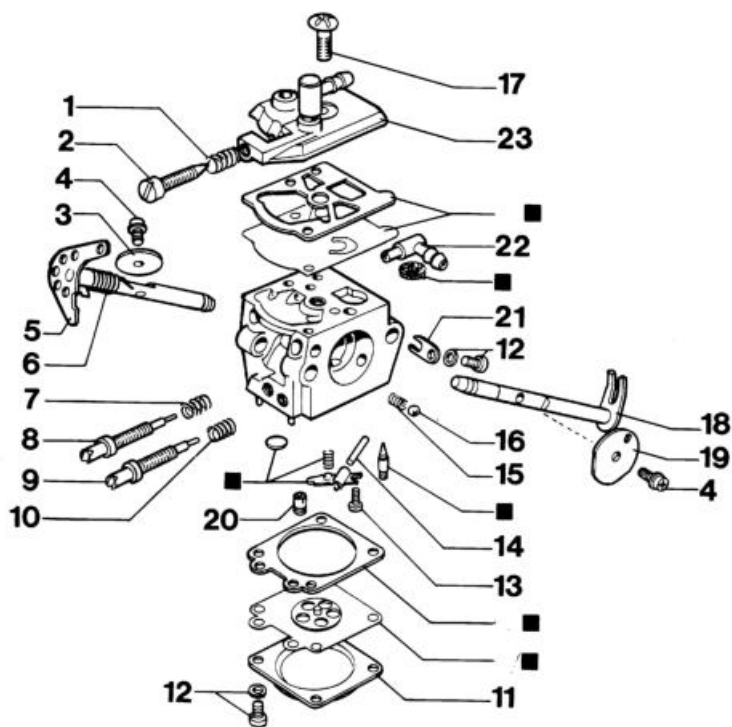

25 CARBURATORE COMPLETO
COMPLETE CARBURETOR

24 ■ KIT RIPARAZIONE
REPAIR KIT

изображение Carburetor WT-162A

Ref.Nu	Qty	Part number	Description	Validity from	Validity till	Notes	Bulletin
1	1	094600148	Spring				
2	1	074000240	Adjust. screw				
3	1	2318723	Shutter				
4	2	003300209	Screw				
5	1	094600256	Shaft				
6	1	094600208	Spring				
7	1	035000165	Spring				
8	1	094600149	Screw L				
9	1	094600150	Screw H				
10	1	093500115	Spring				
11	1	2318191	Cover				
12	4	035000162	Screw				
13	1	003300202	Screw				
14	1	003300201	Spindle				
15	1	095000146	Spring				
16	1	094600143	Ball				
17	1	003300197	Screw				
18	1	094600138	Shaft				
19	1	094600140	Shutter				
20	1	093500218	Jet				
21	1	035000149	Plate				
22	1	003300036	Fittings				
23	1	094600135	Cover				
24	1	2318671	Repair kit				
25	1	094100179	Carburetor WT-494