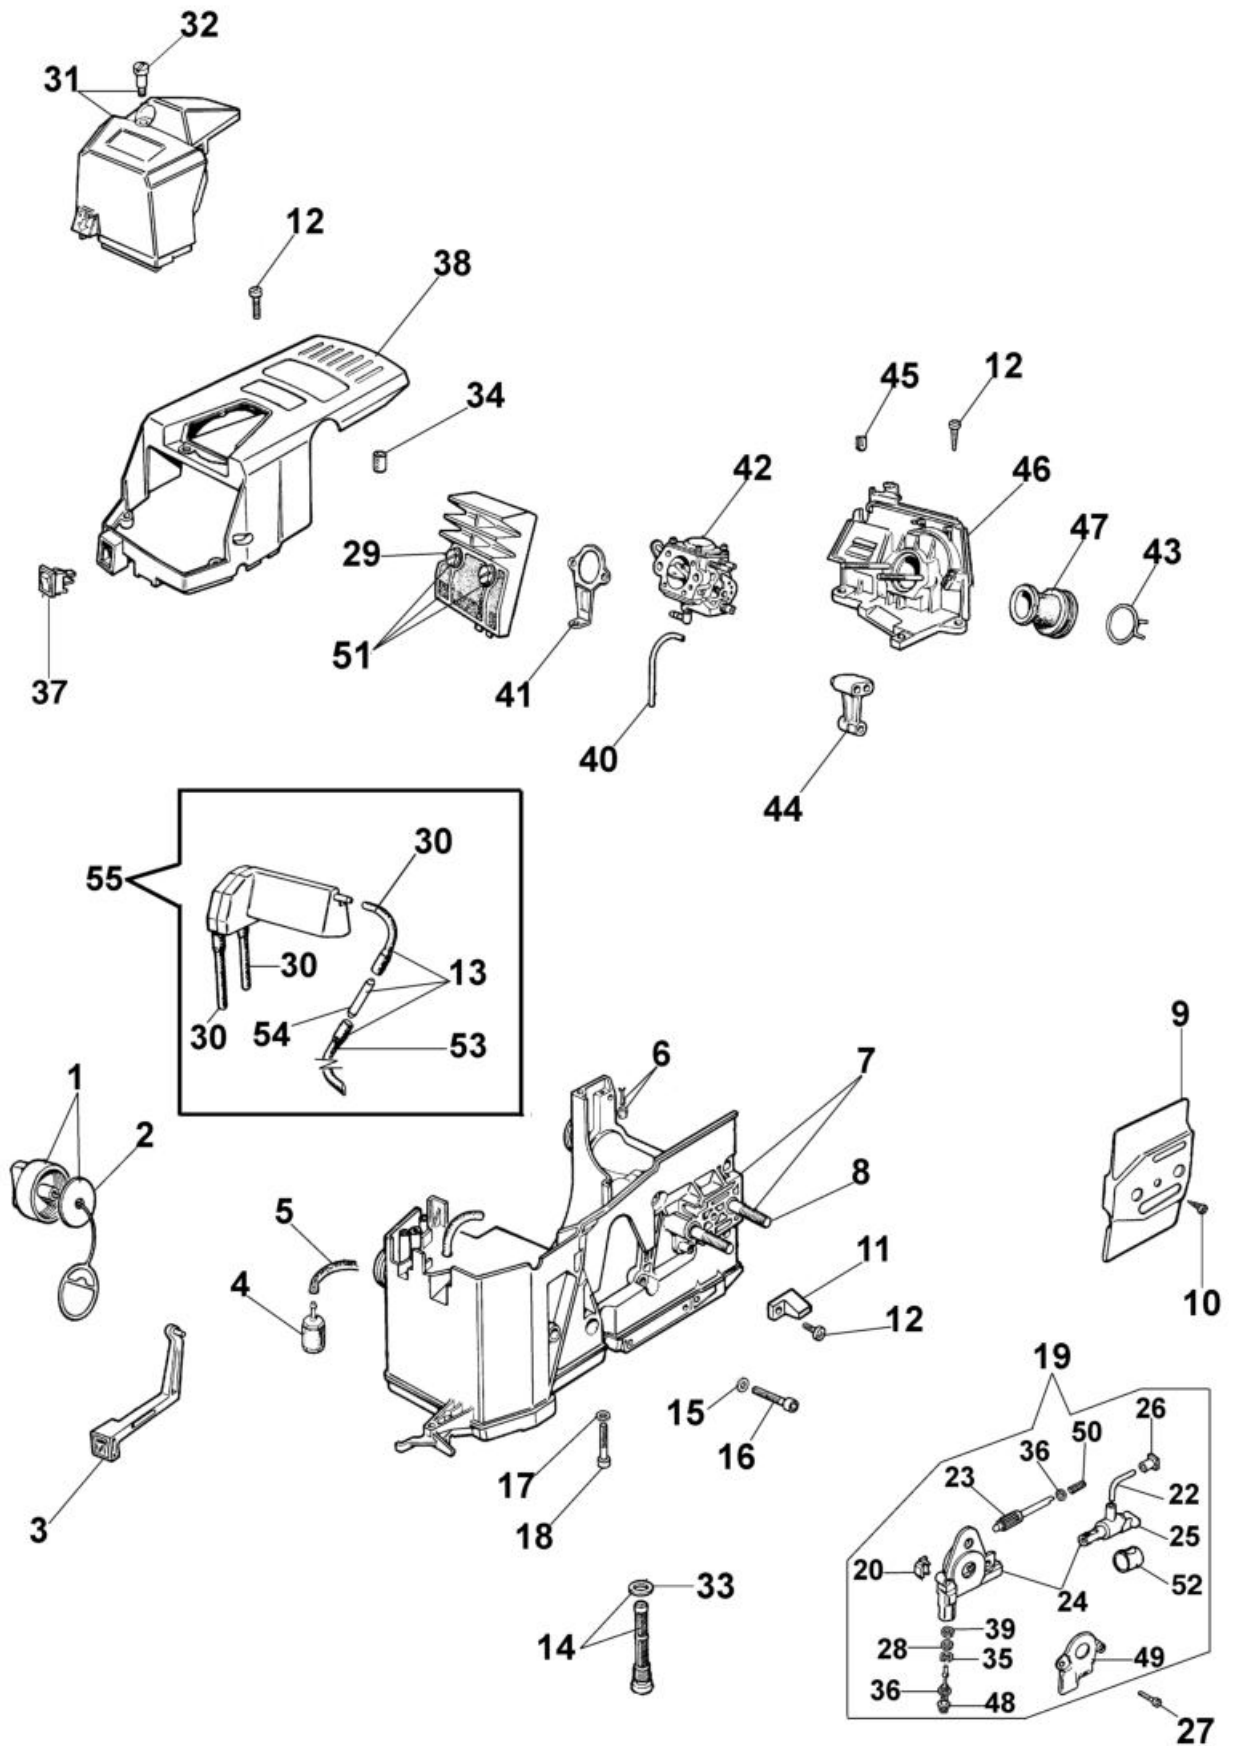

951 Chainsaw

Документы

Engine

Crankcase

Handle and chain brake

Carburetor WT-162A

изображение Engine

Ref.Nu	Qty	Part number	Description	Validity from	Validity till	Notes	Bulletin
1	1	3055101R	Spark plug				
2	1	094600436R	Gasket				
3	4	005100906AR	Screw				
4	1	094600358	Plate				
5	2	094600042	Plug				
6	2	005400015R	Piston ring Ø46				
7	2	004900061R	Ring				
8	1	093800005	Piston pin				
9	1	095100009	Piston assy Ø46				
10	1	095100008	Complete cylinder Ø46				
11	2	094600039	Screw				
12	1	094600024	Plate				
13	2	3914003R	Nut				
14	1	094600057	Gasket				
15	1	094600176	Muffler				
16	1	094500004R	Seal ring				
17	1	094600414	Gasket set				
18	1	094600043BR	Gasket				
19	2	3034012R	Bearing				
20	1	4098232R	Key				
21	1	094000005R	Bearing				
22	1	094600026R	Crankshaft				
23	1	3050015AR	Seal ring				
24	1	094600033	Worm gear				
25	1	094600393	Cover				
26	1	094600453	Labels kit				
27	1	097000064AR	Starter handle				
28	1	4098073R	Starter rope				
29	4	3833076R	Washer				
30	1	004000132R	Spring				
31	1	094500023R	Starter pulley				
32	1	094500034R	Washer				
33	1	094600404R	Flywheel				
34	5	094600041AR	Screw				
35	1	094600412R	Casing (orange)				
36	2	094000227	Screw				
37	2	3916004R	Washer				
38	2	006000315R	Washer				
39	1	094600305B	Cable				
40	1	094600015	Flange				
41	1	3912009	Nut				
42	1	3833080R	Washer				
43	1	3916009R	Washer				
44	2	004000436R	Pin				

изображение Engine

Ref.Nu	Qty	Part number	Description	Validity from	Validity till	Notes	Bulletin
45	2	004000139R	Spring				
46	1	095100104AR	Ignition coil				
47	1	2317021R	Switch				
48	1	095100107	Cable				
49	1	094600169AR	Spring				
50	1	094100014	Spark plug cap				
51	2	004000140R	Pawl				
52	4	099900311B	Screw				