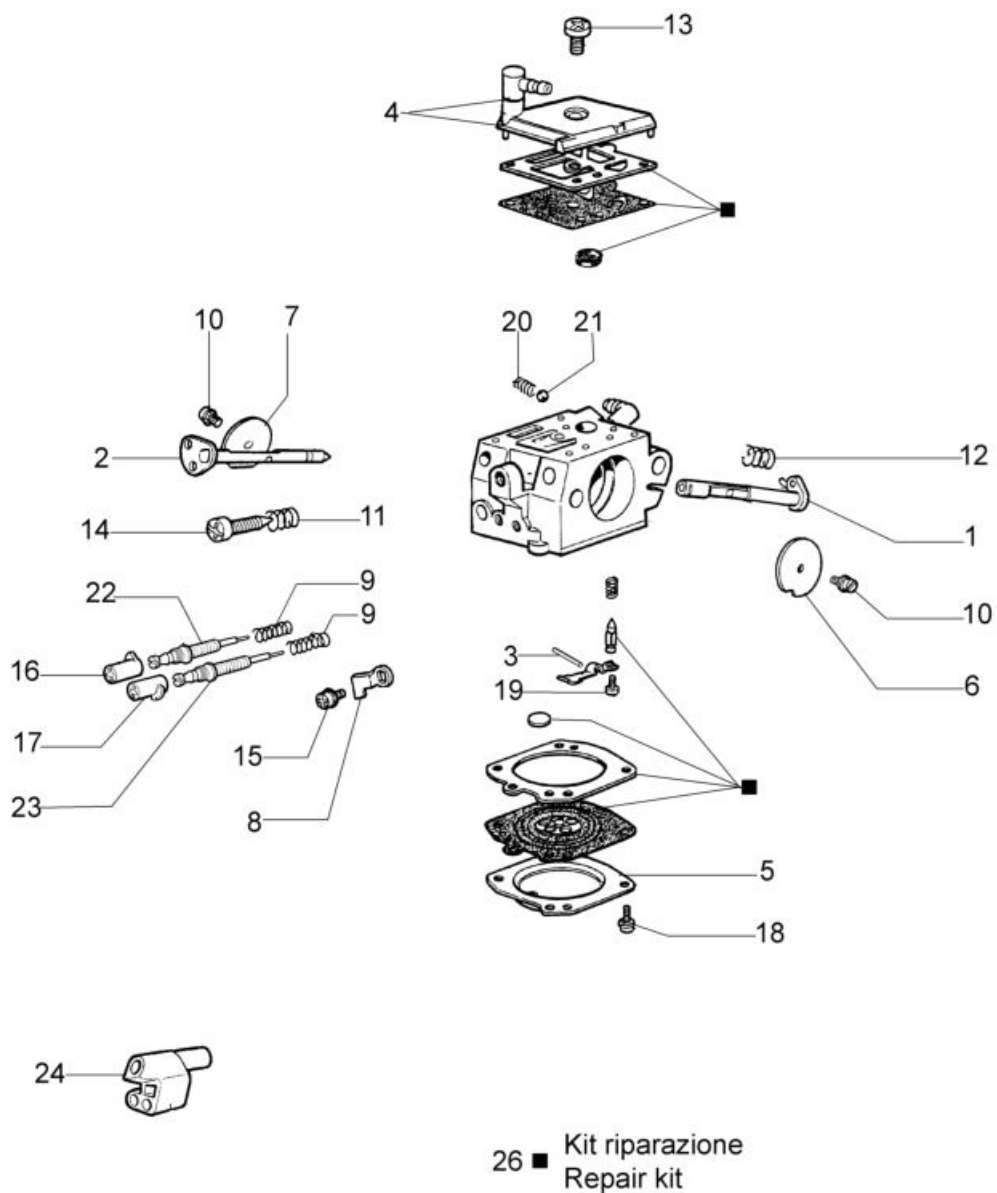

изображение Carburetor HDA-160C

Ref.Nu	Qty	Part number	Description	Validity from	Validity till	Notes	Bulletin
1	1	50010095	Shaft				
2	1	50010096	Shaft				
3	1	003300201	Spindle				
4	1	50010097	Cover				
5	1	50010098	Cover				
6	1	50010099	Shutter				
7	1	50010100	Shutter				
8	1	50010101	Clamp				
9	1	095000147	Spring				
10	2	035000160	Screw				
11	1	094600148	Spring				
12	1	50010106	Spring				
13	1	50010109	Screw				
14	1	074000240	Adjust. screw				
15	1	003300209	Screw				
16	1	2318694	Cap				
17	1	2318695	Cap				
18	1	035000162	Screw				
19	1	003300202	Screw				
20	1	095000146	Spring				
21	1	094600143	Ball				
22	1	2318782	Screw H				
23	1	2318781	Screw L				
24	1	50010125	Screw guide				
26	1	2318673	Repair kit