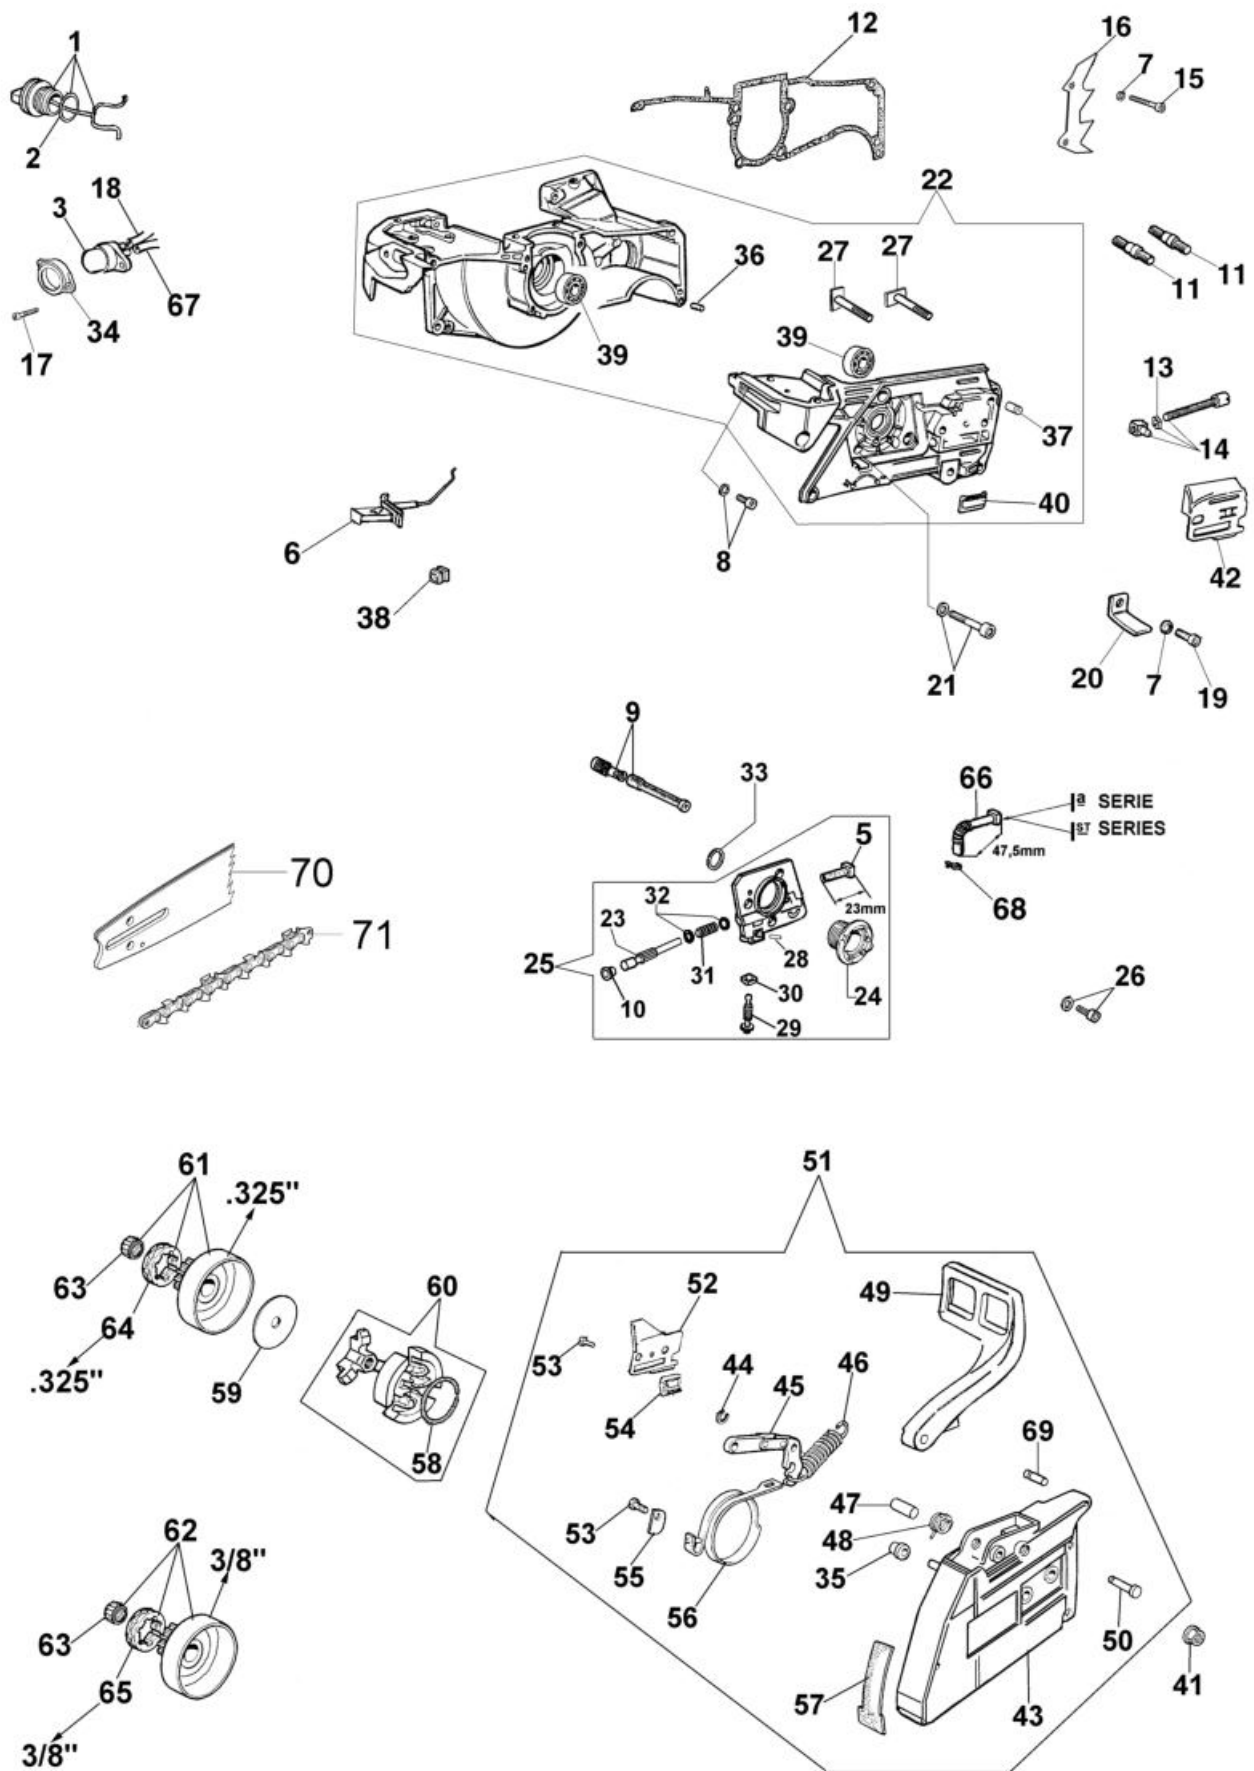

изображение Engine and starter

Ref.Nu	Qty	Part number	Description	Validity from	Validity till	Notes	Bulletin
45	1	52020061R	Flywheel				BT4-129-01/08
46	1	52012027	Pawl kit				
47	1	2317021R	Switch				
48	1	004000142R	Nut				
49	1	50022045	Labels kit				
50	1	52010093	Screw				
51	1	3078012	Washer				
52	4	3833076R	Washer				
53	1	097000122AR	Cable				BT4-129-01/08
54	1	2317013R	Guard				
55	2	3960017AR	Screw				
56	1	50010342C	Crankcase				BT4-129-01/08
57	1	52012027	Pawl kit				BT4-129-01/08
58	1	50010331BR	Flywheel				BT4-129-01/08
59	1	50020073R	Cable				BT4-129-01/08, BT4-135-07/09, BT4-129-01/08,
60	1	50020061AR	Ignition coil				BT4-135-07/09, BT4-129-01/08,
61	1	50020061AR	Ignition coil				BT4-135-07/09
62	1	50020073R	Cable				BT4-135-07/09