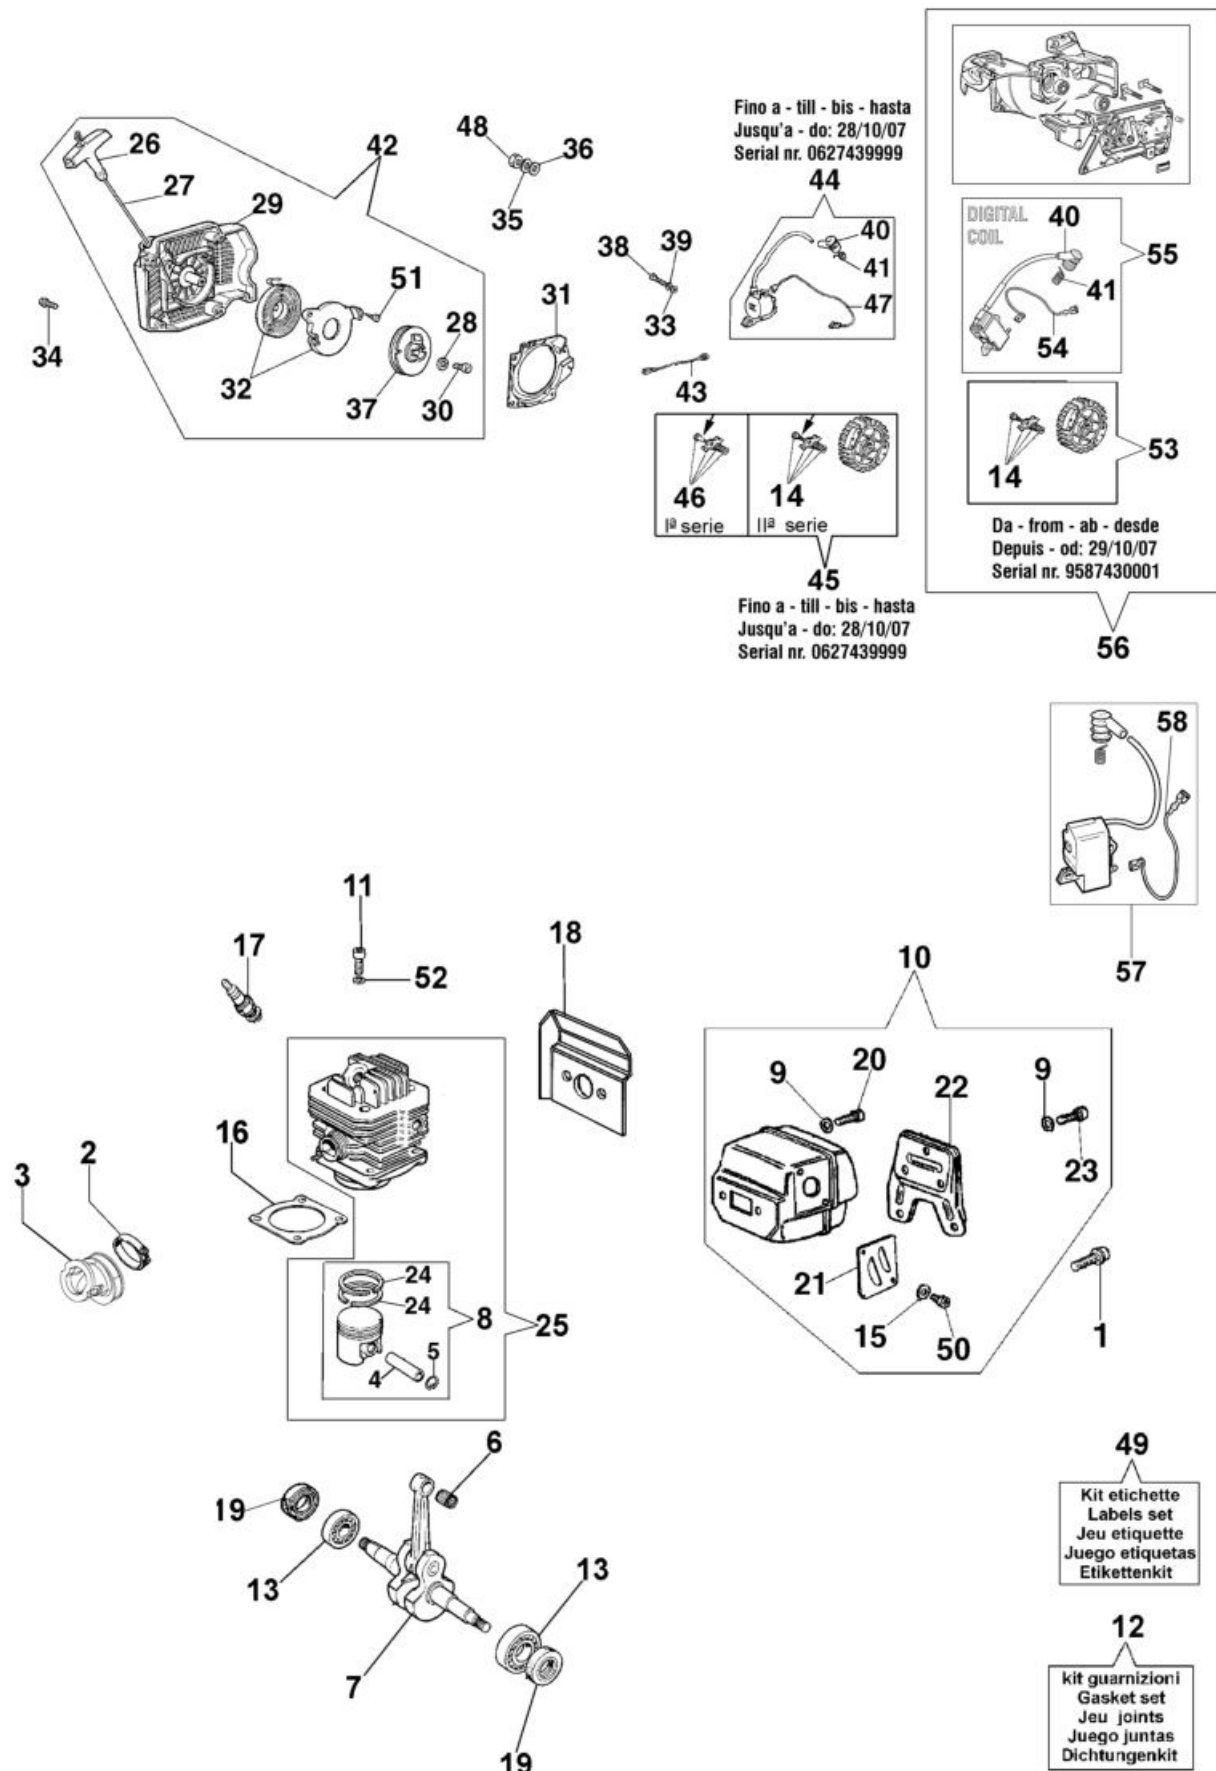

изображение Engine

Ref.Nu	Qty	Part number	Description	Validity from	Validity till	Notes	Bulletin
1	3	097000092AR	Screw				
2	1	50200015AR	Band				
3	1	50010026R	Manifold				
4	1	50010031R	Piston pin				
5	2	007201198R	Ring				
6	1	3037014R	Bearing				
7	1	50090048R	Crankshaft				
8	1	50092013A	Piston assy Ø48				BT4-127-11/07
9	2	3033074	Washer				
10	1	52020258	Muffler				
11	4	005100906AR	Screw				
12	1	50012052B	Gasket set				
13	2	3034012R	Bearing				
14	1	52012027	Pawl kit				
15	2	3833073R	Washer				
16	1	50010046DR	Gasket				
17	1	3055114R	Spark plug				
18	1	50010058AR	Gasket				
19	1	007201313R	Seal ring				
20	2	3801045R	Screw				
21	1	50010198R	Screw guide				
22	1	50010145R	Cover				
23	3	3801052R	Screw				
24	2	3123005R	Piston ring Ø48				
25	1	50092028B	Complete cylinder Ø48				BT4-127-11/07
26	1	097000064AR	Starter handle				
27	1	098000079R	Starter rope				
28	1	3918006R	Washer				
29	1	50010172BR	Starter case				
30	1	3908036R	Screw				
31	1	50010019AR	Flange				
32	1	098000060AR	Spring				
33	2	3916004R	Washer				
34	4	097000092AR	Screw				
35	1	3833080R	Washer				
36	1	3916009R	Washer				
37	1	52010439CR	Pulley				BT4-119-10/06
38	2	094000227	Screw				
39	2	006000315R	Washer				
40	1	094600097AR	Spark plug cap				
41	1	094600169AR	Spring				
42	1	50012069DR	Starter assy				
43	1	097000121AR	Cable				
44	1	50020007BR	Ignition coil				BT4-129-01/08