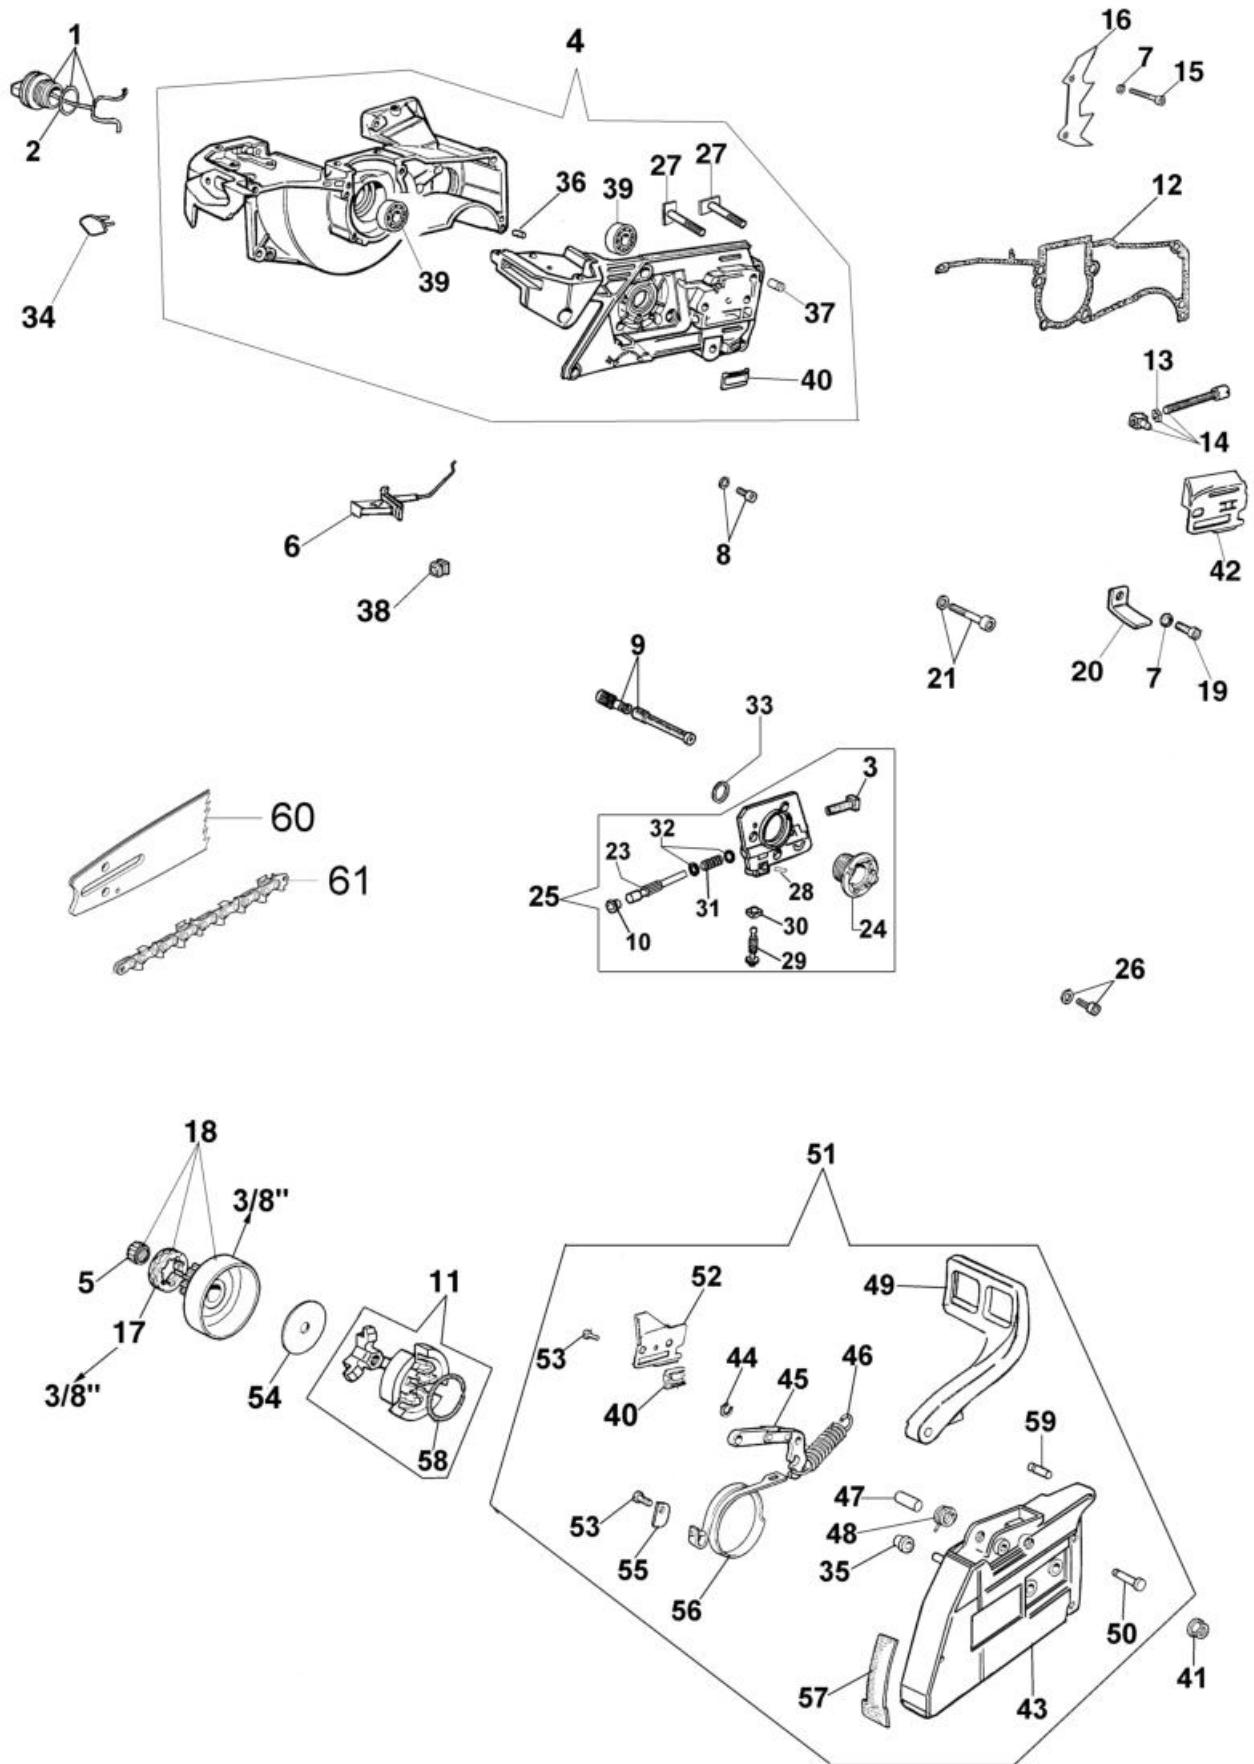

изображение Engine

Ref.Nu	Qty	Part number	Description	Validity from	Validity till	Notes	Bulletin
45	1	50090035R	Flywheel				BT4-129-01/08
46	1	50092022	Pawl kit				
47	1	097000122AR	Cable				BT4-129-01/08
48	1	004000142R	Nut				
49	1	50092015	Labels kit				
50	1	006000251R	Screw				
51	1	3960017AR	Screw				
52	4	3833076R	Washer				
53	1	52020149BR	Flywheel				
54	1	50010333R	Cable				BT4-129-01/08,
55	1	50020061AR	Ignition coil				BT4-129-01/08, BT4-135-07/09
56	1	50090057A	Conversion kit				BT4-129-01/08
57	1	50020061AR	Ignition coil				BT4-135-07/09
58	1	50020073R	Cable				BT4-135-07/09