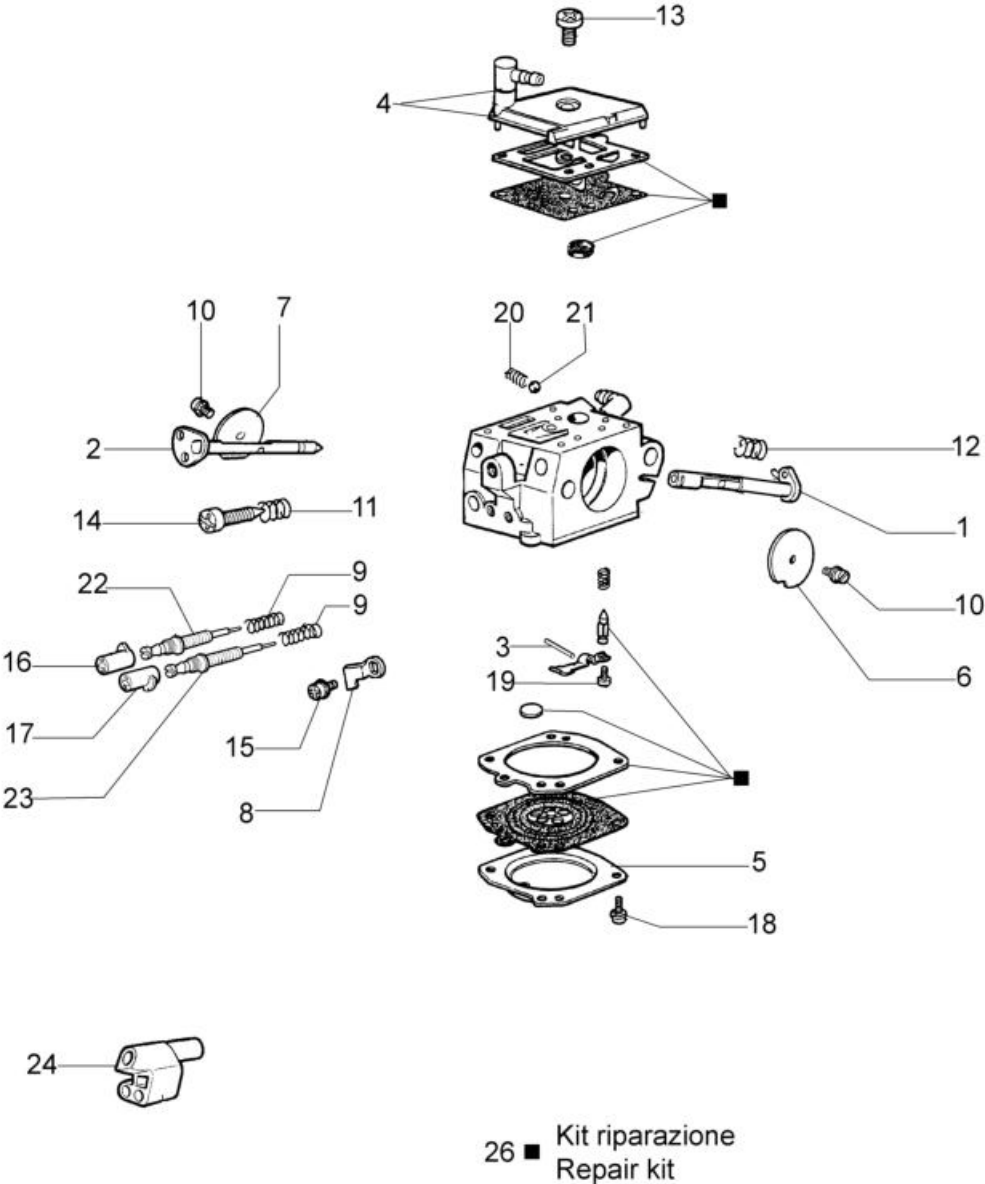

изображение Carburetor HDA-160C

Ref.Nu	Qty	Part number	Description	Validity from	Validity till	Notes	Bulletin
1	1	50010095	Shaft				
2	1	50010096	Shaft				
3	1	003300201	Spindle				
4	1	50010097	Cover				
5	1	50010098	Cover				
6	1	50010099	Shutter				
7	1	50010100	Shutter				
8	1	50010101	Clamp				
9	1	095000147	Spring				
10	2	035000160	Screw				
11	1	094600148	Spring				
12	1	50010106	Spring				
13	1	50010109	Screw				
14	1	074000240	Adjust. screw				
15	1	003300209	Screw				
16	1	2318694	Cap				
17	1	2318695	Cap				
18	1	035000162	Screw				
19	1	003300202	Screw				
20	1	095000146	Spring				
21	1	094600143	Ball				
22	1	2318782	Screw H				
23	1	2318781	Screw L				
24	1	50010125	Screw guide				
26	1	2318673	Repair kit