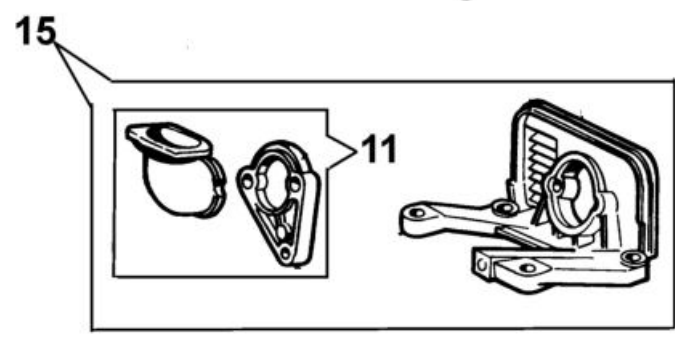

## изображение Crankcase

Ref.Nu	Qty	Part number	Description	Validity from	Validity till	Notes	Bulletin
1		097000135R	Cap				
2		099900090R	Ring				
3		099900110	Grommet				
4		097000524	Crankcase				
5		006000102R	Cotter pin				
6		097000049A	Starter lever				
7		3833073R	Washer				
8		093800060B	Screw				
9		097000147AR	Oil suction				
10		097000078	Cap				
11		097000080BR	Stud				
12		097000215A	Gasket set				
13		098000076	Clamp				
14		099900368B	Chain tensioner screw kit				
15		61052009BR	Screw				
16		097000109A	Spike				
17		006000156R	Screw				
18		097000053	Plate				
19		006000251R	Screw				
20		50250226R	Clamp				
21		3801035	Screw				
22		097000047A	Oil line				
23		097000069B	Piston pump				
24		097000072	Worm gear				
25		097000131BR	Oil pump				
26		006000024R	Screw				
27		006000315R	Washer				
28		097000062	Plug				
29		097000067	Screw				
30		097000068	Clamp				
31		097000071A	Spring				
32		097000070	Washer				
33		097000073R	Washer				
34		097000215A	Gasket set				
35		099900268A	Clamp				
36		3059003	Band				
37		097000229R	Breather valve				
38		097000057R	Grommet				
39		099900006R	Bearing				
40		097000276	Guard				
41		50070149R	Guard				
42		097000277	Plate				
43		3023008R	Plug				
44		097000524	Crankcase				

## изображение Clutch assy

Ref.Nu	Qty	Part number	Description	Validity from	Validity till	Notes	Bulletin
1		50010148R	Nut				
2		097000207	Clutch drum				
3		097000011R	Bearing				
4		006100730R	Ring				
5		097000132R	Clutch				
6		097000097R	Washer				
7		097000098R	Spring				
8		50010084	Plate				
9		097000105	Brake band				
10		006000300	Bushing				
11		097000114	Deflector				
12		3960045	Screw				
13		097000066	Plate				
14		50202003CR	Chain cover assy				
15		3026003R	Ring				
16		097000146	Lever				
17		099900152AR	Spring				
18		097000107	Plug				
19		50010088AR	Spring				
20		097000102	Guard				
21		097000106R	Plug				
22		50202003CR	Chain cover assy				
26		50070149R	Guard				
33		097000275	Plate				