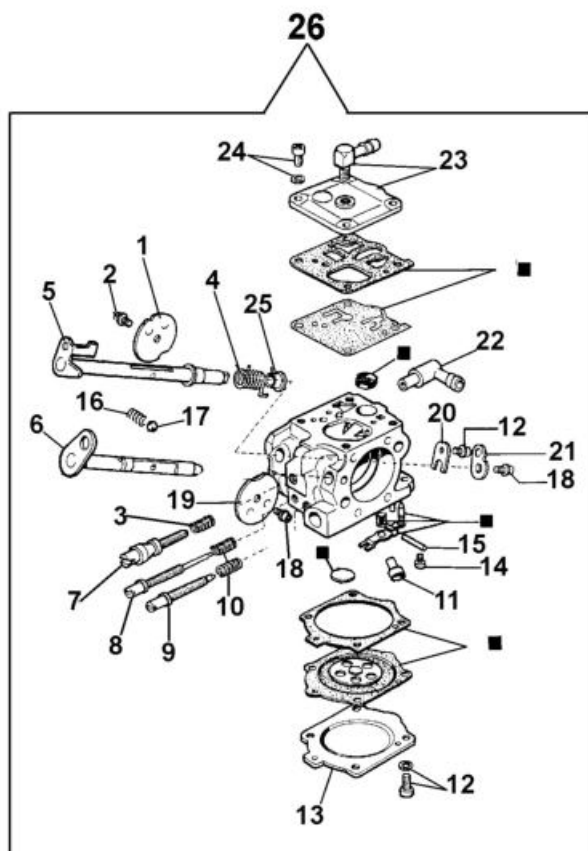

27 ■ KIT RIPARAZIONE
REPAIR KIT

изображение Carburetor WJ-72A

Ref.Nu	Qty	Part number	Description	Validity from	Validity till	Notes	Bulletin
1		028400110	Shutter				
2		035000160	Screw				
3		2318763	Spring				
4		097000161	Spring				
5		097000154	Shaft				
6		097000155	Shaft				
7		097000162	Screw				
8		097000164	Screw L				
9		097000163	Screw H				
10		097000223	Spring				
11		097000158	Jet				
12		035000162	Screw				
13		097000156	Cover				
14		003300202	Screw				
15		035000169	Spindle				
16		035000164	Spring				
17		006000325	Ball				
18		003300209	Screw				
19		035000151	Shutter				
20		035000149	Plate				
21		097000160	Lever				
22		003300036	Fittings				
23		097000157	Cover				
24		035000161	Screw				
25		097000224	Bushing				
26		097000512A	Carburetor kit WJ-72A				
27		2318672	Repair kit