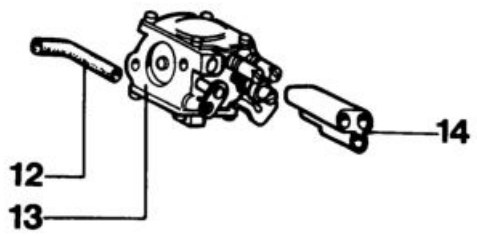

## изображение Crankcase

Ref.Nu	Qty	Part number	Description	Validity from	Validity till	Notes	Bulletin
1		097000135R	Cap				
2		099900090R	Ring				
3		099900110	Grommet				
4		097000524	Crankcase				
5		006000102R	Cotter pin				
6		097000049A	Starter lever				
7		3833073R	Washer				
8		093800060B	Screw				
9		097000147AR	Oil suction				
10		097000078	Cap				
11		097000080BR	Stud				
12		097000215A	Gasket set				
13		098000076	Clamp				
14		099900368B	Chain tensioner screw kit				
15		61052009BR	Screw				
16		097000109A	Spike				
17		006000156R	Screw				
18		097000053	Plate				
19		006000251R	Screw				
20		50250226R	Clamp				
21		3801035	Screw				
22		097000047A	Oil line				
23		097000069B	Piston pump				
24		097000072	Worm gear				
25		097000131BR	Oil pump				
26		006000024R	Screw				
27		006000315R	Washer				
28		097000062	Plug				
29		097000067	Screw				
30		097000068	Clamp				
31		097000071A	Spring				
32		097000070	Washer				
33		097000073R	Washer				
34		097000215A	Gasket set				
35		099900268A	Clamp				
36		3059003	Band				
37		097000229R	Breather valve				
38		097000057R	Grommet				
39		099900006R	Bearing				
40		097000276	Guard				
41		50070149R	Guard				
42		097000277	Plate				
43		3023008R	Plug				
44		097000524	Crankcase				

## изображение Clutch assy

Ref.Nu	Qty	Part number	Description	Validity from	Validity till	Notes	Bulletin
1		50010148R	Nut				
2		097000207	Clutch drum				
3		097000011R	Bearing				
4		006100730R	Ring				
5		097000132R	Clutch				
6		097000097R	Washer				
7		097000098R	Spring				
8		50010084	Plate				
9		097000105	Brake band				
10		006000300	Bushing				
11		097000114	Deflector				
12		3960045	Screw				
13		097000066	Plate				
14		50202003CR	Chain cover assy				
15		3026003R	Ring				
16		097000146	Lever				
17		099900152AR	Spring				
18		097000107	Plug				
19		50010088AR	Spring				
20		097000102	Guard				
21		097000106R	Plug				
22		50202003CR	Chain cover assy				
26		50070149R	Guard				
33		097000275	Plate				