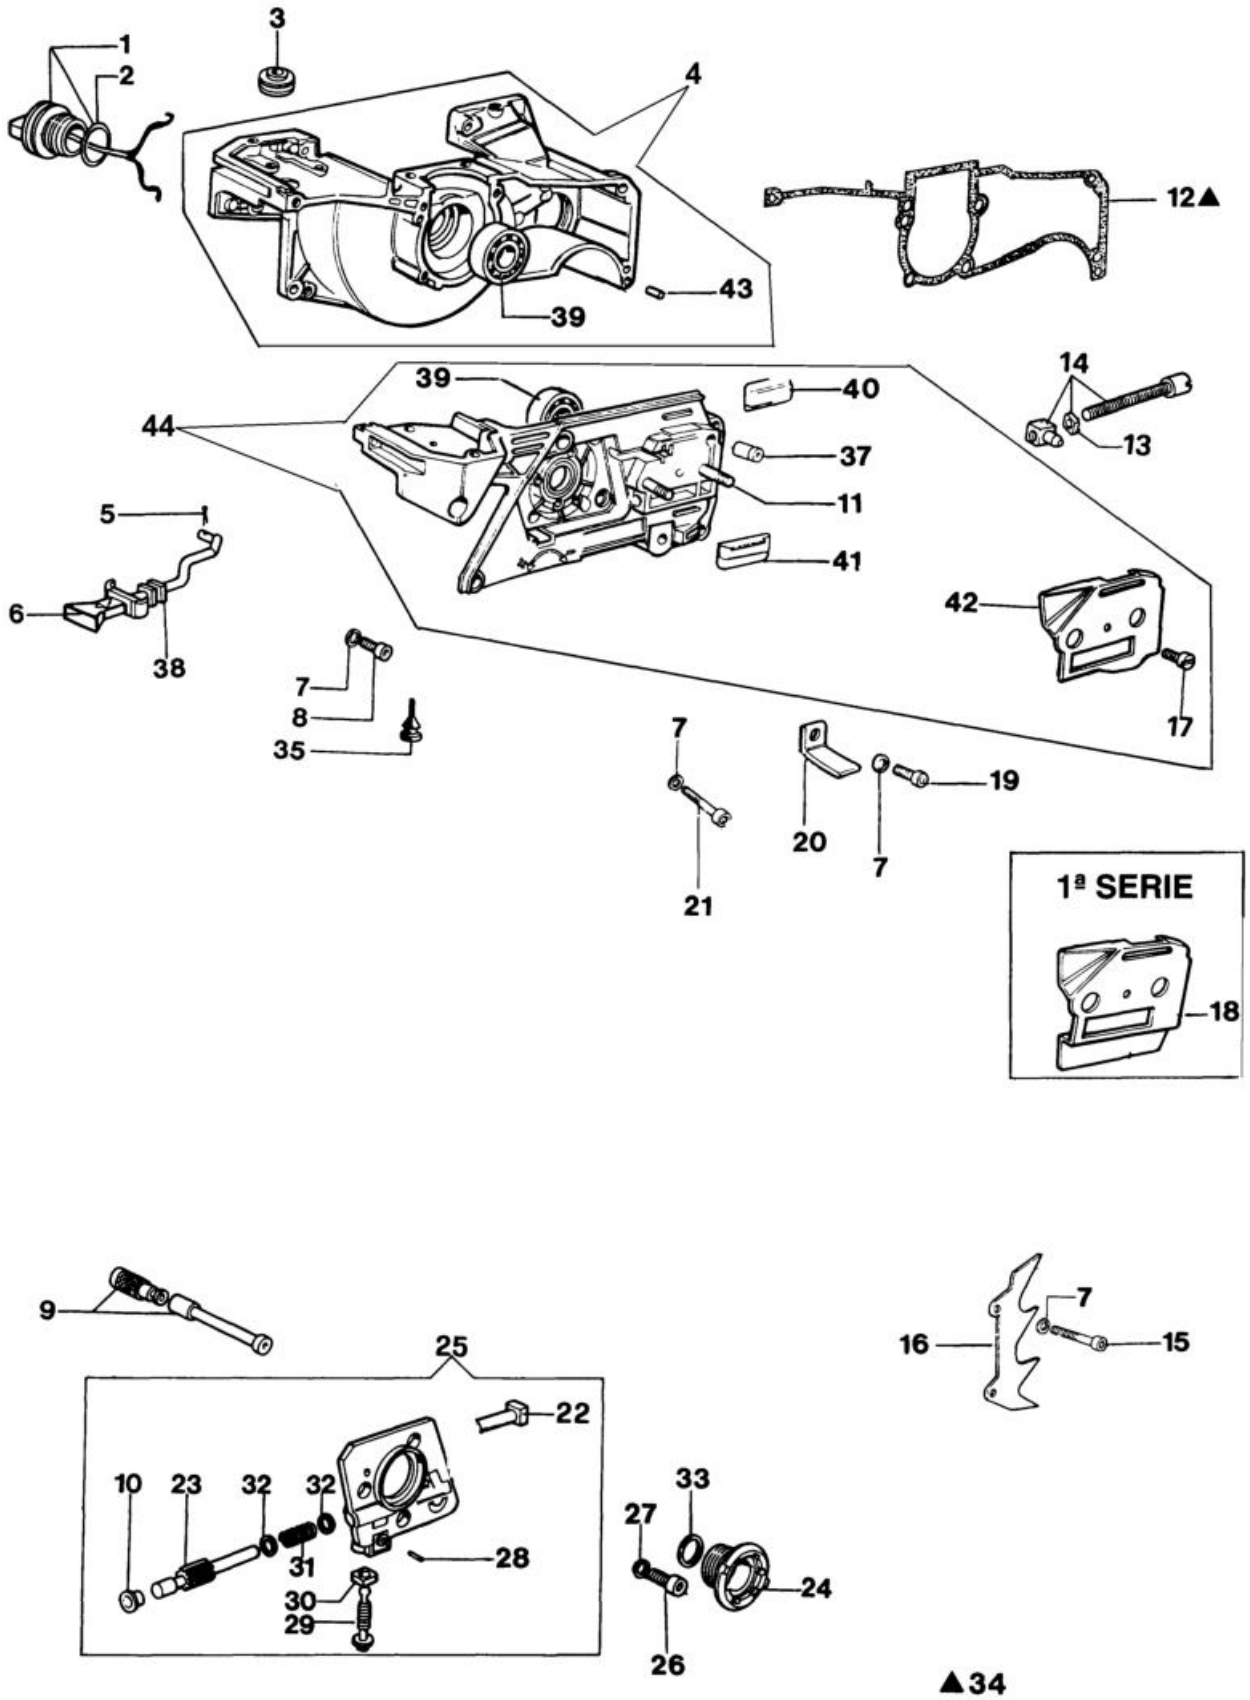

## изображение Engine

Ref.Nu	Qty	Part number	Description	Validity from	Validity till	Notes	Bulletin
1		097000092AR	Screw				
2		097000059A	Spring				
3		097000043R	Manifold				
4		094500007R	Piston pin				
5		007201198R	Ring				
6		026400017R	Bearing				
7		097000001R	Crankshaft				
8		097000205B	Piston assy Ø50				
9		3033074	Washer				
10		097000091E	Muffler				
11		005100906AR	Screw				
12		097000215A	Gasket set				
13		099900006R	Bearing				
14		094500004R	Seal ring				
15		094500028R	Key				
16		52010458AR	Gasket				
17		005000019R	Spark plug				
18		097000094CR	Gasket				
19		099900014R	Seal ring				
20		3801045R	Screw				
22		097000090B	Cover				
23		3801052R	Screw				
24		097000055R	Piston ring Ø50				
25		097000206D	Complete cylinder				
26		097000356A	Muffler				
27		097000342A	Cover				
28		3833076R	Washer				

## изображение Starter assy

Ref.Nu	Qty	Part number	Description	Validity from	Validity till	Notes	Bulletin
1		098000079R	Starter rope				
2		097000064AR	Starter handle				
4		004000132R	Spring				
5		52010439CR	Pulley				
6		3918006R	Washer				
7		3908036R	Screw				
9		004000142R	Nut				
10		3833080R	Washer				
11		3916009R	Washer				
12		52012027	Pawl kit				
15		2317021R	Switch				
16		097000121AR	Cable				
18		005000019R	Spark plug				
19		094600169AR	Spring				
20		094600097AR	Spark plug cap				
22		3916004R	Washer				
23		006000315R	Washer				
24		094000227	Screw				
25		097000092AR	Screw				
26		098000060AR	Spring				
27		098000067BR	Starter assy				
28		098000036BR	Ignition coil				
29		097000019C	Flange				
30		52010136BR	Flywheel				
31		3960017AR	Screw				