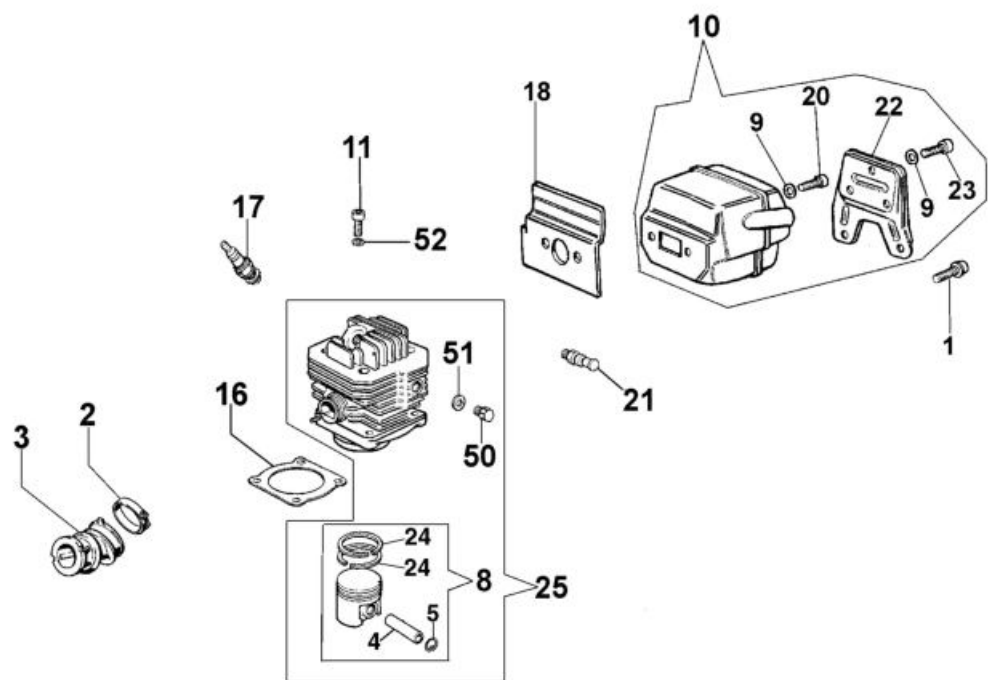

49
Kit etichette
Labels set
Jeu etiquette
Juego etiquetas
Etikettenkit

12
kit guarnizioni
Gasket set
Jeu joints
Juego juntas
Dichtungenkit

изображение Starter assy and engine

Ref.Nu	Qty	Part number	Description	Validity from	Validity till	Notes	Bulletin
1	3	097000092AR	Screw				
2	1	50200015AR	Band				
3	1	097000043R	Manifold				
4	1	094500007R	Piston pin				
5	2	007201198R	Ring				
6	1	026400017R	Bearing				
7	1	097000001R	Crankshaft				
8	1	097000205B	Piston assy Ø50				
9	2	3033074	Washer				
10	1	097000356A	Muffler				
11	4	005100906AR	Screw				
12	1	097000215A	Gasket set				
13	2	099900006R	Bearing				
14	1	094500004R	Seal ring				
15	1	094500028R	Key				
16	1	52010458AR	Gasket				
17	1	3055114R	Spark plug				
18	1	097000094CR	Gasket				
19	1	099900014R	Seal ring				
20	2	3801045R	Screw				
21	1	50010215R	Decompressor				
22	1	097000342A	Cover				
23	3	3801052R	Screw				
24	2	097000055R	Piston ring Ø50				
25	1	097000206D	Complete cylinder				
26	1	097000064AR	Starter handle				
27	1	098000079R	Starter rope				
28	1	3918006R	Washer				
30	1	3908036R	Screw				
31	1	097000019C	Flange				
32	1	098000060AR	Spring				
33	2	3916004R	Washer				
34	4	097000092AR	Screw				
35	1	3833080R	Washer				
36	1	3916009R	Washer				
37	1	52010439CR	Pulley				BT4-119-10/06
38	2	094000227	Screw				
39	2	006000315R	Washer				
40	1	094600097AR	Spark plug cap				
41	1	094600169AR	Spring				
42	1	098000067BR	Starter assy				
43	1	097000121AR	Cable				
44	1	098000036BR	Ignition coil				
45	1	52010136BR	Flywheel