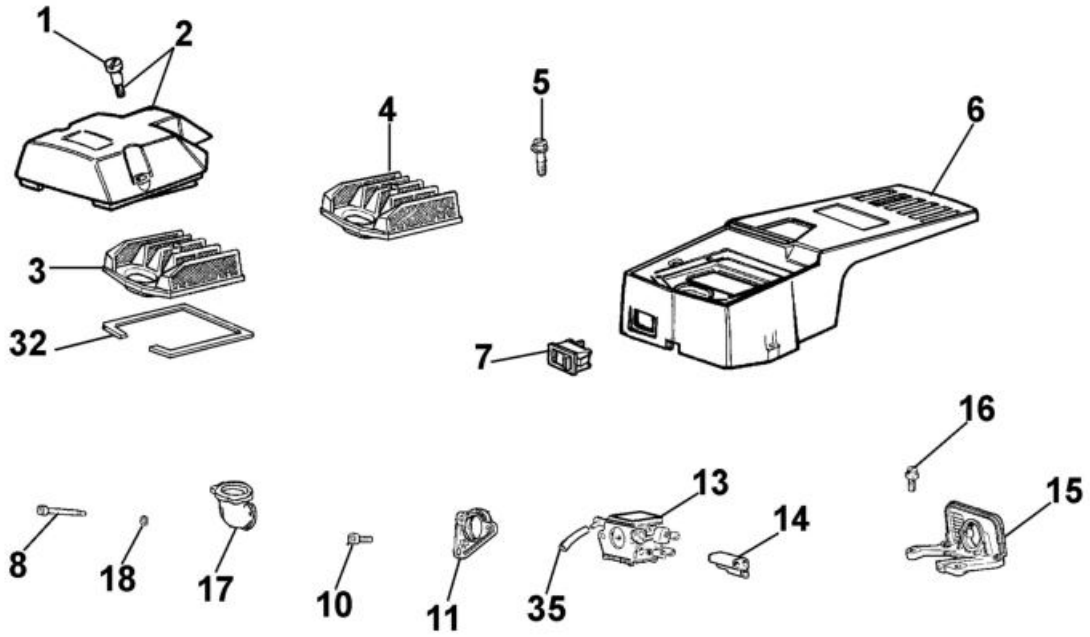

изображение Starter assy and engine

Ref.Nu	Qty	Part number	Description	Validity from	Validity till	Notes	Bulletin
46	1	52012027	Pawl kit				
47	1	2317021R	Switch				
48	1	004000142R	Nut				
49	1	097000394	Labels kit				
50	1	52010093	Screw				
51	1	3078012	Washer				
52	4	3833076R	Washer				
53	2	3960017AR	Screw				
54	1	2317013R	Guard				

изображение Crankcase, brake and clutch

Ref.Nu	Qty	Part number	Description	Validity from	Validity till	Notes	Bulletin
47	1	097000107	Plug				
48	1	50010088AR	Spring				
49	1	097000102	Guard				
50	1	097000106R	Plug				
51	1	50202003CR	Chain cover assy				
52	1	097000275	Plate				
53	1	3960045	Screw				
54	1	50070149R	Guard				
55	1	50010084	Plate				
56	1	097000105	Brake band				
57	1	097000114	Deflector				
58	1	097000098R	Spring				
59	1	097000097R	Washer				
60	1	097000132R	Clutch				
61	1	097000207	Clutch drum				
62	1	097000011R	Bearing				
63	1	006100730R	Ring				
64	1	50010243R	Pin				