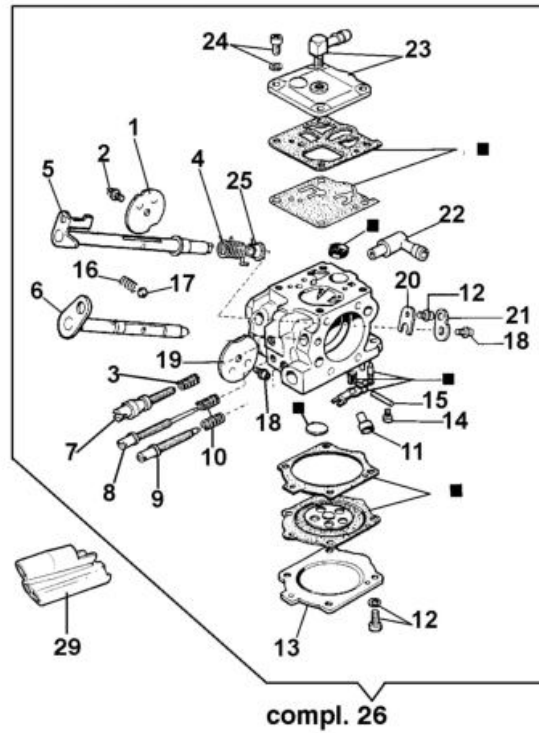

FINO A NOVEMBRE 2004
TILL NOVEMBER 2004
BIS NOVEMBER 2004
HASTA NOVIEMBRE 2004
JUSQU'A NOVEMBRE 2004

27 ■ KIT RIPARAZIONE
REPAIR KIT