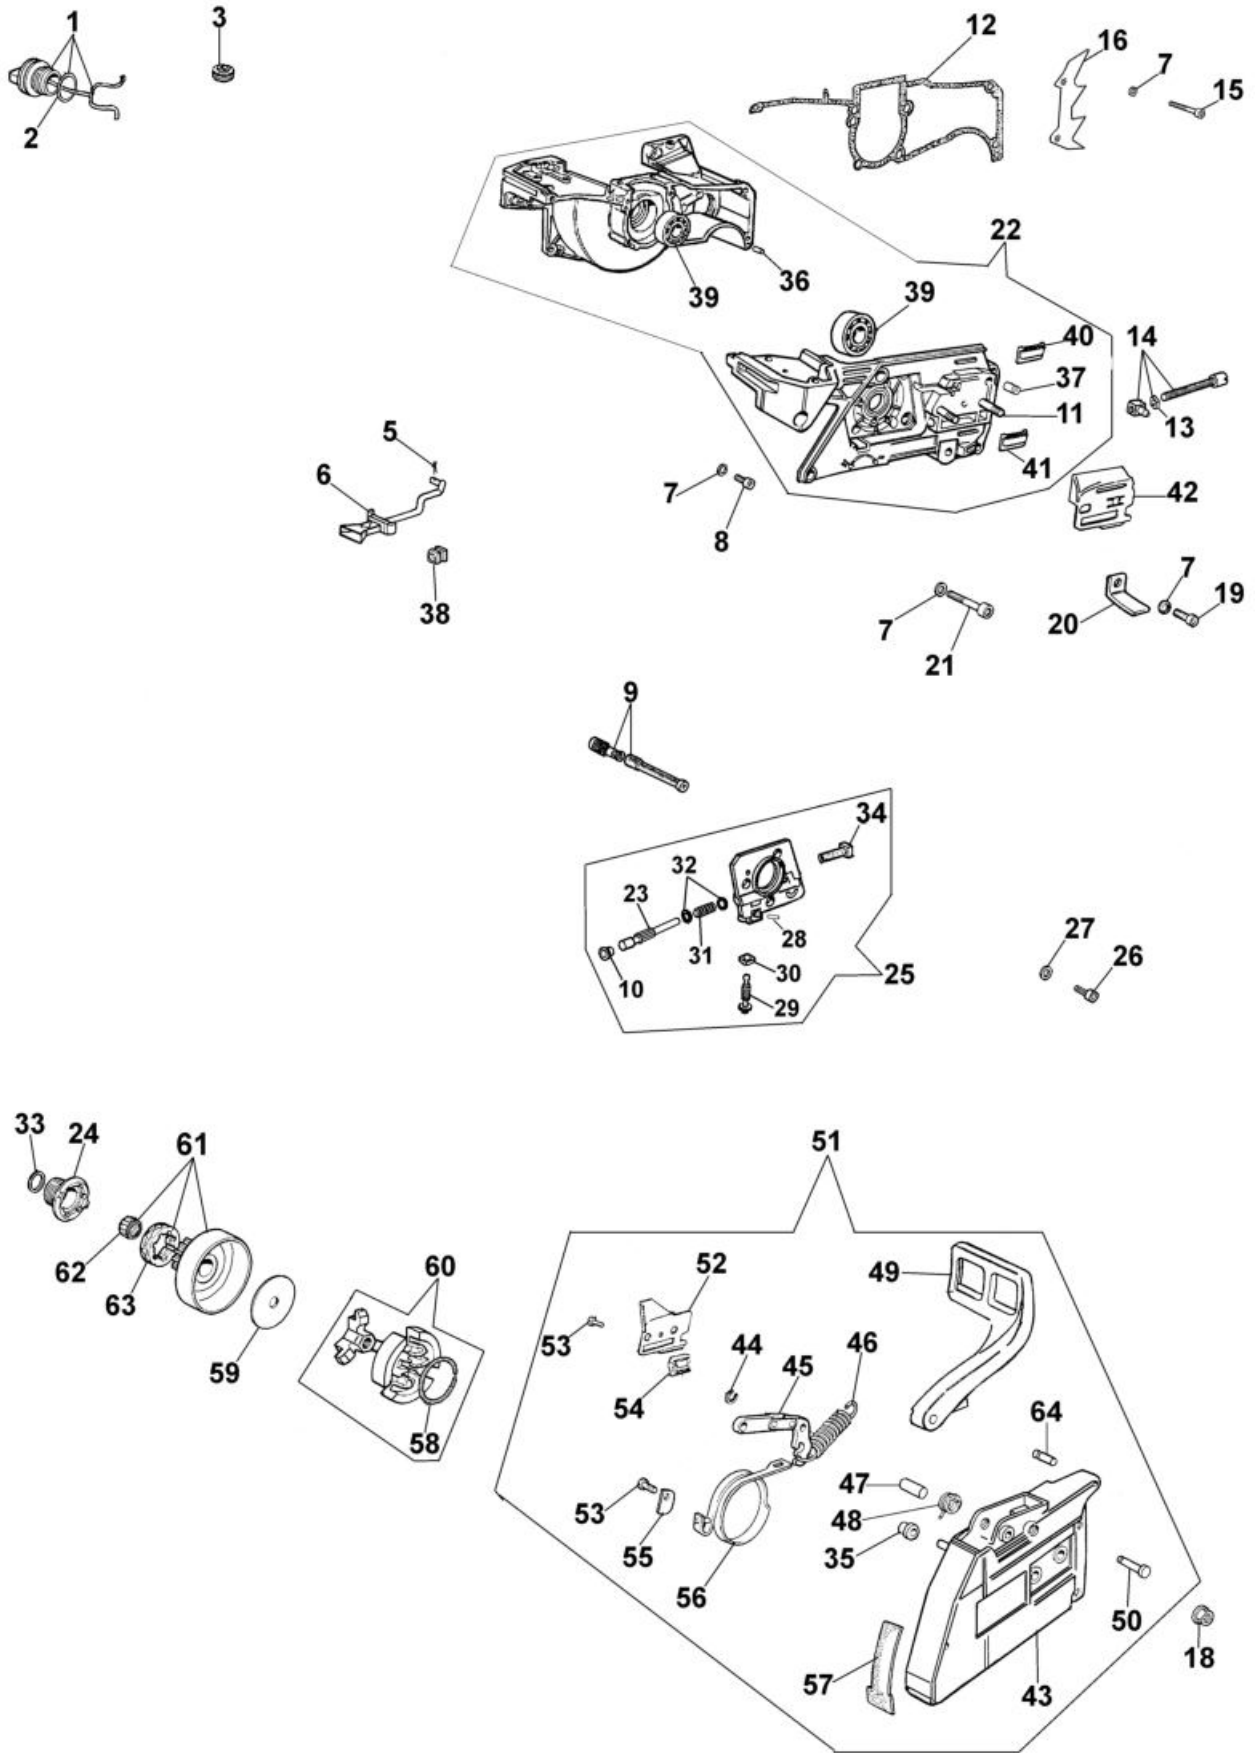

12
 kit guarnizioni
 Gasket set
 Jeu joints
 Juego juntas
 Dichtungenkit

изображение Starter assy and engine

Ref.Nu	Qty	Part number	Description	Validity from	Validity till	Notes	Bulletin
1	3	097000092AR	Screw				
2	1	50200015AR	Band				
3	1	097000043R	Manifold				
4	1	094500007R	Piston pin				
5	2	007201198R	Ring				
6	1	026400017R	Bearing				
7	1	097000001R	Crankshaft				
8	1	097000205B	Piston assy Ø50				
9	2	3033074	Washer				
10	1	097000356A	Muffler				
11	4	005100906AR	Screw				
12	1	097000215A	Gasket set				
13	2	099900006R	Bearing				
14	1	094500004R	Seal ring				
15	1	094500028R	Key				
16	1	52010458AR	Gasket				
17	1	3055114R	Spark plug				
18	1	097000094CR	Gasket				
19	1	099900014R	Seal ring				
20	2	3801045R	Screw				
21	1	50010215R	Decompressor				
22	1	097000342A	Cover				
23	3	3801052R	Screw				
24	2	097000055R	Piston ring Ø50				
25	1	097000206D	Complete cylinder				
26	1	097000064AR	Starter handle				
27	1	098000079R	Starter rope				
28	1	3918006R	Washer				
30	1	3908036R	Screw				
31	1	097000019C	Flange				
32	1	098000060AR	Spring				
33	2	3916004R	Washer				
34	4	097000092AR	Screw				
35	1	3833080R	Washer				
36	1	3916009R	Washer				
37	1	52010439CR	Pulley				BT4-119-10/06
38	2	094000227	Screw				
39	2	006000315R	Washer				
40	1	094600097AR	Spark plug cap				
41	1	094600169AR	Spring				
42	1	098000067BR	Starter assy				
43	1	097000121AR	Cable				
44	1	098000036BR	Ignition coil				
45	1	52010136BR	Flywheel				

изображение Starter assy and engine

Ref.Nu	Qty	Part number	Description	Validity from	Validity till	Notes	Bulletin
46	1	52012027	Pawl kit				
47	1	2317021R	Switch				
48	1	004000142R	Nut				
49	1	097000394	Labels kit				
50	1	52010093	Screw				
51	1	3078012	Washer				
52	4	3833076R	Washer				
53	2	3960017AR	Screw				
54	1	2317013R	Guard				