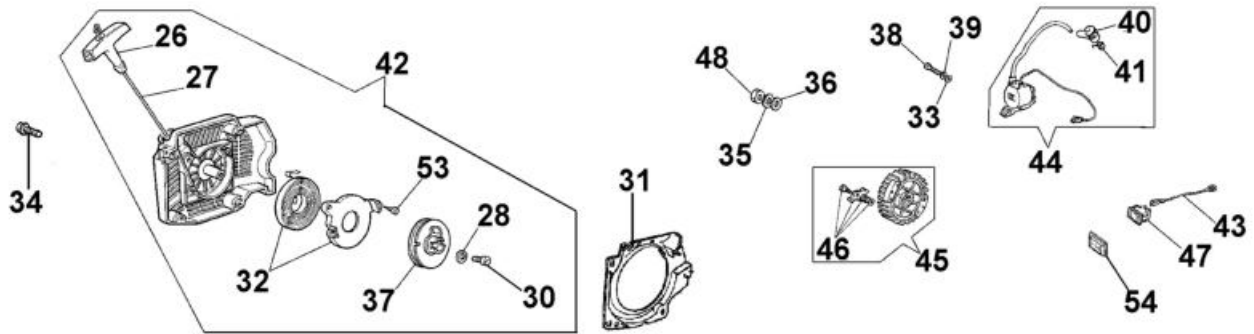

49
Kit etichette
Labels set
Jeu etiquette
Juego etiquetas
Etikettenkit

12
kit guarnizioni
Gasket set
Jeu joints
Juego juntas
Dichtungenkit

изображение Starter assy and engine

Ref.Nu	Qty	Part number	Description	Validity from	Validity till	Notes	Bulletin
1	3	097000092AR	Screw				
2	1	50200015AR	Band				
3	1	097000043R	Manifold				
4	1	094500007R	Piston pin				
5	2	007201198R	Ring				
6	1	026400017R	Bearing				
7	1	097000001R	Crankshaft				
8	1	097000205B	Piston assy Ø50				
9	2	3033074	Washer				
10	1	097000356A	Muffler				
11	4	005100906AR	Screw				
12	1	097000215A	Gasket set				
13	2	099900006R	Bearing				
14	1	094500004R	Seal ring				
15	1	094500028R	Key				
16	1	52010458AR	Gasket				
17	1	3055114R	Spark plug				
18	1	097000094CR	Gasket				
19	1	099900014R	Seal ring				
20	2	3801045R	Screw				
21	1	50010215R	Decompressor				
22	1	097000342A	Cover				
23	3	3801052R	Screw				
24	2	097000055R	Piston ring Ø50				
25	1	097000206D	Complete cylinder				
26	1	097000064AR	Starter handle				
27	1	098000079R	Starter rope				
28	1	3918006R	Washer				
30	1	3908036R	Screw				
31	1	097000019C	Flange				
32	1	098000060AR	Spring				
33	2	3916004R	Washer				
34	4	097000092AR	Screw				
35	1	3833080R	Washer				
36	1	3916009R	Washer				
37	1	52010439CR	Pulley				BT4-119-10/06
38	2	094000227	Screw				
39	2	006000315R	Washer				
40	1	094600097AR	Spark plug cap				
41	1	094600169AR	Spring				
42	1	098000067BR	Starter assy				
43	1	097000121AR	Cable				
44	1	098000036BR	Ignition coil				
45	1	52010136BR	Flywheel