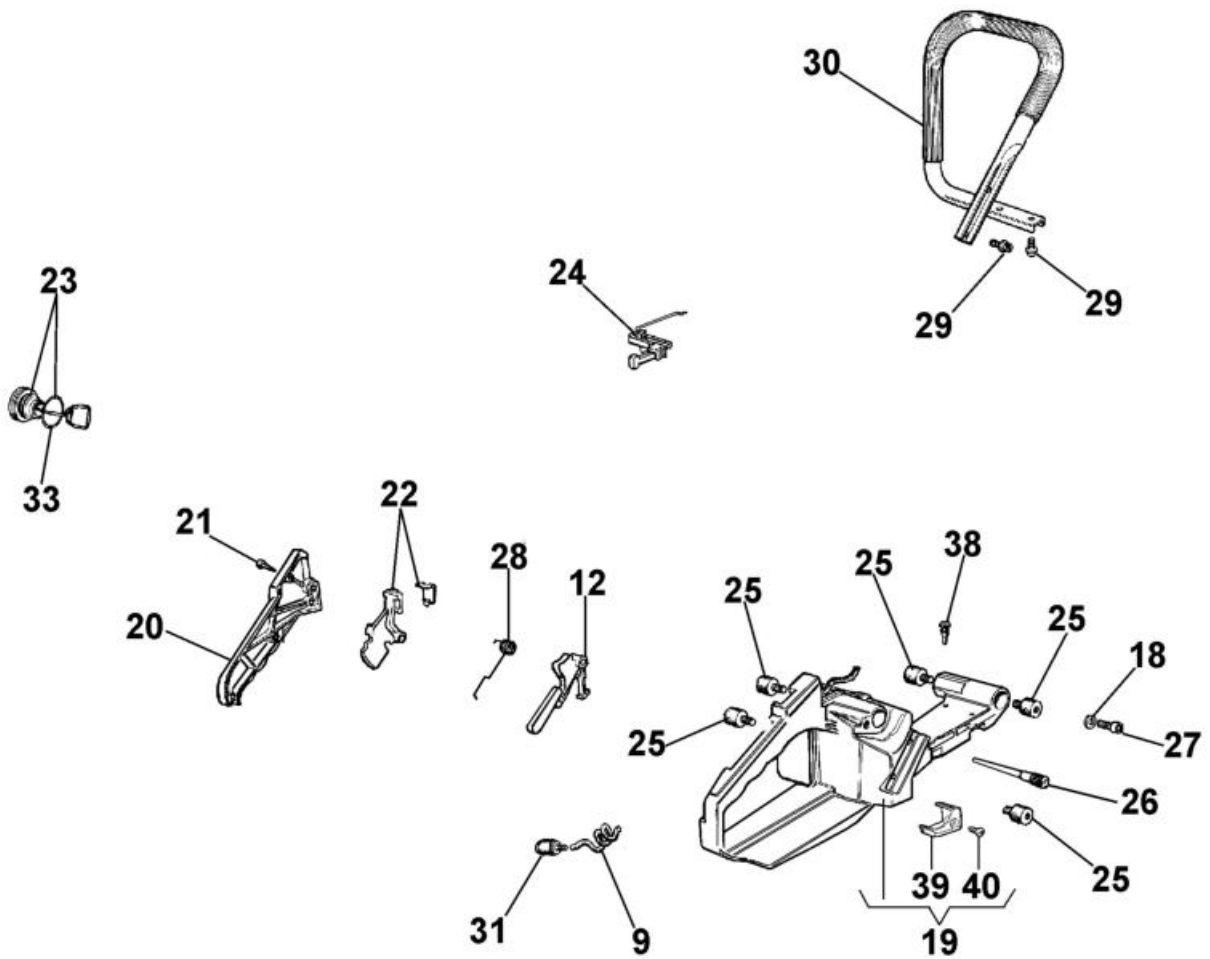

изображение Starter assy and engine

Ref.Nu	Qty	Part number	Description	Validity from	Validity till	Notes	Bulletin
46	1	52012027	Pawl kit				
47	1	2317021R	Switch				
48	1	004000142R	Nut				
49	1	097000394	Labels kit				
50	1	52010093	Screw				
51	1	3078012	Washer				
52	4	3833076R	Washer				
53	2	3960017AR	Screw				
54	1	2317013R	Guard				

изображение Crankcase, brake and clutch

Ref.Nu	Qty	Part number	Description	Validity from	Validity till	Notes	Bulletin
47	1	097000107	Plug				
48	1	50010088AR	Spring				
49	1	097000102	Guard				
50	1	097000106R	Plug				
51	1	50202003CR	Chain cover assy				
52	1	097000275	Plate				
53	1	3960045	Screw				
54	1	50070149R	Guard				
55	1	50010084	Plate				
56	1	097000105	Brake band				
57	1	097000114	Deflector				
58	1	097000098R	Spring				
59	1	097000097R	Washer				
60	1	097000132R	Clutch				
61	1	097000207	Clutch drum				
62	1	097000011R	Bearing				
63	1	006100730R	Ring				
64	1	50010243R	Pin				