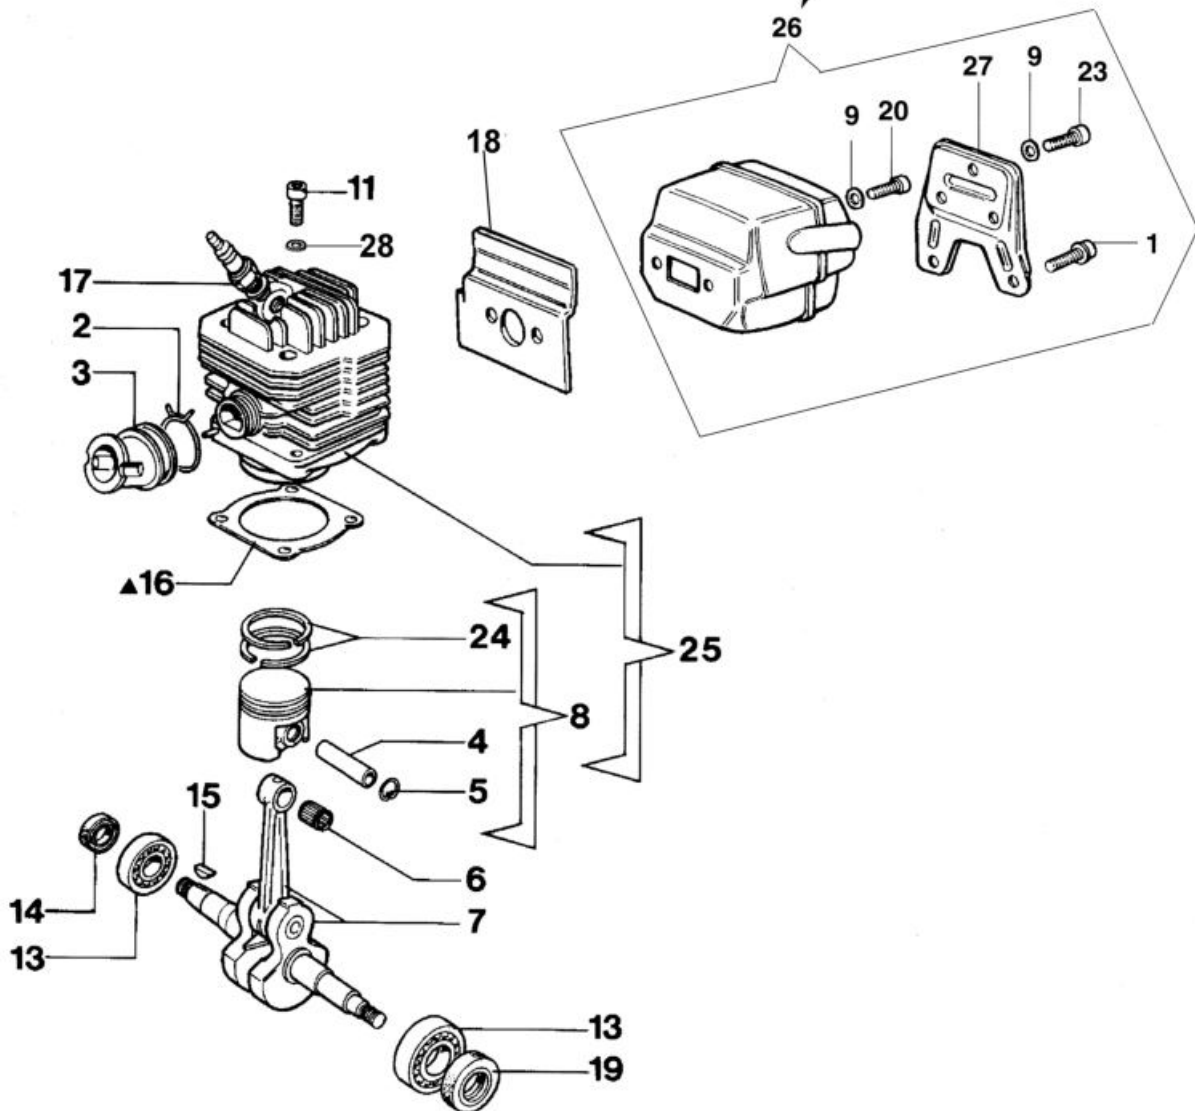

Carburetor WJ-63

bollettino
bulletin

gr. 4 n. 64
10/10 1998

▲12

изображение Engine

Ref.Nu	Qty	Part number	Description	Validity from	Validity till	Notes	Bulletin
1		097000092AR	Screw				
2		097000059A	Spring				
3		097000043R	Manifold				
4		094500007R	Piston pin				
5		007201198R	Ring				
6		006000010	Bearing				
7		098000001R	Crankshaft				
8		098000312B	Piston assy Ø52				
9		3033074	Washer				
10		52010441A	Muffler				
11		005100906AR	Screw				
12		097000215A	Gasket set				
13		099900006R	Bearing				
14		094500004R	Seal ring				
15		094500028R	Key				
16		52010458AR	Gasket				
17		005000019R	Spark plug				
18		097000094CR	Gasket				
19		099900014R	Seal ring				
20		3801045R	Screw				
22		097000090B	Cover				
23		3801052R	Screw				
24		098000004R	Piston ring Ø52				
25		50102012F	Complete cylinder				
26		52010441A	Muffler				
27		097000342A	Cover				
28		3833076R	Washer				

изображение Clutch assy

Ref.Nu	Qty	Part number	Description	Validity from	Validity till	Notes	Bulletin
1		50010148R	Nut				
2		097000207	Clutch drum				
3		097000011R	Bearing				
4		006100730R	Ring				
5		097000132R	Clutch				
6		097000097R	Washer				
7		097000098R	Spring				
8		50010084	Plate				
9		097000105	Brake band				
10		006000300	Bushing				
11		097000114	Deflector				
12		3960045	Screw				
13		097000066	Plate				
14		50202003CR	Chain cover assy				
15		3026003R	Ring				
16		097000146	Lever				
17		099900152AR	Spring				
18		097000107	Plug				
19		50010088AR	Spring				
20		097000102	Guard				
21		097000106R	Plug				
22		50202003CR	Chain cover assy				
26		50070149R	Guard				
33		097000275	Plate				