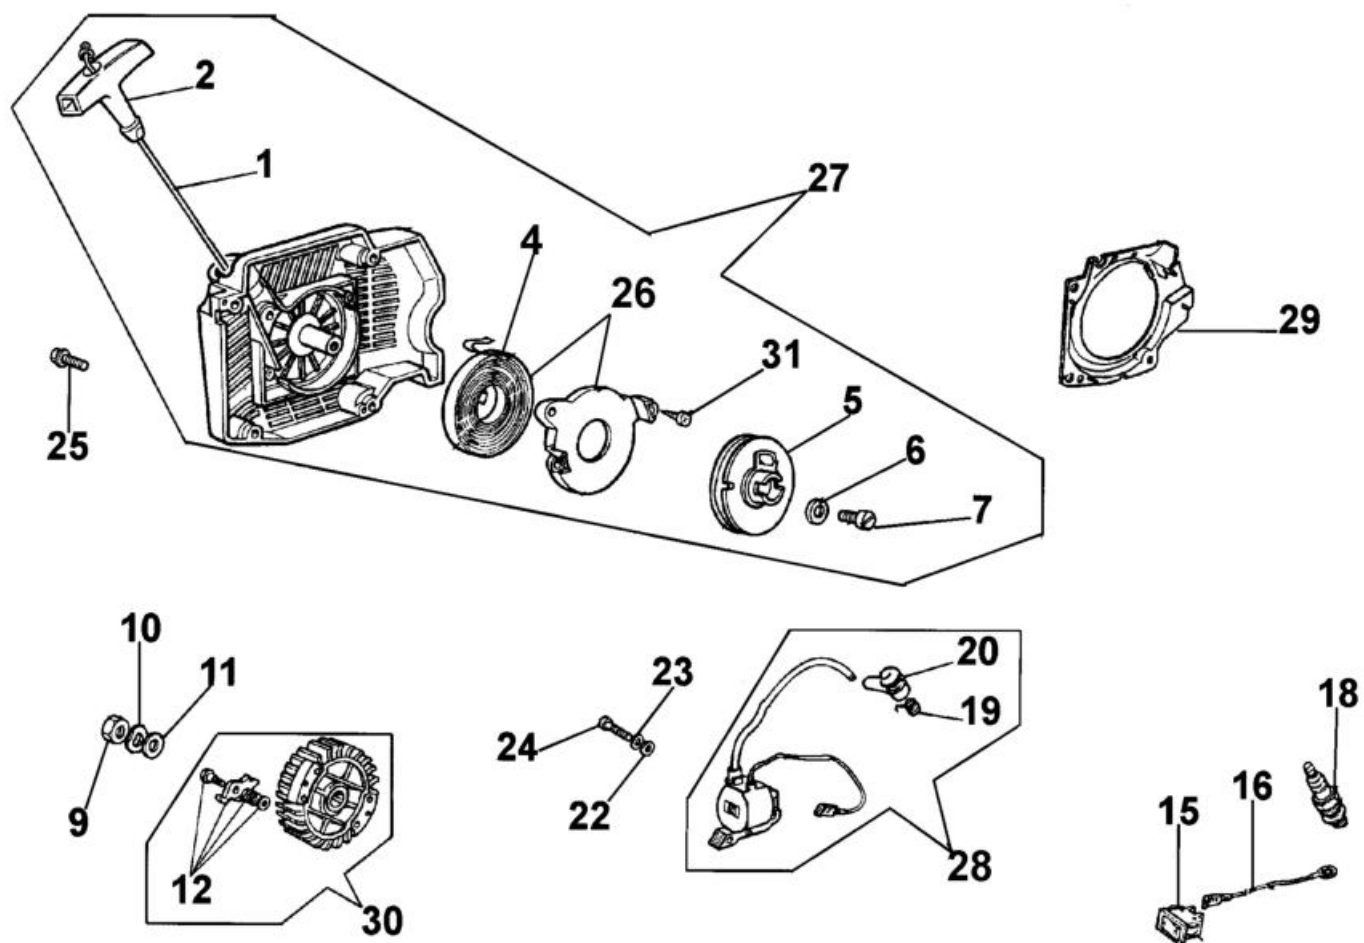

Carburetor WJ-63

bollettino
bulletin

gr. 4 n. 64
10/10 1998

▲12

изображение Engine

Ref.Nu	Qty	Part number	Description	Validity from	Validity till	Notes	Bulletin
1		097000092AR	Screw				
2		097000059A	Spring				
3		097000043R	Manifold				
4		094500007R	Piston pin				
5		007201198R	Ring				
6		006000010	Bearing				
7		098000001R	Crankshaft				
8		098000312B	Piston assy Ø52				
9		3033074	Washer				
10		52010441A	Muffler				
11		005100906AR	Screw				
12		097000215A	Gasket set				
13		099900006R	Bearing				
14		094500004R	Seal ring				
15		094500028R	Key				
16		52010458AR	Gasket				
17		005000019R	Spark plug				
18		097000094CR	Gasket				
19		099900014R	Seal ring				
20		3801045R	Screw				
22		097000090B	Cover				
23		3801052R	Screw				
24		098000004R	Piston ring Ø52				
25		50102012F	Complete cylinder				
26		52010441A	Muffler				
27		097000342A	Cover				
28		3833076R	Washer				

изображение Clutch assy

Ref.Nu	Qty	Part number	Description	Validity from	Validity till	Notes	Bulletin
1		50010148R	Nut				
2		097000207	Clutch drum				
3		097000011R	Bearing				
4		006100730R	Ring				
5		097000132R	Clutch				
6		097000097R	Washer				
7		097000098R	Spring				
8		50010084	Plate				
9		097000105	Brake band				
10		006000300	Bushing				
11		097000114	Deflector				
12		3960045	Screw				
13		097000066	Plate				
14		50202003CR	Chain cover assy				
15		3026003R	Ring				
16		097000146	Lever				
17		099900152AR	Spring				
18		097000107	Plug				
19		50010088AR	Spring				
20		097000102	Guard				
21		097000106R	Plug				
22		50202003CR	Chain cover assy				
26		50070149R	Guard				
33		097000275	Plate				