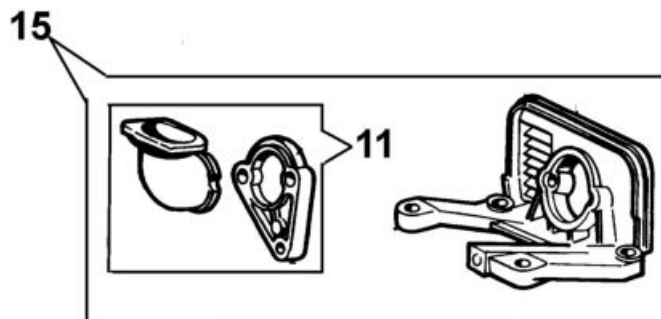

изображение Starter assy

Ref.Nu	Qty	Part number	Description	Validity from	Validity till	Notes	Bulletin
1		098000079R	Starter rope				
2		097000064AR	Starter handle				
4		004000132R	Spring				
5		52010439CR	Pulley				
6		3918006R	Washer				
7		3908036R	Screw				
9		004000142R	Nut				
10		3833080R	Washer				
11		3916009R	Washer				
12		52012027	Pawl kit				
15		2317021R	Switch				
16		097000121AR	Cable				
18		005000019R	Spark plug				
19		094600169AR	Spring				
20		094600097AR	Spark plug cap				
22		3916004R	Washer				
23		006000315R	Washer				
24		094000227	Screw				
25		097000092AR	Screw				
27		098000067BR	Starter assy				
28		098000036BR	Ignition coil				
29		097000019C	Flange				
30		52010136BR	Flywheel				
26		098000060AR	Spring				
31		3960017AR	Screw				

изображение Clutch assy

Ref.Nu	Qty	Part number	Description	Validity from	Validity till	Notes	Bulletin
1		50010148R	Nut				
2		097000207	Clutch drum				
3		097000011R	Bearing				
4		006100730R	Ring				
5		097000132R	Clutch				
6		097000097R	Washer				
7		097000098R	Spring				
8		50010084	Plate				
9		097000105	Brake band				
10		006000300	Bushing				
11		097000114	Deflector				
12		3960045	Screw				
13		097000066	Plate				
14		50202003CR	Chain cover assy				
15		3026003R	Ring				
16		097000146	Lever				
17		099900152AR	Spring				
18		097000107	Plug				
19		50010088AR	Spring				
20		097000102	Guard				
21		097000106R	Plug				
22		50202003CR	Chain cover assy				
26		50070149R	Guard				
33		097000275	Plate				