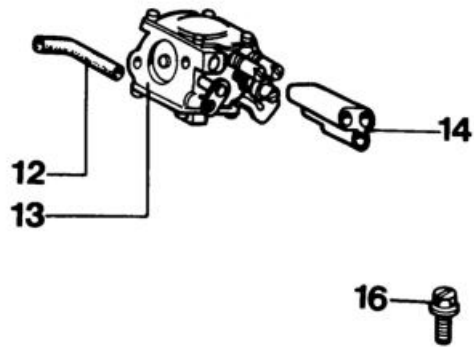

изображение Starter assy

Ref.Nu	Qty	Part number	Description	Validity from	Validity till	Notes	Bulletin
1		098000079R	Starter rope				
2		097000064AR	Starter handle				
4		004000132R	Spring				
5		52010439CR	Pulley				
6		3918006R	Washer				
7		3908036R	Screw				
9		004000142R	Nut				
10		3833080R	Washer				
11		3916009R	Washer				
12		52012027	Pawl kit				
15		2317021R	Switch				
16		097000121AR	Cable				
18		005000019R	Spark plug				
19		094600169AR	Spring				
20		094600097AR	Spark plug cap				
22		3916004R	Washer				
23		006000315R	Washer				
24		094000227	Screw				
25		097000092AR	Screw				
27		098000067BR	Starter assy				
28		098000036BR	Ignition coil				
29		097000019C	Flange				
30		52010136BR	Flywheel				
26		098000060AR	Spring				
31		3960017AR	Screw				

изображение Clutch assy

Ref.Nu	Qty	Part number	Description	Validity from	Validity till	Notes	Bulletin
1		50010148R	Nut				
2		097000207	Clutch drum				
3		097000011R	Bearing				
4		006100730R	Ring				
5		097000132R	Clutch				
6		097000097R	Washer				
7		097000098R	Spring				
8		50010084	Plate				
9		097000105	Brake band				
10		006000300	Bushing				
11		097000114	Deflector				
12		3960045	Screw				
13		097000066	Plate				
14		50202003CR	Chain cover assy				
15		3026003R	Ring				
16		097000146	Lever				
17		099900152AR	Spring				
18		097000107	Plug				
19		50010088AR	Spring				
20		097000102	Guard				
21		097000106R	Plug				
22		50202003CR	Chain cover assy				
26		50070149R	Guard				
33		097000275	Plate				