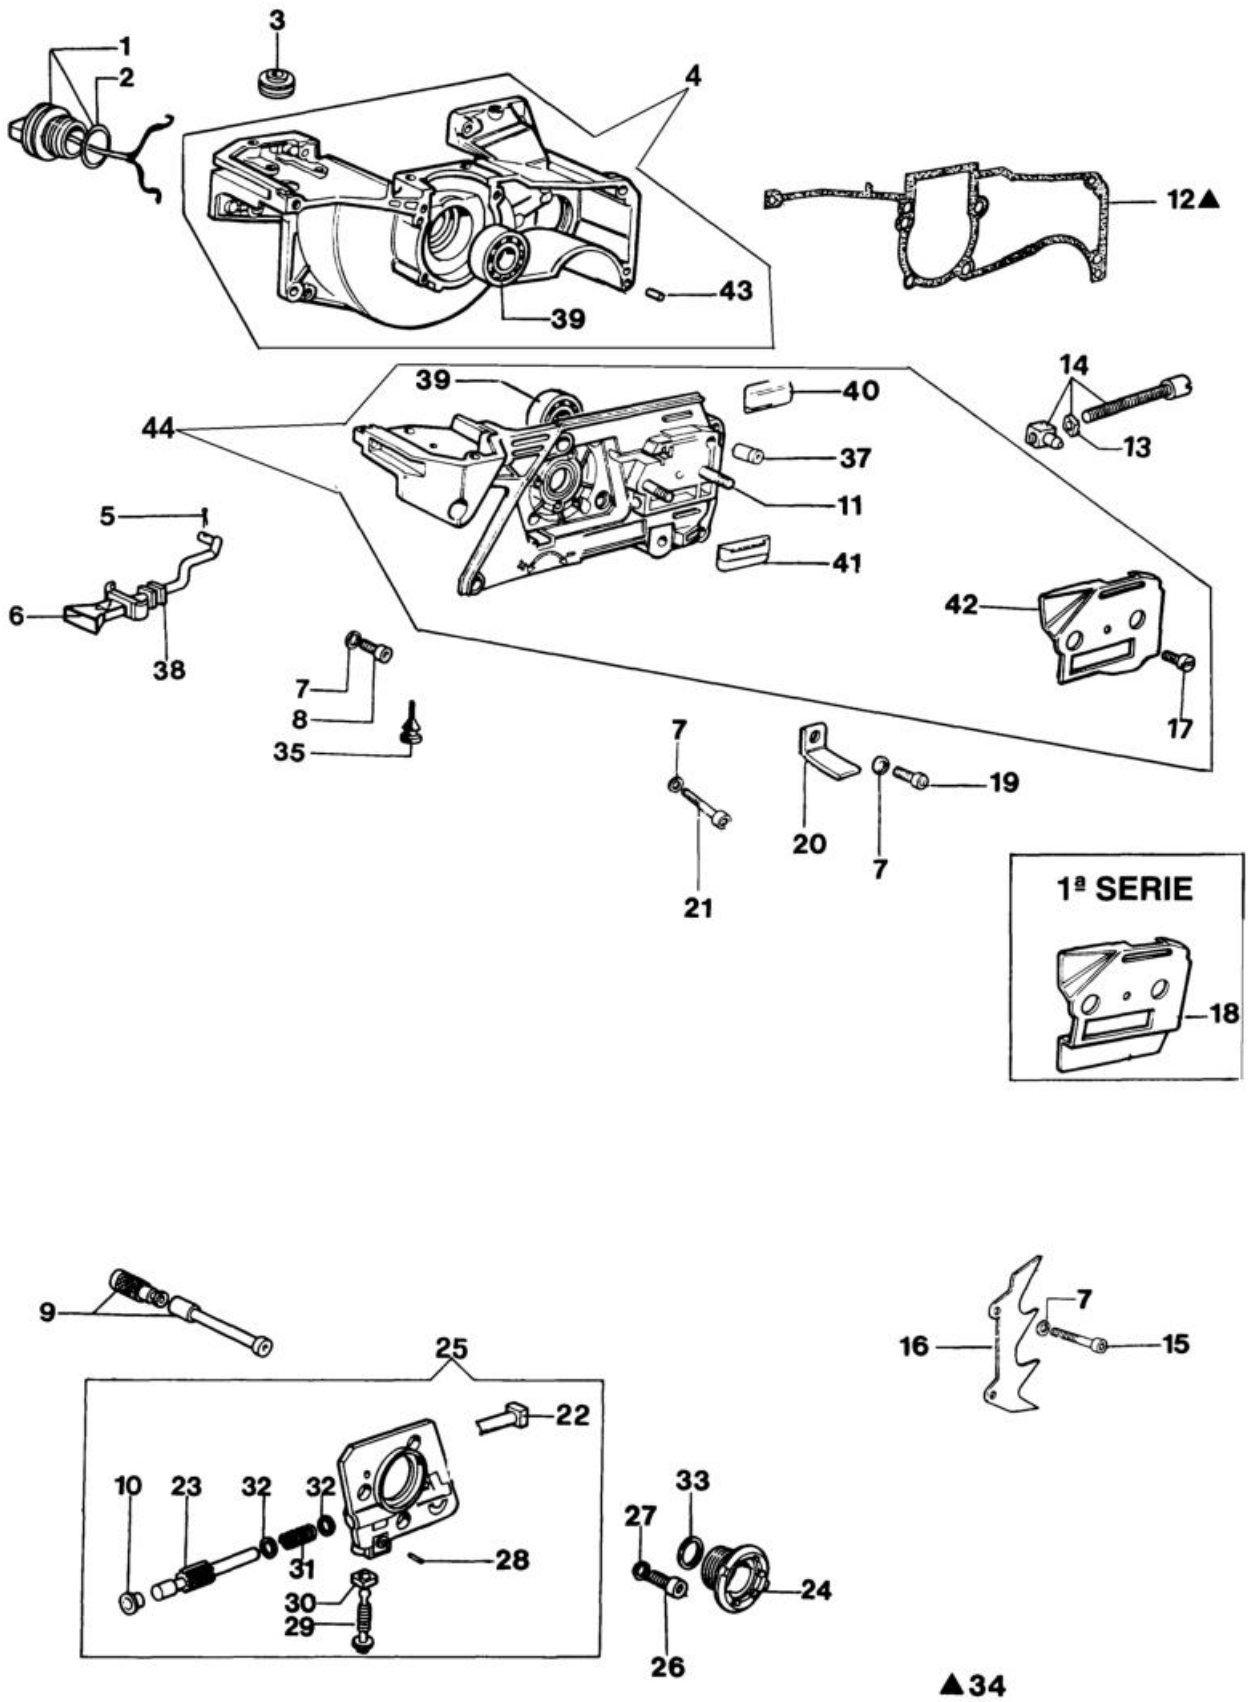

Carburetor WJ-63

bollettino
bulletin

gr. 4 n. 64
10/10 1998

▲12

изображение Engine

Ref.Nu	Qty	Part number	Description	Validity from	Validity till	Notes	Bulletin
1		097000092AR	Screw				
2		097000059A	Spring				
3		097000043R	Manifold				
4		094500007R	Piston pin				
5		007201198R	Ring				
6		006000010	Bearing				
7		098000001R	Crankshaft				
8		098000312B	Piston assy Ø52				
9		3033074	Washer				
10		52010441A	Muffler				
11		005100906AR	Screw				
12		097000215A	Gasket set				
13		099900006R	Bearing				
14		094500004R	Seal ring				
15		094500028R	Key				
16		52010458AR	Gasket				
17		005000019R	Spark plug				
18		097000094CR	Gasket				
19		099900014R	Seal ring				
20		3801045R	Screw				
22		097000090B	Cover				
23		3801052R	Screw				
24		098000004R	Piston ring Ø52				
25		50102012F	Complete cylinder				
26		52010441A	Muffler				
27		097000342A	Cover				
28		3833076R	Washer				

изображение Starter assy

Ref.Nu	Qty	Part number	Description	Validity from	Validity till	Notes	Bulletin
1		098000079R	Starter rope				
2		097000064AR	Starter handle				
4		004000132R	Spring				
5		52010439CR	Pulley				
6		3918006R	Washer				
7		3908036R	Screw				
9		004000142R	Nut				
10		3833080R	Washer				
11		3916009R	Washer				
12		52012027	Pawl kit				
15		2317021R	Switch				
16		097000121AR	Cable				
18		005000019R	Spark plug				
19		094600169AR	Spring				
20		094600097AR	Spark plug cap				
22		3916004R	Washer				
23		006000315R	Washer				
24		094000227	Screw				
25		097000092AR	Screw				
27		098000067BR	Starter assy				
28		098000036BR	Ignition coil				
29		097000019C	Flange				
30		52010136BR	Flywheel				
26		098000060AR	Spring				
31		3960017AR	Screw				