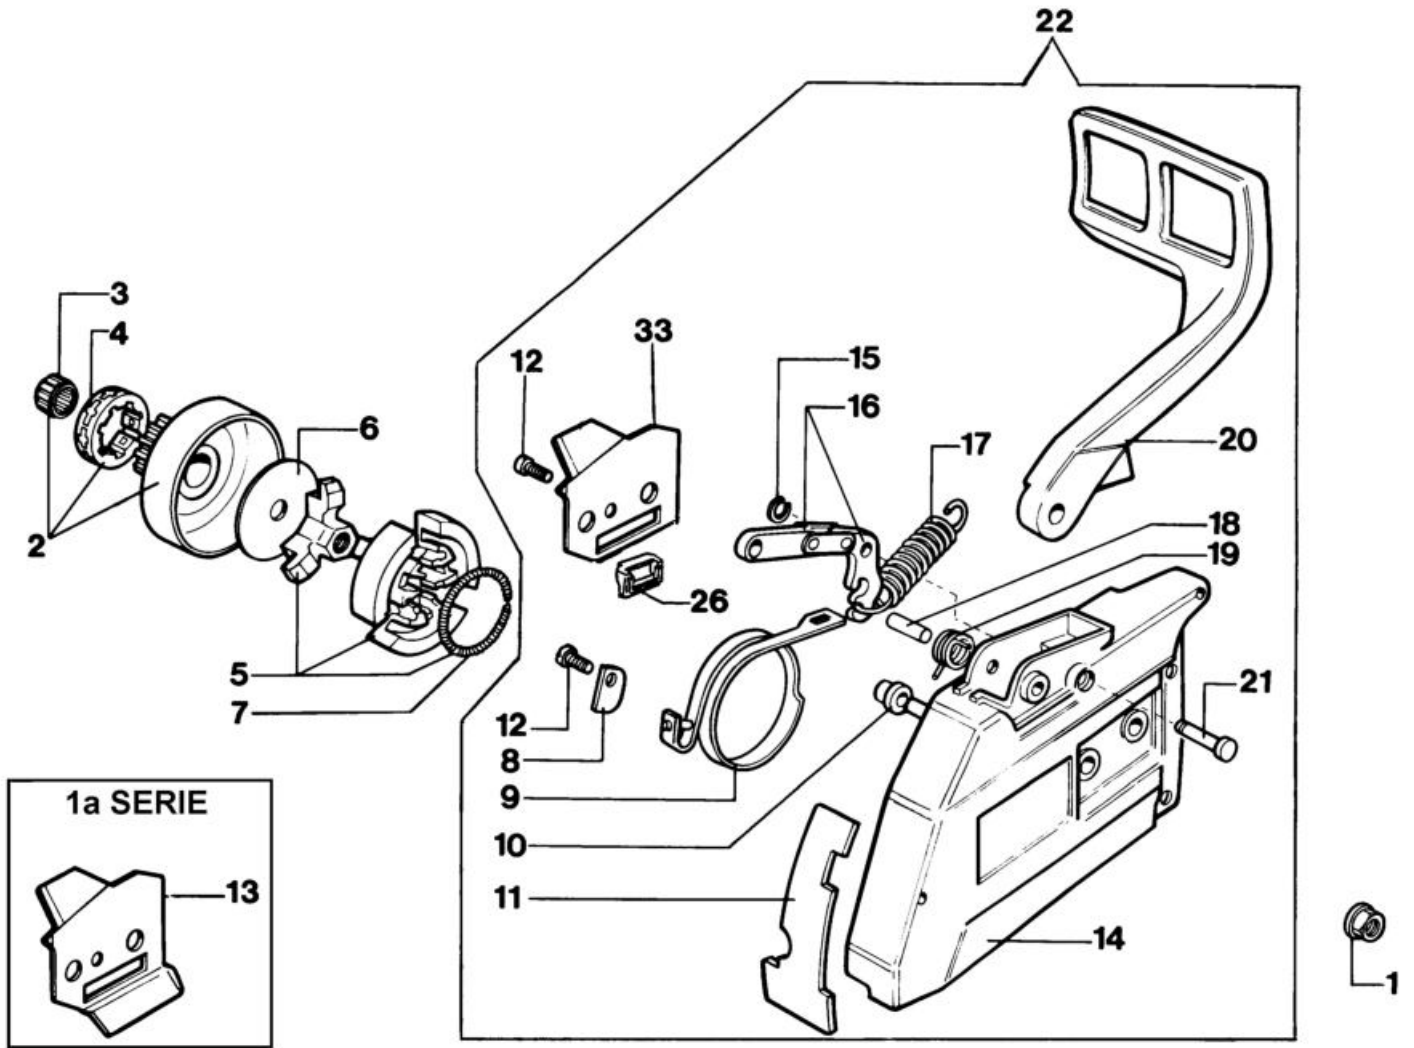

Carburetor WJ-63

bollettino
bulletin

gr. 4 n. 64
10/10 1998

▲12

изображение Engine

Ref.Nu	Qty	Part number	Description	Validity from	Validity till	Notes	Bulletin
1		097000092AR	Screw				
2		097000059A	Spring				
3		097000043R	Manifold				
4		094500007R	Piston pin				
5		007201198R	Ring				
6		006000010	Bearing				
7		098000001R	Crankshaft				
8		098000312B	Piston assy Ø52				
9		3033074	Washer				
10		52010441A	Muffler				
11		005100906AR	Screw				
12		097000215A	Gasket set				
13		099900006R	Bearing				
14		094500004R	Seal ring				
15		094500028R	Key				
16		52010458AR	Gasket				
17		005000019R	Spark plug				
18		097000094CR	Gasket				
19		099900014R	Seal ring				
20		3801045R	Screw				
22		097000090B	Cover				
23		3801052R	Screw				
24		098000004R	Piston ring Ø52				
25		50102012F	Complete cylinder				
26		52010441A	Muffler				
27		097000342A	Cover				
28		3833076R	Washer				

изображение Clutch assy

Ref.Nu	Qty	Part number	Description	Validity from	Validity till	Notes	Bulletin
1		50010148R	Nut				
2		097000207	Clutch drum				
3		097000011R	Bearing				
4		006100730R	Ring				
5		097000132R	Clutch				
6		097000097R	Washer				
7		097000098R	Spring				
8		50010084	Plate				
9		097000105	Brake band				
10		006000300	Bushing				
11		097000114	Deflector				
12		3960045	Screw				
13		097000066	Plate				
14		50202003CR	Chain cover assy				
15		3026003R	Ring				
16		097000146	Lever				
17		099900152AR	Spring				
18		097000107	Plug				
19		50010088AR	Spring				
20		097000102	Guard				
21		097000106R	Plug				
22		50202003CR	Chain cover assy				
26		50070149R	Guard				
33		097000275	Plate				