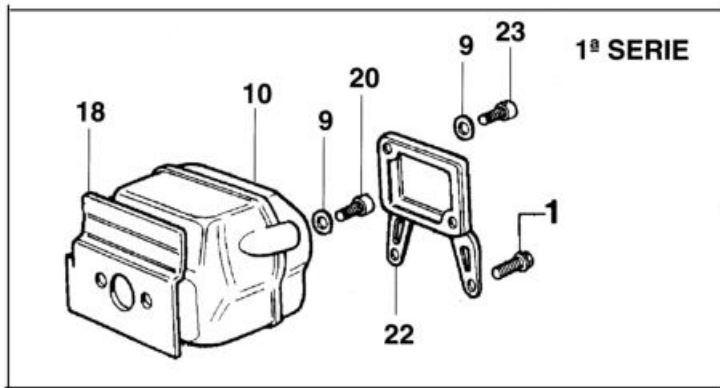

Carburetor WJ-63

bollettino
bulletin

gr. 4 n. 64
10/10 1998

▲12

изображение Engine

Ref.Nu	Qty	Part number	Description	Validity from	Validity till	Notes	Bulletin
1		097000092AR	Screw				
2		097000059A	Spring				
3		097000043R	Manifold				
4		094500007R	Piston pin				
5		007201198R	Ring				
6		006000010	Bearing				
7		098000001R	Crankshaft				
8		098000312B	Piston assy Ø52				
9		3033074	Washer				
10		52010441A	Muffler				
11		005100906AR	Screw				
12		097000215A	Gasket set				
13		099900006R	Bearing				
14		094500004R	Seal ring				
15		094500028R	Key				
16		52010458AR	Gasket				
17		005000019R	Spark plug				
18		097000094CR	Gasket				
19		099900014R	Seal ring				
20		3801045R	Screw				
22		097000090B	Cover				
23		3801052R	Screw				
24		098000004R	Piston ring Ø52				
25		50102012F	Complete cylinder				
26		52010441A	Muffler				
27		097000342A	Cover				
28		3833076R	Washer				

изображение Clutch assy

Ref.Nu	Qty	Part number	Description	Validity from	Validity till	Notes	Bulletin
1		50010148R	Nut				
2		097000207	Clutch drum				
3		097000011R	Bearing				
4		006100730R	Ring				
5		097000132R	Clutch				
6		097000097R	Washer				
7		097000098R	Spring				
8		50010084	Plate				
9		097000105	Brake band				
10		006000300	Bushing				
11		097000114	Deflector				
12		3960045	Screw				
13		097000066	Plate				
14		50202003CR	Chain cover assy				
15		3026003R	Ring				
16		097000146	Lever				
17		099900152AR	Spring				
18		097000107	Plug				
19		50010088AR	Spring				
20		097000102	Guard				
21		097000106R	Plug				
22		50202003CR	Chain cover assy				
26		50070149R	Guard				
33		097000275	Plate				