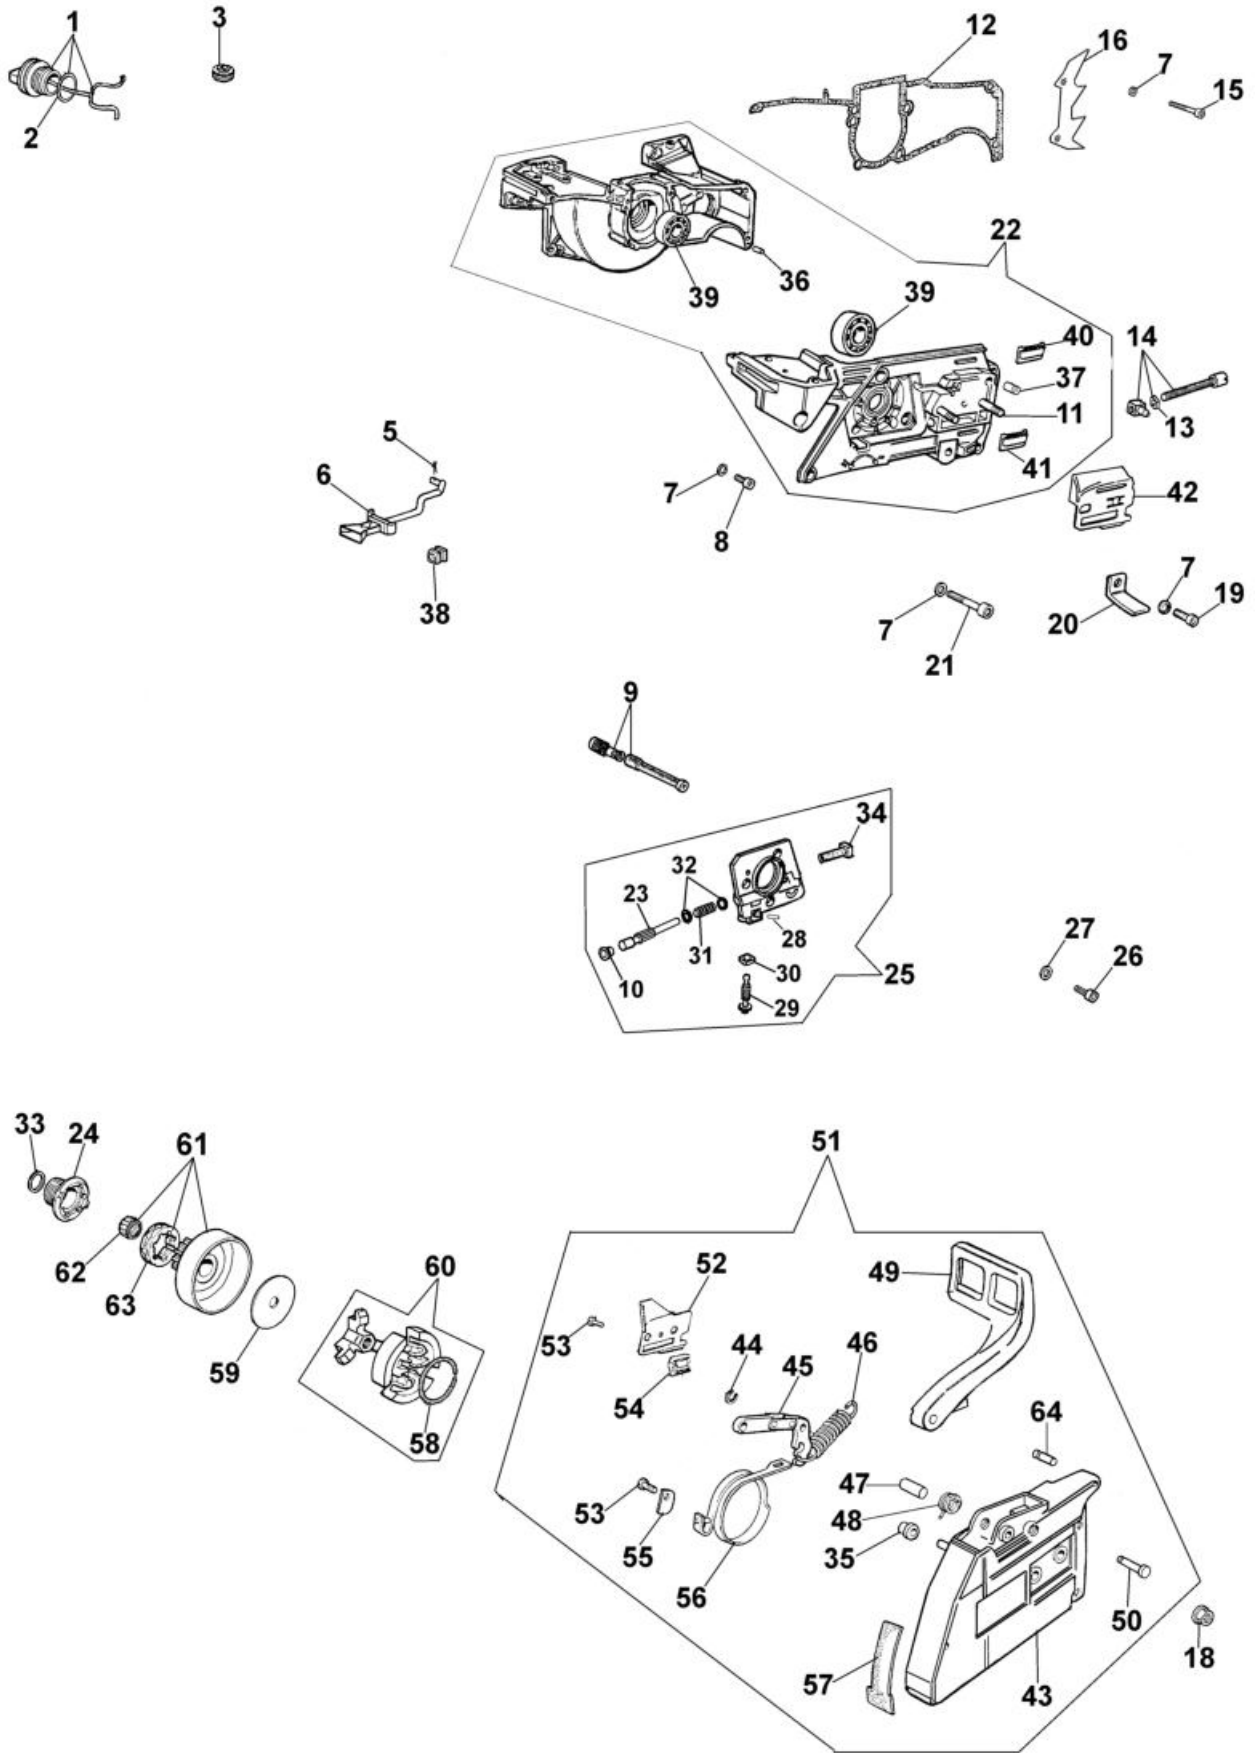

## изображение Starter assy and engine

Ref.Nu	Qty	Part number	Description	Validity from	Validity till	Notes	Bulletin
1	3	097000092AR	Screw				
2	1	50200015AR	Band				
3	1	098000010R	Manifold				
4	1	094500007R	Piston pin				
5	2	007201198R	Ring				
6	1	006000010	Bearing				
7	1	098000001R	Crankshaft				
8	1	098000312B	Piston assy Ø52				
9	2	3033074	Washer				
10	1	52010441A	Muffler				
11	4	005100906AR	Screw				
12	1	097000215A	Gasket set				
13	2	099900006R	Bearing				
14	1	094500004R	Seal ring				
15	1	094500028R	Key				
16	1	52010458AR	Gasket				
17	1	3055114R	Spark plug				
18	1	097000094CR	Gasket				
19	1	099900014R	Seal ring				
20	2	3801045R	Screw				
21	1	50010215R	Decompressor				
22	1	097000342A	Cover				
23	3	3801052R	Screw				
24	2	098000004R	Piston ring Ø52				
25	1	50102012F	Complete cylinder				
26	1	097000064AR	Starter handle				
27	1	098000079R	Starter rope				
28	1	3918006R	Washer				
30	1	3908036R	Screw				
31	1	097000019C	Flange				
32	1	098000060AR	Spring				
33	2	3916004R	Washer				
34	4	097000092AR	Screw				
35	1	3833080R	Washer				
36	1	3916009R	Washer				
37	1	52010439CR	Pulley				BT4-119-10/06
38	2	094000227	Screw				
39	2	006000315R	Washer				
40	1	094600097AR	Spark plug cap				
41	1	094600169AR	Spring				
42	1	098000067BR	Starter assy				
43	1	097000121AR	Cable				
44	1	098000091AR	Ignition coil				
45	1	52010136BR	Flywheel				

## изображение Starter assy and engine

Ref.Nu	Qty	Part number	Description	Validity from	Validity till	Notes	Bulletin
46	1	52012027	Pawl kit				
47	1	2317021R	Switch				
48	1	004000142R	Nut				
49	1	098000121	Labels kit				
50	1	52010093	Screw				
51	1	3078012	Washer				
52	4	3833076R	Washer				
53	2	3960017AR	Screw				
54	1	2317013R	Guard				