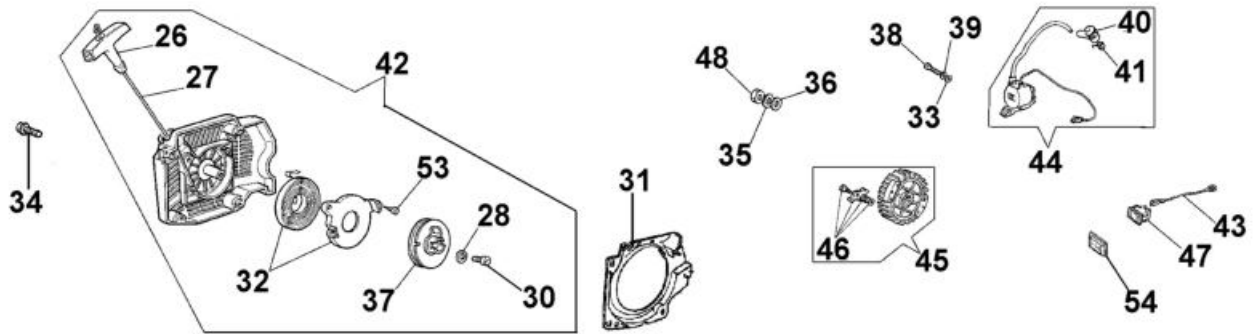

49
Kit etichette
Labels set
Jeu etiquette
Juego etiquetas
Etikettenkit

12
kit guarnizioni
Gasket set
Jeu joints
Juego juntas
Dichtungenkit

изображение Starter assy and engine

Ref.Nu	Qty	Part number	Description	Validity from	Validity till	Notes	Bulletin
1	3	097000092AR	Screw				
2	1	50200015AR	Band				
3	1	098000010R	Manifold				
4	1	094500007R	Piston pin				
5	2	007201198R	Ring				
6	1	006000010	Bearing				
7	1	098000001R	Crankshaft				
8	1	098000312B	Piston assy Ø52				
9	2	3033074	Washer				
10	1	52010441A	Muffler				
11	4	005100906AR	Screw				
12	1	097000215A	Gasket set				
13	2	099900006R	Bearing				
14	1	094500004R	Seal ring				
15	1	094500028R	Key				
16	1	52010458AR	Gasket				
17	1	3055114R	Spark plug				
18	1	097000094CR	Gasket				
19	1	099900014R	Seal ring				
20	2	3801045R	Screw				
21	1	50010215R	Decompressor				
22	1	097000342A	Cover				
23	3	3801052R	Screw				
24	2	098000004R	Piston ring Ø52				
25	1	50102012F	Complete cylinder				
26	1	097000064AR	Starter handle				
27	1	098000079R	Starter rope				
28	1	3918006R	Washer				
30	1	3908036R	Screw				
31	1	097000019C	Flange				
32	1	098000060AR	Spring				
33	2	3916004R	Washer				
34	4	097000092AR	Screw				
35	1	3833080R	Washer				
36	1	3916009R	Washer				
37	1	52010439CR	Pulley				BT4-119-10/06
38	2	094000227	Screw				
39	2	006000315R	Washer				
40	1	094600097AR	Spark plug cap				
41	1	094600169AR	Spring				
42	1	098000067BR	Starter assy				
43	1	097000121AR	Cable				
44	1	098000091AR	Ignition coil				
45	1	52010136BR	Flywheel