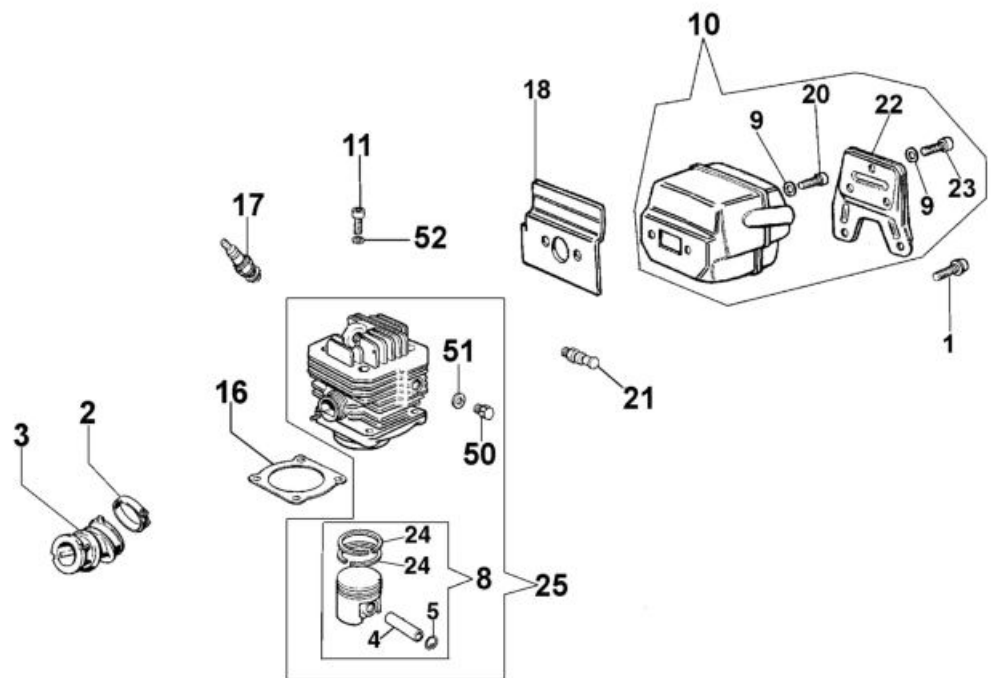

49
Kit etichette
Labels set
Jeu etiquette
Juego etiquetas
Etikettenkit

12
kit guarnizioni
Gasket set
Jeu joints
Juego juntas
Dichtungenkit

изображение Starter assy and engine

Ref.Nu	Qty	Part number	Description	Validity from	Validity till	Notes	Bulletin
1	3	097000092AR	Screw				
2	1	50200015AR	Band				
3	1	098000010R	Manifold				
4	1	094500007R	Piston pin				
5	2	007201198R	Ring				
6	1	006000010	Bearing				
7	1	098000001R	Crankshaft				
8	1	098000312B	Piston assy Ø52				
9	2	3033074	Washer				
10	1	52010441A	Muffler				
11	4	005100906AR	Screw				
12	1	097000215A	Gasket set				
13	2	099900006R	Bearing				
14	1	094500004R	Seal ring				
15	1	094500028R	Key				
16	1	52010458AR	Gasket				
17	1	3055114R	Spark plug				
18	1	097000094CR	Gasket				
19	1	099900014R	Seal ring				
20	2	3801045R	Screw				
21	1	50010215R	Decompressor				
22	1	097000342A	Cover				
23	3	3801052R	Screw				
24	2	098000004R	Piston ring Ø52				
25	1	50102012F	Complete cylinder				
26	1	097000064AR	Starter handle				
27	1	098000079R	Starter rope				
28	1	3918006R	Washer				
30	1	3908036R	Screw				
31	1	097000019C	Flange				
32	1	098000060AR	Spring				
33	2	3916004R	Washer				
34	4	097000092AR	Screw				
35	1	3833080R	Washer				
36	1	3916009R	Washer				
37	1	52010439CR	Pulley				BT4-119-10/06
38	2	094000227	Screw				
39	2	006000315R	Washer				
40	1	094600097AR	Spark plug cap				
41	1	094600169AR	Spring				
42	1	098000067BR	Starter assy				
43	1	097000121AR	Cable				
44	1	098000091AR	Ignition coil				
45	1	52010136BR	Flywheel