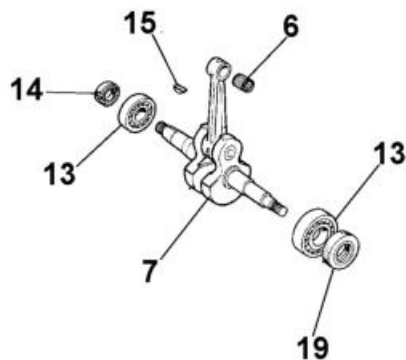

49
Kit etichette
Labels set
Jeu etiquette
Juego etiquetas
Etikettenkit

12
kit guarnizioni
Gasket set
Jeu joints
Juego juntas
Dichtungenkit

изображение Starter assy and engine

Ref.Nu	Qty	Part number	Description	Validity from	Validity till	Notes	Bulletin
1	3	097000092AR	Screw				
2	1	50200015AR	Band				
3	1	098000010R	Manifold				
4	1	094500007R	Piston pin				
5	2	007201198R	Ring				
6	1	006000010	Bearing				
7	1	098000001R	Crankshaft				
8	1	098000312B	Piston assy Ø52				
9	2	3033074	Washer				
10	1	52010441A	Muffler				
11	4	005100906AR	Screw				
12	1	097000215A	Gasket set				
13	2	099900006R	Bearing				
14	1	094500004R	Seal ring				
15	1	094500028R	Key				
16	1	52010458AR	Gasket				
17	1	3055114R	Spark plug				
18	1	097000094CR	Gasket				
19	1	099900014R	Seal ring				
20	2	3801045R	Screw				
21	1	50010215R	Decompressor				
22	1	097000342A	Cover				
23	3	3801052R	Screw				
24	2	098000004R	Piston ring Ø52				
25	1	50102012F	Complete cylinder				
26	1	097000064AR	Starter handle				
27	1	098000079R	Starter rope				
28	1	3918006R	Washer				
30	1	3908036R	Screw				
31	1	097000019C	Flange				
32	1	098000060AR	Spring				
33	2	3916004R	Washer				
34	4	097000092AR	Screw				
35	1	3833080R	Washer				
36	1	3916009R	Washer				
37	1	52010439CR	Pulley				BT4-119-10/06
38	2	094000227	Screw				
39	2	006000315R	Washer				
40	1	094600097AR	Spark plug cap				
41	1	094600169AR	Spring				
42	1	098000067BR	Starter assy				
43	1	097000121AR	Cable				
44	1	098000091AR	Ignition coil				
45	1	52010136BR	Flywheel