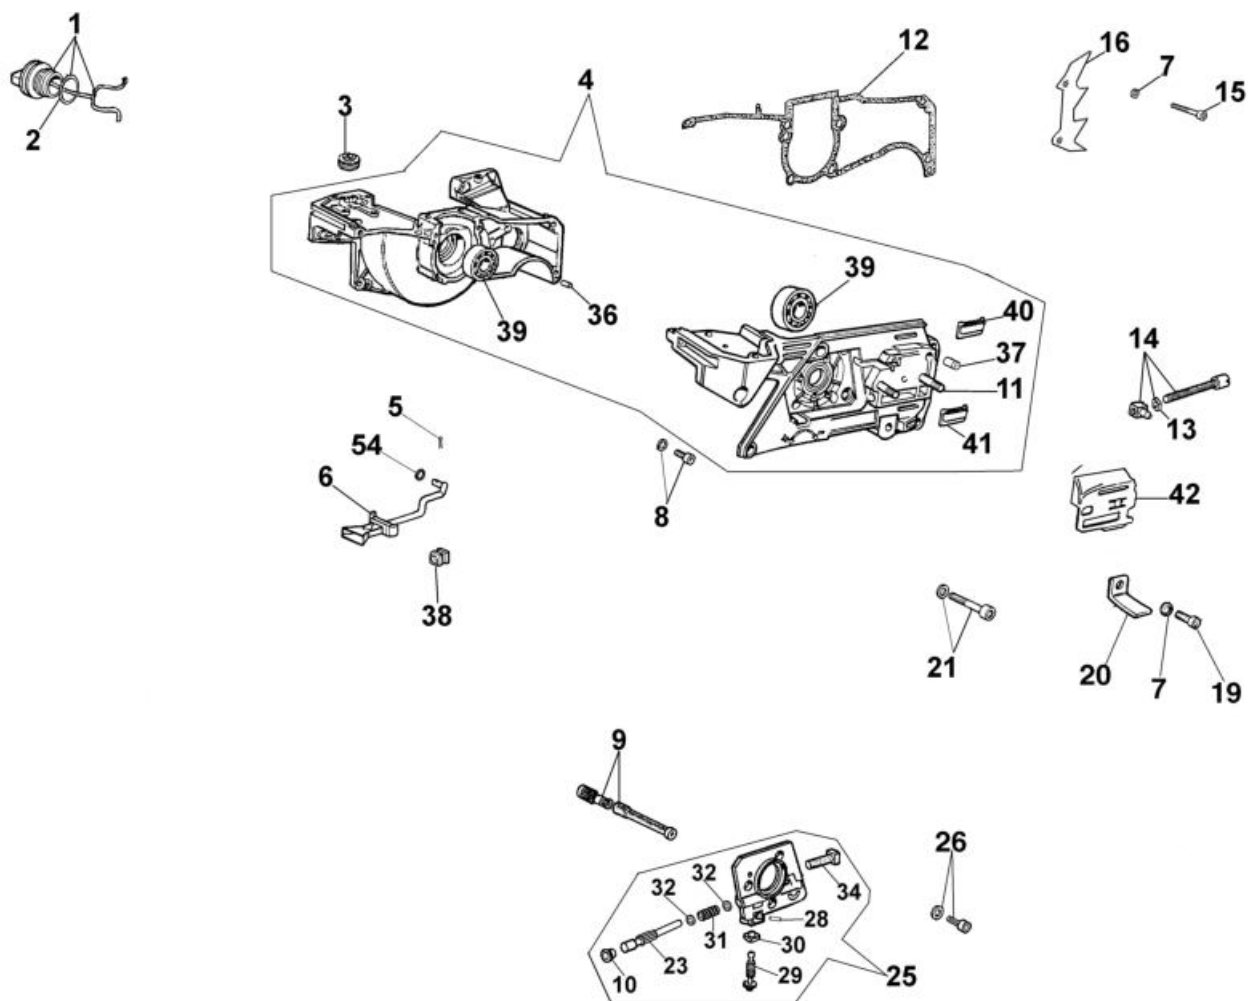

изображение Engine

Ref.Nu	Qty	Part number	Description	Validity from	Validity till	Notes	Bulletin
45	1	52010136BR	Flywheel				
46	1	52012027	Pawl kit				
47	1	094500497R	Switch				
48	1	004000142R	Nut				
49	1	3960115R	Screw				
50	1	52010093	Screw				
51	1	3833080R	Washer				
52	4	3833076R	Washer				
53	2	094000227	Screw				
54	1	098000493	Support				
55	1	52012116A	Carburetor WJ-104				
56	2	3916004R	Washer				
57	1	3916009R	Washer				
58	1	098000060AR	Spring				
59	1	099900397	Nut				
60	1	015000100AR	Tube				
61	1	004000438R	Plate				
62	1	005100913B	Screw				
63	1	097000333R	Flange				
64	1	52010008A	Manifold				
65	1	52010189	Screw guide				