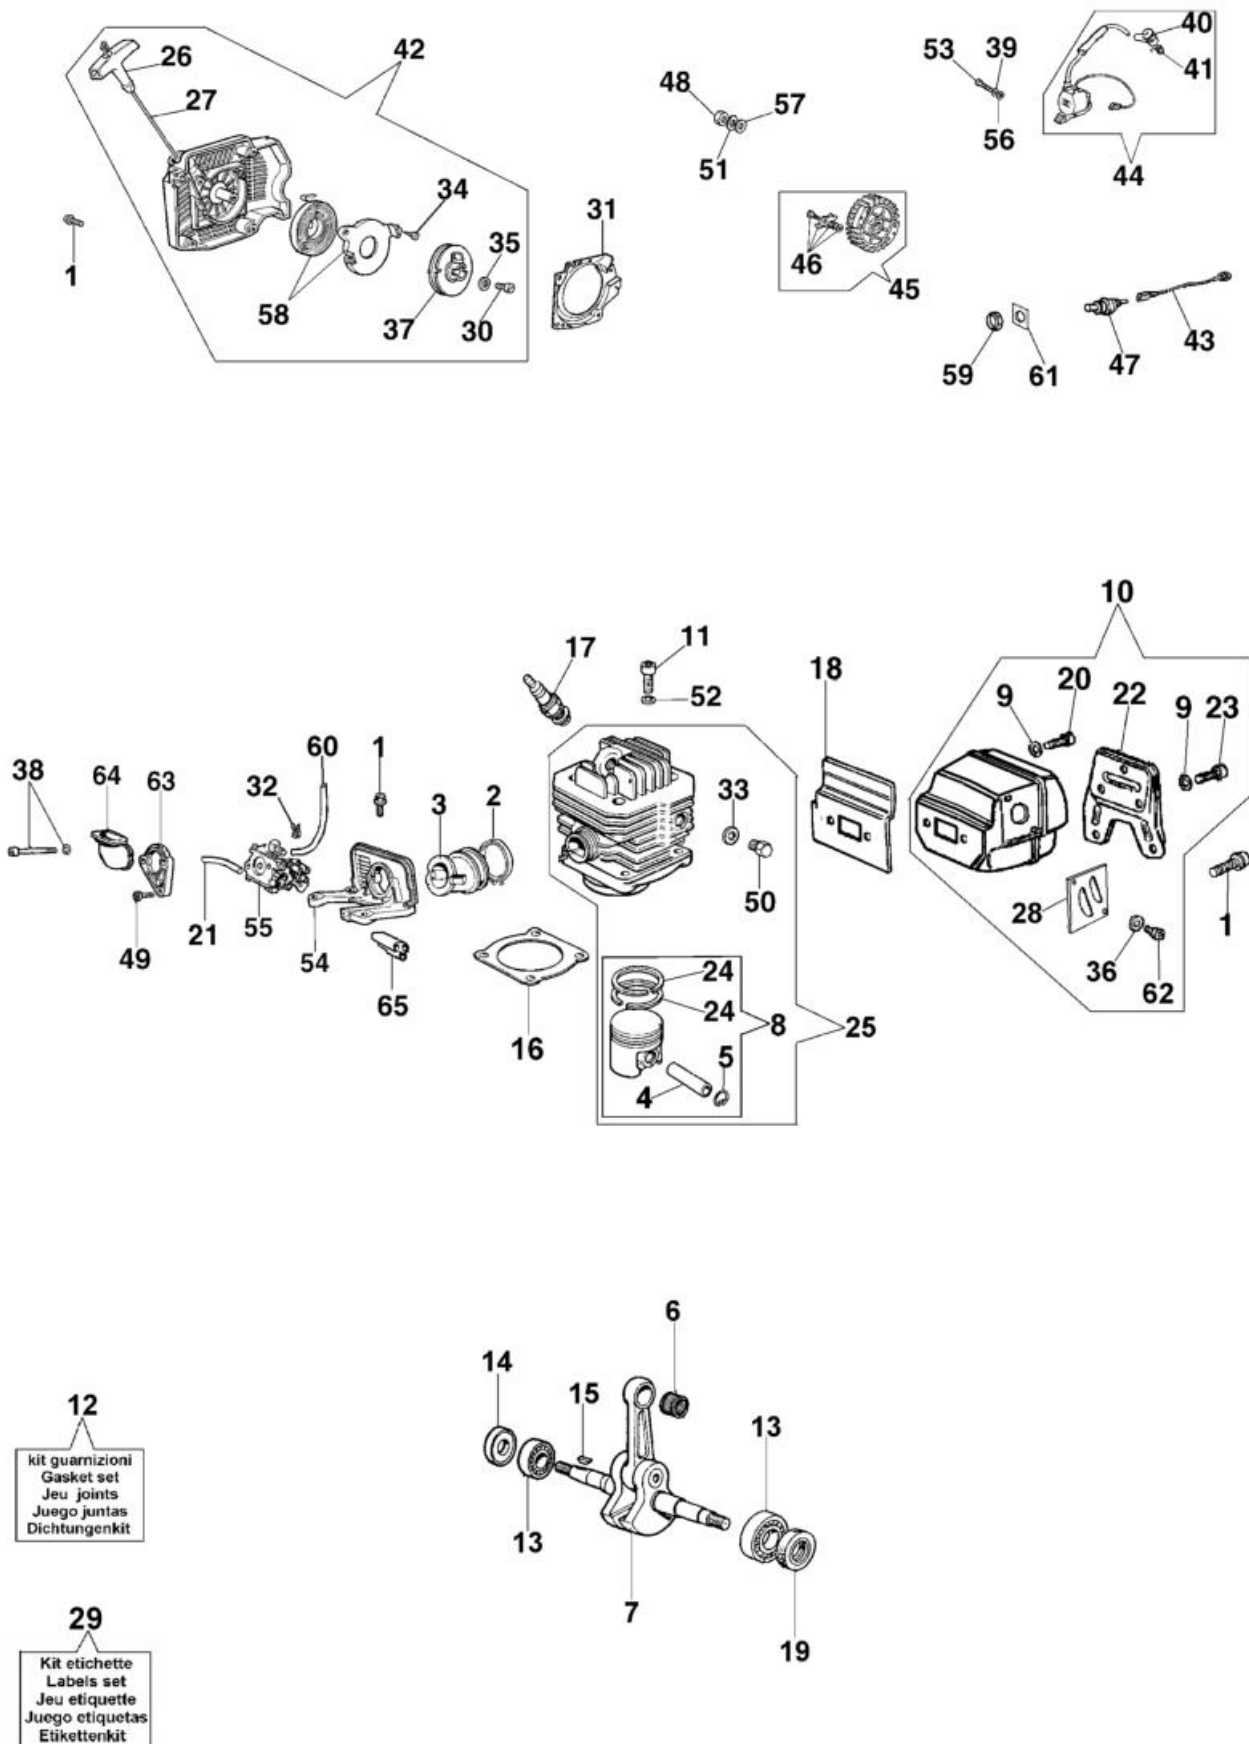

изображение Engine

Ref.Nu	Qty	Part number	Description	Validity from	Validity till	Notes	Bulletin
1	9	097000092AR	Screw				
2	1	50200015AR	Band				
3	1	098000010R	Manifold				
4	1	094500007R	Piston pin				
5	2	007201198R	Ring				
6	1	006000010	Bearing				
7	1	098000001R	Crankshaft				
8	1	098000312B	Piston assy Ø52				
9	5	3033074	Washer				
10	1	52010441A	Muffler				
11	4	005100906AR	Screw				
12	1	097000215A	Gasket set				
13	2	099900006R	Bearing				
14	1	094500004R	Seal ring				
15	1	094500028R	Key				
16	1	52010458AR	Gasket				
17	1	3055114R	Spark plug				
18	1	097000094CR	Gasket				
19	1	099900014R	Seal ring				
20	2	3801045R	Screw				
21	1	094600126	Tube				
22	1	097000342A	Cover				
23	1	3801052R	Screw				
24	2	098000004R	Piston ring Ø52				
25	1	50102012F	Complete cylinder				
26	1	097000064AR	Starter handle				
27	1	098000079R	Starter rope				
28	1	098000133	Deflector				
29	1	50102010	Labels kit				
30	1	3908036R	Screw				
31	1	097000019C	Flange				
32	1	4098377R	Band				
33	1	3078012	Washer				
34	3	3960017AR	Screw				
35	1	3918006R	Washer				
36	4	3833073R	Washer				
37	1	52010439CR	Pulley				BT4-119-10/06
38	2	61052009BR	Screw				
39	2	006000315R	Washer				
40	1	094600097AR	Spark plug cap				
41	1	094600169AR	Spring				
42	1	098000067BR	Starter assy				
43	1	097000121AR	Cable				
44	1	098000100AR	Ignition coil