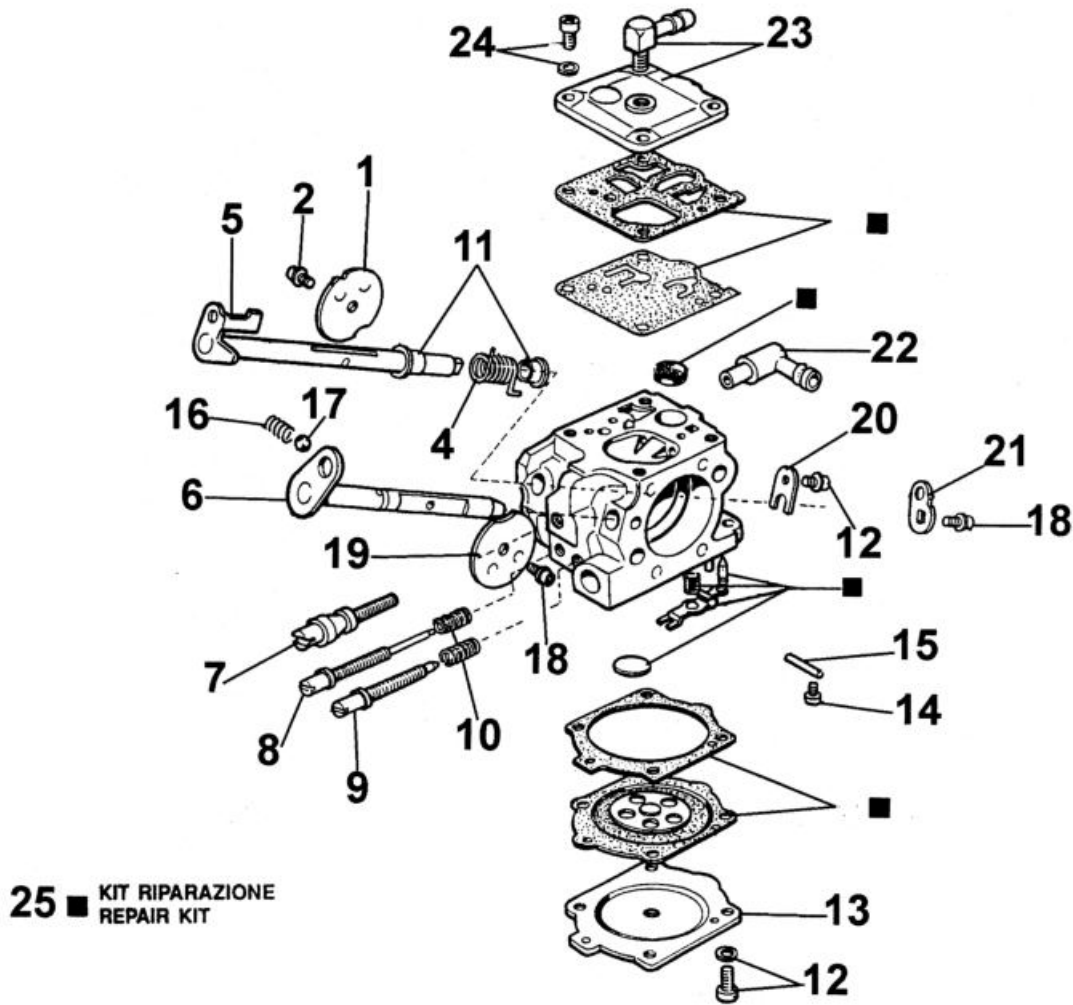

3 CARBURATORE COMPLETO
COMPLETE CARBURETOR