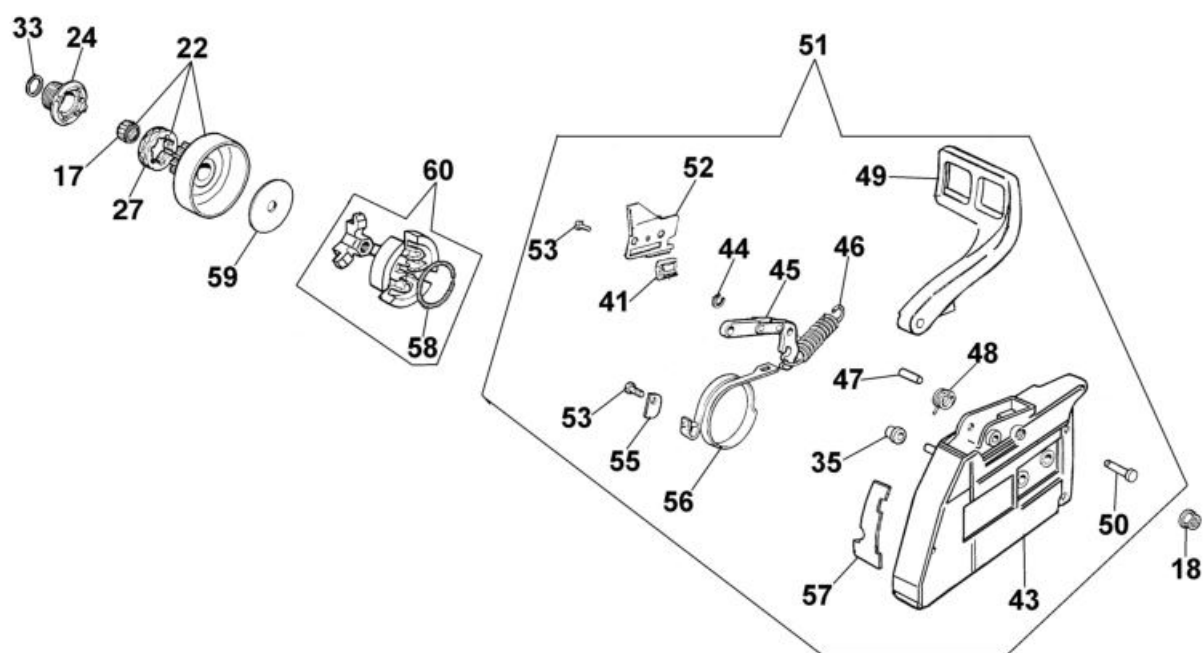

изображение Engine

Ref.Nu	Qty	Part number	Description	Validity from	Validity till	Notes	Bulletin
45	1	52010136BR	Flywheel				
46	1	52012027	Pawl kit				
47	1	094500497R	Switch				
48	1	004000142R	Nut				
49	1	3960115R	Screw				
50	1	52010093	Screw				
51	1	3833080R	Washer				
52	4	3833076R	Washer				
53	2	094000227	Screw				
54	1	098000493	Support				
55	1	52012116A	Carburetor WJ-104				
56	2	3916004R	Washer				
57	1	3916009R	Washer				
58	1	098000060AR	Spring				
59	1	099900397	Nut				
60	1	015000100AR	Tube				
61	1	004000438R	Plate				
62	1	005100913B	Screw				
63	1	097000333R	Flange				
64	1	52010008A	Manifold				
65	1	52010189	Screw guide				