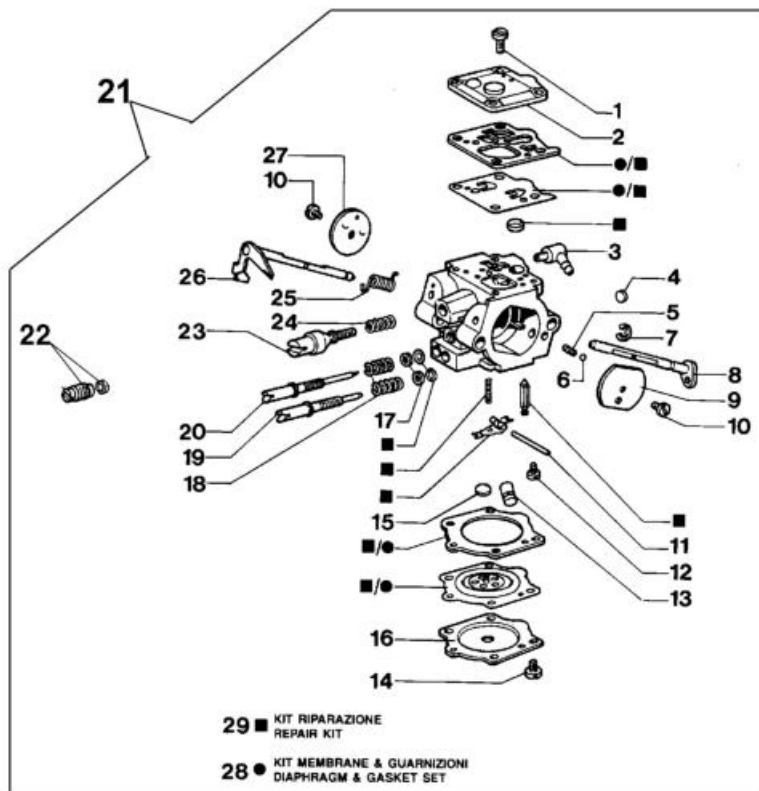

изображение Carburetor WGA-9

Ref.Nu	Qty	Part number	Description	Validity from	Validity till	Notes	Bulletin
1		035000161	Screw				
2		035000146	Cover				
3		003300036	Fittings				
4		099900468	Cap				
5		095000146	Spring				
6		094600143	Ball				
7		095000164	Ring				
8		099900464	Shaft				
9		099900465	Shutter				
10		035000160	Screw				
11		035000169	Spindle				
12		003300202	Screw				
13		099900664	Jet				
14		035000162	Screw				
15		094600142	Cap				
16		035000145	Cover				
17		099900478	Washer				
18		099900474	Spring				
19		099900477	Screw H				
20		099900476	Screw L				
21		2318790R	Carburetor WGA-9A				
22		099900479	Governor				
23		099900594	Screw				
24		099900472	Spring				
25		099900475	Spring				
26		099900462	Shaft				
27		099900463	Shutter				
28		099900552	Diaphragm+gasket set				
29		099900551	Repair kit				
30		018600309	Carburetor WGA-10