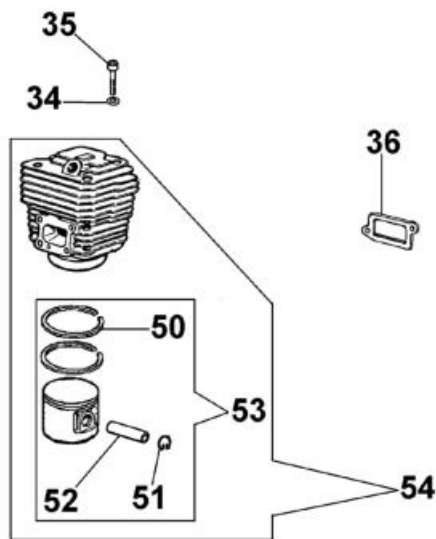

29
Kit etichette
Labels set
Jeu etiquette
Juego etiquetas
Etikettenkit

40
kit guarnizioni
Gasket set
Jeu joints
Juego juntas
Dichtungenkit