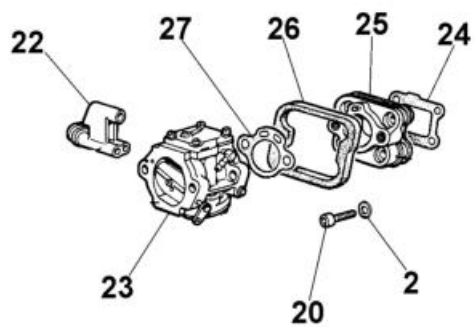

изображение Air filter

Ref.Nu	Qty	Part number	Description	Validity from	Validity till	Notes	Bulletin
1	1	018600108	Knob				
2	1	3833073R	Washer				
3	1	3049005R	O-ring				
4	1	099900829	Cover				
5	1	099900296R	Screw				
6	1	099900847R	Clutch cover				
7	1	028200171	Screw				
8	1	3033074	Washer				
9	1	018600278	Fittings and flange set				
11	1	099900899	Flange				
12	1	3049050R	O-ring				
13	1	018600075AR	Air filter				
14	1	099900898R	Air filter kit				
15	1	018600090A	Gasket				
16	1	018600056AR	Air filter				
17	3	020000013	Screw				
18	1	52010014B	Filter body				
19	1	099900138A	Plate				
20	1	006000101R	Screw				
21	1	3908003	Screw				
22	1	099900753	Screw guide				
23	1	2318790R	Carburetor WGA-9A				
24	1	099900031R	Gasket				
25	1	099900033	Insulator				
26	1	099900111	Flange				
27	1	099900035R	Gasket				
35	1	006000315R	Washer