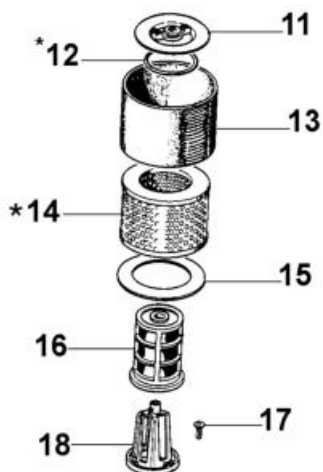

изображение Air filter

Ref.Nu	Qty	Part number	Description	Validity from	Validity till	Notes	Bulletin
1	1	018600108	Knob				
2	1	3833073R	Washer				
3	1	3049005R	O-ring				
4	1	099900829	Cover				
5	1	099900296R	Screw				
6	1	099900847R	Clutch cover				
7	1	028200171	Screw				
8	1	3033074	Washer				
9	1	018600278	Fittings and flange set				
11	1	099900899	Flange				
12	1	3049050R	O-ring				
13	1	018600075AR	Air filter				
14	1	099900898R	Air filter kit				
15	1	018600090A	Gasket				
16	1	018600056AR	Air filter				
17	3	020000013	Screw				
18	1	52010014B	Filter body				
19	1	099900138A	Plate				
20	1	006000101R	Screw				
21	1	3908003	Screw				
22	1	099900753	Screw guide				
23	1	2318790R	Carburetor WGA-9A				
24	1	099900031R	Gasket				
25	1	099900033	Insulator				
26	1	099900111	Flange				
27	1	099900035R	Gasket				
35	1	006000315R	Washer