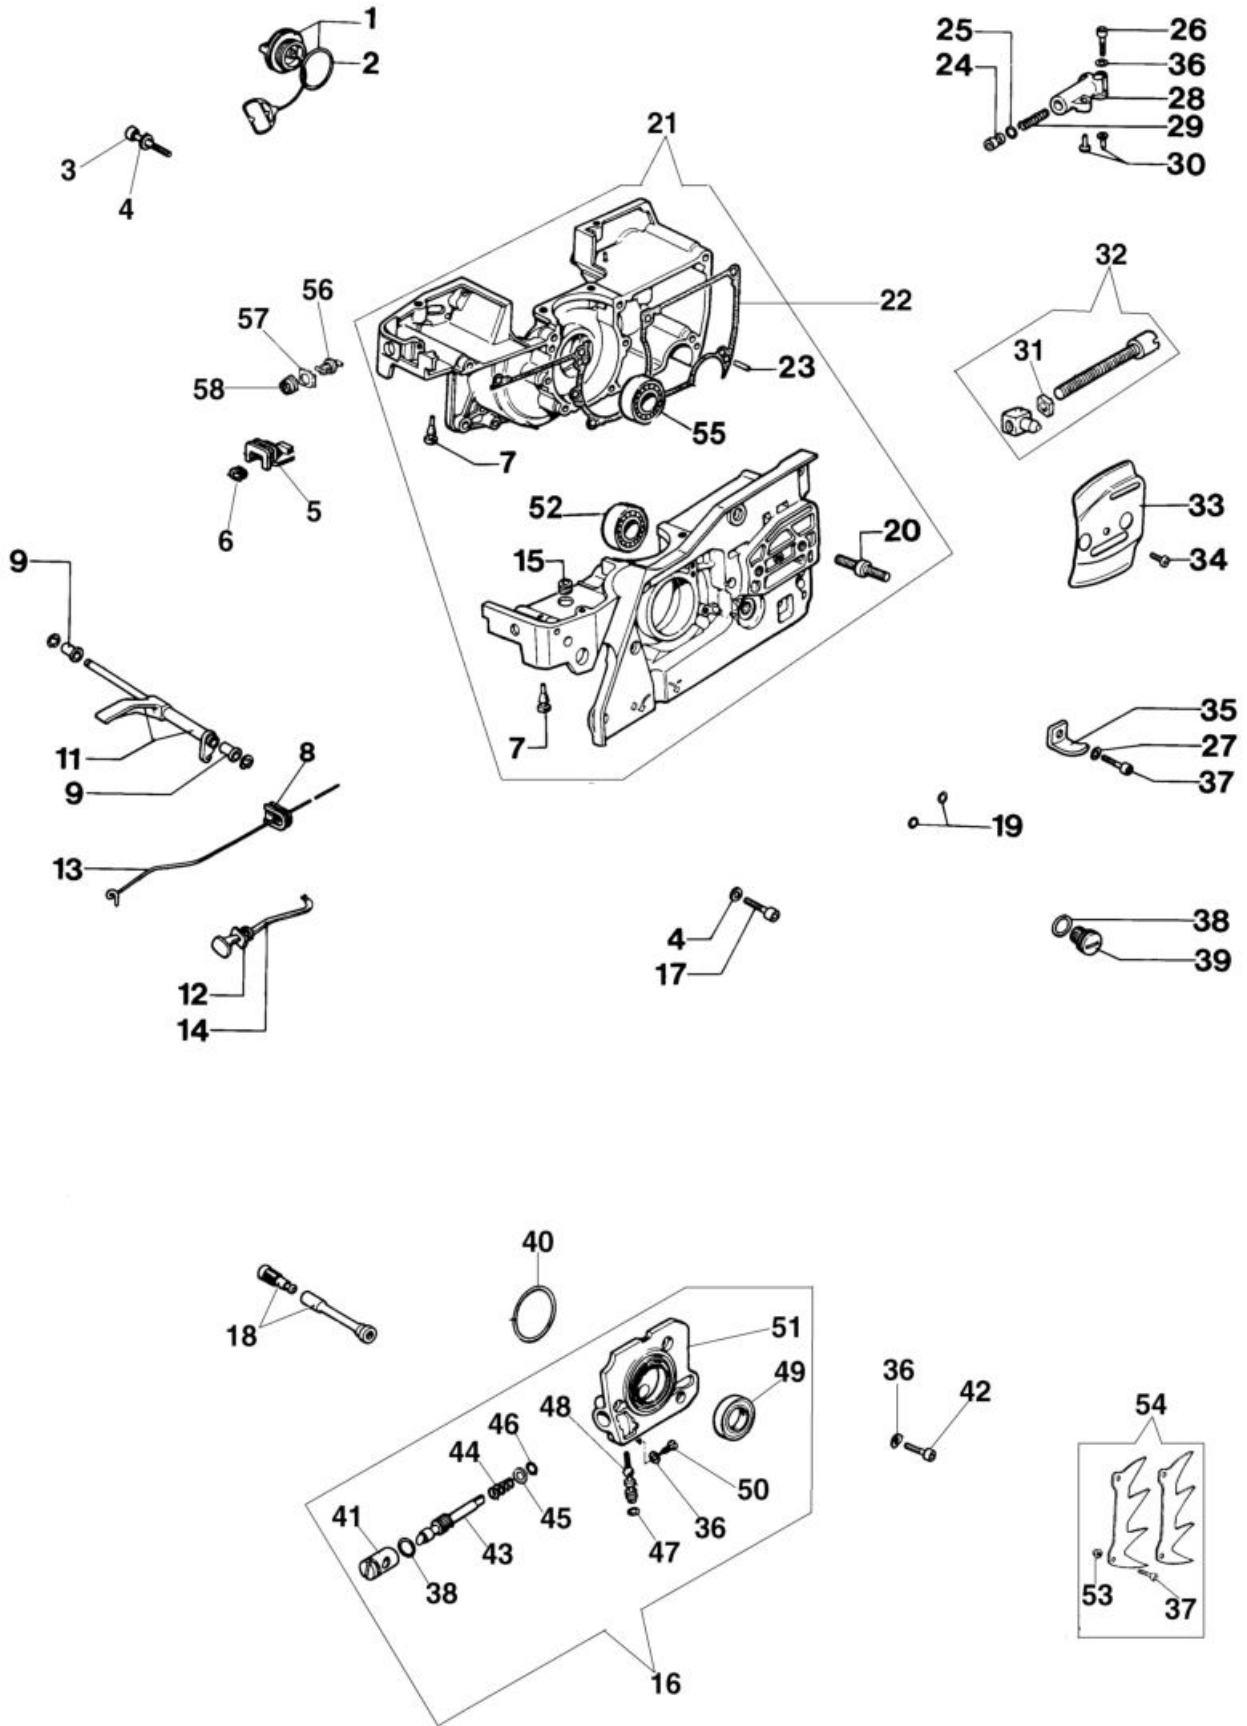

изображение Starter assy and engine

Ref.Nu	Qty	Part number	Description	Validity from	Validity till	Notes	Bulletin
1	1	018600128R	Starter rope				
2	1	006000124	Insert				
3	1	099900617	Handle				
4	1	094500280	Cap				
5	1	099900296R	Screw				
6	1	099900657A	Starter case				
7	1	006000829R	Washer				
8	1	099900125R	Spring				
9	1	099900446R	Washer				
10	1	006000134	Bushing				
11	1	006001021	Pulley				
12	1	006000135	Washer				
13	1	005000136	Screw				
14	1	099900590	Flange				
15	3	3908004	Screw				
16	1	018500140	Flange				
17	1	099900862R	Starter case				
18	1	099900789R	Ignition coil				
19	1	018500142BR	Flywheel				
20	1	018600309	Carburetor WGA-10				
21	1	099900158	Cable				
22	1	094500049	Spark plug cap				
23	1	094600169AR	Spring				
24	1	099900675DR	Ignition coil				
25	2	094000101R	Screw				
26	2	3833073R	Washer				
27	1	005000343R	Washer				
28	1	3912011R	Nut				
29	1	099900771	Labels kit				
30	1	3037021	Bearing				
31	1	099900601	Pawl				
32	1	099900165A	Flywheel				
33	1	005000019R	Spark plug				
34	4	3833076R	Washer				
35	4	099900195	Screw				
36	1	099900032R	Gasket				
37	1	099900074	Flange				
38	1	099900052	Screen				
39	2	099900297	Screw				
40	1	099900344A	Gasket set				
41	1	099900263R	Bearing				
42	2	3050015AR	Seal ring				
43	1	099900063	Muffler				
44	1	099900486	Screw				

изображение Starter assy and engine

Ref.Nu	Qty	Part number	Description	Validity from	Validity till	Notes	Bulletin
45	1	3914003R	Nut				
46	1	099900055	Plate				
47	1	099900482	Plate				
48	2	099900167	Screw				
49	1	099900037A	Gasket				
50	2	099900450R	Piston ring Ø56				
51	2	099900073	Ring				
52	1	099900002R	Piston pin				
53	1	099900342	Piston assy Ø56				
54	1	018500029A	Cylinder				
55	1	3028014R	Key				
56	1	099900006R	Bearing				
57	1	099900011	Crankshaft				
58	1	2318790R	Carburetor WGA-9A				