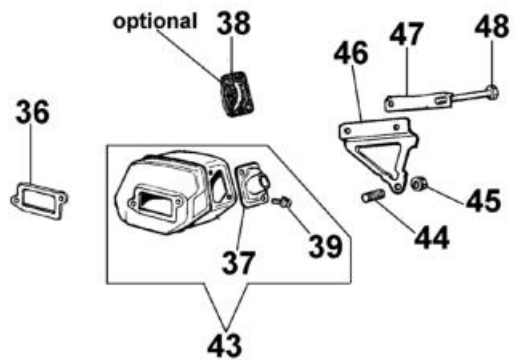

29
Kit etichette
Labels set
Jeu etiquette
Juego etiquetas
Etikettenkit

40
kit guarnizioni
Gasket set
Jeu joints
Juego juntas
Dichtungenkit