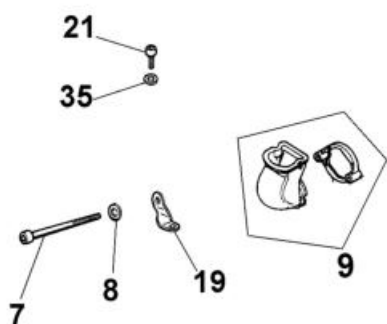

изображение Air filter

Ref.Nu	Qty	Part number	Description	Validity from	Validity till	Notes	Bulletin
1	1	018600108	Knob				
2	1	3833073R	Washer				
3	1	3049005R	O-ring				
4	1	099900829	Cover				
5	1	099900296R	Screw				
6	1	099900847R	Clutch cover				
7	1	028200171	Screw				
8	1	3033074	Washer				
9	1	018600278	Fittings and flange set				
11	1	099900899	Flange				
12	1	3049050R	O-ring				
13	1	018600075AR	Air filter				
14	1	099900898R	Air filter kit				
15	1	018600090A	Gasket				
16	1	018600056AR	Air filter				
17	3	020000013	Screw				
18	1	52010014B	Filter body				
19	1	099900138A	Plate				
20	1	006000101R	Screw				
21	1	3908003	Screw				
22	1	099900753	Screw guide				
23	1	2318790R	Carburetor WGA-9A				
24	1	099900031R	Gasket				
25	1	099900033	Insulator				
26	1	099900111	Flange				
27	1	099900035R	Gasket				
35	1	006000315R	Washer