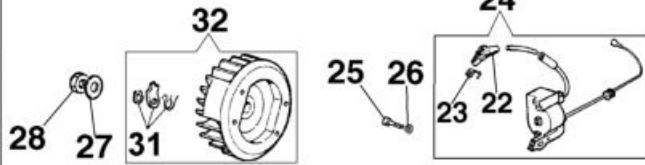

Da ottobre 2001 - From october 2001 - Depuis octobre 2001
Desde Octubre 2001 - Deka Oktober 2001