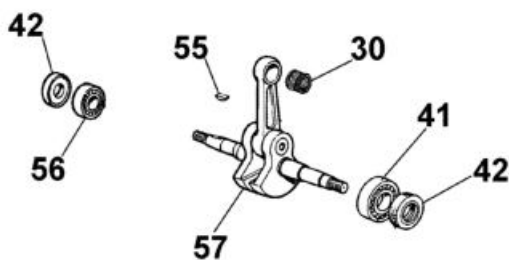

29
Kit etichette
Labels set
Jeu etiquette
Juego etiquetas
Etikettenkit

40
kit guarnizioni
Gasket set
Jeu joints
Juego juntas
Dichtungenkit