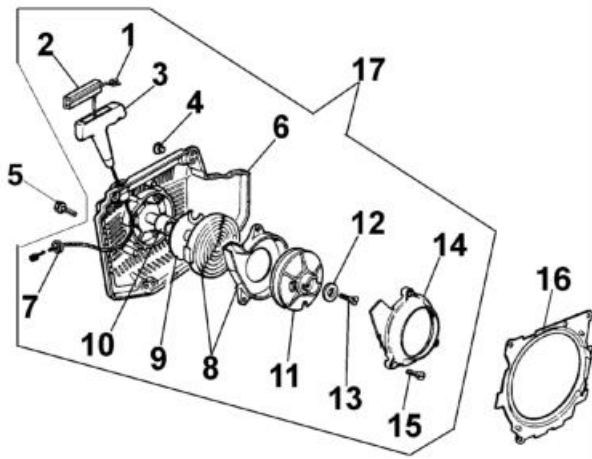

Fino a Settembre 2001
Till September 2001
Jusqu'a' September 2001
Hasta Septiembre 2001
Bis September 2001