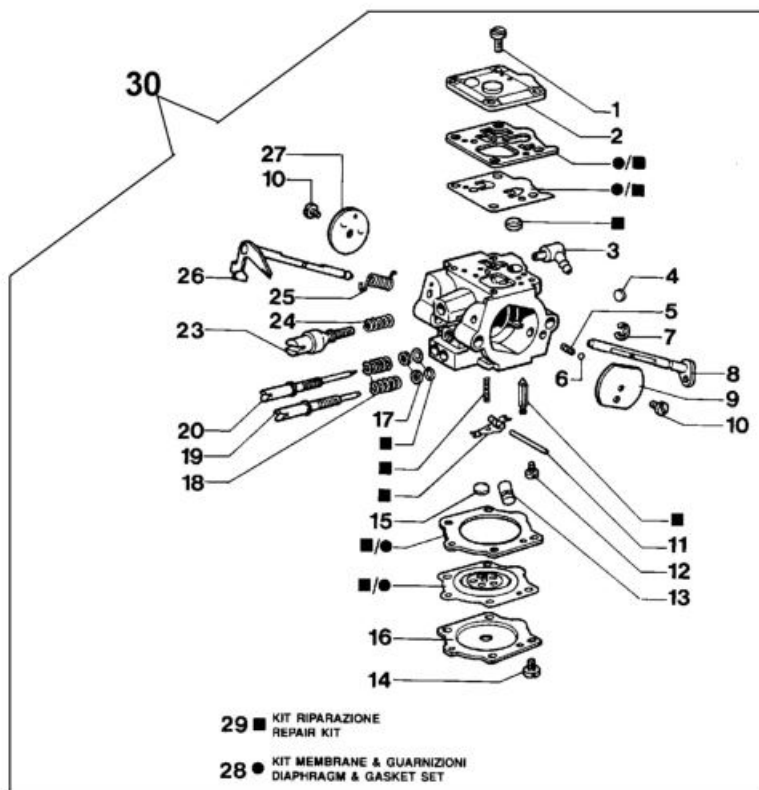

изображение Carburetor WGA-9

Ref.Nu	Qty	Part number	Description	Validity from	Validity till	Notes	Bulletin
1		035000161	Screw				
2		035000146	Cover				
3		003300036	Fittings				
4		099900468	Cap				
5		095000146	Spring				
6		094600143	Ball				
7		095000164	Ring				
8		099900464	Shaft				
9		099900465	Shutter				
10		035000160	Screw				
11		035000169	Spindle				
12		003300202	Screw				
13		099900664	Jet				
14		035000162	Screw				
15		094600142	Cap				
16		035000145	Cover				
17		099900478	Washer				
18		099900474	Spring				
19		099900477	Screw H				
20		099900476	Screw L				
21		2318790R	Carburetor WGA-9A				
22		099900479	Governor				
23		099900594	Screw				
24		099900472	Spring				
25		099900475	Spring				
26		099900462	Shaft				
27		099900463	Shutter				
28		099900552	Diaphragm+gasket set				
29		099900551	Repair kit				
30		018600309	Carburetor WGA-10