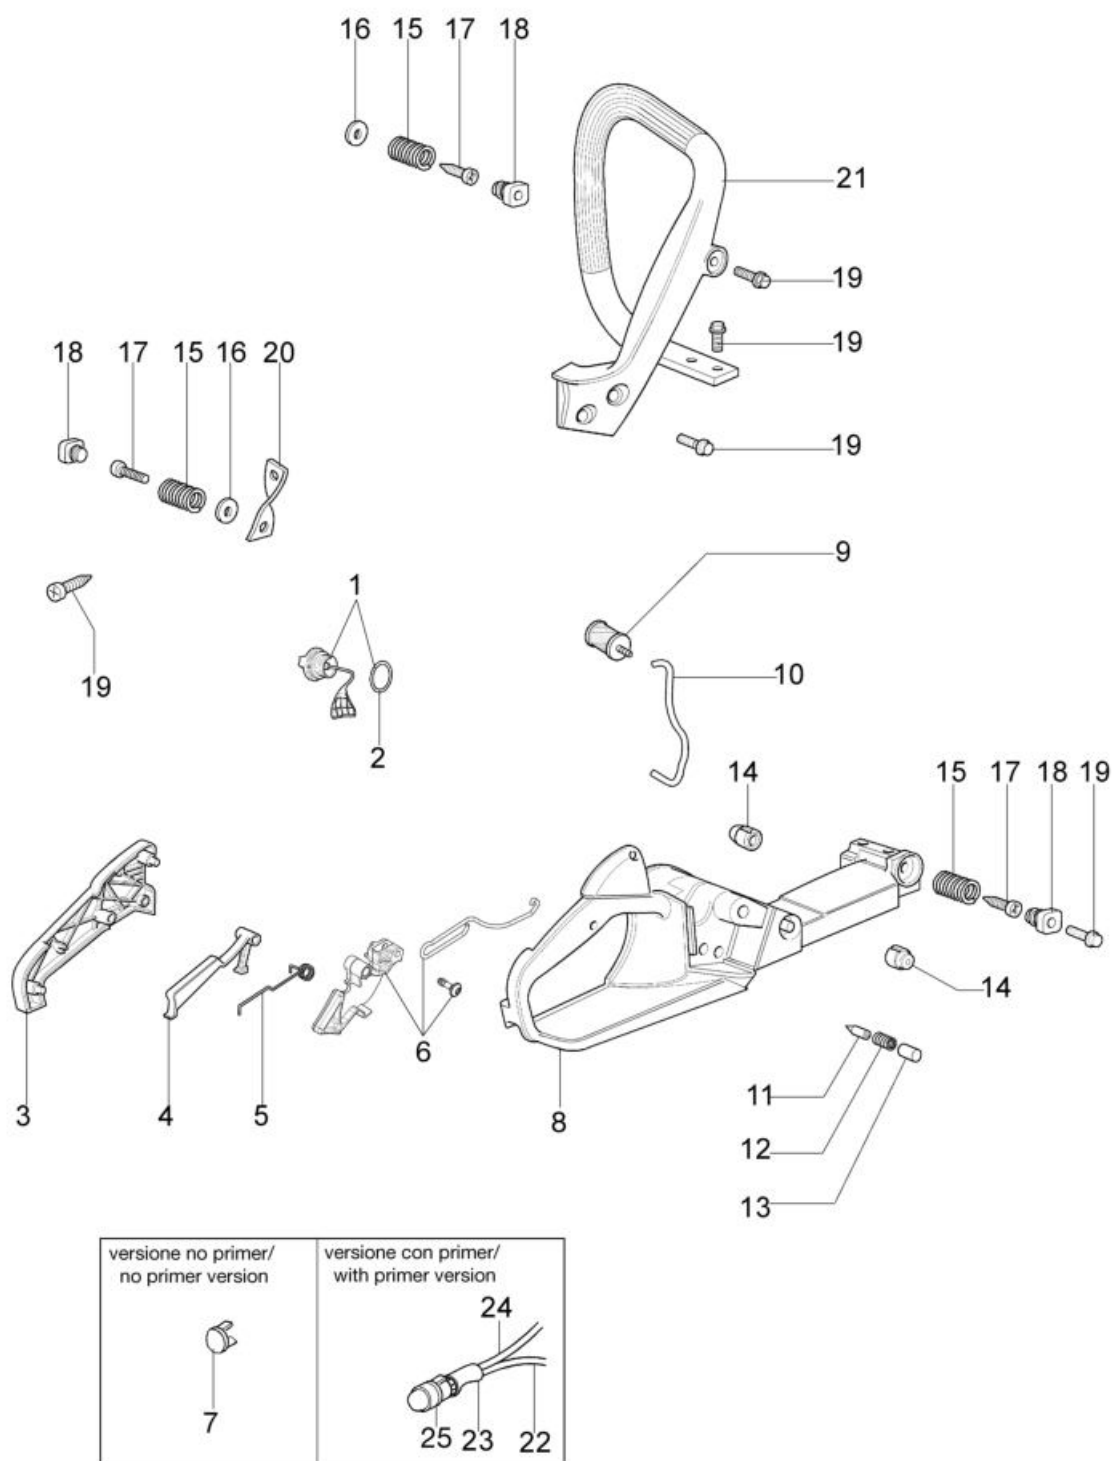

изображение Tank and handle

Ref.Nu	Qty	Part number	Description	Validity from	Validity till	Notes	Bulletin
1	1	50052005R	Tank cap				
2	1	3049025	O-ring				
3	1	50170024R	Cover				
4	1	50050046AR	Lever				
5	1	097000028R	Spring				
6	1	50170248A	Throttle kit				BT4-143-06/10
7	1	50050072	Cap		SN 9525302842	Per versione senza primer; For version without primer	BT4-158-04/16
8	1	50172007AR	Tank				
9	1	094600450R	Fuel filter				
10	1	3073015AR	Tube				
11	1	094500577AR	Breather valve				
12	1	094500575R	Spring				
13	1	50050071R	Breather valve				
14	3	50010061R	AV-mount				
15	3	50050047AR	Spring				BT4-140-10/09
16	7	3918010R	Washer				
17	3	3960115R	Screw				
18	3	50170034R	Support				
19	7	3960099R	Screw				
20	1	50050123BR	Strap				
21	1	50170026R	Handle				
22	1	50240255R	Tube	SN 9525302843		Per versione con primer;	BT4-158-04/16
23	1	50170121R	Sheath	SN 9525302843		Per versione con primer;	BT4-158-04/16
24	1	50170321R	Tube	SN 9525302843		For primer version Per versione con primer;	BT4-158-04/16
25	1	2318817R	Air purge	SN 9525302843		Per versione con primer; For primer version	BT4-158-04/16