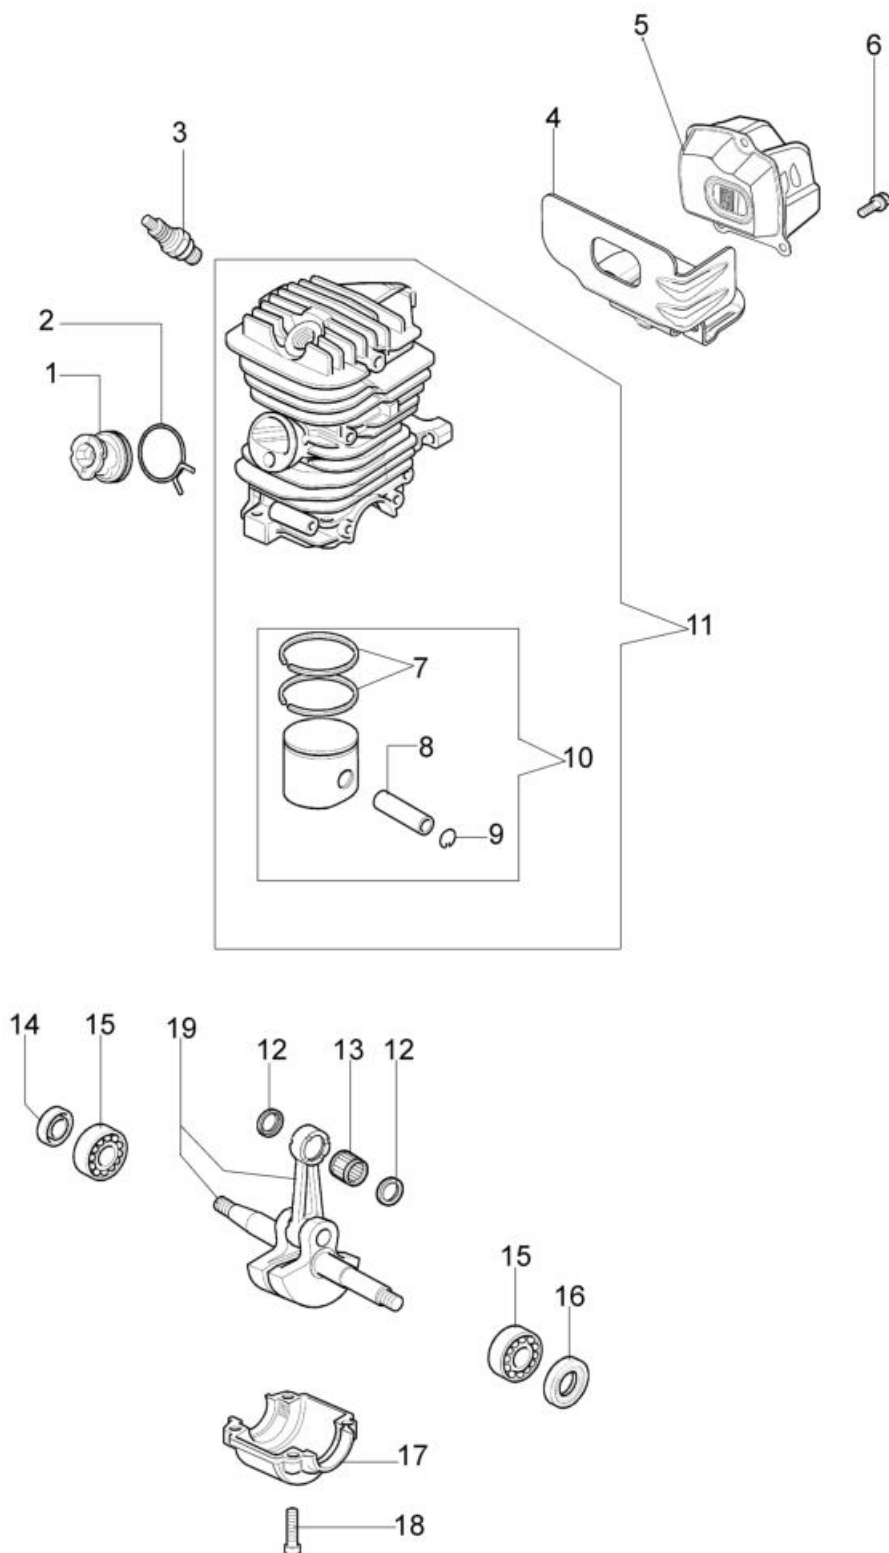

Carburetor WT-780D

изображение Engine

Ref.Nu	Qty	Part number	Description	Validity from	Validity till	Notes	Bulletin
1	1	50170010R	Manifold				
2	1	094600103R	Band				
3	1	3055101R	Spark plug				
4	1	50170186R	Gasket				
5	1	50170189BR	Muffler				
6	3	3860117R	Screw				
7	2	4196166R	Piston ring				BT4-152-05/12
8	1	50110047R	Piston pin				BT4-152-05/12
9	2	004900061R	Ring				BT4-152-05/12
10	1	50110066A	Piston assy	SN 9521080968			BT4-152-05/12
11	1	50182005A	Complete cylinder	SN 9521080968			BT4-152-05/12
12	2	50110043AR	Spacer				
13	1	50110044R	Bearing				
14	1	50272004R	Seal ring				
15	1	094000006R	Bearing				
16	1	3050024AR	Seal ring				
17	1	50050016CR	Cover				
18	4	3801051R	Screw				
19	1	50110045R	Crankshaft				

изображение Starter assy

Ref.Nu	Qty	Part number	Description	Validity from	Validity till	Notes	Bulletin
1	1	50172001R	Starter assy				
2	1	50170017R	Starter handle				
3	1	50070123R	Starter rope				
4	1	3916009R	Washer				
5	1	3833080R	Washer				
6	1	50050073R	Spring				
7	1	004000142R	Nut				
8	1	50170050R	Starter pulley				
9	1	50160024	Screw				
10	4	3960115R	Screw				
11	2	3960075R	Screw				
12	2	006000315R	Washer				
13	2	3916004R	Washer				
14	1	2501020R	Ignition coil				
15	1	50170090R	Cable				
16	1	50072029	Pawl				
17	1	50180111AR	Flywheel set				
18	1	50050127	Spring				
19	1	50050126	Spark plug cap				
20	1	2304073R	Wrench 13x19				
21	1	50182012	Labels kit				