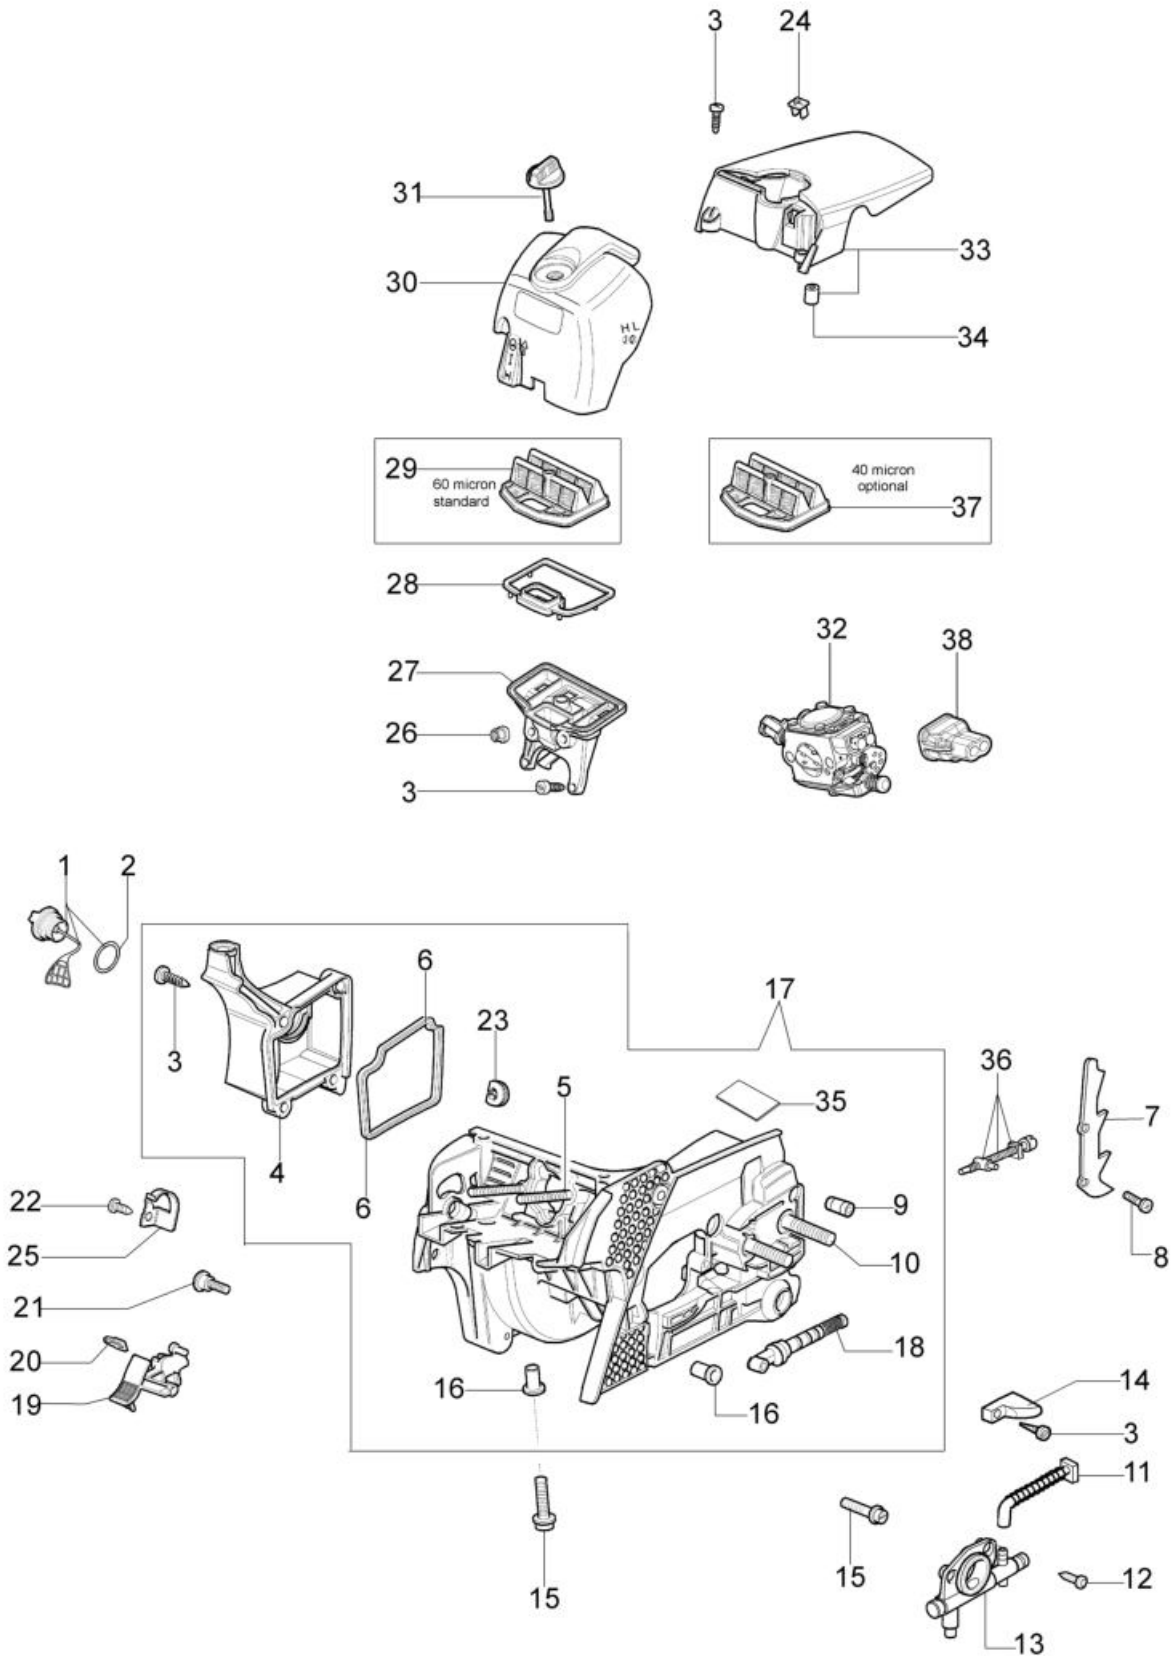

Carburetor WT-780D

изображение Engine

Ref.Nu	Qty	Part number	Description	Validity from	Validity till	Notes	Bulletin
1	1	50170010R	Manifold				
2	1	094600103R	Band				
3	1	3055101R	Spark plug				
4	1	50170186R	Gasket				
5	1	50170189BR	Muffler				
6	3	3860117R	Screw				
7	2	4196166R	Piston ring				BT4-152-05/12
8	1	50110047R	Piston pin				BT4-152-05/12
9	2	004900061R	Ring				BT4-152-05/12
10	1	50110066A	Piston assy	SN 9521080968			BT4-152-05/12
11	1	50182005A	Complete cylinder	SN 9521080968			BT4-152-05/12
12	2	50110043AR	Spacer				
13	1	50110044R	Bearing				
14	1	50272004R	Seal ring				
15	1	094000006R	Bearing				
16	1	3050024AR	Seal ring				
17	1	50050016CR	Cover				
18	4	3801051R	Screw				
19	1	50110045R	Crankshaft				

изображение Starter assy

Ref.Nu	Qty	Part number	Description	Validity from	Validity till	Notes	Bulletin
1	1	50172001R	Starter assy				
2	1	50170017R	Starter handle				
3	1	50070123R	Starter rope				
4	1	3916009R	Washer				
5	1	3833080R	Washer				
6	1	50050073R	Spring				
7	1	004000142R	Nut				
8	1	50170050R	Starter pulley				
9	1	50160024	Screw				
10	4	3960115R	Screw				
11	2	3960075R	Screw				
12	2	006000315R	Washer				
13	2	3916004R	Washer				
14	1	2501020R	Ignition coil				
15	1	50170090R	Cable				
16	1	50072029	Pawl				
17	1	50180111AR	Flywheel set				
18	1	50050127	Spring				
19	1	50050126	Spark plug cap				
20	1	2304073R	Wrench 13x19				
21	1	50182012	Labels kit				