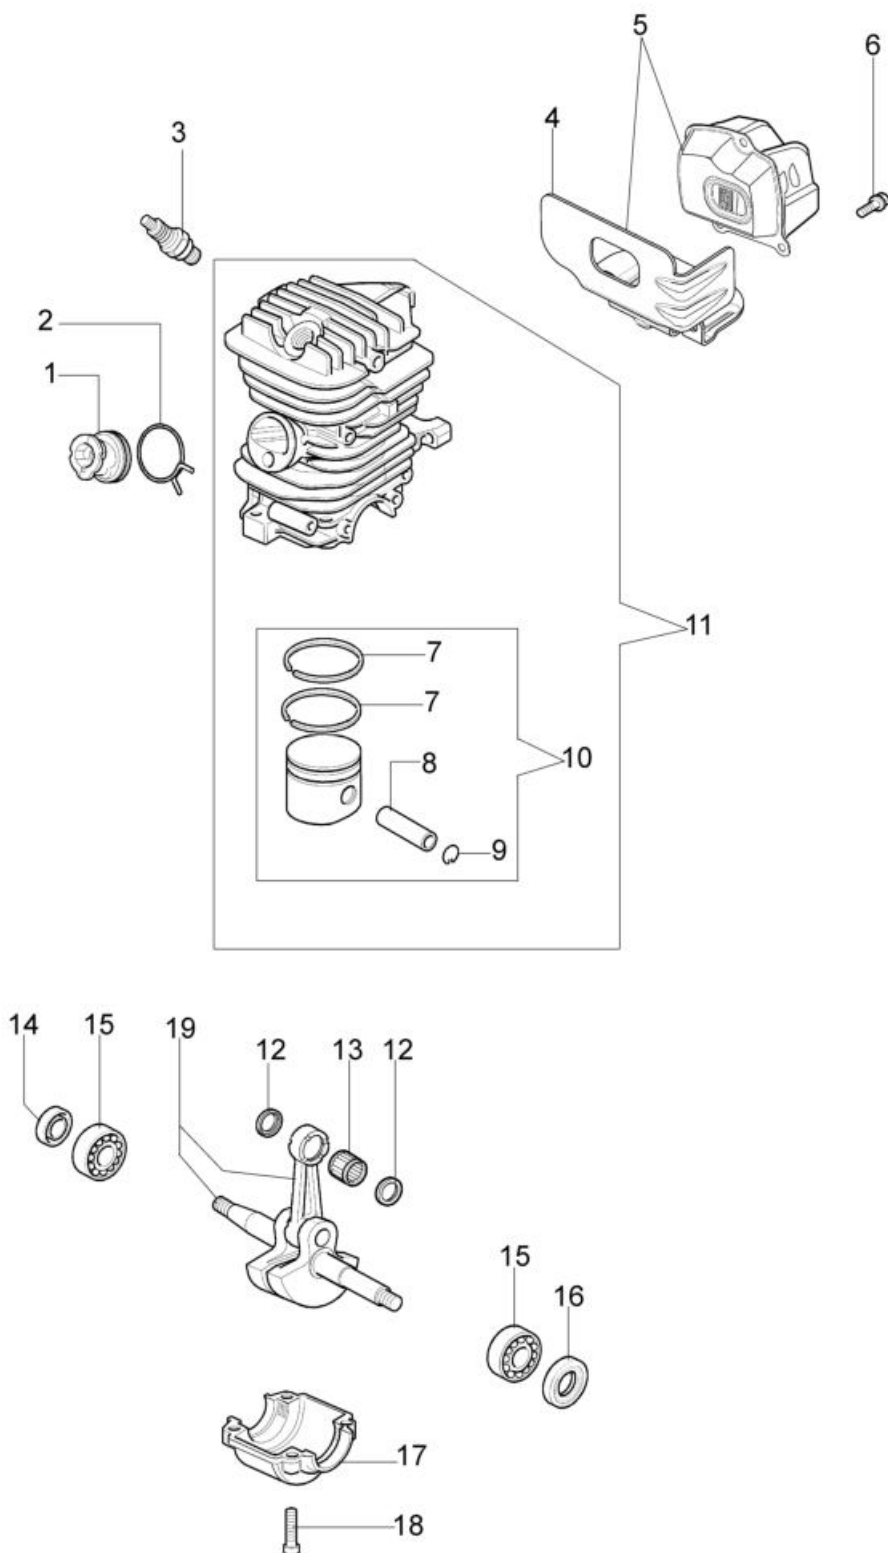

## изображение Engine

Ref.Nu	Qty	Part number	Description	Validity from	Validity till	Notes	Bulletin
1	1	50170010R	Manifold				
2	1	094600103R	Band				
3	1	3055101R	Spark plug				
4	1	50170186R	Gasket				
5	1	50170189BR	Muffler				
6	3	3860117R	Screw				
7	2	074000405R	Piston ring				
8	1	50110047R	Piston pin				
9	2	004900061R	Ring				
10	1	50120034A	Piston assy Ø40				
11	1	50172021	Complete cylinder				
12	2	50110043AR	Spacer				
13	1	50110044R	Bearing				
14	1	50272004R	Seal ring				
15	1	094000006R	Bearing				
16	1	3050024AR	Seal ring				
17	1	50050016CR	Cover				
18	4	3801051R	Screw				
19	1	50110045R	Crankshaft				

## изображение Starter assy

Ref.Nu	Qty	Part number	Description	Validity from	Validity till	Notes	Bulletin
1	1	50172001R	Starter assy				
2	1	50170017R	Starter handle				
3	1	50070123R	Starter rope				
4	1	3916009R	Washer				
5	1	3833080R	Washer				
6	1	50050073R	Spring				
7	1	004000142R	Nut				
8	1	50170050R	Starter pulley				
9	1	50160024	Screw				
10	4	3960115R	Screw				
11	2	3960075R	Screw				
12	2	006000315R	Washer				
13	2	3916004R	Washer				
14	1	2501020R	Ignition coil				
15	1	50170090R	Cable				
16	1	50072029	Pawl				
17	1	50180111AR	Flywheel set				
18	1	50050127	Spring				
19	1	50050126	Spark plug cap				
20	1	2304017R	Wrench 13x16				
21	1	50172029	Labels kit				