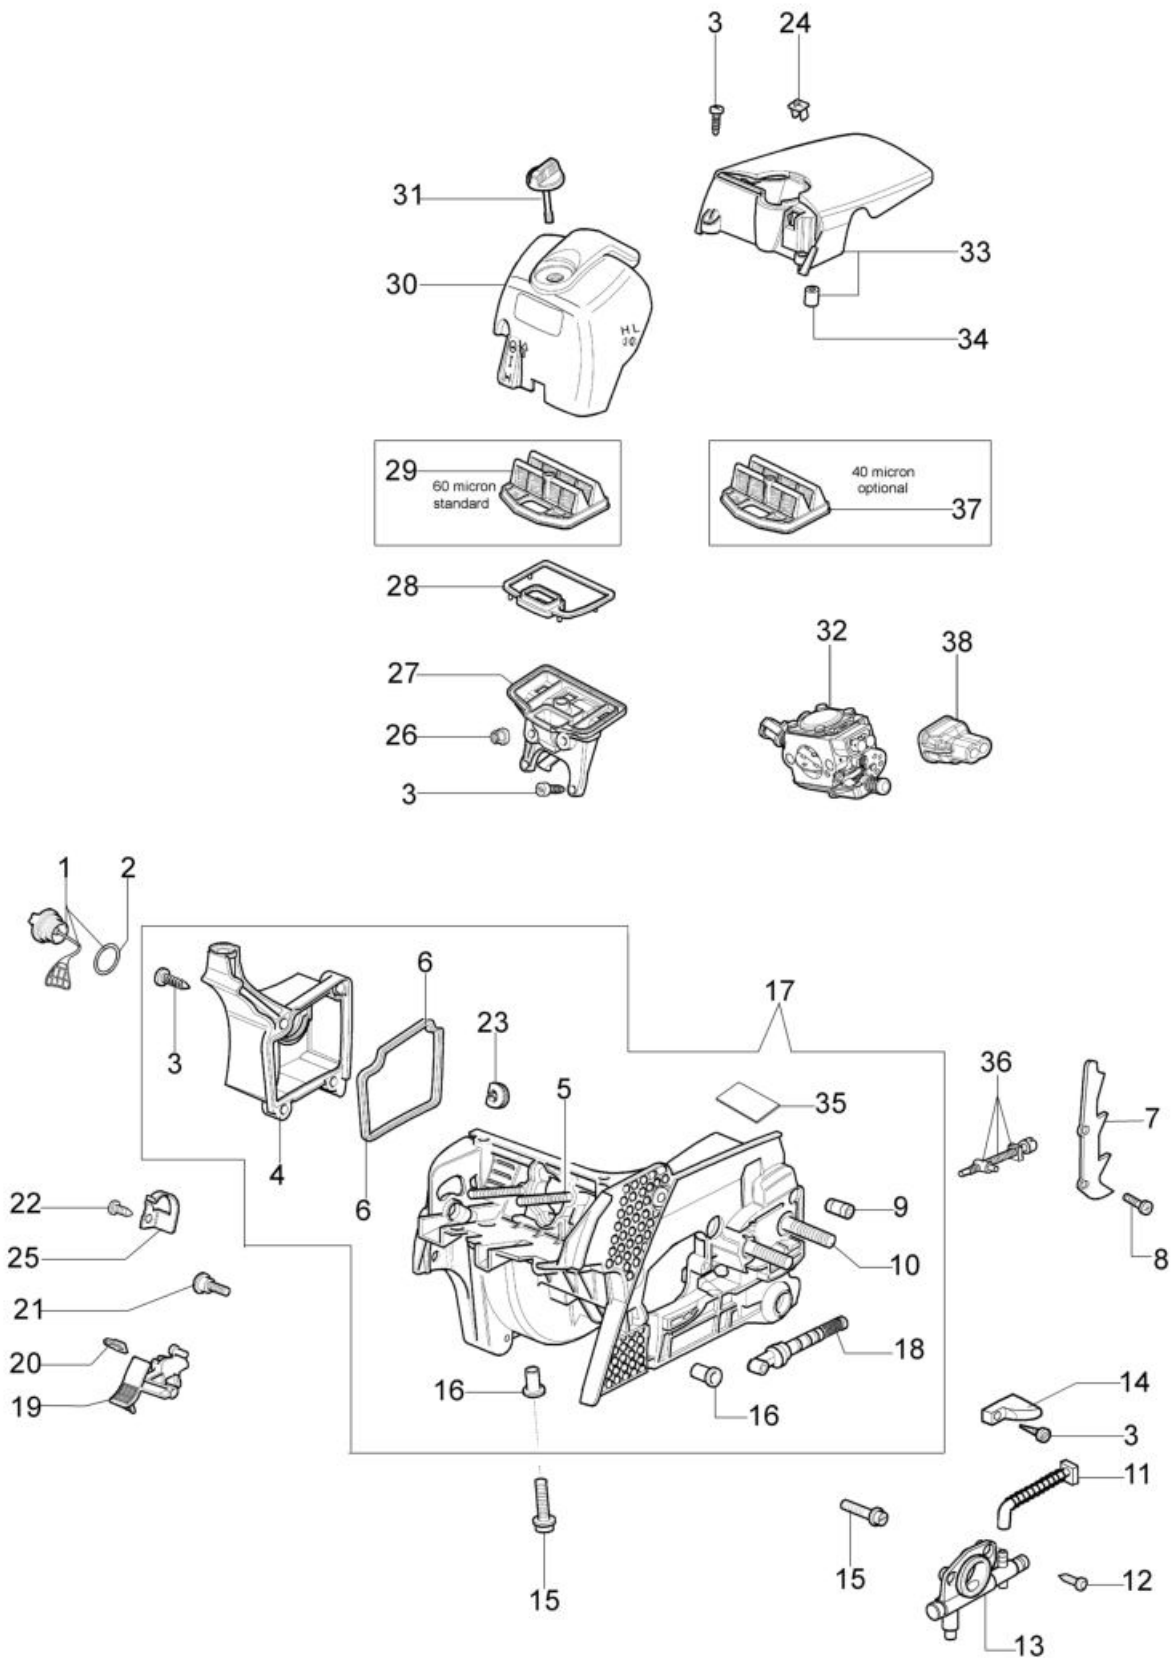

## изображение Engine

Ref.Nu	Qty	Part number	Description	Validity from	Validity till	Notes	Bulletin
1	1	50170010R	Manifold				
2	1	094600103R	Band				
3	1	3055101R	Spark plug				
4	1	50170186R	Gasket				
5	1	50170189BR	Muffler				
6	3	3860117R	Screw				
7	2	074000405R	Piston ring				
8	1	50110047R	Piston pin				
9	2	004900061R	Ring				
10	1	50120034A	Piston assy Ø40				
11	1	50172021	Complete cylinder				
12	2	50110043AR	Spacer				
13	1	50110044R	Bearing				
14	1	50272004R	Seal ring				
15	1	094000006R	Bearing				
16	1	3050024AR	Seal ring				
17	1	50050016CR	Cover				
18	4	3801051R	Screw				
19	1	50110045R	Crankshaft				

## изображение Starter assy

Ref.Nu	Qty	Part number	Description	Validity from	Validity till	Notes	Bulletin
1	1	50172001R	Starter assy				
2	1	50170017R	Starter handle				
3	1	50070123R	Starter rope				
4	1	3916009R	Washer				
5	1	3833080R	Washer				
6	1	50050073R	Spring				
7	1	004000142R	Nut				
8	1	50170050R	Starter pulley				
9	1	50160024	Screw				
10	4	3960115R	Screw				
11	2	3960075R	Screw				
12	2	006000315R	Washer				
13	2	3916004R	Washer				
14	1	2501020R	Ignition coil				
15	1	50170090R	Cable				
16	1	50072029	Pawl				
17	1	50180111AR	Flywheel set				
18	1	50050127	Spring				
19	1	50050126	Spark plug cap				
20	1	2304017R	Wrench 13x16				
21	1	50172029	Labels kit				