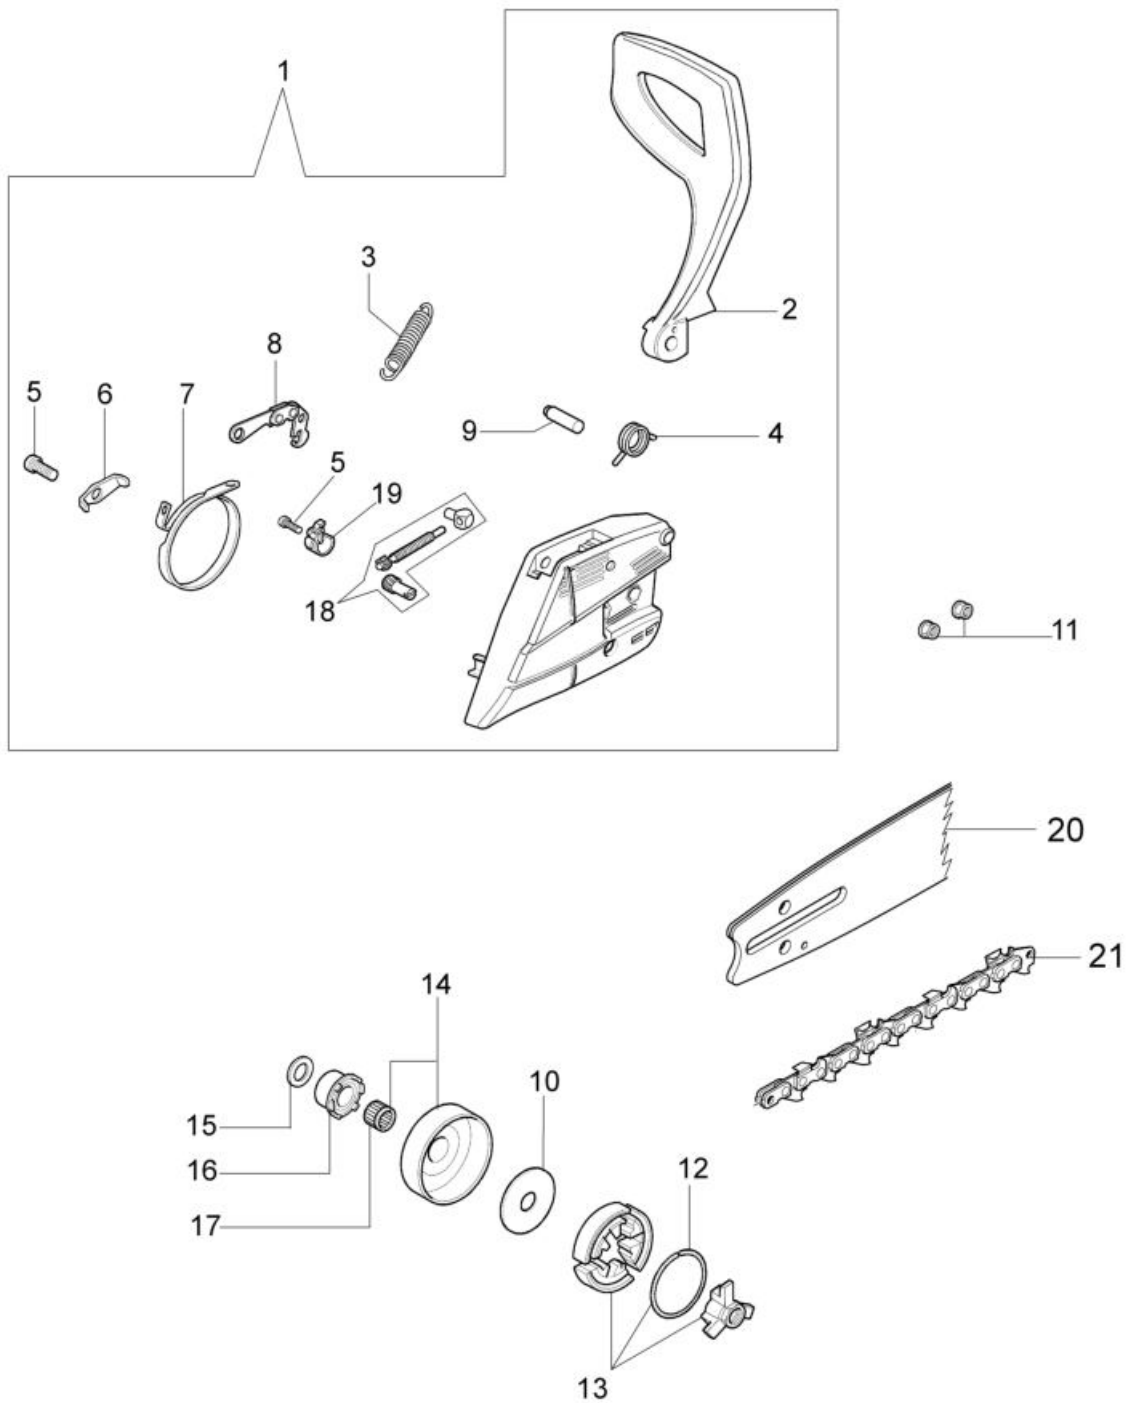

изображение Clutch and brake

Ref.Nu	Qty	Part number	Description	Validity from	Validity till	Notes	Bulletin
1	1	50170039R	Chain cover assy				
2	1	50170040R	Guard				
3	1	095000219AR	Spring				
4	1	50010088AR	Spring				
5	2	3960070AR	Screw				
6	1	50050125R	Plate				
7	1	50050039R	Brake band				
8	1	097000146	Lever				
9	1	50050064R	Pin				
10	1	004000352R	Washer				
11	2	50010148R	Nut				
12	1	094500029AR	Spring				
13	1	094000129AR	Clutch				
14	1	50060033A	Chain sprocket .325				
15	1	004400285R	Washer				
16	1	50060008R	Worm gear .325				
17	1	50030372R	Roller cage				
18	1	50162017A	Chain tensioner kit				
19	1	50170044R	Cover				
20	1	50062006R	Bar 16" - 41 cm				
21	1	30629004A	Chain .325" x .050" (1,3mm)