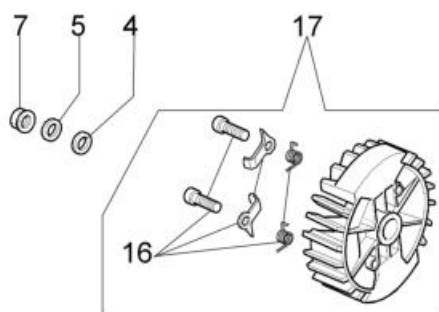

изображение Engine

Ref.Nu	Qty	Part number	Description	Validity from	Validity till	Notes	Bulletin
1	1	50170010R	Manifold				
2	1	094600103R	Band				
3	1	3055101R	Spark plug				
4	1	50170186R	Gasket				
5	1	50170189BR	Muffler				
6	3	3860117R	Screw				
7	2	074000405R	Piston ring				
8	1	50110047R	Piston pin				
9	2	004900061R	Ring				
10	1	50120034A	Piston assy Ø40				
11	1	50172021	Complete cylinder				
12	2	50110043AR	Spacer				
13	1	50110044R	Bearing				
14	1	50272004R	Seal ring				
15	1	094000006R	Bearing				
16	1	3050024AR	Seal ring				
17	1	50050016CR	Cover				
18	4	3801051R	Screw				
19	1	50110045R	Crankshaft				

изображение Clutch and brake

Ref.Nu	Qty	Part number	Description	Validity from	Validity till	Notes	Bulletin
1	1	50170039R	Chain cover assy				
2	1	50170040R	Guard				
3	1	095000219AR	Spring				
4	1	50010088AR	Spring				
5	2	3960070AR	Screw				
6	1	50050125R	Plate				
7	1	50050039R	Brake band				
8	1	097000146	Lever				
9	1	50050064R	Pin				
10	1	004000352R	Washer				
11	2	50010148R	Nut				
12	1	094500029AR	Spring				
13	1	094000129AR	Clutch				
14	1	50060033A	Chain sprocket .325				
15	1	004400285R	Washer				
16	1	50060008R	Worm gear .325				
17	1	50030372R	Roller cage				
18	1	50162017A	Chain tensioner kit				
19	1	50170044R	Cover				
20	1	50062006R	Bar 16" - 41 cm				
21	1	30629004A	Chain .325" x .050" (1,3mm)				