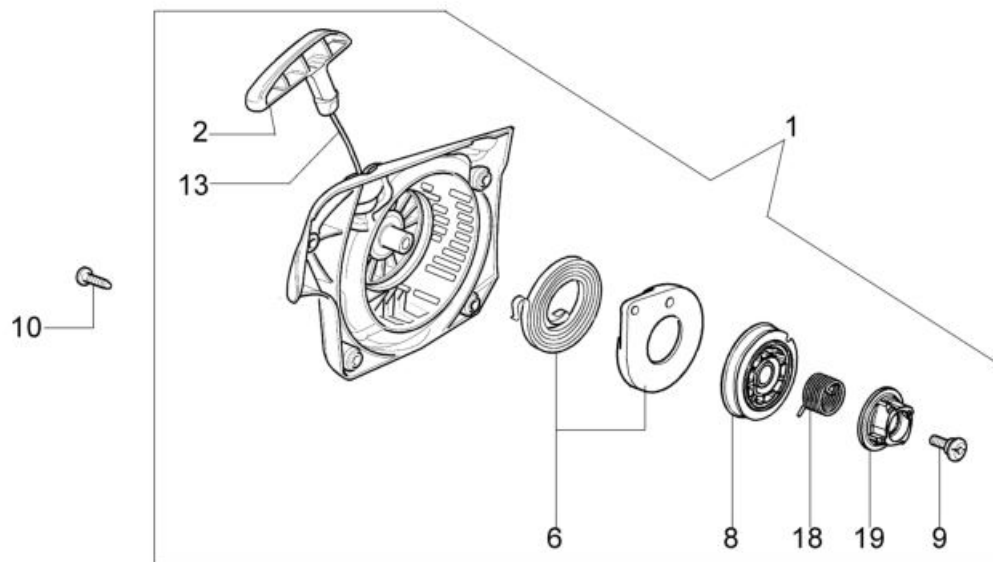

изображение Engine

Ref.Nu	Qty	Part number	Description	Validity from	Validity till	Notes	Bulletin
1	1	50170010R	Manifold				
2	1	094600103R	Band				
3	1	3055101R	Spark plug				
4	1	50170186R	Gasket				
5	1	50170189BR	Muffler				
6	3	3860117R	Screw				
7	2	074000405R	Piston ring				
8	1	50110047R	Piston pin				
9	2	004900061R	Ring				
10	1	50120034A	Piston assy Ø40				
11	1	50172021	Complete cylinder				
12	2	50110043AR	Spacer				
13	1	50110044R	Bearing				
14	1	50272004R	Seal ring				
15	1	094000006R	Bearing				
16	1	3050024AR	Seal ring				
17	1	50050016CR	Cover				
18	4	3801051R	Screw				
19	1	50110045R	Crankshaft				

изображение Clutch and brake

Ref.Nu	Qty	Part number	Description	Validity from	Validity till	Notes	Bulletin
1	1	50170039R	Chain cover assy				
2	1	50170040R	Guard				
3	1	095000219AR	Spring				
4	1	50010088AR	Spring				
5	2	3960070AR	Screw				
6	1	50050125R	Plate				
7	1	50050039R	Brake band				
8	1	097000146	Lever				
9	1	50050064R	Pin				
10	1	004000352R	Washer				
11	2	50010148R	Nut				
12	1	094500029AR	Spring				
13	1	094000129AR	Clutch				
14	1	50060033A	Chain sprocket .325				
15	1	004400285R	Washer				
16	1	50060008R	Worm gear .325				
17	1	50030372R	Roller cage				
18	1	50162017A	Chain tensioner kit				
19	1	50170044R	Cover				
20	1	50062006R	Bar 16" - 41 cm				
21	1	30629004A	Chain .325" x .050" (1,3mm)				