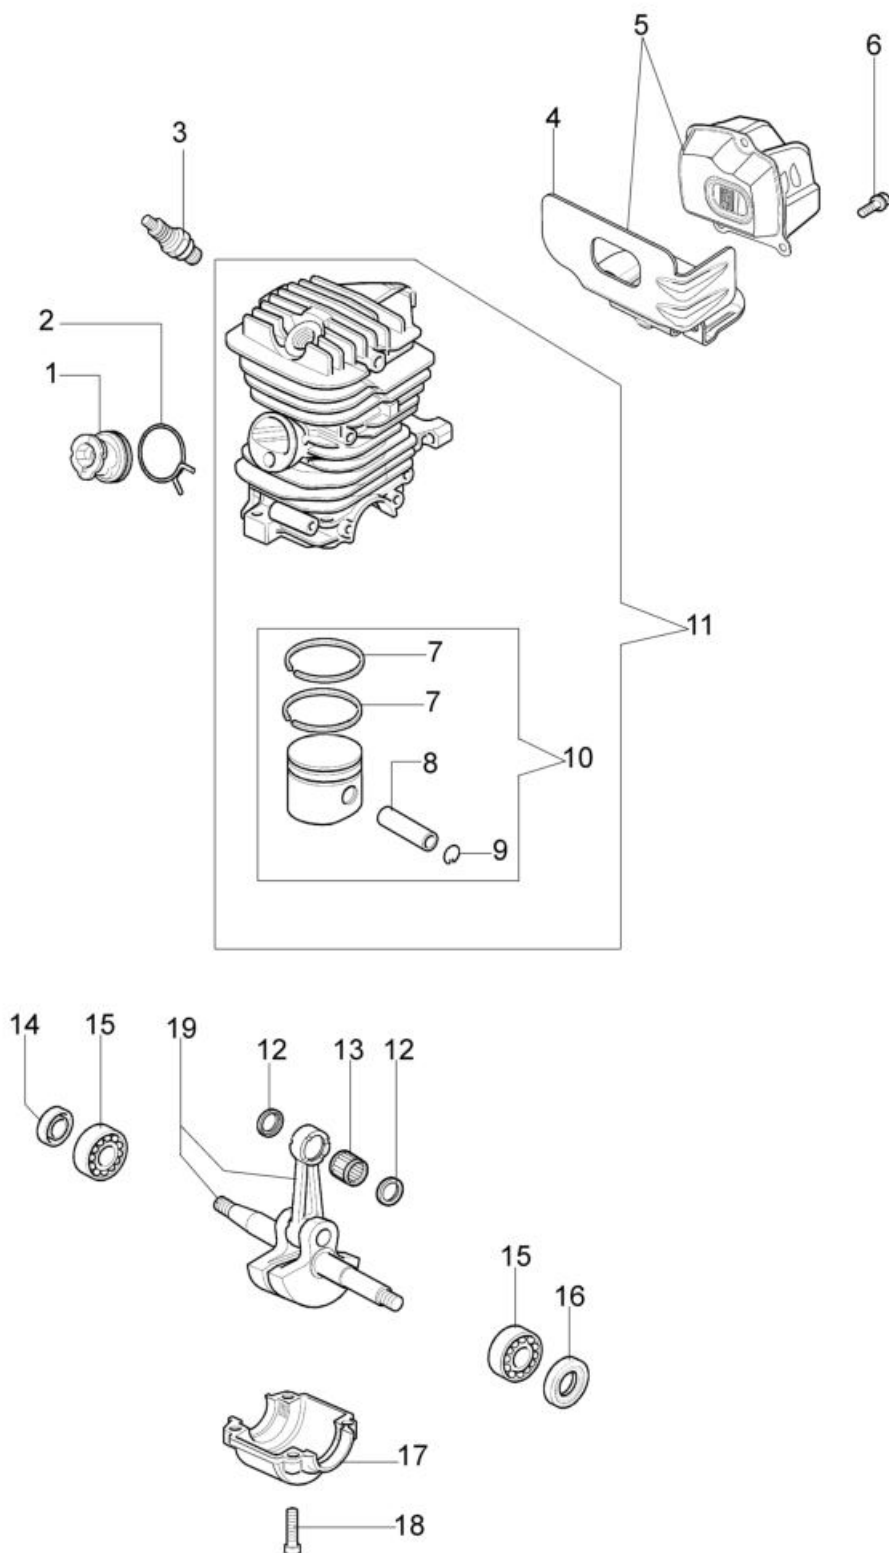

изображение Engine

Ref.Nu	Qty	Part number	Description	Validity from	Validity till	Notes	Bulletin
1	1	50170010R	Manifold				
2	1	094600103R	Band				
3	1	3055101R	Spark plug				
4	1	50170186R	Gasket				
5	1	50170189BR	Muffler				
6	3	3860117R	Screw				
7	2	074000405R	Piston ring				
8	1	50110047R	Piston pin				
9	2	004900061R	Ring				
10	1	50120034A	Piston assy Ø40				
11	1	50172021	Complete cylinder				
12	2	50110043AR	Spacer				
13	1	50110044R	Bearing				
14	1	50272004R	Seal ring				
15	1	094000006R	Bearing				
16	1	3050024AR	Seal ring				
17	1	50050016CR	Cover				
18	4	3801051R	Screw				
19	1	50110045R	Crankshaft				

изображение Starter assy

Ref.Nu	Qty	Part number	Description	Validity from	Validity till	Notes	Bulletin
1	1	50172004R	Starter assy				
2	1	50170017R	Starter handle				
3	1	50070123R	Starter rope				
4	1	3916009R	Washer				
5	1	3833080R	Washer				
6	1	50050073R	Spring				
7	1	004000142R	Nut				
8	1	50170153R	Starter pulley				
9	1	50160024	Screw				
10	4	3960115R	Screw				
11	2	3960075R	Screw				
12	2	006000315R	Washer				
13	2	3916004R	Washer				
14	1	2501020R	Ignition coil				
15	1	50170090R	Cable				
16	1	50072029	Pawl				
17	1	50180111AR	Flywheel set				
18	1	50170154R	Spring				
19	1	50170155R	Sprocket				
20	1	50050126	Spark plug cap				
21	1	50050127	Spring				
22	1	50172030	Labels kit				
23	1	2304017R	Wrench 13x16				