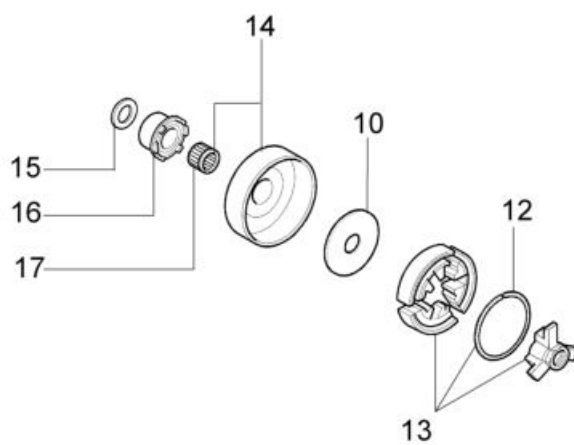

изображение Clutch and brake

Ref.Nu	Qty	Part number	Description	Validity from	Validity till	Notes	Bulletin
1	1	50170039R	Chain cover assy				
2	1	50170040R	Guard				
3	1	095000219AR	Spring				
4	1	50010088AR	Spring				
5	2	3960070AR	Screw				
6	1	50050125R	Plate				
7	1	50050039R	Brake band				
8	1	097000146	Lever				
9	1	50050064R	Pin				
10	1	004000352R	Washer				
11	2	50010148R	Nut				
12	1	094500029AR	Spring				
13	1	094000129AR	Clutch				
14	1	50060033A	Chain sprocket .325				
15	1	004400285R	Washer				
16	1	50060008R	Worm gear .325				
17	1	50030372R	Roller cage				
18	1	50162017A	Chain tensioner kit				
19	1	50170044R	Cover				
20	1	097000106R	Plug				
21	1	50050066R	Plug				
22	1	3026003R	Ring