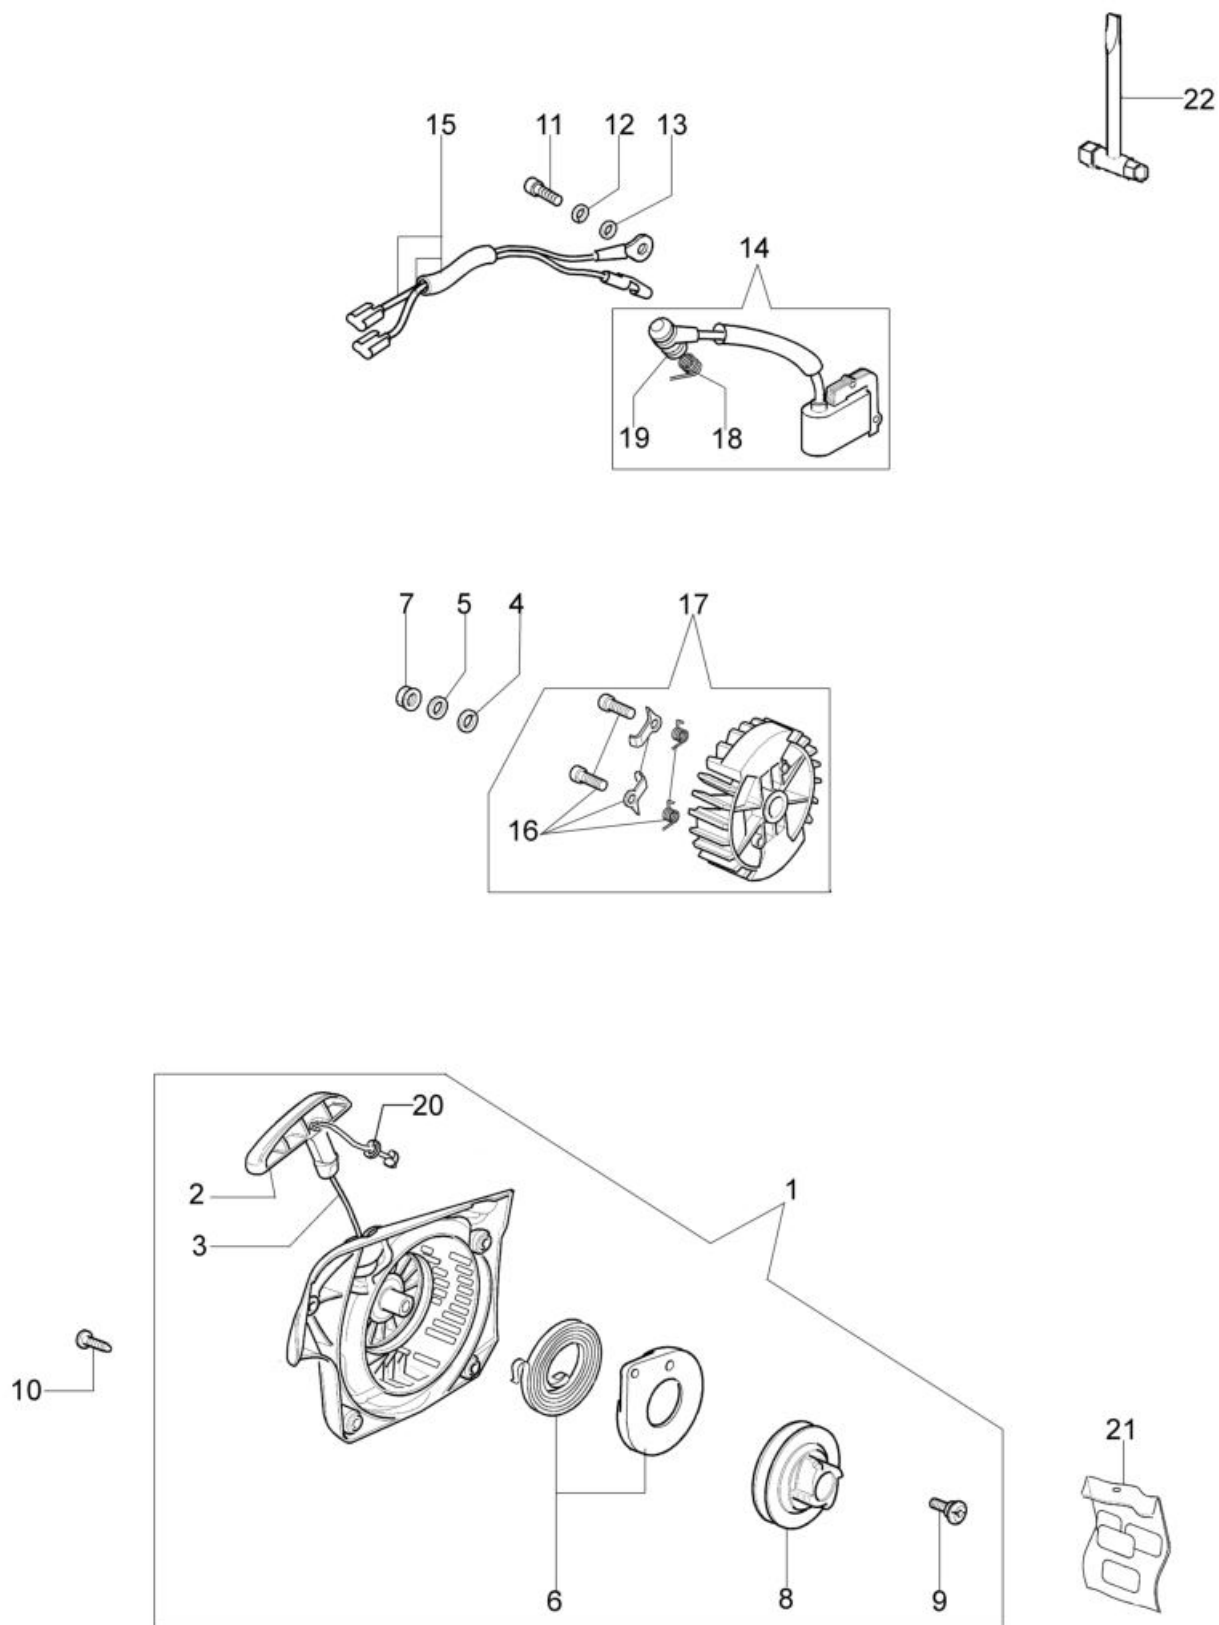

изображение Engine

Ref.Nu	Qty	Part number	Description	Validity from	Validity till	Notes	Bulletin
1	1	50050010R	Manifold				
2	1	094600103R	Band				
3	4	3891010R	Screw				
4	4	006000315R	Washer				
5	1	50230060R	Flange				
6	1	50230012R	Decompressor				
7	1	50180121R	Muffler				
8	3	3860117R	Screw				
9	2	004900061R	Ring		SN 9978055801		BT4-162-02/19
10	1	50230011R	Piston pin		SN 9978055801		BT4-162-02/19
11	2	50070128R	Piston ring Ø42				
12	1	50232010	Piston assy Ø42		SN 9978055801		BT4-162-02/19
13	1	50272004R	Seal ring				
14	2	094000006R	Bearing				
15	1	3050024AR	Seal ring				
16	2	50110043AR	Spacer		SN 9978055801		BT4-162-02/19
17	1	50110044R	Bearing		SN 9978055801		BT4-162-02/19
18	1	50230082R	Crankshaft		SN 9978055801		BT4-162-02/19
19	1	50050016CR	Cover				
20	4	3801051R	Screw				
21	1	50232020AR	Short block				
22	1	50230158R	Gasket				
23	1	50232023	Complete cylinder Ø42		SN 9978055801		BT4-162-02/19
24	1	3055120R	Spark plug				
25	1	50230159R	Guard				
26	3	094600054R	Washer				
27	2	007201198R	Ring	SN 9978055802			BT4-162-02/19
28	1	61350174R	Piston pin	SN 9978055802			BT4-162-02/19
29	1	50230243	Piston assy	SN 9978055802			BT4-162-02/19
30	1	50230244	Complete cylinder	SN 9978055802			BT4-162-02/19
31	1	3037014R	Bearing	SN 9978055802			BT4-162-02/19
32	1	50230179AR	Crankshaft	SN 9978055802			BT4-162-02/19