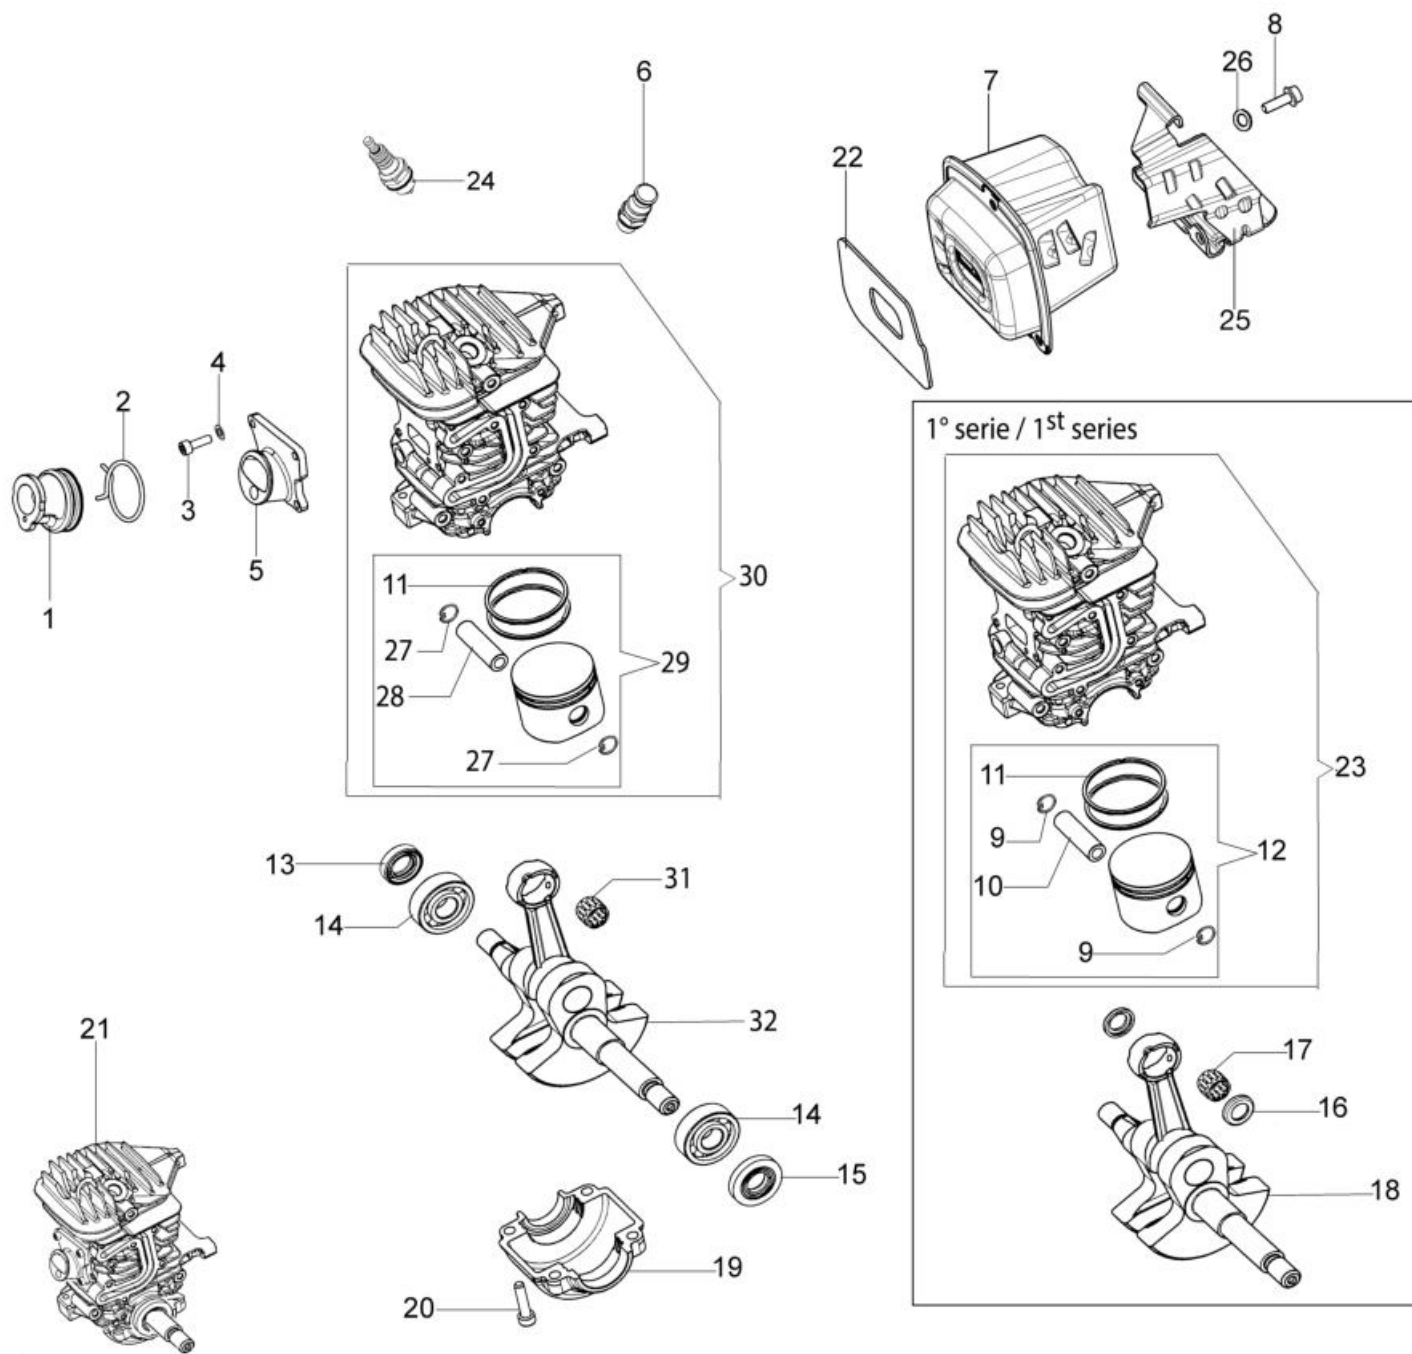

изображение Engine

Ref.Nu	Qty	Part number	Description	Validity from	Validity till	Notes	Bulletin
1	1	50050010R	Manifold				
2	1	094600103R	Band				
3	4	3891010R	Screw				
4	4	006000315R	Washer				
5	1	50230060R	Flange				
6	1	50230012R	Decompressor				
7	1	50180121R	Muffler				
8	3	3860117R	Screw				
9	2	004900061R	Ring		SN 9978055801		BT4-162-02/19
10	1	50230011R	Piston pin		SN 9978055801		BT4-162-02/19
11	2	50070128R	Piston ring Ø42				
12	1	50232010	Piston assy Ø42		SN 9978055801		BT4-162-02/19
13	1	50272004R	Seal ring				
14	2	094000006R	Bearing				
15	1	3050024AR	Seal ring				
16	2	50110043AR	Spacer		SN 9978055801		BT4-162-02/19
17	1	50110044R	Bearing		SN 9978055801		BT4-162-02/19
18	1	50230082R	Crankshaft		SN 9978055801		BT4-162-02/19
19	1	50050016CR	Cover				
20	4	3801051R	Screw				
21	1	50232020AR	Short block				
22	1	50230158R	Gasket				
23	1	50232023	Complete cylinder Ø42		SN 9978055801		BT4-162-02/19
24	1	3055120R	Spark plug				
25	1	50230159R	Guard				
26	3	094600054R	Washer				
27	2	007201198R	Ring	SN 9978055802			BT4-162-02/19
28	1	61350174R	Piston pin	SN 9978055802			BT4-162-02/19
29	1	50230243	Piston assy	SN 9978055802			BT4-162-02/19
30	1	50230244	Complete cylinder	SN 9978055802			BT4-162-02/19
31	1	3037014R	Bearing	SN 9978055802			BT4-162-02/19
32	1	50230179AR	Crankshaft	SN 9978055802			BT4-162-02/19