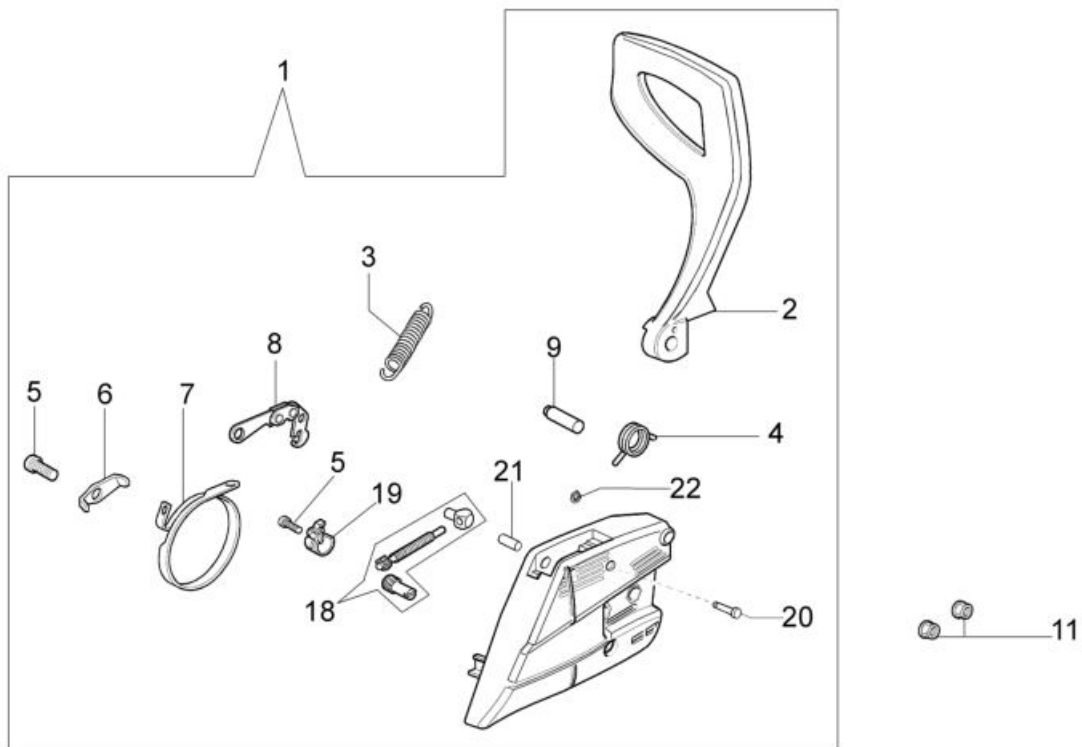

изображение Clutch and brake

Ref.Nu	Qty	Part number	Description	Validity from	Validity till	Notes	Bulletin
1	1	50170039R	Chain cover assy				
2	1	50170040R	Guard				
3	1	095000219AR	Spring				
4	1	50010088AR	Spring				
5	2	3960070AR	Screw				
6	1	50050125R	Plate				
7	1	50050039R	Brake band				
8	1	097000146	Lever				
9	1	50050064R	Pin				
10	1	004000352R	Washer				
11	2	50010148R	Nut				
12	1	094500029AR	Spring				
13	1	094000129AR	Clutch				
14	1	50060033A	Chain sprocket .325				
15	1	004400285R	Washer				
16	1	50060008R	Worm gear .325				
17	1	50030372R	Roller cage				
18	1	50162017A	Chain tensioner kit				
19	1	50170044R	Cover				
20	1	097000106R	Plug				
21	1	50050066R	Plug				
22	1	3026003R	Ring