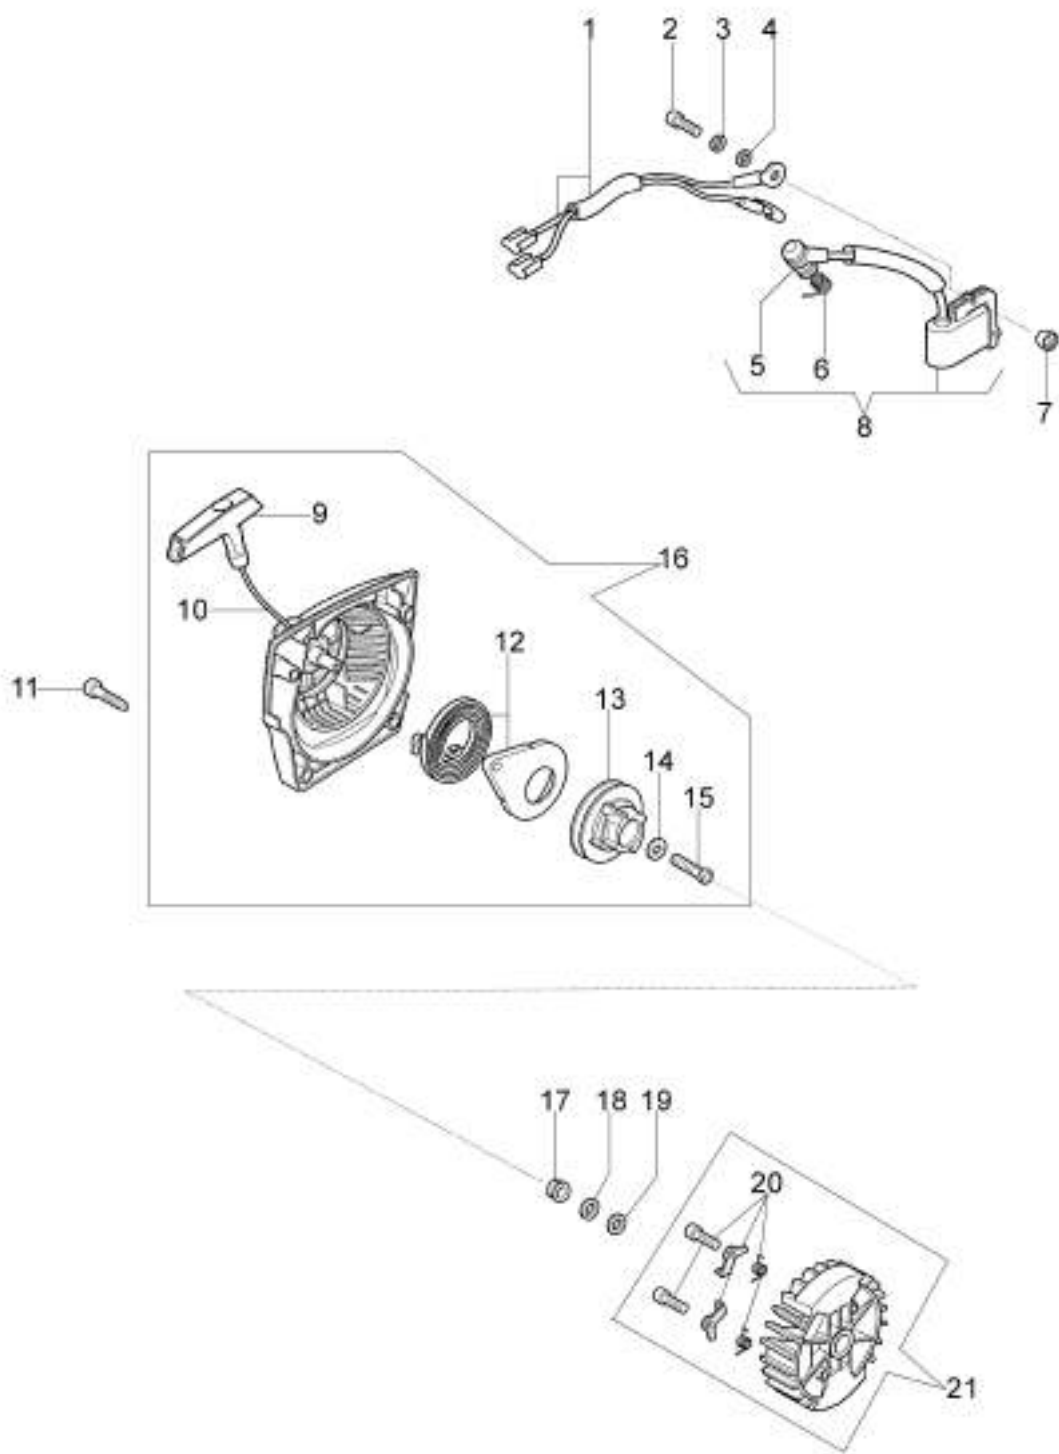

изображение Engine

Ref.Nu	Qty	Part number	Description	Validity from	Validity till	Notes	Bulletin
1	3	50080083R	Guard plug				
2	3	3801068R	Screw				
3	1	50080143R	Complete muffler KAT EURO 2				
4	1	50080059R	Gasket				
5	1	50080111	Labels kit				
6	1	50072028A	Gasket set				
7	4	3860095R	Screw				
8	1	3055115R	Spark plug bpmr7a				
9	1	50080098R	Crankcase assy				
10	1	50080082R	Screw guide				
11	1	026400089BR	Tube				
12	1	50070207R	Decompressor				
13	2	50080013R	Piston ring				
14	1	50070117R	Piston pin				
15	2	004900061R	Ring				
16	1	50082014C	Piston assy				
17	1	50070047CR	Gasket				
18	1	097000059A	Spring				
19	1	50070010AR	Manifold				
20	1	50080133R	Tube				
21	1	2318981AR	Carburetor HDA-314				
22	1	50080114B	Complete cylinder				
23	1	3034012R	Bearing				
24	1	094000005R	Bearing				
25	1	50070272AR	Crankshaft				
26	2	007201313R	Seal ring				
27	4	3860096R	Screw				
28	2	094600042	Plug				
29	1	005000016R	Bearing				
30	1	50070039CR	Gasket				
31	2	50070186	Gasket				
32	8	3960074R	Screw				