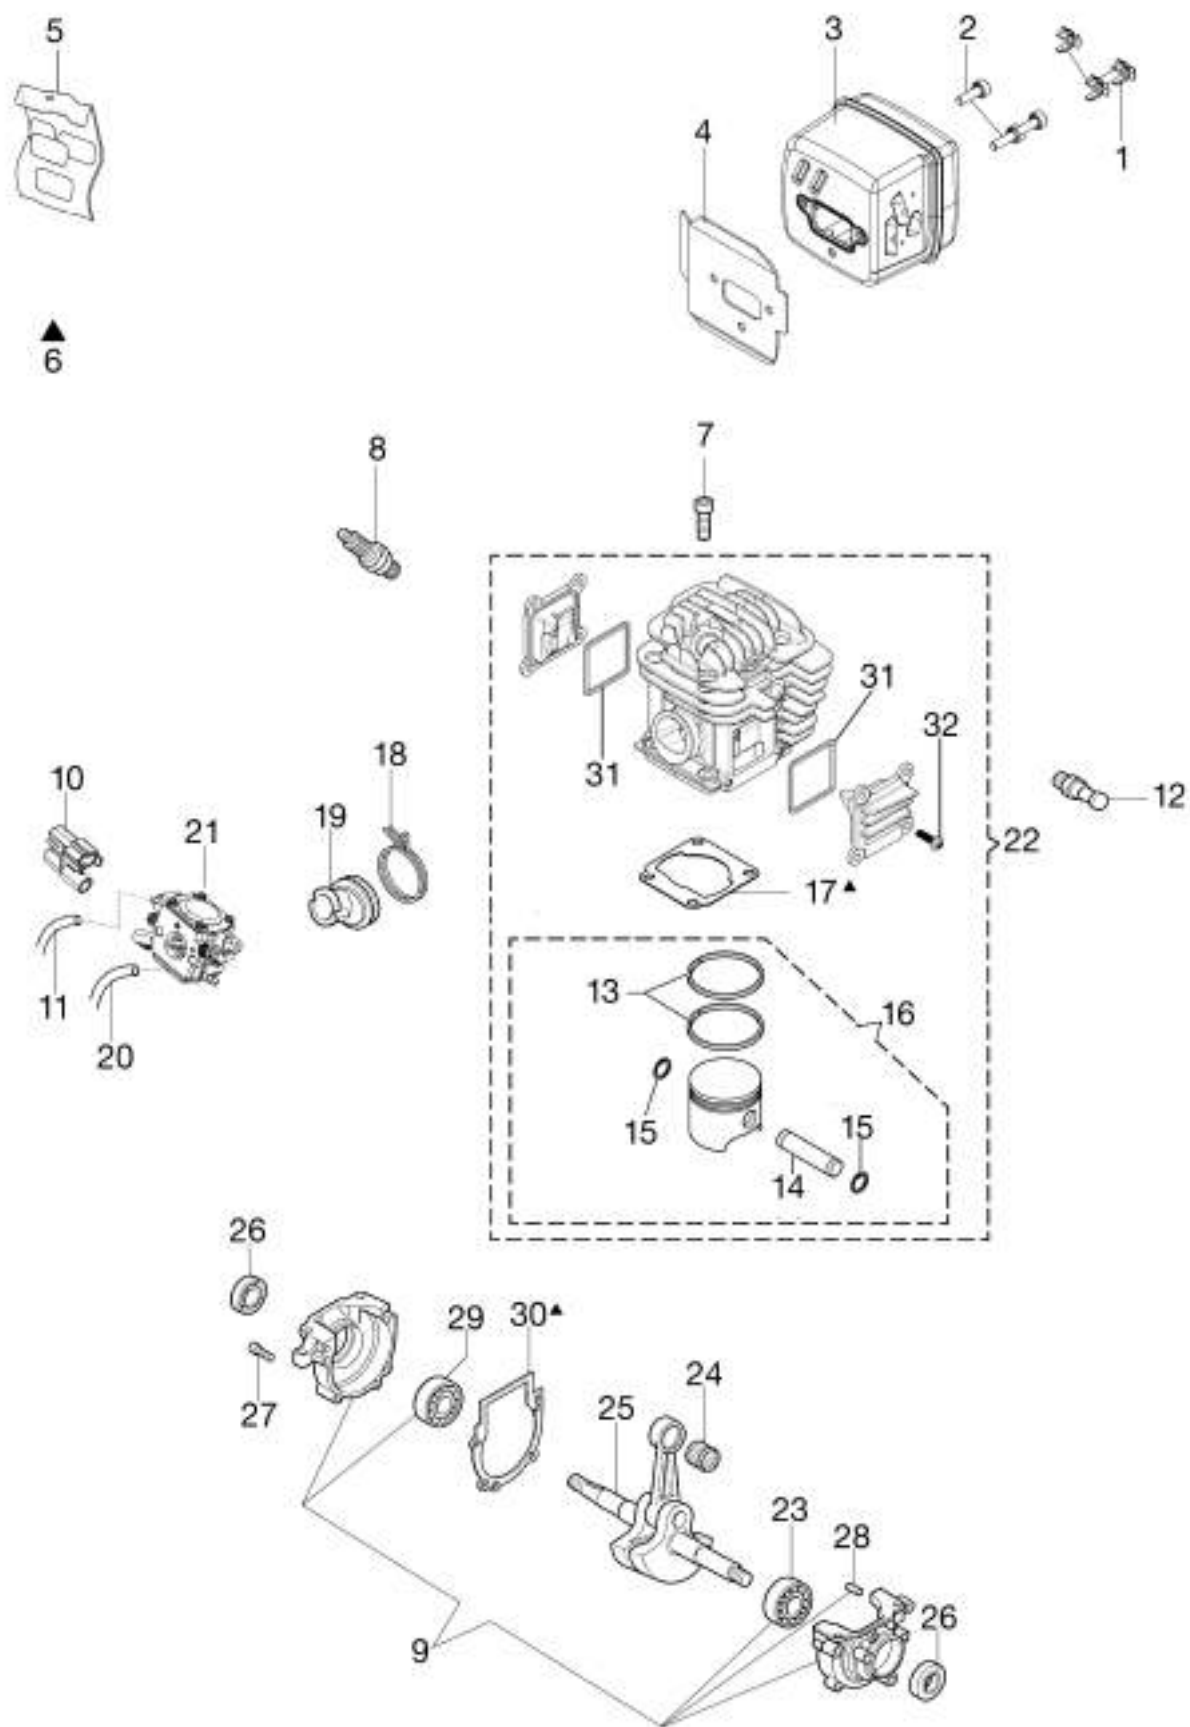

изображение Engine

Ref.Nu	Qty	Part number	Description	Validity from	Validity till	Notes	Bulletin
1	3	50080083R	Guard plug				
2	3	3801068R	Screw				
3	1	50080143R	Complete muffler KAT EURO 2				
4	1	50080059R	Gasket				
5	1	50080111	Labels kit				
6	1	50072028A	Gasket set				
7	4	3860095R	Screw				
8	1	3055115R	Spark plug bpmr7a				
9	1	50080098R	Crankcase assy				
10	1	50080082R	Screw guide				
11	1	026400089BR	Tube				
12	1	50070207R	Decompressor				
13	2	50080013R	Piston ring				
14	1	50070117R	Piston pin				
15	2	004900061R	Ring				
16	1	50082014C	Piston assy				
17	1	50070047CR	Gasket				
18	1	097000059A	Spring				
19	1	50070010AR	Manifold				
20	1	50080133R	Tube				
21	1	2318981AR	Carburetor HDA-314				
22	1	50080114B	Complete cylinder				
23	1	3034012R	Bearing				
24	1	094000005R	Bearing				
25	1	50070272AR	Crankshaft				
26	2	007201313R	Seal ring				
27	4	3860096R	Screw				
28	2	094600042	Plug				
29	1	005000016R	Bearing				
30	1	50070039CR	Gasket				
31	2	50070186	Gasket				
32	8	3960074R	Screw				

изображение Handle

Ref.Nu	Qty	Part number	Description	Validity from	Validity till	Notes	Bulletin
1	1	50340265R	Cap			arancione/orange	
2	1	099900090R	Ring				
3	3	50070049R	Support				
4	1	3960073R	Screw				
5	3	50070024R	Spring				
6	3	3057005R	Washer				
7	2	50010061R	AV-mount				
8	1	50070182	Strap				
9	1	50060039	Tube				
10	1	50080134R	Tube				
11	1	2318817R	Air purge				
12	1	50070259	Throttle kit				
13	1	50050214AR	Cover				
14	1	50050046AR	Lever				
15	1	097000028R	Spring				
16	1	50070065BR	Tank assy				
17	3	3960099R	Screw				
18	1	094500577AR	Breather valve				
19	1	094500575R	Spring				
20	1	50050071R	Breather valve				
21	1	61400322R	Fuel filter				
22	1	50070064AR	Fuel line				
23	4	094600041AR	Screw				
24	1	3960091AR	Screw				
25	1	50070181	Strap				
26	1	3916005R	Washer				
27	1	4098377R	Band				