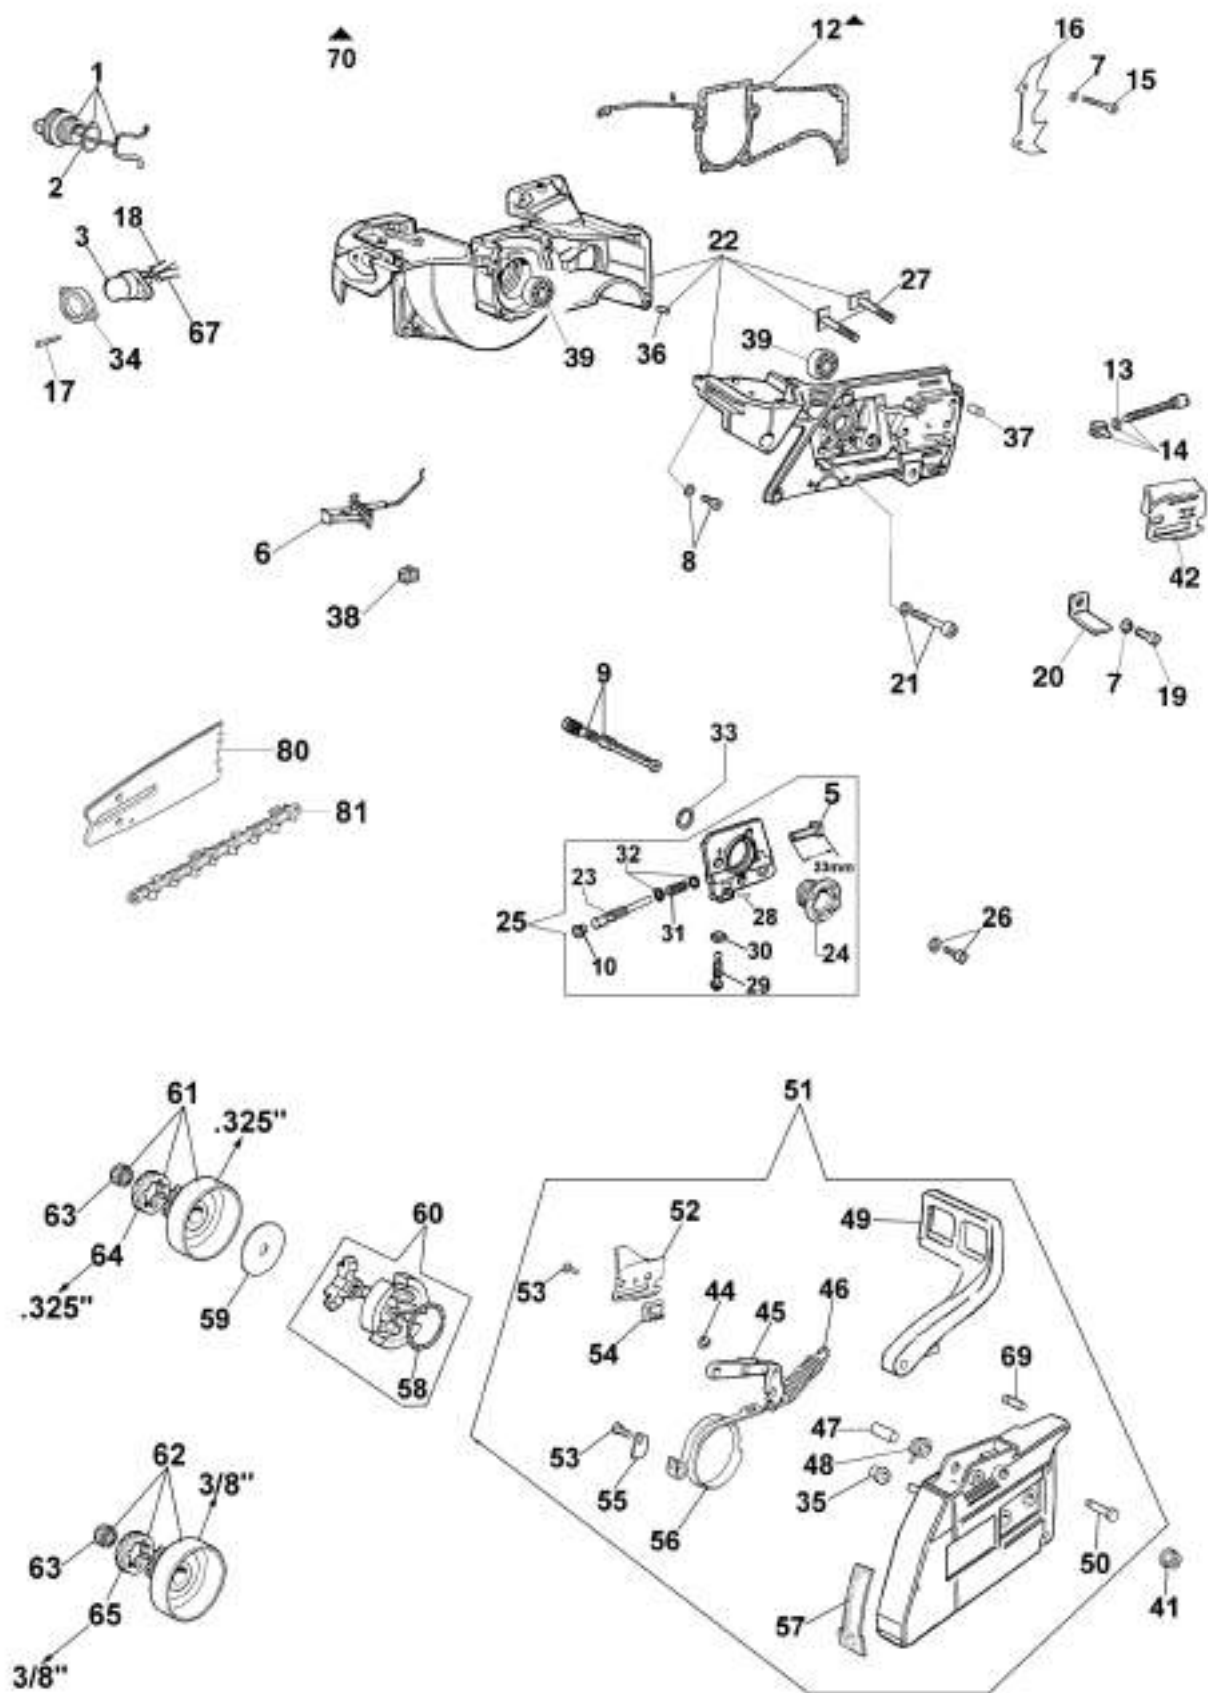

## изображение Engine and starter

Ref.Nu	Qty	Part number	Description	Validity from	Validity till	Notes	Bulletin
2	1	50200015AR	Band				
3	1	50010026R	Manifold				
4	1	50010031R	Piston pin				
5	2	007201198R	Ring				
6	1	3037014R	Bearing				
7	1	50020003R	Crankshaft				
8	1	50092013A	Piston assy Ø48				
10	1	50020078BR	Muffler				
11	4	005100906AR	Screw				
13	2	3034012R	Bearing				
14	1	094500004R	Seal ring				
15	1	094500028R	Key				
16	1	50010046DR	Gasket				
17	1	3055118R	Spark plug				
18	1	50010058AR	Gasket				
19	1	007201313R	Seal ring				
20	2	3891038R	Screw				
21	1	50010215R	Decompressor				
23	3	3891036R	Screw				
24	2	3123005R	Piston ring Ø48				
25	1	50092028B	Complete cylinder Ø48				
26	1	097000064AR	Starter handle				
27	1	098000079R	Starter rope				
28	1	3918006R	Washer				
29	1	50010172BR	Starter case				
30	1	3908036R	Screw				
31	1	50010019AR	Flange				
32	1	098000060AR	Spring				
34	4	097000092AR	Screw				
35	1	3833080R	Washer				
36	1	3916009R	Washer				
37	1	52010439CR	Pulley				
38	2	3891015R	Screw				
39	2	3916004R	Washer				
42	1	50012069DR	Starter assy				
43	1	097000121AR	Cable				
47	1	2317021R	Switch				
48	1	004000142R	Nut				
49	1	50020115	Labels kit				
50	1	52010093	Screw				
51	1	3078012	Washer				
52	4	3833076R	Washer				
53	1	50020073R	Cable				
54	1	2317013R	Guard				

## изображение Engine and starter

---

Ref.Nu	Qty	Part number	Description	Validity from	Validity till	Notes	Bulletin
55	2	3960017AR	Screw				
57	1	52012027	Pawl kit				
58	1	50010331BR	Flywheel				
60	1	50020061AR	Ignition coil				
70	1	50012052B	Gasket set				