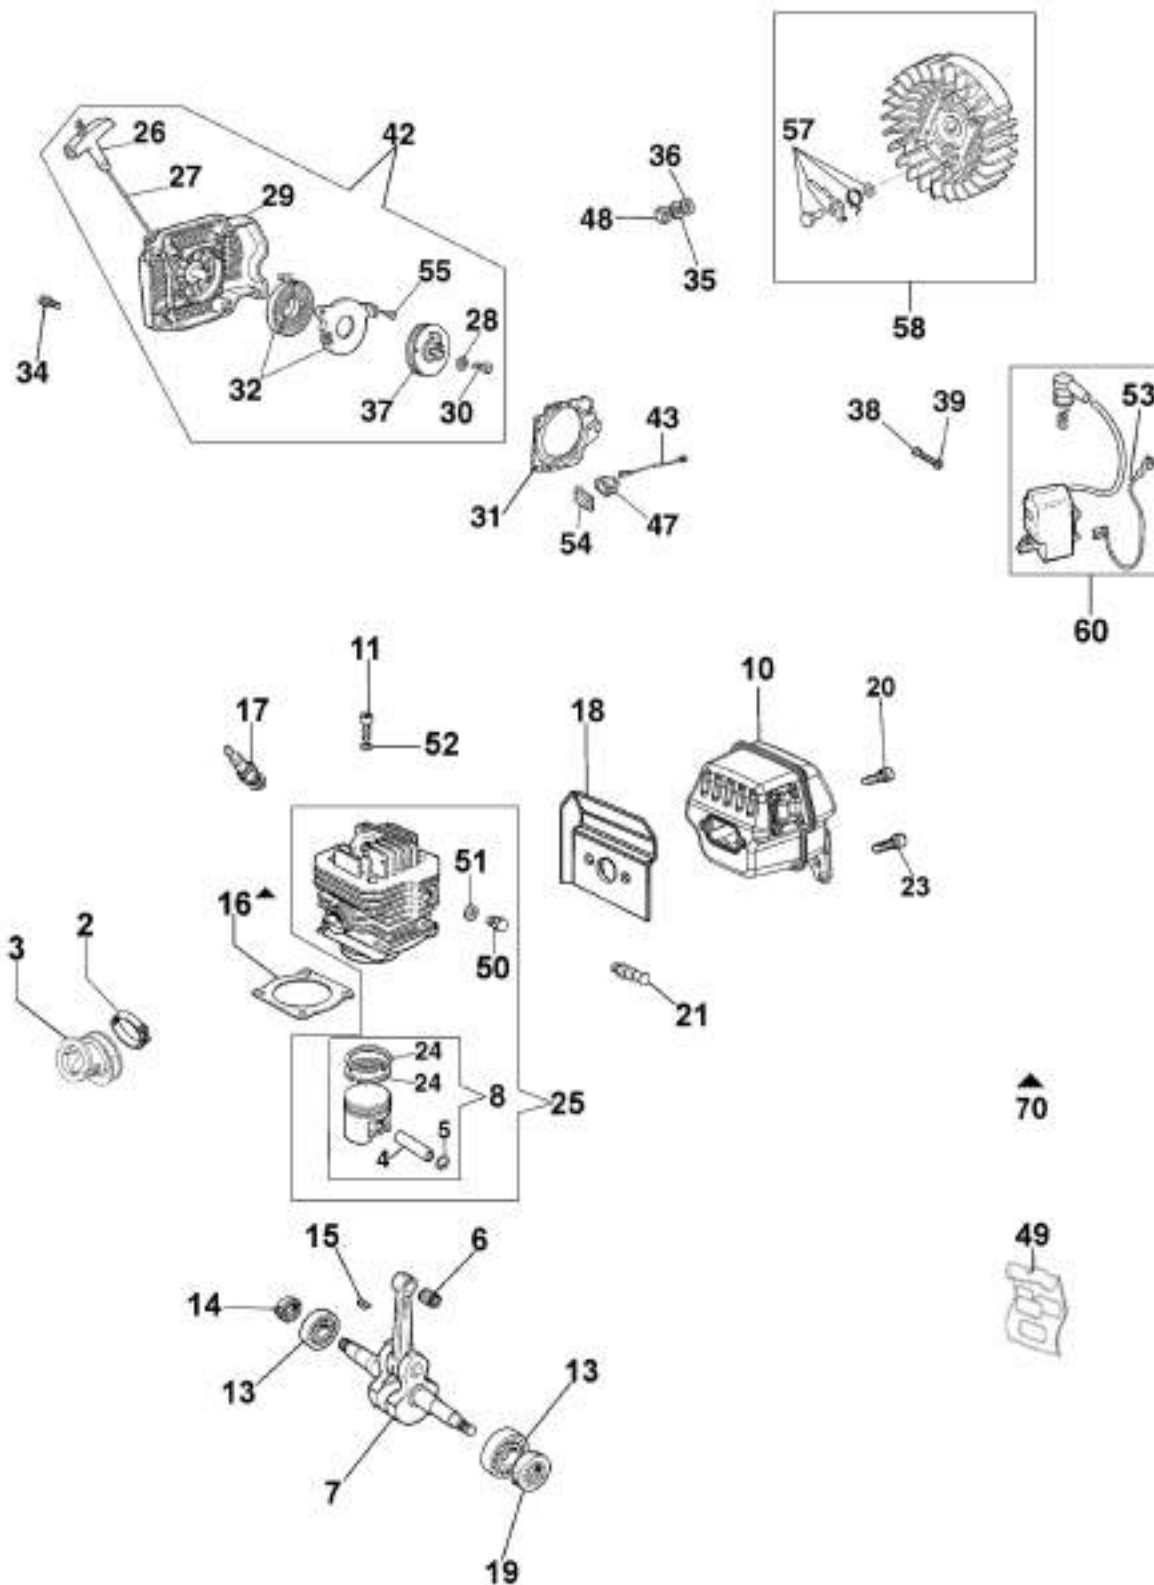

## изображение Engine and starter

Ref.Nu	Qty	Part number	Description	Validity from	Validity till	Notes	Bulletin
2	1	50200015AR	Band				
3	1	50010026R	Manifold				
4	1	50010031R	Piston pin				
5	2	007201198R	Ring				
6	1	3037014R	Bearing				
7	1	50020003R	Crankshaft				
8	1	50092013A	Piston assy Ø48				
10	1	50020078BR	Muffler				
11	4	005100906AR	Screw				
13	2	3034012R	Bearing				
14	1	094500004R	Seal ring				
15	1	094500028R	Key				
16	1	50010046DR	Gasket				
17	1	3055118R	Spark plug				
18	1	50010058AR	Gasket				
19	1	007201313R	Seal ring				
20	2	3891038R	Screw				
21	1	50010215R	Decompressor				
23	3	3891036R	Screw				
24	2	3123005R	Piston ring Ø48				
25	1	50092028B	Complete cylinder Ø48				
26	1	097000064AR	Starter handle				
27	1	098000079R	Starter rope				
28	1	3918006R	Washer				
29	1	50010172BR	Starter case				
30	1	3908036R	Screw				
31	1	50010019AR	Flange				
32	1	098000060AR	Spring				
34	4	097000092AR	Screw				
35	1	3833080R	Washer				
36	1	3916009R	Washer				
37	1	52010439CR	Pulley				
38	2	3891015R	Screw				
39	2	3916004R	Washer				
42	1	50012069DR	Starter assy				
43	1	097000121AR	Cable				
47	1	2317021R	Switch				
48	1	004000142R	Nut				
49	1	50020115	Labels kit				
50	1	52010093	Screw				
51	1	3078012	Washer				
52	4	3833076R	Washer				
53	1	50020073R	Cable				
54	1	2317013R	Guard				

## изображение Engine and starter

---

Ref.Nu	Qty	Part number	Description	Validity from	Validity till	Notes	Bulletin
55	2	3960017AR	Screw				
57	1	52012027	Pawl kit				
58	1	50010331BR	Flywheel				
60	1	50020061AR	Ignition coil				
70	1	50012052B	Gasket set				